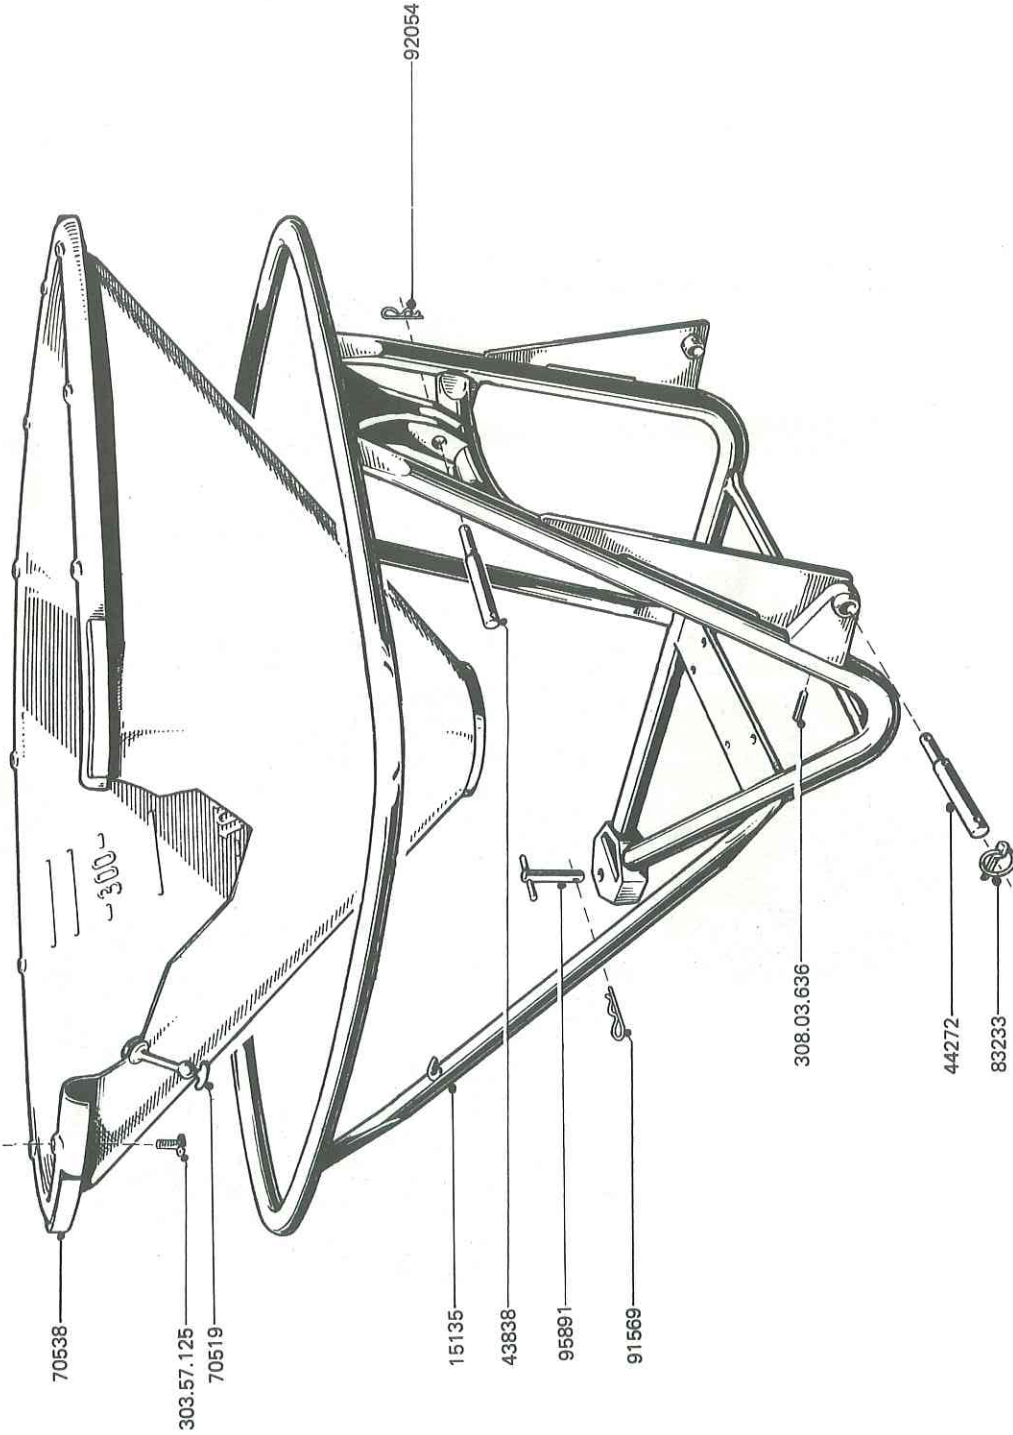

spareparts list

**vari-spreader
distributeur d'engrais
pendeldüngerstreuer
pendelstrooier**

PS 602/802/1002 serie 76103/76104

serial number 76103-76104

E1

PS 602/802/1002

bestelnnummer
ordernumber
num. à commander
Bestellnummer

PS 802

PS 802	
70529	1
303.57.125	12
305.77.100	12
314.61.100	12
	5.8-M10x25
	107M10
	10,5

PS 602

PS 602	
15135	1
43838	1
44272	2
70519	2
70538	1
83233	2
91569	1
92054	1
95891	1
308.03.636	2
	6x36

serial number 76103-76104