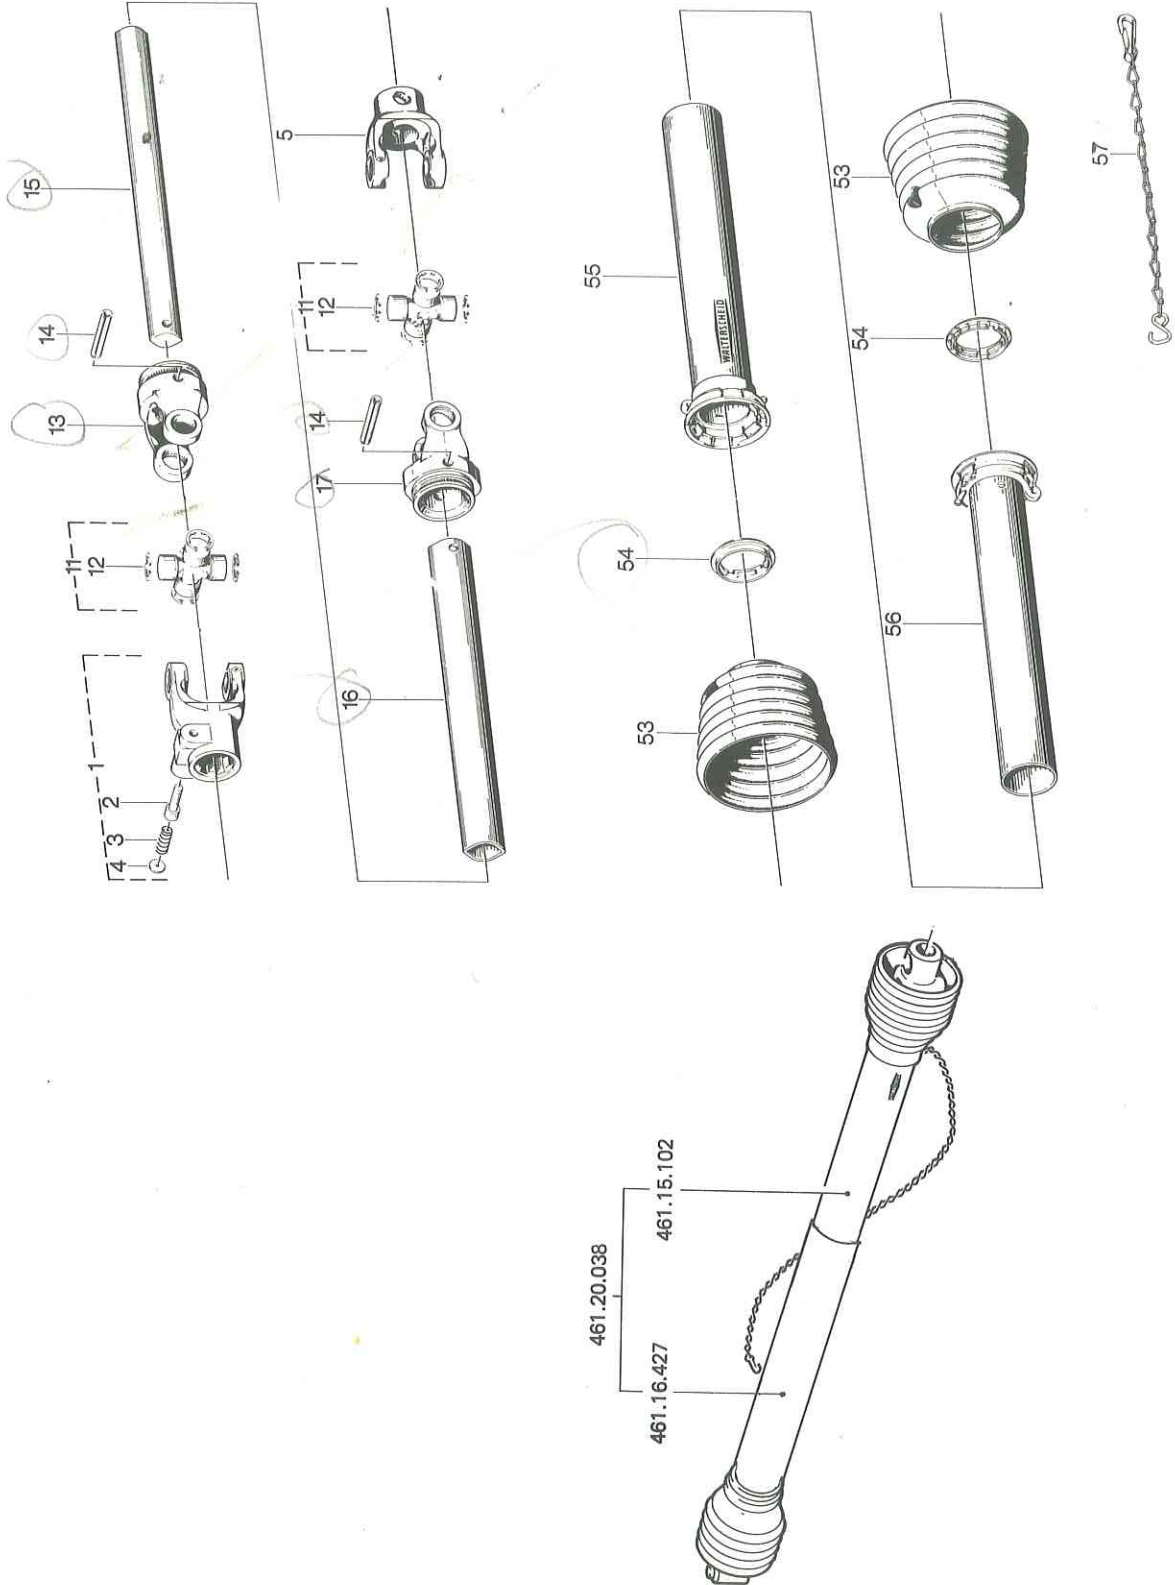

EXTRA	
900.07715	1
15440	1
40851	2
302.71.240	2
305.75.200	2
8.8-M12x40	
8/M12	

serial number 76103-76104

E8

PS 60 802/1002

EXTRA

extra
900.07715

900.07714

EXTRA	900.07715	1
	15440	1
	40851	2
	302.71.240	2
	305.75.200	2

bestelnummer
ordernummer
num. à commander
Bestellnummer

EXTRA	900.07714	1
	15441	1
	15442	1
	40851	2
	302.70.250	2
	302.71.235	2
	305.75.200	4

	8.8-M12x50
	8.8-M12x35
	8/M12

serialnumber 76103-76104

G1

PS 602/802/1002

bestelnummer
ordernummer
num. à commander
Bestellnummer
EXTRA

900.07.630	1
41090	1
66795	1
70586	1
83444	1
302.71.125	1
302.71.140	1
305.73.100	3
308.03.830	1
314.61.250	1
388.20.045	1
	8.8-M10x25
	8.8-M10x40
	8/M10
	8x30
	13
	G1/4hc/1/4hc

83157 | 1

Extra PS 1002 T
83164 | 1

EXTRA
382.41.600 | 1 | G3/8
388.20.060 | 1 | 3/8hc/3/8v1.d

70.002.479-10

bestelnummer
ordernummer
num. à commander
Bestellnummer

	Vicon	Walterscheid
1	461.20.038	A30x1 3/8"-640
2	461.15.102	A30x30-570
3	461.16.427	A1 3/8"x23,5-57
4	462.21.110	10.10.00
5	462.22.422	65.01.12
11	463.01.128	66.01.49
12	462.22.431	16.11.22
13	462.21.433	10.22.284
14	462.22.100	10.01.00
15	310.03.001	62.02.00
16	462.23.221	10.48.00
17	308.03.850	8x50
53	462.24.116	75.06.15-540
54	462.24.318	75.12.15-535
55	462.23.121	10.49.00
56	462.22.501	83.05.06
57	462.92.642	83.09.00
	462.15.934	80.35.04-495
	462.15.623	80.34.04-490
	462.22.301	82.36.03