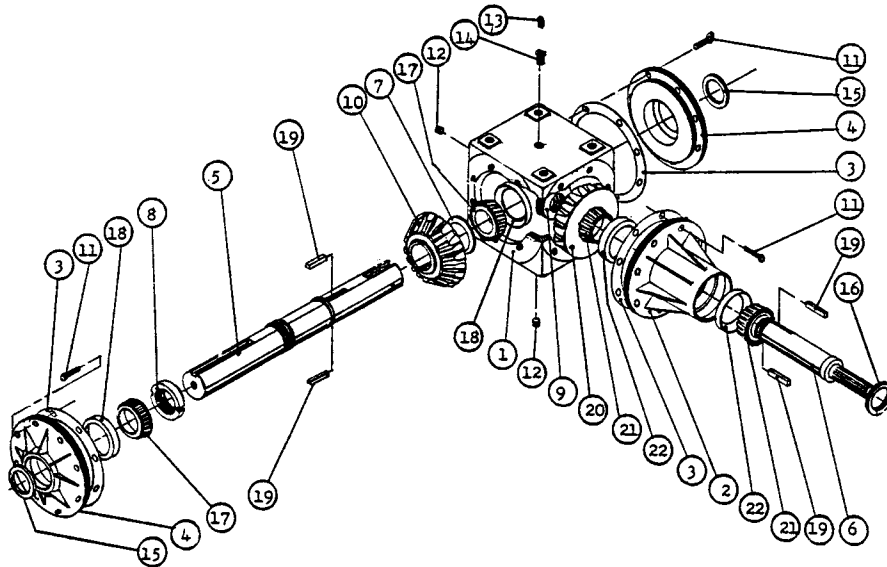

<u>Réf.</u>	<u>Numéro Pièces</u>	<u>Description</u>	<u>Qté.</u>
1	9230	Carter	1
2	9231	Moyeu	1
3	9232	Garniture	1
4	9233	Couvercle	2
5	9234	Arbre de fanne	1
6	9235	Arbre de côté	1
7	9236	Espaceur	1
8	9237	Ecrou d'ajustement 2 1/4" - 18 UNS	1
9	9238	Ecrou d'ajustement 1 3/4" 18 UNS	1
10	9239	Engrenage 19 dents	1
11	Std.	Boulon 1/2" NC x 1 1/4" lg + rondelle de blocage	24
12	9240	Bouchon 3/8" NPT	2
13	9241	Bouchon avec évent 1/8" NPT	1
14	9242	Réduit 3/8" - 1/8"	1
15	9243	Bague d'étanchéité no.471424	2
16	9244	Bague d'étanchéité no.417474	1
17	9245	Roulement à rouleau : couronne no. LM 104949	2
18	9246	Roulement à rouleau : cuvette no. LM 104912	2
19	9247	Clavette 3/8" x 1 1/2" lg	4
20	9248	Engrenage 19 dents	1
21	9249	Roulement à rouleau : couronne no. 25580	2
22	9250	Roulement à rouleau : cuvette no. 25520	2