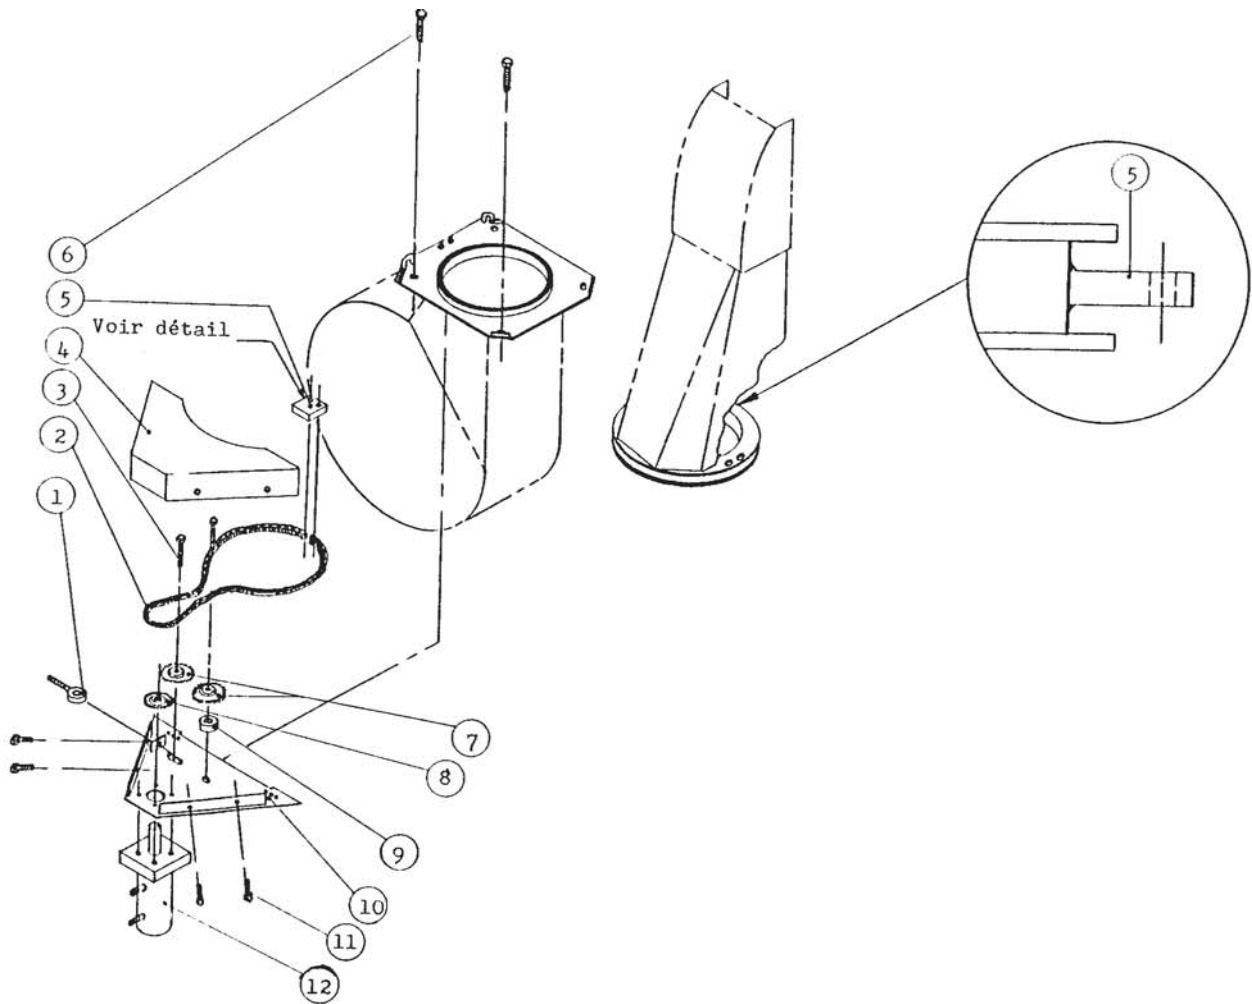

Réf.	Numéro		Quantité	
	Pièce	Description	92"	98"
38	Std.	Boulon de cisaillement 5/16" NC x 2" lg + écrou & rondelle de blocage	1	1
39	9295	Arbre de commande	1	-
39	9296	Arbre de commande	-	1
40	9297	Chaîne d'entraînement no.80 - 81 1/2"	1	1
41	Std.	Boulon 5/8" NC x 4 1/2" lg + écrou & rondelle de blocage	2	2
42	Std.	Boulon 5/8" NC x 1" lg + rondelle de blocage	8	8
43	9229	Boîte d'engrenage (MA-40 x 2" rond)	1	1
44	9294	Pignon et plaque de cisaillement	1	1
45	Std.	Goupille à ressort 5/32"	5	5
46	Std.	Goupille fendue 3/16"	2	2
47	Std.	Boulon 7/16" NC x 1" lg + écrou & rondelle de blocage	5	5

Souffleuses à neige P-920TRC et P-980TRC avec numéros de série:				
			de 85121575	
			à 86011694	
1	9226	Arbre de la prise de force	1	1
43	6316	Boîte d'engrenage (T279 x 1 3/4" r.)	1	1

N-I = Non illustré				

H-9298-A

<u>Réf.</u>	<u>Numéro Pièces</u>	<u>Description</u>	<u>Qté.</u>
1	25TR08	Cylindre	Opt.
2	9321	Chassis	1
3	8097	Attache	2
4	8098	Poulie	2
5	8099	Attache de cable 1/4"	3
6	Std.	Boulon 7/16" NC x 2" lg + écrou & rondelle de blocage	2
7	9322	Cable 1/4" x 162"	1
8	Std.	Boulon 3/8" NC x 2" lg + écrou & rondelle de blocage	1
9	Std.	Boulon 5/8" NC 3" lg + 2 écrous	2

MH-9298-50

<u>Réf.</u>	<u>Numéro Pièces</u>	<u>Description</u>	<u>Qté.</u>
1	8101	Tendeur	1
2	8102	Chaîne no. 50" x 63"	1
3	Std.	Boulon 5/8" NC x 3" lg + écrou et rondelle de blocage	2
4	8103	Garde-chaîne	1
5	8104	Plaque à souder sur chute ajustable	1
6	Std.	Boulon 7/16" NC x 2" + écrou et rondelle de blocage	2
7	6266	Pignon du tendeur de chaîne no. 50	2
8	8106	Roue à dents no. 50B13 x 1"	1
9	8107	Espaceur	1
10	8108	Chassis	1
11	Std.	Boulon 3/8" NC x 1" lg + rondelle de blocage	4
12	MAG24001	Moteur " orbite "	Opt.