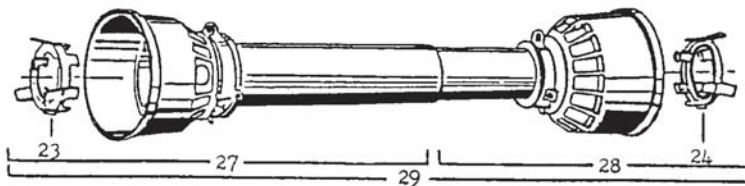

9226

<u>Réf.</u>	<u>Numéro Pièces</u>	<u>Description</u>	<u>Qté.</u>
1	9201	Fourche à désengagement rapide assemblée	1
2	9202	Adapteur	1
3	8068	Barrure à fourche	1
4	9204	Fourche et plaque de cisaillement	1
5	9205	Bille	24
6	8071	Graisseur	1
7	9207	Boulon de cisaillement M12 x 65 mm	1
8	9208	Joint universel	2
11	9209	Fourche pour tube extérieur	1
12	9210	Barrure pour tube extérieur	1
13	9211	Tube extérieur	1
14	9212	Tube intérieur	1
15	9213	Barrure pour tube intérieur	1
16	9214	Fourche pour tube intérieur	1
17	9223	Fourche avec trou 1 3/4" rond	1
18	9216	Section d'arbre de commande, côté tracteur, sans protecteur	1
19	9380	Section d'arbre de commande, côté souffleur, sans protecteur	1
23	9218	Nylon de retenue	1
24	9219	Nylon de retenue	1
27	9220	Protecteur externe	1
28	9221	Protecteur interne	1
29	9222	Protecteur complet	1