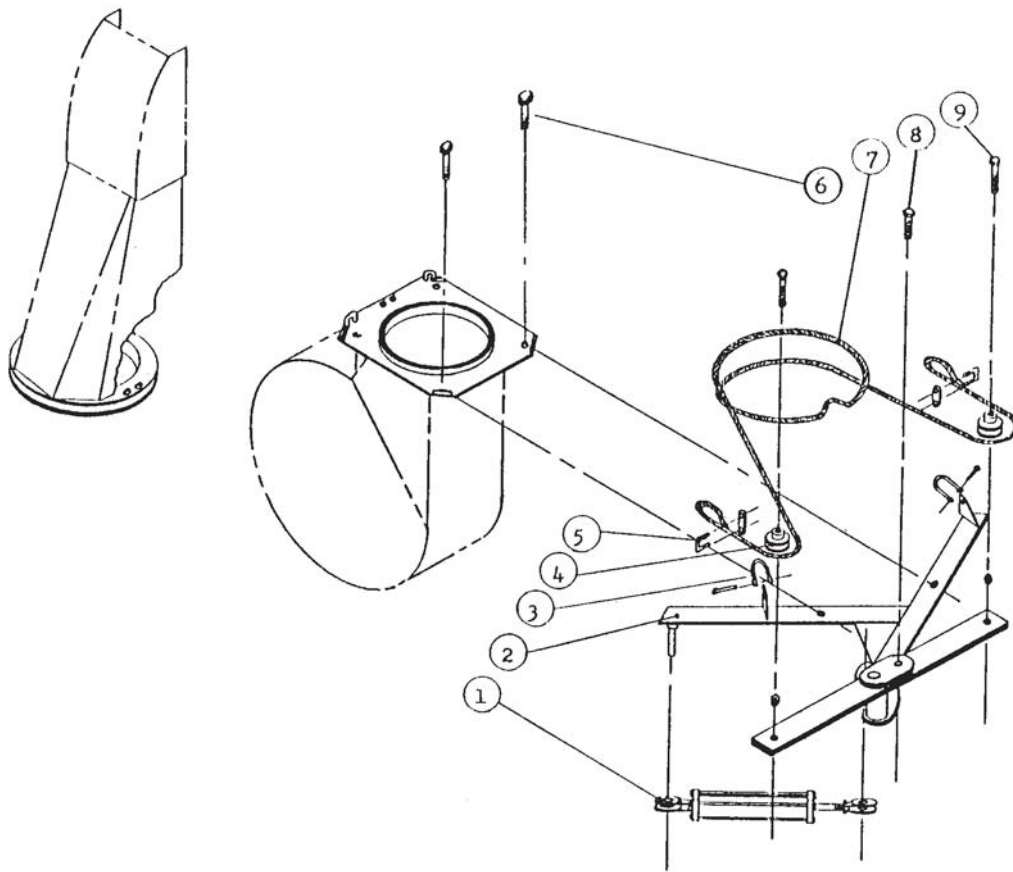

H-9298-A

<u>Réf.</u>	<u>Numéro Pièces</u>	<u>Description</u>	<u>Qté.</u>
1	25TR08	Cylindre	Opt.
2	9321	Chassis	1
3	8097	Attache	2
4	8098	Poulie	2
5	8099	Attache de cable 1/4"	3
6	Std.	Boulon 7/16" NC x 2" lg + écrou & rondelle de blocage	2
7	9322	Cable 1/4" x 162"	1
8	Std.	Boulon 3/8" NC x 2" lg + écrou & rondelle de blocage	1
9	Std.	Boulon 5/8" NC 3" lg + 2 écrous	2