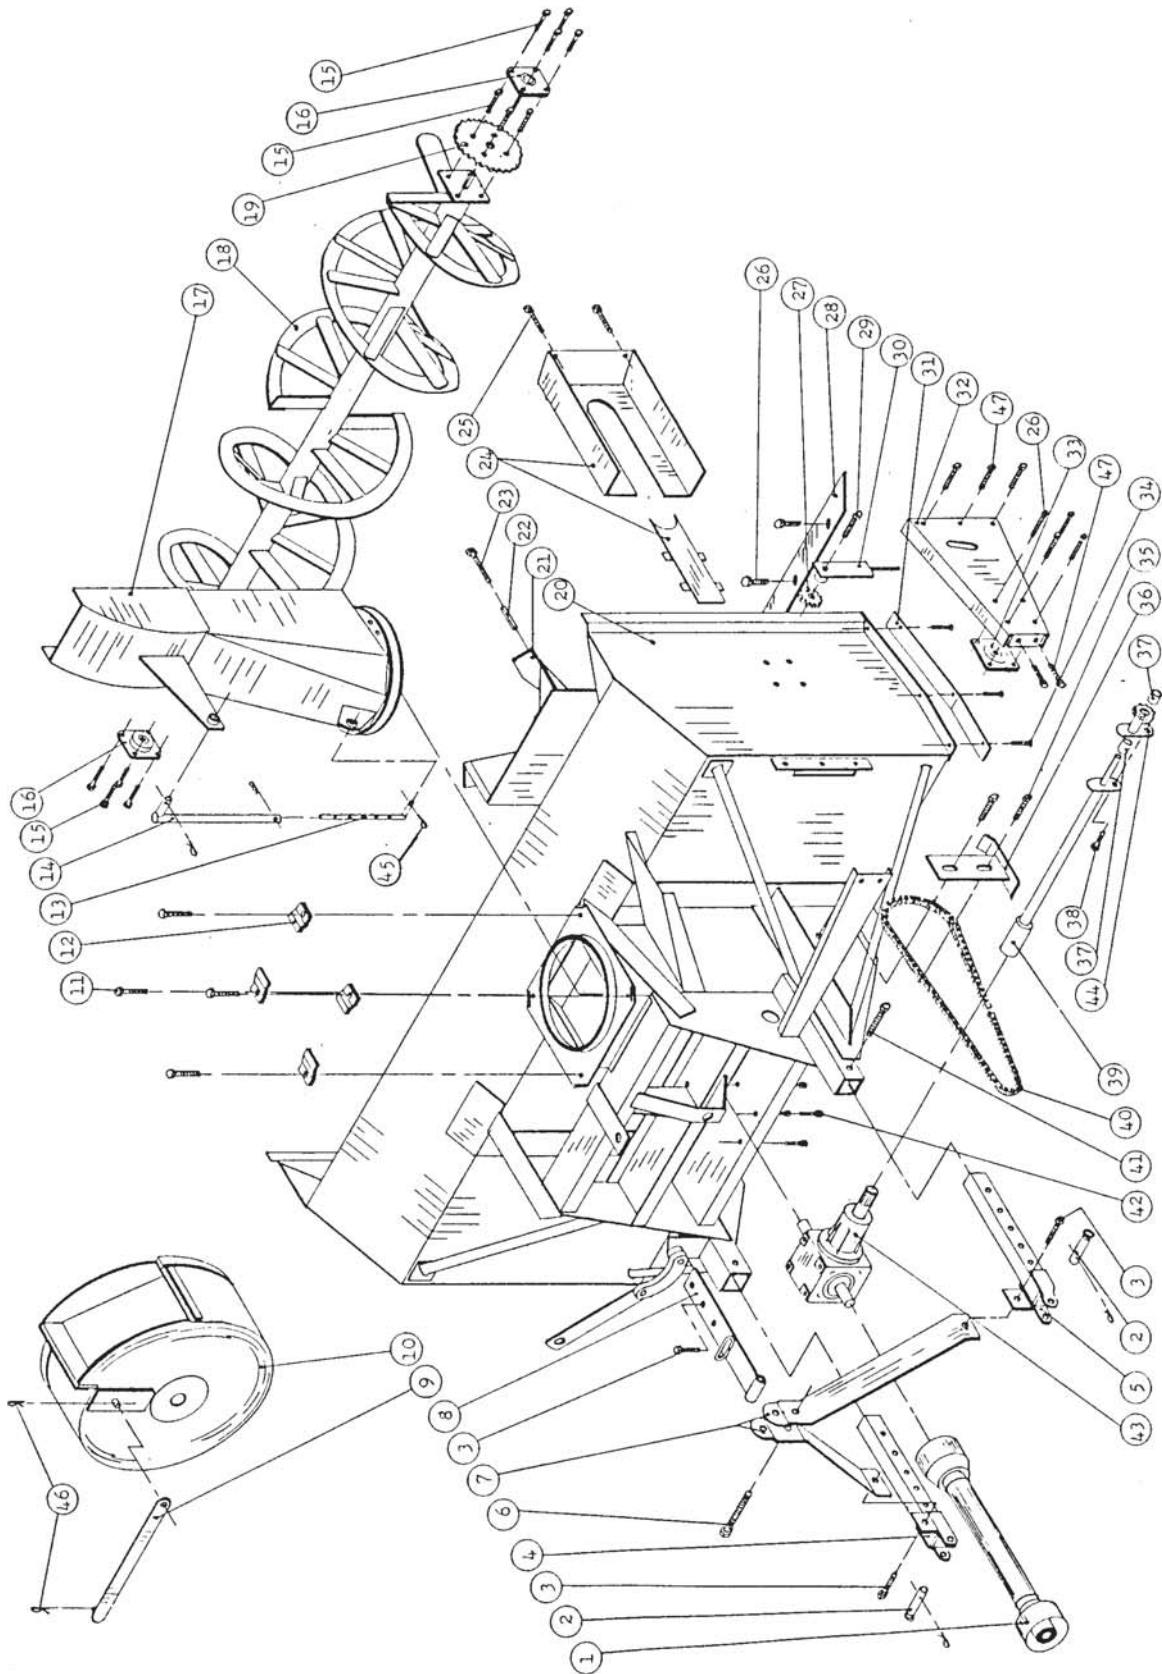

Réf.	Numéro		Quantité	
	Pièce	Description	92"	98"
1	9200	Arbre de la prise de force	1	1
2	9269	Goupille cat. no. 2	2	2
3	Std.	Boulon 3/4" NC x 2" lg + écrou & rondelle de blocage	3	3
4	9270	Attache inférieure gauche	1	1
5	9271	Attache inférieure droite	1	1
6	Std.	Boulon 3/4" NC x 5" lg + écrou & rondelle de blocage	1	1
7	9272	Barre de côté du 3-point	2	2
8	9304	Attache supérieure	1	1
9	9299	Tige de commandement du tambour	1	1
10	9300	Tambour rotatif	1	1
11	Std.	Boulon 7/16" NC x 1 1/2" lg + écrou & rondelle de blocage	4	4
12	8035	Plaque de retenue	4	4
13	8019	Tige d'ajustement	1	1
14	8020	Tube d'ajustement	1	1
15	Std.	Boulon 1/2" NC x 1 1/2" lg + écrou & rondelle de blocage	12	12
16	9277	Palier à bride de fonte 1 1/2"	2	2
17	9278	Chute ajustable	1	1
18	9279	Vis sans fin	1	-
18	9280	Vis sans fin	-	1
19	9281	Roue à dents no. 80	1	1
20	----	Chassis	1	-
20	----	Chassis	-	1
21	9284	Fanne diamètre 30"	1	1
22	9285	Clavette 1/2" x 4" lg	1	1
23	Std.	Boulon 5/8" NC x 1 1/2" lg + écrou & rondelle de blocage	1	1
24	9286	Garde-chaîne	1	1
25	Std.	Boulon 3/8" NC x 1" lg + écrou & rondelle de blocage	2	2
26	Std.	Boulon 7/16" NC x 1 1/2" lg + écrou & rondelle de blocage	12	12
27	9287	Pignon du tendeur de chaîne	1	1
28	9288	Couteau	1	-
28	9289	Couteau	-	1
29	Std.	Boulon 3/4" NC x 4" lg + écrou & rondelle & rondelle de blocage	1	1
30	9290	Tendeur de chaîne	1	1
31	9291-D	Patin droit	1	1
N-I	9291-G	Patin gauche	1	1
32	9292-MA	Garde-chaîne	1	1
33	8011	Palier à bride de fonte 1 1/4"	1	1
34	Std.	Boulon à charrue 7/16" NC x 1 1/2" lg + écrou & rondelle de blocage	6	6
35	Std.	Boulon 5/8" NC x 2" lg + écrou & rondelle & rondelle de blocage	4	4
36	9303	Patin ajustable	2	2
37	8009	Coussinet de laiton	2	2

Réf.	Numéro		Quantité	
	Pièce	Description	92"	98"
38	Std.	Boulon de cisaillement 5/16" NC x 2" lg + écrou & rondelle de blocage	1	1
39	9295	Arbre de commande	1	-
39	9296	Arbre de commande	-	1
40	9297	Chaîne d'entraînement no.80 - 81 1/2"	1	1
41	Std.	Boulon 5/8" NC x 4 1/2" lg + écrou & rondelle de blocage	2	2
42	Std.	Boulon 5/8" NC x 1" lg + rondelle de blocage	8	8
43	9229	Boîte d'engrenage (MA-40 x 2" rond)	1	1
44	9294	Pignon et plaque de cisaillement	1	1
45	Std.	Goupille à ressort 5/32"	5	5
46	Std.	Goupille fendue 3/16"	2	2
47	Std.	Boulon 7/16" NC x 1" lg + écrou & rondelle de blocage	5	5

Souffleuses à neige P-920TRC et P-980TRC avec numéros de série:				
			de 85121575	
			à 86011694	
1	9226	Arbre de la prise de force	1	1
43	6316	Boîte d'engrenage (T279 x 1 3/4" r.)	1	1

N-I = Non illustré