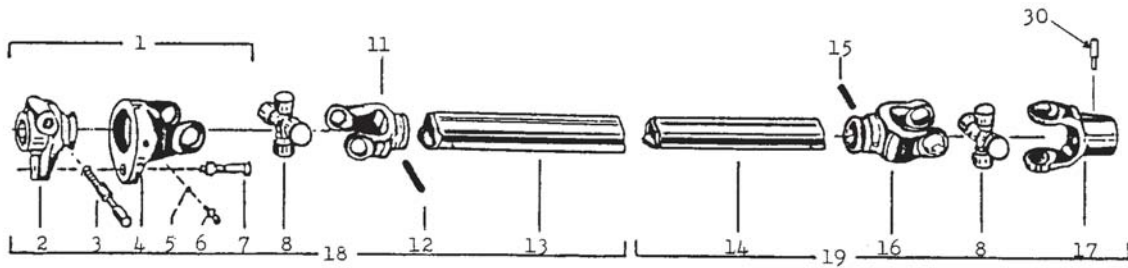

9226

<u>Réf.</u>	<u>Numéro Pièces</u>	<u>Description</u>	<u>Qté.</u>
1	9201	Fourche à désengagement rapide assemblée	1
2	9202	Adapteur	1
3	8068	Barrure à fourche	1
4	9204	Fourche et plaque de cisaillement	1
5	9205	Bille	24
6	8071	Graisseur	1
7	9207	Boulon de cisaillement M12 x 65 mm	1
8	9208	Joint universel	2
11	9209	Fourche pour tube extérieur	1
12	9210	Barrure pour tube extérieur	1
13	9211	Tube extérieur	1
14	9212	Tube intérieur	1
15	9213	Barrure pour tube intérieur	1
16	9214	Fourche pour tube intérieur	1
17	9223	Fourche avec trou 1 3/4" rond	1
18	9216	Section d'arbre de commande, côté tracteur, sans protecteur	1
19	9380	Section d'arbre de commande, côté souffleur, sans protecteur	1
23	9218	Nylon de retenue	1
24	9219	Nylon de retenue	1
27	9220	Protecteur externe	1
28	9221	Protecteur interne	1
29	9222	Protecteur complet	1