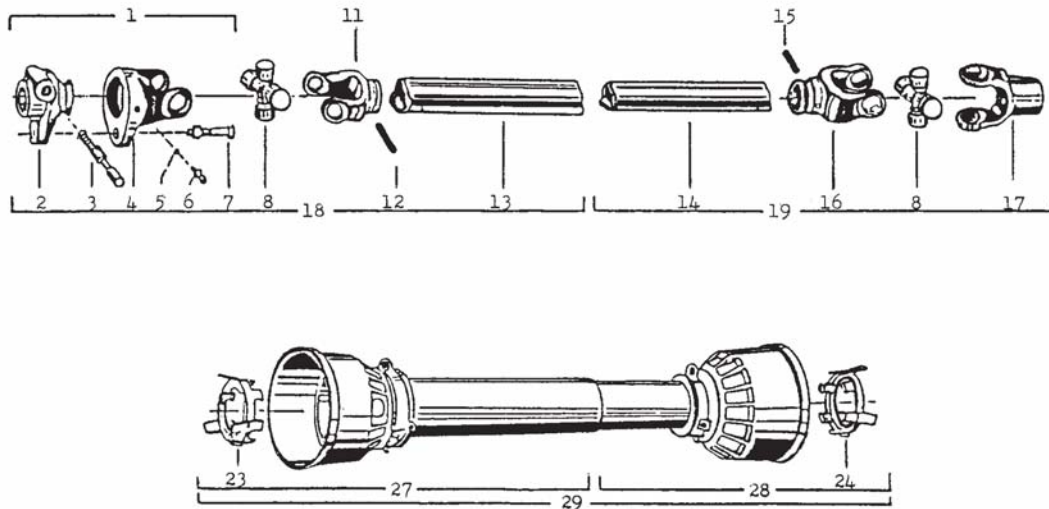

9200

<u>Réf.</u>	<u>Numéro Pièces</u>	<u>Description</u>	<u>Qté.</u>
1	9201	Fourche à désengagement rapide assemblée	1
2	9202	Adapteur	1
3	8068	Barrure à fourche	1
4	9204	Fourche et plaque de cisaillement	1
5	9205	Bille	24
6	8071	Graisseur	1
7	9207	Boulon de cisaillement M12 x 65 mm	1
8	9208	Joint universel	2
11	9209	Fourche pour tube extérieur	1
12	9210	Barrure pour tube extérieur	1
13	9211	Tube extérieur	1
14	9212	Tube intérieur	1
15	9213	Barrure pour tube intérieur	1
16	9214	Fourche pour tube intérieur	1
17	9215	Fourche avec trou 2"	1
18	9216	Section d'arbre de commande, côté tracteur, sans protecteur	1
19	9217	Section d'arbre de commande, côté souffleur, sans protecteur	1
23	9218	Nylon de retenue	1
24	9219	Nylon de retenue	1
27	9220	Protecteur externe	1
28	9221	Protecteur interne	1
29	9222	Protecteur complet	1