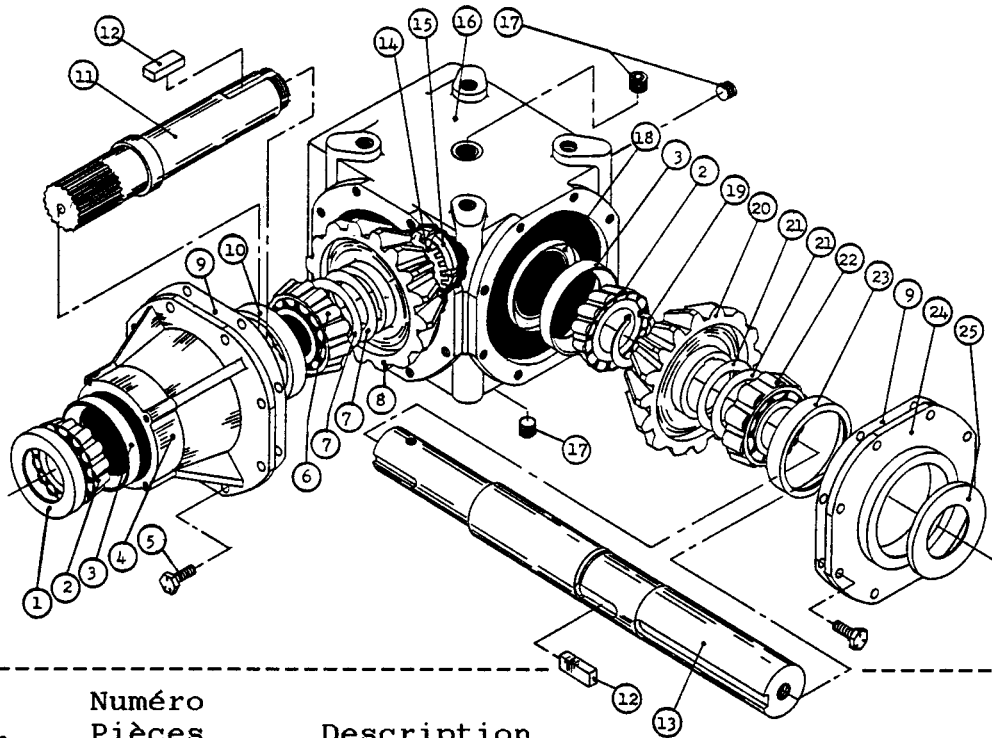

<u>Réf.</u>	<u>Numéro Pièces</u>	<u>Description</u>	<u>Qté.</u>
1	6314	Bague d'étanchéité 52 x 85 x 10	1
2	6315	Roulement 30209 : couronne	2
3	6317	Roulement 30209 : cuvette	2
4	6318	Manchon	1
5	6319	Boulon hex. M10 x 22	16
6	6320	Roulement 32209 : couronne	1
7	6321	Cable d'épaisseur	2
8	6322	Engrenage Z21	1
9	6323	Garniture	2
10	6324	Roulement 32209 : cuvette	1
11	6325	Arbre de sortie 1 3/4" Z20	1
12	6326	Clé B14 x 9 x 40	2
13	6327	Arbre d'entrée 1 3/4" rond	1
14	6328	Rondelle frein	1
15	6329	Ecrou à encoche M40 x 1.5	1
16	6330	Carter	1
17	6331	Bouchon d'huile 3/8" gas	3
18	6332	Protège poussière 45 x 72 x 8	1
19	6333	Anneau d'arrêt 50 UNI 7435	1
20	6334	Engrenage Z21	1
21	6335	Cale d'épaisseur	2
22	6336	Roulement 30210 : couronne	1
23	6337	Roulement 30210 : cuvette	1
24	6338	Couvercle	1
25	6339	Bague d'étanchéité 50 x 72 x 8"	1