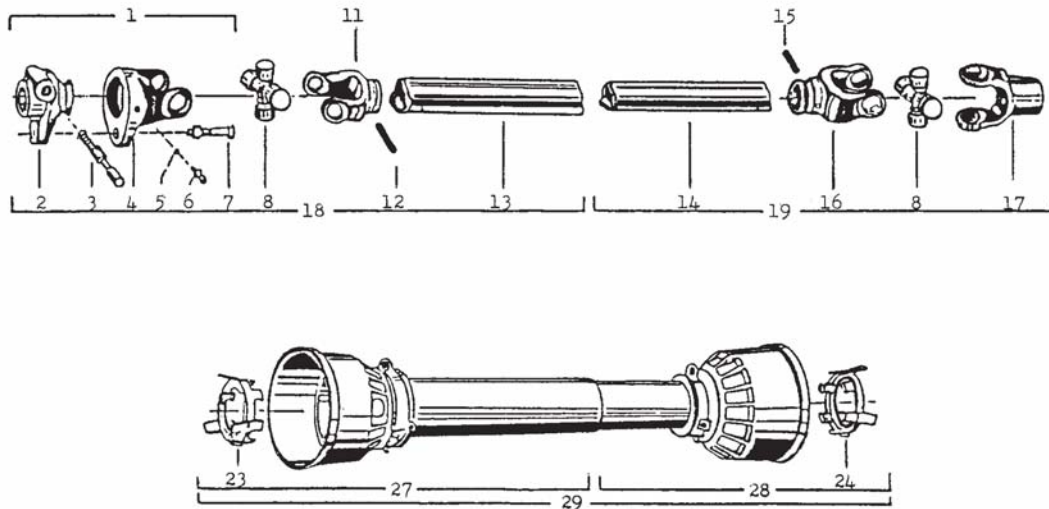

9200

<u>Réf.</u>	<u>Numéro Pièces</u>	<u>Description</u>	<u>Qté.</u>
1	9201	Fourche à désengagement rapide assemblée	1
2	9202	Adaptateur	1
3	8068	Barrure à fourche	1
4	9204	Fourche et plaque de cisaillement	1
5	9205	Bille	24
6	8071	Graisseur	1
7	9207	Boulon de cisaillement M12 x 65 mm	1
8	9208	Joint universel	2
11	9209	Fourche pour tube extérieur	1
12	9210	Barrure pour tube extérieur	1
13	9211	Tube extérieur	1
14	9212	Tube intérieur	1
15	9213	Barrure pour tube intérieur	1
16	9214	Fourche pour tube intérieur	1
17	9215	Fourche avec trou 2"	1
18	9216	Section d'arbre de commande, côté tracteur, sans protecteur	1
19	9217	Section d'arbre de commande, côté souffleur, sans protecteur	1
23	9218	Nylon de retenue	1
24	9219	Nylon de retenue	1
27	9220	Protecteur externe	1
28	9221	Protecteur interne	1
29	9222	Protecteur complet	1