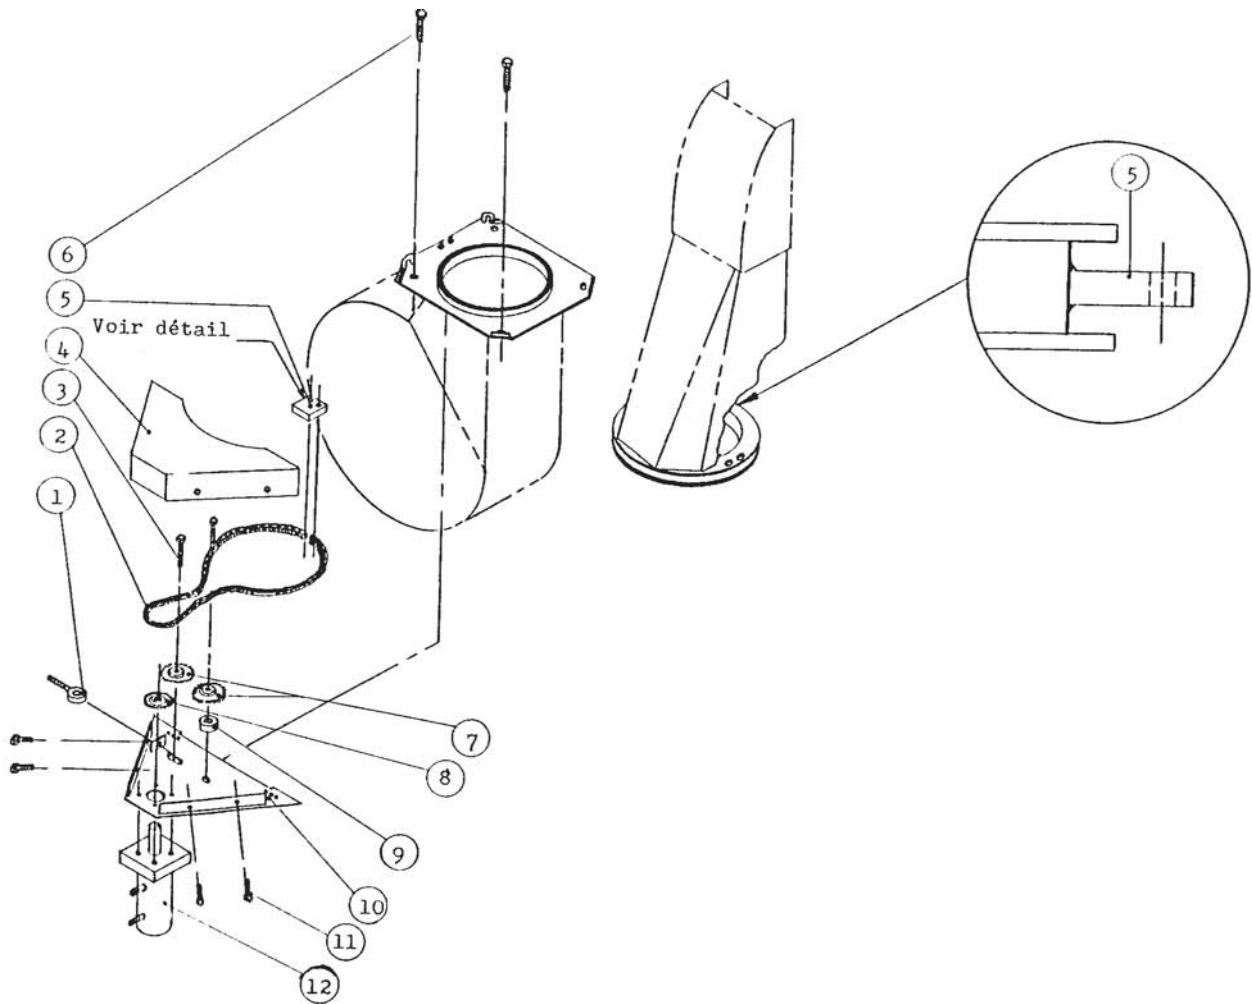

MH-9298-50

<u>Réf.</u>	<u>Numéro Pièces</u>	<u>Description</u>	<u>Qté.</u>
1	8101	Tendeur	1
2	8102	Chaîne no. 50" x 63"	1
3	Std.	Boulon 5/8" NC x 3" lg + écrou et rondelle de blocage	2
4	8103	Garde-chaîne	1
5	8104	Plaque à souder sur chute ajustable	1
6	Std.	Boulon 7/16" NC x 2" + écrou et rondelle de blocage	2
7	6266	Pignon du tendeur de chaîne no. 50	2
8	8106	Roue à dents no. 50B13 x 1"	1
9	8107	Espaceur	1
10	8108	Chassis	1
11	Std.	Boulon 3/8" NC x 1" lg + rondelle de blocage	4
12	MAG24001	Moteur " orbite "	Opt.