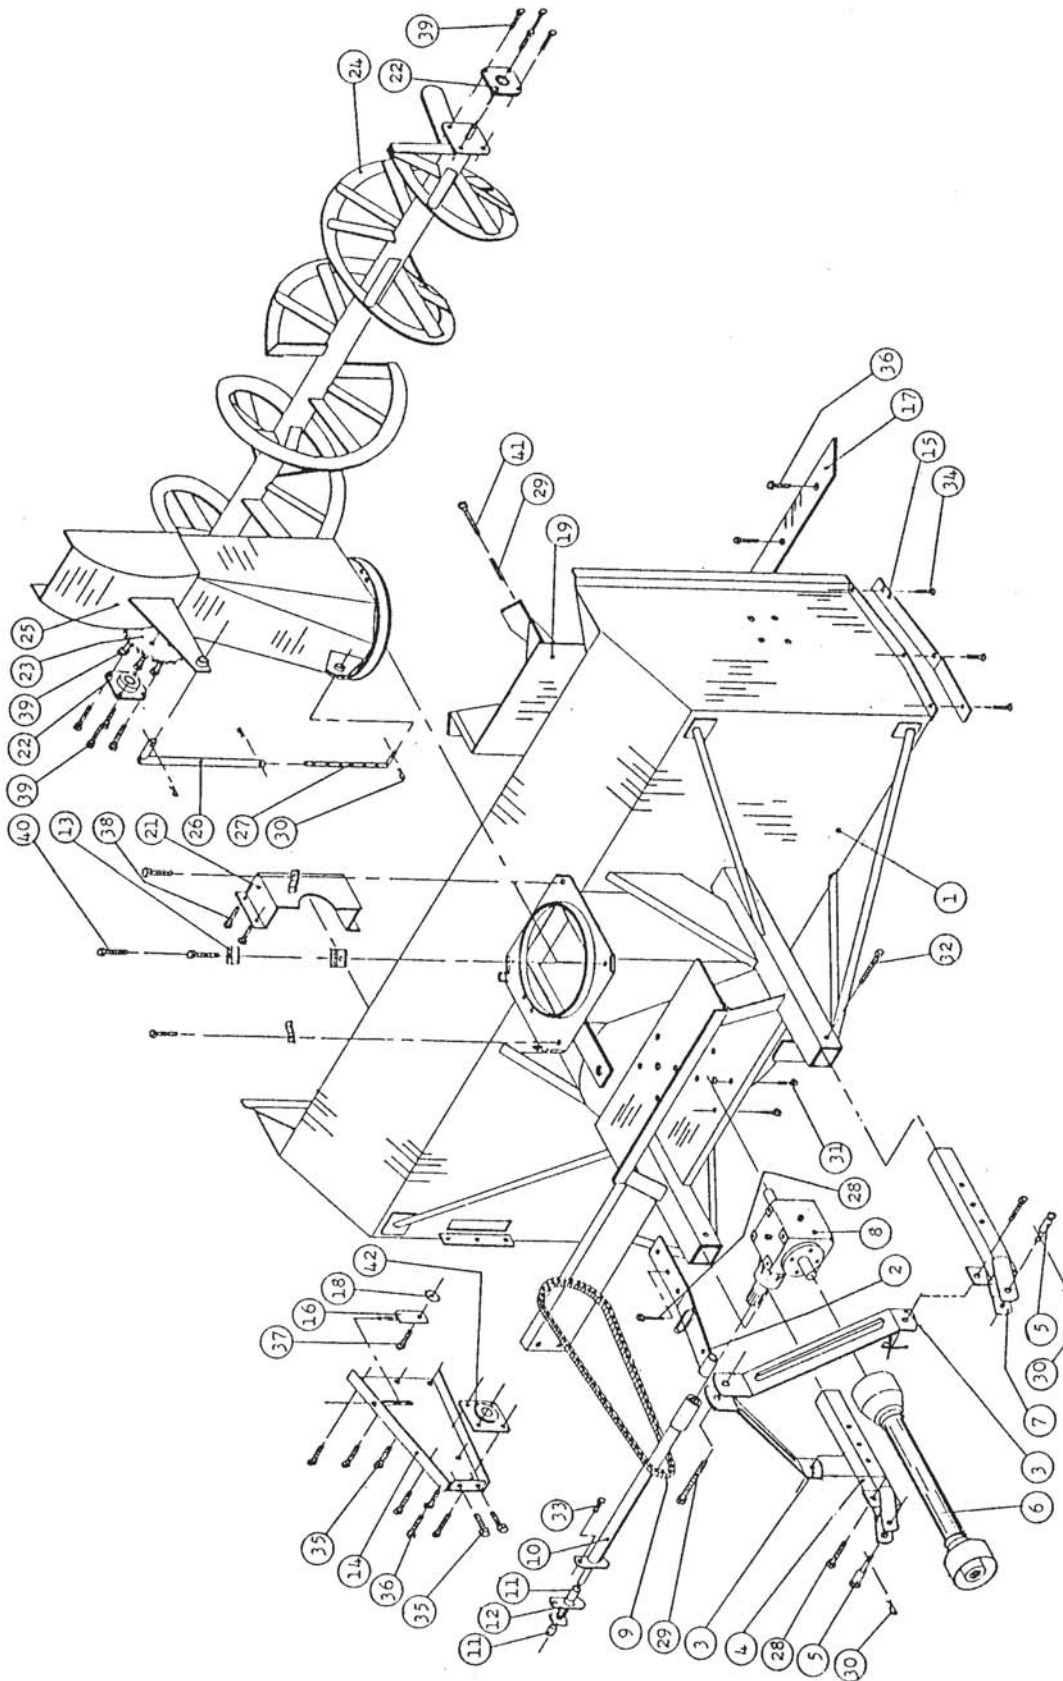

Souffleuses à neige

Manuel

de pièces

Réf.	Numéro Pièce	Description	Qté. P-892
1	----	Chassis	1
2	8927	Attache supérieure	1
3	8005	Barres de côté du 3-points	2
4	8935	Attache inférieure gauche	1
5	8004	Goupille Cat. no. 1 & 2	2
6	9226	Arbre de la prise de force	1
7	8936	Attache inférieur droite	1
8	6316	Boîte d'engrenage (T279 1 3/4" - r.)	1
9	8923	Chaîne d'entraînement no.80 x 75"	1
10	9305	Arbre de commande	1
11	8009	Coussinet de laiton	2
12	9294	Pignon et plaque de cisaillement	1
13	8035	Plaque de retenue	4
14	8924	Garde chaîne	1
15	8034-D	Patin droit	1
N-I	8034-G	Patin gauche	1
16	8930	Tendeur de chaîne	1
17	8937	Couteau	1
18	9287	Pignon du tendeur de chaîne	1
19	8926	Panne	1
20	8030	Clavette	1
21	8925	Garde chaîne	1
22	9277	Palier à bride de fonte 1 1/2"	2
23	9281	Roue à dents no. 80	1
24	8922	Vis sans fin assemblée	1
25	8022	Chute ajustable	1
26	8020	Tube d'ajustement	1
27	8019	Tige d'ajustement	1
28	Std.	Boulon 5/8" NC x 2" lg + écrou & rondelle de blocage	3
29	Std.	Boulon 3/4" NC x 5" lg + écrou & rondelle de blocage	1
30	Std.	Goupille à ressort 5/32"	5
31	Std.	Boulon 5/8" NC x 1" lg + rondelle de blocage	8
32	Std.	Boulon 5/8" NC x 4 1/2" lg + écrou & rondelle de blocage	2
33	Std.	Boulon de cisaillement 5/16" NC x 2" lg + écrou & rond. de blocage	1
34	Std.	Boulon à charrue 7/16" NC x 1 1/2" lg + écrou & rondelle de blocage	6
35	Std.	Boulon 7/16" NC x 1" lg + écrou & rondelle de blocage	5
36	Std.	Boulon 7/16" NC x 1 1/2" lg + écrou & rondelle de blocage	12
37	Std.	Boulon 3/4" NC x 4" lg + écrou + rondelle de blocage & rondelle	1
38	Std.	Boulon 3/8" NC x 1" lg + rondelle de blocage	4
39	Std.	Boulon 1/2" NC x 1 1/2" lg + écrou & rondelle de blocage	12

Réf.	Numéro Pièce	Description	Qté. P-892
40	Std.	Boulon 7/16" NC x 1 1/2" lg + écrou & rondelle de blocage	4
41	Std.	Boulon 5/8" NC x 1 1/2" lg + rondelle de blocage	1
42	8011	Palier à bride de fonte 1 1/4"	1