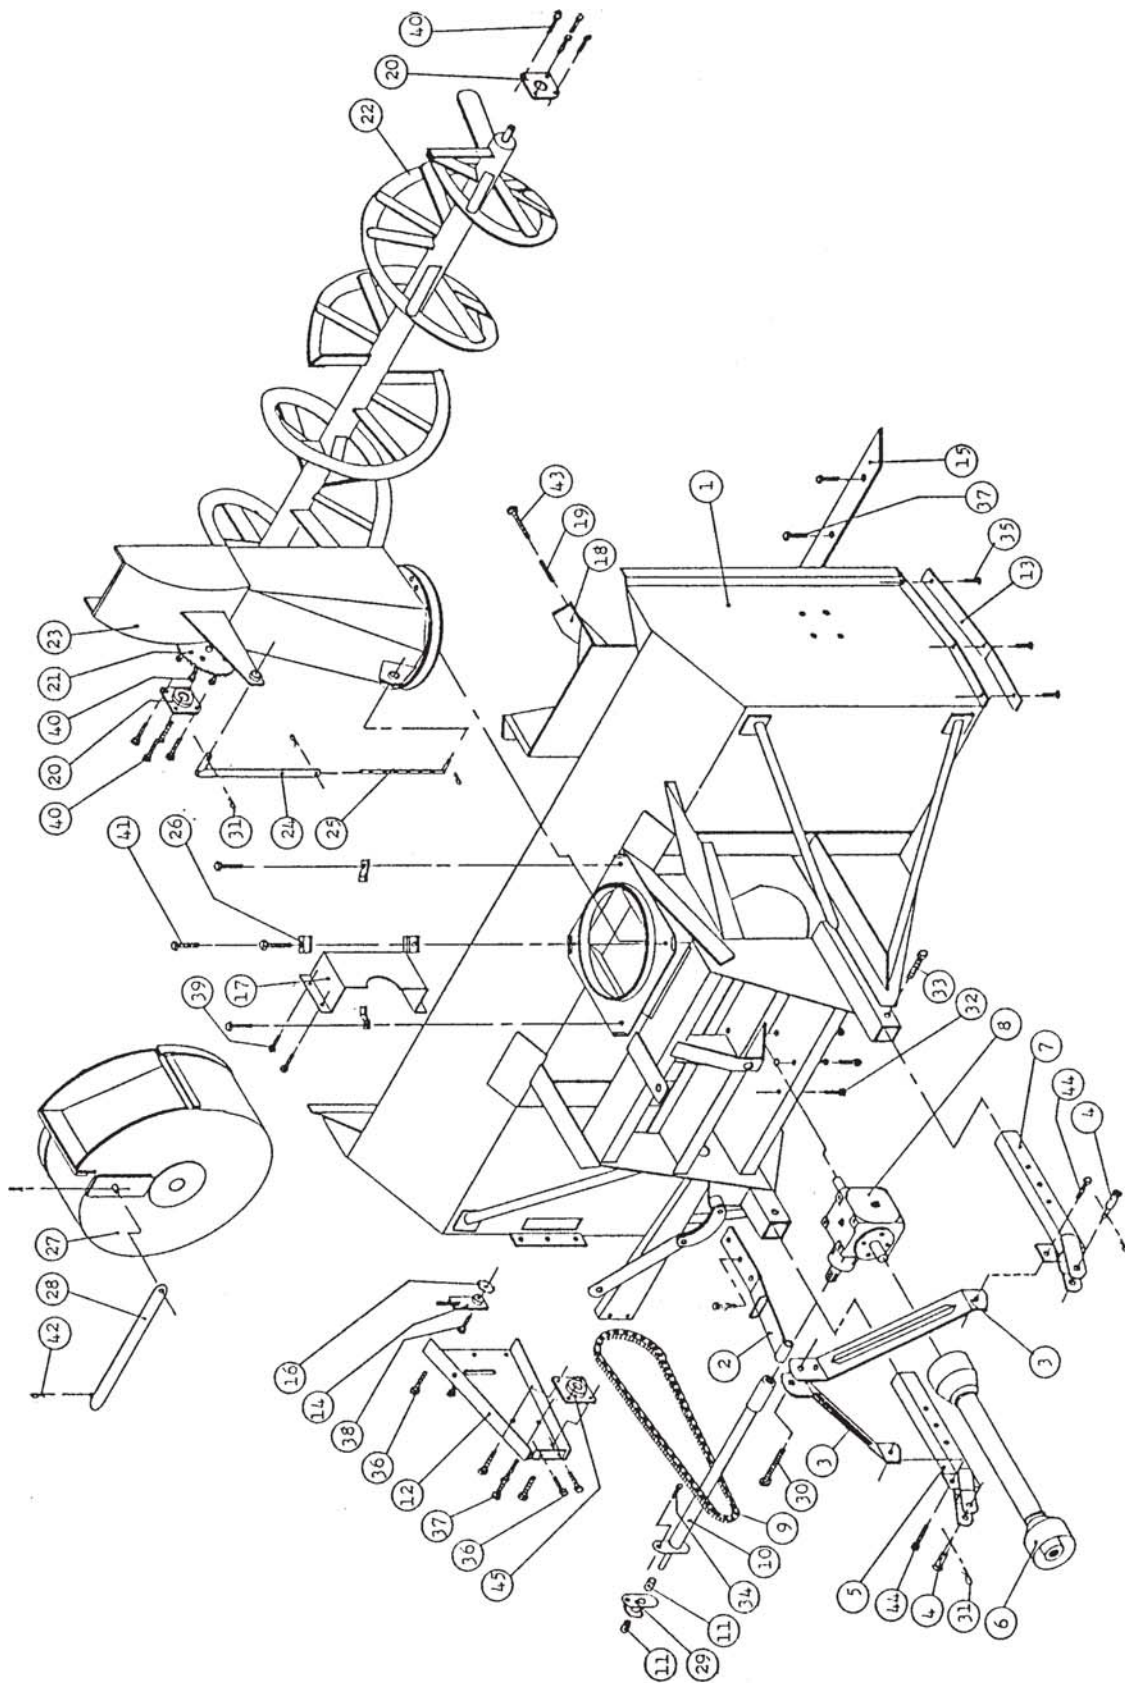

Réf.	Numéro Pièce	Description	Qté P-892TRC
1	----	Chassis	1
2	8927	Attache supérieure	1
3	8036	Barres de côté du 3-points	2
4	8004	Goupille cat. no. 1 & 2	2
5	8935	Attache inférieure gauche	1
6	9226	Arbre de la prise de force	1
7	8936	Attache inférieur droite	1
8	6316	Boîte d'engrenage (T279 x 1 3/4" r.)	1
9	8923	Chaîne d'entraînement no.80" x 75"	1
10	9305	Arbre de commande	1
11	8009	Coussinet de laiton	2
12	8924	Garde-chaîne	1
13	8034-D	Patin droit	1
N-I	8034-G	Patin gauche	1
14	8930	Tendeur de chaîne	1
15	8937	Couteau	1
16	9287	Pignon du tendeur de chaîne	1
17	8925	Garde-chaîne	1
18	8926	Fanne	1
19	8030	Clavette	1
20	9277	Palier à bride de fonte 1 1/2"	2
21	9281	Roue à dents no.80	1
22	8922	Vis sans fin assemblée	1
23	8022	Chute ajustable	1
24	8020	Tube d'ajustement	1
25	8019	Tige d'ajustement	1
26	8035	Plaque de retenue	4
27	8038	Tambour rotatif	1
28	8037	Tige de commandement du tambour	1
29	9294	Pignon et plaque de cisaillement	1
30	Std.	Boulon 3/4" NC x 5" lg + écrou & rondelle de blocage	1
31	Std.	Goupille à ressort 5/32"	5
32	Std.	Boulon 5/8" NC x 1" lg + rondelle de blocage	8
33	Std.	Boulon 5/8" NC x 4 1/2" lg + écrou & rondelle de blocage	2
34	Std.	Boulon de cisaillement 5/16" NC x 2" lg + écrou & rond. de blocage	1
35	Std.	Boulon à charrue 7/16" NC x 1 1/2" lg + écrou & rondelle de blocage	6
36	Std.	Boulon 7/16" NC x 1" lg + écrou & rondelle de blocage	5
37	Std.	Boulon 7/16" NC x 1 1/2" lg + écrou & rondelle de blocage	12
38	Std.	Boulon 3/4" NC x 4" lg + écrou + rondelle de blocage & rondelle	1
39	Std.	Boulon 3/8" NC x 1" lg + rondelle de blocage	4
40	Std.	Boulon 1/2" NC x 1 1/2" lg + écrou & rondelle de blocage	12

Réf.	Numéro Pièce	Description	Qté P-892TRC
41	Std.	Boulon 7/16" NC x 1 1/2" lg + écrou & rondelle de blocage	4
42	Std.	Goupille fendue 3/16"	2
43	Std.	Boulon 5/8" NC x 2" lg + écrou & rondelle de blocage	1
44	Std.	Boulon 5/8" NC x 2" lg + écrou & rondelle de blocage	3
45	8011	Palier à bride de fonte 1 1/4"	1

Souffleuses à neige P-892TRC avec numéros de série avant 85121640			
6	9200	Arbre de la prise de force	1
8	9229	Boîte d'engrenage MA40 (2" rond)	1
10	9295	Arbre de commande	1
N-I = Non illustré