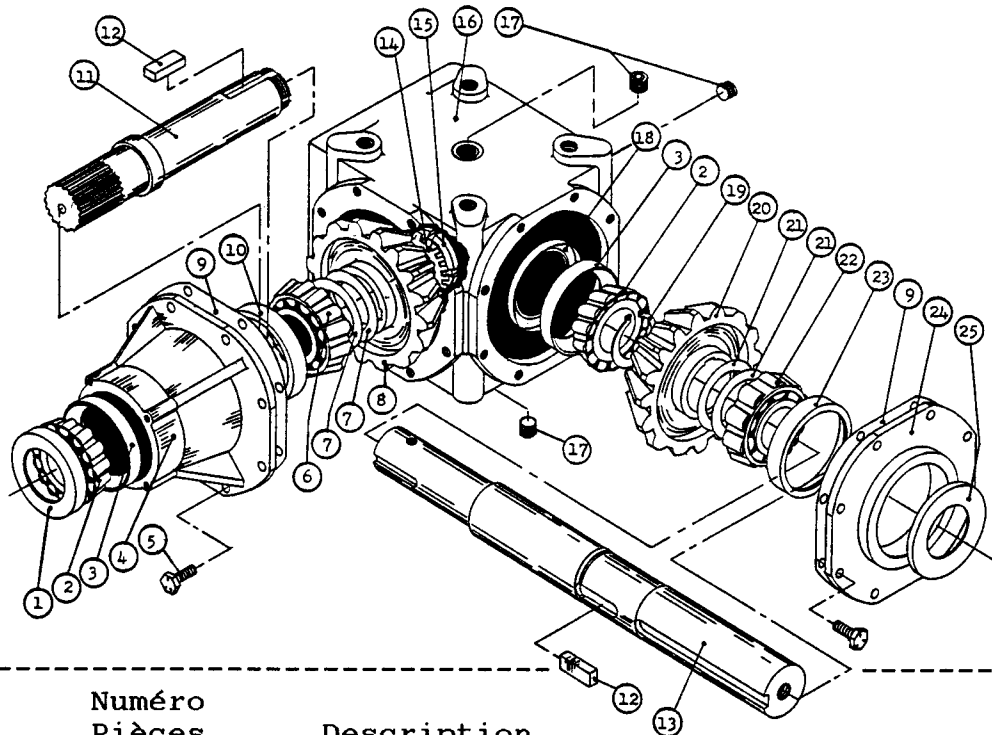

<u>Réf.</u>	<u>Numéro Pièces</u>	<u>Description</u>	<u>Qté.</u>
1	6314	Bague d'étanchéité 52 x 85 x 10	1
2	6315	Roulement 30209 : couronne	2
3	6317	Roulement 30209 : cuvette	2
4	6318	Manchon	1
5	6319	Boulon hex. M10 x 22	16
6	6320	Roulement 32209 : couronne	1
7	6321	Cable d'épaisseur	2
8	6322	Engrenage Z21	1
9	6323	Garniture	2
10	6324	Roulement 32209 : cuvette	1
11	6325	Arbre de sortie 1 3/4" Z20	1
12	6326	Clé B14 x 9 x 40	2
13	6327	Arbre d'entrée 1 3/4" rond	1
14	6328	Rondelle frein	1
15	6329	Ecrou à encoche M40 x 1.5	1
16	6330	Carter	1
17	6331	Bouchon d'huile 3/8" gas	3
18	6332	Protège poussière 45 x 72 x 8	1
19	6333	Anneau d'arrêt 50 UNI 7435	1
20	6334	Engrenage Z21	1
21	6335	Cale d'épaisseur	2
22	6336	Roulement 30210 : couronne	1
23	6337	Roulement 30210 : cuvette	1
24	6338	Couvercle	1
25	6339	Bague d'étanchéité 50 x 72 x 8"	1