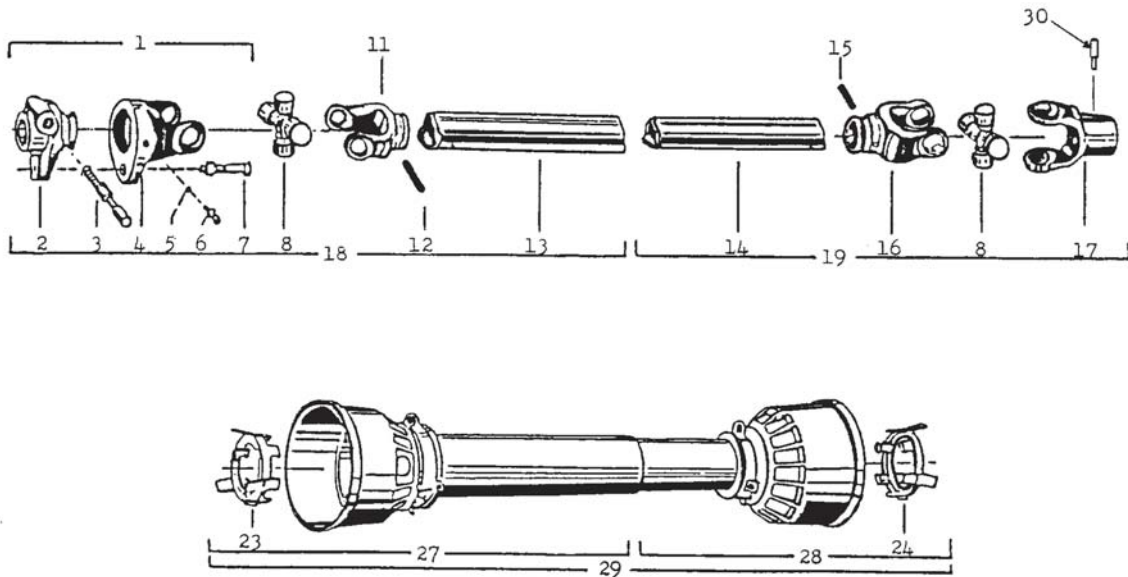

9226

<u>Réf.</u>	<u>Numéro Pièces</u>	<u>Description</u>	<u>Qté.</u>
1	9201	Fourche à désengagement rapide assemblée	1
2	9202	Adapteur	1
3	8068	Barrure à fourche	1
4	9204	Fourche et plaque de cisaillement	1
5	9205	Bille	24
6	8071	Graisseur	1
7	9207	Boulon de cisaillement M12 x 65 mm	1
8	9208	Joint universel	2
11	9209	Fourche pour tube extérieur	1
12	9210	Barrure pour tube extérieur	1
13	9211	Tube extérieur	1
14	9212	Tube intérieur	1
15	9213	Barrure pour tube intérieur	1
16	9214	Fourche pour tube intérieur	1
17	9223	Fourche avec trou 1 3/4" rond	1
18	9216	Section d'arbre de commande, côté tracteur, sans protecteur	1
19	9380	Section d'arbre de commande, côté souffleur, sans protecteur	1
23	9218	Nylon de retenue	1
24	9219	Nylon de retenue	1
27	9220	Protecteur externe	1
28	9221	Protecteur interne	1
29	9222	Protecteur complet	1