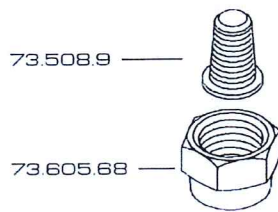

70.1304.37

73.107.12 11/16-16UN

73.107.32 G1/4M.
1/4" BSPM.

23.602.34

73.602.22

260.602.14

73.508.9

73.605.68