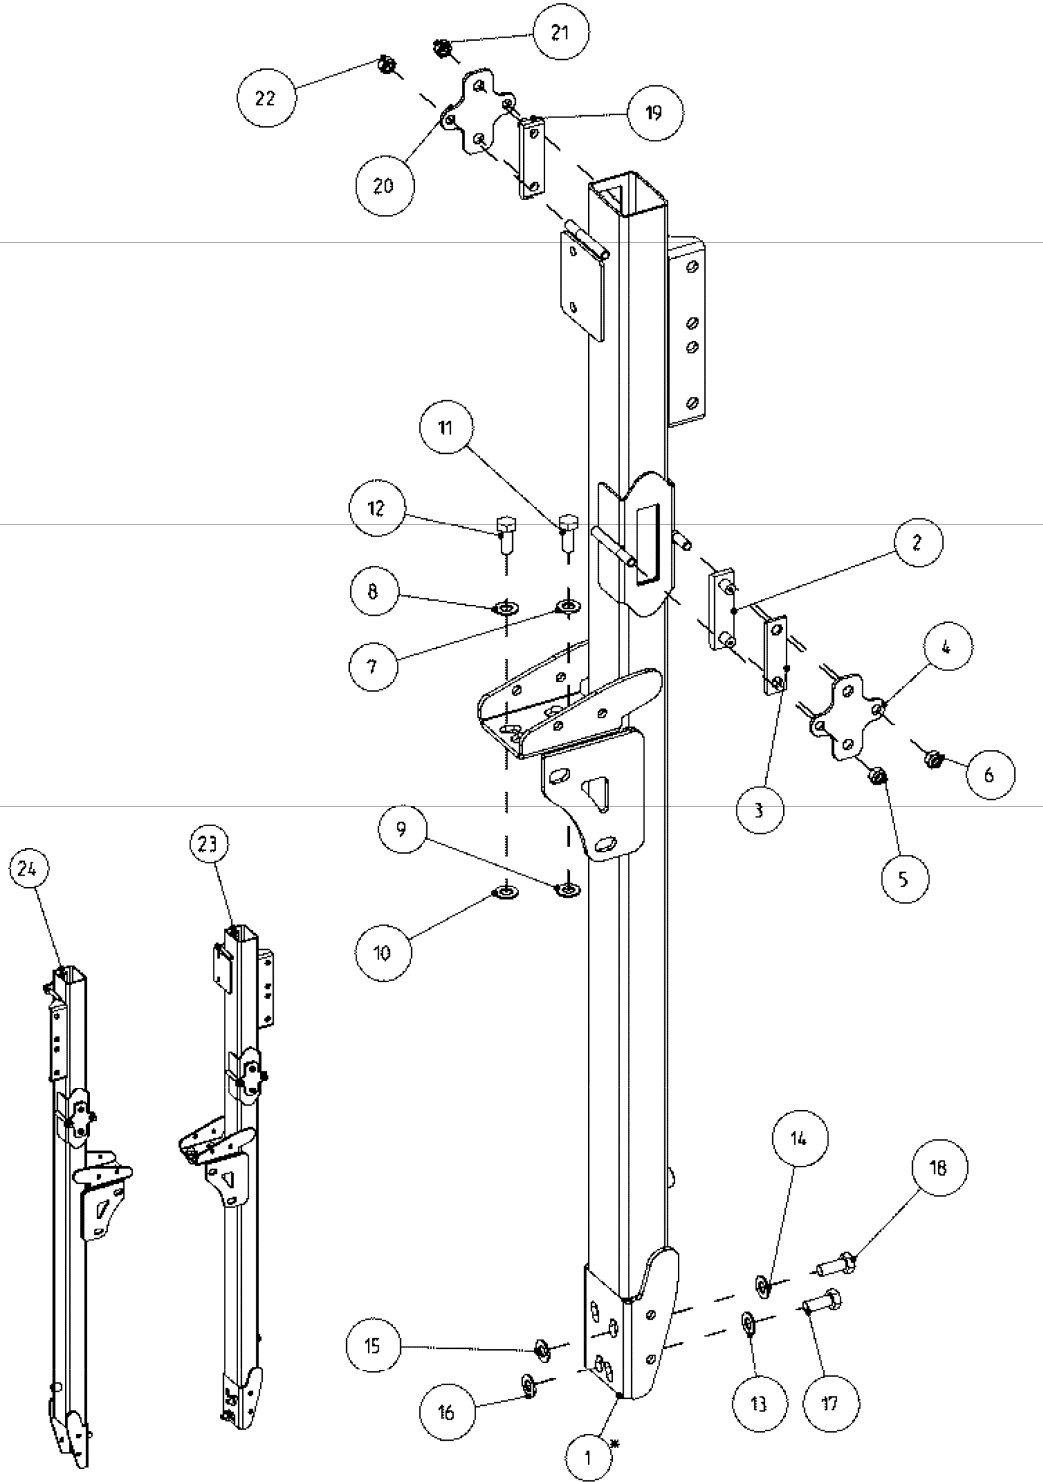

Drawbars AR / MR  
7\_001, 17:10:11

Page 0

Date 09.05.2017 11:13

Drawbars AR / MR  
7\_001, 17:10:11

Page 1

Date 09.05.2017 11:13

parts-n°	order qty	description
619440	1	HEADTUBE FOR TURN.DRAWBAR
619491	1	TUBO EXTENSION ROTULA VR99
639257	1	DRAWBAR F.TANGO/BRAVO/CONDOR
639297	1	DRAWBAR CONDOR/MERCURY
639525	1	DRAWBAR LONG MERCURY/ZATURN
739538	1	TURNABLE DRAWBAR
739605	1	ROTULA C/LIMITADOR GIRO
835172	1	DRAWBAR STD. F.TG BV CR
835173	1	DRAWBAR RING HITCH ARROW
835185	1	DRAWBAR TURNABLE F.TG BV CR
835210	1	DRAWBAR TURNABLE V-ZA
835293	1	DRAWBAR RING HITCH

GUIA ELEVACION CR-BX 80x60  
8\_171, 01:10:15

Page 0

Date 09.05.2017 11:13

GUIA ELEVACION CR-BX 80x60  
8\_171, 01:10:15

Page 1

Date 09.05.2017 11:13

Pos.	parts-n°	order qty	description
1	63049502	1	GUIA BARRA DCH.PORTICO BO/CR
1	63049602	1	GUIA BARRA IZD.PORTICO BO/CR
2	333956	1	SLIDE SHOE 91X25X10
3	16042602	1	CHAPA 91x25x4 GRUESO PATIN
4	16036502	1	CHAPA 100x90x4 SUJEC.PATIN CRONOS
5	460423	1	NUT HEX M10X1.50 LOCK DIN985A2 SS
6	460423	1	NUT HEX M10X1.50 LOCK DIN985A2 SS
7	471071	1	WASHER M12 GALV
9	471071	1	WASHER M12 GALV
8	471071	1	WASHER M12 GALV
10	471071	1	WASHER M12 GALV
11	430286	1	BOLT HEX 8.8 DEL M12X30 FT
12	430286	1	BOLT HEX 8.8 DEL M12X30 FT
13	471071	1	WASHER M12 GALV
14	471071	1	WASHER M12 GALV
15	471071	1	WASHER M12 GALV
16	471071	1	WASHER M12 GALV
17	430286	1	BOLT HEX 8.8 DEL M12X30 FT
18	430286	1	BOLT HEX 8.8 DEL M12X30 FT
19	333956	1	SLIDE SHOE 91X25X10
20	16036502	1	CHAPA 100x90x4 SUJEC.PATIN CRONOS
21	460423	1	NUT HEX M10X1.50 LOCK DIN985A2 SS
22	460423	1	NUT HEX M10X1.50 LOCK DIN985A2 SS
23	70134102	1	CTO.GUIA DCH.BOXER/CRONOS
24	70134202	1	CTO.GUIA IZD.BOXER/CRONOS