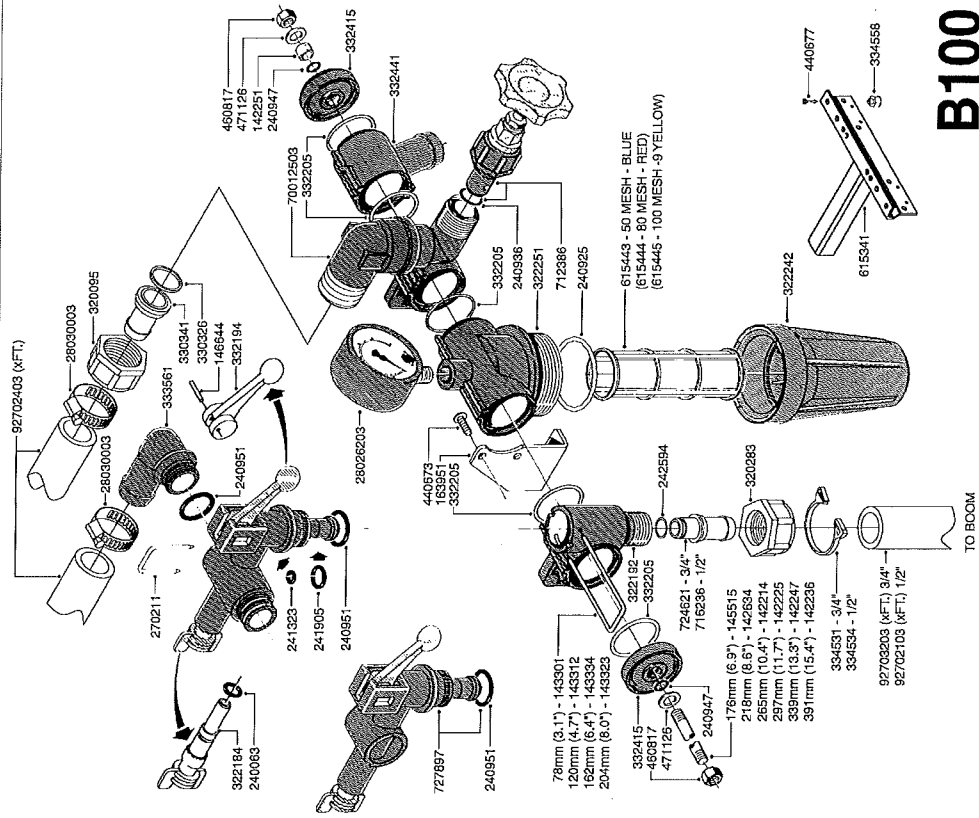

Agroparts: www.HARDI-INTERNATIONAL.com

Page 1

BK-180 VALVES F.LE/LE-SPV/LP, B100-HIN, 19:05:11

Date 20.05.2015 13:17

parts-n°	order qty	description
142214	1	STUD BOLT - M8X265, 3 SECTION
142225	1	STUD BOLT 8 X 299 - 6 MODULS
142236	1	STUD BOLT 8 X 381 - 8 MODULS
142247	1	STUD BOLT 8 X 341 - 7 MODULS
142251	1	BUSHING FOR LID
142634	1	STUD BOLT M8 X 213 - 4 MODULS
143301	1	LOCK CLAMP 78 MM
143312	1	LOCK CLAMP 120 MM
143323	1	LOCK CLAMP 204 MM
143334	1	LOCK CLAMP 162 MM
145515	1	STUD BOLT M8 X 176MM
146644	1	PIN D3X19 STAINLESS
163951	1	MOUNT BRACKET FOR BK180 SECTIO
240063	1	O-RING D14.1/9.3 X 2.4
240925	1	O-RING D49.5X3 NITRIL
240936	1	O-RING D13.3X2.4 NITRIL
240947	1	O-RING D7.3X2.4 NITRIL
240951	1	O-RING D21.2X3 NITRIL
241323	1	O-RING D5.3X2.4 NITRIL
241905	1	O-RING 12,3X2,4 VITON DKR.1,05
242594	1	O-RING D14 X 1.78 SCH.70-EPDM
270211	1	FITT.DK S25 FORK L=37.5

parts-n°	order qty	description
320095	1	FITT.DK NUT 1" BSP
320283	1	FITT.DK NUT 3/4"BSP
322184	1	SCREW F.ADJUSTING CONST.PRESS.
322192	1	HOUSING F.DISTRIBUTOR
322242	1	FILTER BOWL / IN-LINE
322251	1	HOUSING F.FILTER MOUNT BK/EC
330326	1	O-RING D30/D24X2 F.1"NUT
330341	1	FITT.DK HB 1" F. 1" NUT
332194	1	DISTRIBUTION HANDLE
332205	1	O-RING D43/39XD2
332415	1	COVER
332441	1	FITT.DK ELB 1" F.EC VALVE
333561	1	FITT.DK ELB.1" EC RETURN
334531	1	CLAMP HOSE PLASTIC 3/4"
334534	1	CLAMP HOSE PLASTIC 1/2"
334558	1	NUT HEX PLASTIC INSERT
440673	1	SCREW F.PLASTIC 5X12 SS
440677	1	SCREW F. PLASTIC 5X20 SS
460817	1	NUT HEX M8 STAINLESS DIN 934
471126	1	WASHER D16/D8.4X1.6 SS
615341	1	BRACKET F.BK 2,3&4 BANK VALVES
615443	1	FILTER ELEM.50 MESH BLUE