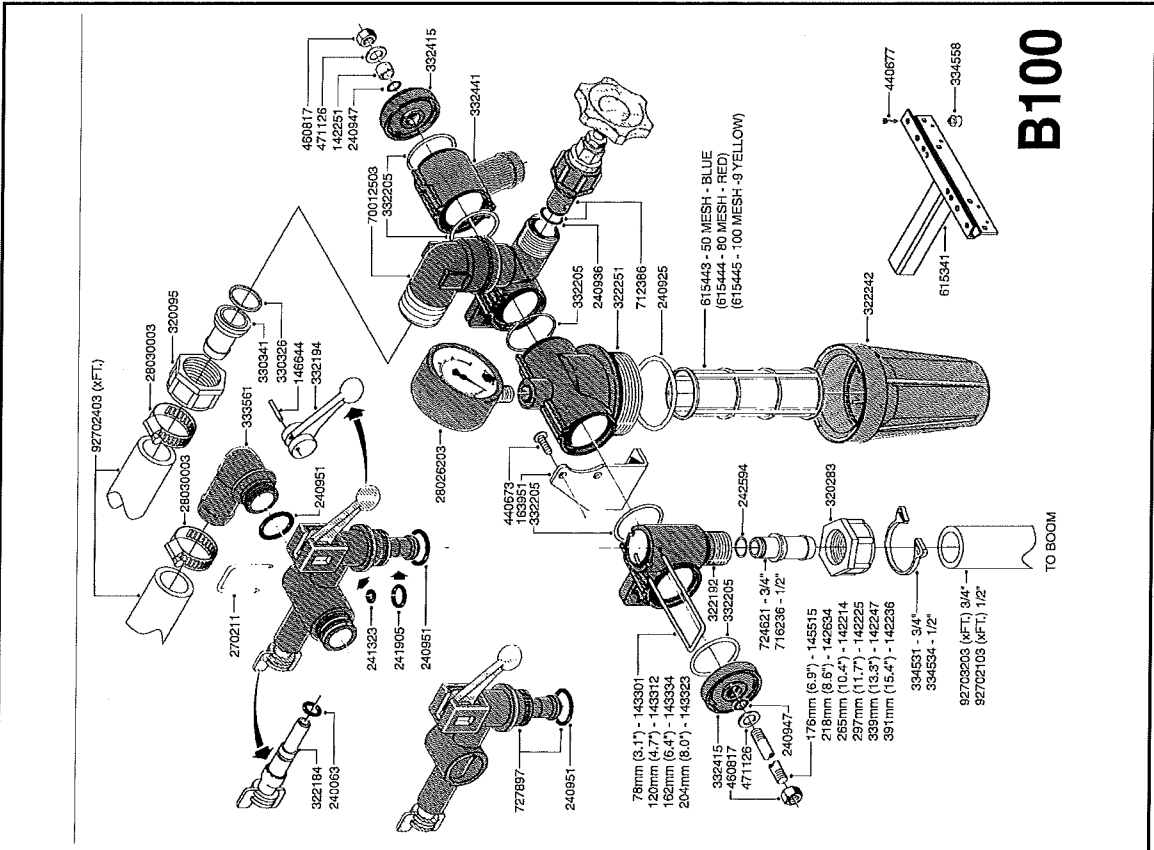

Agroparts: www.HARDI-INTERNATIONAL.com

Page 1

BK-180 VALVES F.LE/LE-SPV/LP, B100-HIN, 19:05:11

Date 20.05.2015 13:17

parts-n°	order qty	description
142214	1	STUD BOLT - M8X265, 3 SECTION
142225	1	STUD BOLT 8 X 299 - 6 MODULS
142236	1	STUD BOLT 8 X 381 - 8 MODULS
142247	1	STUD BOLT 8 X 341 - 7 MODULS
142251	1	BUSHING FOR LID
142634	1	STUD BOLT M8 X 213 - 4 MODULS
143301	1	LOCK CLAMP 78 MM
143312	1	LOCK CLAMP 120 MM
143323	1	LOCK CLAMP 204 MM
143334	1	LOCK CLAMP 162 MM
145515	1	STUD BOLT M8 X 176MM
146644	1	PIN D3X19 STAINLESS
163951	1	MOUNT BRACKET FOR BK180 SECTIO
240063	1	O-RING D14.1/9.3 X 2.4
240925	1	O-RING D49.5X3 NITRIL
240936	1	O-RING D13.3X2.4 NITRIL
240947	1	O-RING D7.3X2.4 NITRIL
240951	1	O-RING D21.2X3 NITRIL
241323	1	O-RING D5.3X2.4 NITRIL
241905	1	O-RING 12,3X2,4 VITON DKR.1,05
242594	1	O-RING D14 X 1.78 SCH.70-EPDM
270211	1	FITT.DK S25 FORK L=37.5

parts-n°	order qty	description
320095	1	FITT.DK NUT 1" BSP
320283	1	FITT.DK NUT 3/4"BSP
322184	1	SCREW F.ADJUSTING CONST.PRESS.
322192	1	HOUSING F.DISTRIBUTOR
322242	1	FILTER BOWL / IN-LINE
322251	1	HOUSING F.FILTER MOUNT BK/EC
330326	1	O-RING D30/D24X2 F.1"NUT
330341	1	FITT.DK HB 1" F. 1" NUT
332194	1	DISTRIBUTION HANDLE
332205	1	O-RING D43/39XD2
332415	1	COVER
332441	1	FITT.DK ELB 1" F.EC VALVE
333561	1	FITT.DK ELB.1" EC RETURN
334531	1	CLAMP HOSE PLASTIC 3/4"
334534	1	CLAMP HOSE PLASTIC 1/2"
334558	1	NUT HEX PLASTIC INSERT
440673	1	SCREW F.PLASTIC 5X12 SS
440677	1	SCREW F. PLASTIC 5X20 SS
460817	1	NUT HEX M8 STAINLESS DIN 934
471126	1	WASHER D16/D8.4X1.6 SS
615341	1	BRACKET F.BK 2,3&4 BANK VALVES
615443	1	FILTER ELEM.50 MESH BLUE