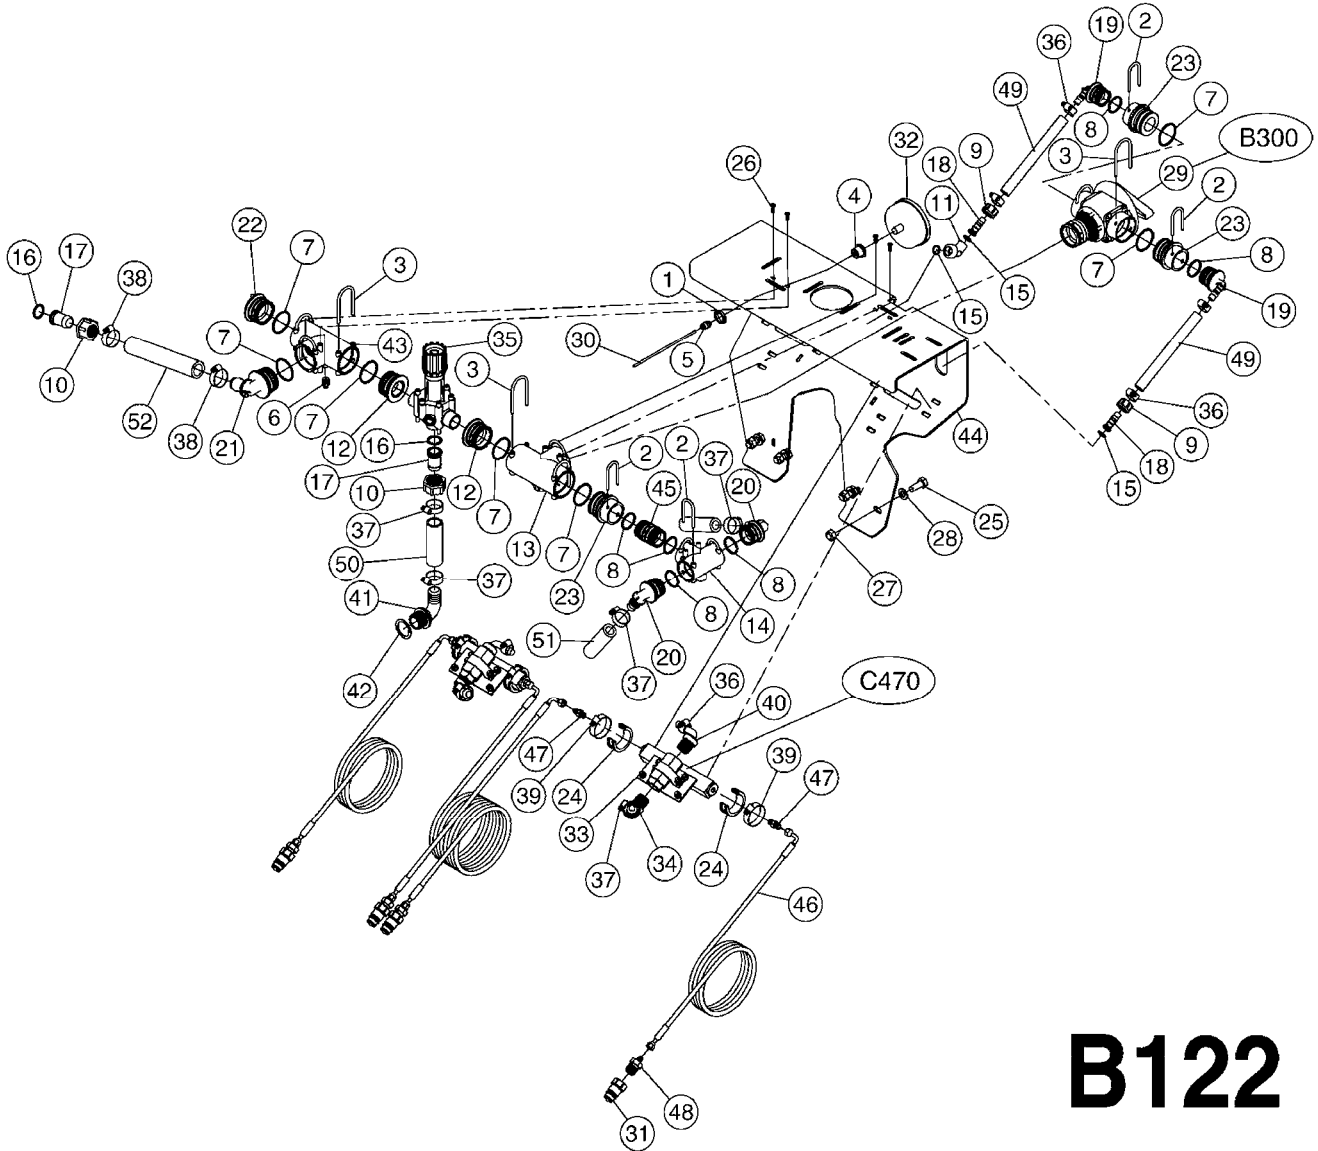

Note: For "Bondioli" PTO's (previous supplier) - see page A480.

COMPLETE ASSEMBLIES
WHOLEGOOD ITEMS

A560

PTO SHAFTS - AMA DIAPHRAGM
A560-HIN, 22:12:11

Page 1
Date 19.03.2013 9:39

parts-n°	order qty	description
829482	1	PTO 1-3/8/6X25MM X 600MM 1202
829483	1	PTO 1-3/8/6X30MM x 600MM 1302
829484	1	PTO 1-3/8/6X1-3/8/6X575MM 361
829487	1	PTO 1-3/8/6X1-3/8/6X870MM 361
28062103	1	PTO YOKE 1-3/8X6 AMA
28062203	1	UNIV.JOINT CAT.1 AMA
28062303	1	PTO YOKE D25 AMA
28062403	1	DECAL - DANGER ROTATING SHAFT
28062503	1	DECAL - DANGER MISSING GUARD
28062603	1	SAFETY CHAIN F.PTO AMA
28062703	1	WHEEL, MID-ROLLER (1401,1402)
28062803	1	PTO INNER D25 (NO SHIELD)
28062903	1	PTO SHIELD COMPLETE
28063003	1	TRACK LH 187" X 14" (30-1401)
28063103	1	TRACK RH 187" X 14" (30-1401)
28063203	1	PTO INNER 1-3/8X6 (NO SHIELD)
28063303	1	PTO SHIELD COMPLETE
28063403	1	WHEEL, MID-ROLLER(45-1801)
28063503	1	TRACK RH 187" X 14" (30-1401)