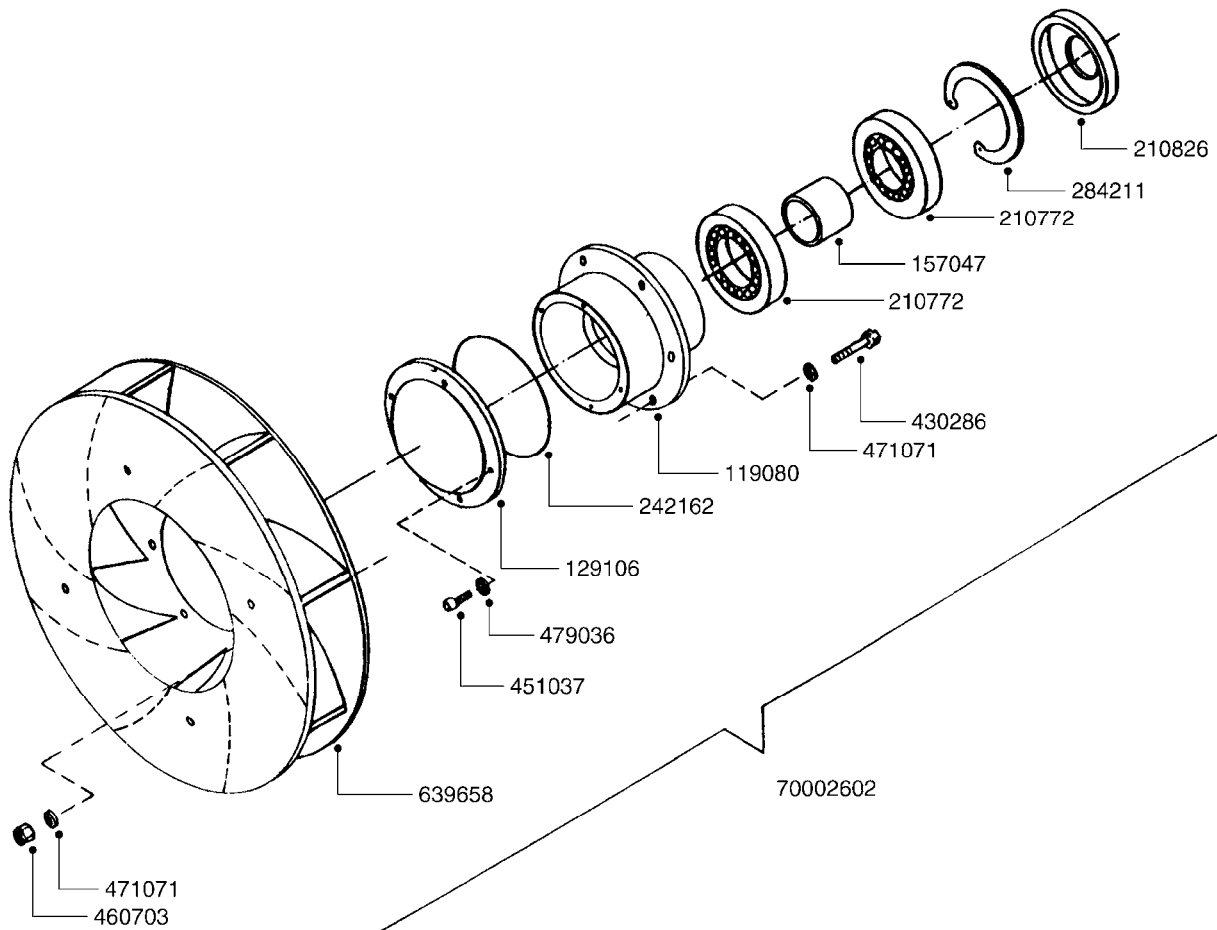

ZENIT BLOWER FAN
K430-HIN, 15:06:07

Page	0
Date	19.03.2013 9:39

K430