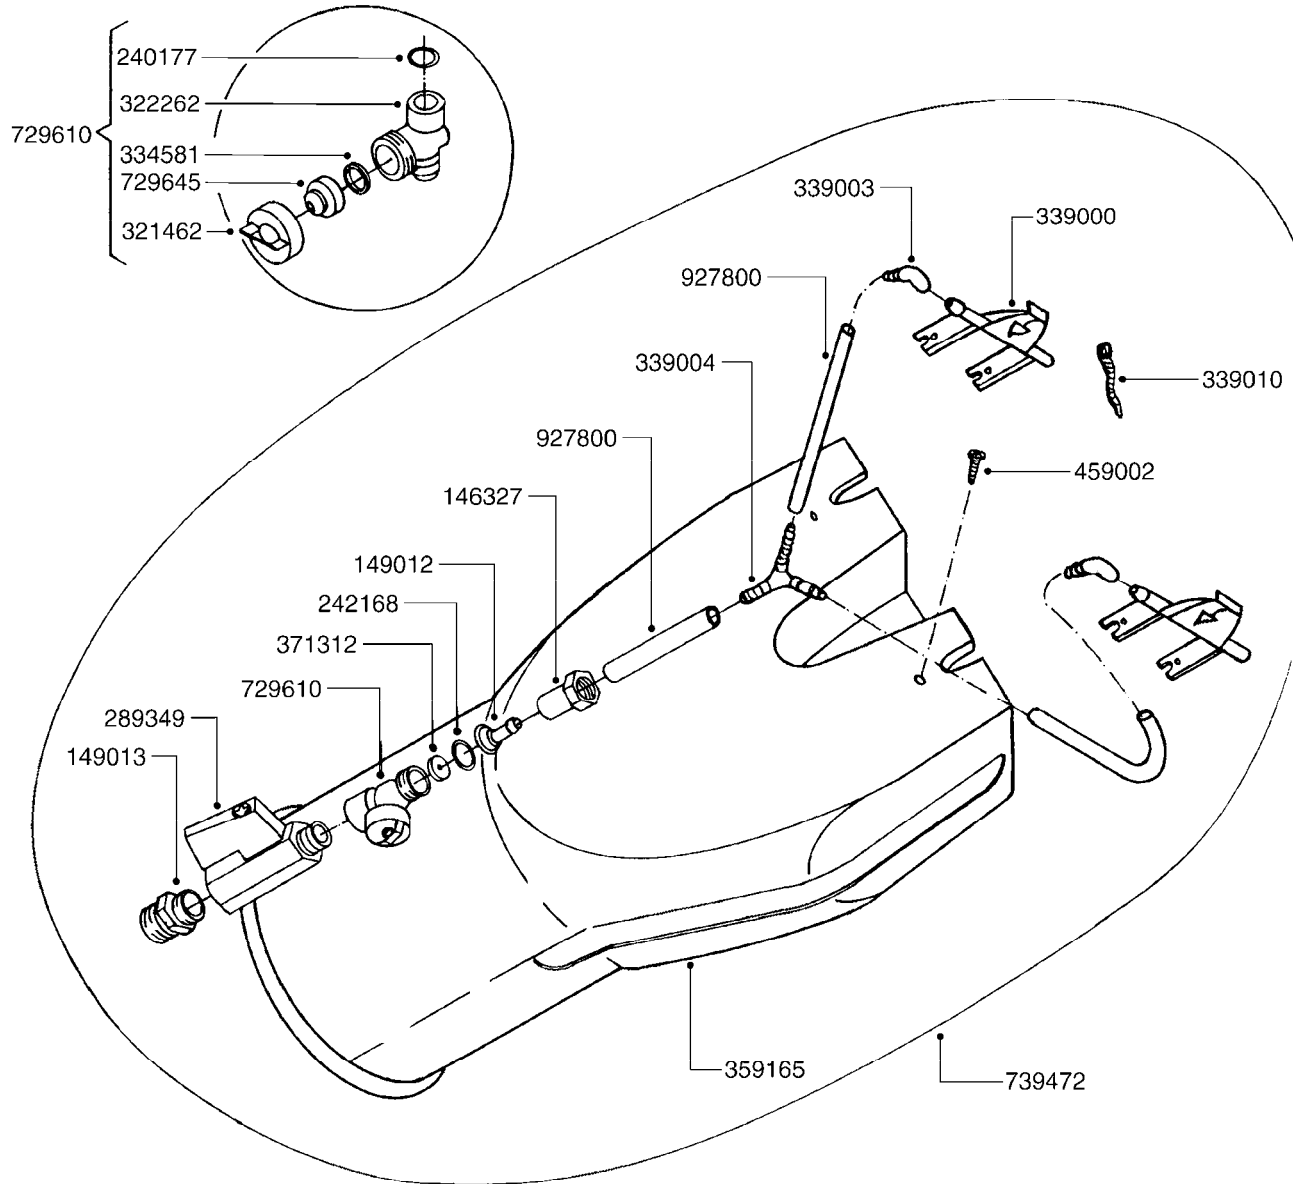

K200

LB/LP-SINGLE & DOUBLE NOZZLES
K200-HIN, 01:01:01

Page 1

Date 19.03.2013 9:39

parts-n°	order qty	description
219056	1	BALL F.NOZZLE HOLDER LB
229017	1	SPRING F.NOZZLE HOLDER LB
239048	1	NOZZLE BODY F.LB W/O NON DRIP
239050	1	NOZZLE ASSY.NO DRIP SINGLE
239051	1	NOZZLE ASSY.NO DRIP DOUBLE
239052	1	NOZZLE ASSY.DOUBLE
239064	1	NYLON NUT - ARAG
242169	1	O-RING F.NOZZLE HOLDER LB50
249039	1	DIAPHRAGM F. CHECK VALVE LB50
249040	1	PIN F.NOZZLE HOLDER LB
289216	1	HOLDER F.ARAG DOUBLE NOZZLE
289217	1	HOLDER F.ARAG NON-DRIP
289218	1	NUT ARAG
289219	1	NUT 1/4" ARAG
289220	1	SPRING ASSEMBLY ARAG
289221	1	SNAP RING ARAG
289222	1	RETAINER CLIP - ARAG
289223	1	LOCK PIN F.NOZZLE
329017	1	ADJ.NOZZLE HOLDER ARAG NO-DRIP
329018	1	ADJ.DOUBLE NOZ.HOLDER - ARAG
329019	1	ADJ.NOZZLE HOLDER ARAG NO-DRIP
329020	1	ADJ.DOUBLE NOZ.HOLDER - ARAG
610105	1	NOZZLE FILTER