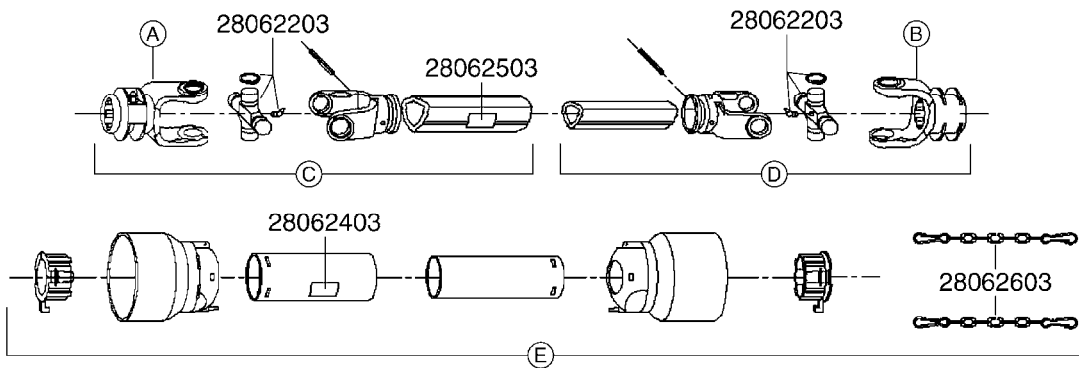

PTO #	829482	829483	829484	829487
TRACTOR	1-3/8" 6 SPLINE	1-3/8" 6 SPLINE	1-3/8" 6 SPLINE	1-3/8" 6 SPLINE
IMPLEMENT	25 mm	30 mm	1-3/8" 6 SPLINE	1-3/8" 6 SPLINE
LENGTH	610/800	610/800	610/800	860/1050
A	28062103	28062103	28062103	28062103
B	28062303	28063003	28062103	28062103
C	28062703	28062703	28062703	28063403
D	28062803	28063103	28063203	28063503
E	28062903	28062903	28062903	28063303

Note: For "Bondioli" PTO's (previous supplier) - see page A480.

COMPLETE ASSEMBLIES
WHOLEGOOD ITEMS

A560