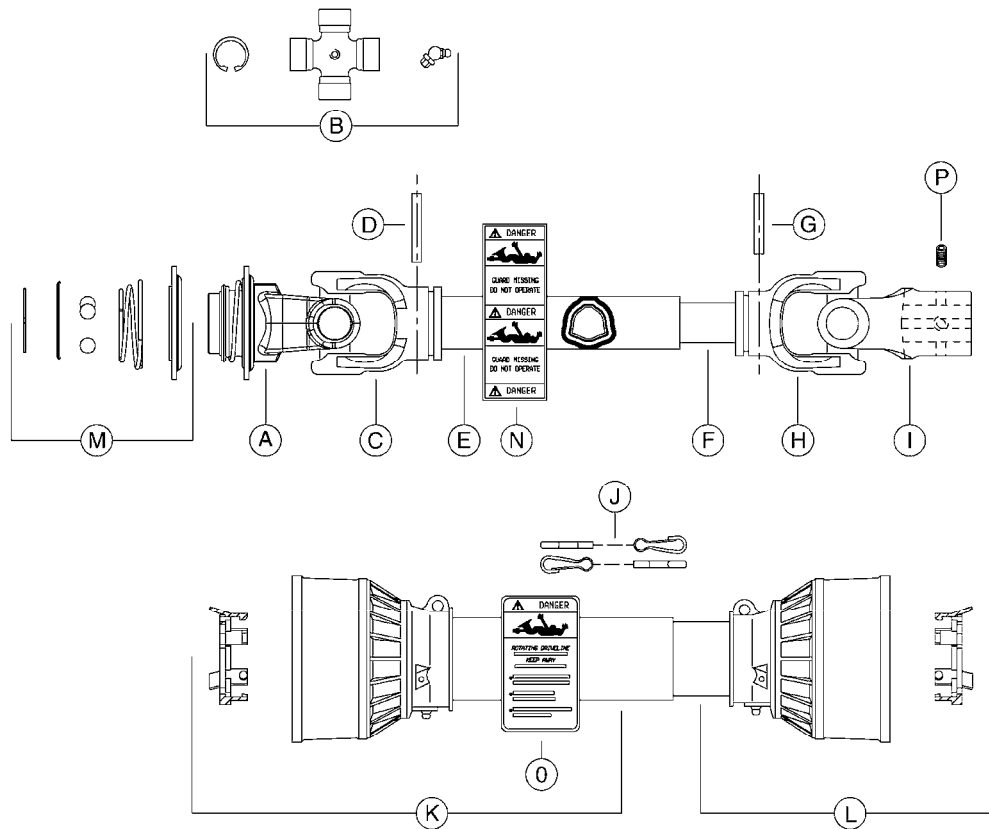

* Supplier changed in 2011 - see page A560 for "AMA" PTO's (yellow and black shields).

A480

PTO SHAFTS - BONDIOLI DIAPH.
A480-HIN, 13:12:11

Page 1

Date 19.03.2013 9:39

parts-n°	order qty	description
284041	1	UNIV. JOINT 27x70mm
289040	1	PTO YOKE 1-3/8" X 6 SPLINE
289041	1	PTO YOKE 1-3/8" X 6 SPLINE
289042	1	UNIV.CROSS F. PTO SHAFT 41201
289045	1	UNIV.CROSS F. PTO SHAFT TWIN
289049	1	PTO SHIELD COMPLETE F.829446
289050	1	PTO SHIELD COMPLETE F.829445
829445	1	PTO 1-3/8/6X1-3/8/6X810M AXIAL
829446	1	PTO SHAFT LE-SPV + LP ZE-P540
829480	1	PTO 1-3/8/21 x 1-3/8/21x1210MM
829482	1	PTO 1-3/8/6X25MM X 600MM 1202
829483	1	PTO 1-3/8/6X30MM x 600MM 1302
829484	1	PTO 1-3/8/6X1-3/8/6X575MM 361
829486	1	PTO 1-3/8/6X30MM X870MM 1302
829487	1	PTO 1-3/8/6X1-3/8/6X870MM 361
829490	1	PTO 1-3/8/6X30MM 1320MM 1302
829491	1	PTO 1-3/8/6X1' 610/913MM 9016
829502	1	PTO 3/8-1210/1745
28005200	1	PTO YOKE 1-3/8" X 21 SPLINE
28005400	1	PTO YOKE 1-3/8" X 6 SPLINE
28005800	1	PTO YOKE 1-3/8" X 21 SPLINE
28006000	1	PTO YOKE D25 CONE 3 DEG.
28006100	1	PTO YOKE D30 CONE 4 DEG.
28006200	1	PTO YOKE 1-3/8" X 6 SPLINE
28006300	1	PTO YOKE D1"
28006700	1	PTO OUTER 1-3/8"X21(NO SHIELD)
28006900	1	PTO OUTER 1-3/8"X21(NO SHIELD)
28007300	1	PTO INNER 1-3/8"X21(NO SHIELD)
28007500	1	PTO INNER 1-3/8"X21(NO SHIELD)
28007800	1	PTO INNER 1-3/8"X21(NO SHIELD)
28008100	1	TRACK RH 187" X 14" (30-1401)
28008500	1	PTO OUTER 1-3/8"X21(NO SHIELD)
28008600	1	PTO SHIELD ASSY COMPLETE
28009403	1	UNIV. JOINT 23.8x61.3mm
28015103	1	PTO YOKE 1-3/8"X21 TWST OLD
28015203	1	UNIV. JOINT 23.8x61.3mm
28015303	1	PTO YOKE 1-3/8"X21 BALL COLLAR
28015403	1	PTO OUTER 1-3/8"X21(NO SHIELD)
28015503	1	PTO INNER 1-3/8"X21(NO SHIELD)
28015603	1	PTO SHIELD COMPLETE F.28020303
28015703	1	PTO YOKE 1-3/4"X20 SPL OUTER
28015803	1	PTO OUTER 1-3/4"X20(NO SHIELD)
28015903	1	PTO INNER 1-3/8"X21(NO SHIELD)
28016003	1	PTO SHIELD COMPLETE F.10465803
28016203	1	PTO OUTER 1-3/8"X6(NO SHIELD)
28016303	1	PTO INNER 1-3/8"X6(NO SHIELD)
28016703	1	PTO OUTER 1-3/8"X6(NO SHIELD)
28016803	1	PTO INNER 1-3/8"X6(NO SHIELD)
28020203	1	PTO 1-3/4/20x1-3/8/21 BP L=860
28020303	1	PTO 1-3/8/21 x 1-3/8/21 B&P
28040603	1	PTO YOKE 1-3/8X21SPL BLACK
28040703	1	SAFETY CHAIN F.CV BLACK PTO
28068800	1	PTO YOKE 1-3/8" X 6 SPLINE
28069700	1	UNIV. JOINT STD1 SFT
28072800	1	PTO SHIELD COMPLETE L=1912 SFT
28073000	1	PTO YOKE 1-3/8" X 6 SPLINE