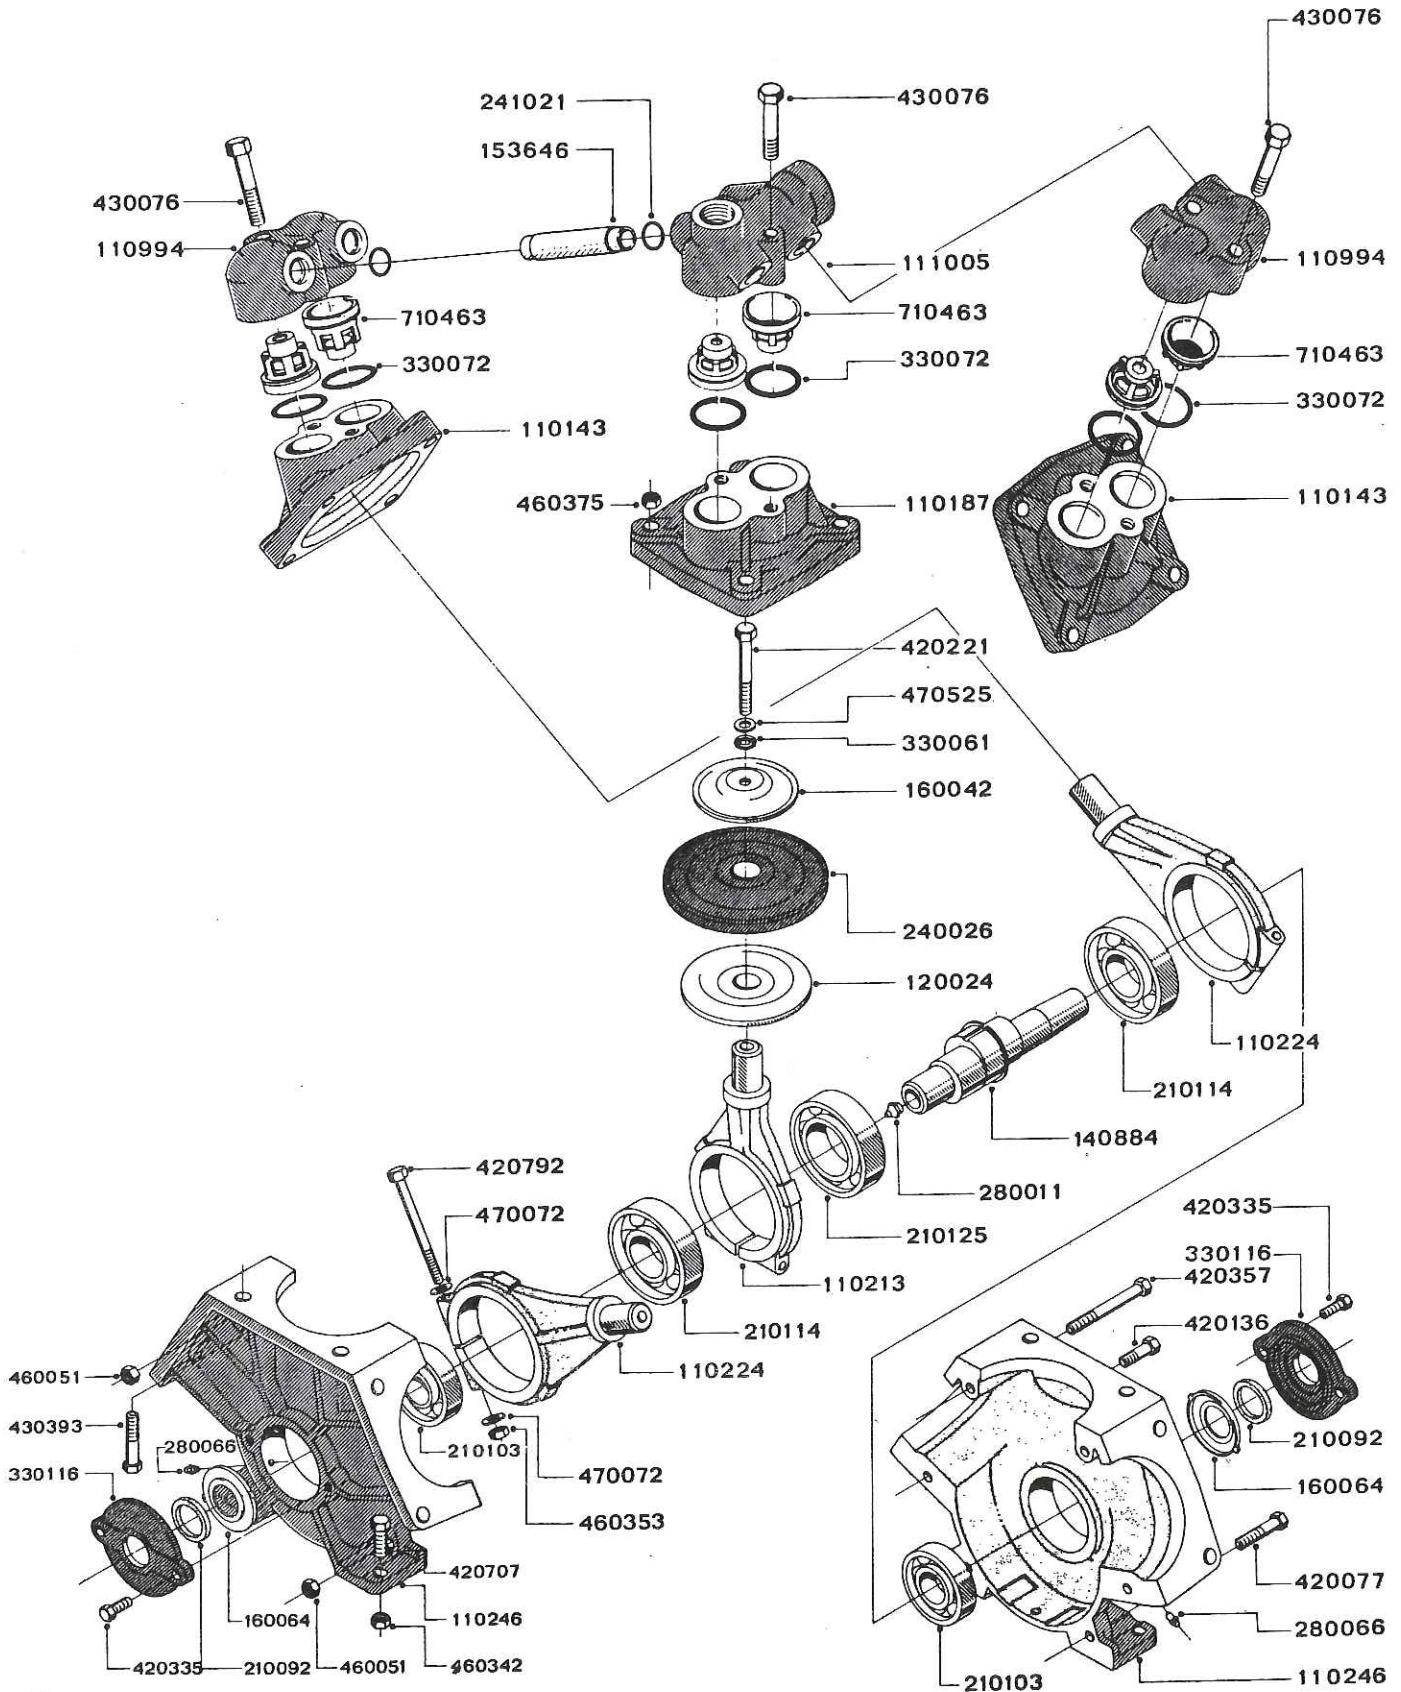

	A	B	C	D	E	F	G
V080/V0105	713414	702446	702413	707534	714136	708536	712795
V0155	715761	708547	714151	714302	713506	708536	712795
V0210	715757	708547	714652	714744	714346	713683	712795

BREAKDOWN

V0105 TANK & FRAME

PARTS  
BREAKDOWN

V0155 TANK & FRAME

PARTS

BREAKDOWN

VO210 TANK & FRAME

PARTS  
BREAKDOWN

INDIVIDUAL SECTION  
CONTROL, PRESSURE GAUGE  
AND FILTER ASSEMBLY

MAIN ON/OFF CONTROL  
AND PRESSURE REGULATION  
ASSEMBLY

BK 180 No	PUMPE PUMP POMPE PUMBA	B	B mm	FARVE	COLOUR	COULEUR	FARBE	COLOR
841411	892	333314	5,2	BLA	BLUE	BLEU	BLAU	AZUL
841422	1200	333326	7,0	ROD	RED	ROUGE	ROJO	ROJO
841433	1301	333336	8,7	HVID	WHITE	BLANC	WEISS	BIANCO
841444	381 HT	333347	9,0	ORANGE	ORANGE	ORANGE	ORANGE	ANARANJADO
841455	381	333351	10,5	SORT	BLACK	NOIR	SCHWARZ	NEGRO
841468	320 HT	333382	6	GRON	GREEN	VERT	GRUN	VERDE

1301 PUMP NO. 821251  
(Used on V0155/V0210)

PARTS

BREAKDOWN

320 PUMP  
NO. 82116 (Used on V080/V0105)

PARTS

BREAKDOWN

**HARDI**

**QUALITY  
THROUGH  
RESEARCH**