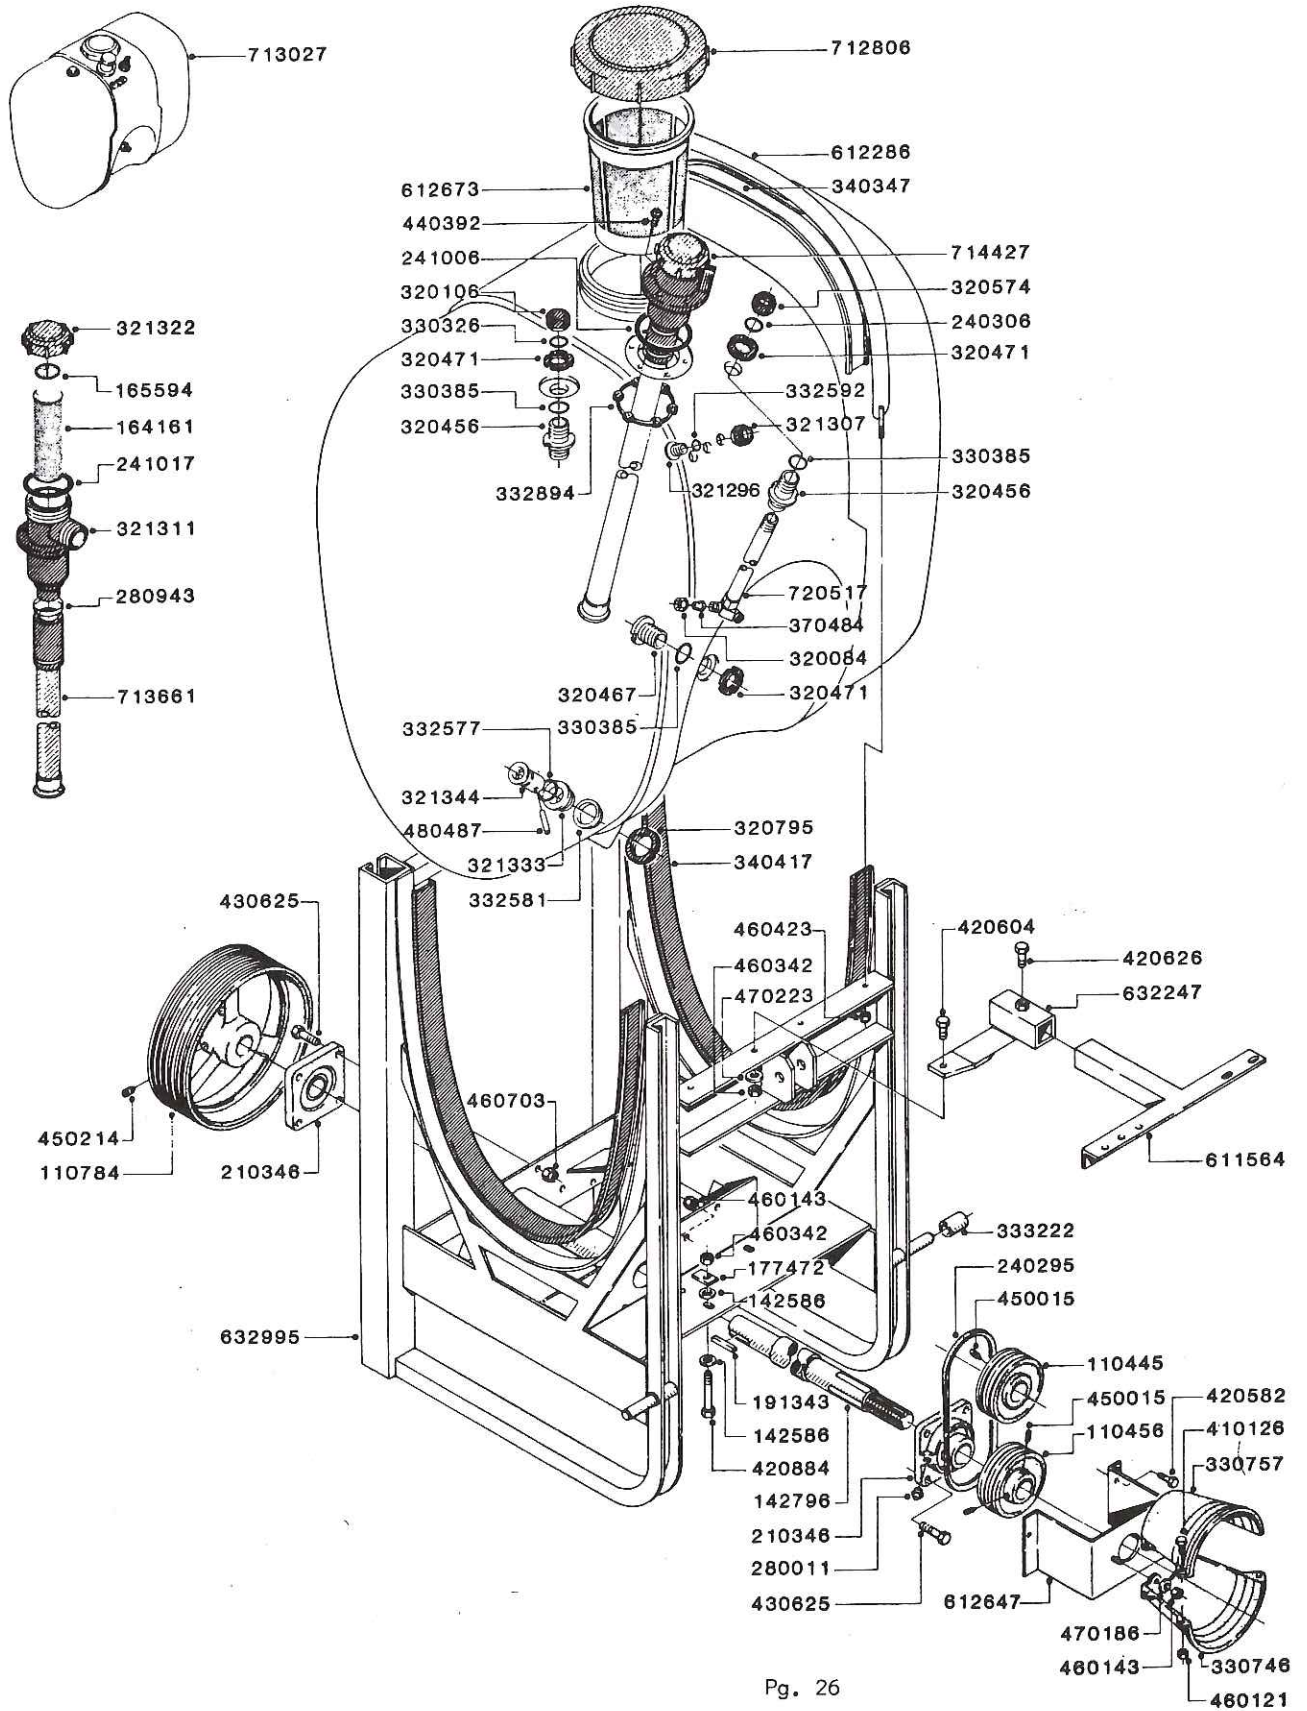

	A	B	C	D	E	F	G
V080/V0105	713414	702446	702413	707534	714136	708536	712795
V0155	715761	708547	714151	714302	713506	708536	712795
V0210	715757	708547	714652	714744	714346	713683	712795

BREAKDOWN

V0105 TANK & FRAME

PARTS  
BREAKDOWN

V0155 TANK & FRAME

PARTS

BREAKDOWN

VO210 TANK & FRAME

PARTS  
BREAKDOWN

1301 PUMP NO. 821251  
(Used on V0155/V0210)

PARTS

BREAKDOWN

320 PUMP  
NO. 82116 (Used on V080/V0105)

PARTS

BREAKDOWN

**HARDI**

**QUALITY  
THROUGH  
RESEARCH**