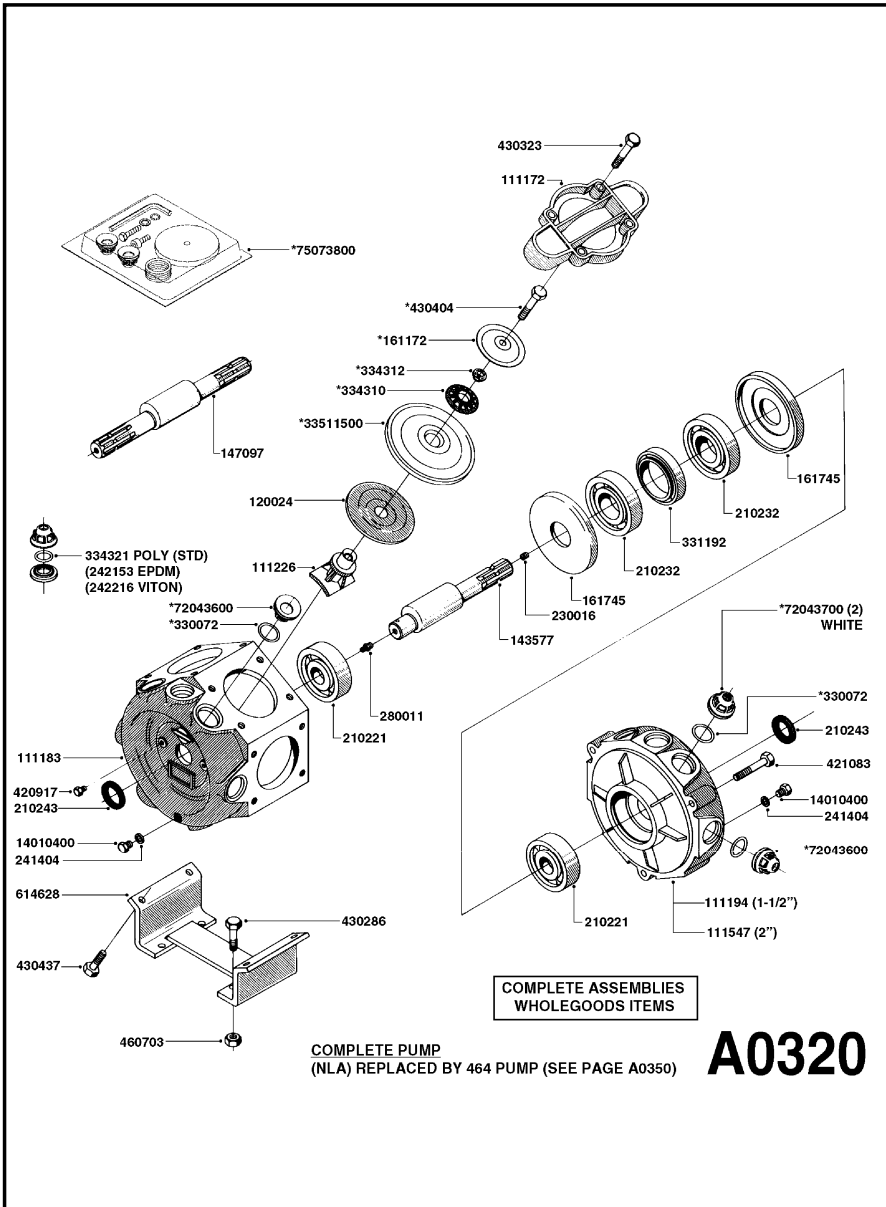

parts-n°	order qty	description
111172	1	VALVE COVER 462
111183	1	PUMP CASING 460
111194	1	PUMP CASING FRONT 460
111226	1	CONNECTING BAR 460
111547	1	PUMP CASING FRONT 462 - 2
120024	1	PRESSURE SHOE 1200-1300 .
143577	1	CRANK SHAFT 460 PUMP ....
147097	1	CRANK SHAFT 462/10 THROUGH
161172	1	DIAPHRAGM UPP DISC 12/130
161745	1	DISC F.CONNEC.ROD PUMP 36
210221	1	BEARING - 361 PUMP
210232	1	BEARING 361
210243	1	OIL SEALING RING 35x47x7
230016	1	PLUG 1/8' BSP TYPE P
241404	1	DOWTY SEAL 1/4"
242153	1	O-RING D26X4 EPDM .....
242216	1	O-RING D 26X4 .....
280011	1	GREASE NIPPLE 3/8' SAE H TR .
330072	1	O-RING 53.5 X 45.5 X 4.0 PUR
331192	1	SPACER MODEL 361 .....
334310	1	INDL.F.PUR MEMB. 1202/130
334312	1	DISTANCE DISC POM D25/12X

parts-n°	order qty	description
334321	1	O-RING 26X4 PUR .....
420917	1	M 8 X 12 MACH.SCREW BLACK
421083	1	BOLT M10 X 65 MAGND
430286	1	BOLT M12 X 30 DIN933-8.8 DEL
430323	1	BOLT M12 X 60 DIN 931-8.8 DEL
430404	1	BOLT M12 X 50 8.8 MAGND
430437	1	M12 X 65 MACH.SCREW BLACK
460703	1	NUT M12 NYLOC G304 SS
614628	1	FOOT F/PUMP 460/462/463
14010400	1	HY STOPPER 1/4'' SS
33511500	1	DIAPHRAGM 462 PUR 2006
72043600	1	VALVE D46 M. GF O-RING
72043700	1	VALVE D46/D2.5
75073800	1	PUMP KIT 462MM 06