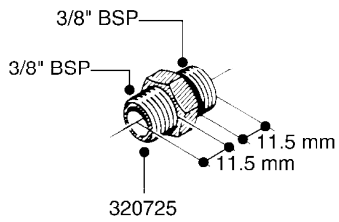

H030

FITTINGS - HEXAGON NIPPLES
H030-HIN, 01:01:01

Page 1
Date 14.04.2014 15:19

parts-n°	order qty	description
10015303	1	FITT.PO.HN 1.00X1.00 M1000
10425003	1	FITT.PO.HN 1.25X1.00 MCPHEE
320132	1	FITT.DK HN 1" BSP
320176	1	FITT.DK HN 3/8"X1/2" BSP
320445	1	FITT.DK HN 1/4"X3/8" BSP
320655	1	FITT.DK HN 1/2"-1/2" BSP
320692	1	FITT.DK HN 3/8'BSPX1/4'NPT
320703	1	FITT.DK HN 3/8BSP X1/2 &1/4NPT
320725	1	FITT.DK NIPPLE 3/8"-3/8" BSP
320902	1	FITT.DK HN 3/8'X 1/4' BSP
390232	1	FITT.DK HN 1-1/2' X 1-1/4' BSP
390276	1	FITT.DK HN 1'BSP