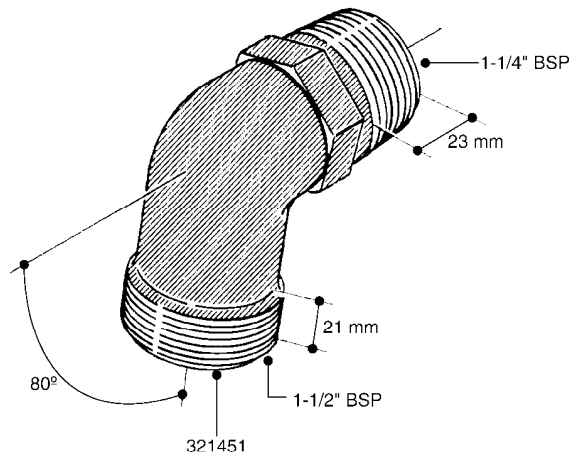

H020

FITTINGS-T-PIECES, CAPS & ELBOWS
H020-HIN, 01:01:01

Page 1
Date 14.04.2014 15:19

parts-n°	order qty	description
10053603	1	FITT. CAPNUT 2"BSP 5601
10194303	1	CAP BLANK 1 1/2 MCPHEE 210060
320047	1	FITT.DK CAPNUT 1/2" BSP
320106	1	FITT.DK CAPNUT 1" BSP
320272	1	FITT.DK CAPNUT 3/8' BSP
320316	1	FITT.DK TEE 3/4" X3/4" X1"BSP
320331	1	FITT.DK TEE 1" - 1" - 3/4" BSP
320342	1	FITT.DK EL 3/4"M X 1"F BSP
320563	1	FITT.DK 3 WAY 1/2" 110 DEG.
320677	1	NO LONGER AVAILABLE
320961	1	FITT.DK CAPNUT 1-1/2" BSP
321053	1	FITT.DK TEE 1/2 X1/2 X1/2" BSP
322072	1	FITT.DK TEE 3/8'X3/8'X3/8' BSP
322095	1	FITT.TEE 1-1/2X1-1/4X3/4" BSP
322138	1	FITT.DK ELB 1"M X 1"F BSP
330013	1	O-RING D15/D10X2.5 F.3/8"NUT
330212	1	O-RING D19/D14X2.4 F.1/2"NUT
330326	1	O-RING D30/D24X2 F.1"NUT
331273	1	O-RING D44/D38X2 F.1-1/2"

H030

FITTINGS - HEXAGON NIPPLES
H030-HIN, 01:01:01

Page 1
Date 14.04.2014 15:19

parts-n°	order qty	description
10015303	1	FITT.PO.HN 1.00X1.00 M1000
10425003	1	FITT.PO.HN 1.25X1.00 MCPHEE
320132	1	FITT.DK HN 1" BSP
320176	1	FITT.DK HN 3/8"X1/2" BSP
320445	1	FITT.DK HN 1/4"X3/8" BSP
320655	1	FITT.DK HN 1/2"-1/2" BSP
320692	1	FITT.DK HN 3/8'BSPX1/4'NPT
320703	1	FITT.DK HN 3/8BSP X1/2 &1/4NPT
320725	1	FITT.DK NIPPLE 3/8"-3/8" BSP
320902	1	FITT.DK HN 3/8'X 1/4' BSP
390232	1	FITT.DK HN 1-1/2' X 1-1/4' BSP
390276	1	FITT.DK HN 1'BSP

H040

FITTINGS - NIPPLES & ELBOWS
H040-HIN, 01:01:01

Page 1
Date 14.04.2014 15:19

parts-n°	order qty	description
10530803	1	FITT.PO.SE 2.00X2.00 45 DEG.
320191	1	FITT.DK ELB 3/8' BSP 45 DEGREE
320482	1	FITT.DK ELB. 1/2" BSP 60 DEG.
320596	1	FITT.DK ELB 3/8'-1/2'BSP 45DEG
320607	1	FITT.DK HN 3/8M X 3/8F BSP LNG
320633	1	FITT.DK HN 3/8"M X 3/8"F BSP
321451	1	FITT.DK ELB.1-1/2 X1-1/4 80DEG
321532	1	FITT.DK REDUC 3/4' X 1/2' BSP
390233	1	FITT.DK REDUC 1-1/2" X 1" BSP