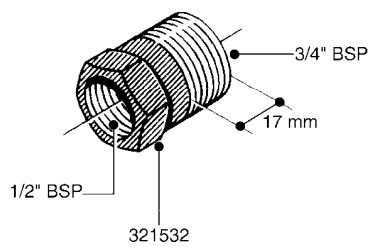

H020

FITTINGS-T-PIECES, CAPS & ELBOWS
H020-HIN, 01:01:01

Page 1
Date 14.04.2014 15:19

parts-n°	order qty	description
10053603	1	FITT. CAPNUT 2"BSP 5601
10194303	1	CAP BLANK 1 1/2 MCPHEE 210060
320047	1	FITT.DK CAPNUT 1/2" BSP
320106	1	FITT.DK CAPNUT 1" BSP
320272	1	FITT.DK CAPNUT 3/8' BSP
320316	1	FITT.DK TEE 3/4" X3/4" X1"BSP
320331	1	FITT.DK TEE 1" - 1" - 3/4" BSP
320342	1	FITT.DK EL 3/4"M X 1"F BSP
320563	1	FITT.DK 3 WAY 1/2" 110 DEG.
320677	1	NO LONGER AVAILABLE
320961	1	FITT.DK CAPNUT 1-1/2" BSP
321053	1	FITT.DK TEE 1/2 X1/2 X1/2" BSP
322072	1	FITT.DK TEE 3/8'X3/8'X3/8' BSP
322095	1	FITT.TEE 1-1/2X1-1/4X3/4" BSP
322138	1	FITT.DK ELB 1"M X 1"F BSP
330013	1	O-RING D15/D10X2.5 F.3/8"NUT
330212	1	O-RING D19/D14X2.4 F.1/2"NUT
330326	1	O-RING D30/D24X2 F.1"NUT
331273	1	O-RING D44/D38X2 F.1-1/2"

H030

FITTINGS - HEXAGON NIPPLES
H030-HIN, 01:01:01

Page 1
Date 14.04.2014 15:19

parts-n°	order qty	description
10015303	1	FITT.PO.HN 1.00X1.00 M1000
10425003	1	FITT.PO.HN 1.25X1.00 MCPHEE
320132	1	FITT.DK HN 1" BSP
320176	1	FITT.DK HN 3/8"X1/2" BSP
320445	1	FITT.DK HN 1/4"X3/8" BSP
320655	1	FITT.DK HN 1/2"-1/2" BSP
320692	1	FITT.DK HN 3/8'BSPX1/4'NPT
320703	1	FITT.DK HN 3/8BSP X1/2 &1/4NPT
320725	1	FITT.DK NIPPLE 3/8"-3/8" BSP
320902	1	FITT.DK HN 3/8'X 1/4' BSP
390232	1	FITT.DK HN 1-1/2' X 1-1/4' BSP
390276	1	FITT.DK HN 1'BSP

H040

FITTINGS - NIPPLES & ELBOWS
H040-HIN, 01:01:01

Page 1
Date 14.04.2014 15:19

parts-n°	order qty	description
10530803	1	FITT.PO.SE 2.00X2.00 45 DEG.
320191	1	FITT.DK ELB 3/8' BSP 45 DEGREE
320482	1	FITT.DK ELB. 1/2" BSP 60 DEG.
320596	1	FITT.DK ELB 3/8'-1/2'BSP 45DEG
320607	1	FITT.DK HN 3/8M X 3/8F BSP LNG
320633	1	FITT.DK HN 3/8"M X 3/8"F BSP
321451	1	FITT.DK ELB.1-1/2 X1-1/4 80DEG
321532	1	FITT.DK REDUC 3/4' X 1/2' BSP
390233	1	FITT.DK REDUC 1-1/2" X 1" BSP