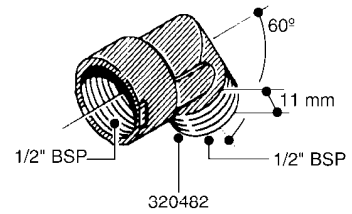

H020

FITTINGS-T-PIECES, CAPS & ELBOWS
H020-HIN, 01:01:01

Page 1
Date 14.04.2014 15:19

parts-n°	order qty	description
10053603	1	FITT. CAPNUT 2"BSP 5601
10194303	1	CAP BLANK 1 1/2 MCPHEE 210060
320047	1	FITT.DK CAPNUT 1/2" BSP
320106	1	FITT.DK CAPNUT 1" BSP
320272	1	FITT.DK CAPNUT 3/8' BSP
320316	1	FITT.DK TEE 3/4" X3/4" X1"BSP
320331	1	FITT.DK TEE 1" - 1" - 3/4" BSP
320342	1	FITT.DK EL 3/4"M X 1"F BSP
320563	1	FITT.DK 3 WAY 1/2" 110 DEG.
320677	1	NO LONGER AVAILABLE
320961	1	FITT.DK CAPNUT 1-1/2" BSP
321053	1	FITT.DK TEE 1/2 X1/2 X1/2" BSP
322072	1	FITT.DK TEE 3/8'X3/8'X3/8' BSP
322095	1	FITT.TEE 1-1/2X1-1/4X3/4" BSP
322138	1	FITT.DK ELB 1"M X 1"F BSP
330013	1	O-RING D15/D10X2.5 F.3/8"NUT
330212	1	O-RING D19/D14X2.4 F.1/2"NUT
330326	1	O-RING D30/D24X2 F.1"NUT
331273	1	O-RING D44/D38X2 F.1-1/2"

H030

FITTINGS - HEXAGON NIPPLES
H030-HIN, 01:01:01

Page 1
Date 14.04.2014 15:19

parts-n°	order qty	description
10015303	1	FITT.PO.HN 1.00X1.00 M1000
10425003	1	FITT.PO.HN 1.25X1.00 MCPHEE
320132	1	FITT.DK HN 1" BSP
320176	1	FITT.DK HN 3/8"X1/2" BSP
320445	1	FITT.DK HN 1/4"X3/8" BSP
320655	1	FITT.DK HN 1/2"-1/2" BSP
320692	1	FITT.DK HN 3/8'BSPX1/4'NPT
320703	1	FITT.DK HN 3/8BSP X1/2 &1/4NPT
320725	1	FITT.DK NIPPLE 3/8"-3/8" BSP
320902	1	FITT.DK HN 3/8'X 1/4' BSP
390232	1	FITT.DK HN 1-1/2' X 1-1/4' BSP
390276	1	FITT.DK HN 1'BSP