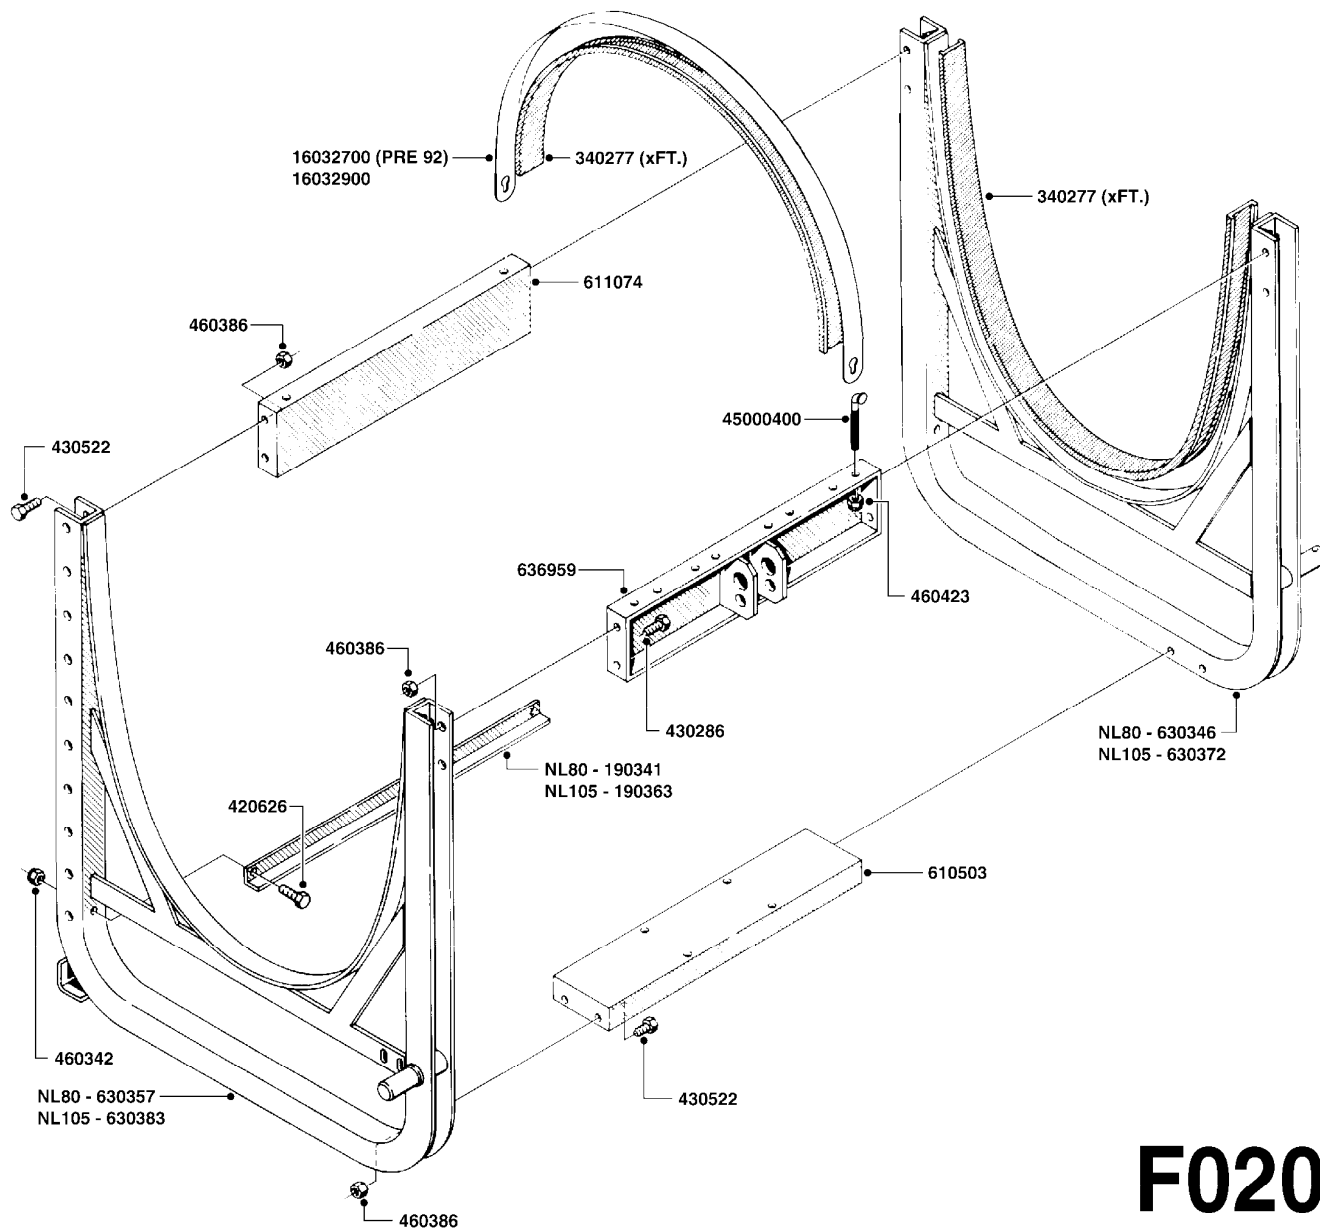

E040

TANK - NL 80/105 (POST 92)
E040-HIN, 01:01:01

Page 1

Date 14.04.2014 15:19

parts-n°	order qty	description
145995	1	FITT.DK S-53 FORK
241006	1	O-RING D79,2X5,7 NITRIL
241017	1	O-RING D74,5X3 NITRIL
241441	1	O-RING D29.3X3
242109	1	O-RING D32.2x3.0 (USE 242354)
280943	1	CLAMP HOSE GEAR 40-60
320084	1	FITT.DK NUT 1/2" BSP
320795	1	FITT.DK NUT 1-1/2" BSP JAMB
321311	1	FILTER BODY S 80 X 4
321322	1	SCREW CAP F. S80 X 4
321333	1	FITT.DK BULK 1-1/2" X 1"F BSP
321344	1	DRAIN SCREW 1" BSP RED
322103	1	FITT.DK S-53 BULKHEAD
322107	1	FITT.DK S-53 BULKHEAD NUT
322110	1	FITT.DK S-53 ELB. 1/2" BSP
330676	1	FITT.DK HB 3/8" F. 1/2" NUT
330687	1	FITT.DK HB 1/2" F. 1/2" NUT
332581	1	GASKET F. 1-1/2" BSP CAPNUT.
332603	1	CAP F. SUCTION TUBE
332894	1	RETAIN.RING FOR SUCTION FILTER
334260	1	GASKET F. S-53 BULKHEAD
440392	1	SCREW NO.14 1"
480487	1	PIN M5X60 SLOTTED GALV
612673	1	FILTER BASKET F. ES30/ES53
615575	1	FILTER F.TOP SUCT.30 MESH GRN.
615576	1	FILTER F.TOP SUCT.50 MESH BLUE
712806	1	TANK LID WITH VENT S226 RED
726865	1	TANK NL 80
726867	1	TANK NL 105
728363	1	SUCTION TUBE ASSY.L=72"
833770	1	TOP SUCTION KIT 300/500
976157	1	DECAL COMPANY (4.4" X 4.6")