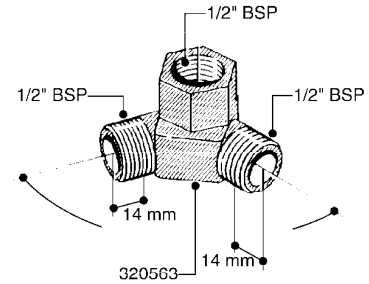

H020

FITTINGS-T-PIECES, CAPS & ELBOWS
H020-HIN, 01:01:01

Page 1
Date 14.04.2014 15:19

parts-n°	order qty	description
10053603	1	FITT. CAPNUT 2"BSP 5601
10194303	1	CAP BLANK 1 1/2 MCPHEE 210060
320047	1	FITT.DK CAPNUT 1/2" BSP
320106	1	FITT.DK CAPNUT 1" BSP
320272	1	FITT.DK CAPNUT 3/8' BSP
320316	1	FITT.DK TEE 3/4" X3/4" X1"BSP
320331	1	FITT.DK TEE 1" - 1" - 3/4" BSP
320342	1	FITT.DK EL 3/4"M X 1"F BSP
320563	1	FITT.DK 3 WAY 1/2" 110 DEG.
320677	1	NO LONGER AVAILABLE
320961	1	FITT.DK CAPNUT 1-1/2" BSP
321053	1	FITT.DK TEE 1/2 X1/2 X1/2" BSP
322072	1	FITT.DK TEE 3/8'X3/8'X3/8' BSP
322095	1	FITT.TEE 1-1/2X1-1/4X3/4" BSP
322138	1	FITT.DK ELB 1"M X 1"F BSP
330013	1	O-RING D15/D10X2.5 F.3/8"NUT
330212	1	O-RING D19/D14X2.4 F.1/2"NUT
330326	1	O-RING D30/D24X2 F.1"NUT
331273	1	O-RING D44/D38X2 F.1-1/2"