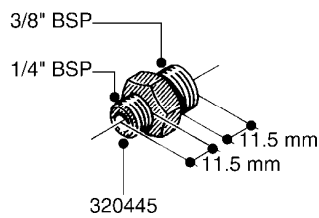

H030

FITTINGS - HEXAGON NIPPLES
H030-HIN, 01:01:01

Page 1
Date 14.04.2014 15:19

parts-n°	order qty	description
10015303	1	FITT.PO.HN 1.00X1.00 M1000
10425003	1	FITT.PO.HN 1.25X1.00 MCPHEE
320132	1	FITT.DK HN 1" BSP
320176	1	FITT.DK HN 3/8"X1/2" BSP
320445	1	FITT.DK HN 1/4"X3/8" BSP
320655	1	FITT.DK HN 1/2"-1/2" BSP
320692	1	FITT.DK HN 3/8'BSPX1/4'NPT
320703	1	FITT.DK HN 3/8BSP X1/2 &1/4NPT
320725	1	FITT.DK NIPPLE 3/8"-3/8" BSP
320902	1	FITT.DK HN 3/8'X 1/4' BSP
390232	1	FITT.DK HN 1-1/2' X 1-1/4' BSP
390276	1	FITT.DK HN 1'BSP