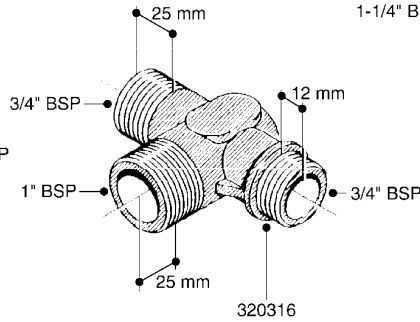

H020

FITTINGS-T-PIECES, CAPS & ELBOWS
H020-HIN, 01:01:01

Page 1
Date 14.04.2014 15:19

parts-n°	order qty	description
10053603	1	FITT. CAPNUT 2"BSP 5601
10194303	1	CAP BLANK 1 1/2 MCPHEE 210060
320047	1	FITT.DK CAPNUT 1/2" BSP
320106	1	FITT.DK CAPNUT 1" BSP
320272	1	FITT.DK CAPNUT 3/8' BSP
320316	1	FITT.DK TEE 3/4" X3/4" X1"BSP
320331	1	FITT.DK TEE 1" - 1" - 3/4" BSP
320342	1	FITT.DK EL 3/4"M X 1"F BSP
320563	1	FITT.DK 3 WAY 1/2" 110 DEG.
320677	1	NO LONGER AVAILABLE
320961	1	FITT.DK CAPNUT 1-1/2" BSP
321053	1	FITT.DK TEE 1/2 X1/2 X1/2" BSP
322072	1	FITT.DK TEE 3/8'X3/8'X3/8' BSP
322095	1	FITT.TEE 1-1/2X1-1/4X3/4" BSP
322138	1	FITT.DK ELB 1"M X 1"F BSP
330013	1	O-RING D15/D10X2.5 F.3/8"NUT
330212	1	O-RING D19/D14X2.4 F.1/2"NUT
330326	1	O-RING D30/D24X2 F.1"NUT
331273	1	O-RING D44/D38X2 F.1-1/2"