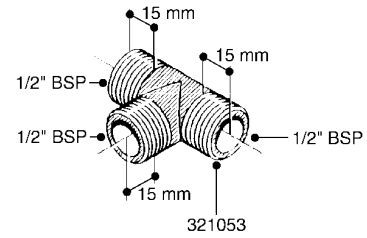

H020

FITTINGS-T-PIECES, CAPS & ELBOWS
H020-HIN, 01:01:01

Page 1
Date 14.04.2014 15:19

parts-n°	order qty	description
10053603	1	FITT. CAPNUT 2"BSP 5601
10194303	1	CAP BLANK 1 1/2 MCPHEE 210060
320047	1	FITT.DK CAPNUT 1/2" BSP
320106	1	FITT.DK CAPNUT 1" BSP
320272	1	FITT.DK CAPNUT 3/8' BSP
320316	1	FITT.DK TEE 3/4" X3/4" X1"BSP
320331	1	FITT.DK TEE 1" - 1" - 3/4" BSP
320342	1	FITT.DK EL 3/4"M X 1"F BSP
320563	1	FITT.DK 3 WAY 1/2" 110 DEG.
320677	1	NO LONGER AVAILABLE
320961	1	FITT.DK CAPNUT 1-1/2" BSP
321053	1	FITT.DK TEE 1/2 X1/2 X1/2" BSP
322072	1	FITT.DK TEE 3/8'X3/8'X3/8' BSP
322095	1	FITT.TEE 1-1/2X1-1/4X3/4" BSP
322138	1	FITT.DK ELB 1"M X 1"F BSP
330013	1	O-RING D15/D10X2.5 F.3/8"NUT
330212	1	O-RING D19/D14X2.4 F.1/2"NUT
330326	1	O-RING D30/D24X2 F.1"NUT
331273	1	O-RING D44/D38X2 F.1-1/2"