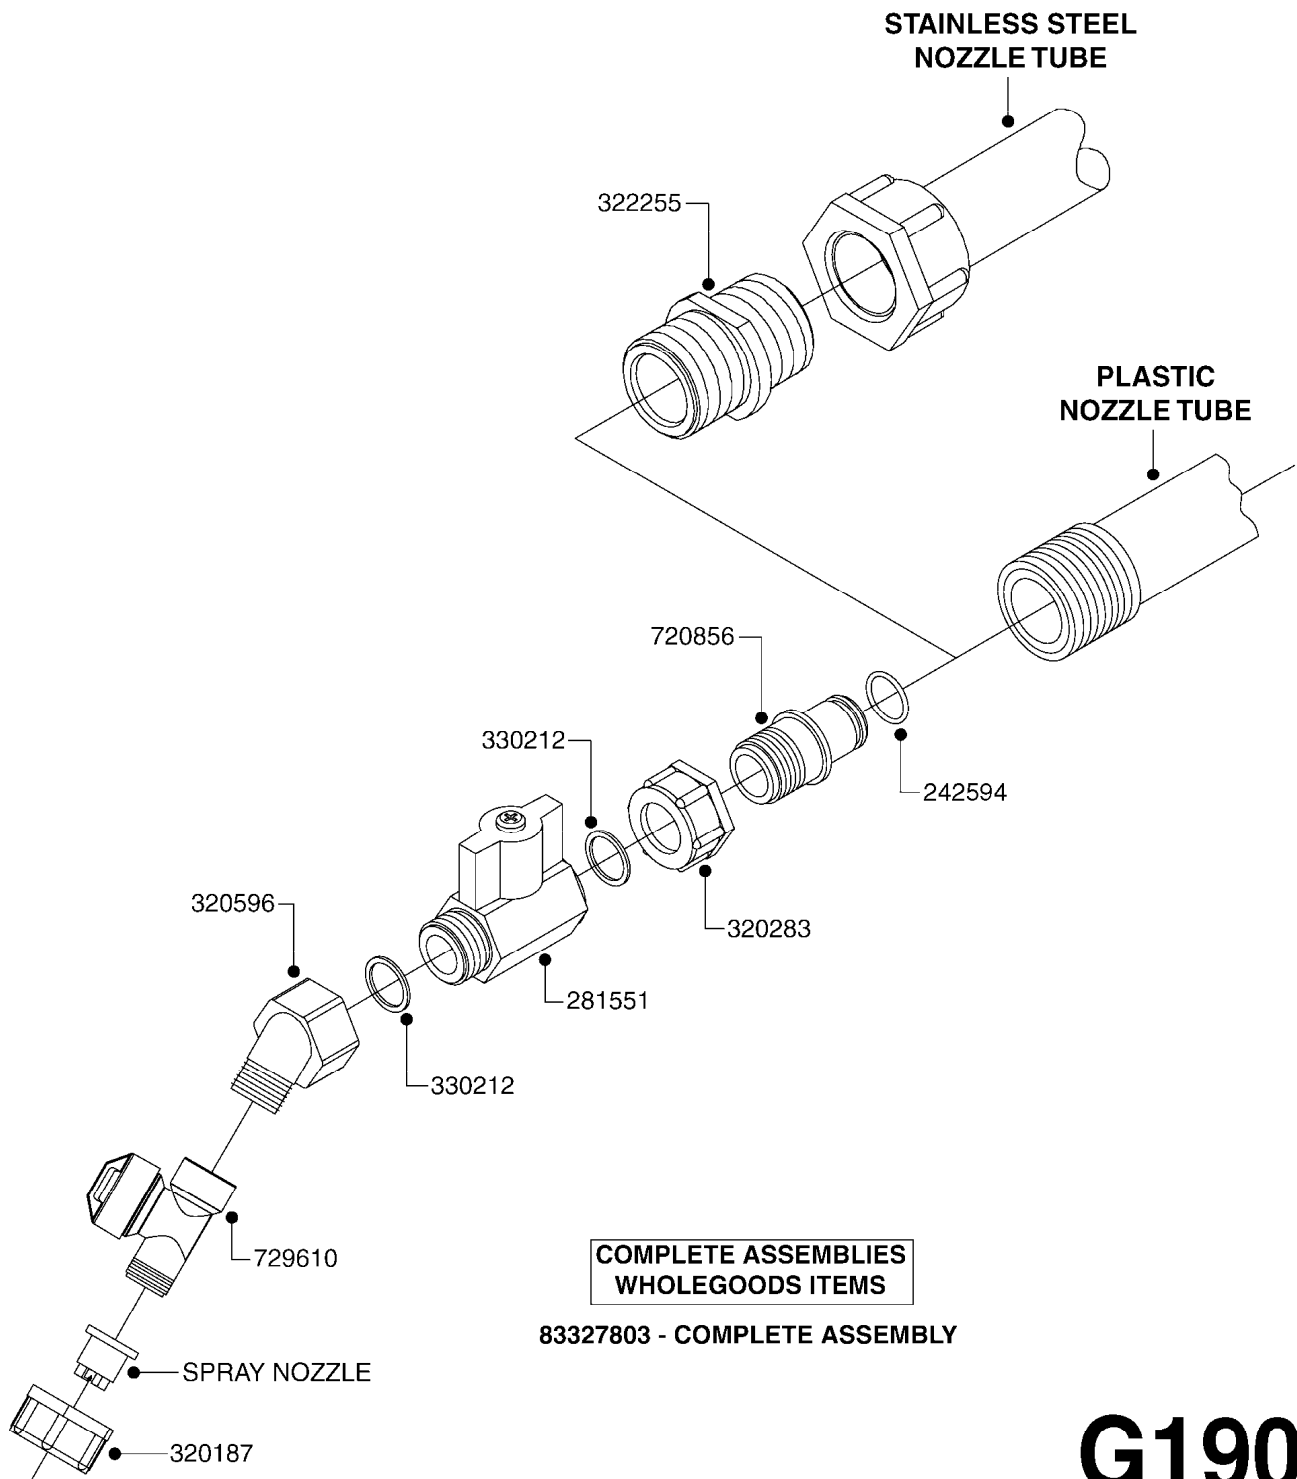

G190

END NOZZLE KIT
G190-HIN, 28:11:06

Page 1

Date 14.04.2014 15:19

parts-n°	order qty	description
242594	1	O-RING D14 X 1.78 SCH.70-EPDM
281551	1	BALL VALVE 1/2"
320187	1	FITT.DK CAP 3/8" BSP BLACK
320283	1	FITT.DK NUT 3/4"BSP
320596	1	FITT.DK ELB 3/8'-1/2'BSP 45DEG
322255	1	FITT.DK NIPPLE 3/4"X 3/4"
330212	1	O-RING D19/D14X2.4 F.1/2"NUT
720856	1	FITT.DK 1/2'BSP ASSY.F.3/4'NUT
729610	1	NOZZLE ASSY. NON DRIP 3/8 THRD
83327803	1	END NOZZLE KIT "04"