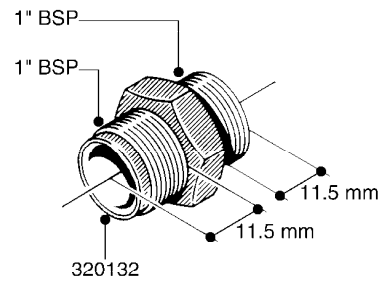

H030

FITTINGS - HEXAGON NIPPLES
H030-HIN, 01:01:01

Page 1
Date 14.04.2014 15:19

parts-n°	order qty	description
10015303	1	FITT.PO.HN 1.00X1.00 M1000
10425003	1	FITT.PO.HN 1.25X1.00 MCPHEE
320132	1	FITT.DK HN 1" BSP
320176	1	FITT.DK HN 3/8"X1/2" BSP
320445	1	FITT.DK HN 1/4"X3/8" BSP
320655	1	FITT.DK HN 1/2"-1/2" BSP
320692	1	FITT.DK HN 3/8'BSPX1/4'NPT
320703	1	FITT.DK HN 3/8BSP X1/2 &1/4NPT
320725	1	FITT.DK NIPPLE 3/8"-3/8" BSP
320902	1	FITT.DK HN 3/8'X 1/4' BSP
390232	1	FITT.DK HN 1-1/2' X 1-1/4' BSP
390276	1	FITT.DK HN 1'BSP