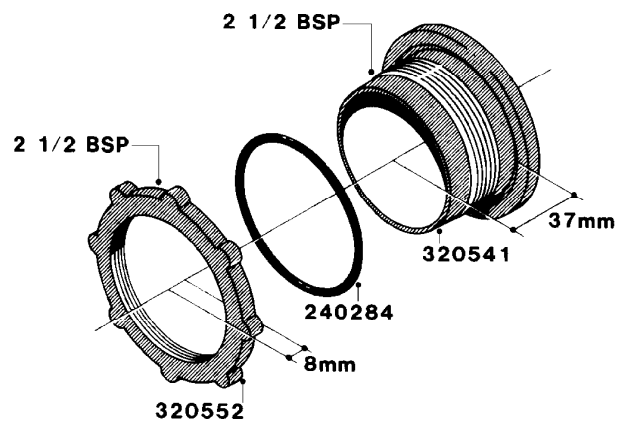

H030

FITTINGS - HEXAGON NIPPLES
H030-HIN, 01:01:01

Page 1
Date 14.04.2014 15:19

parts-n°	order qty	description
10015303	1	FITT.PO.HN 1.00X1.00 M1000
10425003	1	FITT.PO.HN 1.25X1.00 MCPHEE
320132	1	FITT.DK HN 1" BSP
320176	1	FITT.DK HN 3/8"X1/2" BSP
320445	1	FITT.DK HN 1/4"X3/8" BSP
320655	1	FITT.DK HN 1/2"-1/2" BSP
320692	1	FITT.DK HN 3/8'BSPX1/4'NPT
320703	1	FITT.DK HN 3/8BSP X1/2 &1/4NPT
320725	1	FITT.DK NIPPLE 3/8"-3/8" BSP
320902	1	FITT.DK HN 3/8'X 1/4' BSP
390232	1	FITT.DK HN 1-1/2' X 1-1/4' BSP
390276	1	FITT.DK HN 1'BSP

H040

FITTINGS - NIPPLES & ELBOWS
H040-HIN, 01:01:01

Page 1
Date 14.04.2014 15:19

parts-n°	order qty	description
10530803	1	FITT.PO.SE 2.00X2.00 45 DEG.
320191	1	FITT.DK ELB 3/8' BSP 45 DEGREE
320482	1	FITT.DK ELB. 1/2" BSP 60 DEG.
320596	1	FITT.DK ELB 3/8'-1/2'BSP 45DEG
320607	1	FITT.DK HN 3/8M X 3/8F BSP LNG
320633	1	FITT.DK HN 3/8"M X 3/8"F BSP
321451	1	FITT.DK ELB.1-1/2 X1-1/4 80DEG
321532	1	FITT.DK REDUC 3/4' X 1/2' BSP
390233	1	FITT.DK REDUC 1-1/2" X 1" BSP

H050

parts-n°	order qty	description
242594	1	O-RING D14 X 1.78 SCH.70-EPDM
320294	1	FITT.DK TEE 3/8X3/8HB X1/2"BSP
320305	1	FITT.DK HB 3/4'- 3/4' BSP
320386	1	FITT.DK TEE 3/8X3/8HB X3/8"BSP
320397	1	FITT.DK ELB 3/8"HB X 3/8" BSP
320401	1	FITT.DK TEE 1/2X1/2HB X1/2"BSP
320412	1	FITT.DK TEE 1/2X1/2HB X3/8'BSP
320423	1	FITT.DK ELB 1/2'HB X 3/8' BSP
320891	1	FITT.DK HB 3/8'- 3/8' BSP
320972	1	FITT.DK HB 5/16'- 1/4' BSP
322046	1	FITT.DK TEE 1/2X1/2HB X3/4'BSP
322048	1	FITT.DK TEE 3/4X3/4HB X3/4'BSP
330595	1	O-RING D24.6/D20X2.1 -3/4"
333137	1	FITT.DK CONN.1/2" F.NOZZ. DOUB
333141	1	FITT.DK CONN.1/2" F.NOZZ.SING
334041	1	FITT.DK CONN.3/4' F.NOZZ. SING
334042	1	FITT.DK CONN.3/4' F.NOZZ. DOUB
334195	1	FITT.DK ELB. 3/4"HB X 3/4"HB
10012103	1	FITT.PO.HB 1.25X1.50 IMB1012
10014003	1	FITT.PO.HB 1.25X1.25 IMB1010
10036903	1	FITT.PO.HB 1.50X1.50 IMB1212
28019303	1	FITTING HB ELB 3/4NPT-3/4HOSE
61016500	1	HOSE TAIL 3/4" 90°+RG CAP 3/4"
72026700	1	NOZZLE TUBE ADAPTER W/O-RING