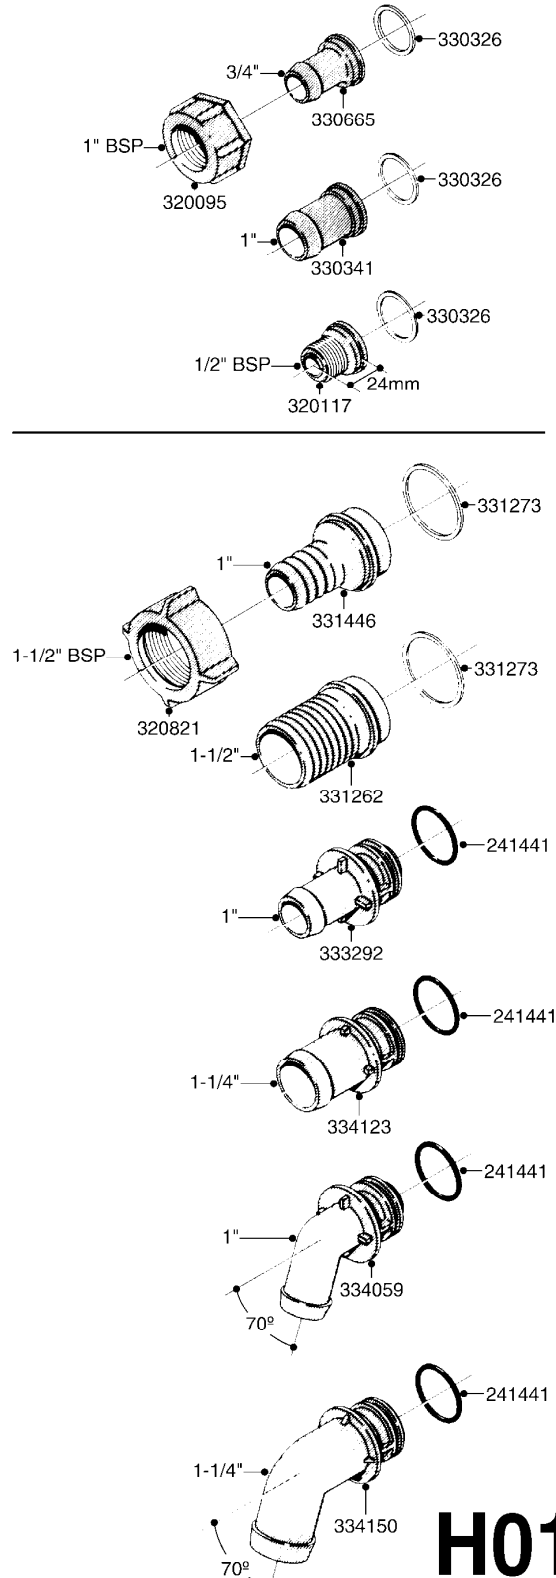

Page 1

Date 14.04.2014 15:19

Pos.	parts-n°	order qty	description
1	145994	1	FITT.DK S-40 FORK
2	145995	1	FITT.DK S-53 FORK
3	240177	1	O-RING D16.1/11.3 X 2.4
4	242354	1	O-RING D32.2X3.0 VITON F.S-53
5	242355	1	O-RING D19.2X3.0 VITON F.S-40
6	242594	1	O-RING D14 X 1.78 SCH.70-EPDM
7	261539	1	SPADE F.ELEC CONNec BLUE INSUL
8	262104	1	VALVE, SOLENOID, S53/S40
9	320084	1	FITT.DK NUT 1/2" BSP
10	320187	1	FITT.DK CAP 3/8" BSP BLACK
11	320283	1	FITT.DK NUT 3/4"BSP
12	320596	1	FITT.DK ELB 3/8'-1/2'BSP 45DEG
13	321307	1	FITT.DK NUT 1/2" BSP JAMB
14	321742	1	FITT.DK BULKHEAD 1/2' BSP
15	322103	1	FITT.DK S-53 BULKHEAD
16	322352	1	FITT.DK S-53 TEE
17	330212	1	O-RING D19/D14X2.4 F.1/2"NUT
18	330687	1	FITT.DK HB 1/2" F. 1/2" NUT
19	334965	1	COVER FOR S53 SOLENOID VALVE
20	370366	1	NOZZLE END FAN 1850-G 150
21	410185	1	BOLT HEX 8.8 DEL M6X16
22	460261	1	NUT HEX M6X1 LOCK
23	471125	1	WASHER D12/D6.4x1.6 SS
24	614366	1	FILTER 50 MESH F.NOZZLE BLUE
24	614367	1	FILTER 80 MESH F.NOZZLE RED
24	614368	1	FILTER 100 MESH F.NOZZLE YEL.
25	720856	1	FITT.DK 1/2'BSP ASSY.F.3/4'NUT
26	726558	1	FITT.DK S53 STR. 3/4" W.ORING
27	726567	1	FITT.DK S-40 ELB.1/2" W.ORING
28	726694	1	PLUG,S53,1/2"FBSP THD W.ORING
29	729610	1	NOZZLE ASSY. NON DRIP 3/8 THRD
30	750722	1	REPAIR KIT FOR 3S SC CONTROL
31	983087	1	ELEC. CABLE 2 WIRE X 0.75MM
32	16180100	1	PLATE, END ROW NOZZLE
33	28025203	1	TIE STRAP L=23" x W=1/2"
34	28029803	1	CLAMP HOSE GEAR P1/2" 6708
35	28029903	1	CLAMP HOSE GEAR P3/4"-S1" 6712
36	92702103	1	HOSE R X1/2" X300PSI WP X0012"