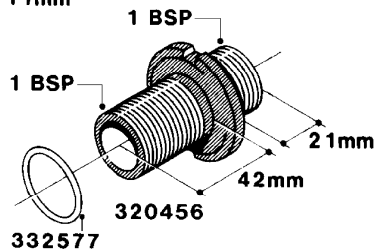

H030

FITTINGS - HEXAGON NIPPLES
H030-HIN, 01:01:01

Page 1
Date 14.04.2014 15:19

parts-n°	order qty	description
10015303	1	FITT.PO.HN 1.00X1.00 M1000
10425003	1	FITT.PO.HN 1.25X1.00 MCPHEE
320132	1	FITT.DK HN 1" BSP
320176	1	FITT.DK HN 3/8"X1/2" BSP
320445	1	FITT.DK HN 1/4"X3/8" BSP
320655	1	FITT.DK HN 1/2"-1/2" BSP
320692	1	FITT.DK HN 3/8'BSPX1/4'NPT
320703	1	FITT.DK HN 3/8BSP X1/2 &1/4NPT
320725	1	FITT.DK NIPPLE 3/8"-3/8" BSP
320902	1	FITT.DK HN 3/8'X 1/4' BSP
390232	1	FITT.DK HN 1-1/2' X 1-1/4' BSP
390276	1	FITT.DK HN 1'BSP

H040

FITTINGS - NIPPLES & ELBOWS
H040-HIN, 01:01:01

Page 1
Date 14.04.2014 15:19

parts-n°	order qty	description
10530803	1	FITT.PO.SE 2.00X2.00 45 DEG.
320191	1	FITT.DK ELB 3/8' BSP 45 DEGREE
320482	1	FITT.DK ELB. 1/2" BSP 60 DEG.
320596	1	FITT.DK ELB 3/8'-1/2'BSP 45DEG
320607	1	FITT.DK HN 3/8M X 3/8F BSP LNG
320633	1	FITT.DK HN 3/8"M X 3/8"F BSP
321451	1	FITT.DK ELB.1-1/2 X1-1/4 80DEG
321532	1	FITT.DK REDUC 3/4' X 1/2' BSP
390233	1	FITT.DK REDUC 1-1/2" X 1" BSP

H050

parts-n°	order qty	description
242594	1	O-RING D14 X 1.78 SCH.70-EPDM
320294	1	FITT.DK TEE 3/8X3/8HB X1/2"BSP
320305	1	FITT.DK HB 3/4'- 3/4' BSP
320386	1	FITT.DK TEE 3/8X3/8HB X3/8"BSP
320397	1	FITT.DK ELB 3/8"HB X 3/8" BSP
320401	1	FITT.DK TEE 1/2X1/2HB X1/2"BSP
320412	1	FITT.DK TEE 1/2X1/2HB X3/8'BSP
320423	1	FITT.DK ELB 1/2'HB X 3/8' BSP
320891	1	FITT.DK HB 3/8'- 3/8' BSP
320972	1	FITT.DK HB 5/16'- 1/4' BSP
322046	1	FITT.DK TEE 1/2X1/2HB X3/4'BSP
322048	1	FITT.DK TEE 3/4X3/4HB X3/4'BSP
330595	1	O-RING D24.6/D20X2.1 -3/4"
333137	1	FITT.DK CONN.1/2" F.NOZZ. DOUB
333141	1	FITT.DK CONN.1/2" F.NOZZ.SING
334041	1	FITT.DK CONN.3/4' F.NOZZ. SING
334042	1	FITT.DK CONN.3/4' F.NOZZ. DOUB
334195	1	FITT.DK ELB. 3/4"HB X 3/4"HB
10012103	1	FITT.PO.HB 1.25X1.50 IMB1012
10014003	1	FITT.PO.HB 1.25X1.25 IMB1010
10036903	1	FITT.PO.HB 1.50X1.50 IMB1212
28019303	1	FITTING HB ELB 3/4NPT-3/4HOSE
61016500	1	HOSE TAIL 3/4" 90°+RG CAP 3/4"
72026700	1	NOZZLE TUBE ADAPTER W/O-RING