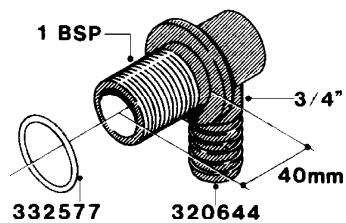

H030

FITTINGS - HEXAGON NIPPLES
H030-HIN, 01:01:01

Page 1
Date 14.04.2014 15:19

parts-n°	order qty	description
10015303	1	FITT.PO.HN 1.00X1.00 M1000
10425003	1	FITT.PO.HN 1.25X1.00 MCPHEE
320132	1	FITT.DK HN 1" BSP
320176	1	FITT.DK HN 3/8"X1/2" BSP
320445	1	FITT.DK HN 1/4"X3/8" BSP
320655	1	FITT.DK HN 1/2"-1/2" BSP
320692	1	FITT.DK HN 3/8'BSPX1/4'NPT
320703	1	FITT.DK HN 3/8BSP X1/2 &1/4NPT
320725	1	FITT.DK NIPPLE 3/8"-3/8" BSP
320902	1	FITT.DK HN 3/8'X 1/4' BSP
390232	1	FITT.DK HN 1-1/2' X 1-1/4' BSP
390276	1	FITT.DK HN 1'BSP

H040

FITTINGS - NIPPLES & ELBOWS
H040-HIN, 01:01:01

Page 1
Date 14.04.2014 15:19

parts-n°	order qty	description
10530803	1	FITT.PO.SE 2.00X2.00 45 DEG.
320191	1	FITT.DK ELB 3/8' BSP 45 DEGREE
320482	1	FITT.DK ELB. 1/2" BSP 60 DEG.
320596	1	FITT.DK ELB 3/8'-1/2'BSP 45DEG
320607	1	FITT.DK HN 3/8M X 3/8F BSP LNG
320633	1	FITT.DK HN 3/8"M X 3/8"F BSP
321451	1	FITT.DK ELB.1-1/2 X1-1/4 80DEG
321532	1	FITT.DK REDUC 3/4' X 1/2' BSP
390233	1	FITT.DK REDUC 1-1/2" X 1" BSP

H050

parts-n°	order qty	description
242594	1	O-RING D14 X 1.78 SCH.70-EPDM
320294	1	FITT.DK TEE 3/8X3/8HB X1/2"BSP
320305	1	FITT.DK HB 3/4'- 3/4' BSP
320386	1	FITT.DK TEE 3/8X3/8HB X3/8"BSP
320397	1	FITT.DK ELB 3/8"HB X 3/8" BSP
320401	1	FITT.DK TEE 1/2X1/2HB X1/2"BSP
320412	1	FITT.DK TEE 1/2X1/2HB X3/8'BSP
320423	1	FITT.DK ELB 1/2'HB X 3/8' BSP
320891	1	FITT.DK HB 3/8'- 3/8' BSP
320972	1	FITT.DK HB 5/16'- 1/4' BSP
322046	1	FITT.DK TEE 1/2X1/2HB X3/4'BSP
322048	1	FITT.DK TEE 3/4X3/4HB X3/4'BSP
330595	1	O-RING D24.6/D20X2.1 -3/4"
333137	1	FITT.DK CONN.1/2" F.NOZZ. DOUB
333141	1	FITT.DK CONN.1/2" F.NOZZ.SING
334041	1	FITT.DK CONN.3/4' F.NOZZ. SING
334042	1	FITT.DK CONN.3/4' F.NOZZ. DOUB
334195	1	FITT.DK ELB. 3/4"HB X 3/4"HB
10012103	1	FITT.PO.HB 1.25X1.50 IMB1012
10014003	1	FITT.PO.HB 1.25X1.25 IMB1010
10036903	1	FITT.PO.HB 1.50X1.50 IMB1212
28019303	1	FITTING HB ELB 3/4NPT-3/4HOSE
61016500	1	HOSE TAIL 3/4" 90°+RG CAP 3/4"
72026700	1	NOZZLE TUBE ADAPTER W/O-RING