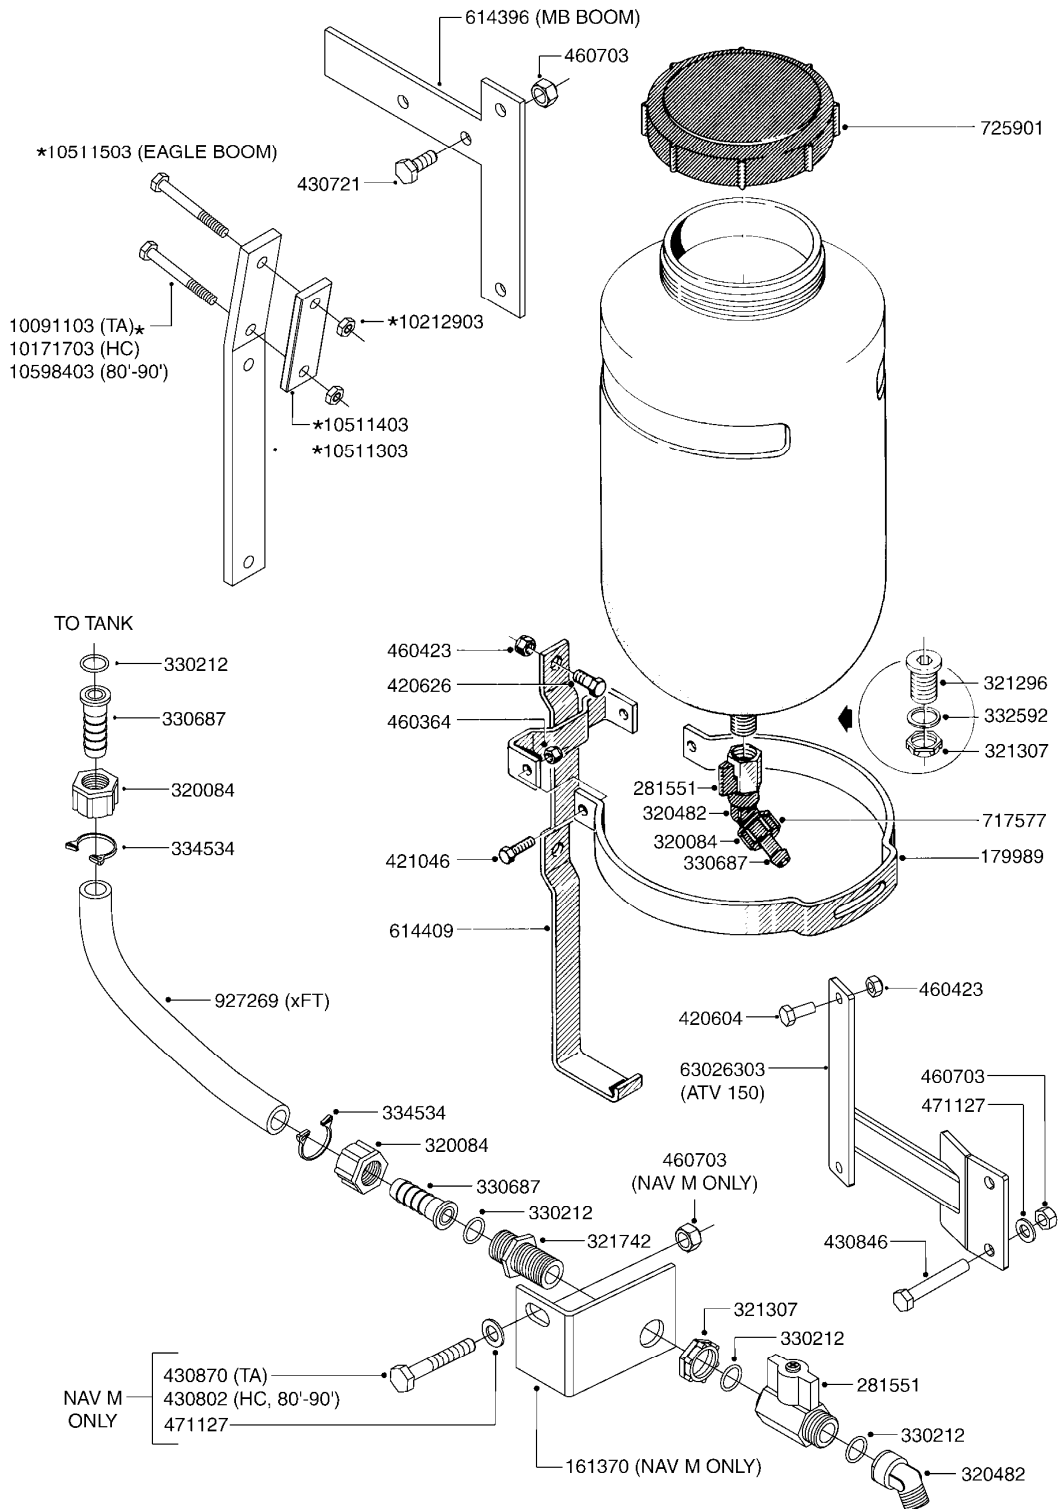

CLEAN WATER TANK
G110-HIN, 26:06:06

COMPLETE TANK ASSY : 722072

G110

CLEAN WATER TANK
G110-HIN, 26:06:06

Page 1
Date 14.04.2014 15:19

parts-n°	order qty	description
161370	1	BKT.CLEAN WATER BOTT. VALVE
179989	1	BRKT. F. 3 GAL. TANK
281551	1	BALL VALVE 1/2"
320084	1	FITT.DK NUT 1/2" BSP
320482	1	FITT.DK ELB. 1/2" BSP 60 DEG.
321296	1	FITT.DK BULKHEAD 1/2" BSP SING
321307	1	FITT.DK NUT 1/2" BSP JAMB
321742	1	FITT.DK BULKHEAD 1/2' BSP
330212	1	O-RING D19/D14X2.4 F.1/2"NUT
330687	1	FITT.DK HB 1/2" F. 1/2" NUT
332592	1	O-RING D26/D20X3
334534	1	CLAMP HOSE PLASTIC 1/2"
420604	1	BOLT HEX 8.8 DEL M10X25 FT
420626	1	BOLT HEX 8.8 DEL M10X20 FT
421046	1	BOLT HEX 8.8 DEL M8X25 FT
430721	1	BOLT HEX 8.8 DEL M12X40 FT
430802	1	BOLT HEX 8.8 DEL M12X75
430846	1	BOLT HEX 8.8 DEL M12X80
430870	1	BOLT HEX 8.8 DEL M12X55 FT
460364	1	NUT HEX M8 GALV.
460423	1	NUT HEX M10X1.5 LOCK
460703	1	NUT HEX M12X1.75 LOCK
471127	1	WASHER D24/D13X2.5 STAINLESS
614396	1	CLEAN WATER BRACKET MB
614409	1	BRACKET FOR FOAM MARKER
717577	1	VALVE F.CLEAN WATER TANK
722072	1	CLEAN WATER TANK W FRAME & TAP
725901	1	LID F.WATER BOTTLE VENTED
927269	1	HOSE R X PVC X 1/2 X 0012"
10091103	1	BOLT HEX 3/8 NC GR.2 03.00'
10171703	1	BOLT HEX 3/8 NC GR.2 03.50"
10212903	1	NUT HEX NC (NYLON LOCK) 3/8"
10511303	1	FLATBAR L350/17DEG.CLEAN WATER
10511403	1	FLATBAR 104MM CLEAN WATER
10511503	1	BKT.CLEAN WATER MOUNT EAGLE
10598403	1	BOLT HEX HCS3/8-16 X 4 Z 5
63026303	1	CLEAN WATER TANK BRKT, ATV