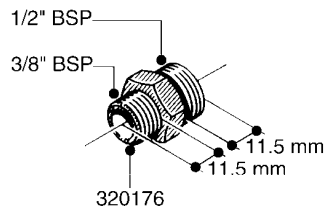

H030

FITTINGS - HEXAGON NIPPLES
H030-HIN, 01:01:01

Page 1
Date 14.04.2014 15:19

parts-n°	order qty	description
10015303	1	FITT.PO.HN 1.00X1.00 M1000
10425003	1	FITT.PO.HN 1.25X1.00 MCPHEE
320132	1	FITT.DK HN 1" BSP
320176	1	FITT.DK HN 3/8"X1/2" BSP
320445	1	FITT.DK HN 1/4"X3/8" BSP
320655	1	FITT.DK HN 1/2"-1/2" BSP
320692	1	FITT.DK HN 3/8'BSPX1/4'NPT
320703	1	FITT.DK HN 3/8BSP X1/2 &1/4NPT
320725	1	FITT.DK NIPPLE 3/8"-3/8" BSP
320902	1	FITT.DK HN 3/8'X 1/4' BSP
390232	1	FITT.DK HN 1-1/2' X 1-1/4' BSP
390276	1	FITT.DK HN 1'BSP