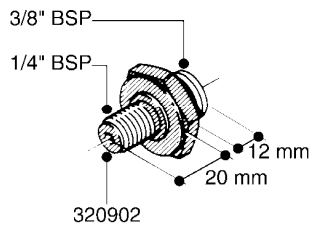

H030

FITTINGS - HEXAGON NIPPLES
H030-HIN, 01:01:01

Page 1
Date 14.04.2014 15:19

parts-n°	order qty	description
10015303	1	FITT.PO.HN 1.00X1.00 M1000
10425003	1	FITT.PO.HN 1.25X1.00 MCPHEE
320132	1	FITT.DK HN 1" BSP
320176	1	FITT.DK HN 3/8"X1/2" BSP
320445	1	FITT.DK HN 1/4"X3/8" BSP
320655	1	FITT.DK HN 1/2"-1/2" BSP
320692	1	FITT.DK HN 3/8'BSPX1/4'NPT
320703	1	FITT.DK HN 3/8BSP X1/2 &1/4NPT
320725	1	FITT.DK NIPPLE 3/8"-3/8" BSP
320902	1	FITT.DK HN 3/8'X 1/4' BSP
390232	1	FITT.DK HN 1-1/2' X 1-1/4' BSP
390276	1	FITT.DK HN 1'BSP