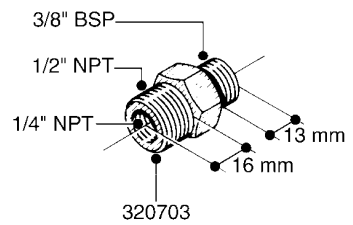

H030

FITTINGS - HEXAGON NIPPLES
H030-HIN, 01:01:01

Page 1
Date 14.04.2014 15:19

parts-n°	order qty	description
10015303	1	FITT.PO.HN 1.00X1.00 M1000
10425003	1	FITT.PO.HN 1.25X1.00 MCPHEE
320132	1	FITT.DK HN 1" BSP
320176	1	FITT.DK HN 3/8"X1/2" BSP
320445	1	FITT.DK HN 1/4"X3/8" BSP
320655	1	FITT.DK HN 1/2"-1/2" BSP
320692	1	FITT.DK HN 3/8'BSPX1/4'NPT
320703	1	FITT.DK HN 3/8BSP X1/2 &1/4NPT
320725	1	FITT.DK NIPPLE 3/8"-3/8" BSP
320902	1	FITT.DK HN 3/8'X 1/4' BSP
390232	1	FITT.DK HN 1-1/2' X 1-1/4' BSP
390276	1	FITT.DK HN 1'BSP