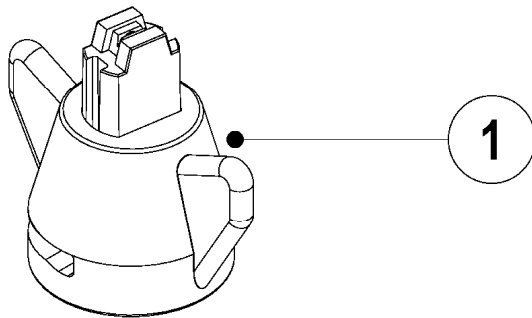

BOOM-NOZZLES MINIDRIFT
D705-HIN, 14:12:07

Page 0

Date 14.04.2014 15:19

D705