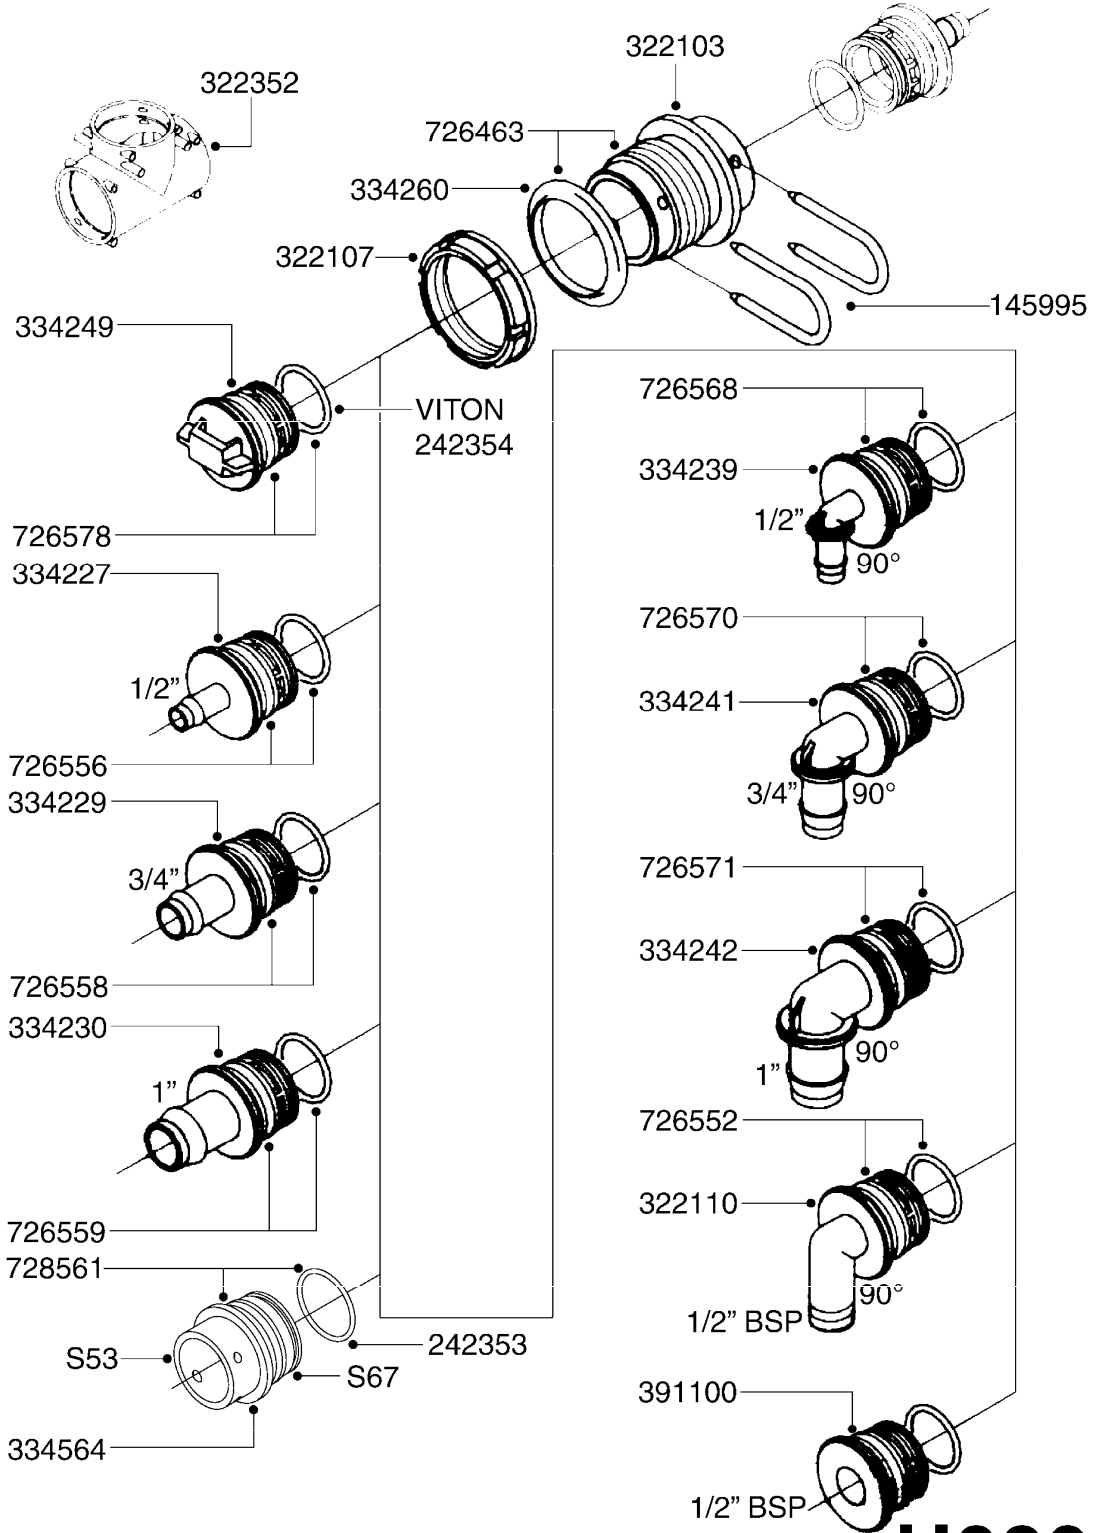

H040

FITTINGS - NIPPLES & ELBOWS
H040-HIN, 01:01:01

Page 1
Date 14.04.2014 15:19

parts-n°	order qty	description
10530803	1	FITT.PO.SE 2.00X2.00 45 DEG.
320191	1	FITT.DK ELB 3/8' BSP 45 DEGREE
320482	1	FITT.DK ELB. 1/2" BSP 60 DEG.
320596	1	FITT.DK ELB 3/8'-1/2'BSP 45DEG
320607	1	FITT.DK HN 3/8M X 3/8F BSP LNG
320633	1	FITT.DK HN 3/8"M X 3/8"F BSP
321451	1	FITT.DK ELB.1-1/2 X1-1/4 80DEG
321532	1	FITT.DK REDUC 3/4' X 1/2' BSP
390233	1	FITT.DK REDUC 1-1/2" X 1" BSP

H060

FITTINGS - BULKHEAD
H060-HIN, 01:01:01

Page 1

Date 14.04.2014 15:19

parts-n°	order qty	description
141046	1	NUT 3/8" BSP
141341	1	NUT 1/4' BSP
240284	1	O-RING D82,5/75 X 3,5
320456	1	FITT.DK BULKHEAD 1"BSP DOUBLE
320467	1	FITT.DK BULKHEAD 1"BSP SINGLE
320471	1	FITT.DK NUT 1" BSP JAMB
320541	1	FITT.DK BULKHEAD 2-1/2'BSP SIN
320552	1	FITT.DK NUT 2-1/2' BSP JAMB
320644	1	FITT.DK ELB.3/4"HB X 1" BSP
320784	1	FITT.DK CAP 1-1/2" BSP
320795	1	FITT.DK NUT 1-1/2" BSP JAMB
320935	1	FITT.DK BULKHEAD 1/4' BSP SING
320946	1	FITT.DK BULKHEAD 3/8' BSP SING
321296	1	FITT.DK BULKHEAD 1/2" BSP SING
321307	1	FITT.DK NUT 1/2" BSP JAMB
321333	1	FITT.DK BULK 1-1/2" X 1"F BSP
330061	1	O-RING D16/D11X2,5
330072	1	O-RING D53.5/D45.5X4
330212	1	O-RING D19/D14X2.4 F.1/2"NUT
332577	1	O-RING D38/D30X4 F.1" PUR.
332592	1	O-RING D26/D20X3