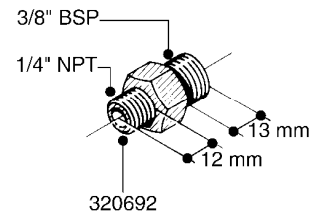

H030

FITTINGS - HEXAGON NIPPLES
H030-HIN, 01:01:01

Page 1
Date 14.04.2014 15:19

parts-n°	order qty	description
10015303	1	FITT.PO.HN 1.00X1.00 M1000
10425003	1	FITT.PO.HN 1.25X1.00 MCPHEE
320132	1	FITT.DK HN 1" BSP
320176	1	FITT.DK HN 3/8"X1/2" BSP
320445	1	FITT.DK HN 1/4"X3/8" BSP
320655	1	FITT.DK HN 1/2"-1/2" BSP
320692	1	FITT.DK HN 3/8'BSPX1/4'NPT
320703	1	FITT.DK HN 3/8BSP X1/2 &1/4NPT
320725	1	FITT.DK NIPPLE 3/8"-3/8" BSP
320902	1	FITT.DK HN 3/8'X 1/4' BSP
390232	1	FITT.DK HN 1-1/2' X 1-1/4' BSP
390276	1	FITT.DK HN 1'BSP