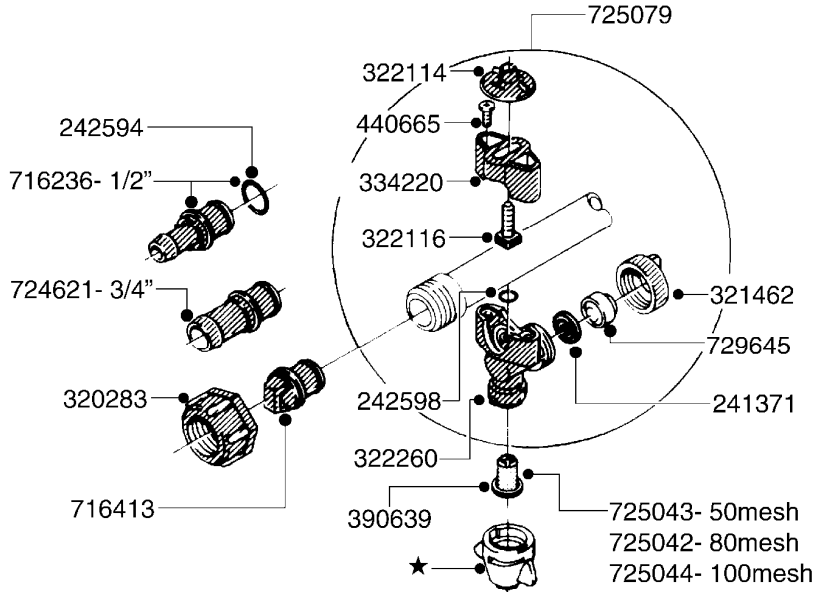

FOR HYDRAULIC COMPONENTS
SEE PAGE C030

D070

BOOM - SB H-FRAME & CENTER HY
D070-HIN, 09:04:13

Page 1

Date 14.04.2014 15:19

parts-n°	order qty	description
111204	1	CLAW CLUTCH/LOWER D80
111215	1	CLAW CLUTCH/UPPER D80
143651	1	AXLE M20/M16 L=355 F/BREAKAWAY
143754	1	PIN D10 X 56
145602	1	BOLT SHOULDER M12 X 68 D=17
166246	1	WASHER CUP D53 F.SPRING
170655	1	BRKT. F/SB/HY CENTER
170768	1	FLAT BAR 30X6 L=70/2XØ9
193244	1	NOZZLE TRACK 6-8-10 M SB
193303	1	SUPPORTING ARM FOR SB BOOM
220673	1	SPRING F.PIVOT 100 X 51
283699	1	GREASE NIPPLE M6X1
283935	1	PLASTIC COVER F. ARM SB/HYD
410185	1	BOLT HEX 8.8 DEL M6X16
420781	1	BOLT HEX 8.8 DEL M8X50
420965	1	M10X40 MACHINE SCREW STAINLESS
421083	1	BOLT HEX 8.8 DEL M10X65
430522	1	BOLT HEX 8.8 DEL M12X25 FT
460143	1	NUT HEX M8 LOCK
460423	1	NUT HEX M10X1.5 LOCK
460585	1	NUT HEX M16X2 LOCK
460703	1	NUT HEX M12X1.75 LOCK
460806	1	NUT HEX M20X2.5 LOCK
471127	1	WASHER D24/D13X2.5 STAINLESS
471128	1	WASHER D30/D17X3
480244	1	PIN SNAP D4.5
480384	1	PIN COTTER 3/16 x 1-1/2"
614673	1	PIN D26X140MM
614680	1	/
636151	1	CENTER FRAME SB/
636152	1	HINGE 20/26'HY FOLD RH
636153	1	HINGE 20/26' HY FOLD LH
636201	1	TRANSPORT F.SB HYDRAULIC BOOM