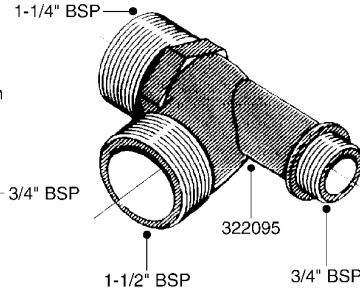

H020

FITTINGS-T-PIECES, CAPS & ELBOWS
H020-HIN, 01:01:01

Page 1
Date 14.04.2014 15:19

parts-n°	order qty	description
10053603	1	FITT. CAPNUT 2"BSP 5601
10194303	1	CAP BLANK 1 1/2 MCPHEE 210060
320047	1	FITT.DK CAPNUT 1/2" BSP
320106	1	FITT.DK CAPNUT 1" BSP
320272	1	FITT.DK CAPNUT 3/8' BSP
320316	1	FITT.DK TEE 3/4" X3/4" X1"BSP
320331	1	FITT.DK TEE 1" - 1" - 3/4" BSP
320342	1	FITT.DK EL 3/4"M X 1"F BSP
320563	1	FITT.DK 3 WAY 1/2" 110 DEG.
320677	1	NO LONGER AVAILABLE
320961	1	FITT.DK CAPNUT 1-1/2" BSP
321053	1	FITT.DK TEE 1/2 X1/2 X1/2" BSP
322072	1	FITT.DK TEE 3/8'X3/8'X3/8' BSP
322095	1	FITT.TEE 1-1/2X1-1/4X3/4" BSP
322138	1	FITT.DK ELB 1"M X 1"F BSP
330013	1	O-RING D15/D10X2.5 F.3/8"NUT
330212	1	O-RING D19/D14X2.4 F.1/2"NUT
330326	1	O-RING D30/D24X2 F.1"NUT
331273	1	O-RING D44/D38X2 F.1-1/2"