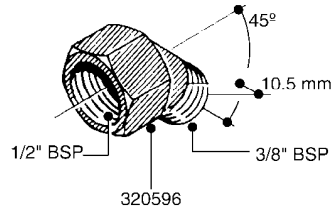

H020

FITTINGS-T-PIECES, CAPS & ELBOWS
H020-HIN, 01:01:01

Page 1
Date 14.04.2014 15:19

parts-n°	order qty	description
10053603	1	FITT. CAPNUT 2"BSP 5601
10194303	1	CAP BLANK 1 1/2 MCPHEE 210060
320047	1	FITT.DK CAPNUT 1/2" BSP
320106	1	FITT.DK CAPNUT 1" BSP
320272	1	FITT.DK CAPNUT 3/8' BSP
320316	1	FITT.DK TEE 3/4" X3/4" X1"BSP
320331	1	FITT.DK TEE 1" - 1" - 3/4" BSP
320342	1	FITT.DK EL 3/4"M X 1"F BSP
320563	1	FITT.DK 3 WAY 1/2" 110 DEG.
320677	1	NO LONGER AVAILABLE
320961	1	FITT.DK CAPNUT 1-1/2" BSP
321053	1	FITT.DK TEE 1/2 X1/2 X1/2" BSP
322072	1	FITT.DK TEE 3/8'X3/8'X3/8' BSP
322095	1	FITT.TEE 1-1/2X1-1/4X3/4" BSP
322138	1	FITT.DK ELB 1"M X 1"F BSP
330013	1	O-RING D15/D10X2.5 F.3/8"NUT
330212	1	O-RING D19/D14X2.4 F.1/2"NUT
330326	1	O-RING D30/D24X2 F.1"NUT
331273	1	O-RING D44/D38X2 F.1-1/2"

H030

FITTINGS - HEXAGON NIPPLES
H030-HIN, 01:01:01

Page 1
Date 14.04.2014 15:19

parts-n°	order qty	description
10015303	1	FITT.PO.HN 1.00X1.00 M1000
10425003	1	FITT.PO.HN 1.25X1.00 MCPHEE
320132	1	FITT.DK HN 1" BSP
320176	1	FITT.DK HN 3/8"X1/2" BSP
320445	1	FITT.DK HN 1/4"X3/8" BSP
320655	1	FITT.DK HN 1/2"-1/2" BSP
320692	1	FITT.DK HN 3/8'BSPX1/4'NPT
320703	1	FITT.DK HN 3/8BSP X1/2 &1/4NPT
320725	1	FITT.DK NIPPLE 3/8"-3/8" BSP
320902	1	FITT.DK HN 3/8'X 1/4' BSP
390232	1	FITT.DK HN 1-1/2' X 1-1/4' BSP
390276	1	FITT.DK HN 1'BSP

H040

FITTINGS - NIPPLES & ELBOWS
H040-HIN, 01:01:01

Page 1
Date 14.04.2014 15:19

parts-n°	order qty	description
10530803	1	FITT.PO.SE 2.00X2.00 45 DEG.
320191	1	FITT.DK ELB 3/8' BSP 45 DEGREE
320482	1	FITT.DK ELB. 1/2" BSP 60 DEG.
320596	1	FITT.DK ELB 3/8'-1/2'BSP 45DEG
320607	1	FITT.DK HN 3/8M X 3/8F BSP LNG
320633	1	FITT.DK HN 3/8"M X 3/8"F BSP
321451	1	FITT.DK ELB.1-1/2 X1-1/4 80DEG
321532	1	FITT.DK REDUC 3/4' X 1/2' BSP
390233	1	FITT.DK REDUC 1-1/2" X 1" BSP