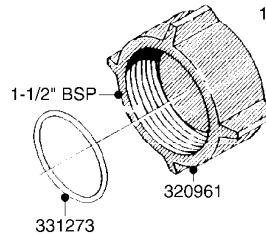

H020

FITTINGS-T-PIECES, CAPS & ELBOWS
H020-HIN, 01:01:01

Page 1
Date 14.04.2014 15:19

parts-n°	order qty	description
10053603	1	FITT. CAPNUT 2"BSP 5601
10194303	1	CAP BLANK 1 1/2 MCPHEE 210060
320047	1	FITT.DK CAPNUT 1/2" BSP
320106	1	FITT.DK CAPNUT 1" BSP
320272	1	FITT.DK CAPNUT 3/8' BSP
320316	1	FITT.DK TEE 3/4" X3/4" X1"BSP
320331	1	FITT.DK TEE 1" - 1" - 3/4" BSP
320342	1	FITT.DK EL 3/4"M X 1"F BSP
320563	1	FITT.DK 3 WAY 1/2" 110 DEG.
320677	1	NO LONGER AVAILABLE
320961	1	FITT.DK CAPNUT 1-1/2" BSP
321053	1	FITT.DK TEE 1/2 X1/2 X1/2" BSP
322072	1	FITT.DK TEE 3/8'X3/8'X3/8' BSP
322095	1	FITT.TEE 1-1/2X1-1/4X3/4" BSP
322138	1	FITT.DK ELB 1"M X 1"F BSP
330013	1	O-RING D15/D10X2.5 F.3/8"NUT
330212	1	O-RING D19/D14X2.4 F.1/2"NUT
330326	1	O-RING D30/D24X2 F.1"NUT
331273	1	O-RING D44/D38X2 F.1-1/2"