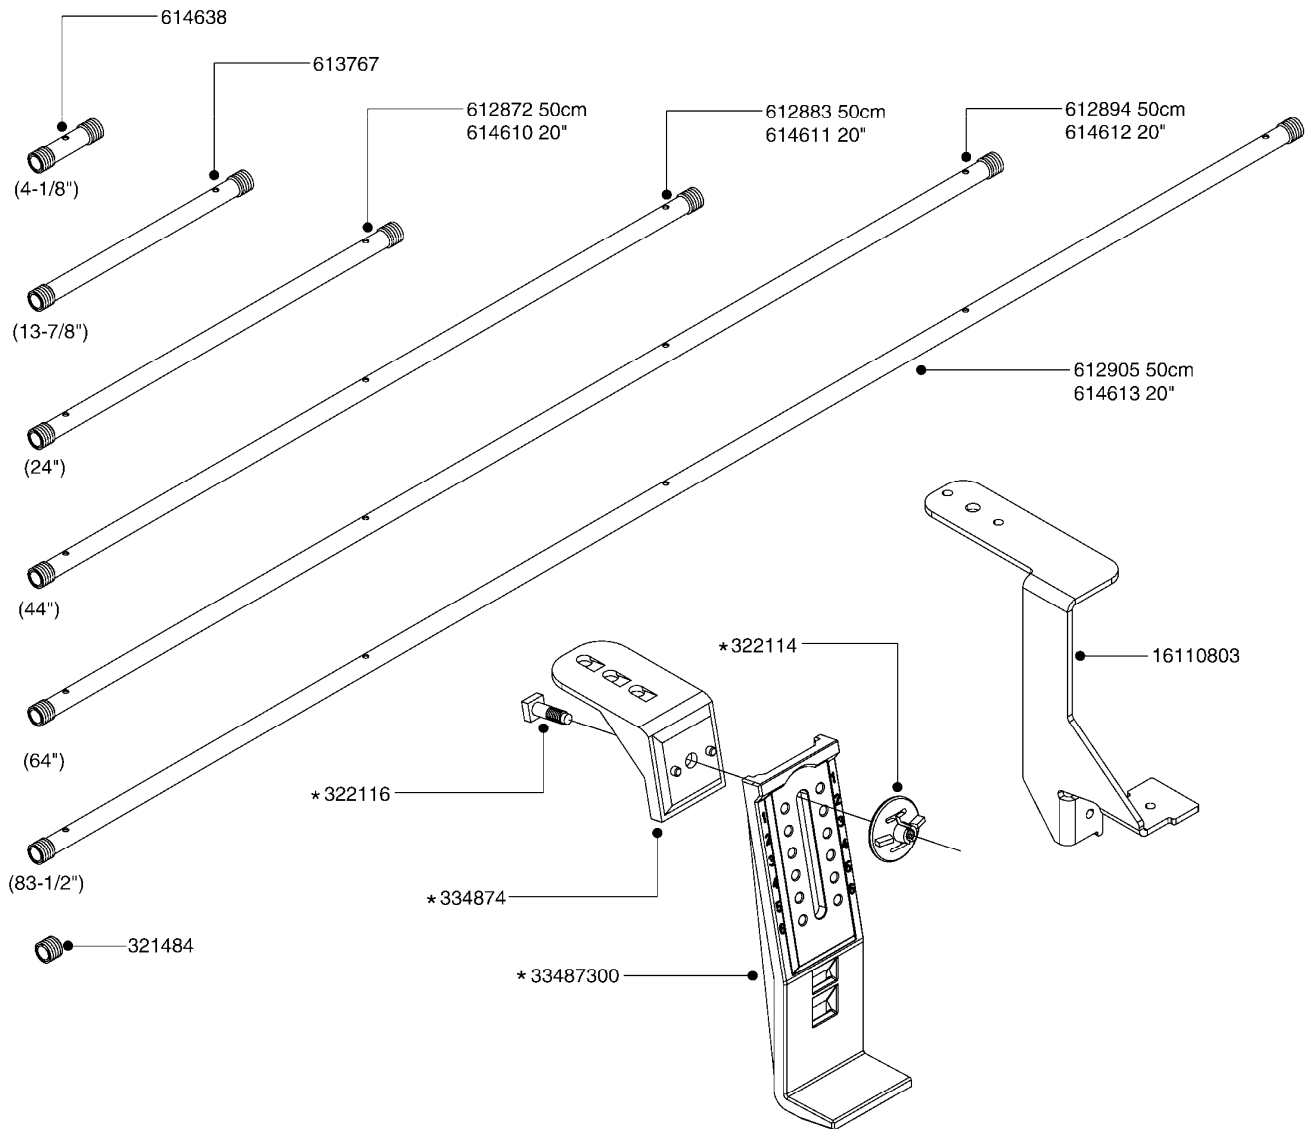

COMPLETE ASSEMBLY
WITH NOZZLES

REFER TO
HARDI® NOZZLE CATALOG

D625

DOUBLE NOZZLE HOLDER-SNAP FIT
D625-HIN, 04:06:13

Page 1
Date 14.04.2014 15:19

Pos.	parts-n°	order qty	description
1	725078	1	SNAP-FIT TRIPLET W/O NOZZ HOLD
2	28032503	1	DOUBLE NOZZLE HOLDER LD ISO
3	28040103	1	O-RING F.DOUBLE NOZZLE HOLDER
4	28089103	1	GASKET F.DOUBLE NOZZLE HOLDER
5	70056803	1	DOUBLE NOZZLE CAP ORANGE LD 01
5	70056903	1	DOUBLE NOZZLE CAP GREEN LD 015
5	70057003	1	DOUBLE NOZZLE CAP YELLOW LD 02
5	70057103	1	DOUBLE NOZZLE CAP LILAC LD 025
5	70057203	1	DOUBLE NOZZLE CAP BLUE LD 03
5	70057303	1	DOUBLE NOZZLE CAP RED LD 04
5	70057403	1	DOUBLE NOZZLE CAP BROWN LD 05