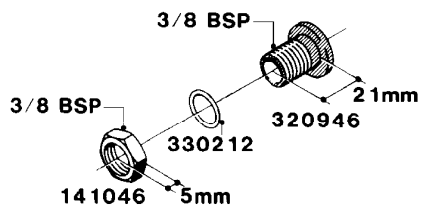

H030

FITTINGS - HEXAGON NIPPLES
H030-HIN, 01:01:01

Page 1
Date 14.04.2014 15:19

parts-n°	order qty	description
10015303	1	FITT.PO.HN 1.00X1.00 M1000
10425003	1	FITT.PO.HN 1.25X1.00 MCPHEE
320132	1	FITT.DK HN 1" BSP
320176	1	FITT.DK HN 3/8"X1/2" BSP
320445	1	FITT.DK HN 1/4"X3/8" BSP
320655	1	FITT.DK HN 1/2"-1/2" BSP
320692	1	FITT.DK HN 3/8'BSPX1/4'NPT
320703	1	FITT.DK HN 3/8BSP X1/2 &1/4NPT
320725	1	FITT.DK NIPPLE 3/8"-3/8" BSP
320902	1	FITT.DK HN 3/8'X 1/4' BSP
390232	1	FITT.DK HN 1-1/2' X 1-1/4' BSP
390276	1	FITT.DK HN 1'BSP

H040

FITTINGS - NIPPLES & ELBOWS
H040-HIN, 01:01:01

Page 1
Date 14.04.2014 15:19

parts-n°	order qty	description
10530803	1	FITT.PO.SE 2.00X2.00 45 DEG.
320191	1	FITT.DK ELB 3/8' BSP 45 DEGREE
320482	1	FITT.DK ELB. 1/2" BSP 60 DEG.
320596	1	FITT.DK ELB 3/8'-1/2'BSP 45DEG
320607	1	FITT.DK HN 3/8M X 3/8F BSP LNG
320633	1	FITT.DK HN 3/8"M X 3/8"F BSP
321451	1	FITT.DK ELB.1-1/2 X1-1/4 80DEG
321532	1	FITT.DK REDUC 3/4' X 1/2' BSP
390233	1	FITT.DK REDUC 1-1/2" X 1" BSP

H050

parts-n°	order qty	description
242594	1	O-RING D14 X 1.78 SCH.70-EPDM
320294	1	FITT.DK TEE 3/8X3/8HB X1/2"BSP
320305	1	FITT.DK HB 3/4'- 3/4' BSP
320386	1	FITT.DK TEE 3/8X3/8HB X3/8"BSP
320397	1	FITT.DK ELB 3/8"HB X 3/8" BSP
320401	1	FITT.DK TEE 1/2X1/2HB X1/2"BSP
320412	1	FITT.DK TEE 1/2X1/2HB X3/8'BSP
320423	1	FITT.DK ELB 1/2'HB X 3/8' BSP
320891	1	FITT.DK HB 3/8'- 3/8' BSP
320972	1	FITT.DK HB 5/16'- 1/4' BSP
322046	1	FITT.DK TEE 1/2X1/2HB X3/4'BSP
322048	1	FITT.DK TEE 3/4X3/4HB X3/4'BSP
330595	1	O-RING D24.6/D20X2.1 -3/4"
333137	1	FITT.DK CONN.1/2" F.NOZZ. DOUB
333141	1	FITT.DK CONN.1/2" F.NOZZ.SING
334041	1	FITT.DK CONN.3/4' F.NOZZ. SING
334042	1	FITT.DK CONN.3/4' F.NOZZ. DOUB
334195	1	FITT.DK ELB. 3/4"HB X 3/4"HB
10012103	1	FITT.PO.HB 1.25X1.50 IMB1012
10014003	1	FITT.PO.HB 1.25X1.25 IMB1010
10036903	1	FITT.PO.HB 1.50X1.50 IMB1212
28019303	1	FITTING HB ELB 3/4NPT-3/4HOSE
61016500	1	HOSE TAIL 3/4" 90°+RG CAP 3/4"
72026700	1	NOZZLE TUBE ADAPTER W/O-RING