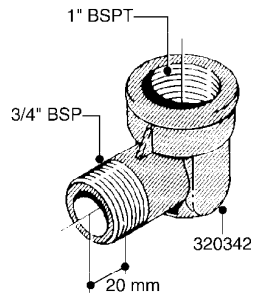

H020

FITTINGS-T-PIECES, CAPS & ELBOWS
H020-HIN, 01:01:01

Page 1
Date 14.04.2014 15:19

parts-n°	order qty	description
10053603	1	FITT. CAPNUT 2"BSP 5601
10194303	1	CAP BLANK 1 1/2 MCPHEE 210060
320047	1	FITT.DK CAPNUT 1/2" BSP
320106	1	FITT.DK CAPNUT 1" BSP
320272	1	FITT.DK CAPNUT 3/8' BSP
320316	1	FITT.DK TEE 3/4" X3/4" X1"BSP
320331	1	FITT.DK TEE 1" - 1" - 3/4" BSP
320342	1	FITT.DK EL 3/4"M X 1"F BSP
320563	1	FITT.DK 3 WAY 1/2" 110 DEG.
320677	1	NO LONGER AVAILABLE
320961	1	FITT.DK CAPNUT 1-1/2" BSP
321053	1	FITT.DK TEE 1/2 X1/2 X1/2" BSP
322072	1	FITT.DK TEE 3/8'X3/8'X3/8' BSP
322095	1	FITT.TEE 1-1/2X1-1/4X3/4" BSP
322138	1	FITT.DK ELB 1"M X 1"F BSP
330013	1	O-RING D15/D10X2.5 F.3/8"NUT
330212	1	O-RING D19/D14X2.4 F.1/2"NUT
330326	1	O-RING D30/D24X2 F.1"NUT
331273	1	O-RING D44/D38X2 F.1-1/2"