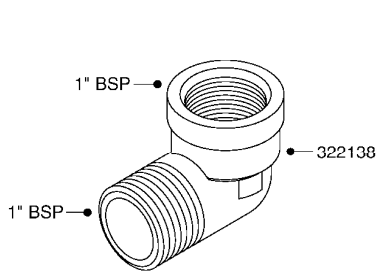

H020

FITTINGS-T-PIECES, CAPS & ELBOWS
H020-HIN, 01:01:01

Page 1
Date 14.04.2014 15:19

parts-n°	order qty	description
10053603	1	FITT. CAPNUT 2"BSP 5601
10194303	1	CAP BLANK 1 1/2 MCPHEE 210060
320047	1	FITT.DK CAPNUT 1/2" BSP
320106	1	FITT.DK CAPNUT 1" BSP
320272	1	FITT.DK CAPNUT 3/8' BSP
320316	1	FITT.DK TEE 3/4" X3/4" X1"BSP
320331	1	FITT.DK TEE 1" - 1" - 3/4" BSP
320342	1	FITT.DK EL 3/4"M X 1"F BSP
320563	1	FITT.DK 3 WAY 1/2" 110 DEG.
320677	1	NO LONGER AVAILABLE
320961	1	FITT.DK CAPNUT 1-1/2" BSP
321053	1	FITT.DK TEE 1/2 X1/2 X1/2" BSP
322072	1	FITT.DK TEE 3/8'X3/8'X3/8' BSP
322095	1	FITT.TEE 1-1/2X1-1/4X3/4" BSP
322138	1	FITT.DK ELB 1"M X 1"F BSP
330013	1	O-RING D15/D10X2.5 F.3/8"NUT
330212	1	O-RING D19/D14X2.4 F.1/2"NUT
330326	1	O-RING D30/D24X2 F.1"NUT
331273	1	O-RING D44/D38X2 F.1-1/2"