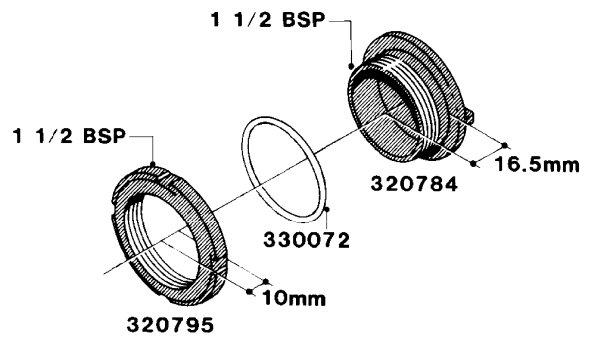

H030

FITTINGS - HEXAGON NIPPLES
H030-HIN, 01:01:01

Page 1
Date 14.04.2014 15:19

parts-n°	order qty	description
10015303	1	FITT.PO.HN 1.00X1.00 M1000
10425003	1	FITT.PO.HN 1.25X1.00 MCPHEE
320132	1	FITT.DK HN 1" BSP
320176	1	FITT.DK HN 3/8"X1/2" BSP
320445	1	FITT.DK HN 1/4"X3/8" BSP
320655	1	FITT.DK HN 1/2"-1/2" BSP
320692	1	FITT.DK HN 3/8'BSPX1/4'NPT
320703	1	FITT.DK HN 3/8BSP X1/2 &1/4NPT
320725	1	FITT.DK NIPPLE 3/8"-3/8" BSP
320902	1	FITT.DK HN 3/8'X 1/4' BSP
390232	1	FITT.DK HN 1-1/2' X 1-1/4' BSP
390276	1	FITT.DK HN 1'BSP

H040

FITTINGS - NIPPLES & ELBOWS
H040-HIN, 01:01:01

Page 1
Date 14.04.2014 15:19

parts-n°	order qty	description
10530803	1	FITT.PO.SE 2.00X2.00 45 DEG.
320191	1	FITT.DK ELB 3/8' BSP 45 DEGREE
320482	1	FITT.DK ELB. 1/2" BSP 60 DEG.
320596	1	FITT.DK ELB 3/8'-1/2'BSP 45DEG
320607	1	FITT.DK HN 3/8M X 3/8F BSP LNG
320633	1	FITT.DK HN 3/8"M X 3/8"F BSP
321451	1	FITT.DK ELB.1-1/2 X1-1/4 80DEG
321532	1	FITT.DK REDUC 3/4' X 1/2' BSP
390233	1	FITT.DK REDUC 1-1/2" X 1" BSP

H050

parts-n°	order qty	description
242594	1	O-RING D14 X 1.78 SCH.70-EPDM
320294	1	FITT.DK TEE 3/8X3/8HB X1/2"BSP
320305	1	FITT.DK HB 3/4'- 3/4' BSP
320386	1	FITT.DK TEE 3/8X3/8HB X3/8"BSP
320397	1	FITT.DK ELB 3/8"HB X 3/8" BSP
320401	1	FITT.DK TEE 1/2X1/2HB X1/2"BSP
320412	1	FITT.DK TEE 1/2X1/2HB X3/8'BSP
320423	1	FITT.DK ELB 1/2'HB X 3/8' BSP
320891	1	FITT.DK HB 3/8'- 3/8' BSP
320972	1	FITT.DK HB 5/16'- 1/4' BSP
322046	1	FITT.DK TEE 1/2X1/2HB X3/4'BSP
322048	1	FITT.DK TEE 3/4X3/4HB X3/4'BSP
330595	1	O-RING D24.6/D20X2.1 -3/4"
333137	1	FITT.DK CONN.1/2" F.NOZZ. DOUB
333141	1	FITT.DK CONN.1/2" F.NOZZ.SING
334041	1	FITT.DK CONN.3/4' F.NOZZ. SING
334042	1	FITT.DK CONN.3/4' F.NOZZ. DOUB
334195	1	FITT.DK ELB. 3/4"HB X 3/4"HB
10012103	1	FITT.PO.HB 1.25X1.50 IMB1012
10014003	1	FITT.PO.HB 1.25X1.25 IMB1010
10036903	1	FITT.PO.HB 1.50X1.50 IMB1212
28019303	1	FITTING HB ELB 3/4NPT-3/4HOSE
61016500	1	HOSE TAIL 3/4" 90°+RG CAP 3/4"
72026700	1	NOZZLE TUBE ADAPTER W/O-RING