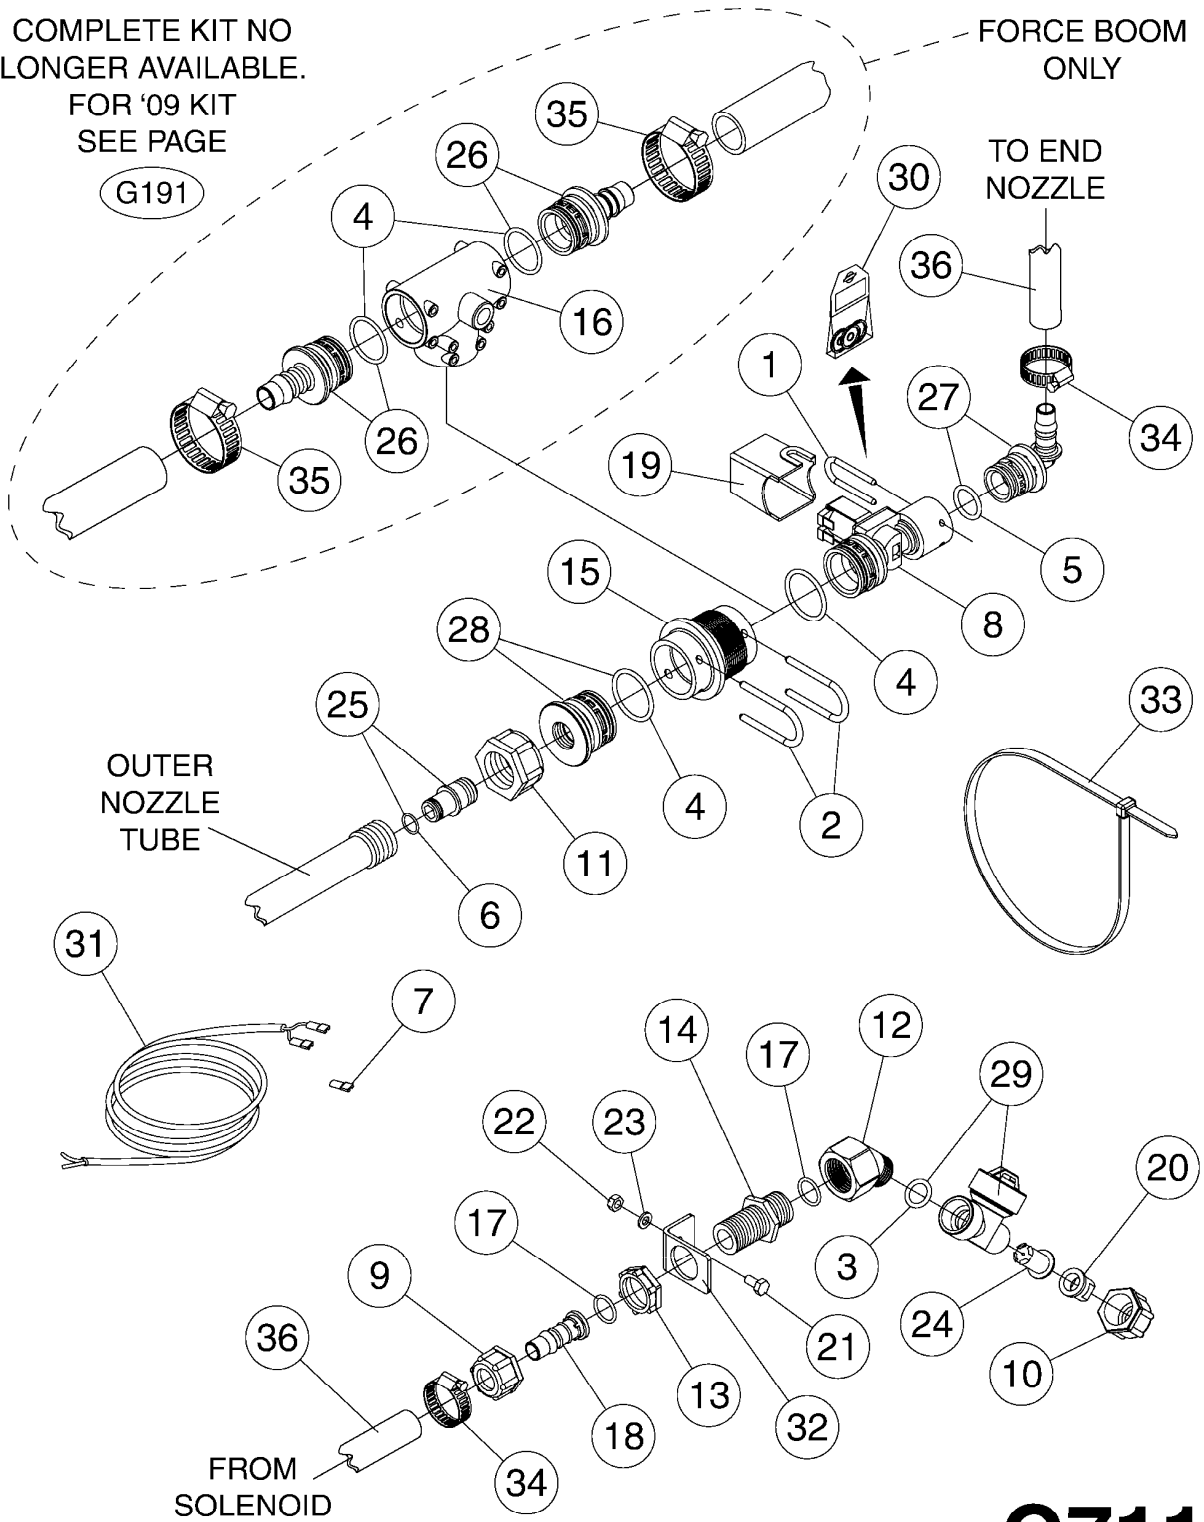

COMPLETE KIT NO
LONGER AVAILABLE.
FOR '09 KIT
SEE PAGE

G191

FORCE BOOM
ONLY

TO END
NOZZLE

OUTER
NOZZLE
TUBE

FROM
SOLENOID
ASSEMBLY

ELECTRIC END NOZZLE KIT
G711-HIN, 09:05:13

Page 1

Date 14.04.2014 15:19

Pos.	parts-n°	order qty	description
1	145994	1	FITT.DK S-40 FORK
2	145995	1	FITT.DK S-53 FORK
3	240177	1	O-RING D16.1/11.3 X 2.4
4	242354	1	O-RING D32.2X3.0 VITON F.S-53
5	242355	1	O-RING D19.2X3.0 VITON F.S-40
6	242594	1	O-RING D14 X 1.78 SCH.70-EPDM
7	261539	1	SPADE F.ELEC CONNec BLUE INSUL
8	262104	1	VALVE, SOLENOID, S53/S40
9	320084	1	FITT.DK NUT 1/2" BSP
10	320187	1	FITT.DK CAP 3/8" BSP BLACK
11	320283	1	FITT.DK NUT 3/4"BSP
12	320596	1	FITT.DK ELB 3/8'-1/2'BSP 45DEG
13	321307	1	FITT.DK NUT 1/2" BSP JAMB
14	321742	1	FITT.DK BULKHEAD 1/2' BSP
15	322103	1	FITT.DK S-53 BULKHEAD
16	322352	1	FITT.DK S-53 TEE
17	330212	1	O-RING D19/D14X2.4 F.1/2"NUT
18	330687	1	FITT.DK HB 1/2" F. 1/2" NUT
19	334965	1	COVER FOR S53 SOLENOID VALVE
20	370366	1	NOZZLE END FAN 1850-G 150
21	410185	1	BOLT HEX 8.8 DEL M6X16
22	460261	1	NUT HEX M6X1 LOCK
23	471125	1	WASHER D12/D6.4x1.6 SS
24	614366	1	FILTER 50 MESH F.NOZZLE BLUE
24	614367	1	FILTER 80 MESH F.NOZZLE RED
24	614368	1	FILTER 100 MESH F.NOZZLE YEL.
25	720856	1	FITT.DK 1/2'BSP ASSY.F.3/4'NUT
26	726558	1	FITT.DK S53 STR. 3/4" W.ORING
27	726567	1	FITT.DK S-40 ELB.1/2" W.ORING
28	726694	1	PLUG,S53,1/2"FBSP THD W.ORING
29	729610	1	NOZZLE ASSY. NON DRIP 3/8 THRD
30	750722	1	REPAIR KIT FOR 3S SC CONTROL
31	983087	1	ELEC. CABLE 2 WIRE X 0.75MM
32	16180100	1	PLATE, END ROW NOZZLE
33	28025203	1	TIE STRAP L=23" x W=1/2"
34	28029803	1	CLAMP HOSE GEAR P1/2" 6708
35	28029903	1	CLAMP HOSE GEAR P3/4"-S1" 6712
36	92702103	1	HOSE R X1/2" X300PSI WP X0012"