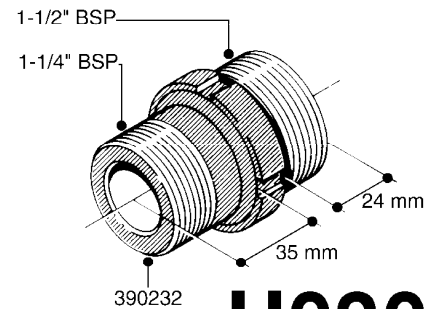

H030

FITTINGS - HEXAGON NIPPLES
H030-HIN, 01:01:01

Page 1
Date 14.04.2014 15:19

parts-n°	order qty	description
10015303	1	FITT.PO.HN 1.00X1.00 M1000
10425003	1	FITT.PO.HN 1.25X1.00 MCPHEE
320132	1	FITT.DK HN 1" BSP
320176	1	FITT.DK HN 3/8"X1/2" BSP
320445	1	FITT.DK HN 1/4"X3/8" BSP
320655	1	FITT.DK HN 1/2"-1/2" BSP
320692	1	FITT.DK HN 3/8'BSPX1/4'NPT
320703	1	FITT.DK HN 3/8BSP X1/2 &1/4NPT
320725	1	FITT.DK NIPPLE 3/8"-3/8" BSP
320902	1	FITT.DK HN 3/8'X 1/4' BSP
390232	1	FITT.DK HN 1-1/2' X 1-1/4' BSP
390276	1	FITT.DK HN 1'BSP