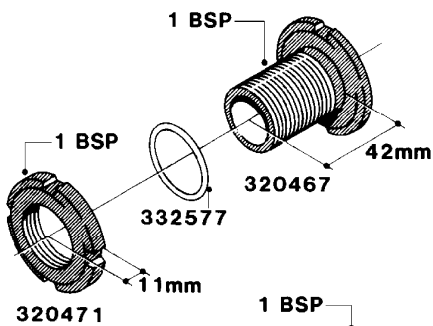

H030

FITTINGS - HEXAGON NIPPLES
H030-HIN, 01:01:01

Page 1
Date 14.04.2014 15:19

parts-n°	order qty	description
10015303	1	FITT.PO.HN 1.00X1.00 M1000
10425003	1	FITT.PO.HN 1.25X1.00 MCPHEE
320132	1	FITT.DK HN 1" BSP
320176	1	FITT.DK HN 3/8"X1/2" BSP
320445	1	FITT.DK HN 1/4"X3/8" BSP
320655	1	FITT.DK HN 1/2"-1/2" BSP
320692	1	FITT.DK HN 3/8'BSPX1/4'NPT
320703	1	FITT.DK HN 3/8BSP X1/2 &1/4NPT
320725	1	FITT.DK NIPPLE 3/8"-3/8" BSP
320902	1	FITT.DK HN 3/8'X 1/4' BSP
390232	1	FITT.DK HN 1-1/2' X 1-1/4' BSP
390276	1	FITT.DK HN 1'BSP

H040

FITTINGS - NIPPLES & ELBOWS
H040-HIN, 01:01:01

Page 1
Date 14.04.2014 15:19

parts-n°	order qty	description
10530803	1	FITT.PO.SE 2.00X2.00 45 DEG.
320191	1	FITT.DK ELB 3/8' BSP 45 DEGREE
320482	1	FITT.DK ELB. 1/2" BSP 60 DEG.
320596	1	FITT.DK ELB 3/8'-1/2'BSP 45DEG
320607	1	FITT.DK HN 3/8M X 3/8F BSP LNG
320633	1	FITT.DK HN 3/8"M X 3/8"F BSP
321451	1	FITT.DK ELB.1-1/2 X1-1/4 80DEG
321532	1	FITT.DK REDUC 3/4' X 1/2' BSP
390233	1	FITT.DK REDUC 1-1/2" X 1" BSP

H050

parts-n°	order qty	description
242594	1	O-RING D14 X 1.78 SCH.70-EPDM
320294	1	FITT.DK TEE 3/8X3/8HB X1/2"BSP
320305	1	FITT.DK HB 3/4'- 3/4' BSP
320386	1	FITT.DK TEE 3/8X3/8HB X3/8"BSP
320397	1	FITT.DK ELB 3/8"HB X 3/8" BSP
320401	1	FITT.DK TEE 1/2X1/2HB X1/2"BSP
320412	1	FITT.DK TEE 1/2X1/2HB X3/8'BSP
320423	1	FITT.DK ELB 1/2'HB X 3/8' BSP
320891	1	FITT.DK HB 3/8'- 3/8' BSP
320972	1	FITT.DK HB 5/16'- 1/4' BSP
322046	1	FITT.DK TEE 1/2X1/2HB X3/4'BSP
322048	1	FITT.DK TEE 3/4X3/4HB X3/4'BSP
330595	1	O-RING D24.6/D20X2.1 -3/4"
333137	1	FITT.DK CONN.1/2" F.NOZZ. DOUB
333141	1	FITT.DK CONN.1/2" F.NOZZ.SING
334041	1	FITT.DK CONN.3/4' F.NOZZ. SING
334042	1	FITT.DK CONN.3/4' F.NOZZ. DOUB
334195	1	FITT.DK ELB. 3/4"HB X 3/4"HB
10012103	1	FITT.PO.HB 1.25X1.50 IMB1012
10014003	1	FITT.PO.HB 1.25X1.25 IMB1010
10036903	1	FITT.PO.HB 1.50X1.50 IMB1212
28019303	1	FITTING HB ELB 3/4NPT-3/4HOSE
61016500	1	HOSE TAIL 3/4" 90°+RG CAP 3/4"
72026700	1	NOZZLE TUBE ADAPTER W/O-RING