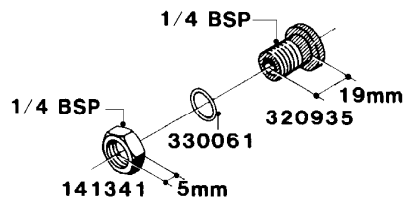

H040

FITTINGS - NIPPLES & ELBOWS
H040-HIN, 01:01:01

Page 1
Date 14.04.2014 15:19

parts-n°	order qty	description
10530803	1	FITT.PO.SE 2.00X2.00 45 DEG.
320191	1	FITT.DK ELB 3/8' BSP 45 DEGREE
320482	1	FITT.DK ELB. 1/2" BSP 60 DEG.
320596	1	FITT.DK ELB 3/8'-1/2'BSP 45DEG
320607	1	FITT.DK HN 3/8M X 3/8F BSP LNG
320633	1	FITT.DK HN 3/8"M X 3/8"F BSP
321451	1	FITT.DK ELB.1-1/2 X1-1/4 80DEG
321532	1	FITT.DK REDUC 3/4' X 1/2' BSP
390233	1	FITT.DK REDUC 1-1/2" X 1" BSP

H050

parts-n°	order qty	description
242594	1	O-RING D14 X 1.78 SCH.70-EPDM
320294	1	FITT.DK TEE 3/8X3/8HB X1/2"BSP
320305	1	FITT.DK HB 3/4'- 3/4' BSP
320386	1	FITT.DK TEE 3/8X3/8HB X3/8"BSP
320397	1	FITT.DK ELB 3/8"HB X 3/8" BSP
320401	1	FITT.DK TEE 1/2X1/2HB X1/2"BSP
320412	1	FITT.DK TEE 1/2X1/2HB X3/8'BSP
320423	1	FITT.DK ELB 1/2'HB X 3/8' BSP
320891	1	FITT.DK HB 3/8'- 3/8' BSP
320972	1	FITT.DK HB 5/16'- 1/4' BSP
322046	1	FITT.DK TEE 1/2X1/2HB X3/4'BSP
322048	1	FITT.DK TEE 3/4X3/4HB X3/4'BSP
330595	1	O-RING D24.6/D20X2.1 -3/4"
333137	1	FITT.DK CONN.1/2" F.NOZZ. DOUB
333141	1	FITT.DK CONN.1/2" F.NOZZ.SING
334041	1	FITT.DK CONN.3/4' F.NOZZ. SING
334042	1	FITT.DK CONN.3/4' F.NOZZ. DOUB
334195	1	FITT.DK ELB. 3/4"HB X 3/4"HB
10012103	1	FITT.PO.HB 1.25X1.50 IMB1012
10014003	1	FITT.PO.HB 1.25X1.25 IMB1010
10036903	1	FITT.PO.HB 1.50X1.50 IMB1212
28019303	1	FITTING HB ELB 3/4NPT-3/4HOSE
61016500	1	HOSE TAIL 3/4" 90°+RG CAP 3/4"
72026700	1	NOZZLE TUBE ADAPTER W/O-RING