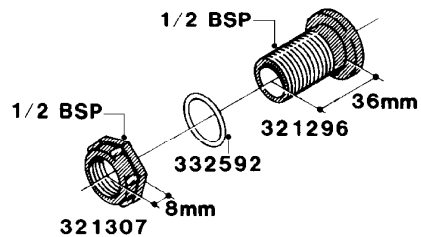

H030

FITTINGS - HEXAGON NIPPLES
H030-HIN, 01:01:01

Page 1
Date 14.04.2014 15:19

parts-n°	order qty	description
10015303	1	FITT.PO.HN 1.00X1.00 M1000
10425003	1	FITT.PO.HN 1.25X1.00 MCPHEE
320132	1	FITT.DK HN 1" BSP
320176	1	FITT.DK HN 3/8"X1/2" BSP
320445	1	FITT.DK HN 1/4"X3/8" BSP
320655	1	FITT.DK HN 1/2"-1/2" BSP
320692	1	FITT.DK HN 3/8'BSPX1/4'NPT
320703	1	FITT.DK HN 3/8BSP X1/2 &1/4NPT
320725	1	FITT.DK NIPPLE 3/8"-3/8" BSP
320902	1	FITT.DK HN 3/8'X 1/4' BSP
390232	1	FITT.DK HN 1-1/2' X 1-1/4' BSP
390276	1	FITT.DK HN 1'BSP

H040

FITTINGS - NIPPLES & ELBOWS
H040-HIN, 01:01:01

Page 1
Date 14.04.2014 15:19

parts-n°	order qty	description
10530803	1	FITT.PO.SE 2.00X2.00 45 DEG.
320191	1	FITT.DK ELB 3/8' BSP 45 DEGREE
320482	1	FITT.DK ELB. 1/2" BSP 60 DEG.
320596	1	FITT.DK ELB 3/8'-1/2'BSP 45DEG
320607	1	FITT.DK HN 3/8M X 3/8F BSP LNG
320633	1	FITT.DK HN 3/8"M X 3/8"F BSP
321451	1	FITT.DK ELB.1-1/2 X1-1/4 80DEG
321532	1	FITT.DK REDUC 3/4' X 1/2' BSP
390233	1	FITT.DK REDUC 1-1/2" X 1" BSP

H050

parts-n°	order qty	description
242594	1	O-RING D14 X 1.78 SCH.70-EPDM
320294	1	FITT.DK TEE 3/8X3/8HB X1/2"BSP
320305	1	FITT.DK HB 3/4'- 3/4' BSP
320386	1	FITT.DK TEE 3/8X3/8HB X3/8"BSP
320397	1	FITT.DK ELB 3/8"HB X 3/8" BSP
320401	1	FITT.DK TEE 1/2X1/2HB X1/2"BSP
320412	1	FITT.DK TEE 1/2X1/2HB X3/8'BSP
320423	1	FITT.DK ELB 1/2'HB X 3/8' BSP
320891	1	FITT.DK HB 3/8'- 3/8' BSP
320972	1	FITT.DK HB 5/16'- 1/4' BSP
322046	1	FITT.DK TEE 1/2X1/2HB X3/4'BSP
322048	1	FITT.DK TEE 3/4X3/4HB X3/4'BSP
330595	1	O-RING D24.6/D20X2.1 -3/4"
333137	1	FITT.DK CONN.1/2" F.NOZZ. DOUB
333141	1	FITT.DK CONN.1/2" F.NOZZ.SING
334041	1	FITT.DK CONN.3/4' F.NOZZ. SING
334042	1	FITT.DK CONN.3/4' F.NOZZ. DOUB
334195	1	FITT.DK ELB. 3/4"HB X 3/4"HB
10012103	1	FITT.PO.HB 1.25X1.50 IMB1012
10014003	1	FITT.PO.HB 1.25X1.25 IMB1010
10036903	1	FITT.PO.HB 1.50X1.50 IMB1212
28019303	1	FITTING HB ELB 3/4NPT-3/4HOSE
61016500	1	HOSE TAIL 3/4" 90°+RG CAP 3/4"
72026700	1	NOZZLE TUBE ADAPTER W/O-RING