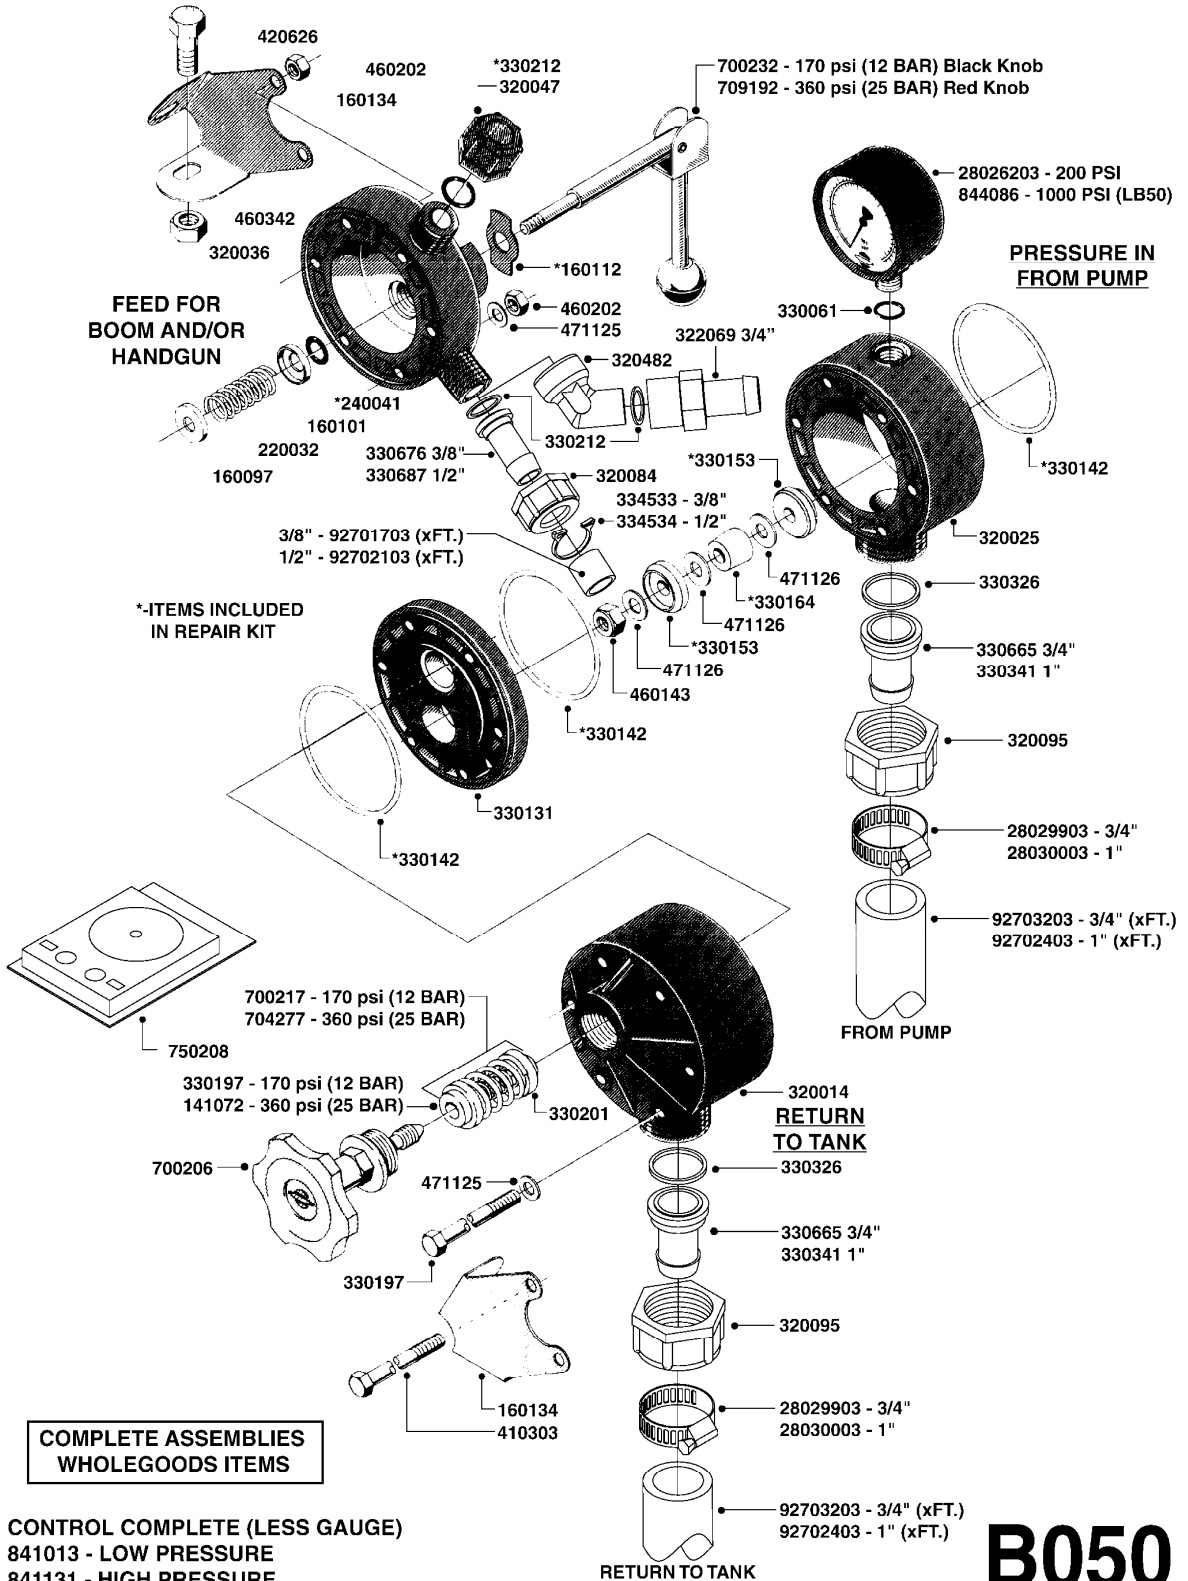

B050

parts-n°	order qty	description
141072	1	SPRING GUIDE M70 HT
160097	1	SPRING RETAINER 8,2/19
160101	1	SPRING RETAINER 10,5/19
160112	1	WEAR PLATE M70
160134	1	MOUNTING PLATE M 70
220032	1	SPRING FOR PIVOT 48,5/0 14,5
240041	1	O-RING D15,1/10,3 X 2,4
320014	1	CASING CONTROL UNIT, END M70
320025	1	CASING CONTROL UNIT,CENTRE M70
320036	1	CAS. CONTR. UNIT END M70
320047	1	FITT.DK CAPNUT 1/2" BSP
320084	1	FITT.DK NUT 1/2" BSP
320095	1	FITT.DK NUT 1" BSP
320482	1	FITT.DK ELB. 1/2" BSP 60 DEG.
322069	1	FITTING
330061	1	O-RING D16/D11X2,5
330131	1	CASING CONTROL UNIT , MODEL 70
330142	1	O-RING D69X2
330153	1	VALVE CONE D26
330164	1	SPACER CONTROL UNIT, MODEL 70
330197	1	SPRING GUIDE
330201	1	VALVE CONE D24
330212	1	O-RING D19/D14X2.4 F.1/2"NUT
330326	1	O-RING D30/D24X2 F.1"NUT
330341	1	FITT.DK HB 1" F. 1" NUT
330665	1	FITT.DK HB 3/4"F.1" NUT
330676	1	FITT.DK HB 3/8" F. 1/2" NUT
330687	1	FITT.DK HB 1/2" F. 1/2" NUT
334533	1	CLAMP HOSE PLASTIC 3/8"
334534	1	CLAMP HOSE PLASTIC 1/2"
410303	1	BOLT HEX 8.8 DEL M6X130
420626	1	BOLT HEX 8.8 DEL M10X20 FT
460143	1	NUT HEX M8 LOCK
460202	1	NUT HEX M6
460342	1	NUT HEX M10
471125	1	WASHER D12/D6.4x1.6 SS
471126	1	WASHER D16/D8.4X1.6 SS
700206	1	RELIEF SCREW COMPLETE 3/4" RG
700217	1	PRESSURE REGULAT SPRING(ARM 70
700232	1	HANDLE, M70 CONTROL,BLACK
704277	1	PRESSURE SPRING COMPL. M70 HT
709192	1	HANDLE, M70 CONTROL, RED,
750208	1	REPAIR KIT M70
841013	1	OPERATING UNIT M70
841131	1	OP.UN.M70 HT
844086	1	GAUGE 2.5'BR BOTT.PSI1000BAR80
28026203	1	GAUGE 200PSI/BR,2.5"1/4BSP-BTM
28029903	1	CLAMP HOSE GEAR P3/4"-S1" 6712
28030003	1	CLAMP HOSE GEAR P1" 6716
92701703	1	HOSE R X3/8" X300PSI WP X0012"
92702103	1	HOSE R X1/2" X300PSI WP X0012"
92702403	1	HOSE PVC SUCT GRAY 1"
92703203	1	HOSE R X3/4" X300PSI WP X0012"