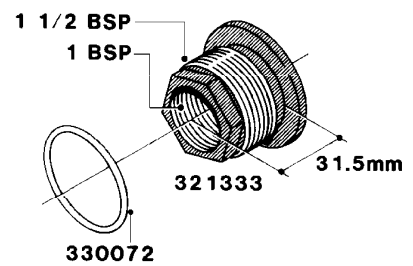

H030

FITTINGS - HEXAGON NIPPLES
H030-HIN, 01:01:01

Page 1
Date 14.04.2014 15:19

parts-n°	order qty	description
10015303	1	FITT.PO.HN 1.00X1.00 M1000
10425003	1	FITT.PO.HN 1.25X1.00 MCPHEE
320132	1	FITT.DK HN 1" BSP
320176	1	FITT.DK HN 3/8"X1/2" BSP
320445	1	FITT.DK HN 1/4"X3/8" BSP
320655	1	FITT.DK HN 1/2"-1/2" BSP
320692	1	FITT.DK HN 3/8'BSPX1/4'NPT
320703	1	FITT.DK HN 3/8BSP X1/2 &1/4NPT
320725	1	FITT.DK NIPPLE 3/8"-3/8" BSP
320902	1	FITT.DK HN 3/8'X 1/4' BSP
390232	1	FITT.DK HN 1-1/2' X 1-1/4' BSP
390276	1	FITT.DK HN 1'BSP

H040

FITTINGS - NIPPLES & ELBOWS
H040-HIN, 01:01:01

Page 1
Date 14.04.2014 15:19

parts-n°	order qty	description
10530803	1	FITT.PO.SE 2.00X2.00 45 DEG.
320191	1	FITT.DK ELB 3/8' BSP 45 DEGREE
320482	1	FITT.DK ELB. 1/2" BSP 60 DEG.
320596	1	FITT.DK ELB 3/8'-1/2'BSP 45DEG
320607	1	FITT.DK HN 3/8M X 3/8F BSP LNG
320633	1	FITT.DK HN 3/8"M X 3/8"F BSP
321451	1	FITT.DK ELB.1-1/2 X1-1/4 80DEG
321532	1	FITT.DK REDUC 3/4' X 1/2' BSP
390233	1	FITT.DK REDUC 1-1/2" X 1" BSP

H050

parts-n°	order qty	description
242594	1	O-RING D14 X 1.78 SCH.70-EPDM
320294	1	FITT.DK TEE 3/8X3/8HB X1/2"BSP
320305	1	FITT.DK HB 3/4'- 3/4' BSP
320386	1	FITT.DK TEE 3/8X3/8HB X3/8"BSP
320397	1	FITT.DK ELB 3/8"HB X 3/8" BSP
320401	1	FITT.DK TEE 1/2X1/2HB X1/2"BSP
320412	1	FITT.DK TEE 1/2X1/2HB X3/8'BSP
320423	1	FITT.DK ELB 1/2'HB X 3/8' BSP
320891	1	FITT.DK HB 3/8'- 3/8' BSP
320972	1	FITT.DK HB 5/16'- 1/4' BSP
322046	1	FITT.DK TEE 1/2X1/2HB X3/4'BSP
322048	1	FITT.DK TEE 3/4X3/4HB X3/4'BSP
330595	1	O-RING D24.6/D20X2.1 -3/4"
333137	1	FITT.DK CONN.1/2" F.NOZZ. DOUB
333141	1	FITT.DK CONN.1/2" F.NOZZ.SING
334041	1	FITT.DK CONN.3/4' F.NOZZ. SING
334042	1	FITT.DK CONN.3/4' F.NOZZ. DOUB
334195	1	FITT.DK ELB. 3/4"HB X 3/4"HB
10012103	1	FITT.PO.HB 1.25X1.50 IMB1012
10014003	1	FITT.PO.HB 1.25X1.25 IMB1010
10036903	1	FITT.PO.HB 1.50X1.50 IMB1212
28019303	1	FITTING HB ELB 3/4NPT-3/4HOSE
61016500	1	HOSE TAIL 3/4" 90°+RG CAP 3/4"
72026700	1	NOZZLE TUBE ADAPTER W/O-RING