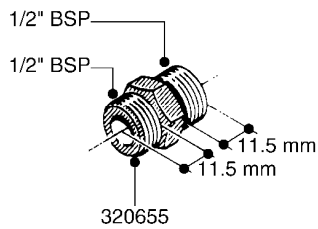

H030

FITTINGS - HEXAGON NIPPLES
H030-HIN, 01:01:01

Page 1
Date 14.04.2014 15:19

parts-n°	order qty	description
10015303	1	FITT.PO.HN 1.00X1.00 M1000
10425003	1	FITT.PO.HN 1.25X1.00 MCPHEE
320132	1	FITT.DK HN 1" BSP
320176	1	FITT.DK HN 3/8"X1/2" BSP
320445	1	FITT.DK HN 1/4"X3/8" BSP
320655	1	FITT.DK HN 1/2"-1/2" BSP
320692	1	FITT.DK HN 3/8'BSPX1/4'NPT
320703	1	FITT.DK HN 3/8BSP X1/2 &1/4NPT
320725	1	FITT.DK NIPPLE 3/8"-3/8" BSP
320902	1	FITT.DK HN 3/8'X 1/4' BSP
390232	1	FITT.DK HN 1-1/2' X 1-1/4' BSP
390276	1	FITT.DK HN 1'BSP