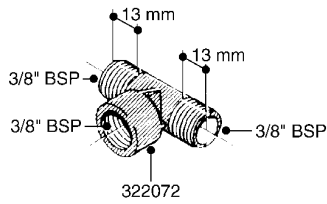

H020

FITTINGS-T-PIECES, CAPS & ELBOWS
H020-HIN, 01:01:01

Page 1
Date 14.04.2014 15:19

parts-n°	order qty	description
10053603	1	FITT. CAPNUT 2"BSP 5601
10194303	1	CAP BLANK 1 1/2 MCPHEE 210060
320047	1	FITT.DK CAPNUT 1/2" BSP
320106	1	FITT.DK CAPNUT 1" BSP
320272	1	FITT.DK CAPNUT 3/8' BSP
320316	1	FITT.DK TEE 3/4" X3/4" X1"BSP
320331	1	FITT.DK TEE 1" - 1" - 3/4" BSP
320342	1	FITT.DK EL 3/4"M X 1"F BSP
320563	1	FITT.DK 3 WAY 1/2" 110 DEG.
320677	1	NO LONGER AVAILABLE
320961	1	FITT.DK CAPNUT 1-1/2" BSP
321053	1	FITT.DK TEE 1/2 X1/2 X1/2" BSP
322072	1	FITT.DK TEE 3/8'X3/8'X3/8' BSP
322095	1	FITT.TEE 1-1/2X1-1/4X3/4" BSP
322138	1	FITT.DK ELB 1"M X 1"F BSP
330013	1	O-RING D15/D10X2.5 F.3/8"NUT
330212	1	O-RING D19/D14X2.4 F.1/2"NUT
330326	1	O-RING D30/D24X2 F.1"NUT
331273	1	O-RING D44/D38X2 F.1-1/2"