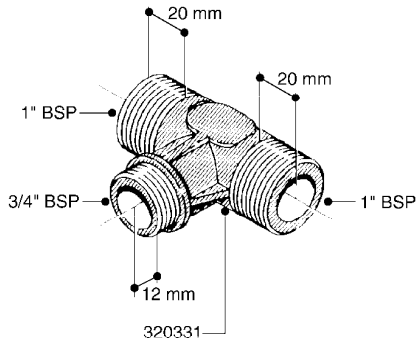

H020

FITTINGS-T-PIECES, CAPS & ELBOWS
H020-HIN, 01:01:01

Page 1
Date 14.04.2014 15:19

parts-n°	order qty	description
10053603	1	FITT. CAPNUT 2"BSP 5601
10194303	1	CAP BLANK 1 1/2 MCPHEE 210060
320047	1	FITT.DK CAPNUT 1/2" BSP
320106	1	FITT.DK CAPNUT 1" BSP
320272	1	FITT.DK CAPNUT 3/8' BSP
320316	1	FITT.DK TEE 3/4" X3/4" X1"BSP
320331	1	FITT.DK TEE 1" - 1" - 3/4" BSP
320342	1	FITT.DK EL 3/4"M X 1"F BSP
320563	1	FITT.DK 3 WAY 1/2" 110 DEG.
320677	1	NO LONGER AVAILABLE
320961	1	FITT.DK CAPNUT 1-1/2" BSP
321053	1	FITT.DK TEE 1/2 X1/2 X1/2" BSP
322072	1	FITT.DK TEE 3/8'X3/8'X3/8' BSP
322095	1	FITT.TEE 1-1/2X1-1/4X3/4" BSP
322138	1	FITT.DK ELB 1"M X 1"F BSP
330013	1	O-RING D15/D10X2.5 F.3/8"NUT
330212	1	O-RING D19/D14X2.4 F.1/2"NUT
330326	1	O-RING D30/D24X2 F.1"NUT
331273	1	O-RING D44/D38X2 F.1-1/2"