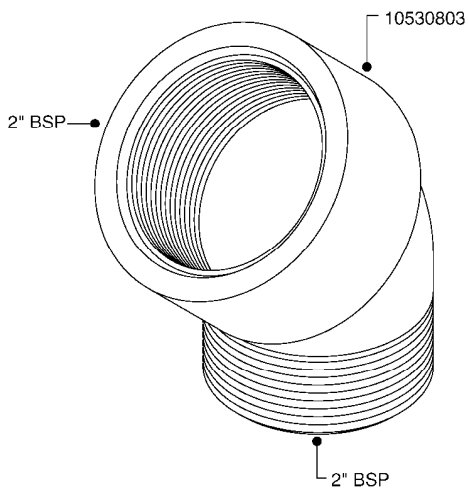

H040

FITTINGS - NIPPLES & ELBOWS
H040-HIN, 01:01:01

Page 1
Date 14.04.2014 15:19

parts-n°	order qty	description
10530803	1	FITT.PO.SE 2.00X2.00 45 DEG.
320191	1	FITT.DK ELB 3/8' BSP 45 DEGREE
320482	1	FITT.DK ELB. 1/2" BSP 60 DEG.
320596	1	FITT.DK ELB 3/8'-1/2'BSP 45DEG
320607	1	FITT.DK HN 3/8M X 3/8F BSP LNG
320633	1	FITT.DK HN 3/8"M X 3/8"F BSP
321451	1	FITT.DK ELB.1-1/2 X1-1/4 80DEG
321532	1	FITT.DK REDUC 3/4' X 1/2' BSP
390233	1	FITT.DK REDUC 1-1/2" X 1" BSP