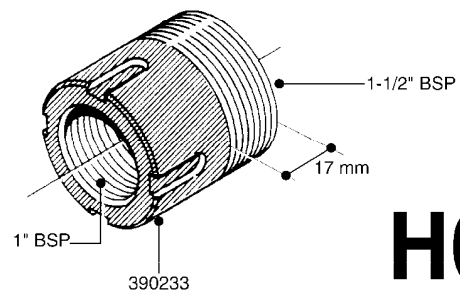

H020

FITTINGS-T-PIECES, CAPS & ELBOWS
H020-HIN, 01:01:01

Page 1
Date 14.04.2014 15:19

parts-n°	order qty	description
10053603	1	FITT. CAPNUT 2"BSP 5601
10194303	1	CAP BLANK 1 1/2 MCPHEE 210060
320047	1	FITT.DK CAPNUT 1/2" BSP
320106	1	FITT.DK CAPNUT 1" BSP
320272	1	FITT.DK CAPNUT 3/8' BSP
320316	1	FITT.DK TEE 3/4" X3/4" X1"BSP
320331	1	FITT.DK TEE 1" - 1" - 3/4" BSP
320342	1	FITT.DK EL 3/4"M X 1"F BSP
320563	1	FITT.DK 3 WAY 1/2" 110 DEG.
320677	1	NO LONGER AVAILABLE
320961	1	FITT.DK CAPNUT 1-1/2" BSP
321053	1	FITT.DK TEE 1/2 X1/2 X1/2" BSP
322072	1	FITT.DK TEE 3/8'X3/8'X3/8' BSP
322095	1	FITT.TEE 1-1/2X1-1/4X3/4" BSP
322138	1	FITT.DK ELB 1"M X 1"F BSP
330013	1	O-RING D15/D10X2.5 F.3/8"NUT
330212	1	O-RING D19/D14X2.4 F.1/2"NUT
330326	1	O-RING D30/D24X2 F.1"NUT
331273	1	O-RING D44/D38X2 F.1-1/2"

H030

FITTINGS - HEXAGON NIPPLES
H030-HIN, 01:01:01

Page 1
Date 14.04.2014 15:19

parts-n°	order qty	description
10015303	1	FITT.PO.HN 1.00X1.00 M1000
10425003	1	FITT.PO.HN 1.25X1.00 MCPHEE
320132	1	FITT.DK HN 1" BSP
320176	1	FITT.DK HN 3/8"X1/2" BSP
320445	1	FITT.DK HN 1/4"X3/8" BSP
320655	1	FITT.DK HN 1/2"-1/2" BSP
320692	1	FITT.DK HN 3/8'BSPX1/4'NPT
320703	1	FITT.DK HN 3/8BSP X1/2 &1/4NPT
320725	1	FITT.DK NIPPLE 3/8"-3/8" BSP
320902	1	FITT.DK HN 3/8'X 1/4' BSP
390232	1	FITT.DK HN 1-1/2' X 1-1/4' BSP
390276	1	FITT.DK HN 1'BSP

H040

FITTINGS - NIPPLES & ELBOWS
H040-HIN, 01:01:01

Page 1
Date 14.04.2014 15:19

parts-n°	order qty	description
10530803	1	FITT.PO.SE 2.00X2.00 45 DEG.
320191	1	FITT.DK ELB 3/8' BSP 45 DEGREE
320482	1	FITT.DK ELB. 1/2" BSP 60 DEG.
320596	1	FITT.DK ELB 3/8'-1/2'BSP 45DEG
320607	1	FITT.DK HN 3/8M X 3/8F BSP LNG
320633	1	FITT.DK HN 3/8"M X 3/8"F BSP
321451	1	FITT.DK ELB.1-1/2 X1-1/4 80DEG
321532	1	FITT.DK REDUC 3/4' X 1/2' BSP
390233	1	FITT.DK REDUC 1-1/2" X 1" BSP