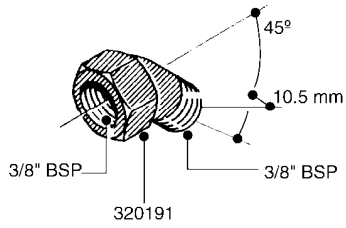

H020

FITTINGS-T-PIECES, CAPS & ELBOWS
H020-HIN, 01:01:01

Page 1
Date 14.04.2014 15:19

parts-n°	order qty	description
10053603	1	FITT. CAPNUT 2"BSP 5601
10194303	1	CAP BLANK 1 1/2 MCPHEE 210060
320047	1	FITT.DK CAPNUT 1/2" BSP
320106	1	FITT.DK CAPNUT 1" BSP
320272	1	FITT.DK CAPNUT 3/8' BSP
320316	1	FITT.DK TEE 3/4" X3/4" X1"BSP
320331	1	FITT.DK TEE 1" - 1" - 3/4" BSP
320342	1	FITT.DK EL 3/4"M X 1"F BSP
320563	1	FITT.DK 3 WAY 1/2" 110 DEG.
320677	1	NO LONGER AVAILABLE
320961	1	FITT.DK CAPNUT 1-1/2" BSP
321053	1	FITT.DK TEE 1/2 X1/2 X1/2" BSP
322072	1	FITT.DK TEE 3/8'X3/8'X3/8' BSP
322095	1	FITT.TEE 1-1/2X1-1/4X3/4" BSP
322138	1	FITT.DK ELB 1"M X 1"F BSP
330013	1	O-RING D15/D10X2.5 F.3/8"NUT
330212	1	O-RING D19/D14X2.4 F.1/2"NUT
330326	1	O-RING D30/D24X2 F.1"NUT
331273	1	O-RING D44/D38X2 F.1-1/2"

H030

FITTINGS - HEXAGON NIPPLES
H030-HIN, 01:01:01

Page 1
Date 14.04.2014 15:19

parts-n°	order qty	description
10015303	1	FITT.PO.HN 1.00X1.00 M1000
10425003	1	FITT.PO.HN 1.25X1.00 MCPHEE
320132	1	FITT.DK HN 1" BSP
320176	1	FITT.DK HN 3/8"X1/2" BSP
320445	1	FITT.DK HN 1/4"X3/8" BSP
320655	1	FITT.DK HN 1/2"-1/2" BSP
320692	1	FITT.DK HN 3/8'BSPX1/4'NPT
320703	1	FITT.DK HN 3/8BSP X1/2 &1/4NPT
320725	1	FITT.DK NIPPLE 3/8"-3/8" BSP
320902	1	FITT.DK HN 3/8'X 1/4' BSP
390232	1	FITT.DK HN 1-1/2' X 1-1/4' BSP
390276	1	FITT.DK HN 1'BSP