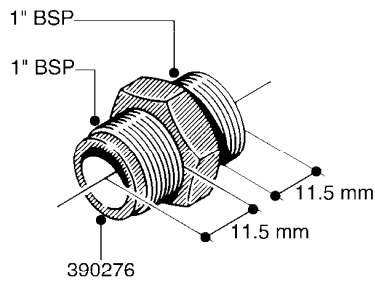

H030

FITTINGS - HEXAGON NIPPLES
H030-HIN, 01:01:01

Page 1
Date 14.04.2014 15:19

parts-n°	order qty	description
10015303	1	FITT.PO.HN 1.00X1.00 M1000
10425003	1	FITT.PO.HN 1.25X1.00 MCPHEE
320132	1	FITT.DK HN 1" BSP
320176	1	FITT.DK HN 3/8"X1/2" BSP
320445	1	FITT.DK HN 1/4"X3/8" BSP
320655	1	FITT.DK HN 1/2"-1/2" BSP
320692	1	FITT.DK HN 3/8'BSPX1/4'NPT
320703	1	FITT.DK HN 3/8BSP X1/2 &1/4NPT
320725	1	FITT.DK NIPPLE 3/8"-3/8" BSP
320902	1	FITT.DK HN 3/8'X 1/4' BSP
390232	1	FITT.DK HN 1-1/2' X 1-1/4' BSP
390276	1	FITT.DK HN 1'BSP