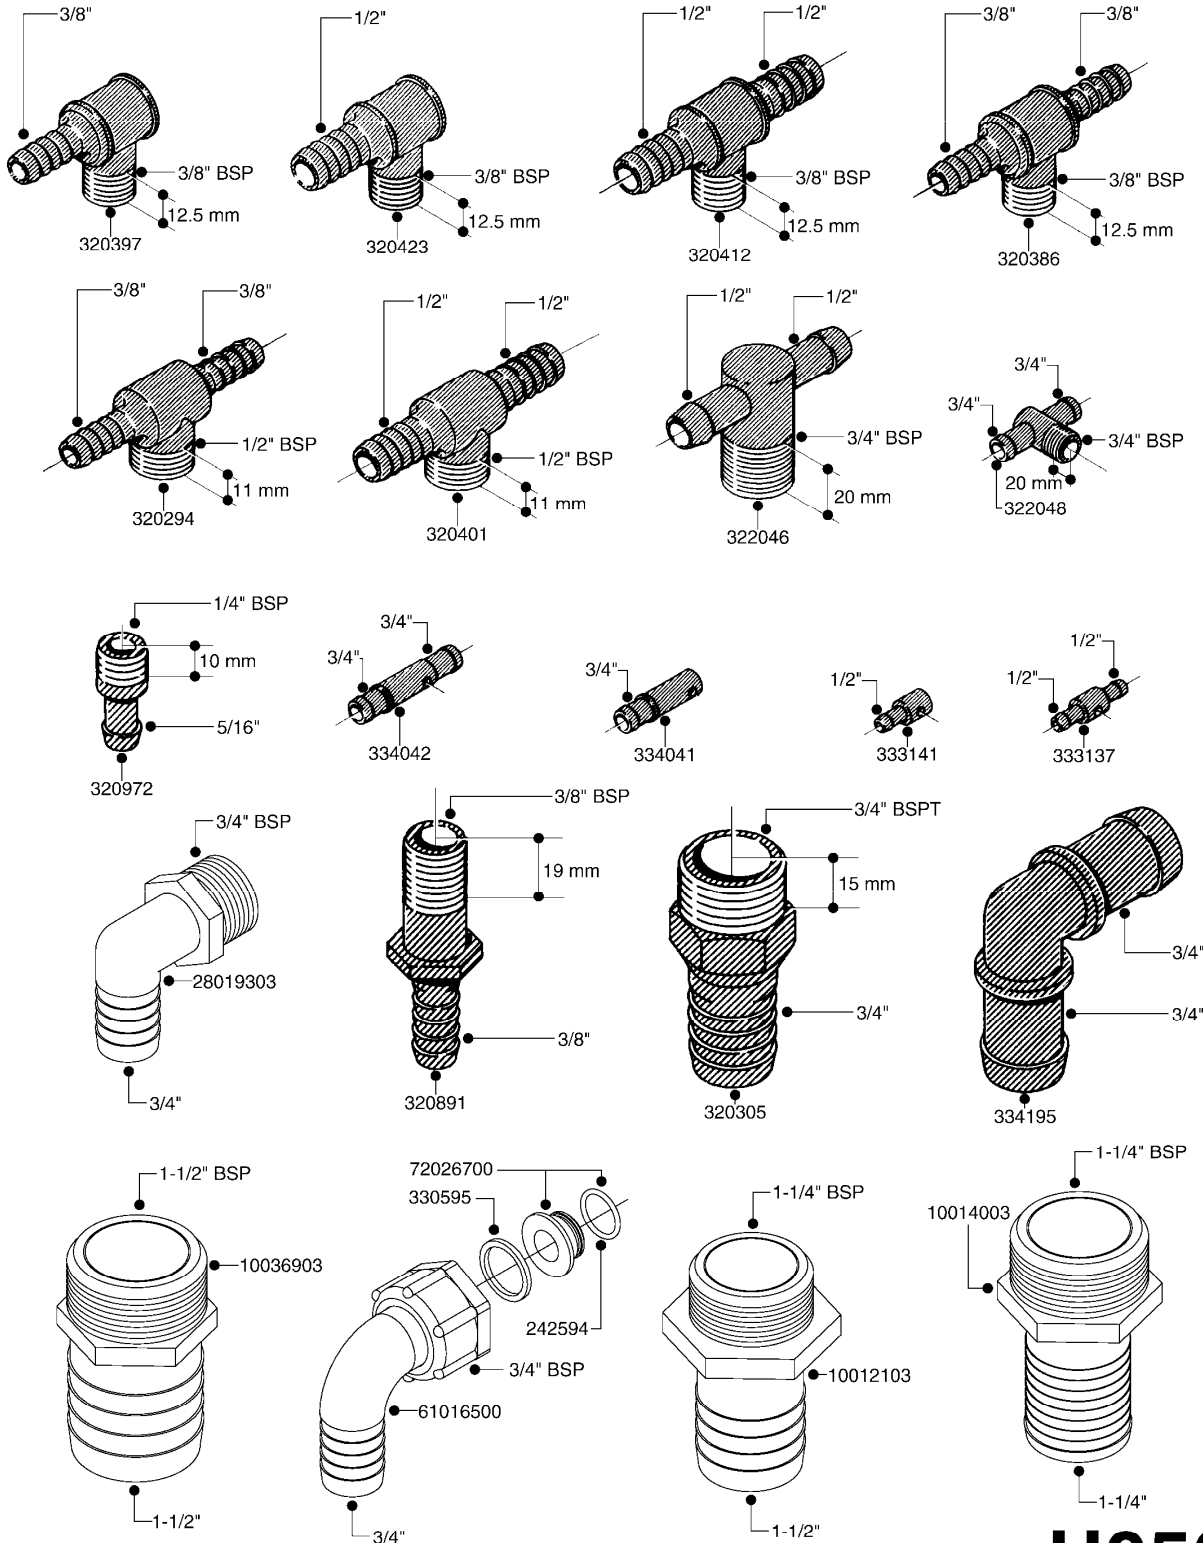

H030

FITTINGS - HEXAGON NIPPLES
H030-HIN, 01:01:01

Page 1
Date 14.04.2014 15:19

parts-n°	order qty	description
10015303	1	FITT.PO.HN 1.00X1.00 M1000
10425003	1	FITT.PO.HN 1.25X1.00 MCPHEE
320132	1	FITT.DK HN 1" BSP
320176	1	FITT.DK HN 3/8"X1/2" BSP
320445	1	FITT.DK HN 1/4"X3/8" BSP
320655	1	FITT.DK HN 1/2"-1/2" BSP
320692	1	FITT.DK HN 3/8'BSPX1/4'NPT
320703	1	FITT.DK HN 3/8BSP X1/2 &1/4NPT
320725	1	FITT.DK NIPPLE 3/8"-3/8" BSP
320902	1	FITT.DK HN 3/8'X 1/4' BSP
390232	1	FITT.DK HN 1-1/2' X 1-1/4' BSP
390276	1	FITT.DK HN 1'BSP

H040

FITTINGS - NIPPLES & ELBOWS
H040-HIN, 01:01:01

Page 1
Date 14.04.2014 15:19

parts-n°	order qty	description
10530803	1	FITT.PO.SE 2.00X2.00 45 DEG.
320191	1	FITT.DK ELB 3/8' BSP 45 DEGREE
320482	1	FITT.DK ELB. 1/2" BSP 60 DEG.
320596	1	FITT.DK ELB 3/8'-1/2'BSP 45DEG
320607	1	FITT.DK HN 3/8M X 3/8F BSP LNG
320633	1	FITT.DK HN 3/8"M X 3/8"F BSP
321451	1	FITT.DK ELB.1-1/2 X1-1/4 80DEG
321532	1	FITT.DK REDUC 3/4' X 1/2' BSP
390233	1	FITT.DK REDUC 1-1/2" X 1" BSP