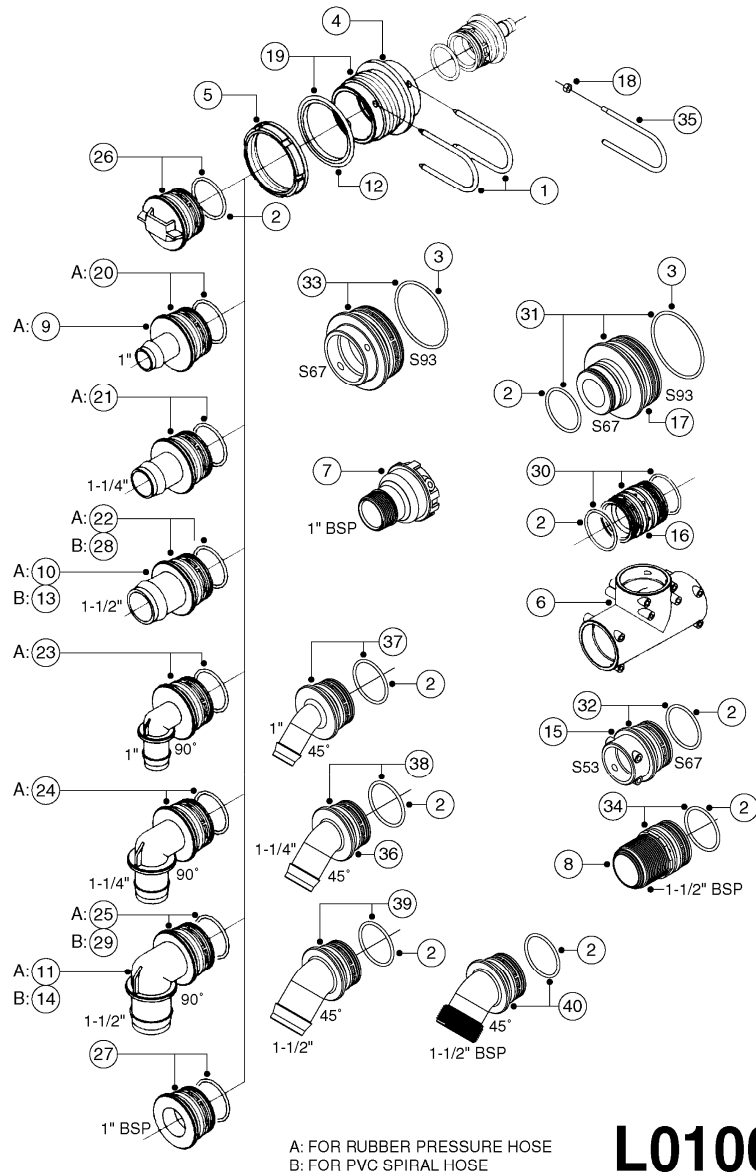

Pos.	parts-n°	order qty	description
1	145996	1	FITT.DK S-67 FORK
2	241973	1	O-RING Ø3 X 44.2 70 SHORES NITRIL NITRIL (BLACK)
2	242353	1	O-RING 3 X 44.2 VITON VITON (BROWN)
3	242092	1	O-RING D69.5X3 NITRIL (BLACK)
3	242351	1	O-RING D69.5X3.0 VITON F.S-93 VITON (BROWN)
4	322104	1	FITT.DK S-67 BULKHEAD
5	322108	1	FITT.DK S-67 BULKHEAD NUT
6	322224	1	FITT.DK S-67 TEE
7	322321	1	FITT.DK S-67 X 1" BSP MALE
8	322325	1	FITT.DK S-67 X 1-1/2" BSP LONG
9	334231	1	FITT.DK S-67 STR.1"
10	334233	1	FITT.DK S-67 STR.1-1/2" RUBBER
11	334245	1	FITT.DK S-67 ELB. 1-1/2" RUBBER
12	334261	1	GASKET F. S-67 BULKHEAD
13	334444	1	FITT.DK S-67 STR.1-1/2" PVC
14	334445	1	FITT.DK S-67 ELB.1-1/2"
15	334564	1	FITT.DK S-67 TO S-53 ADAPTER
16	334573	1	FITT.DK S-67 CONNECTOR
17	334634	1	FITT.DK ADAPTER S-93M S67M
18	461217	1	NUT HEX M5 LOCK
19	726464	1	FITT.DK S-67 BULKHEAD W/GASKET
20	726560	1	FITT.DK S-67 STR.1" W.O'RING

L0100

Pos.	parts-n°	order qty	description
21	726561	1	FITT.DK S-67 STR.1-1/4" O-RING
22	726562	1	FITT.DK.S-67 HB 1-1/2"W.O-RING
23	726572	1	FITT.DK S-67 1" ELBOW 90 ASSY.
24	726573	1	FITT. S67 5/4" 90° W/O-RING
25	726574	1	FITT.DK S67X90,1.5HB PRESSURE
26	726579	1	FITT. S67 PLUG W/O-RING
27	726695	1	FITTING S67 - BSP 1" + O-RING
28	727223	1	FITT.S67 1.5" STRAIT S W/ORING
29	727224	1	FITT.DK S67X90,1.5HB SUCTION
30	728526	1	FITT.DK S-67 CONNECT W/O-RINGS
31	728527	1	ADAPTER S67M TO S93M W/ORING
32	728561	1	FITT.DK. S67M - S53F REDUCER
33	728562	1	FITT.DK S-93 TO S67 ADAPTOR
34	728578	1	FITT.DK S-67X1-1/2"BSP LG W/O-RING
35	14012200	1	FITT.DK S-67 FORK W/M5 THREADS
36	33509700	1	FITT.DK S-67 45° 1-1/4"
37	72433000	1	FITT.S67 1" 45° W/O-RING
38	72433100	1	FITT.DK S-67 45° 1-1/4"W/ORING
39	72433200	1	FITT.S67 1-1/2" 45°PVC W/O-RING
40	72433400	1	FITT.S67 1-1/2" 45°BSP W/ORING