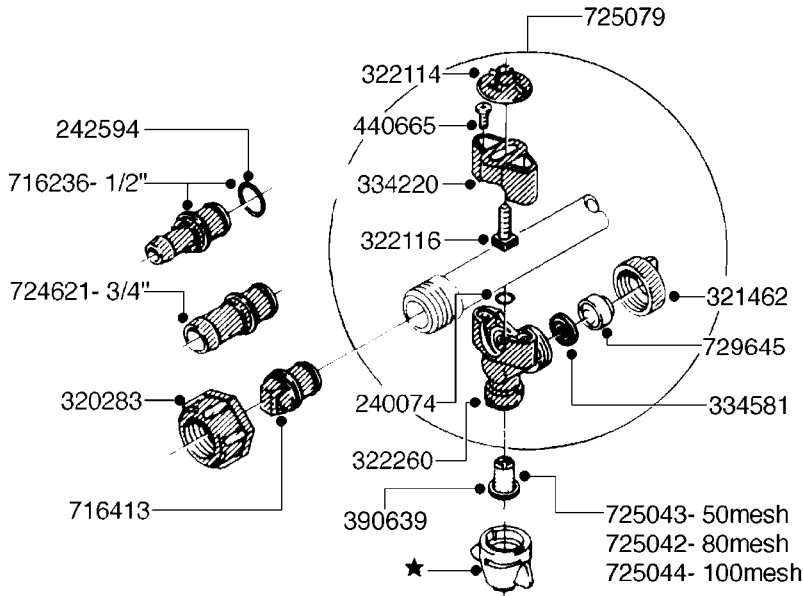

FOR HYDRAULIC COMPONENTS
SEE PAGE C30

D070

BOOM - SB H-FRAME & CENTER HY
D070-HIN, 12:12:05

Page 1

Date 28.07.2009 14:21

parts-n°	order qty	description
111204	1	CLAW CLUTCH/LOWER D80
111215	1	CLAW CLUTCH/UPPER D80
143651	1	AXLE M20/M16 L=355 F/BREAKAWAY
143754	1	PIN D10 X 56
145602	1	BOLT SHOULDER M12 X 68 D=17
145975	1	SHAFT D 16,8 - 70MM
159187	1	BUSHING D 22,0X18,0 - 7MM
166246	1	WASHER CUP D53 F.SPRING
170652	1	WEDGE FOR ROCKING LEVER
170655	1	BRKT. F/SB/HY CENTER
170768	1	FLAT BAR 30X6 L=70/2XØ9
193244	1	NOZZLE TRACK 6-8-10 M SB
193303	1	SUPPORTING ARM FOR SB BOOM
220673	1	SPRING F.PIVOT 100 X 51
283699	1	GREASE NIPPLE M6X1
283935	1	PLASTIC COVER F. ARM SB/HYD
410185	1	BOLT HEX 8.8 DEL M6X16
420781	1	BOLT HEX 8.8 DEL M8X50
420965	1	BOLT HEX 8.8 DEL M10X40
421083	1	BOLT HEX 8.8 DEL M10X65
430522	1	BOLT HEX 8.8 DEL M12X25 FT
460143	1	NUT HEX M8 LOCK
460423	1	NUT HEX M10X1.5 LOCK
460585	1	NUT HEX M16X2 LOCK
460703	1	NUT HEX M12X1.75 LOCK
460806	1	NUT HEX M20X2.5 LOCK
471127	1	WASHER D24/D13X2.5 STAINLESS
471128	1	WASHER D30/D17X3
480244	1	PIN SNAP D4.5
480384	1	PIN COTTER D5X40
614673	1	PIN D26X140MM
614677	1	UPRIGHT F/TRANSPORT FORK SB/HY
614678	1	UPRIGHT F/TRANSPORT FORK SB/HY
614679	1	ARM W/TRANSPORT FORK - SHORT .
614680	1	/
636151	1	CENTER FRAME SB/
636152	1	HINGE 20/26'HY FOLD RH
636201	1	TRANSPORT F.SB HYDRAULIC BOOM