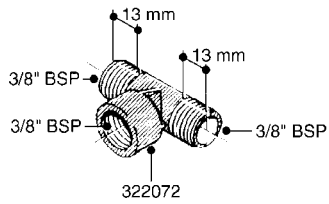

H020

FITTINGS-T-PIECES, CAPS & ELBOWS
H020-HIN, 01:01:01

Page 1

Date 28.07.2009 14:22

parts-n°	order qty	description
10053603	1	FITT. CAPNUT 2"BSP 5601
10194303	1	CAP BLANK 1 1/2 MCPHEE 210060
320047	1	FITT.DK CAPNUT 1/2" BSP
320106	1	FITT.DK CAPNUT 1" BSP
320272	1	FITT.DK CAPNUT 3/8" BSP
320316	1	FITT.DK TEE 3/4" X3/4" X1"BSP
320331	1	FITT.DK TEE 1" - 1" - 3/4" BSP
320342	1	FITT.DK EL 3/4"M X 1"F BSP
320563	1	FITT.DK 3 WAY 1/2" 110 DEG.
320677	1	NO LONGER AVAILABLE
320961	1	FITT.DK CAPNUT 1-1/2" BSP
321053	1	FITT.DK TEE 1/2 X1/2 X1/2" BSP
322072	1	FITT.DK TEE 3/8'X3/8'X3/8' BSP
322095	1	FITT.DK TEE 1-1/2 X1 X3/4" BSP
322138	1	FITT.DK ELB 1"M X 1"F BSP
330013	1	O-RING D15/D10X2.5 F.3/8"NUT
330212	1	O-RING D19/D14X2.4 F.1/2"NUT
330326	1	O-RING D30/D24X2 F.1"NUT
331273	1	O-RING D44/D38X2 F.1-1/2"