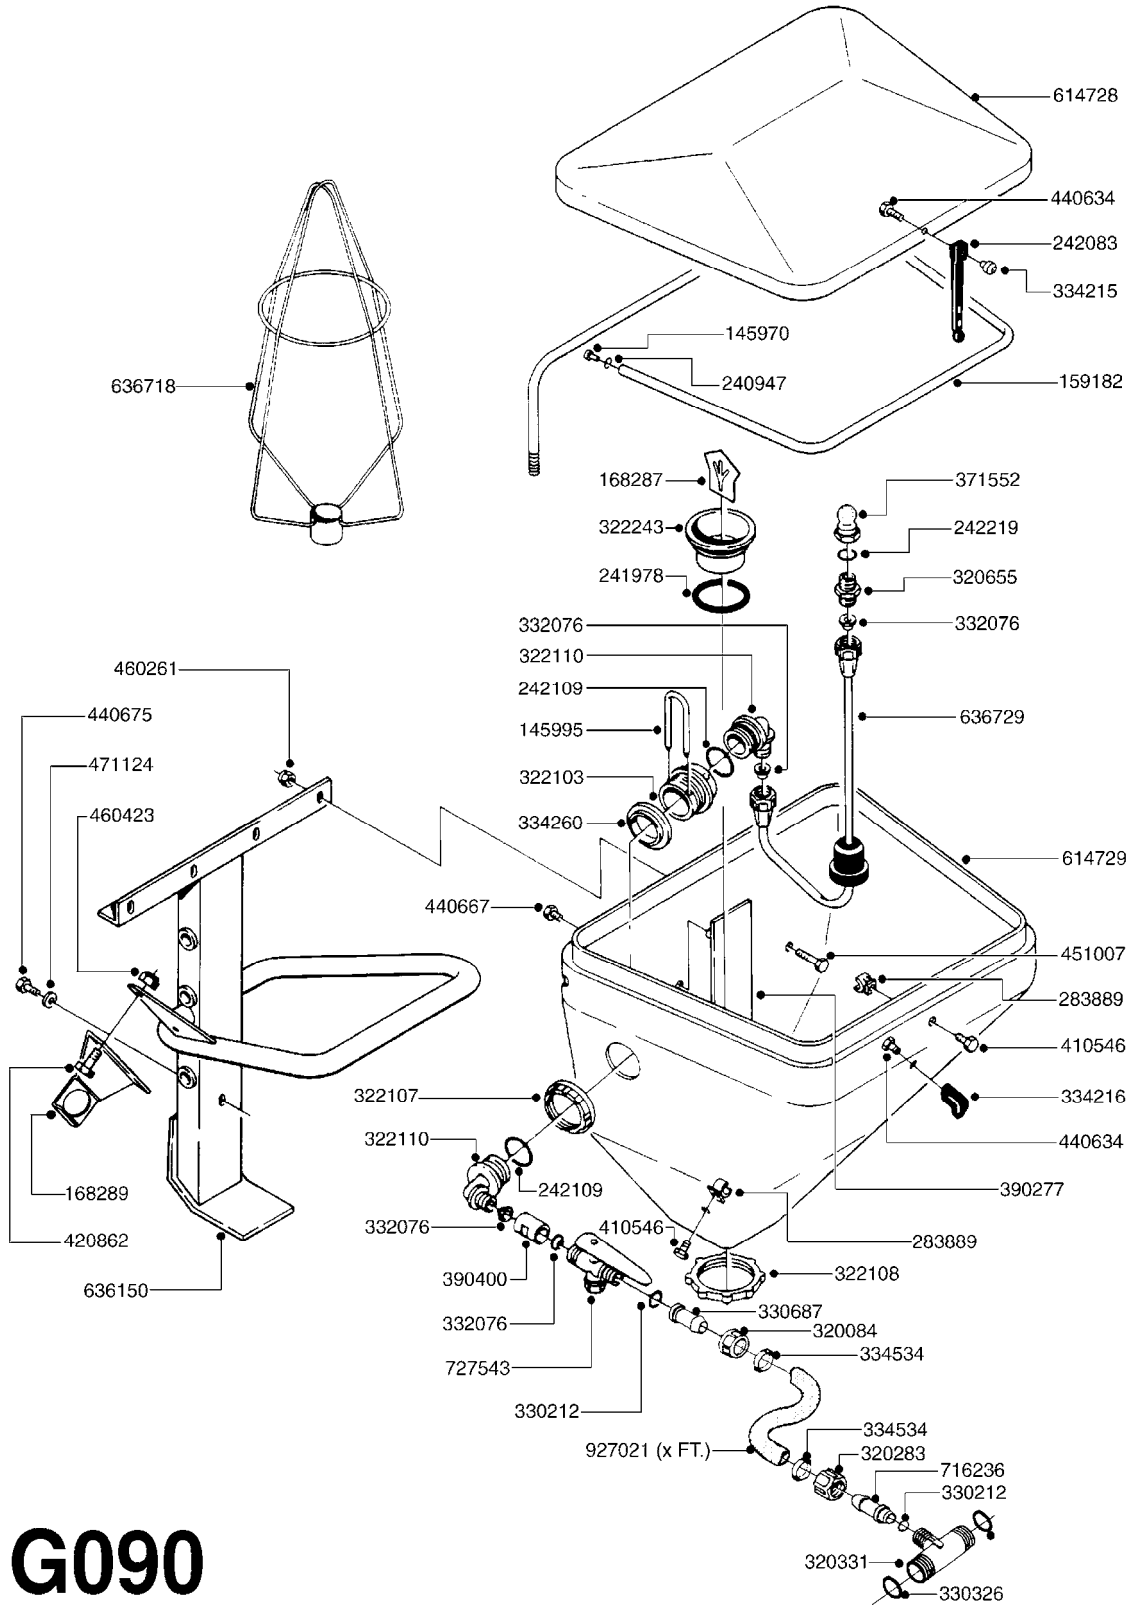

G080

CHEM. FILLER-STANDARD-PLUMBING
G080-HIN, 01:01:01

Page 1

Date 28.07.2009 14:21

parts-n°	order qty	description
240925	1	O-RING D49.5X3 NITRIL
240936	1	O-RING D13.3X2.4 NITRIL
241883	1	O-RING D39.2X3 NITRIL
242010	1	O-RING D37.47X5.33
242046	1	O-RING D60X2
242113	1	O-RING D37.5X5.3 VITON
320084	1	FITT.DK NUT 1/2" BSP
320095	1	FITT.DK NUT 1" BSP
320821	1	FITT.DK NUT 1-1/2" BSP
320832	1	FITT.DK TEE 1-1/2x1-1/2x1-1/2
321215	1	FITT.DK HOUSING F. AGITATION
322064	1	END COVER W.S56
322065	1	FITT.DK UNION 1' BSP/S-56
322066	1	FITT.DK S-56 NUT
330212	1	O-RING D19/D14X2.4 F.1/2"NUT
330315	1	O-RING D18.4/D13X.6
330326	1	O-RING D30/D24X2 F.1"NUT
330341	1	FITT.DK HB 1" F. 1" NUT
330687	1	FITT.DK HB 1/2" F. 1/2" NUT
331111	1	VALVE SEAT FOR 1/2" DISTRIBUT.
331273	1	O-RING D44/D38X2 F.1-1/2"
334177	1	VALVE INDICATOR BLUE
334217	1	VALVE INDICATOR YELLOW
334498	1	NOZZLE INJECTOR 13MM/462 WHITE
334499	1	NOZZLE INJECTOR 10MM/361 BLACK
334578	1	HANDLE FOR VALVE 'OLD' STYLE
390238	1	BALL F. 3 WAY PRESSURE VALVE
390259	1	END COVER S56 F.3 WAY VALVE
390260	1	FITT.DK PLUG F.S56 CHEM FILL
390262	1	BALL F. 2 WAY VALVE
390269	1	END COVER S56 1-1/2"F.3WAY VLV
390274	1	ORIFICE ID4.0/18/1.5
390275	1	FITT.DK ELB 1' SPECIAL F.CHEMF
390276	1	FITT.DK HN 1'BSP
390777	1	HOUSING F.BALL VALVE 3 WAY
410605	1	BOLT HEX 8.8 DEL M6X80
460261	1	NUT HEX M6X1 LOCK
471125	1	WASHER D12/D6.4x1.6 SS
709741	1	VALVE ASSY. 1/2" FLIP LEVER
725348	1	VALVE 3 WAY BLUE
726216	1	VALVE TWO WAY
728579	1	SEAL F BALL
728944	1	VALVE STEM & COLOURED CAPS
740670	1	SEAL KIT F. BALL VALVE VITON
927021	1	HOSE R X 60 BAR X 1/2 X 0012"
927124	1	HOSE R X 60 BAR X 1 X 0012"
10015103	1	CLAMP HOSE GEAR 1/2" HS8
10015603	1	CLAMP HOSE GEAR 1" HS16