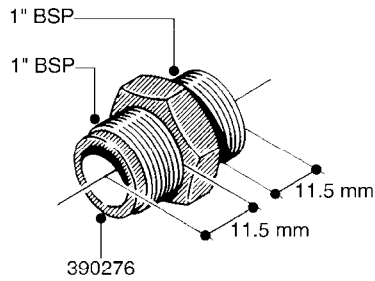

H020

FITTINGS-T-PIECES, CAPS & ELBOWS
H020-HIN, 01:01:01

Page 1

Date 28.07.2009 14:22

parts-n°	order qty	description
10053603	1	FITT. CAPNUT 2"BSP 5601
10194303	1	CAP BLANK 1 1/2 MCPHEE 210060
320047	1	FITT.DK CAPNUT 1/2" BSP
320106	1	FITT.DK CAPNUT 1" BSP
320272	1	FITT.DK CAPNUT 3/8" BSP
320316	1	FITT.DK TEE 3/4" X3/4" X1"BSP
320331	1	FITT.DK TEE 1" - 1" - 3/4" BSP
320342	1	FITT.DK EL 3/4"M X 1"F BSP
320563	1	FITT.DK 3 WAY 1/2" 110 DEG.
320677	1	NO LONGER AVAILABLE
320961	1	FITT.DK CAPNUT 1-1/2" BSP
321053	1	FITT.DK TEE 1/2 X1/2 X1/2" BSP
322072	1	FITT.DK TEE 3/8'X3/8'X3/8' BSP
322095	1	FITT.DK TEE 1-1/2 X1 X3/4" BSP
322138	1	FITT.DK ELB 1"M X 1"F BSP
330013	1	O-RING D15/D10X2.5 F.3/8"NUT
330212	1	O-RING D19/D14X2.4 F.1/2"NUT
330326	1	O-RING D30/D24X2 F.1"NUT
331273	1	O-RING D44/D38X2 F.1-1/2"

H030

FITTINGS - HEXAGON NIPPLES
H030-HIN, 01:01:01

Page 1

Date 28.07.2009 14:22

parts-n°	order qty	description
10015303	1	FITT.PO.HN 1.00X1.00 M1000
10425003	1	FITT.PO.HN 1.25X1.00 MCPHEE
320132	1	FITT.DK HN 1" BSP
320176	1	FITT.DK HN 3/8"X1/2" BSP
320445	1	FITT.DK HN 1/4"X3/8" BSP
320655	1	FITT.DK HN 1/2"-1/2" BSP
320692	1	FITT.DK HN 3/8'BSPX1/4'NPT
320703	1	FITT.DK HN 3/8BSP X1/2 &1/4NPT
320725	1	FITT.DK NIPPLE 3/8"-3/8" BSP
320902	1	FITT.DK HN 3/8'X 1/4' BSP
390232	1	FITT.DK HN 1-1/2' X 1-1/4' BSP
390276	1	FITT.DK HN 1'BSP