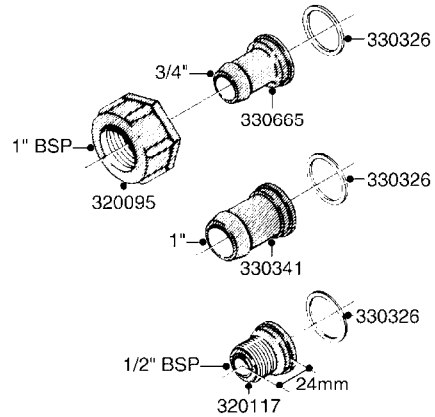

H010

parts-n°	order qty	description
240085	1	O-RING D13,1/8,3X02,4 NITRIL
241441	1	O-RING D29,3X3
242594	1	O-RING D14 X 1.78 SCH.70-EPDM
320084	1	FITT.DK NUT 1/2" BSP
320095	1	FITT.DK NUT 1" BSP
320117	1	FITT.DK CONN.1/2"BSP F. 1" CAP
320187	1	FITT.DK CAP 3/8" BSP BLACK
320283	1	FITT.DK NUT 3/4"BSP
320821	1	FITT.DK NUT 1-1/2" BSP
321495	1	FITT.DK REDUC 1/4'BSP F.3/4'NT
321576	1	FITT.DK CONN 1/2"BSP F.3/4"NUT
330013	1	O-RING D15/D10X2.5 F.3/8"NUT
330212	1	O-RING D19/D14X2.4 F.1/2"NUT
330326	1	O-RING D30/D24X2 F.1"NUT
330341	1	FITT.DK HB 1" F. 1" NUT
330595	1	O-RING D24.6/D20X2.1 -3/4"
330665	1	FITT.DK HB 3/4"F.1" NUT
330676	1	FITT.DK HB 3/8" F. 1/2" NUT
330687	1	FITT.DK HB 1/2" F. 1/2" NUT
330691	1	FITT.DK HB 3/4'F.3/4' NUT
330783	1	FITT.DK HB 3/8" F.3/8" NUT
331262	1	FITT.DK HB 1-1/2" F. 1-1/2"NUT
331273	1	O-RING D44/D38X2 F.1-1/2"
331446	1	FITT.DK HB 1" F.1-1/2" NUT
331807	1	FITT.DK HB 5/16" F.3/8" NUT
332286	1	FITT.DK HB 1/2" F. 3/4" NUT
332905	1	FITT.DK HB 1/2" F. 3/4" CAP
332927	1	FITT.DK PL.F. NOZZLE TUBE
333292	1	FITT.DK HB 1"O'RING F.1-1/2"
333664	1	FITT.DK HB 5/16' F. 1/2' NUT
334044	1	FITT.DK HB 3/4' F. 3/4' CAP
334059	1	FITT.DK EL 1" 110 DEG.F.1-1/2"
334123	1	FITT.DK HB 1-1/4"O-RNG F.1-1/2"
334150	1	FITT.DK HB 1-1/4" 110 F.1-1/2"
390542	1	PLUG WASHER FOR 3/4'CAP NUT
716236	1	FITT.DK HB 1/2" ASSY. F. 3/4"
716413	1	FITT.DK PLUG ASSY. F.NOZ TUBE
717426	1	FITT.DK REDUC 1/4"BSP F.3/4"N
720856	1	FITT.DK 1/2'BSP ASSY.F.3/4'NUT
724621	1	FITT.DK HB 3/4"ASSY F.3/4" NUT