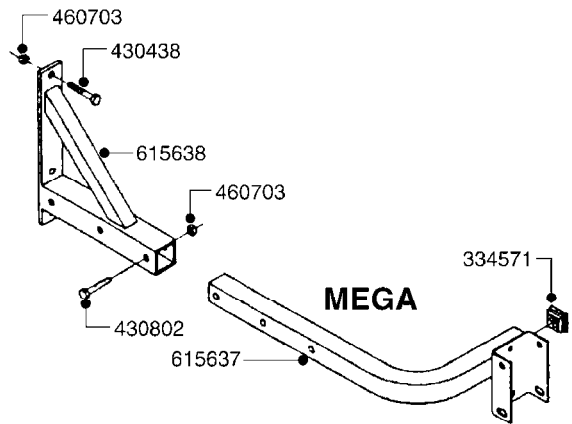

NK/LX/LY PRE-86