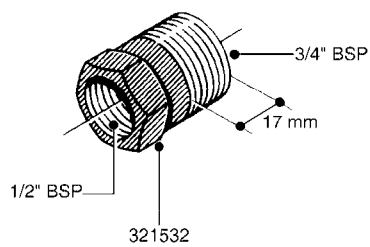

H020

FITTINGS-T-PIECES, CAPS & ELBOWS
H020-HIN, 01:01:01

Page 1

Date 28.07.2009 14:22

parts-n°	order qty	description
10053603	1	FITT. CAPNUT 2"BSP 5601
10194303	1	CAP BLANK 1 1/2 MCPHEE 210060
320047	1	FITT.DK CAPNUT 1/2" BSP
320106	1	FITT.DK CAPNUT 1" BSP
320272	1	FITT.DK CAPNUT 3/8" BSP
320316	1	FITT.DK TEE 3/4" X3/4" X1"BSP
320331	1	FITT.DK TEE 1" - 1" - 3/4" BSP
320342	1	FITT.DK EL 3/4"M X 1"F BSP
320563	1	FITT.DK 3 WAY 1/2" 110 DEG.
320677	1	NO LONGER AVAILABLE
320961	1	FITT.DK CAPNUT 1-1/2" BSP
321053	1	FITT.DK TEE 1/2 X1/2 X1/2" BSP
322072	1	FITT.DK TEE 3/8'X3/8'X3/8' BSP
322095	1	FITT.DK TEE 1-1/2 X1 X3/4" BSP
322138	1	FITT.DK ELB 1"M X 1"F BSP
330013	1	O-RING D15/D10X2.5 F.3/8"NUT
330212	1	O-RING D19/D14X2.4 F.1/2"NUT
330326	1	O-RING D30/D24X2 F.1"NUT
331273	1	O-RING D44/D38X2 F.1-1/2"

H030

FITTINGS - HEXAGON NIPPLES
H030-HIN, 01:01:01

Page 1

Date 28.07.2009 14:22

parts-n°	order qty	description
10015303	1	FITT.PO.HN 1.00X1.00 M1000
10425003	1	FITT.PO.HN 1.25X1.00 MCPHEE
320132	1	FITT.DK HN 1" BSP
320176	1	FITT.DK HN 3/8"X1/2" BSP
320445	1	FITT.DK HN 1/4"X3/8" BSP
320655	1	FITT.DK HN 1/2"-1/2" BSP
320692	1	FITT.DK HN 3/8'BSPX1/4'NPT
320703	1	FITT.DK HN 3/8BSP X1/2 &1/4NPT
320725	1	FITT.DK NIPPLE 3/8"-3/8" BSP
320902	1	FITT.DK HN 3/8'X 1/4' BSP
390232	1	FITT.DK HN 1-1/2' X 1-1/4' BSP
390276	1	FITT.DK HN 1'BSP

H040

FITTINGS - NIPPLES & ELBOWS
H040-HIN, 01:01:01

Page 1

Date 28.07.2009 14:22

parts-n°	order qty	description
10530803	1	FITT.PO.SE 2.00X2.00 45 DEG.
320191	1	FITT.DK ELB 3/8' BSP 45 DEGREE
320482	1	FITT.DK ELB. 1/2" BSP 60 DEG.
320596	1	FITT.DK ELB 3/8'-1/2'BSP 45DEG
320607	1	FITT.DK HN 3/8M X 3/8F BSP LNG
320633	1	FITT.DK HN 3/8"M X 3/8"F BSP
321451	1	FITT.DK ELB.1-1/2 X1-1/4 80DEG
321532	1	FITT.DK REDUC 3/4' X 1/2' BSP
390233	1	FITT.DK REDUC 1-1/2" X 1" BSP