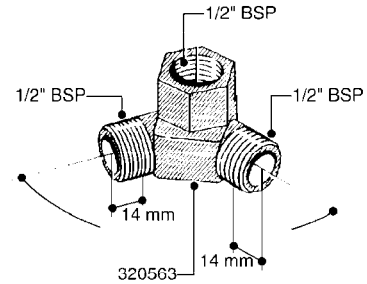

H020

FITTINGS-T-PIECES, CAPS & ELBOWS
H020-HIN, 01:01:01

Page 1

Date 28.07.2009 14:22

parts-n°	order qty	description
10053603	1	FITT. CAPNUT 2"BSP 5601
10194303	1	CAP BLANK 1 1/2 MCPHEE 210060
320047	1	FITT.DK CAPNUT 1/2" BSP
320106	1	FITT.DK CAPNUT 1" BSP
320272	1	FITT.DK CAPNUT 3/8" BSP
320316	1	FITT.DK TEE 3/4" X3/4" X1"BSP
320331	1	FITT.DK TEE 1" - 1" - 3/4" BSP
320342	1	FITT.DK EL 3/4"M X 1"F BSP
320563	1	FITT.DK 3 WAY 1/2" 110 DEG.
320677	1	NO LONGER AVAILABLE
320961	1	FITT.DK CAPNUT 1-1/2" BSP
321053	1	FITT.DK TEE 1/2 X1/2 X1/2" BSP
322072	1	FITT.DK TEE 3/8'X3/8'X3/8' BSP
322095	1	FITT.DK TEE 1-1/2 X1 X3/4" BSP
322138	1	FITT.DK ELB 1"M X 1"F BSP
330013	1	O-RING D15/D10X2.5 F.3/8"NUT
330212	1	O-RING D19/D14X2.4 F.1/2"NUT
330326	1	O-RING D30/D24X2 F.1"NUT
331273	1	O-RING D44/D38X2 F.1-1/2"