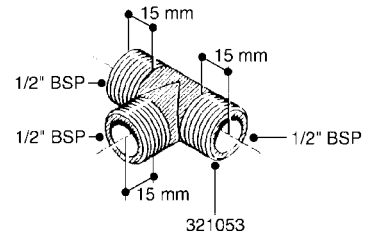

H020

FITTINGS-T-PIECES, CAPS & ELBOWS
H020-HIN, 01:01:01

Page 1

Date 28.07.2009 14:22

parts-n°	order qty	description
10053603	1	FITT. CAPNUT 2"BSP 5601
10194303	1	CAP BLANK 1 1/2 MCPHEE 210060
320047	1	FITT.DK CAPNUT 1/2" BSP
320106	1	FITT.DK CAPNUT 1" BSP
320272	1	FITT.DK CAPNUT 3/8" BSP
320316	1	FITT.DK TEE 3/4" X3/4" X1"BSP
320331	1	FITT.DK TEE 1" - 1" - 3/4" BSP
320342	1	FITT.DK EL 3/4"M X 1"F BSP
320563	1	FITT.DK 3 WAY 1/2" 110 DEG.
320677	1	NO LONGER AVAILABLE
320961	1	FITT.DK CAPNUT 1-1/2" BSP
321053	1	FITT.DK TEE 1/2 X1/2 X1/2" BSP
322072	1	FITT.DK TEE 3/8'X3/8'X3/8' BSP
322095	1	FITT.DK TEE 1-1/2 X1 X3/4" BSP
322138	1	FITT.DK ELB 1"M X 1"F BSP
330013	1	O-RING D15/D10X2.5 F.3/8"NUT
330212	1	O-RING D19/D14X2.4 F.1/2"NUT
330326	1	O-RING D30/D24X2 F.1"NUT
331273	1	O-RING D44/D38X2 F.1-1/2"