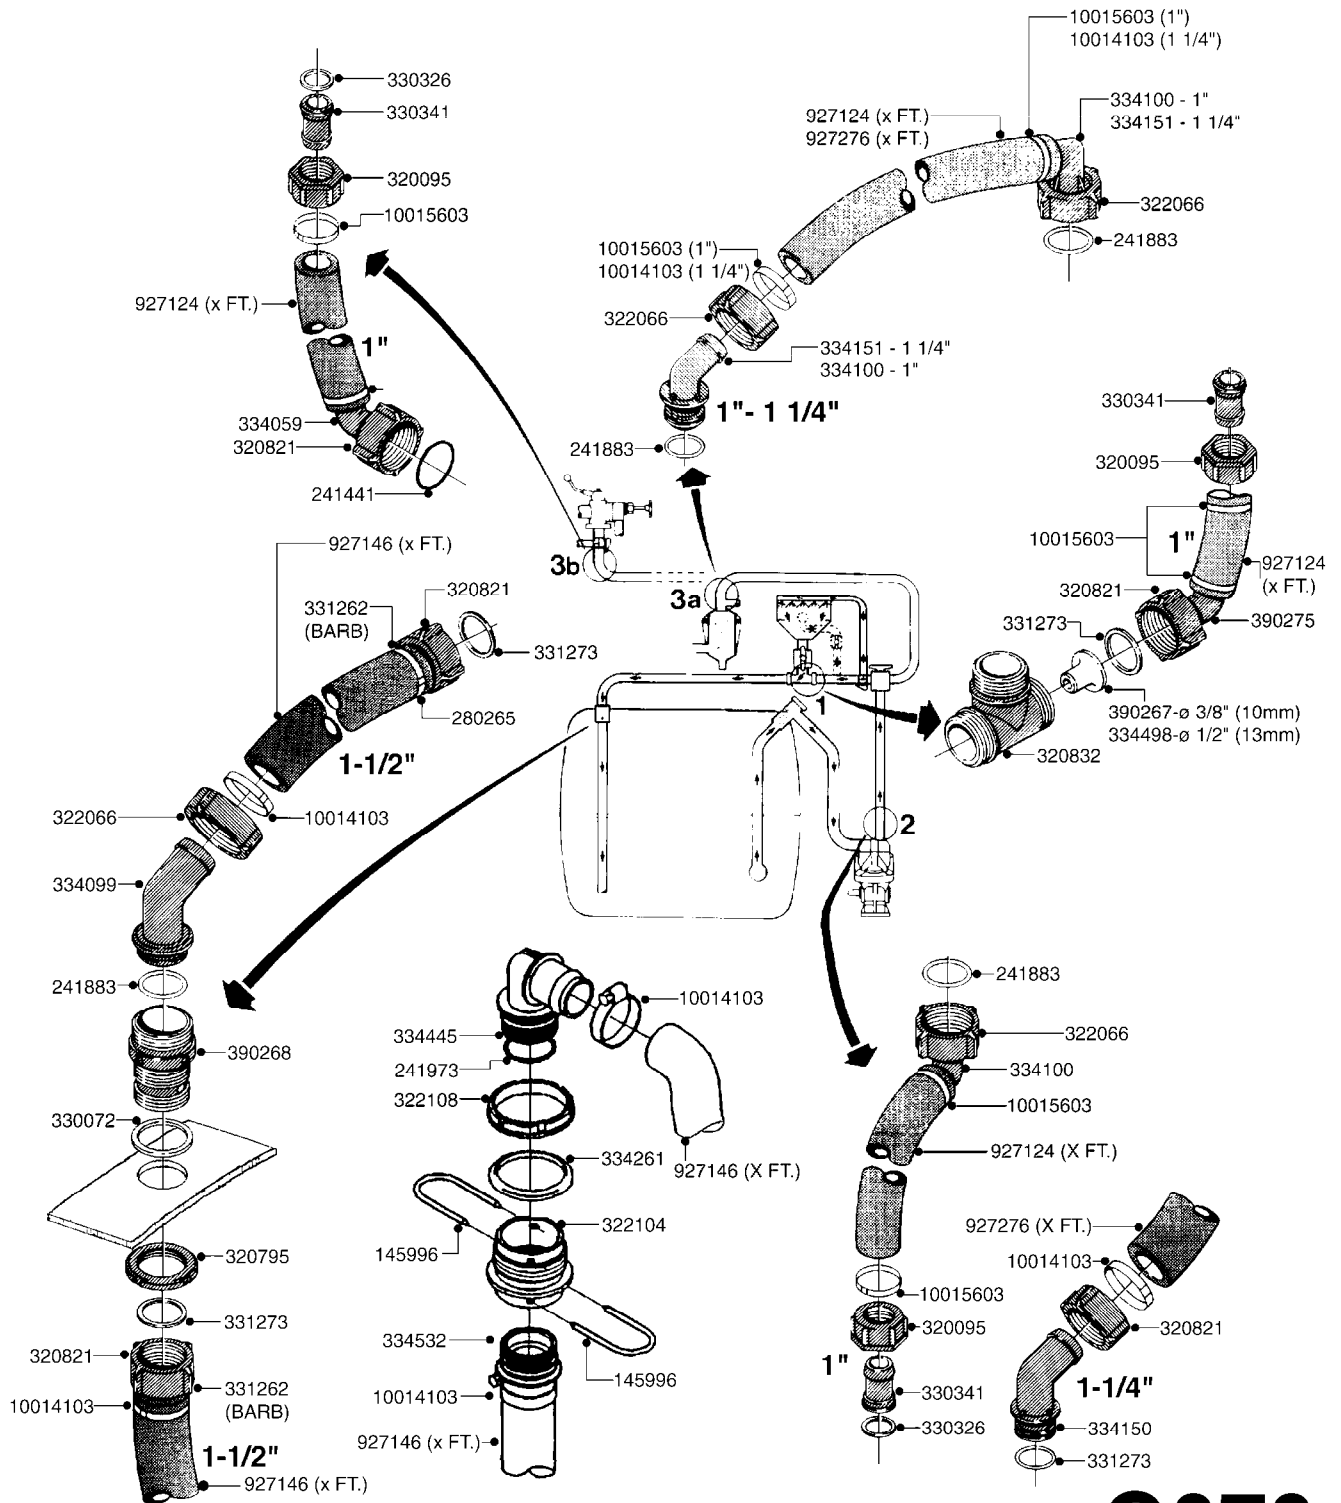

NK/LX/LY PRE-86

G050

CHEM.FILLER-MOUNTING BRACKETS
G050-HIN, 12:12:05

Page 1

Date 28.07.2009 14:21

parts-n°	order qty	description
142516	1	SCREW SET M10 BENT F. LOCKING
165557	1	WASHER D28.0/D12.2X2.0 SS
168298	1	INTERM BRACKET
170594	1	FL.ST. 30X 6 L= 387/2XØ11+Ø7
194075	1	MOUNT ARM F.CHEM.FILL BRACKET
220820	1	SPRING D20.5/2.0 0-50MM
281897	1	COVER PLUG
334571	1	PLUG 40X40X2 F.SQ.TUBE
420825	1	BOLT HEX 8.8 DEL M10X65
421002	1	BOLT HEX 8.8 DEL M10X30 FT
430323	1	BOLT HEX 8.8 DEL M12X60
430438	1	BOLT HEX 8.8 DEL M12X65
430721	1	BOLT HEX 8.8 DEL M12X40 FT
430802	1	BOLT HEX 8.8 DEL M12X75
430892	1	BOLT HEX 8.8 DEL M12X110
460423	1	NUT HEX M10X1.5 LOCK
460703	1	NUT HEX M12X1.75 LOCK
471128	1	WASHER D30/D17X3
480384	1	PIN COTTER D5X40
480502	1	PIN RETAINING M10X50 DIN 1481
614631	1	FOOT PEDAL FOR FILLER
614632	1	SOCKET FOR SUSPENSION LEFT
614633	1	SOCKET FOR SUSPENSION RIGHT
614634	1	MOUNT BRACKET F.ACCESS. RIGHT
614635	1	MOUNT BRACKET F. ACCESS. LEFT
615276	1	BRACKET F.CHEM.FILL MOUNT
615637	1	MNT. BRKT. MEGA CHEM. FILLER
615638	1	MOUNT BKT.F.CHEM FILLER MEGA
636155	1	CENTER-PCS. F.SUSPENSION
636158	1	TELESCOPE HOLDER
636159	1	TELESCOPE PIPE F.HARDI FILLER
636750	1	OPSPÆN.KONSOL T.TWINLIFT SVEJ.
637176	1	CONSOLE F. CHEMFILL BRACKET