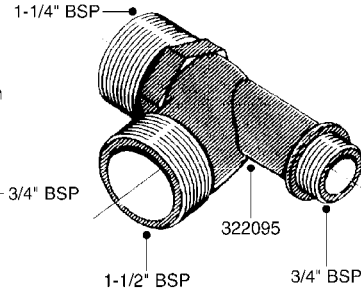

H020

FITTINGS-T-PIECES, CAPS & ELBOWS
H020-HIN, 01:01:01

Page 1

Date 28.07.2009 14:22

parts-n°	order qty	description
10053603	1	FITT. CAPNUT 2"BSP 5601
10194303	1	CAP BLANK 1 1/2 MCPHEE 210060
320047	1	FITT.DK CAPNUT 1/2" BSP
320106	1	FITT.DK CAPNUT 1" BSP
320272	1	FITT.DK CAPNUT 3/8" BSP
320316	1	FITT.DK TEE 3/4" X3/4" X1"BSP
320331	1	FITT.DK TEE 1" - 1" - 3/4" BSP
320342	1	FITT.DK EL 3/4"M X 1"F BSP
320563	1	FITT.DK 3 WAY 1/2" 110 DEG.
320677	1	NO LONGER AVAILABLE
320961	1	FITT.DK CAPNUT 1-1/2" BSP
321053	1	FITT.DK TEE 1/2 X1/2 X1/2" BSP
322072	1	FITT.DK TEE 3/8'X3/8'X3/8' BSP
322095	1	FITT.DK TEE 1-1/2 X1 X3/4" BSP
322138	1	FITT.DK ELB 1"M X 1"F BSP
330013	1	O-RING D15/D10X2.5 F.3/8"NUT
330212	1	O-RING D19/D14X2.4 F.1/2"NUT
330326	1	O-RING D30/D24X2 F.1"NUT
331273	1	O-RING D44/D38X2 F.1-1/2"