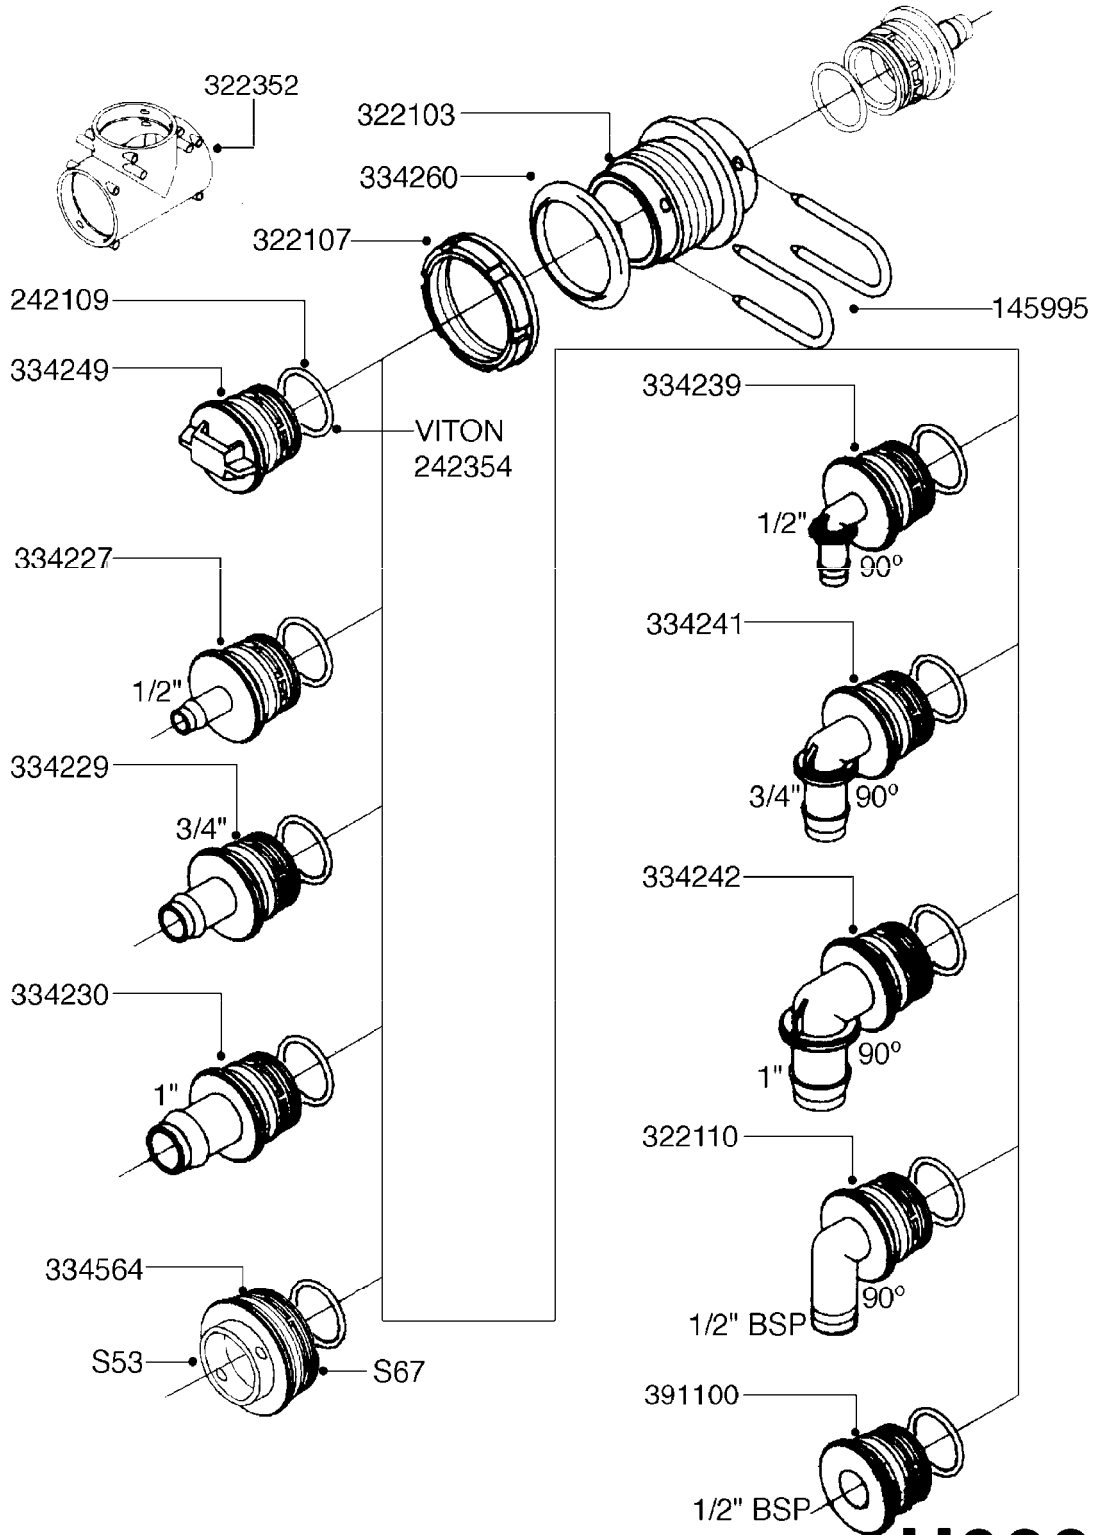

H040

FITTINGS - NIPPLES & ELBOWS
H040-HIN, 01:01:01

Page 1

Date 28.07.2009 14:22

parts-n°	order qty	description
10530803	1	FITT.PO.SE 2.00X2.00 45 DEG.
320191	1	FITT.DK ELB 3/8' BSP 45 DEGREE
320482	1	FITT.DK ELB. 1/2" BSP 60 DEG.
320596	1	FITT.DK ELB 3/8'-1/2'BSP 45DEG
320607	1	FITT.DK HN 3/8M X 3/8F BSP LNG
320633	1	FITT.DK HN 3/8"M X 3/8"F BSP
321451	1	FITT.DK ELB.1-1/2 X1-1/4 80DEG
321532	1	FITT.DK REDUC 3/4' X 1/2' BSP
390233	1	FITT.DK REDUC 1-1/2" X 1" BSP

H070

FITTINGS - S-40
H070-HIN, 01:01:01

Page 1

Date 28.07.2009 14:22

parts-n°	order qty	description
145994	1	FITT.DK S-40 FORK
242108	1	O-RING F.S-40 FITTING 242355
242355	1	O-RING D19.2X3.0 VITON F.S-40
322102	1	FITT.DK S-40 BULKHEAD
322106	1	FITT.DK S-40 BULKHEAD NUT
322133	1	FITT.DK S-40 PLUG W 1/8 THREAD
334225	1	FITT.DK S-40 STR.3/8'
334237	1	FITT.DK S-40 ELB.3/8'
334238	1	FITT.DK S-40 ELB.1/2'
334248	1	FITT.DK S-40 PLUG
334259	1	GASKET F. S-40 BULKHEAD

H080

FITTINGS - S-53
H080-HIN, 01:01:01

Page 1

Date 28.07.2009 14:22

parts-n°	order qty	description
145995	1	FITT.DK S-53 FORK
242109	1	O-RING D32.2x3.0 (USE 242354)
242354	1	O-RING D32.2X3.0 VITON F.S-53
322103	1	FITT.DK S-53 BULKHEAD
322107	1	FITT.DK S-53 BULKHEAD NUT
322110	1	FITT.DK S-53 ELB. 1/2" BSP
322352	1	FITT.DK S-53 TEE
334227	1	FITT.DK S-53 STR.1/2'
334229	1	FITT.DK S-53 STR.3/4"
334230	1	FITT.DK S-53 STR.1"
334239	1	FITT.DK S-53 ELB.1/2"
334241	1	FITT.DK S-53 ELB.3/4"
334242	1	FITT.DK S-53 ELB.1"
334249	1	FITT.DK S-53 PLUG
334260	1	GASKET F. S-53 BULKHEAD
334564	1	FITT.DK S-67 TO S-53 ADAPTER
391100	1	FITT.DK S-53THREAD INS.1/2"BSP