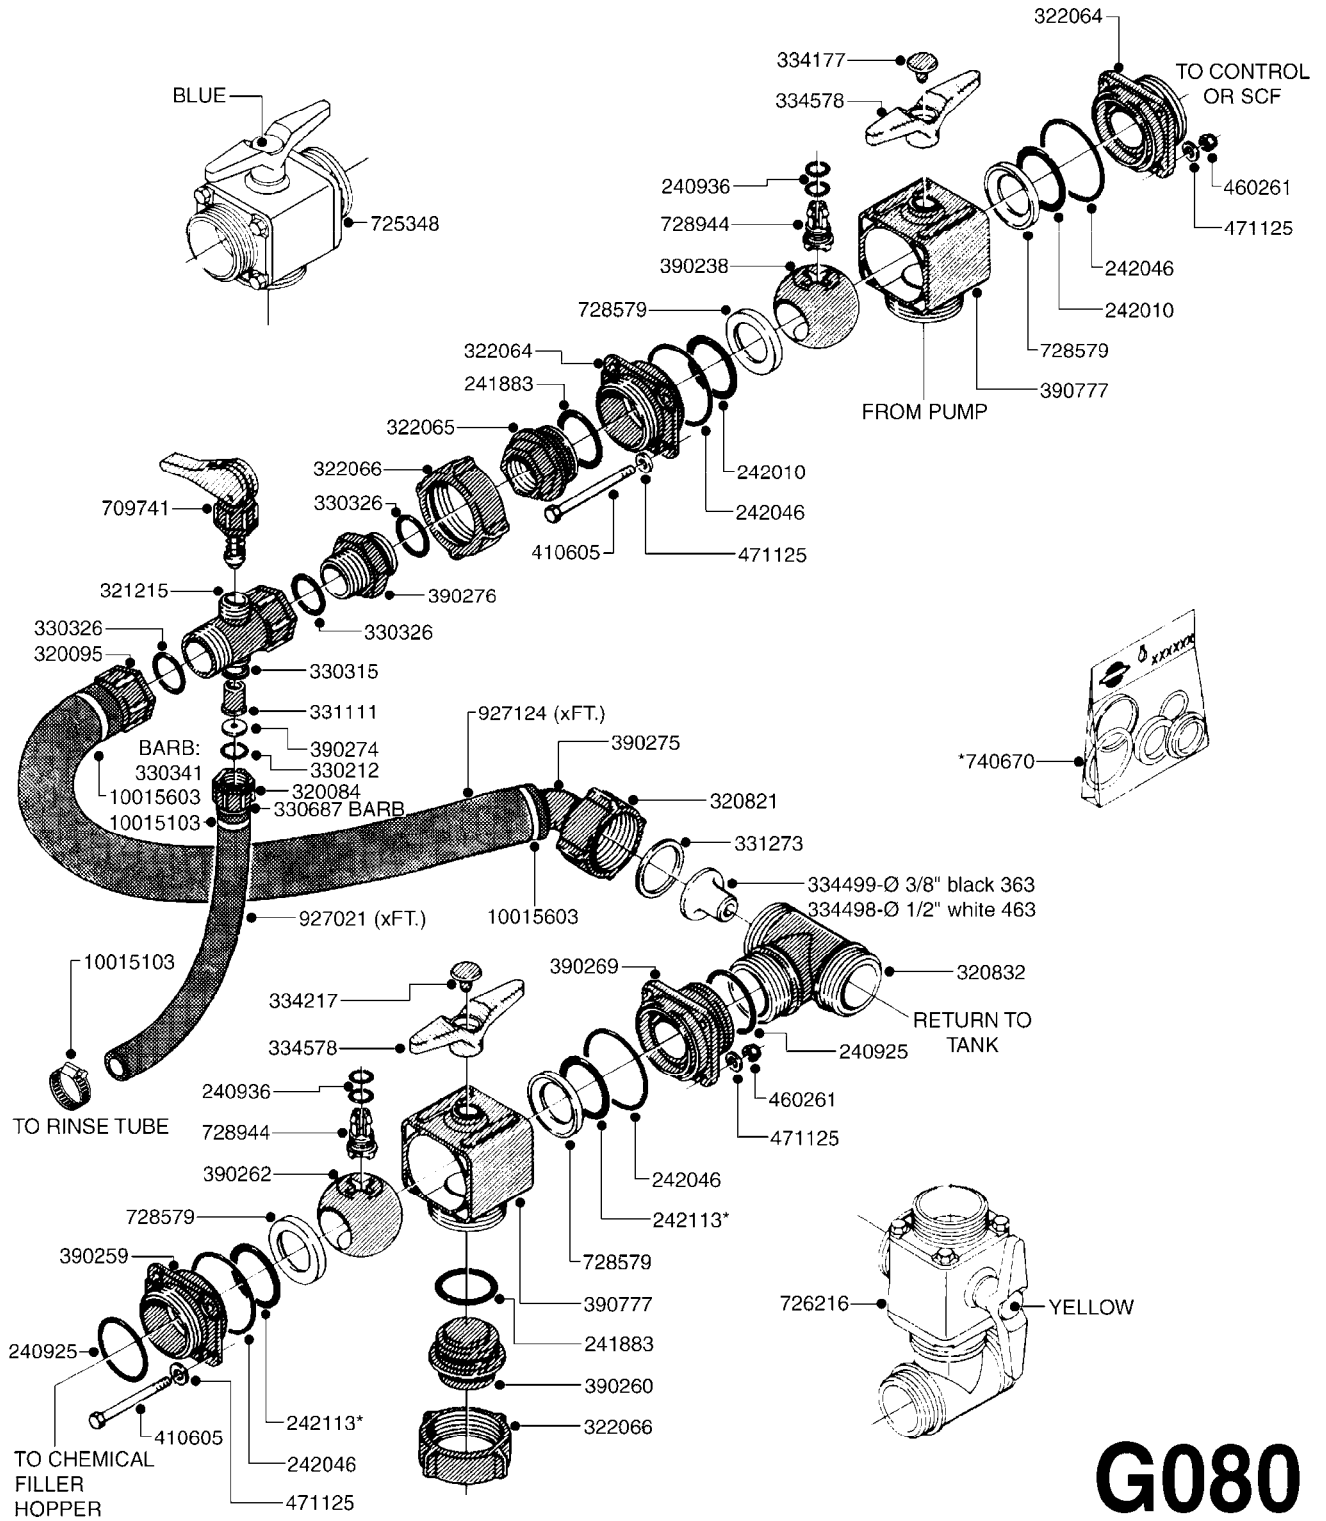

G080

CHEM. FILLER-STANDARD-PLUMBING
G080-HIN, 01:01:01

Page 1

Date 28.07.2009 14:21

parts-n°	order qty	description
240925	1	O-RING D49.5X3 NITRIL
240936	1	O-RING D13.3X2.4 NITRIL
241883	1	O-RING D39.2X3 NITRIL
242010	1	O-RING D37.47X5.33
242046	1	O-RING D60X2
242113	1	O-RING D37.5X5.3 VITON
320084	1	FITT.DK NUT 1/2" BSP
320095	1	FITT.DK NUT 1" BSP
320821	1	FITT.DK NUT 1-1/2" BSP
320832	1	FITT.DK TEE 1-1/2x1-1/2x1-1/2
321215	1	FITT.DK HOUSING F. AGITATION
322064	1	END COVER W.S56
322065	1	FITT.DK UNION 1' BSP/S-56
322066	1	FITT.DK S-56 NUT
330212	1	O-RING D19/D14X2.4 F.1/2"NUT
330315	1	O-RING D18.4/D13X.6
330326	1	O-RING D30/D24X2 F.1"NUT
330341	1	FITT.DK HB 1" F. 1" NUT
330687	1	FITT.DK HB 1/2" F. 1/2" NUT
331111	1	VALVE SEAT FOR 1/2" DISTRIBUT.
331273	1	O-RING D44/D38X2 F.1-1/2"
334177	1	VALVE INDICATOR BLUE
334217	1	VALVE INDICATOR YELLOW
334498	1	NOZZLE INJECTOR 13MM/462 WHITE
334499	1	NOZZLE INJECTOR 10MM/361 BLACK
334578	1	HANDLE FOR VALVE 'OLD' STYLE
390238	1	BALL F. 3 WAY PRESSURE VALVE
390259	1	END COVER S56 F.3 WAY VALVE
390260	1	FITT.DK PLUG F.S56 CHEM FILL
390262	1	BALL F. 2 WAY VALVE
390269	1	END COVER S56 1-1/2"F.3WAY VLV
390274	1	ORIFICE ID4.0/18/1.5
390275	1	FITT.DK ELB 1' SPECIAL F.CHEMF
390276	1	FITT.DK HN 1'BSP
390777	1	HOUSING F.BALL VALVE 3 WAY
410605	1	BOLT HEX 8.8 DEL M6X80
460261	1	NUT HEX M6X1 LOCK
471125	1	WASHER D12/D6.4x1.6 SS
709741	1	VALVE ASSY. 1/2" FLIP LEVER
725348	1	VALVE 3 WAY BLUE
726216	1	VALVE TWO WAY
728579	1	SEAL F BALL
728944	1	VALVE STEM & COLOURED CAPS
740670	1	SEAL KIT F. BALL VALVE VITON
927021	1	HOSE R X 60 BAR X 1/2 X 0012"
927124	1	HOSE R X 60 BAR X 1 X 0012"
10015103	1	CLAMP HOSE GEAR 1/2" HS8
10015603	1	CLAMP HOSE GEAR 1" HS16