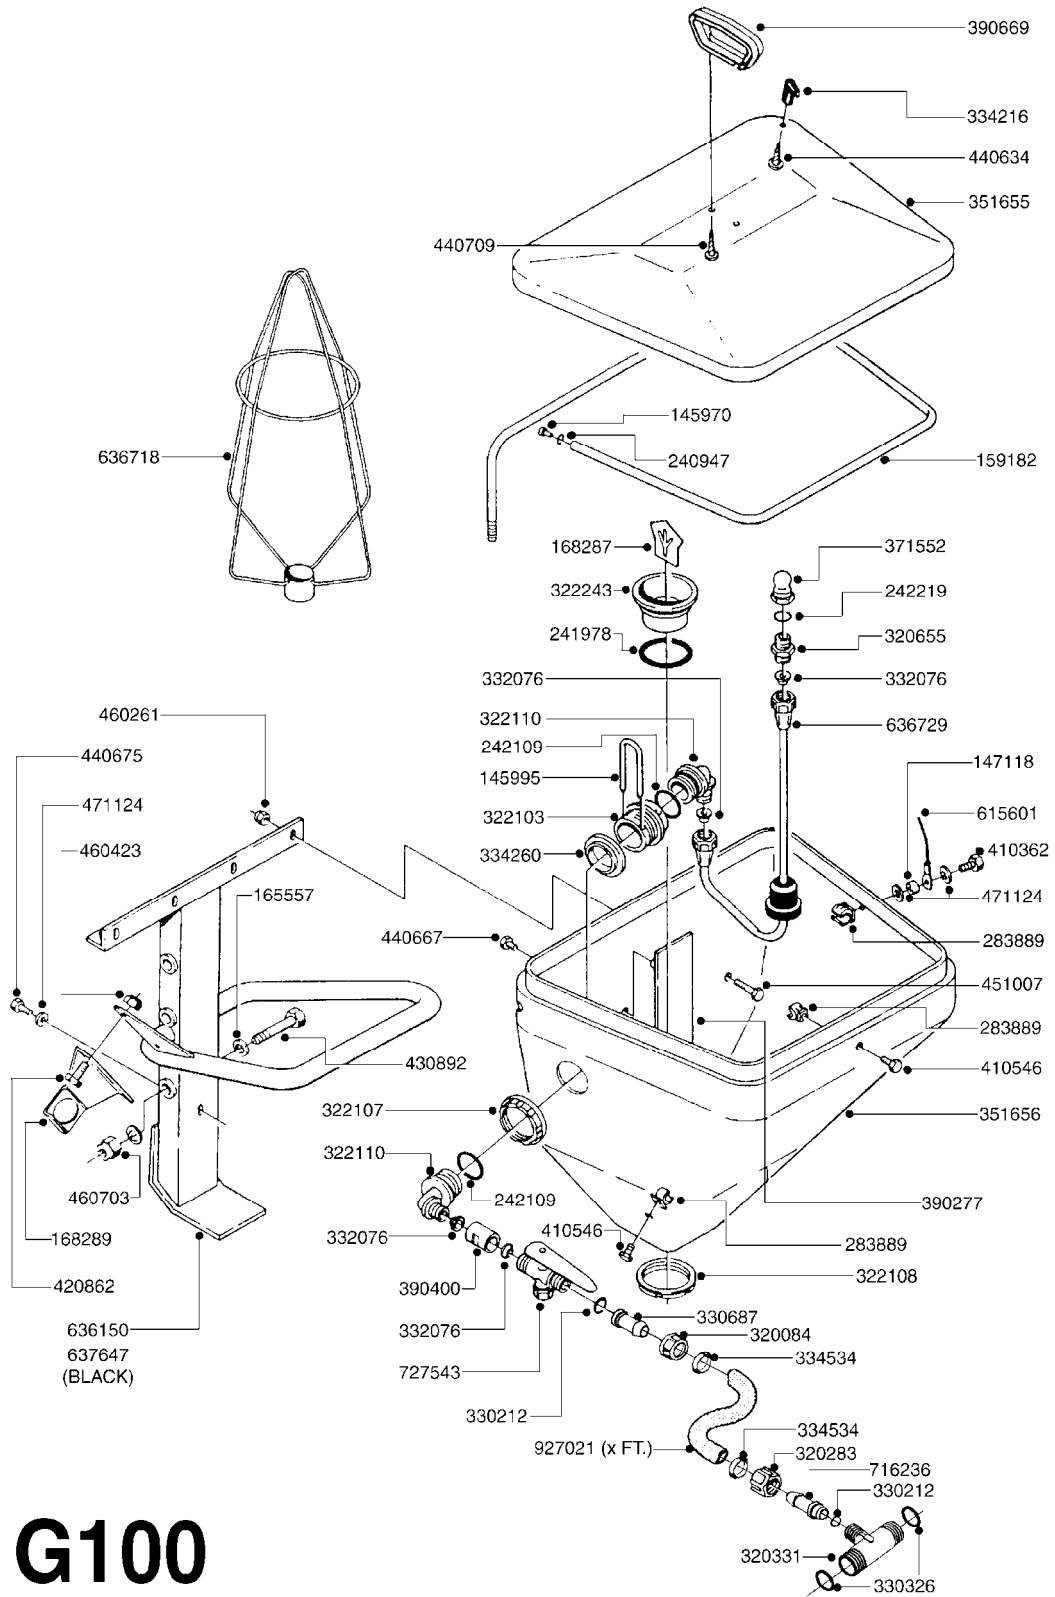

G100

CHEMICAL FILLER-HOPPER (POST95)
G100-HIN, 01:01:01

Page 1

Date 28.07.2009 14:21

parts-n°	order qty	description
145970	1	PLUG MF 11 X 1
145995	1	FITT.DK S-53 FORK
147118	1	BUSHING 10,0/6,2 L=5 CHEM FILL
159182	1	RINSING TUBE CHEM.FILL
165557	1	WASHER D28.0/D12.2X2.0 SS
168287	1	PLATE ANTI-VORTEX F.CHEM FILL
168289	1	BRACKET F. 3-WAY VALVE
240947	1	O-RING D7,3X2,4 NITRIL
242109	1	O-RING D32.2x3.0 (USE 242354)
242219	1	O-RING D16.3X2.4 VITON
241978	1	O-RING 64.5X3,0
283889	1	CLIP F.TUBE SUPPORT
320084	1	FITT.DK NUT 1/2" BSP
320283	1	FITT.DK NUT 3/4"BSP
320331	1	FITT.DK TEE 1" - 1" - 3/4" BSP
320655	1	FITT.DK HN 1/2"-1/2" BSP
322103	1	FITT.DK S-53 BULKHEAD
322107	1	FITT.DK S-53 BULKHEAD NUT
322108	1	FITT.DK S-67 BULKHEAD NUT
322110	1	FITT.DK S-53 ELB. 1/2" BSP
322243	1	DRAIN PIPE/CHEM FIL.S67/S56
330212	1	O-RING D19/D14X2.4 F.1/2"NUT
330326	1	O-RING D30/D24X2 F.1"NUT
330687	1	FITT.DK HB 1/2" F. 1/2" NUT
332076	1	CONE INSERT F. ALUMINUM LANCE
334216	1	RUBBER LATCH FOR CHEM.FILL
334260	1	GASKET F. S-53 BULKHEAD
334534	1	CLAMP HOSE PLASTIC 1/2"
351655	1	LID CHEM FILL.25L POST 95
351656	1	HOPPER F.CHEM FILL 25L POST'96
371552	1	NOZZLE F.RINSING
390277	1	SCALE PLATE FOR HARDI FILLER
390400	1	FITT.DK BULKHEAD 1/2'X1/2'
390669	1	HANDLE F.CHEM FILLER
410362	1	BOLT HEX 8.8 DEL M6X20 FT
410546	1	BOLT HEX 8.8 DEL M6X12 FT
420862	1	BOLT HEX 8.8 DEL M10X16 FT
430892	1	BOLT HEX 8.8 DEL M12X110
440634	1	SCREW 5/8"
440667	1	SCREW M12X35 SLOT STAINLESS
440675	1	SCREW F. PLASTIC 5X16 SS
440709	1	SCREW 60X12 CHEM.FILL HANDLE
451007	1	SCREW M6X20 STAINLESS
460261	1	NUT HEX M6X1 LOCK
460423	1	NUT HEX M10X1.5 LOCK
460703	1	NUT HEX M12X1.75 LOCK
471124	1	WASHER D18/D6.4x1.6
615601	1	BUNGEE CORD 21-1/4"
636150	1	FRAME FOR CHEM FILL TANK
636718	1	RINSE SUPPORT CHEM.FILL 25/35L
636729	1	TUBE F. RINSE CHEM FILL
637647	1	BRACKET F.CHEMFILL
716236	1	FITT.DK HB 1/2" ASSY. F. 3/4"
727543	1	VALVE F.CHEM FILL JUG RINSE
927021	1	HOSE R X 60 BAR X 1/2 X 0012"