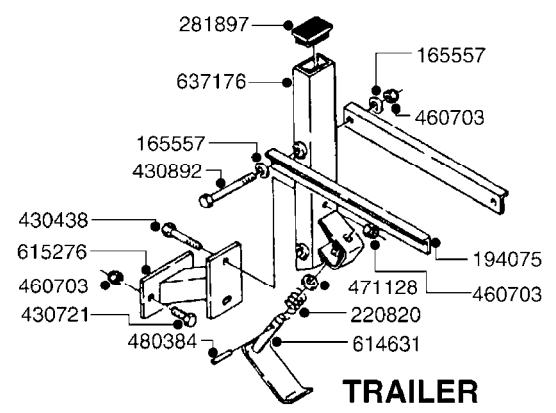

NK/LX/LY PRE-86