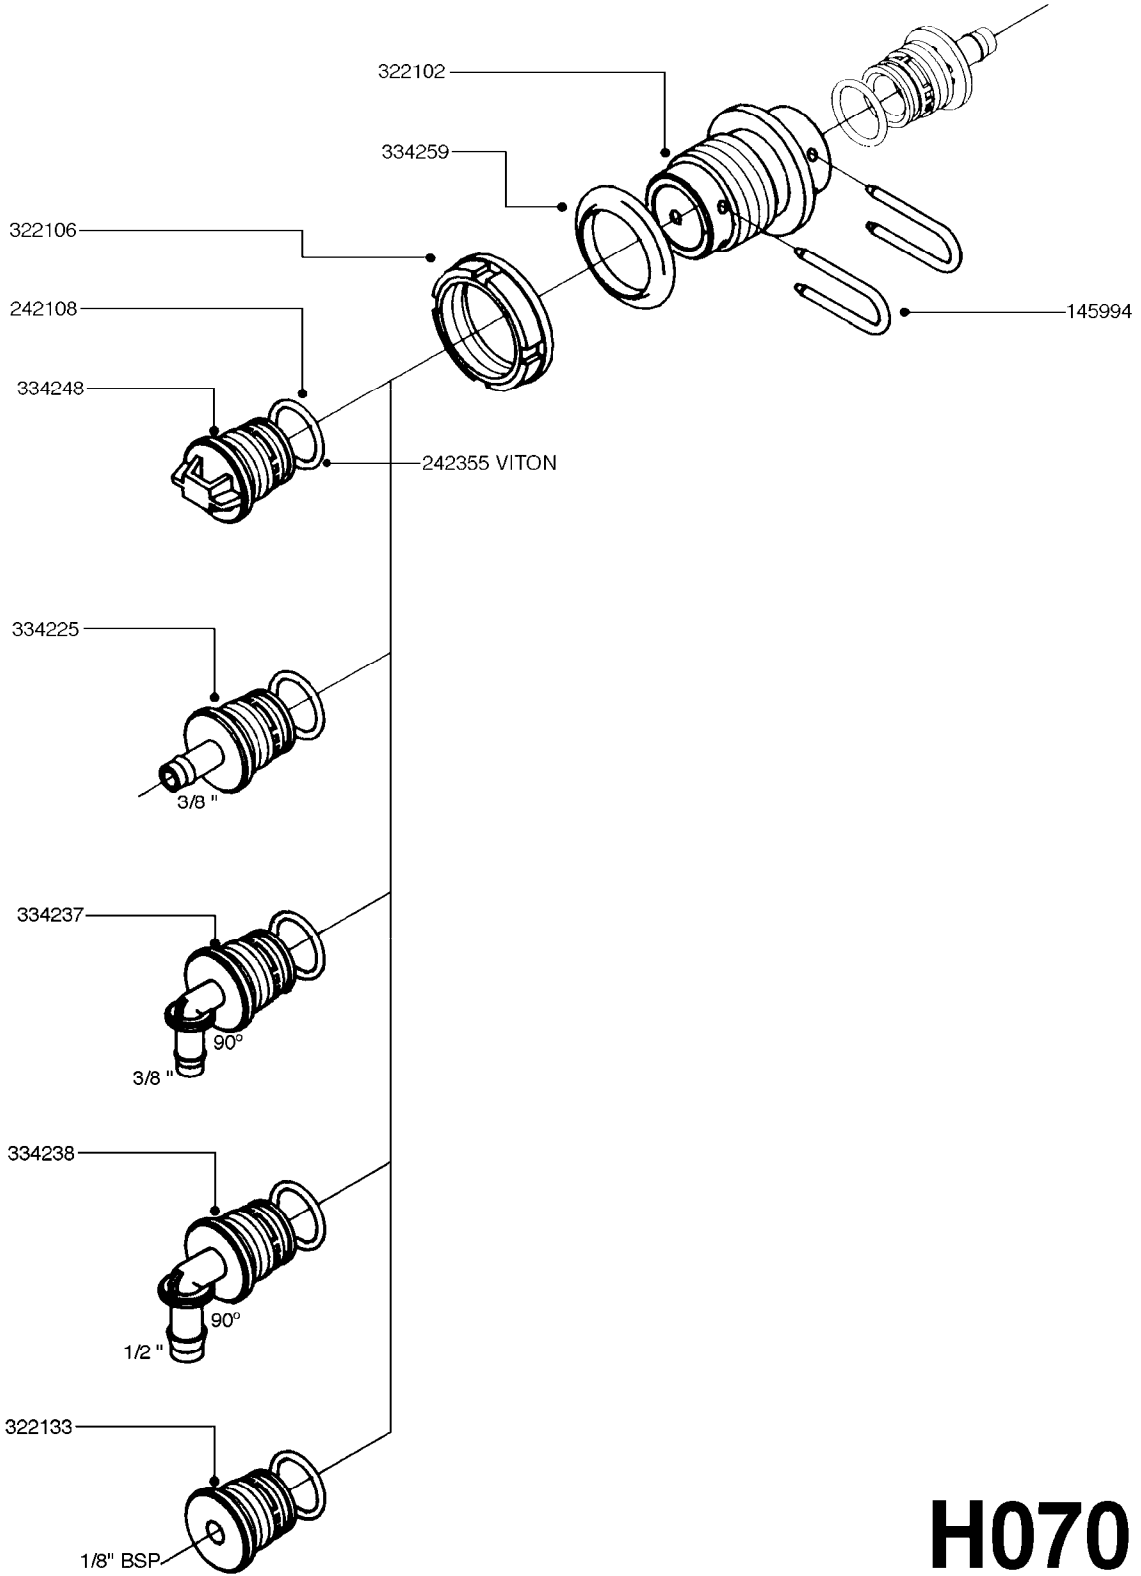

H040

FITTINGS - NIPPLES & ELBOWS
H040-HIN, 01:01:01

Page 1

Date 28.07.2009 14:22

parts-n°	order qty	description
10530803	1	FITT.PO.SE 2.00X2.00 45 DEG.
320191	1	FITT.DK ELB 3/8' BSP 45 DEGREE
320482	1	FITT.DK ELB. 1/2" BSP 60 DEG.
320596	1	FITT.DK ELB 3/8'-1/2'BSP 45DEG
320607	1	FITT.DK HN 3/8M X 3/8F BSP LNG
320633	1	FITT.DK HN 3/8"M X 3/8"F BSP
321451	1	FITT.DK ELB.1-1/2 X1-1/4 80DEG
321532	1	FITT.DK REDUC 3/4' X 1/2' BSP
390233	1	FITT.DK REDUC 1-1/2" X 1" BSP

H060

FITTINGS - BULKHEAD
H060-HIN, 01:01:01

Page 1

Date 28.07.2009 14:22

parts-n°	order qty	description
141046	1	NUT 3/8" BSP
141341	1	NUT 1/4' BSP
240284	1	O-RING D82,5/75 X 3,5
320456	1	FITT.DK BULKHEAD 1"BSP DOUBLE
320467	1	FITT.DK BULKHEAD 1"BSP SINGLE
320471	1	FITT.DK NUT 1" BSP JAMB
320541	1	FITT.DK BULKHEAD 2-1/2'BSP SIN
320552	1	FITT.DK NUT 2-1/2' BSP JAMB
320644	1	FITT.DK ELB.3/4"HB X 1" BSP
320784	1	FITT.DK CAP 1-1/2" BSP
320795	1	FITT.DK NUT 1-1/2" BSP JAMB
320935	1	FITT.DK BULKHEAD 1/4' BSP SING
320946	1	FITT.DK BULKHEAD 3/8' BSP SING
321296	1	FITT.DK BULKHEAD 1/2" BSP SING
321307	1	FITT.DK NUT 1/2" BSP JAMB
321333	1	FITT.DK BULK 1-1/2" X 1"F BSP
330061	1	O-RING D16/D11X2,5
330072	1	O-RING D53,5/D45,5X4
330212	1	O-RING D19/D14X2.4 F.1/2"NUT
332577	1	O-RING D38/D30X4 F.1" PUR.
332592	1	O-RING D26/D20X3