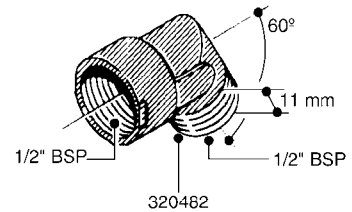

H030

FITTINGS - HEXAGON NIPPLES
H030-HIN, 01:01:01

Page 1

Date 28.07.2009 14:22

parts-n°	order qty	description
10015303	1	FITT.PO.HN 1.00X1.00 M1000
10425003	1	FITT.PO.HN 1.25X1.00 MCPHEE
320132	1	FITT.DK HN 1" BSP
320176	1	FITT.DK HN 3/8"X1/2" BSP
320445	1	FITT.DK HN 1/4"X3/8" BSP
320655	1	FITT.DK HN 1/2"-1/2" BSP
320692	1	FITT.DK HN 3/8'BSPX1/4'NPT
320703	1	FITT.DK HN 3/8BSP X1/2 &1/4NPT
320725	1	FITT.DK NIPPLE 3/8"-3/8" BSP
320902	1	FITT.DK HN 3/8'X 1/4' BSP
390232	1	FITT.DK HN 1-1/2' X 1-1/4' BSP
390276	1	FITT.DK HN 1'BSP

H040

FITTINGS - NIPPLES & ELBOWS
H040-HIN, 01:01:01

Page 1

Date 28.07.2009 14:22

parts-n°	order qty	description
10530803	1	FITT.PO.SE 2.00X2.00 45 DEG.
320191	1	FITT.DK ELB 3/8' BSP 45 DEGREE
320482	1	FITT.DK ELB. 1/2" BSP 60 DEG.
320596	1	FITT.DK ELB 3/8'-1/2'BSP 45DEG
320607	1	FITT.DK HN 3/8M X 3/8F BSP LNG
320633	1	FITT.DK HN 3/8"M X 3/8"F BSP
321451	1	FITT.DK ELB.1-1/2 X1-1/4 80DEG
321532	1	FITT.DK REDUC 3/4' X 1/2' BSP
390233	1	FITT.DK REDUC 1-1/2" X 1" BSP