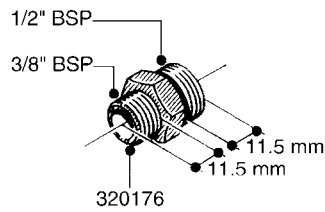

H020

FITTINGS-T-PIECES, CAPS & ELBOWS
H020-HIN, 01:01:01

Page 1

Date 28.07.2009 14:22

parts-n°	order qty	description
10053603	1	FITT. CAPNUT 2"BSP 5601
10194303	1	CAP BLANK 1 1/2 MCPHEE 210060
320047	1	FITT.DK CAPNUT 1/2" BSP
320106	1	FITT.DK CAPNUT 1" BSP
320272	1	FITT.DK CAPNUT 3/8" BSP
320316	1	FITT.DK TEE 3/4" X3/4" X1"BSP
320331	1	FITT.DK TEE 1" - 1" - 3/4" BSP
320342	1	FITT.DK EL 3/4"M X 1"F BSP
320563	1	FITT.DK 3 WAY 1/2" 110 DEG.
320677	1	NO LONGER AVAILABLE
320961	1	FITT.DK CAPNUT 1-1/2" BSP
321053	1	FITT.DK TEE 1/2 X1/2 X1/2" BSP
322072	1	FITT.DK TEE 3/8'X3/8'X3/8' BSP
322095	1	FITT.DK TEE 1-1/2 X1 X3/4" BSP
322138	1	FITT.DK ELB 1"M X 1"F BSP
330013	1	O-RING D15/D10X2.5 F.3/8"NUT
330212	1	O-RING D19/D14X2.4 F.1/2"NUT
330326	1	O-RING D30/D24X2 F.1"NUT
331273	1	O-RING D44/D38X2 F.1-1/2"