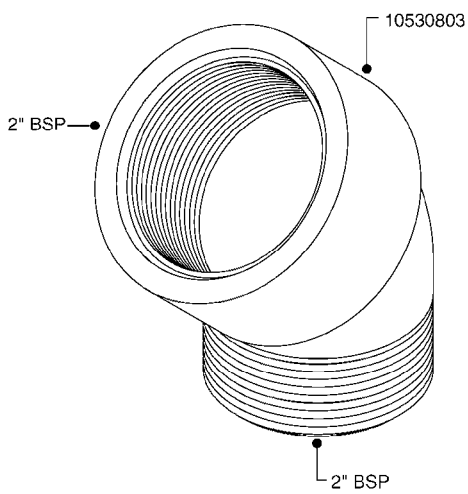

H020

FITTINGS-T-PIECES, CAPS & ELBOWS
H020-HIN, 01:01:01

Page 1

Date 28.07.2009 14:22

parts-n°	order qty	description
10053603	1	FITT. CAPNUT 2"BSP 5601
10194303	1	CAP BLANK 1 1/2 MCPHEE 210060
320047	1	FITT.DK CAPNUT 1/2" BSP
320106	1	FITT.DK CAPNUT 1" BSP
320272	1	FITT.DK CAPNUT 3/8" BSP
320316	1	FITT.DK TEE 3/4" X3/4" X1"BSP
320331	1	FITT.DK TEE 1" - 1" - 3/4" BSP
320342	1	FITT.DK EL 3/4"M X 1"F BSP
320563	1	FITT.DK 3 WAY 1/2" 110 DEG.
320677	1	NO LONGER AVAILABLE
320961	1	FITT.DK CAPNUT 1-1/2" BSP
321053	1	FITT.DK TEE 1/2 X1/2 X1/2" BSP
322072	1	FITT.DK TEE 3/8'X3/8'X3/8' BSP
322095	1	FITT.DK TEE 1-1/2 X1 X3/4" BSP
322138	1	FITT.DK ELB 1"M X 1"F BSP
330013	1	O-RING D15/D10X2.5 F.3/8"NUT
330212	1	O-RING D19/D14X2.4 F.1/2"NUT
330326	1	O-RING D30/D24X2 F.1"NUT
331273	1	O-RING D44/D38X2 F.1-1/2"

H030

FITTINGS - HEXAGON NIPPLES
H030-HIN, 01:01:01

Page 1

Date 28.07.2009 14:22

parts-n°	order qty	description
10015303	1	FITT.PO.HN 1.00X1.00 M1000
10425003	1	FITT.PO.HN 1.25X1.00 MCPHEE
320132	1	FITT.DK HN 1" BSP
320176	1	FITT.DK HN 3/8"X1/2" BSP
320445	1	FITT.DK HN 1/4"X3/8" BSP
320655	1	FITT.DK HN 1/2"-1/2" BSP
320692	1	FITT.DK HN 3/8'BSPX1/4'NPT
320703	1	FITT.DK HN 3/8BSP X1/2 &1/4NPT
320725	1	FITT.DK NIPPLE 3/8"-3/8" BSP
320902	1	FITT.DK HN 3/8'X 1/4' BSP
390232	1	FITT.DK HN 1-1/2' X 1-1/4' BSP
390276	1	FITT.DK HN 1'BSP

H040

FITTINGS - NIPPLES & ELBOWS
H040-HIN, 01:01:01

Page 1

Date 28.07.2009 14:22

parts-n°	order qty	description
10530803	1	FITT.PO.SE 2.00X2.00 45 DEG.
320191	1	FITT.DK ELB 3/8' BSP 45 DEGREE
320482	1	FITT.DK ELB. 1/2" BSP 60 DEG.
320596	1	FITT.DK ELB 3/8'-1/2'BSP 45DEG
320607	1	FITT.DK HN 3/8M X 3/8F BSP LNG
320633	1	FITT.DK HN 3/8"M X 3/8"F BSP
321451	1	FITT.DK ELB.1-1/2 X1-1/4 80DEG
321532	1	FITT.DK REDUC 3/4' X 1/2' BSP
390233	1	FITT.DK REDUC 1-1/2" X 1" BSP