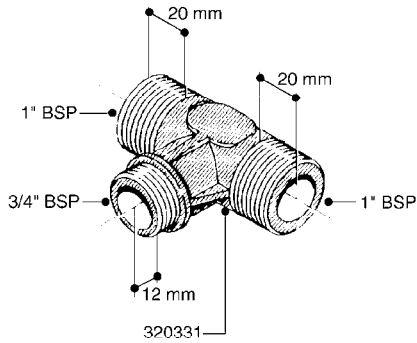

H020

FITTINGS-T-PIECES, CAPS & ELBOWS
H020-HIN, 01:01:01

Page 1

Date 28.07.2009 14:22

parts-n°	order qty	description
10053603	1	FITT. CAPNUT 2"BSP 5601
10194303	1	CAP BLANK 1 1/2 MCPHEE 210060
320047	1	FITT.DK CAPNUT 1/2" BSP
320106	1	FITT.DK CAPNUT 1" BSP
320272	1	FITT.DK CAPNUT 3/8" BSP
320316	1	FITT.DK TEE 3/4" X3/4" X1"BSP
320331	1	FITT.DK TEE 1" - 1" - 3/4" BSP
320342	1	FITT.DK EL 3/4"M X 1"F BSP
320563	1	FITT.DK 3 WAY 1/2" 110 DEG.
320677	1	NO LONGER AVAILABLE
320961	1	FITT.DK CAPNUT 1-1/2" BSP
321053	1	FITT.DK TEE 1/2 X1/2 X1/2" BSP
322072	1	FITT.DK TEE 3/8'X3/8'X3/8' BSP
322095	1	FITT.DK TEE 1-1/2 X1 X3/4" BSP
322138	1	FITT.DK ELB 1"M X 1"F BSP
330013	1	O-RING D15/D10X2.5 F.3/8"NUT
330212	1	O-RING D19/D14X2.4 F.1/2"NUT
330326	1	O-RING D30/D24X2 F.1"NUT
331273	1	O-RING D44/D38X2 F.1-1/2"