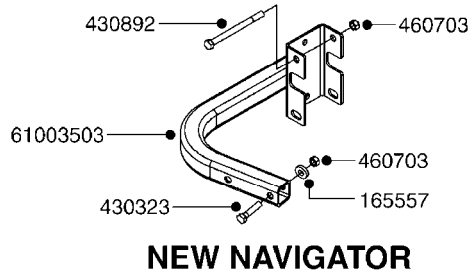

NK/LX/LY PRE-86