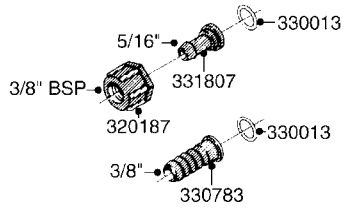

H010

parts-n°	order qty	description
240085	1	O-RING D13,1/8,3X02,4 NITRIL
241441	1	O-RING D29,3X3
242594	1	O-RING D14 X 1.78 SCH.70-EPDM
320084	1	FITT.DK NUT 1/2" BSP
320095	1	FITT.DK NUT 1" BSP
320117	1	FITT.DK CONN.1/2"BSP F. 1" CAP
320187	1	FITT.DK CAP 3/8" BSP BLACK
320283	1	FITT.DK NUT 3/4"BSP
320821	1	FITT.DK NUT 1-1/2" BSP
321495	1	FITT.DK REDUC 1/4'BSP F.3/4'NT
321576	1	FITT.DK CONN 1/2"BSP F.3/4"NUT
330013	1	O-RING D15/D10X2.5 F.3/8"NUT
330212	1	O-RING D19/D14X2.4 F.1/2"NUT
330326	1	O-RING D30/D24X2 F.1"NUT
330341	1	FITT.DK HB 1" F. 1" NUT
330595	1	O-RING D24.6/D20X2.1 -3/4"
330665	1	FITT.DK HB 3/4"F.1" NUT
330676	1	FITT.DK HB 3/8" F. 1/2" NUT
330687	1	FITT.DK HB 1/2" F. 1/2" NUT
330691	1	FITT.DK HB 3/4'F.3/4' NUT
330783	1	FITT.DK HB 3/8" F.3/8" NUT
331262	1	FITT.DK HB 1-1/2" F. 1-1/2"NUT
331273	1	O-RING D44/D38X2 F.1-1/2"
331446	1	FITT.DK HB 1" F.1-1/2" NUT
331807	1	FITT.DK HB 5/16" F.3/8" NUT
332286	1	FITT.DK HB 1/2" F. 3/4" NUT
332905	1	FITT.DK HB 1/2" F. 3/4" CAP
332927	1	FITT.DK PL.F. NOZZLE TUBE
333292	1	FITT.DK HB 1"O'RING F.1-1/2"
333664	1	FITT.DK HB 5/16' F. 1/2' NUT
334044	1	FITT.DK HB 3/4' F. 3/4' CAP
334059	1	FITT.DK EL 1" 110 DEG.F.1-1/2"
334123	1	FITT.DK HB 1-1/4"O-RNG F.1-1/2"
334150	1	FITT.DK HB 1-1/4" 110 F.1-1/2"
390542	1	PLUG WASHER FOR 3/4'CAP NUT
716236	1	FITT.DK HB 1/2" ASSY. F. 3/4"
716413	1	FITT.DK PLUG ASSY. F.NOZ TUBE
717426	1	FITT.DK REDUC 1/4"BSP F.3/4"N
720856	1	FITT.DK 1/2'BSP ASSY.F.3/4'NUT
724621	1	FITT.DK HB 3/4"ASSY F.3/4" NUT