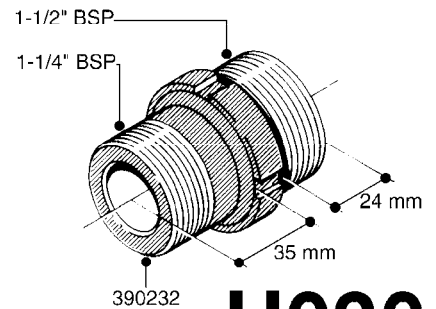

H020

FITTINGS-T-PIECES, CAPS & ELBOWS
H020-HIN, 01:01:01

Page 1

Date 28.07.2009 14:22

parts-n°	order qty	description
10053603	1	FITT. CAPNUT 2"BSP 5601
10194303	1	CAP BLANK 1 1/2 MCPHEE 210060
320047	1	FITT.DK CAPNUT 1/2" BSP
320106	1	FITT.DK CAPNUT 1" BSP
320272	1	FITT.DK CAPNUT 3/8" BSP
320316	1	FITT.DK TEE 3/4" X3/4" X1"BSP
320331	1	FITT.DK TEE 1" - 1" - 3/4" BSP
320342	1	FITT.DK EL 3/4"M X 1"F BSP
320563	1	FITT.DK 3 WAY 1/2" 110 DEG.
320677	1	NO LONGER AVAILABLE
320961	1	FITT.DK CAPNUT 1-1/2" BSP
321053	1	FITT.DK TEE 1/2 X1/2 X1/2" BSP
322072	1	FITT.DK TEE 3/8'X3/8'X3/8' BSP
322095	1	FITT.DK TEE 1-1/2 X1 X3/4" BSP
322138	1	FITT.DK ELB 1"M X 1"F BSP
330013	1	O-RING D15/D10X2.5 F.3/8"NUT
330212	1	O-RING D19/D14X2.4 F.1/2"NUT
330326	1	O-RING D30/D24X2 F.1"NUT
331273	1	O-RING D44/D38X2 F.1-1/2"

H030

FITTINGS - HEXAGON NIPPLES
H030-HIN, 01:01:01

Page 1

Date 28.07.2009 14:22

parts-n°	order qty	description
10015303	1	FITT.PO.HN 1.00X1.00 M1000
10425003	1	FITT.PO.HN 1.25X1.00 MCPHEE
320132	1	FITT.DK HN 1" BSP
320176	1	FITT.DK HN 3/8"X1/2" BSP
320445	1	FITT.DK HN 1/4"X3/8" BSP
320655	1	FITT.DK HN 1/2"-1/2" BSP
320692	1	FITT.DK HN 3/8'BSPX1/4'NPT
320703	1	FITT.DK HN 3/8BSP X1/2 &1/4NPT
320725	1	FITT.DK NIPPLE 3/8"-3/8" BSP
320902	1	FITT.DK HN 3/8'X 1/4' BSP
390232	1	FITT.DK HN 1-1/2' X 1-1/4' BSP
390276	1	FITT.DK HN 1'BSP

H040

FITTINGS - NIPPLES & ELBOWS
H040-HIN, 01:01:01

Page 1

Date 28.07.2009 14:22

parts-n°	order qty	description
10530803	1	FITT.PO.SE 2.00X2.00 45 DEG.
320191	1	FITT.DK ELB 3/8' BSP 45 DEGREE
320482	1	FITT.DK ELB. 1/2" BSP 60 DEG.
320596	1	FITT.DK ELB 3/8'-1/2'BSP 45DEG
320607	1	FITT.DK HN 3/8M X 3/8F BSP LNG
320633	1	FITT.DK HN 3/8"M X 3/8"F BSP
321451	1	FITT.DK ELB.1-1/2 X1-1/4 80DEG
321532	1	FITT.DK REDUC 3/4' X 1/2' BSP
390233	1	FITT.DK REDUC 1-1/2" X 1" BSP