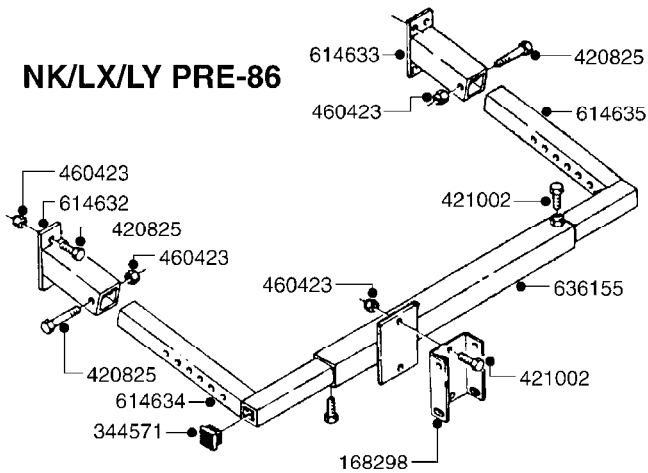

NK/LX/LY PRE-86