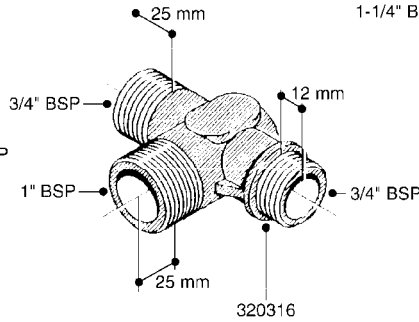

H020

FITTINGS-T-PIECES, CAPS & ELBOWS
H020-HIN, 01:01:01

Page 1

Date 28.07.2009 14:22

parts-n°	order qty	description
10053603	1	FITT. CAPNUT 2"BSP 5601
10194303	1	CAP BLANK 1 1/2 MCPHEE 210060
320047	1	FITT.DK CAPNUT 1/2" BSP
320106	1	FITT.DK CAPNUT 1" BSP
320272	1	FITT.DK CAPNUT 3/8" BSP
320316	1	FITT.DK TEE 3/4" X3/4" X1"BSP
320331	1	FITT.DK TEE 1" - 1" - 3/4" BSP
320342	1	FITT.DK EL 3/4"M X 1"F BSP
320563	1	FITT.DK 3 WAY 1/2" 110 DEG.
320677	1	NO LONGER AVAILABLE
320961	1	FITT.DK CAPNUT 1-1/2" BSP
321053	1	FITT.DK TEE 1/2 X1/2 X1/2" BSP
322072	1	FITT.DK TEE 3/8'X3/8'X3/8' BSP
322095	1	FITT.DK TEE 1-1/2 X1 X3/4" BSP
322138	1	FITT.DK ELB 1"M X 1"F BSP
330013	1	O-RING D15/D10X2.5 F.3/8"NUT
330212	1	O-RING D19/D14X2.4 F.1/2"NUT
330326	1	O-RING D30/D24X2 F.1"NUT
331273	1	O-RING D44/D38X2 F.1-1/2"