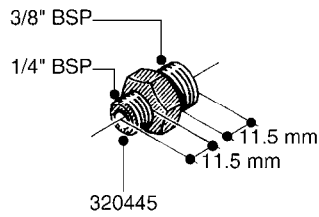

H020

FITTINGS-T-PIECES, CAPS & ELBOWS
H020-HIN, 01:01:01

Page 1

Date 28.07.2009 14:22

parts-n°	order qty	description
10053603	1	FITT. CAPNUT 2"BSP 5601
10194303	1	CAP BLANK 1 1/2 MCPHEE 210060
320047	1	FITT.DK CAPNUT 1/2" BSP
320106	1	FITT.DK CAPNUT 1" BSP
320272	1	FITT.DK CAPNUT 3/8" BSP
320316	1	FITT.DK TEE 3/4" X3/4" X1"BSP
320331	1	FITT.DK TEE 1" - 1" - 3/4" BSP
320342	1	FITT.DK EL 3/4"M X 1"F BSP
320563	1	FITT.DK 3 WAY 1/2" 110 DEG.
320677	1	NO LONGER AVAILABLE
320961	1	FITT.DK CAPNUT 1-1/2" BSP
321053	1	FITT.DK TEE 1/2 X1/2 X1/2" BSP
322072	1	FITT.DK TEE 3/8'X3/8'X3/8' BSP
322095	1	FITT.DK TEE 1-1/2 X1 X3/4" BSP
322138	1	FITT.DK ELB 1"M X 1"F BSP
330013	1	O-RING D15/D10X2.5 F.3/8"NUT
330212	1	O-RING D19/D14X2.4 F.1/2"NUT
330326	1	O-RING D30/D24X2 F.1"NUT
331273	1	O-RING D44/D38X2 F.1-1/2"