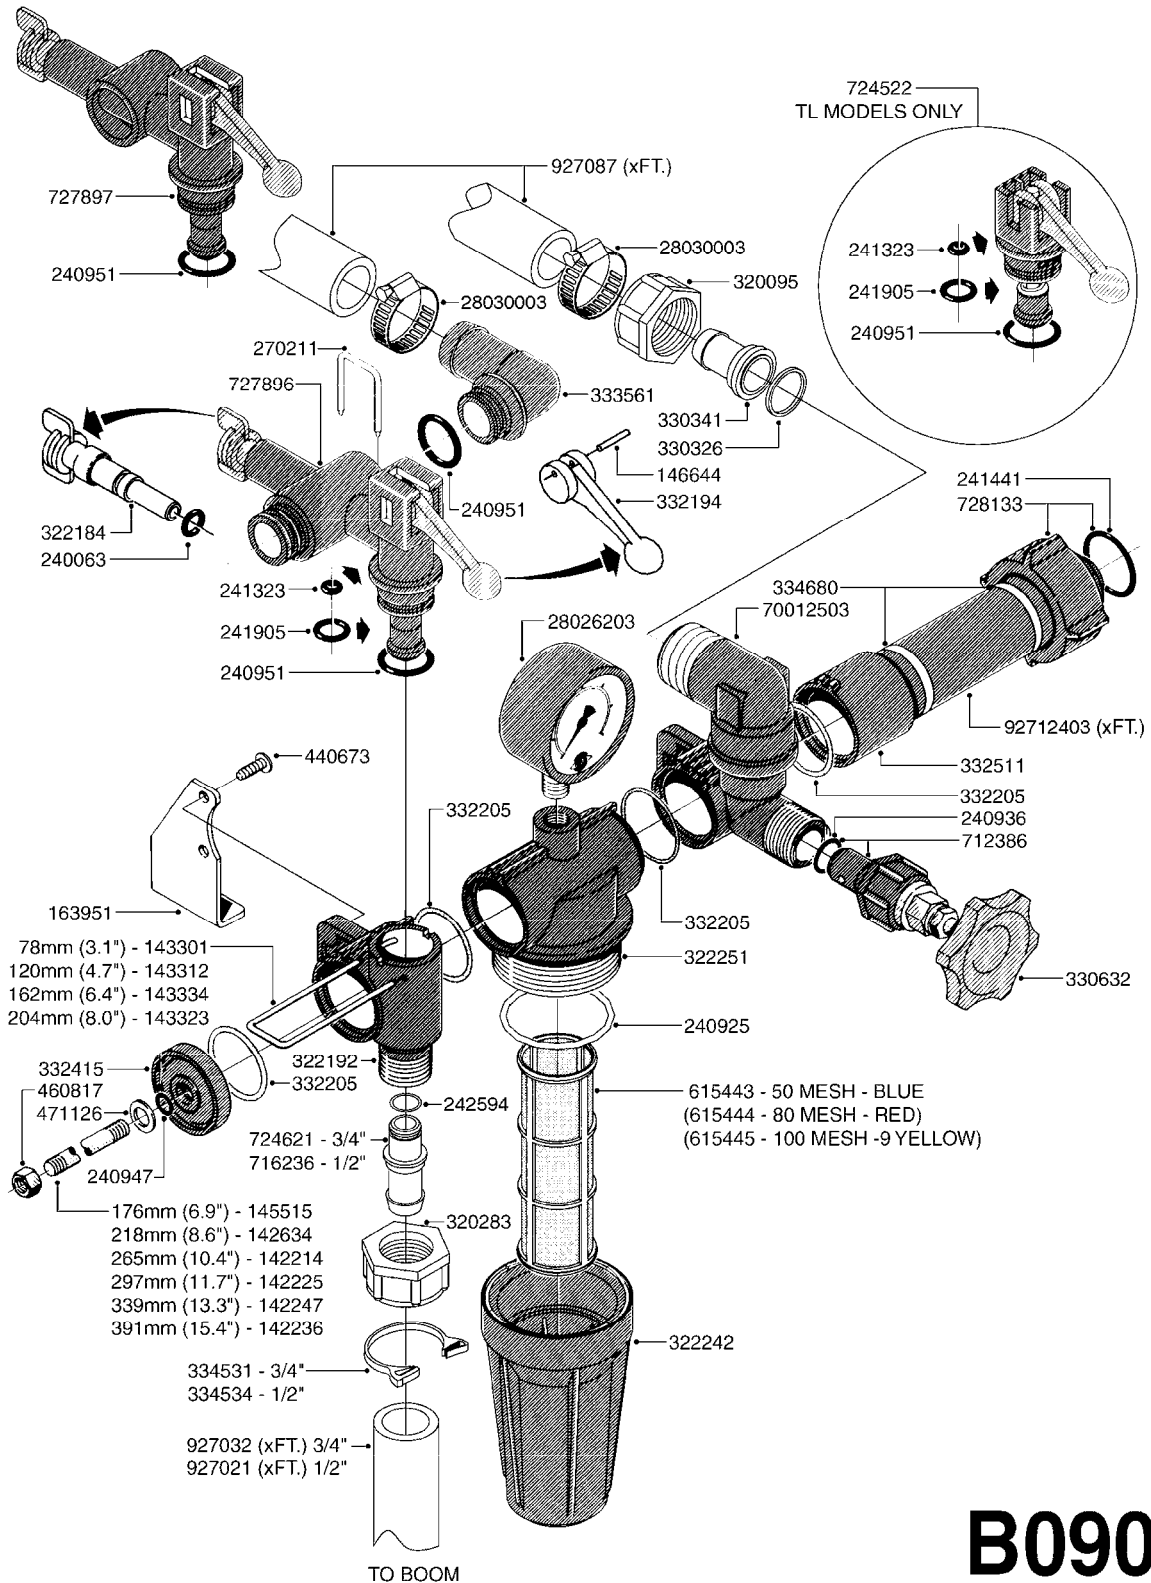

B090

BK-180 BOOM VALVES-MAN.POST 00
B090-HIN, 28:11:06

Page 1
Date 28.07.2009 14:21

parts-n°	order qty	description
142214	1	STUD BOLT 8 X 265 - 5 MODULS
142225	1	STUD BOLT 8 X 299 - 6 MODULS
142236	1	STUD BOLT 8 X 381 - 8 MODULS
142247	1	STUD BOLT 8 X 341 - 7 MODULS
142634	1	STUD BOLT M8 X 213 - 4 MODULS
143301	1	LOCK CLAMP 78 MM
143312	1	LOCK CLAMP 120 MM
143323	1	LOCK CLAMP 204 MM
143334	1	LOCK CLAMP 162 MM
145515	1	STUD BOLT M8 X 176MM
146644	1	PIN D3X19 STAINLESS
163951	1	MOUNT BRACKET FOR BK180 SECTIO
240063	1	O-RING D14,1/9,3 X 2,4
240925	1	O-RING D49.5X3 NITRIL
240936	1	O-RING D13.3X2.4 NITRIL
240947	1	O-RING D7,3X2,4 NITRIL
240951	1	O-RING D21,2X3 NITRIL
241323	1	O-RING D5.3X2.4 NITRIL
241441	1	O-RING D29,3X3
241905	1	O-RING 12,3X2,4 VITON DKR.1,05
242594	1	O-RING D14 X 1.78 SCH.70-EPDM
270211	1	U CLAMP
320095	1	FITT.DK NUT 1" BSP
320283	1	FITT.DK NUT 3/4"BSP
322184	1	SCREW F.ADJUSTING CONST.PRESS.
322192	1	HOUSING F.DISTRIBUTOR
322242	1	FILTER BOWL / IN-LINE
322251	1	HOUSING F.FILTER MOUNT BK/EC
330326	1	O-RING D30/D24X2 F.1"NUT
330341	1	FITT.DK HB 1" F. 1" NUT
330632	1	REGULATING HANDLE
332194	1	DISTRIBUTION HANDLE
332205	1	O-RING D43/39XD2
332415	1	COVER
332511	1	FITT.DK END CAP 1"HB F.BK180
333561	1	FITT.DK ELB.1" EC RETURN
334531	1	CLAMP HOSE PLASTIC 3/4"
334534	1	CLAMP HOSE PLASTIC 1/2"
334680	1	CLAMP HOSE PLASTIC 1"
440673	1	SCREW F.PLASTIC 5X12 SS
460817	1	NUT HEX M8 STAINLESS DIN 934
471126	1	WASHER D16/D8.4X1.6 SS
615443	1	FILTER ELEM.50 MESH BLUE
615444	1	FILTER ELEM.80 MESH RED
615445	1	FILTER ELEM.100 MESH YELLOW
712386	1	PRESSURE REGULATOR COMPL. H-M
716236	1	FITT.DK HB 1/2" ASSY. F. 3/4"
724522	1	DISTR.OVER PART W.OUV PR 83 BK
724621	1	FITT.DK HB 3/4"ASSY F.3/4" NUT
727896	1	HOUSING UPPER F.CONST.PRESS.
727897	1	HOUSING UPPER PART END PC.BK92
728133	1	CONNECTING PART F.BK OPR.UNIT
927021	1	HOSE R X 60 BAR X 1/2 X 0012"
927032	1	HOSE R X 60 BAR X 3/4 X 0012"
927087	1	HOSE R X PVC X 1 X 0012"
28026203	1	GAUGE 200PSI/BR,2.5"1/4BSP-BTM
28030003	1	CLAMP HOSE GEAR P1" 6716
70012503	1	HOUSING FOR HARDI-MATIC VALVE
92712403	1	HOSE R X1" X300PSI WP X0012"