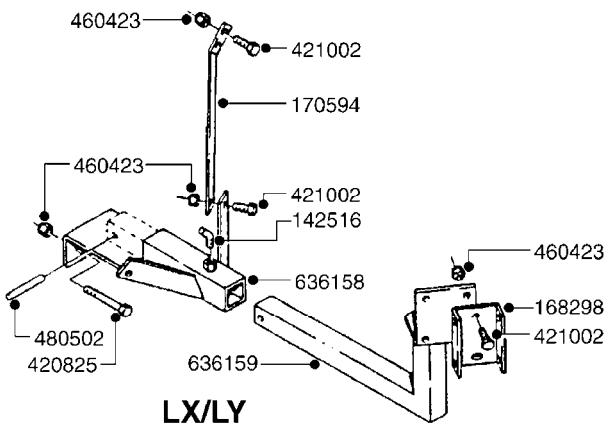

NK/LX/LY PRE-86