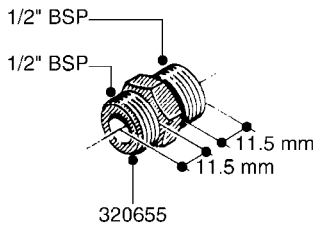

H020

FITTINGS-T-PIECES, CAPS & ELBOWS
H020-HIN, 01:01:01

Page 1

Date 28.07.2009 14:22

parts-n°	order qty	description
10053603	1	FITT. CAPNUT 2"BSP 5601
10194303	1	CAP BLANK 1 1/2 MCPHEE 210060
320047	1	FITT.DK CAPNUT 1/2" BSP
320106	1	FITT.DK CAPNUT 1" BSP
320272	1	FITT.DK CAPNUT 3/8" BSP
320316	1	FITT.DK TEE 3/4" X3/4" X1"BSP
320331	1	FITT.DK TEE 1" - 1" - 3/4" BSP
320342	1	FITT.DK EL 3/4"M X 1"F BSP
320563	1	FITT.DK 3 WAY 1/2" 110 DEG.
320677	1	NO LONGER AVAILABLE
320961	1	FITT.DK CAPNUT 1-1/2" BSP
321053	1	FITT.DK TEE 1/2 X1/2 X1/2" BSP
322072	1	FITT.DK TEE 3/8'X3/8'X3/8' BSP
322095	1	FITT.DK TEE 1-1/2 X1 X3/4" BSP
322138	1	FITT.DK ELB 1"M X 1"F BSP
330013	1	O-RING D15/D10X2.5 F.3/8"NUT
330212	1	O-RING D19/D14X2.4 F.1/2"NUT
330326	1	O-RING D30/D24X2 F.1"NUT
331273	1	O-RING D44/D38X2 F.1-1/2"

H030

FITTINGS - HEXAGON NIPPLES
H030-HIN, 01:01:01

Page 1

Date 28.07.2009 14:22

parts-n°	order qty	description
10015303	1	FITT.PO.HN 1.00X1.00 M1000
10425003	1	FITT.PO.HN 1.25X1.00 MCPHEE
320132	1	FITT.DK HN 1" BSP
320176	1	FITT.DK HN 3/8"X1/2" BSP
320445	1	FITT.DK HN 1/4"X3/8" BSP
320655	1	FITT.DK HN 1/2"-1/2" BSP
320692	1	FITT.DK HN 3/8'BSPX1/4'NPT
320703	1	FITT.DK HN 3/8BSP X1/2 &1/4NPT
320725	1	FITT.DK NIPPLE 3/8"-3/8" BSP
320902	1	FITT.DK HN 3/8'X 1/4' BSP
390232	1	FITT.DK HN 1-1/2' X 1-1/4' BSP
390276	1	FITT.DK HN 1'BSP