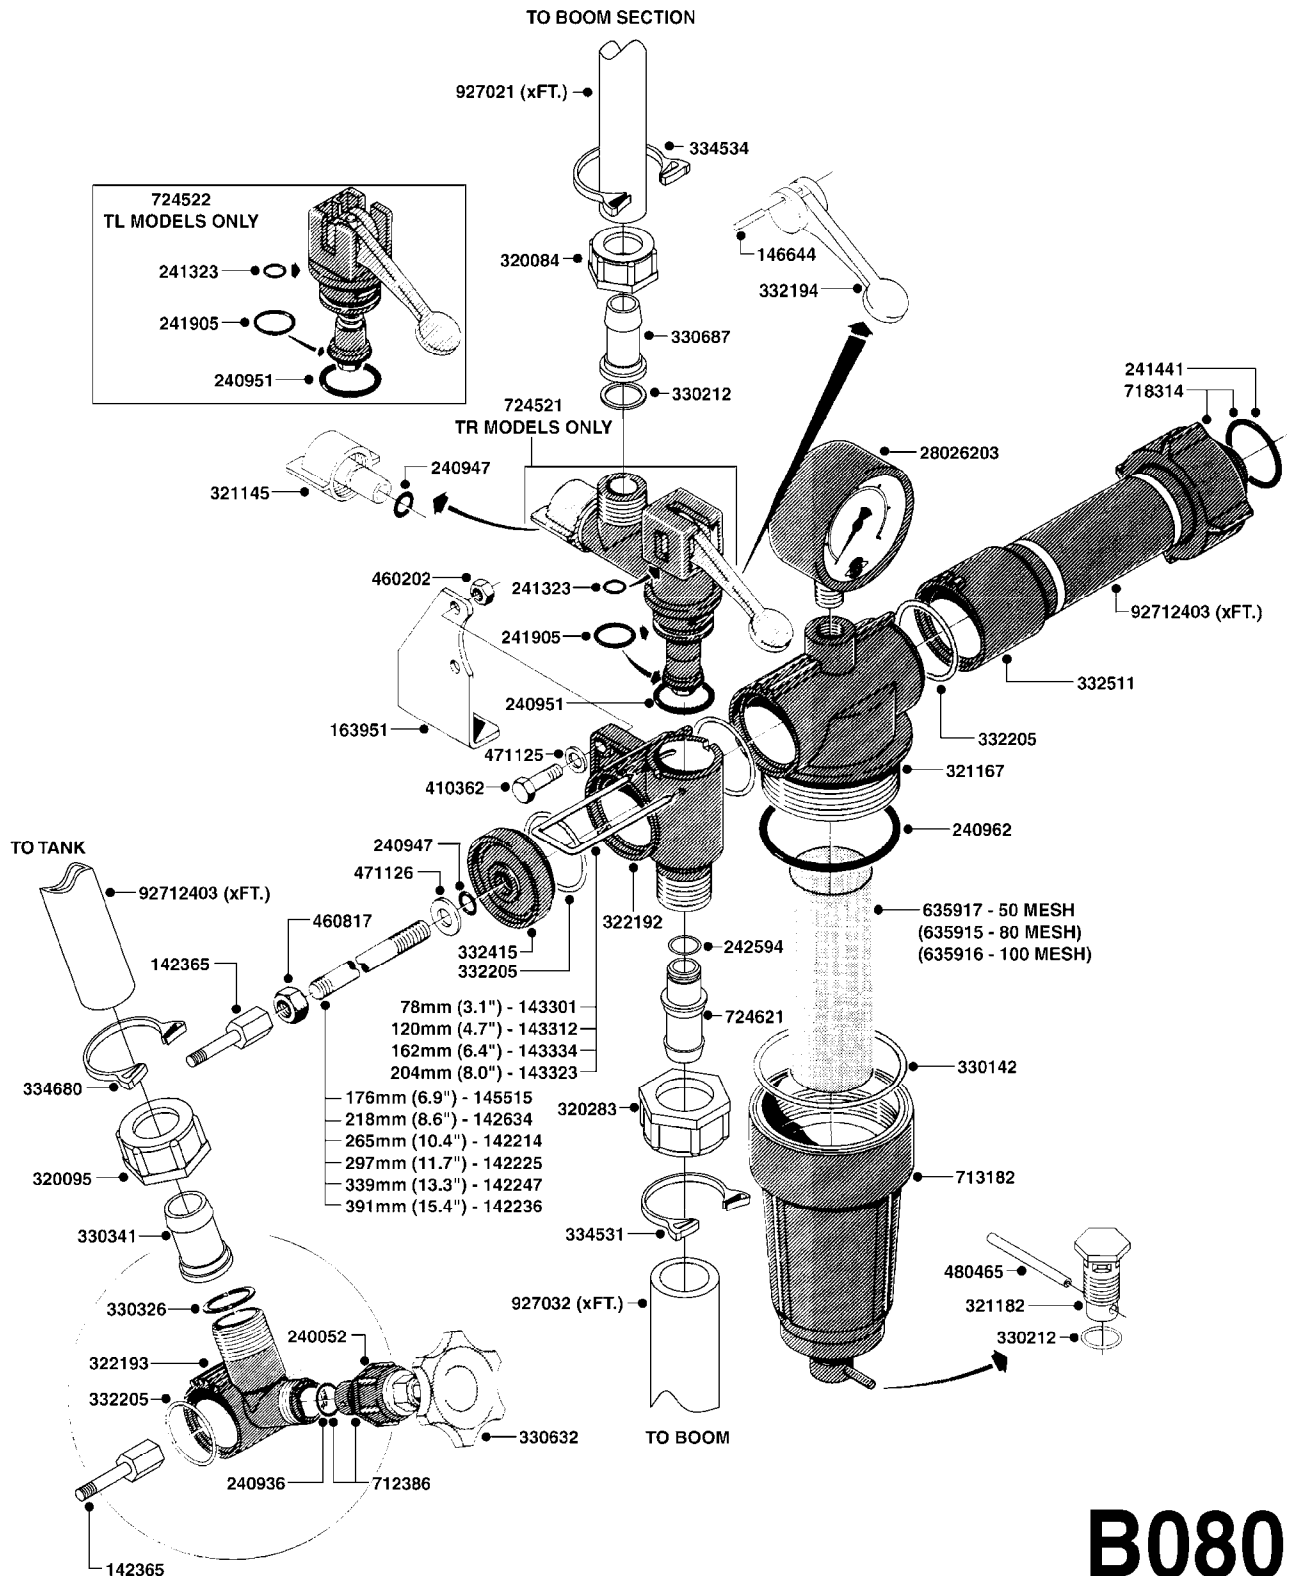

BK-180 BOOM VALVES-MAN.PRE 00
B080-HIN, 28:11:06

Page 1
Date 28.07.2009 14:21

parts-n°	order qty	description
142214	1	STUD BOLT 8 X 265 - 5 MODULS
142225	1	STUD BOLT 8 X 299 - 6 MODULS
142236	1	STUD BOLT 8 X 381 - 8 MODULS
142247	1	STUD BOLT 8 X 341 - 7 MODULS
142365	1	EXTENSION BOLT F/HARDI MATIC
142634	1	STUD BOLT M8 X 213 - 4 MODULS
143301	1	LOCK CLAMP 78 MM
143312	1	LOCK CLAMP 120 MM
143323	1	LOCK CLAMP 204 MM
143334	1	LOCK CLAMP 162 MM
145515	1	STUD BOLT M8 X 176MM
146644	1	PIN D3X19 STAINLESS
163951	1	MOUNT BRACKET FOR BK180 SECTIO
240052	1	BUSHING/PKNG D11,2/8,4 X 6
240936	1	O-RING D13.3X2.4 NITRIL
240947	1	O-RING D7,3X2,4 NITRIL
240951	1	O-RING D21,2X3 NITRIL
240962	1	O-RING D57,2X3 NITRIL
241323	1	O-RING D5.3X2.4 NITRIL
241441	1	O-RING D29,3X3
241905	1	O-RING 12,3X2,4 VITON DKR.1,05
242594	1	O-RING D14 X 1.78 SCH.70-EPDM
320084	1	FITT.DK NUT 1/2" BSP
320095	1	FITT.DK NUT 1" BSP
320283	1	FITT.DK NUT 3/4"BSP
321145	1	CAP 1/2" RG FOR CONST.PRESSURE
321167	1	FILTER HOUSE S 63 X 4
321182	1	DRAIN PLUG F. FILTER 3/8 BSP
322192	1	HOUSING F.DISTRIBUTOR
322193	1	HOUSING F.HARDIMATIC BK93
330142	1	O-RING D69X2
330212	1	O-RING D19/D14X2.4 F.1/2"NUT
330326	1	O-RING D30/D24X2 F.1"NUT
330341	1	FITT.DK HB 1" F. 1" NUT
330632	1	REGULATING HANDLE
330687	1	FITT.DK HB 1/2" F. 1/2" NUT
332194	1	DISTRIBUTION HANDLE
332205	1	O-RING D43/39XD2
332415	1	COVER
332511	1	FITT.DK END CAP 1"HB F.BK180
334531	1	CLAMP HOSE PLASTIC 3/4"
334534	1	CLAMP HOSE PLASTIC 1/2"
334680	1	CLAMP HOSE PLASTIC 1"
410362	1	BOLT HEX 8.8 DEL M6X20 FT
460202	1	NUT HEX M6
460817	1	NUT HEX M8 STAINLESS DIN 934
471125	1	WASHER D12/D6.4x1.6 SS
471126	1	WASHER D16/D8.4X1.6 SS
480465	1	PIN M4X50 SLOTTED
635915	1	SCREEN BK180, 80 MESH
635916	1	SCREEN BK180, 100 MESH
635917	1	SCREEN BK180, 50 MESH
712386	1	PRESSURE REGULATOR COMPL. H-M
713182	1	FILTER CAP WITH DRAIN SCREW
718314	1	CONN. DISTRIB.AND OP.UNIT
724521	1	DISTR.UPPER PART W.EQ.PRESSURE
724522	1	DISTR.OVER PART W.OUV PR 83 BK
724621	1	FITT.DK HB 3/4"ASSY F.3/4" NUT
927021	1	HOSE R X 60 BAR X 1/2 X 0012"
927032	1	HOSE R X 60 BAR X 3/4 X 0012"
28026203	1	GAUGE 200PSI/BR, 2.5"1/4BSP-BTM