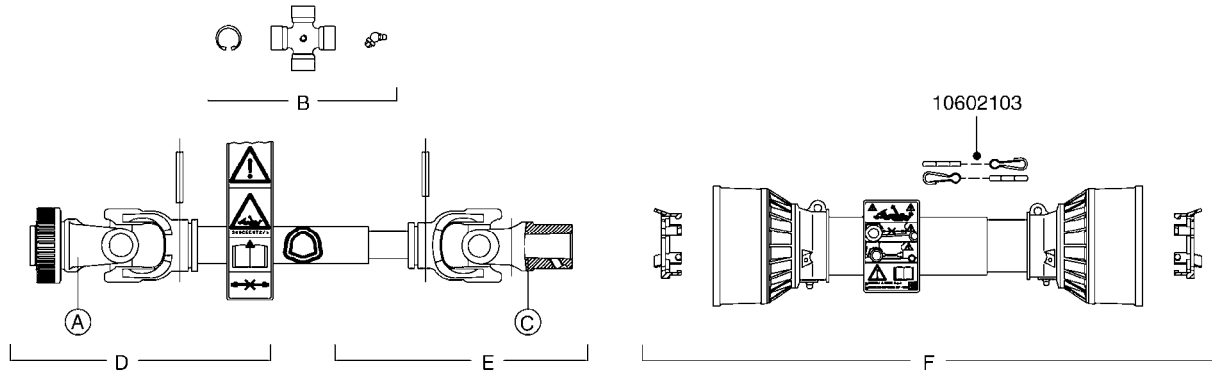

PTO	TRACTOR	IMPLEMENT	LENGTH	A	B	C	D	E	F
28020203	1-3/4" 20-SPLINE	1-3/8" 21-SPLINE	860/1313	28015703	28009403	28010203	28015803	28015903	28016003
28020303	1-3/8" 21-SPLINE	1-3/8" 21-SPLINE	860/1328	28015103	28015203	28015303	28015403	28015503	28015603
829445	1-3/8" 6-SPLINE	1-3/8" 6-SPLINE	810/1219	284041	289045	289041	28016703	28016803	289050
829446	1-3/8" 6-SPLINE	1-3/8" 6-SPLINE	810/1230	289040	284041	289040	28016203	28016303	289049
829480	1-3/8" 21-SPLINE	1-3/8" 21-SPLINE	1210/1912	28005200	289042	28005800	28006700	28007300	28008100
829482	1-3/8" 6-SPLINE	Ø25 CONE 3	610/912	28005400	289042	28006000	28008500	28007500	28008600
829483	1-3/8" 6-SPLINE	Ø30 CONE 4	610/912	28005400	289042	28006100	28008500	-	28008600
829484	1-3/8" 6-SPLINE	1-3/8" 6-SPLINE	610/912	28005400	289042	28006200	28008500	-	28008600
829486	1-3/8" 6-SPLINE	Ø30 CONE 4	860/1328	28005400	289042	28006100	28006900	-	28008100
829487	1-3/8" 6-SPLINE	1-3/8" 6-SPLINE	860/1328	28005400	289042	28006200	28006900	-	28008100
829490	1-3/8" 6-SPLINE	Ø30 CONE 4	1210/1912	28005400	289042	28006100	28006900	-	28008100
829491	1-3/8" 6-SPLINE	Ø1"	610/912	28005400	289042	28006300	28008500	28007800	28008600
829502	1-3/8" 6-SPLINE	1-3/8" 6-SPLINE	1210/1912	28068800	28069700	28073000	-	-	28072800