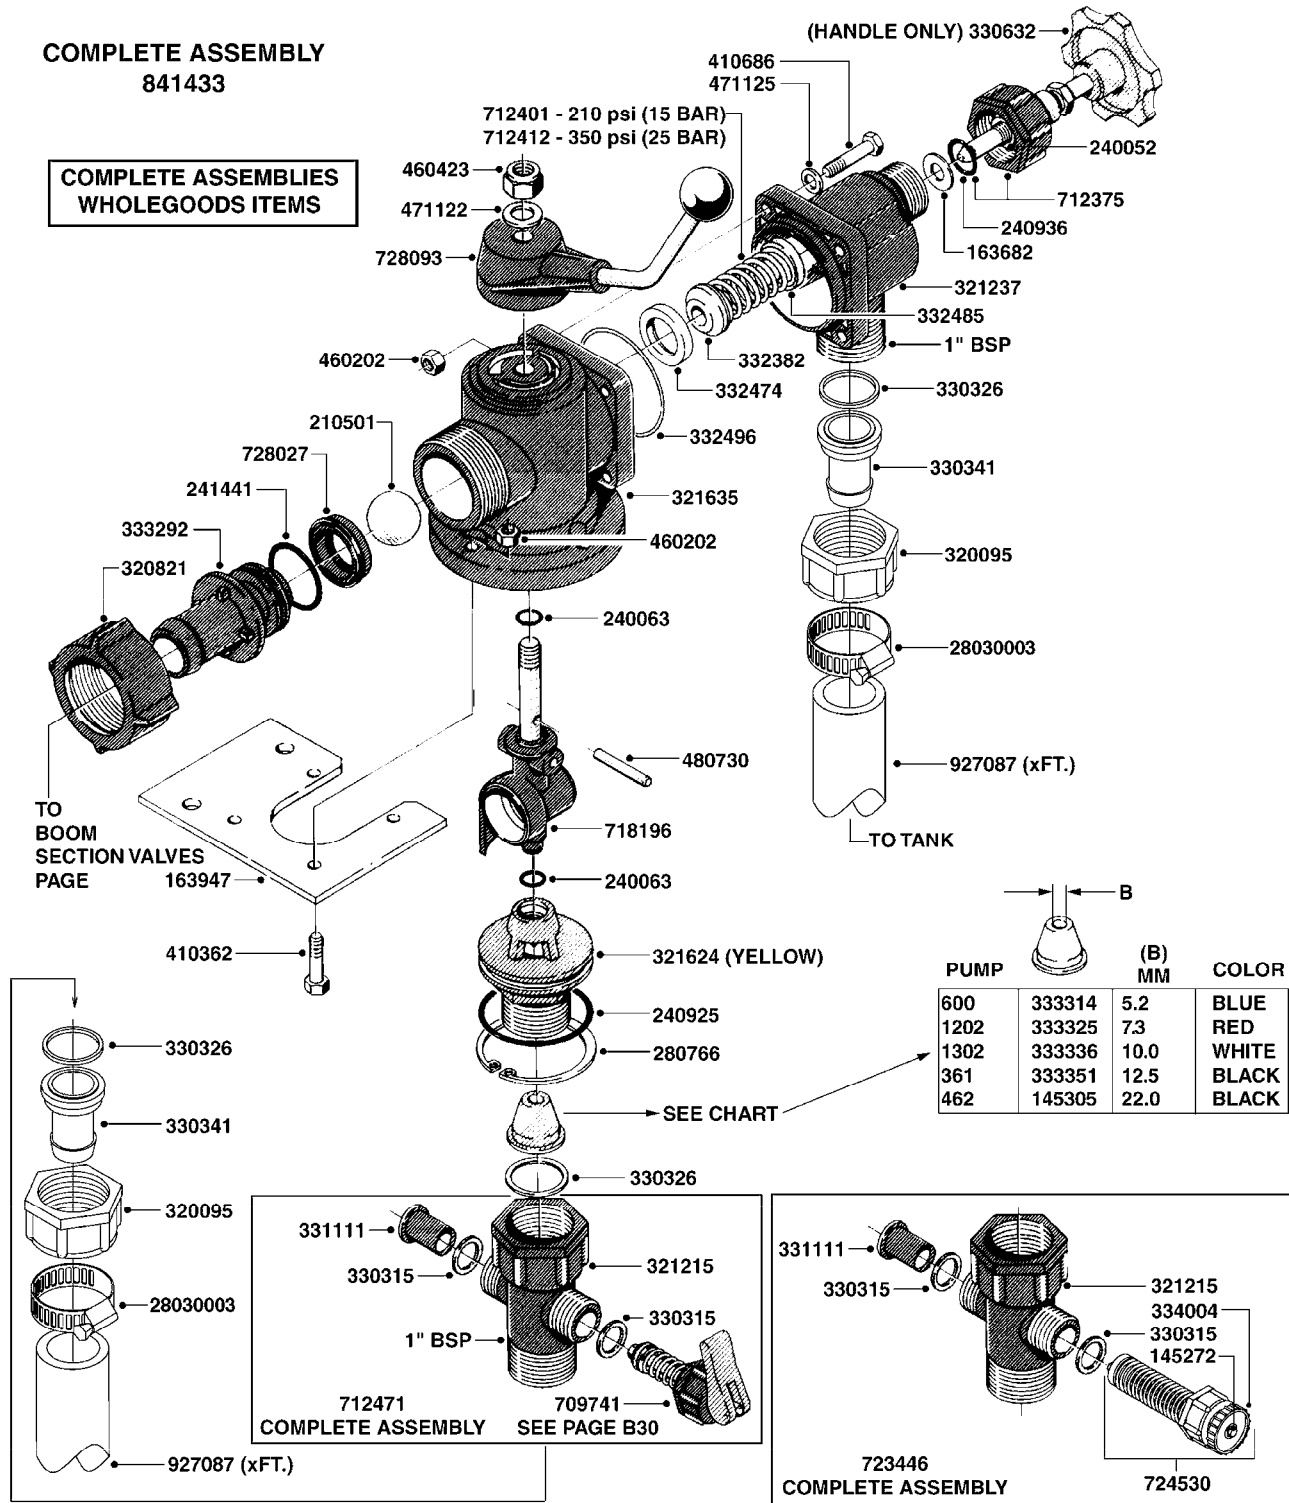

COMPLETE ASSEMBLY
841433

COMPLETE ASSEMBLIES
WHOLEGOODS ITEMS

PUMP		(B) MM	COLOR
600	333314	5.2	BLUE
1202	333325	7.3	RED
1302	333336	10.0	WHITE
361	333351	12.5	BLACK
462	145305	22.0	BLACK

B060

parts-n°	order qty	description
145272	1	INSERT F.AGIT.THUMBWHEEL BRASS
145305	1	NOZZLE F.OP.UNIT PUMP 462
163682	1	WASHER D16X9,5 X 1
163947	1	FITTING FOR BK 180
210501	1	BALL PLASTIC D25
240052	1	BUSHING/PKNG D11,2/8,4 X 6
240063	1	O-RING D14,1/9,3 X 2,4
240925	1	O-RING D49.5X3 NITRIL
240936	1	O-RING D13.3X2.4 NITRIL
241441	1	O-RING D29,3X3
280766	1	SNAP-RING INNER 55X2 DIN 472
320095	1	FITT.DK NUT 1" BSP
320821	1	FITT.DK NUT 1-1/2" BSP
321215	1	FITT.DK HOUSING F. AGITATION
321237	1	PRESSURE REGULATOR HOUSE BK180
321624	1	BOTTOM PIECE F.BALL OPER.UNIT
321635	1	HOUSING F.BALL(OPERATING UNIT)
330315	1	O-RING D18.4/D13X.6
330326	1	O-RING D30/D24X2 F.1"NUT
330341	1	FITT.DK HB 1" F. 1" NUT
330632	1	REGULATING HANDLE
331111	1	VALVE SEAT FOR 1/2" DISTRIBUT.
332382	1	VALVE CONE D25,7
332474	1	SEAT FOR OPERATING UNIT BALL
332485	1	SPRING GUIDE
332496	1	O-RING D58/54X2
333292	1	FITT.DK HB 1"O'RING F.1-1/2"
333314	1	NOZZ.RESTRICTOR 600 BLUE
333325	1	NOZZ.RESTRICTOR 1202 RED
333336	1	NOZZ.RESTRICTOR 1302 WHITE
333351	1	NOZZ.RESTRICTOR 361 BLACK
334004	1	WHEEL F.AGITATION W/O INSERT
410362	1	BOLT HEX 8.8 DEL M6X20 FT
410686	1	BOLT HEX 8.8 DEL M6X30
460202	1	NUT HEX M6
460423	1	NUT HEX M10X1.5 LOCK
471122	1	WASHER D20/D10.5X2 SS
471125	1	WASHER D12/D6.4x1.6 SS
480730	1	PIN ROLL 5X30 STAINLESS STEEL
709741	1	VALVE ASSY. 1/2" FLIP LEVER
712375	1	PRESSURE REGULATOR COMPL.
712401	1	RELIEF VALVE ASSY. 12BAR
712412	1	RELIEF VALVE ASSY. 25BAR
712471	1	AGITATION VALVE ASSY. ON/OFF
718196	1	BALL VALVE HOUSING ASSEMBLY
723446	1	AGITATION VALVE ASSY. ADJUST.
724530	1	THUMB WHEEL FOR AGITATION
728027	1	BUSHING WITH SEAT
728093	1	HANDLE WITH BALL
841433	1	BK 180 ARMATURE (1301)
927087	1	HOSE R X PVC X 1 X 0012"
28030003	1	CLAMP HOSE GEAR P1" 6716