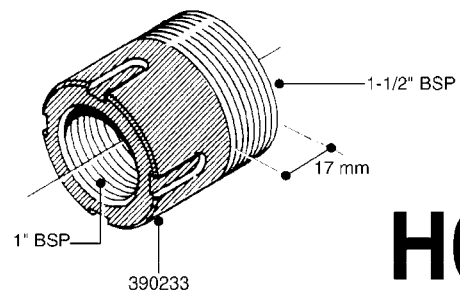

H030

FITTINGS - HEXAGON NIPPLES
H030-HIN, 01:01:01

Page 1

Date 28.07.2009 14:22

parts-n°	order qty	description
10015303	1	FITT.PO.HN 1.00X1.00 M1000
10425003	1	FITT.PO.HN 1.25X1.00 MCPHEE
320132	1	FITT.DK HN 1" BSP
320176	1	FITT.DK HN 3/8"X1/2" BSP
320445	1	FITT.DK HN 1/4"X3/8" BSP
320655	1	FITT.DK HN 1/2"-1/2" BSP
320692	1	FITT.DK HN 3/8'BSPX1/4'NPT
320703	1	FITT.DK HN 3/8BSP X1/2 &1/4NPT
320725	1	FITT.DK NIPPLE 3/8"-3/8" BSP
320902	1	FITT.DK HN 3/8'X 1/4' BSP
390232	1	FITT.DK HN 1-1/2' X 1-1/4' BSP
390276	1	FITT.DK HN 1'BSP

H040

FITTINGS - NIPPLES & ELBOWS
H040-HIN, 01:01:01

Page 1

Date 28.07.2009 14:22

parts-n°	order qty	description
10530803	1	FITT.PO.SE 2.00X2.00 45 DEG.
320191	1	FITT.DK ELB 3/8' BSP 45 DEGREE
320482	1	FITT.DK ELB. 1/2" BSP 60 DEG.
320596	1	FITT.DK ELB 3/8'-1/2'BSP 45DEG
320607	1	FITT.DK HN 3/8M X 3/8F BSP LNG
320633	1	FITT.DK HN 3/8"M X 3/8"F BSP
321451	1	FITT.DK ELB.1-1/2 X1-1/4 80DEG
321532	1	FITT.DK REDUC 3/4' X 1/2' BSP
390233	1	FITT.DK REDUC 1-1/2" X 1" BSP