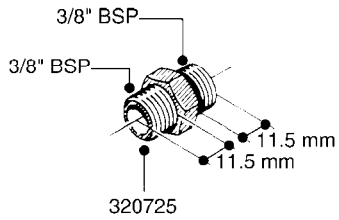

H020

FITTINGS-T-PIECES, CAPS & ELBOWS
H020-HIN, 01:01:01

Page 1

Date 28.07.2009 14:22

parts-n°	order qty	description
10053603	1	FITT. CAPNUT 2"BSP 5601
10194303	1	CAP BLANK 1 1/2 MCPHEE 210060
320047	1	FITT.DK CAPNUT 1/2" BSP
320106	1	FITT.DK CAPNUT 1" BSP
320272	1	FITT.DK CAPNUT 3/8" BSP
320316	1	FITT.DK TEE 3/4" X3/4" X1"BSP
320331	1	FITT.DK TEE 1" - 1" - 3/4" BSP
320342	1	FITT.DK EL 3/4"M X 1"F BSP
320563	1	FITT.DK 3 WAY 1/2" 110 DEG.
320677	1	NO LONGER AVAILABLE
320961	1	FITT.DK CAPNUT 1-1/2" BSP
321053	1	FITT.DK TEE 1/2 X1/2 X1/2" BSP
322072	1	FITT.DK TEE 3/8'X3/8'X3/8' BSP
322095	1	FITT.DK TEE 1-1/2 X1 X3/4" BSP
322138	1	FITT.DK ELB 1"M X 1"F BSP
330013	1	O-RING D15/D10X2.5 F.3/8"NUT
330212	1	O-RING D19/D14X2.4 F.1/2"NUT
330326	1	O-RING D30/D24X2 F.1"NUT
331273	1	O-RING D44/D38X2 F.1-1/2"

H030

FITTINGS - HEXAGON NIPPLES
H030-HIN, 01:01:01

Page 1

Date 28.07.2009 14:22

parts-n°	order qty	description
10015303	1	FITT.PO.HN 1.00X1.00 M1000
10425003	1	FITT.PO.HN 1.25X1.00 MCPHEE
320132	1	FITT.DK HN 1" BSP
320176	1	FITT.DK HN 3/8"X1/2" BSP
320445	1	FITT.DK HN 1/4"X3/8" BSP
320655	1	FITT.DK HN 1/2"-1/2" BSP
320692	1	FITT.DK HN 3/8'BSPX1/4'NPT
320703	1	FITT.DK HN 3/8BSP X1/2 &1/4NPT
320725	1	FITT.DK NIPPLE 3/8"-3/8" BSP
320902	1	FITT.DK HN 3/8'X 1/4' BSP
390232	1	FITT.DK HN 1-1/2' X 1-1/4' BSP
390276	1	FITT.DK HN 1'BSP