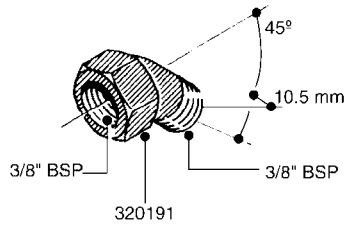

H030

FITTINGS - HEXAGON NIPPLES
H030-HIN, 01:01:01

Page 1

Date 28.07.2009 14:22

parts-n°	order qty	description
10015303	1	FITT.PO.HN 1.00X1.00 M1000
10425003	1	FITT.PO.HN 1.25X1.00 MCPHEE
320132	1	FITT.DK HN 1" BSP
320176	1	FITT.DK HN 3/8"X1/2" BSP
320445	1	FITT.DK HN 1/4"X3/8" BSP
320655	1	FITT.DK HN 1/2"-1/2" BSP
320692	1	FITT.DK HN 3/8'BSPX1/4'NPT
320703	1	FITT.DK HN 3/8BSP X1/2 &1/4NPT
320725	1	FITT.DK NIPPLE 3/8"-3/8" BSP
320902	1	FITT.DK HN 3/8'X 1/4' BSP
390232	1	FITT.DK HN 1-1/2' X 1-1/4' BSP
390276	1	FITT.DK HN 1'BSP

H040

FITTINGS - NIPPLES & ELBOWS
H040-HIN, 01:01:01

Page 1

Date 28.07.2009 14:22

parts-n°	order qty	description
10530803	1	FITT.PO.SE 2.00X2.00 45 DEG.
320191	1	FITT.DK ELB 3/8' BSP 45 DEGREE
320482	1	FITT.DK ELB. 1/2" BSP 60 DEG.
320596	1	FITT.DK ELB 3/8'-1/2'BSP 45DEG
320607	1	FITT.DK HN 3/8M X 3/8F BSP LNG
320633	1	FITT.DK HN 3/8"M X 3/8"F BSP
321451	1	FITT.DK ELB.1-1/2 X1-1/4 80DEG
321532	1	FITT.DK REDUC 3/4' X 1/2' BSP
390233	1	FITT.DK REDUC 1-1/2" X 1" BSP