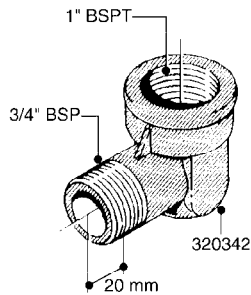

H020

FITTINGS-T-PIECES, CAPS & ELBOWS
H020-HIN, 01:01:01

Page 1

Date 28.07.2009 14:22

parts-n°	order qty	description
10053603	1	FITT. CAPNUT 2"BSP 5601
10194303	1	CAP BLANK 1 1/2 MCPHEE 210060
320047	1	FITT.DK CAPNUT 1/2" BSP
320106	1	FITT.DK CAPNUT 1" BSP
320272	1	FITT.DK CAPNUT 3/8" BSP
320316	1	FITT.DK TEE 3/4" X3/4" X1"BSP
320331	1	FITT.DK TEE 1" - 1" - 3/4" BSP
320342	1	FITT.DK EL 3/4"M X 1"F BSP
320563	1	FITT.DK 3 WAY 1/2" 110 DEG.
320677	1	NO LONGER AVAILABLE
320961	1	FITT.DK CAPNUT 1-1/2" BSP
321053	1	FITT.DK TEE 1/2 X1/2 X1/2" BSP
322072	1	FITT.DK TEE 3/8'X3/8'X3/8' BSP
322095	1	FITT.DK TEE 1-1/2 X1 X3/4" BSP
322138	1	FITT.DK ELB 1"M X 1"F BSP
330013	1	O-RING D15/D10X2.5 F.3/8"NUT
330212	1	O-RING D19/D14X2.4 F.1/2"NUT
330326	1	O-RING D30/D24X2 F.1"NUT
331273	1	O-RING D44/D38X2 F.1-1/2"