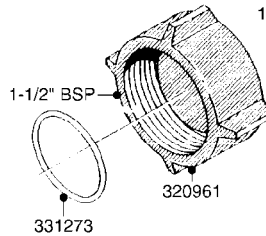

H020

FITTINGS-T-PIECES, CAPS & ELBOWS
H020-HIN, 01:01:01

Page 1

Date 28.07.2009 14:22

parts-n°	order qty	description
10053603	1	FITT. CAPNUT 2"BSP 5601
10194303	1	CAP BLANK 1 1/2 MCPHEE 210060
320047	1	FITT.DK CAPNUT 1/2" BSP
320106	1	FITT.DK CAPNUT 1" BSP
320272	1	FITT.DK CAPNUT 3/8" BSP
320316	1	FITT.DK TEE 3/4" X3/4" X1"BSP
320331	1	FITT.DK TEE 1" - 1" - 3/4" BSP
320342	1	FITT.DK EL 3/4"M X 1"F BSP
320563	1	FITT.DK 3 WAY 1/2" 110 DEG.
320677	1	NO LONGER AVAILABLE
320961	1	FITT.DK CAPNUT 1-1/2" BSP
321053	1	FITT.DK TEE 1/2 X1/2 X1/2" BSP
322072	1	FITT.DK TEE 3/8'X3/8'X3/8' BSP
322095	1	FITT.DK TEE 1-1/2 X1 X3/4" BSP
322138	1	FITT.DK ELB 1"M X 1"F BSP
330013	1	O-RING D15/D10X2.5 F.3/8"NUT
330212	1	O-RING D19/D14X2.4 F.1/2"NUT
330326	1	O-RING D30/D24X2 F.1"NUT
331273	1	O-RING D44/D38X2 F.1-1/2"