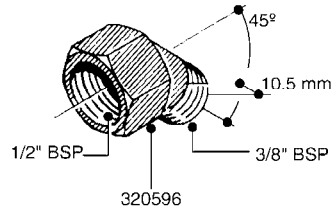

H030

FITTINGS - HEXAGON NIPPLES
H030-HIN, 01:01:01

Page 1

Date 28.07.2009 14:22

parts-n°	order qty	description
10015303	1	FITT.PO.HN 1.00X1.00 M1000
10425003	1	FITT.PO.HN 1.25X1.00 MCPHEE
320132	1	FITT.DK HN 1" BSP
320176	1	FITT.DK HN 3/8"X1/2" BSP
320445	1	FITT.DK HN 1/4"X3/8" BSP
320655	1	FITT.DK HN 1/2"-1/2" BSP
320692	1	FITT.DK HN 3/8'BSPX1/4'NPT
320703	1	FITT.DK HN 3/8BSP X1/2 &1/4NPT
320725	1	FITT.DK NIPPLE 3/8"-3/8" BSP
320902	1	FITT.DK HN 3/8'X 1/4' BSP
390232	1	FITT.DK HN 1-1/2' X 1-1/4' BSP
390276	1	FITT.DK HN 1'BSP

H040

FITTINGS - NIPPLES & ELBOWS
H040-HIN, 01:01:01

Page 1

Date 28.07.2009 14:22

parts-n°	order qty	description
10530803	1	FITT.PO.SE 2.00X2.00 45 DEG.
320191	1	FITT.DK ELB 3/8' BSP 45 DEGREE
320482	1	FITT.DK ELB. 1/2" BSP 60 DEG.
320596	1	FITT.DK ELB 3/8'-1/2'BSP 45DEG
320607	1	FITT.DK HN 3/8M X 3/8F BSP LNG
320633	1	FITT.DK HN 3/8"M X 3/8"F BSP
321451	1	FITT.DK ELB.1-1/2 X1-1/4 80DEG
321532	1	FITT.DK REDUC 3/4' X 1/2' BSP
390233	1	FITT.DK REDUC 1-1/2" X 1" BSP