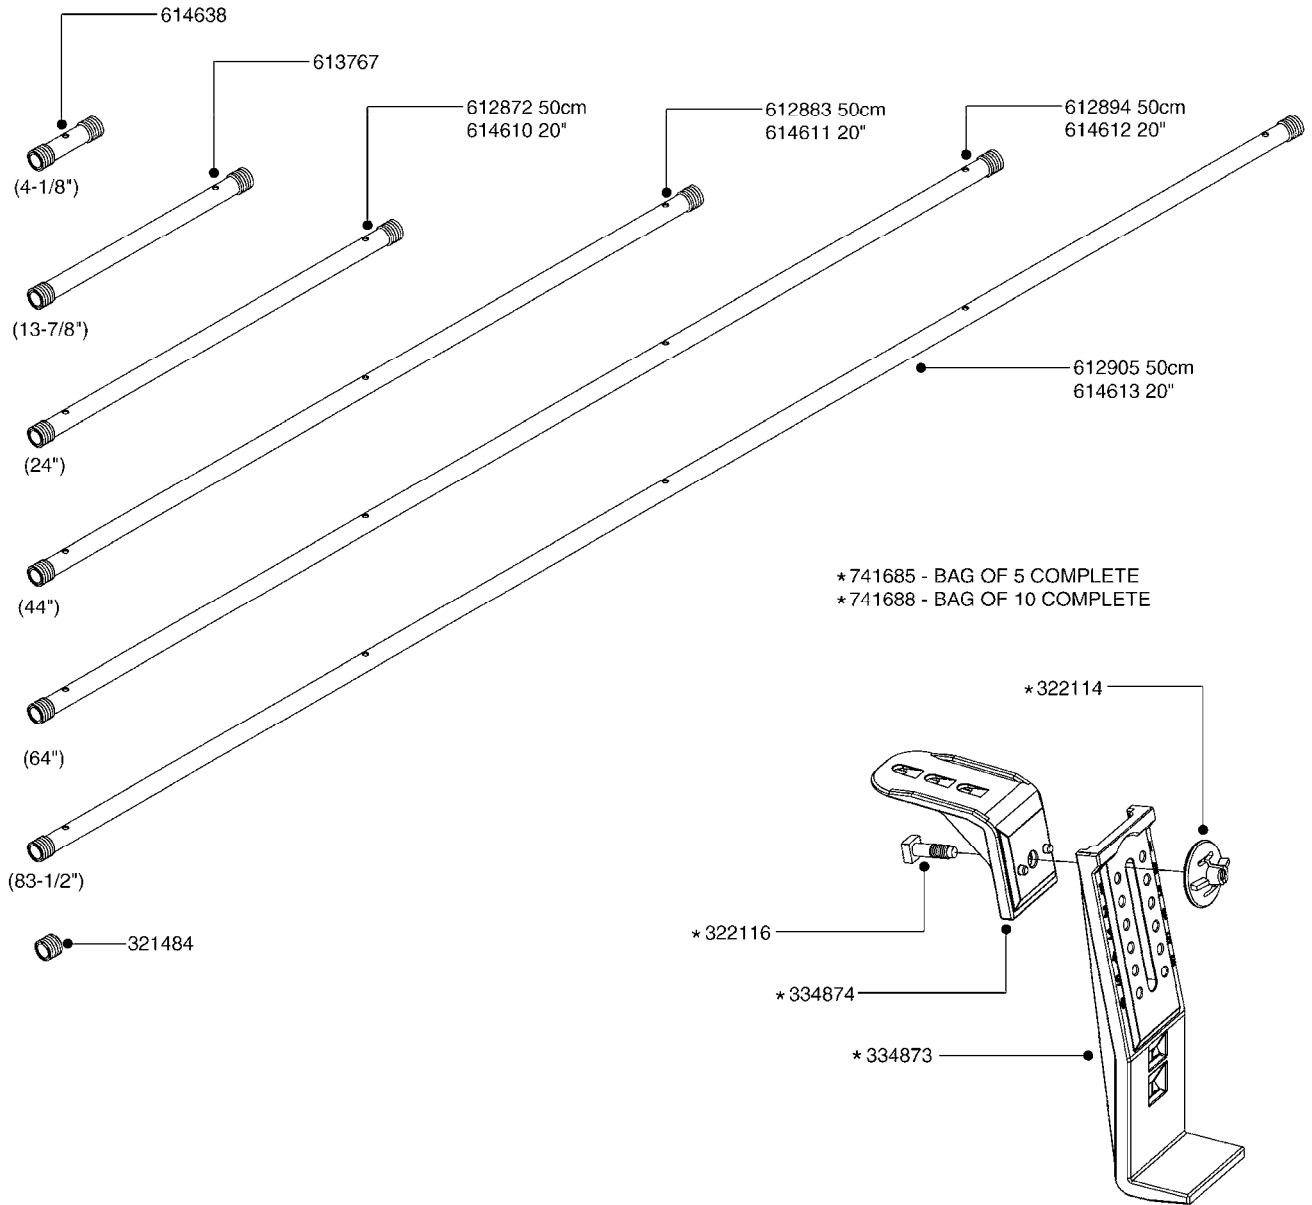

COMPLETE ASSEMBLY
WITH NOZZLES

REFER TO
HARDI® NOZZLE CATALOG

D625

DOUBLE NOZZLE HOLDER-SNAP FIT
D625-HIN, 28:11:06

Page 1

Date 28.07.2009 14:21

Pos.	parts-n°	order qty	description
1	725078	1	SNAP-FIT TRIPLET W/O NOZZ HOLD
2	10423503	1	O-RING 9.12x3.53 NITRIL
3	28032503	1	DOUBLE NOZZLE HOLDER LD ISO
4	28040103	1	O-RING F.DOUBLE NOZZLE HOLDER
5	70056803	1	DOUBLE NOZZLE CAP ORANGE LD 01
5	70056903	1	DOUBLE NOZZLE CAP GREEN LD 015
5	70057003	1	DOUBLE NOZZLE CAP YELLOW LD 02
5	70057103	1	DOUBLE NOZZLE CAP LILAC LD 025
5	70057203	1	DOUBLE NOZZLE CAP BLUE LD 03
5	70057303	1	DOUBLE NOZZLE CAP RED LD 04
5	70057403	1	DOUBLE NOZZLE CAP BROWN LD 05