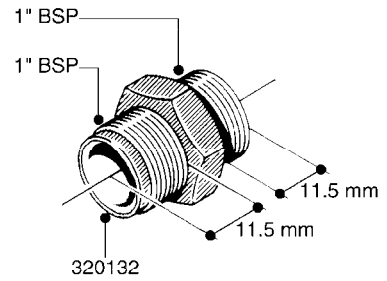

H020

FITTINGS-T-PIECES, CAPS & ELBOWS
H020-HIN, 01:01:01

Page 1

Date 28.07.2009 14:22

parts-n°	order qty	description
10053603	1	FITT. CAPNUT 2"BSP 5601
10194303	1	CAP BLANK 1 1/2 MCPHEE 210060
320047	1	FITT.DK CAPNUT 1/2" BSP
320106	1	FITT.DK CAPNUT 1" BSP
320272	1	FITT.DK CAPNUT 3/8" BSP
320316	1	FITT.DK TEE 3/4" X3/4" X1"BSP
320331	1	FITT.DK TEE 1" - 1" - 3/4" BSP
320342	1	FITT.DK EL 3/4"M X 1"F BSP
320563	1	FITT.DK 3 WAY 1/2" 110 DEG.
320677	1	NO LONGER AVAILABLE
320961	1	FITT.DK CAPNUT 1-1/2" BSP
321053	1	FITT.DK TEE 1/2 X1/2 X1/2" BSP
322072	1	FITT.DK TEE 3/8'X3/8'X3/8' BSP
322095	1	FITT.DK TEE 1-1/2 X1 X3/4" BSP
322138	1	FITT.DK ELB 1"M X 1"F BSP
330013	1	O-RING D15/D10X2.5 F.3/8"NUT
330212	1	O-RING D19/D14X2.4 F.1/2"NUT
330326	1	O-RING D30/D24X2 F.1"NUT
331273	1	O-RING D44/D38X2 F.1-1/2"

H030

FITTINGS - HEXAGON NIPPLES
H030-HIN, 01:01:01

Page 1

Date 28.07.2009 14:22

parts-n°	order qty	description
10015303	1	FITT.PO.HN 1.00X1.00 M1000
10425003	1	FITT.PO.HN 1.25X1.00 MCPHEE
320132	1	FITT.DK HN 1" BSP
320176	1	FITT.DK HN 3/8"X1/2" BSP
320445	1	FITT.DK HN 1/4"X3/8" BSP
320655	1	FITT.DK HN 1/2"-1/2" BSP
320692	1	FITT.DK HN 3/8'BSPX1/4'NPT
320703	1	FITT.DK HN 3/8BSP X1/2 &1/4NPT
320725	1	FITT.DK NIPPLE 3/8"-3/8" BSP
320902	1	FITT.DK HN 3/8'X 1/4' BSP
390232	1	FITT.DK HN 1-1/2' X 1-1/4' BSP
390276	1	FITT.DK HN 1'BSP