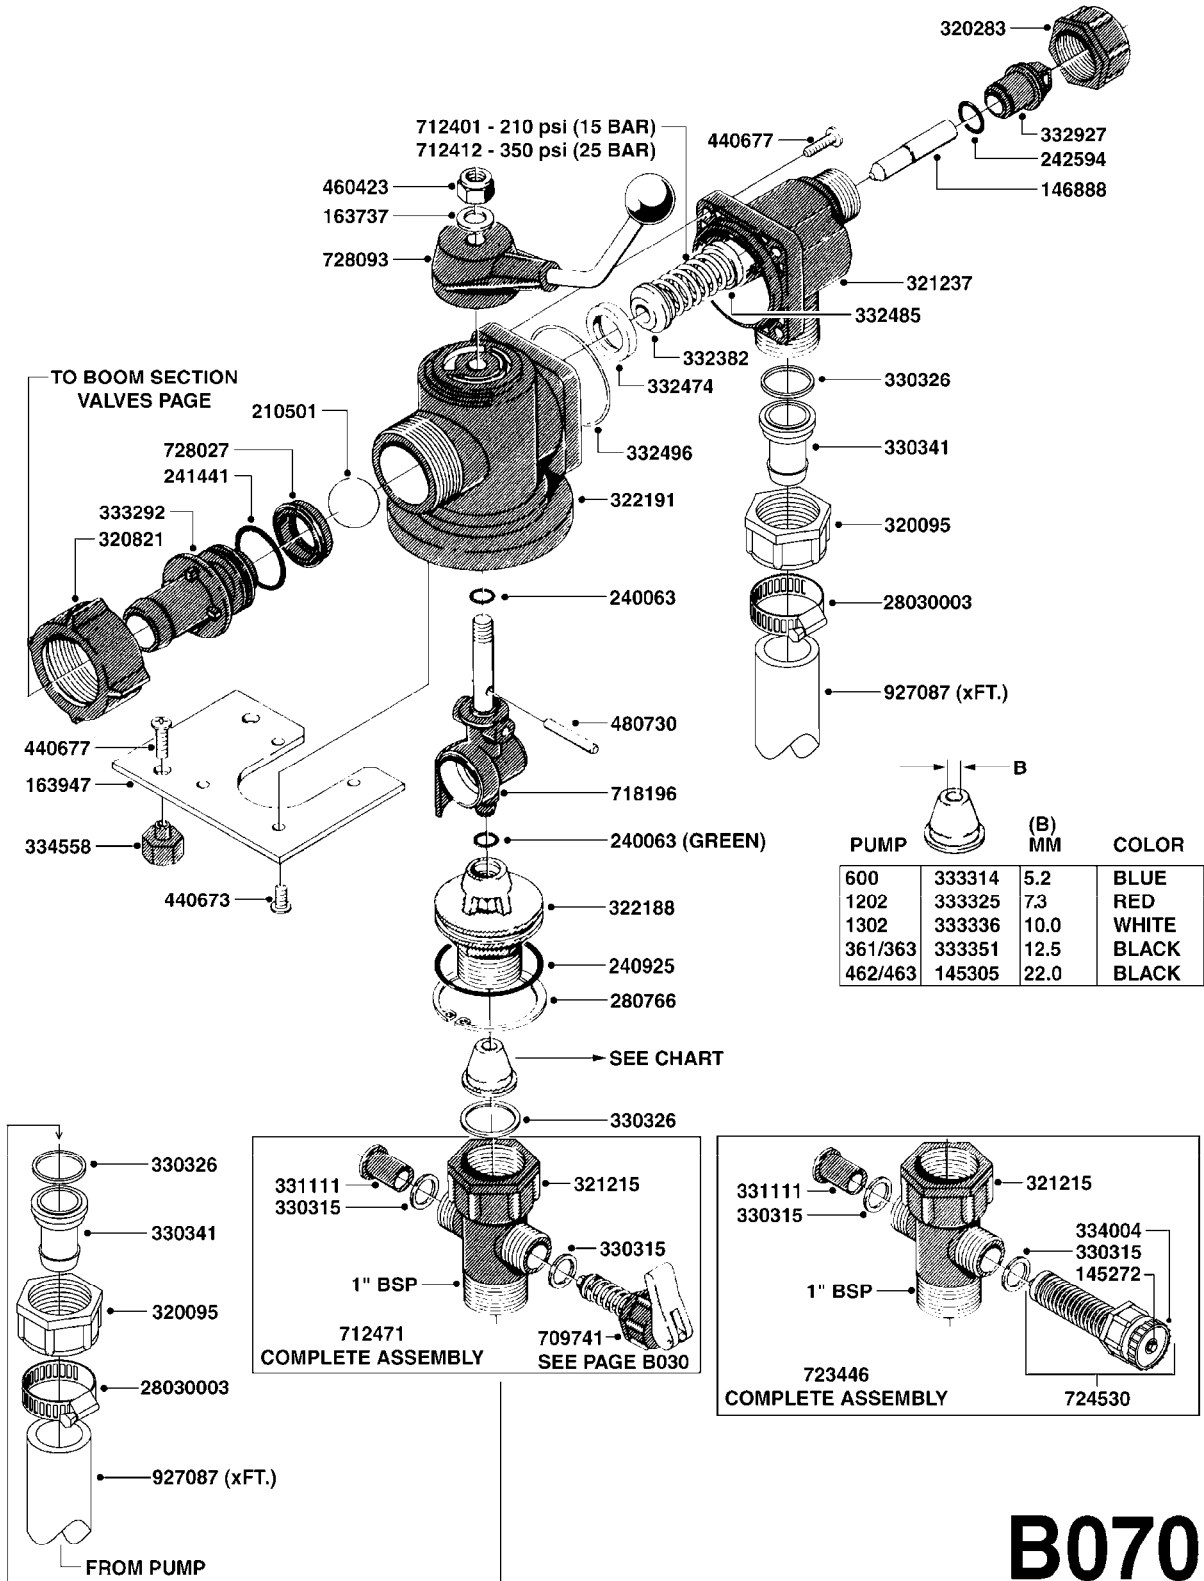

COMPLETE ASSEMBLY
841433

COMPLETE ASSEMBLIES
WHOLEGOODS ITEMS

PUMP		(B) MM	COLOR
600	333314	5.2	BLUE
1202	333325	7.3	RED
1302	333336	10.0	WHITE
361	333351	12.5	BLACK
462	145305	22.0	BLACK

B060

parts-n°	order qty	description
145272	1	INSERT F.AGIT.THUMBWHEEL BRASS
145305	1	NOZZLE F.OP.UNIT PUMP 462
163682	1	WASHER D16X9,5 X 1
163947	1	FITTING FOR BK 180
210501	1	BALL PLASTIC D25
240052	1	BUSHING/PKNG D11,2/8,4 X 6
240063	1	O-RING D14,1/9,3 X 2,4
240925	1	O-RING D49.5X3 NITRIL
240936	1	O-RING D13.3X2.4 NITRIL
241441	1	O-RING D29,3X3
280766	1	SNAP-RING INNER 55X2 DIN 472
320095	1	FITT.DK NUT 1" BSP
320821	1	FITT.DK NUT 1-1/2" BSP
321215	1	FITT.DK HOUSING F. AGITATION
321237	1	PRESSURE REGULATOR HOUSE BK180
321624	1	BOTTOM PIECE F.BALL OPER.UNIT
321635	1	HOUSING F.BALL(OPERATING UNIT)
330315	1	O-RING D18.4/D13X.6
330326	1	O-RING D30/D24X2 F.1"NUT
330341	1	FITT.DK HB 1" F. 1" NUT
330632	1	REGULATING HANDLE
331111	1	VALVE SEAT FOR 1/2" DISTRIBUT.
332382	1	VALVE CONE D25,7
332474	1	SEAT FOR OPERATING UNIT BALL
332485	1	SPRING GUIDE
332496	1	O-RING D58/54X2
333292	1	FITT.DK HB 1"O'RING F.1-1/2"
333314	1	NOZZ.RESTRICTOR 600 BLUE
333325	1	NOZZ.RESTRICTOR 1202 RED
333336	1	NOZZ.RESTRICTOR 1302 WHITE
333351	1	NOZZ.RESTRICTOR 361 BLACK
334004	1	WHEEL F.AGITATION W/O INSERT
410362	1	BOLT HEX 8.8 DEL M6X20 FT
410686	1	BOLT HEX 8.8 DEL M6X30
460202	1	NUT HEX M6
460423	1	NUT HEX M10X1.5 LOCK
471122	1	WASHER D20/D10.5X2 SS
471125	1	WASHER D12/D6.4x1.6 SS
480730	1	PIN ROLL 5X30 STAINLESS STEEL
709741	1	VALVE ASSY. 1/2" FLIP LEVER
712375	1	PRESSURE REGULATOR COMPL.
712401	1	RELIEF VALVE ASSY. 12BAR
712412	1	RELIEF VALVE ASSY. 25BAR
712471	1	AGITATION VALVE ASSY. ON/OFF
718196	1	BALL VALVE HOUSING ASSEMBLY
723446	1	AGITATION VALVE ASSY. ADJUST.
724530	1	THUMB WHEEL FOR AGITATION
728027	1	BUSHING WITH SEAT
728093	1	HANDLE WITH BALL
841433	1	BK 180 ARMATURE (1301)
927087	1	HOSE R X PVC X 1 X 0012"
28030003	1	CLAMP HOSE GEAR P1" 6716