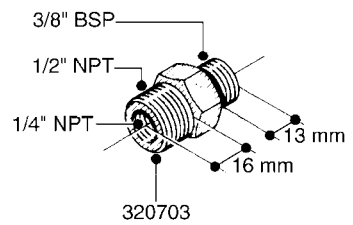

H020

FITTINGS-T-PIECES, CAPS & ELBOWS
H020-HIN, 01:01:01

Page 1

Date 28.07.2009 14:22

parts-n°	order qty	description
10053603	1	FITT. CAPNUT 2"BSP 5601
10194303	1	CAP BLANK 1 1/2 MCPHEE 210060
320047	1	FITT.DK CAPNUT 1/2" BSP
320106	1	FITT.DK CAPNUT 1" BSP
320272	1	FITT.DK CAPNUT 3/8" BSP
320316	1	FITT.DK TEE 3/4" X3/4" X1"BSP
320331	1	FITT.DK TEE 1" - 1" - 3/4" BSP
320342	1	FITT.DK EL 3/4"M X 1"F BSP
320563	1	FITT.DK 3 WAY 1/2" 110 DEG.
320677	1	NO LONGER AVAILABLE
320961	1	FITT.DK CAPNUT 1-1/2" BSP
321053	1	FITT.DK TEE 1/2 X1/2 X1/2" BSP
322072	1	FITT.DK TEE 3/8'X3/8'X3/8' BSP
322095	1	FITT.DK TEE 1-1/2 X1 X3/4" BSP
322138	1	FITT.DK ELB 1"M X 1"F BSP
330013	1	O-RING D15/D10X2.5 F.3/8"NUT
330212	1	O-RING D19/D14X2.4 F.1/2"NUT
330326	1	O-RING D30/D24X2 F.1"NUT
331273	1	O-RING D44/D38X2 F.1-1/2"

H030

FITTINGS - HEXAGON NIPPLES
H030-HIN, 01:01:01

Page 1

Date 28.07.2009 14:22

parts-n°	order qty	description
10015303	1	FITT.PO.HN 1.00X1.00 M1000
10425003	1	FITT.PO.HN 1.25X1.00 MCPHEE
320132	1	FITT.DK HN 1" BSP
320176	1	FITT.DK HN 3/8"X1/2" BSP
320445	1	FITT.DK HN 1/4"X3/8" BSP
320655	1	FITT.DK HN 1/2"-1/2" BSP
320692	1	FITT.DK HN 3/8'BSPX1/4'NPT
320703	1	FITT.DK HN 3/8BSP X1/2 &1/4NPT
320725	1	FITT.DK NIPPLE 3/8"-3/8" BSP
320902	1	FITT.DK HN 3/8'X 1/4' BSP
390232	1	FITT.DK HN 1-1/2' X 1-1/4' BSP
390276	1	FITT.DK HN 1'BSP