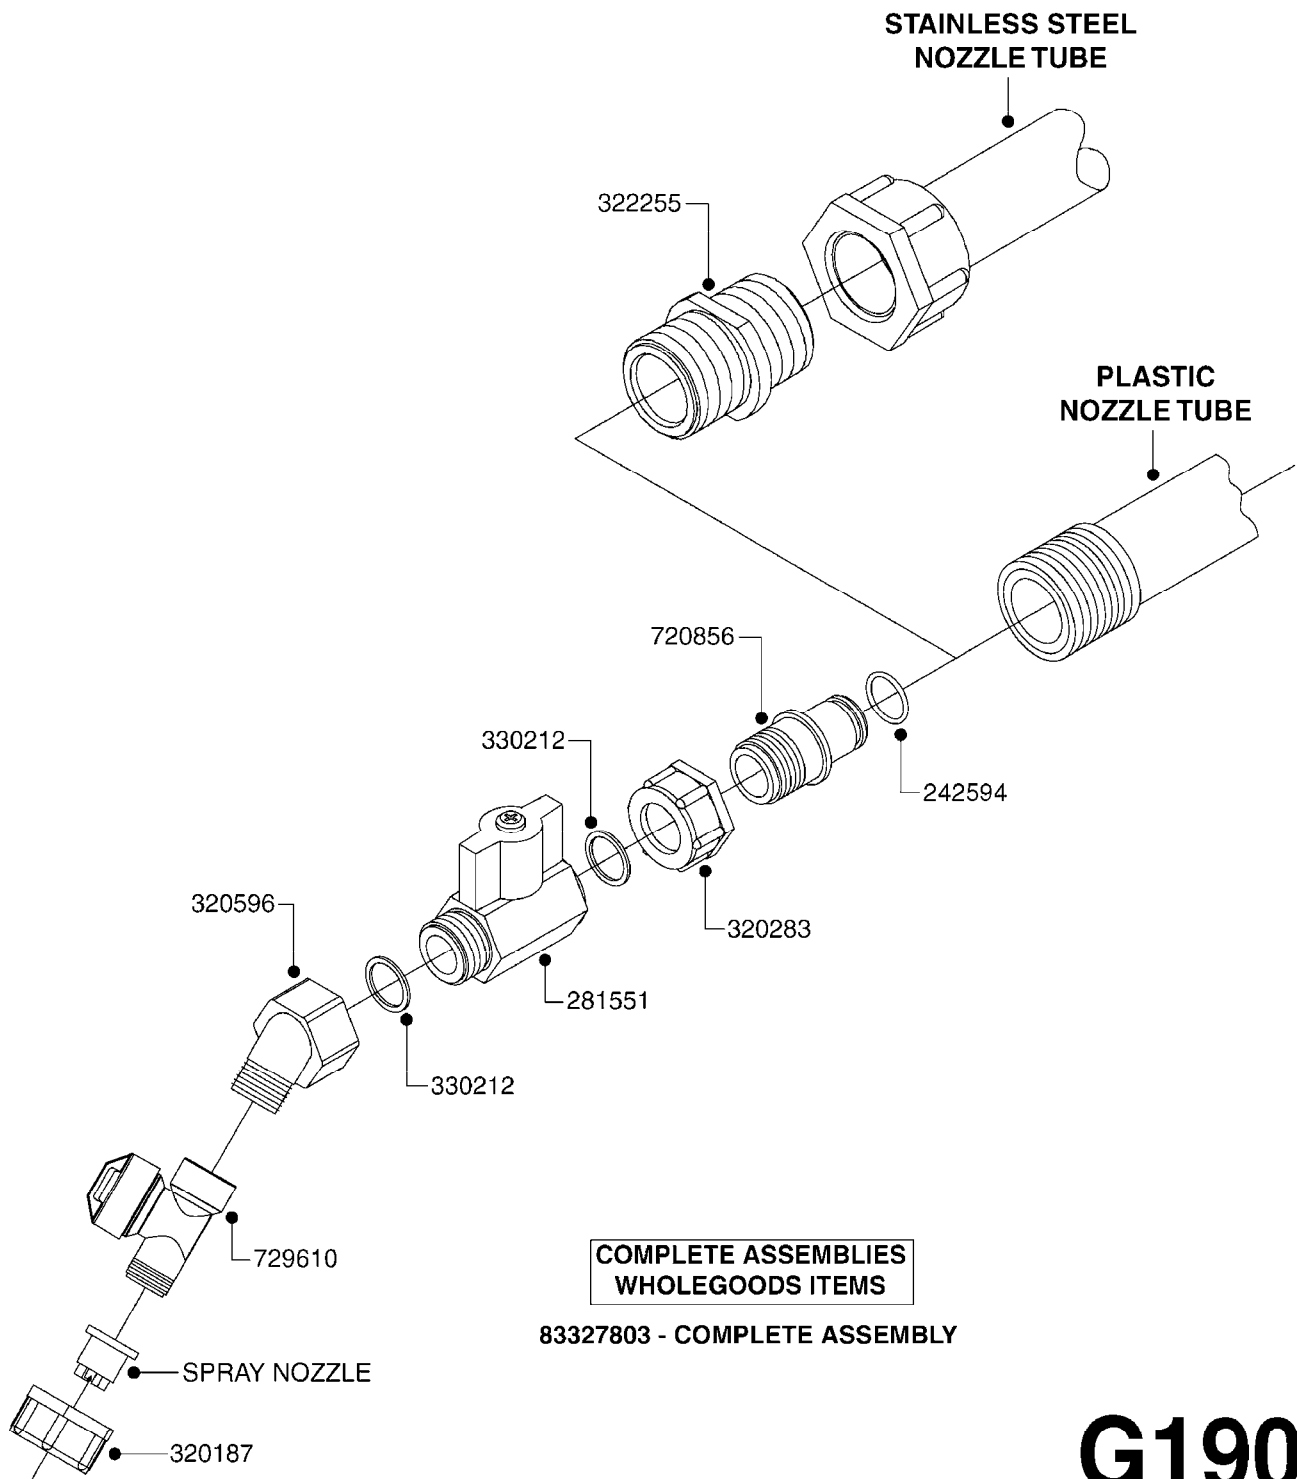

CLEAN WATER TANK
G110-HIN, 26:06:06

COMPLETE TANK ASSY : 722072

G110

CLEAN WATER TANK
G110-HIN, 26:06:06

Page 1
Date 28.07.2009 14:21

parts-n°	order qty	description
161370	1	BKT.CLEAN WATER BOTT. VALVE
179989	1	BRKT. F. 3 GAL. TANK
281551	1	BALL VALVE 1/2"
320084	1	FITT.DK NUT 1/2" BSP
320482	1	FITT.DK ELB. 1/2" BSP 60 DEG.
321296	1	FITT.DK BULKHEAD 1/2" BSP SING
321307	1	FITT.DK NUT 1/2" BSP JAMB
321742	1	FITT.DK BULKHEAD 1/2' BSP
330212	1	O-RING D19/D14X2.4 F.1/2"NUT
330687	1	FITT.DK HB 1/2" F. 1/2" NUT
332592	1	O-RING D26/D20X3
334534	1	CLAMP HOSE PLASTIC 1/2"
420604	1	BOLT HEX 8.8 DEL M10X25 FT
420626	1	BOLT HEX 8.8 DEL M10X20 FT
421046	1	BOLT HEX 8.8 DEL M8X25 FT
430721	1	BOLT HEX 8.8 DEL M12X40 FT
430802	1	BOLT HEX 8.8 DEL M12X75
430846	1	BOLT HEX 8.8 DEL M12X80
430870	1	BOLT HEX 8.8 DEL M12X55 FT
460364	1	NUT HEX M8 GALV.
460423	1	NUT HEX M10X1.5 LOCK
460703	1	NUT HEX M12X1.75 LOCK
471127	1	WASHER D24/D13X2.5 STAINLESS
614396	1	CLEAN WATER BRACKET MB
614409	1	BRACKET FOR FOAM MARKER
717577	1	VALVE F.CLEAN WATER TANK
722072	1	CLEAN WATER TANK W FRAME & TAP
725901	1	LID F.WATER BOTTLE VENTED
927269	1	HOSE R X PVC X 1/2 X 0012"
10091103	1	BOLT HEX 3/8 NC GR.2 03.00'
10171703	1	BOLT HEX 3/8 NC GR.2 03.50"
10212903	1	NUT HEX NC (NYLON LOCK) 3/8"
10511303	1	FLATBAR L350/17DEG.CLEAN WATER
10511403	1	FLATBAR 104MM CLEAN WATER
10511503	1	BKT.CLEAN WATER MOUNT EAGLE
10598403	1	BOLT HEX HCS3/8-16 X 4 Z 5
63026303	1	CLEAN WATER TANK BRKT, ATV