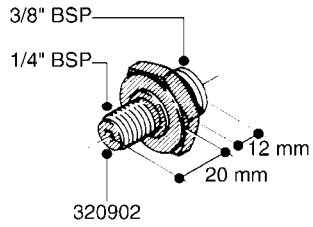

H020

FITTINGS-T-PIECES, CAPS & ELBOWS
H020-HIN, 01:01:01

Page 1

Date 28.07.2009 14:22

parts-n°	order qty	description
10053603	1	FITT. CAPNUT 2"BSP 5601
10194303	1	CAP BLANK 1 1/2 MCPHEE 210060
320047	1	FITT.DK CAPNUT 1/2" BSP
320106	1	FITT.DK CAPNUT 1" BSP
320272	1	FITT.DK CAPNUT 3/8" BSP
320316	1	FITT.DK TEE 3/4" X3/4" X1"BSP
320331	1	FITT.DK TEE 1" - 1" - 3/4" BSP
320342	1	FITT.DK EL 3/4"M X 1"F BSP
320563	1	FITT.DK 3 WAY 1/2" 110 DEG.
320677	1	NO LONGER AVAILABLE
320961	1	FITT.DK CAPNUT 1-1/2" BSP
321053	1	FITT.DK TEE 1/2 X1/2 X1/2" BSP
322072	1	FITT.DK TEE 3/8'X3/8'X3/8' BSP
322095	1	FITT.DK TEE 1-1/2 X1 X3/4" BSP
322138	1	FITT.DK ELB 1"M X 1"F BSP
330013	1	O-RING D15/D10X2.5 F.3/8"NUT
330212	1	O-RING D19/D14X2.4 F.1/2"NUT
330326	1	O-RING D30/D24X2 F.1"NUT
331273	1	O-RING D44/D38X2 F.1-1/2"

H030

FITTINGS - HEXAGON NIPPLES
H030-HIN, 01:01:01

Page 1

Date 28.07.2009 14:22

parts-n°	order qty	description
10015303	1	FITT.PO.HN 1.00X1.00 M1000
10425003	1	FITT.PO.HN 1.25X1.00 MCPHEE
320132	1	FITT.DK HN 1" BSP
320176	1	FITT.DK HN 3/8"X1/2" BSP
320445	1	FITT.DK HN 1/4"X3/8" BSP
320655	1	FITT.DK HN 1/2"-1/2" BSP
320692	1	FITT.DK HN 3/8'BSPX1/4'NPT
320703	1	FITT.DK HN 3/8BSP X1/2 &1/4NPT
320725	1	FITT.DK NIPPLE 3/8"-3/8" BSP
320902	1	FITT.DK HN 3/8'X 1/4' BSP
390232	1	FITT.DK HN 1-1/2' X 1-1/4' BSP
390276	1	FITT.DK HN 1'BSP