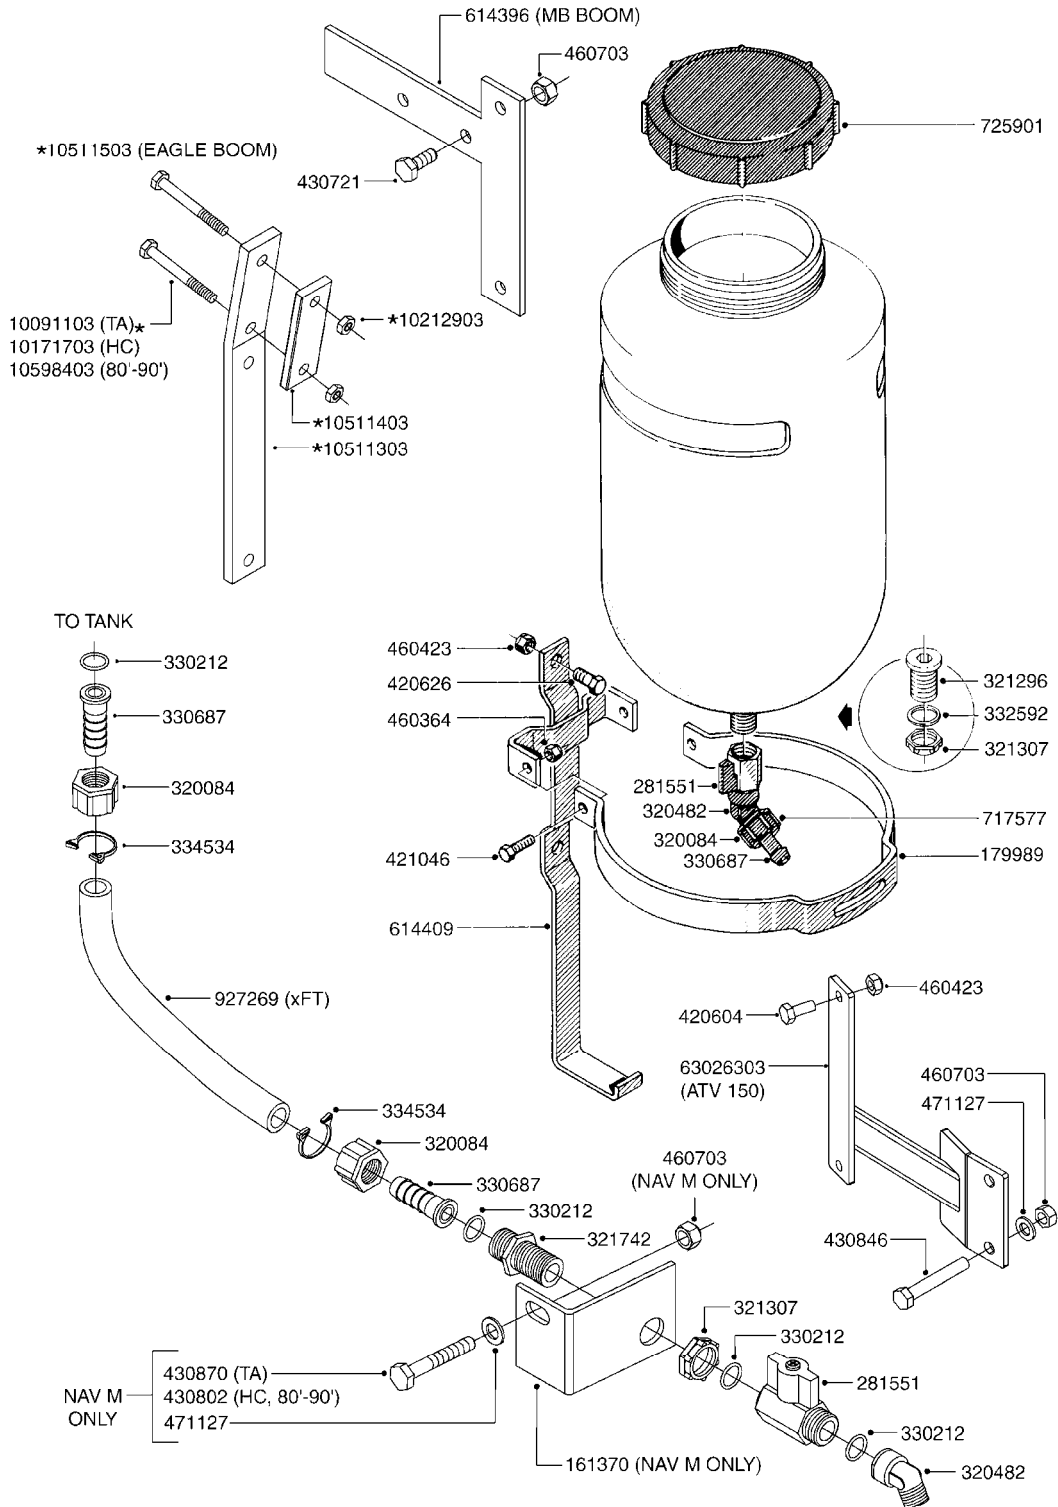

CLEAN WATER TANK
G110-HIN, 26:06:06

COMPLETE TANK ASSY : 722072

G110

CLEAN WATER TANK
G110-HIN, 26:06:06

Page 1
Date 28.07.2009 14:21

parts-n°	order qty	description
161370	1	BKT.CLEAN WATER BOTT. VALVE
179989	1	BRKT. F. 3 GAL. TANK
281551	1	BALL VALVE 1/2"
320084	1	FITT.DK NUT 1/2" BSP
320482	1	FITT.DK ELB. 1/2" BSP 60 DEG.
321296	1	FITT.DK BULKHEAD 1/2" BSP SING
321307	1	FITT.DK NUT 1/2" BSP JAMB
321742	1	FITT.DK BULKHEAD 1/2' BSP
330212	1	O-RING D19/D14X2.4 F.1/2"NUT
330687	1	FITT.DK HB 1/2" F. 1/2" NUT
332592	1	O-RING D26/D20X3
334534	1	CLAMP HOSE PLASTIC 1/2"
420604	1	BOLT HEX 8.8 DEL M10X25 FT
420626	1	BOLT HEX 8.8 DEL M10X20 FT
421046	1	BOLT HEX 8.8 DEL M8X25 FT
430721	1	BOLT HEX 8.8 DEL M12X40 FT
430802	1	BOLT HEX 8.8 DEL M12X75
430846	1	BOLT HEX 8.8 DEL M12X80
430870	1	BOLT HEX 8.8 DEL M12X55 FT
460364	1	NUT HEX M8 GALV.
460423	1	NUT HEX M10X1.5 LOCK
460703	1	NUT HEX M12X1.75 LOCK
471127	1	WASHER D24/D13X2.5 STAINLESS
614396	1	CLEAN WATER BRACKET MB
614409	1	BRACKET FOR FOAM MARKER
717577	1	VALVE F.CLEAN WATER TANK
722072	1	CLEAN WATER TANK W FRAME & TAP
725901	1	LID F.WATER BOTTLE VENTED
927269	1	HOSE R X PVC X 1/2 X 0012"
10091103	1	BOLT HEX 3/8 NC GR.2 03.00'
10171703	1	BOLT HEX 3/8 NC GR.2 03.50"
10212903	1	NUT HEX NC (NYLON LOCK) 3/8"
10511303	1	FLATBAR L350/17DEG.CLEAN WATER
10511403	1	FLATBAR 104MM CLEAN WATER
10511503	1	BKT.CLEAN WATER MOUNT EAGLE
10598403	1	BOLT HEX HCS3/8-16 X 4 Z 5
63026303	1	CLEAN WATER TANK BRKT, ATV