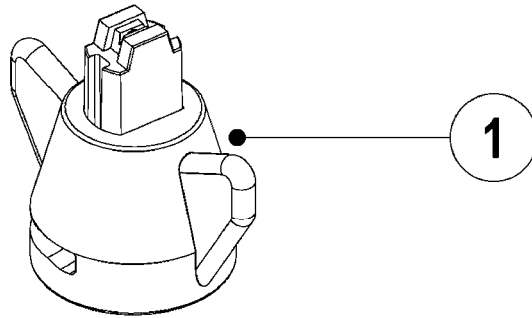

INJET Nozzle SYNTAL

B-JET Nozzle SYNTAL

D704

BOOM-NOZZLES INJET
D704-HIN, 14:12:07

Page 1

Date 28.07.2009 14:21

Pos.	parts-n°	order qty	description
1	334083	1	SNAP-FIT NOZZLE HOLDER SS BLCK
2	371872	1	NOZZLE INJET 015 GREEN SINGLE
2	371873	1	NOZZLE INJET 02 YELLOW SINGLE
2	371874	1	NOZZLE INJET 025 LILAC SINGLE
2	371875	1	NOZZLE INJET 03 BLUE SINGLE
2	371876	1	NOZZLE INJET 04 RED SINGLE
2	371926	1	NOZZLE INJET 01 ORANGE SINGLE
2	371927	1	NOZZLE INJET 05 BROWN SINGLE
2	371928	1	NOZZLE INJET 06 GREY SINGLE
2	371929	1	NOZZLE INJET 08 WHITE SINGLE
3	371870	1	NOZZLE B-JET 03 BLUE
3	371871	1	NOZZLE B-JET 04 RED
3	371877	1	NOZZLE B-JET 025 LILAC
3	371930	1	NOZZLE B-JET 02 YELLOW