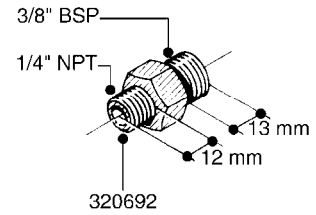

H020

FITTINGS-T-PIECES, CAPS & ELBOWS
H020-HIN, 01:01:01

Page 1

Date 28.07.2009 14:22

parts-n°	order qty	description
10053603	1	FITT. CAPNUT 2"BSP 5601
10194303	1	CAP BLANK 1 1/2 MCPHEE 210060
320047	1	FITT.DK CAPNUT 1/2" BSP
320106	1	FITT.DK CAPNUT 1" BSP
320272	1	FITT.DK CAPNUT 3/8" BSP
320316	1	FITT.DK TEE 3/4" X3/4" X1"BSP
320331	1	FITT.DK TEE 1" - 1" - 3/4" BSP
320342	1	FITT.DK EL 3/4"M X 1"F BSP
320563	1	FITT.DK 3 WAY 1/2" 110 DEG.
320677	1	NO LONGER AVAILABLE
320961	1	FITT.DK CAPNUT 1-1/2" BSP
321053	1	FITT.DK TEE 1/2 X1/2 X1/2" BSP
322072	1	FITT.DK TEE 3/8'X3/8'X3/8' BSP
322095	1	FITT.DK TEE 1-1/2 X1 X3/4" BSP
322138	1	FITT.DK ELB 1"M X 1"F BSP
330013	1	O-RING D15/D10X2.5 F.3/8"NUT
330212	1	O-RING D19/D14X2.4 F.1/2"NUT
330326	1	O-RING D30/D24X2 F.1"NUT
331273	1	O-RING D44/D38X2 F.1-1/2"

H030

FITTINGS - HEXAGON NIPPLES
H030-HIN, 01:01:01

Page 1

Date 28.07.2009 14:22

parts-n°	order qty	description
10015303	1	FITT.PO.HN 1.00X1.00 M1000
10425003	1	FITT.PO.HN 1.25X1.00 MCPHEE
320132	1	FITT.DK HN 1" BSP
320176	1	FITT.DK HN 3/8"X1/2" BSP
320445	1	FITT.DK HN 1/4"X3/8" BSP
320655	1	FITT.DK HN 1/2"-1/2" BSP
320692	1	FITT.DK HN 3/8'BSPX1/4'NPT
320703	1	FITT.DK HN 3/8BSP X1/2 &1/4NPT
320725	1	FITT.DK NIPPLE 3/8"-3/8" BSP
320902	1	FITT.DK HN 3/8'X 1/4' BSP
390232	1	FITT.DK HN 1-1/2' X 1-1/4' BSP
390276	1	FITT.DK HN 1'BSP