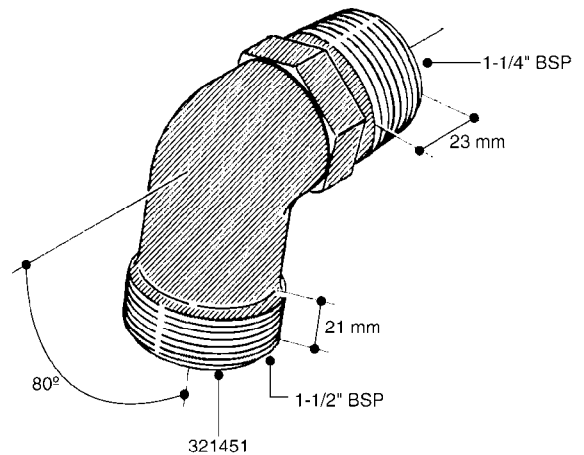

H030

FITTINGS - HEXAGON NIPPLES
H030-HIN, 01:01:01

Page 1

Date 28.07.2009 14:22

parts-n°	order qty	description
10015303	1	FITT.PO.HN 1.00X1.00 M1000
10425003	1	FITT.PO.HN 1.25X1.00 MCPHEE
320132	1	FITT.DK HN 1" BSP
320176	1	FITT.DK HN 3/8"X1/2" BSP
320445	1	FITT.DK HN 1/4"X3/8" BSP
320655	1	FITT.DK HN 1/2"-1/2" BSP
320692	1	FITT.DK HN 3/8'BSPX1/4'NPT
320703	1	FITT.DK HN 3/8BSP X1/2 &1/4NPT
320725	1	FITT.DK NIPPLE 3/8"-3/8" BSP
320902	1	FITT.DK HN 3/8'X 1/4' BSP
390232	1	FITT.DK HN 1-1/2' X 1-1/4' BSP
390276	1	FITT.DK HN 1'BSP

H040

FITTINGS - NIPPLES & ELBOWS
H040-HIN, 01:01:01

Page 1

Date 28.07.2009 14:22

parts-n°	order qty	description
10530803	1	FITT.PO.SE 2.00X2.00 45 DEG.
320191	1	FITT.DK ELB 3/8' BSP 45 DEGREE
320482	1	FITT.DK ELB. 1/2" BSP 60 DEG.
320596	1	FITT.DK ELB 3/8'-1/2'BSP 45DEG
320607	1	FITT.DK HN 3/8M X 3/8F BSP LNG
320633	1	FITT.DK HN 3/8"M X 3/8"F BSP
321451	1	FITT.DK ELB.1-1/2 X1-1/4 80DEG
321532	1	FITT.DK REDUC 3/4' X 1/2' BSP
390233	1	FITT.DK REDUC 1-1/2" X 1" BSP