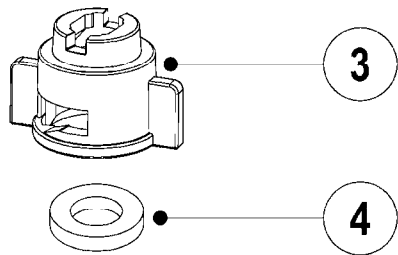

SYNTAL

D702

BOOM-NOZZLES 80° FLAT FAN ISO
D702-HIN, 14:12:07

Page 1

Date 28.07.2009 14:21

Pos.	parts-n°	order qty	description
1	334083	1	SNAP-FIT NOZZLE HOLDER SS BLCK
2	371931	1	SYNTAL ISO F-01-80 TIP ORNG
2	371932	1	SYNTAL ISO F-015-80 TIP GREEN
2	371933	1	SYNTAL ISO F-02-80 TIP YELLOW
2	371934	1	SYNTAL ISO F-03-80 TIP BLUE
3	10423503	1	O-RING 9.12x3.53 NITRIL