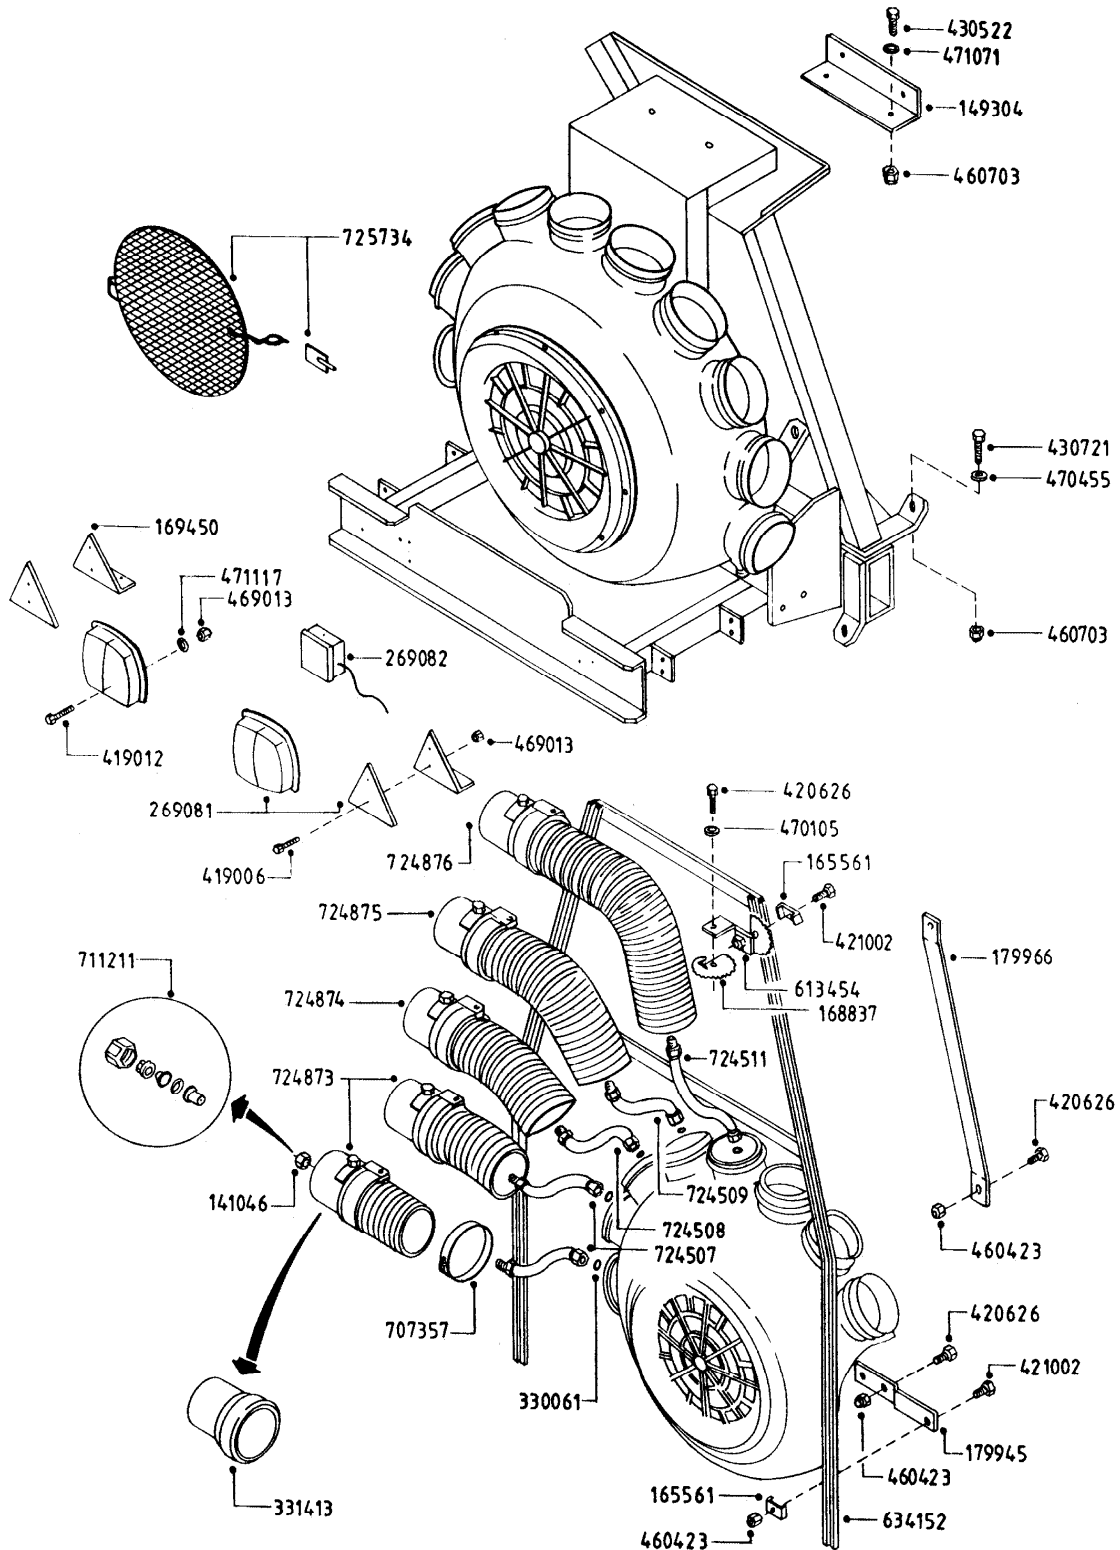

P540D DESPIECE TURBINA
4_405, 20:2--:0

Page 0

Date 14.06.2010 14:30

P540D DESPIECE TURBINA
4_405, 20:2--:0

Page 1

Date 14.06.2010 14:30

parts-n°	order qty	description
129092	1	P540-DALV.MECH.
129094	1	CENTERFORP-540
129106	1	HUB CAP F. 540 FAN LP
157047	1	SPACER RING BEARING
210772	1	BALL BEARING 6208 2RS1
210826	1	SEAL OIL 45 X 10
284211	1	SNAP-RING INNER 80X2.5
451037	1	SCREW M6X20 HEX
471095	1	WASHER D6,4
739271	1	P540-D FAN WHEEL