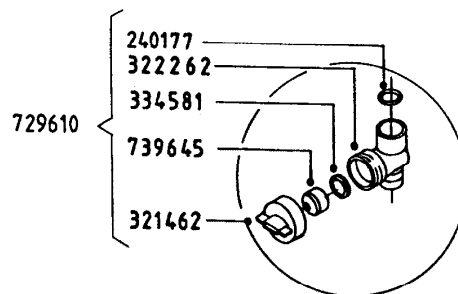

MANOS N D80 2S
9_101, 20:2--:0

Page 0

Date 14.06.2010 14:30