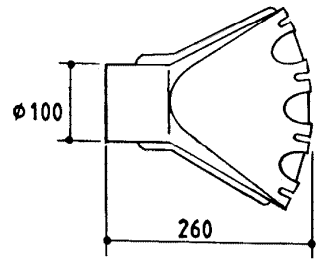

MANOS N D100 4S
9_104, 20:2--:0

Page 0

Date 14.06.2010 14:30