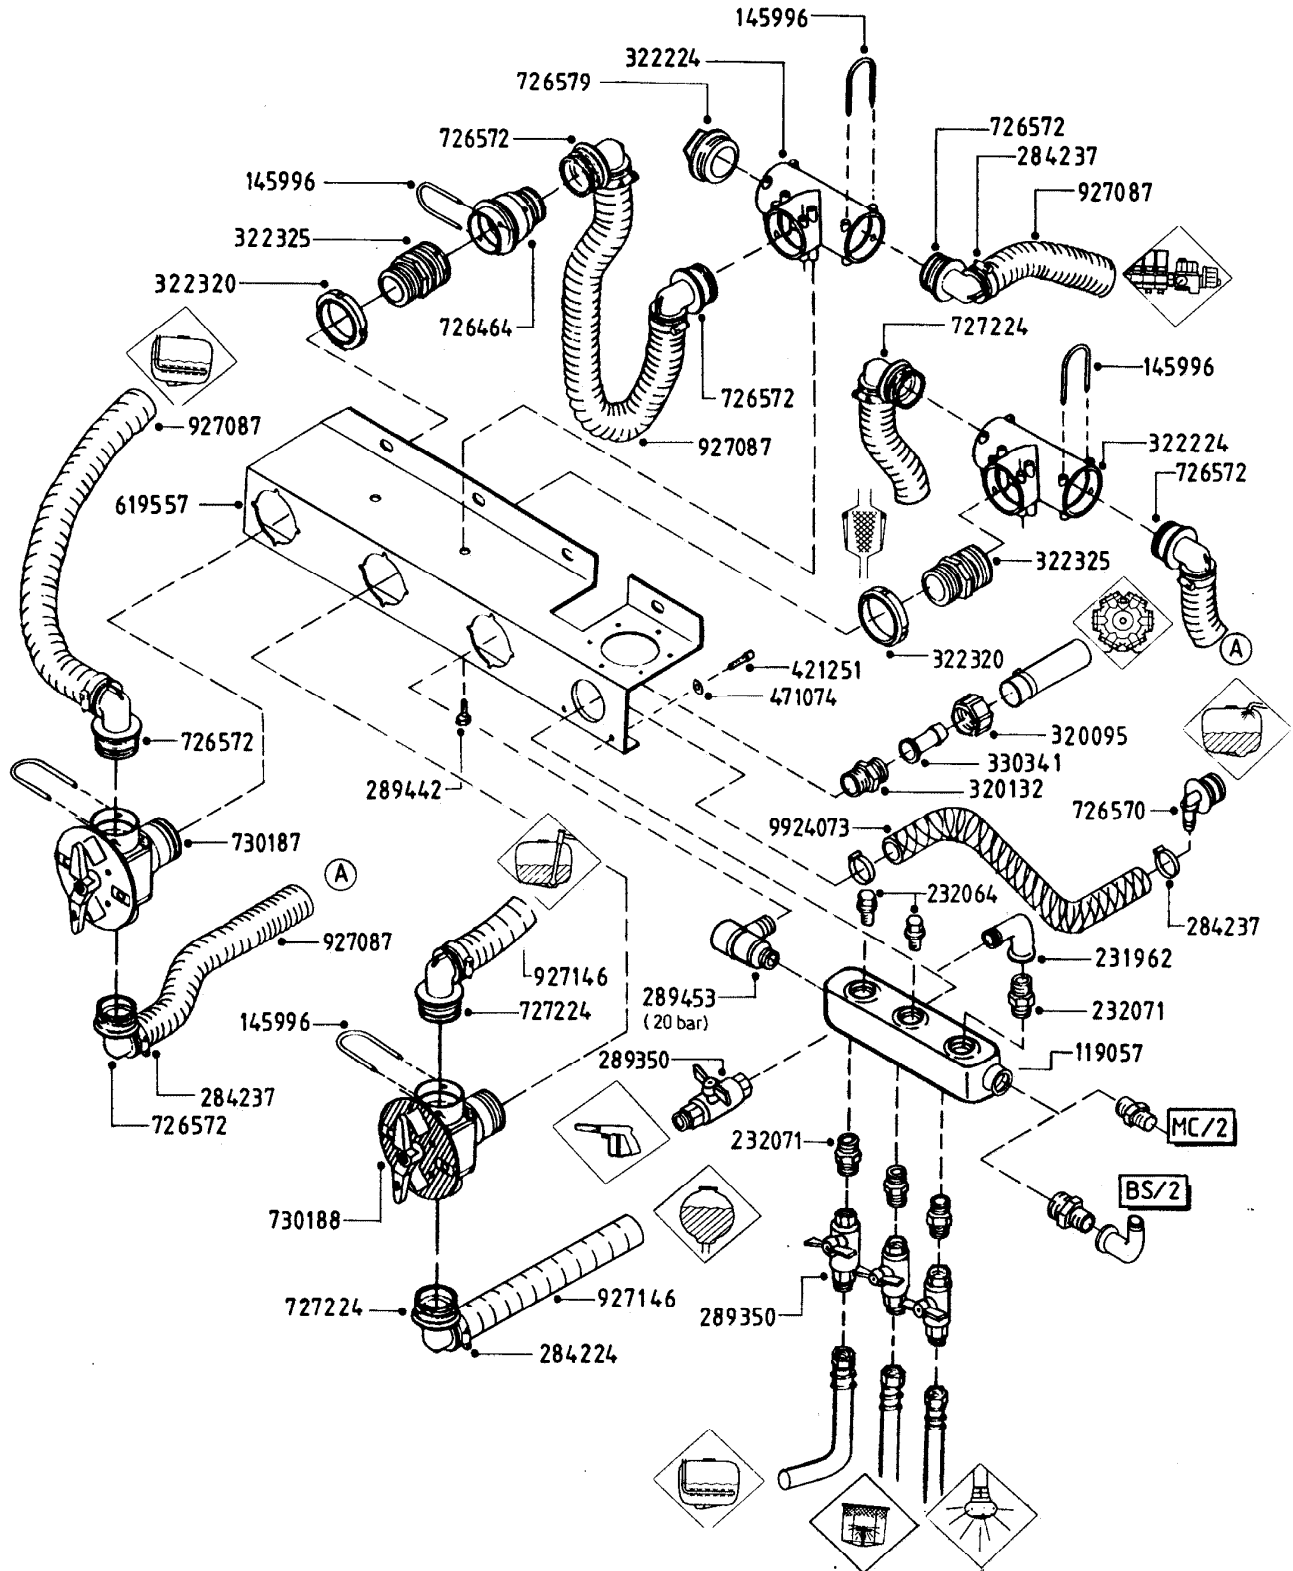

Manifold MC/2-BS/2 MRdiaph.
pumps
2_109, 20:9--0

Page 1
Date 14.06.2010 14:30

parts-n°	order qty	description
119057	1	PRESSUREMANIFOLDMECANIZEDAR/M
145996	1	FITT.DK S-67 FORK
231962	1	ELBOW BRASS 1/2"
232064	1	PLUG 1/2' BRASS
232071	1	HEXAGON NIPPLE 1/2' .....
284224	1	CLAMP 32-50 .....
284237	1	CLAMP HOSE GEAR D20/30
289350	1	"WINGTAP1/2""M/F"
289442	1	"HYDRAULICCAP1/4"""
289453	1	SAFETYVALVE20BAR
320095	1	FITT.DK NUT 1" BSP
320132	1	FITT.DK HN 1" BSP
322224	1	FITT.DK S-67 TEE
322320	1	NUT F.3 WAY VALVE S56
322325	1	FITT.DK S-67 X 1-1/2"BSP LONG
330341	1	FITT.DK HB 1" F. 1" NUT
421251	1	BOLT HEX M8X15
471074	1	WASHER M8 ELZ
619557	1	BRACKETF/MANIFOLDMR-3000
726464	1	FITT.DK S-67 BULKHEAD W/GASKET
726570	1	HOSE TAIL 90' 3/4' S53 .....
726572	1	FITT.DK S-67 1" ELBOW 90 ASSY.
726579	1	FITT. S67 PLUG W/O-RING
727224	1	FITT.DK S-67 ELB.1-1/2"
730187	1	RETURNVALVES67MAN.2POS.
730188	1	SUCTIONVALVES67MAN.3POS.
927087	1	HOSE R X PVC X 1 X 0012"
927146	1	HOSE R X PVC X 1-1/2 X 0012"
9924073	1	TEXOVINILHOSED.20