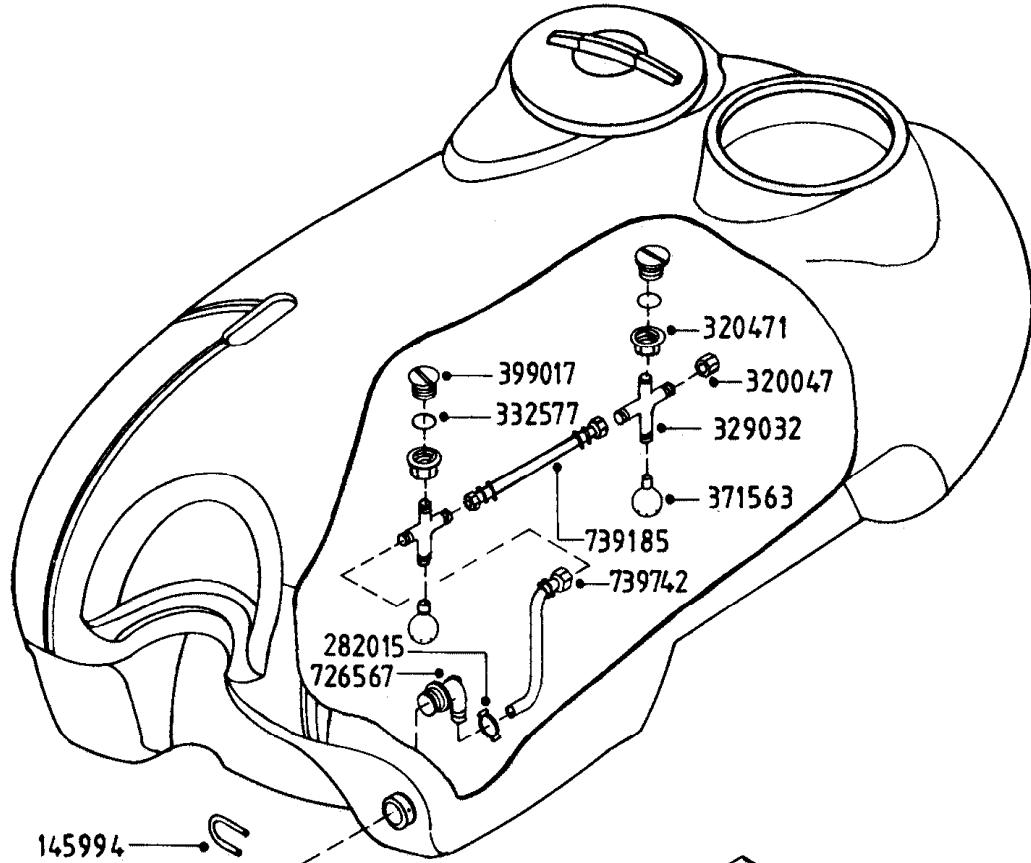

Powder mixer MR 2 3
2_114, 20:9--:0

Page 0

Date 14.06.2010 14:30

Powder mixer MR 2 3
2_114, 20:9--:0

Page 1

Date 14.06.2010 14:30

parts-n°	order qty	description
145994	1	FITT.DK S-40 FORK
232071	1	HEXAGON NIPPLE 1/2'
282015	1	HOSE CLIP
284153	1	TANK STRAINER D=454
289350	1	"WINGTAP1/2""M/F"
726567	1	FITT.DK S-40 ELB.1/2" W.ORING
726921	1	POWDER MIXER F.STRAINER BASKET
739739	1	"HOSEUNITYD.12X26001/2""80BA"
739740	1	"HOSEUNITYD.12X8001/2""80BA"
835260	1	POWDERMIXERPACKCPLF/MR