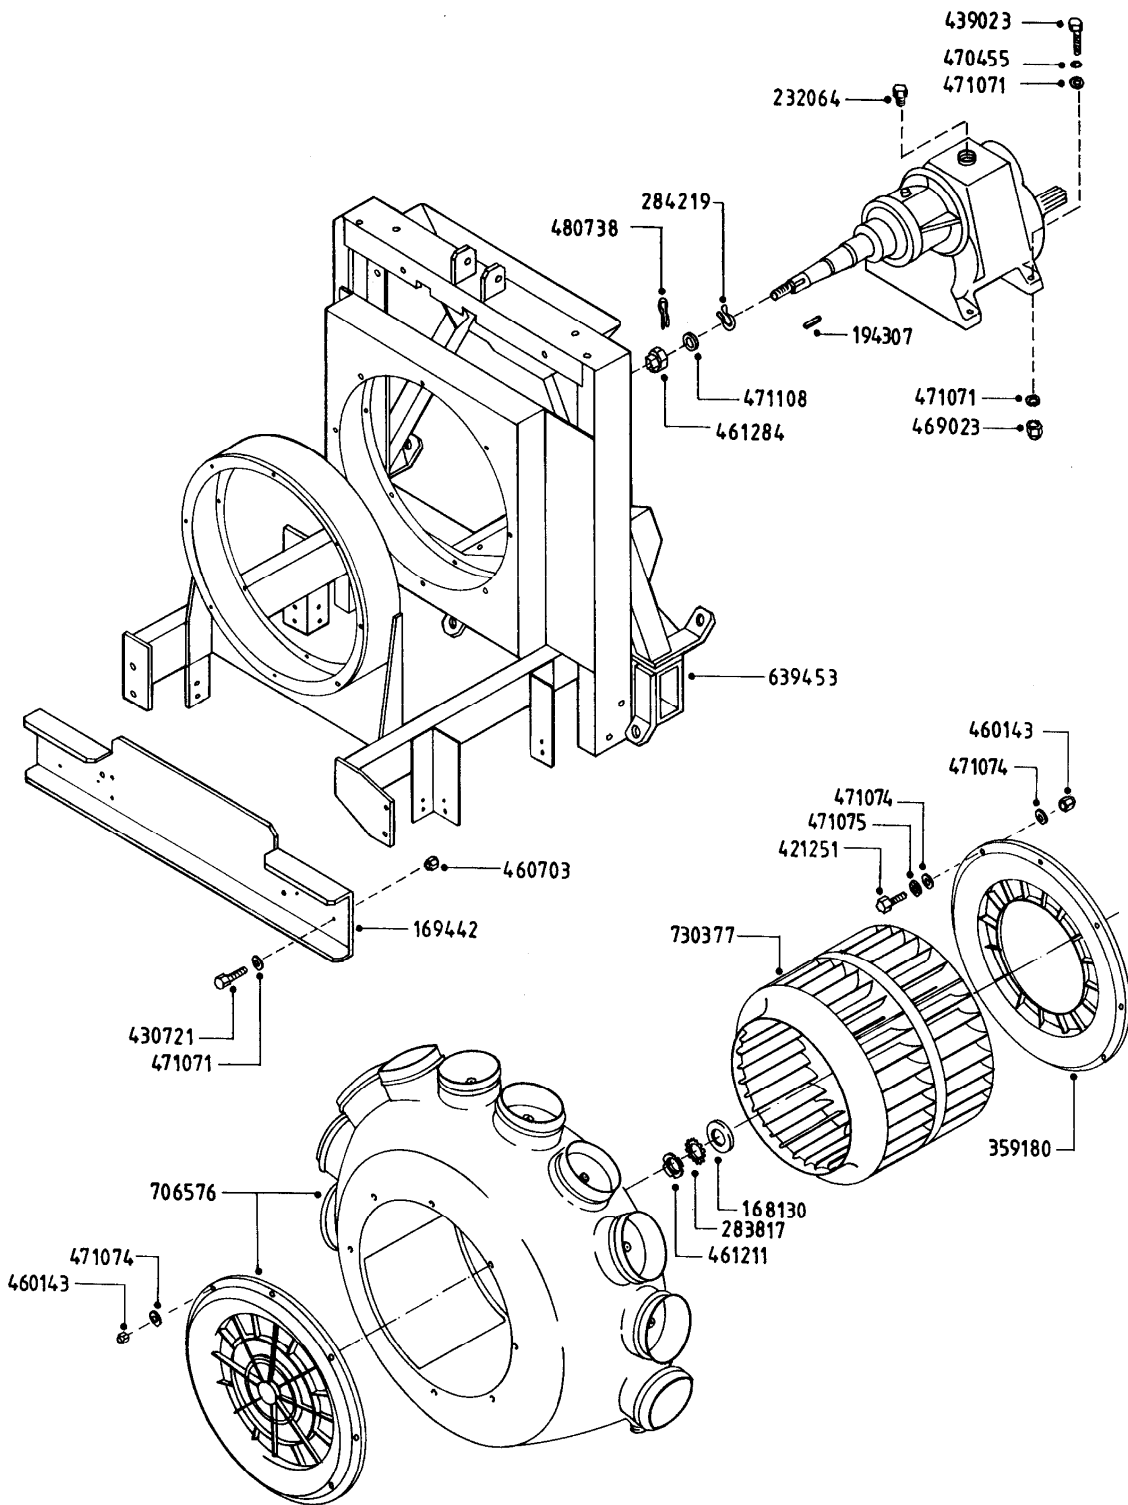

2F400 DESPIECE
4_411, 20:2--:0

2F400 DESPIECE
4_411, 20:2--:0

Page 1

Date 14.06.2010 14:30

parts-n°	order qty	description
168130	1	WASHER F.BLOWER MAXI TR 600
169442	1	REAR BRACKET MERCURY FAN FRAME
194307	1	KEY 10 X 8 X 40
232064	1	PLUG 1/2' BRASS
283817	1	WASHER LOCK D30 MB6
284219	1	SNAP-RING OUTER 40X1.75
359180	1	INNER GRILL F.DOUBLE SPV FAN
421251	1	BOLT HEX M8X15
430721	1	BOLT HEX 8.8 DEL M12X40 FT
439023	1	SCREW12X55HEX.DIN-7968
460143	1	NUT HEX M8 LOCK
460703	1	NUT HEX M12X1.75 LOCK
461211	1	NUT M30X1.5 SKF W/CUT
461284	1	NUT HEX M24X2 SLOTTED
469023	1	TUERCA M-12 HEX.CAD.DIN-6330B F1
470455	1	WASHER D12 SPRING
471071	1	WASHER M12 GALV
471074	1	WASHER M8 ELZ
471075	1	WASHER M8 LOCK
471108	1	WASHER D44D25X4.5
480738	1	PIN D5X40 SPLIT
639453	1	KIT HIERRO SPV-2F400 (DT-2V) MERC
706576	1	BLOWER HOUSING FOR MAXI
730377	1	FAN WHEEL F.400D COMPLETE