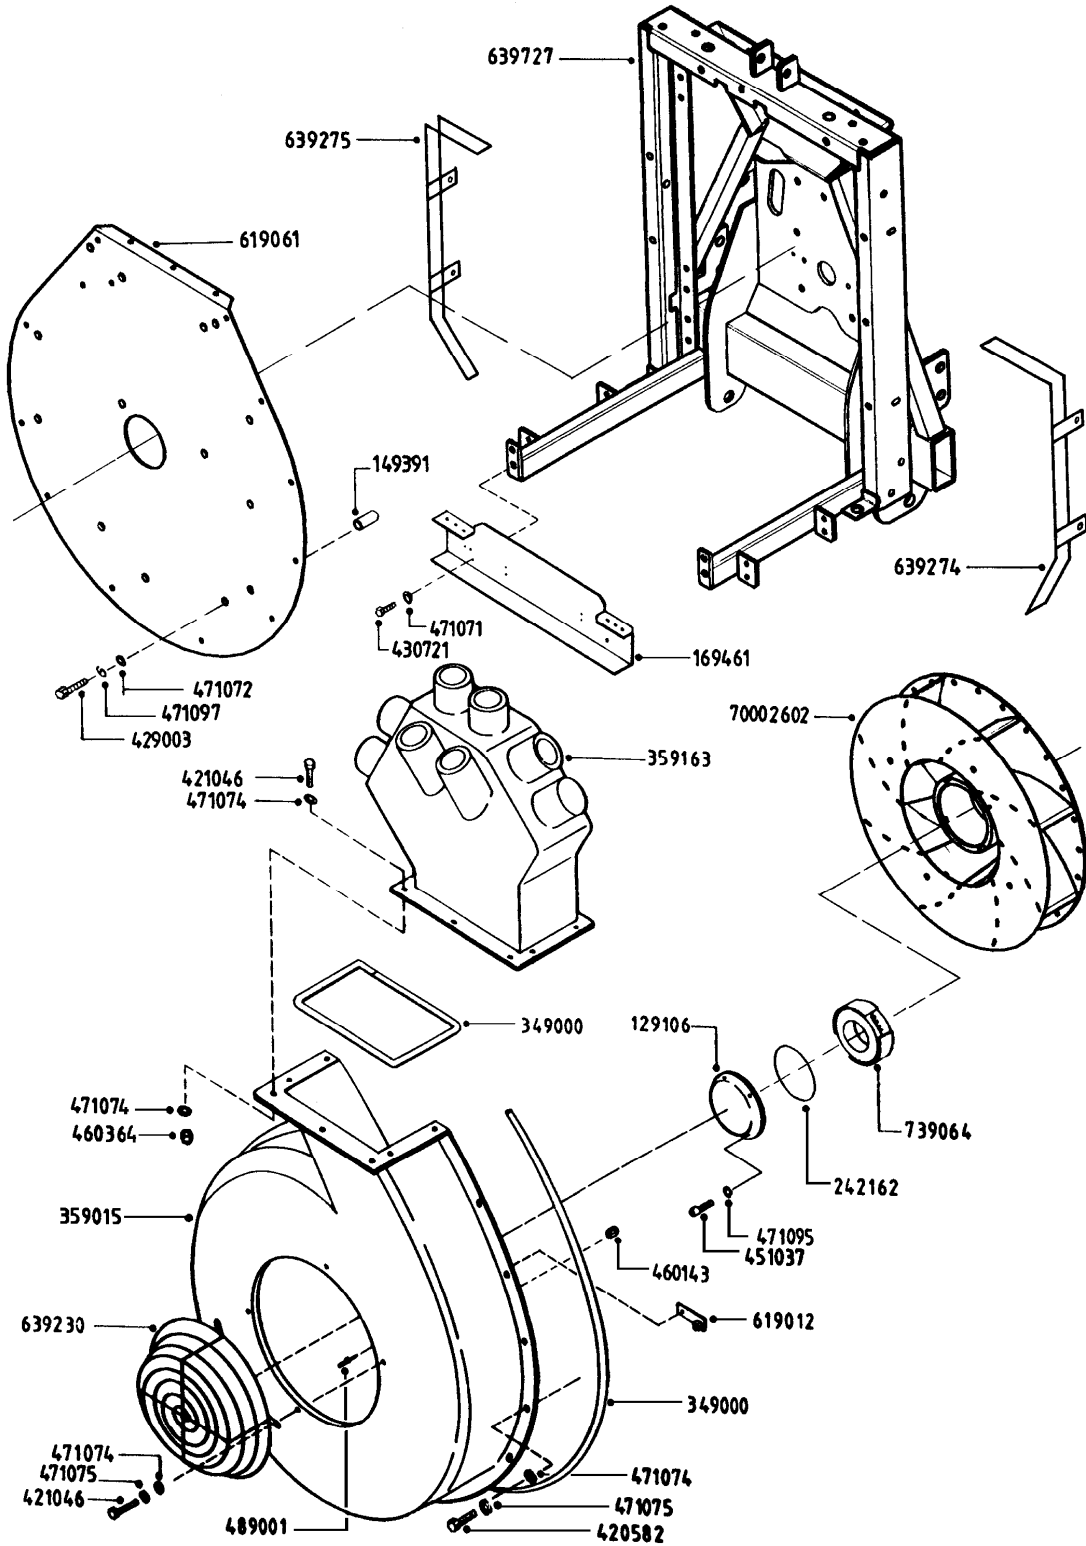

Kit P540 / 05 AR - MR
4_418, 20:7--:0

Page 0

Date 14.06.2010 14:30

Kit P540 / 05 AR - MR
4_418, 20:7--:0

Page 1

Date 14.06.2010 14:30

parts-n°	order qty	description
129106	1	HUB CAP F. 540 FAN LP
149391	1	SPACER BUSHING P540
169461	1	REAR BRACKET ARROW FAN FRAME
242162	1	O-RING D140.5X134.5 X 3
349000	1	SEAL FOR CANNON
359081	1	BLOWERHOUSINGDOUBLETURBINE
359163	1	AIR DIST. HOUSING
420582	1	BOLT HEX 8.8 DEL M8X20 FT
421046	1	BOLT HEX 8.8 DEL M8X25 FT
429003	1	M-10X25 MACH.SCREW GALV.
430721	1	BOLT HEX 8.8 DEL M12X40 FT
451037	1	SCREW M6X20 HEX
460143	1	NUT HEX M8 LOCK
460364	1	NUT HEX M8 GALV.
471071	1	WASHER M12 GALV
471072	1	WASHER M10 EL2
471074	1	WASHER M8 ELZ
471075	1	WASHER M8 LOCK
471095	1	WASHER D6,4
471097	1	WASHER D10 SAFETY
489001	1	RIVET 4X20 AL.
619012	1	STEEL PLATE W/NUT M-8 TURBO
619061	1	BLOWER HOUSE SUPP. PNEUMATIC
639230	1	AIR GRID PROTECTOR P500
639274	1	SAFETY GRILL RIGHT
639275	1	SAFETY GRILL LEFT
639727	1	CTO.HIERRO P540 SIMPLE/DOBLE -PL
70002602	1	P540 TURBINE ASSEMBLY
739064	1	CENTRIFUGAL CLUTCH F.LP D130