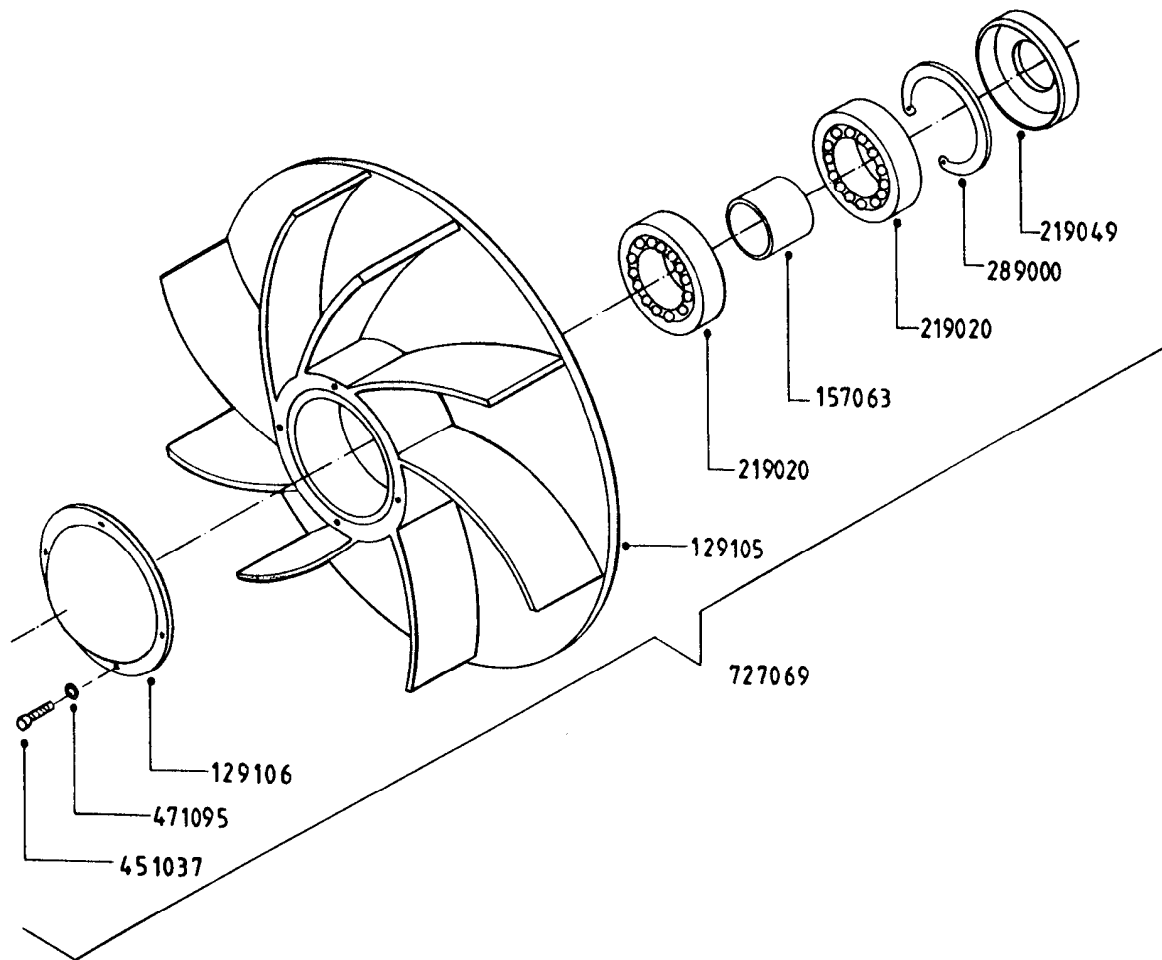

P540 DESPIECE TURBINA
4_402, 20:2--:0

Page 0

Date 14.06.2010 14:30