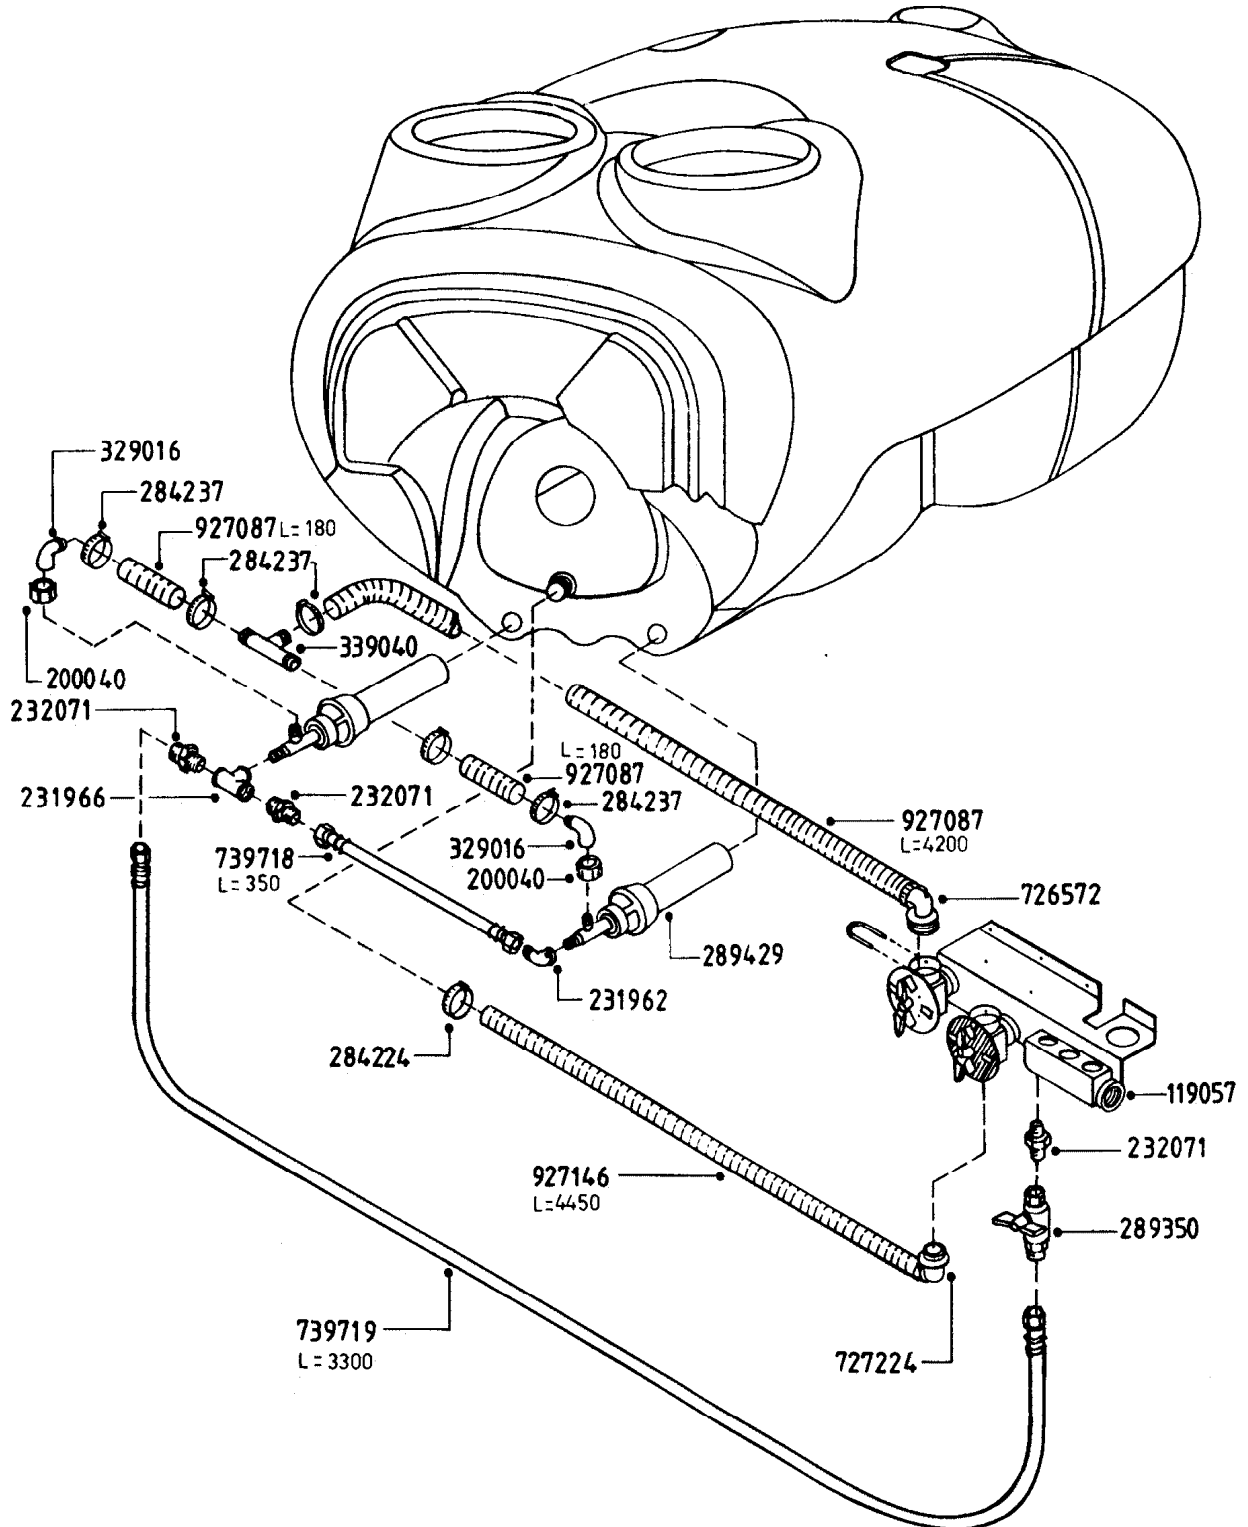

Agitation MR3000
2_113, 20:9--:0

Page 1

Date 14.06.2010 14:30

parts-n°	order qty	description
119057	1	PRESSUREMANIFOLDMECANIZEDAR/M
200040	1	FITT. ARAG 1"
231962	1	ELBOW BRASS 1/2"
231966	1	T-PIECE 1/2' .....
232071	1	HEXAGON NIPPLE 1/2' .....
284224	1	CLAMP 32-50 .....
284237	1	CLAMP HOSE GEAR D20/30
289350	1	"WINGTAP1/2""M/F"
289429	1	AGITATION INJECTOR DUAL INPUT
329016	1	MOUNT BRACKET ILEMO
339040	1	THOSETAIL
726572	1	FITT.DK S-67 1" ELBOW 90 ASSY.
727224	1	FITT.DK S-67 ELB.1-1/2"
739718	1	"HOSEUNITYD.12X3501/2""80BA"
739719	1	HOSE ASSEMBLY D12 X 3300
927087	1	HOSE R X PVC X 1 X 0012"
927146	1	HOSE R X PVC X 1-1/2 X 0012"