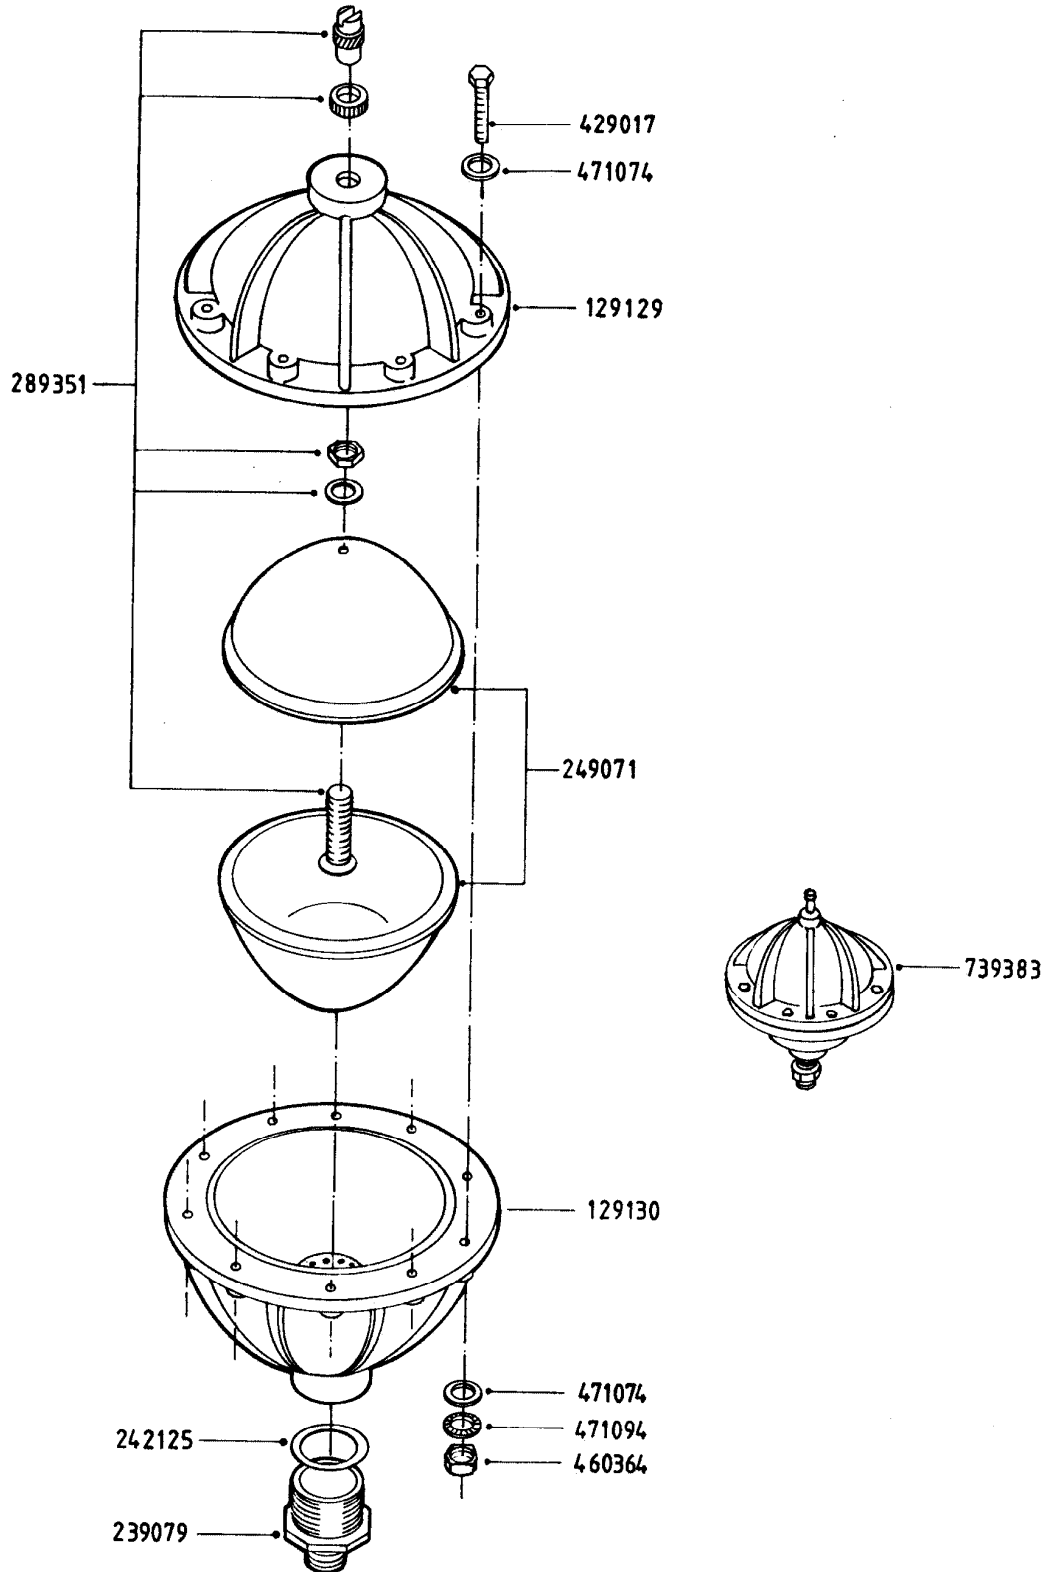

Pulsation Damper
1_104, 20:9--:0

Page 0

Date 14.06.2010 14:30

Pulsation Damper
1_104, 20:9-:-0

Page 1

Date 14.06.2010 14:30

parts-n°	order qty	description
129129	1	UPPERHALFPRESS.DAMPER
129130	1	1/2 CALDERIN INFERIOR
239079	1	NIPPLE1/2-11/4BRASS
242125	1	O-RING 37,69 X 3,53.....
249071	1	DIAPHRAGMPRESSUREDAMPER
289351	1	VALVEFORFILLINGAIR
429017	1	M.8X45MACH.SCREW8.8
460364	1	NUT HEX M8 GALV.
471074	1	WASHER M8 ELZ
471094	1	WASHER D8,4 STAR
739383	1	AIRBOTTLEALU.F.HIGHPRESSURE