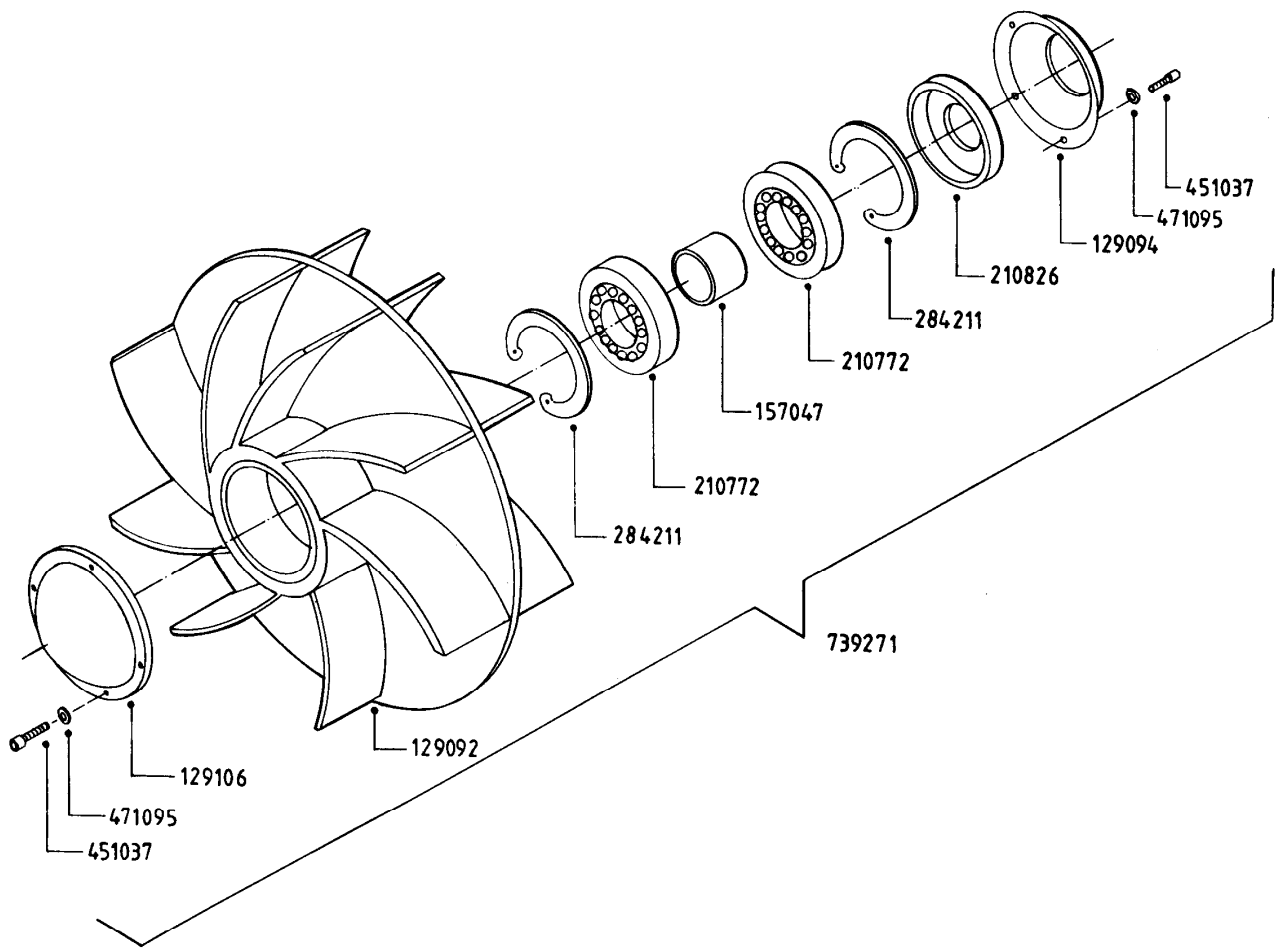

P540D DESPIECE TURBINA
4_405, 20:2--:0

Page 0

Date 14.06.2010 14:30

P540D DESPIECE TURBINA
4_405, 20:2--:0

Page 1

Date 14.06.2010 14:30

parts-n°	order qty	description
129092	1	P540-DALV.MECH.
129094	1	CENTERFORP-540
129106	1	HUB CAP F. 540 FAN LP
157047	1	SPACER RING BEARING
210772	1	BALL BEARING 6208 2RS1
210826	1	SEAL OIL 45 X 10
284211	1	SNAP-RING INNER 80X2.5
451037	1	SCREW M6X20 HEX
471095	1	WASHER D6,4
739271	1	P540-D FAN WHEEL