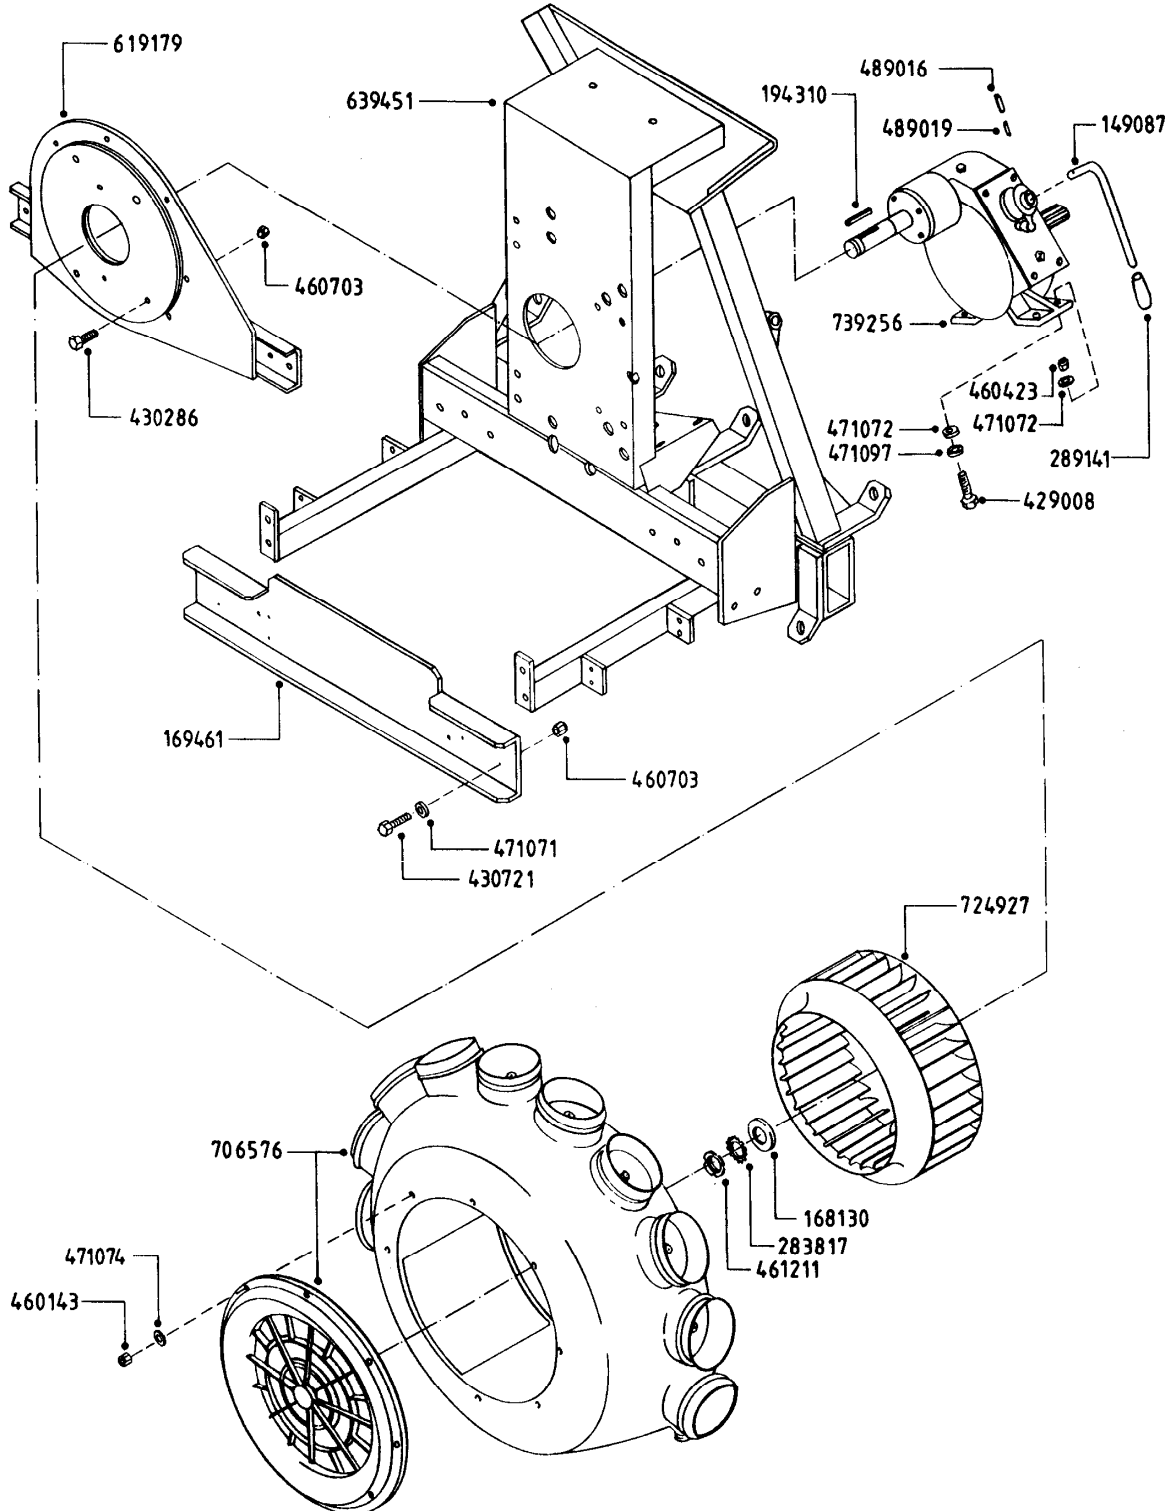

F400 DESPIECE
4_409, 20:2--:0

Page 1

Date 14.06.2010 14:30

parts-n°	order qty	description
149087	1	HANDLE LE-650/750
168130	1	WASHER F.BLOWER MAXI TR 600
169461	1	REAR BRACKET ARROW FAN FRAME
194310	1	KEY 10 X 8 X 55
283817	1	WASHER LOCK D30 MB6
289141	1	HANDLE M-8
429008	1	SCREWM.10X40HEXDIN931
430286	1	BOLT HEX 8.8 DEL M12X30 FT
430721	1	BOLT HEX 8.8 DEL M12X40 FT
460143	1	NUT HEX M8 LOCK
460423	1	NUT HEX M10X1.5 LOCK
460703	1	NUT HEX M12X1.75 LOCK
461211	1	NUT M30X1.5 SKF W/CUT
471071	1	WASHER M12 GALV
471072	1	WASHER M10 EL2
471074	1	WASHER M8 ELZ
471097	1	WASHER D10 SAFETY
489016	1	SLOTTED PIN D.3X20
489019	1	SLOTTED PIN D.5X20
619179	1	BRACKET F.BLOWER F-400 SPV
639451	1	ARROW FAN FRAME 16" MAXI
706576	1	BLOWER HOUSING FOR MAXI
724927	1	FAN WHEEL ASSY.MAXI 600
739256	1	GEAR BOX F. LE-SPV & TG