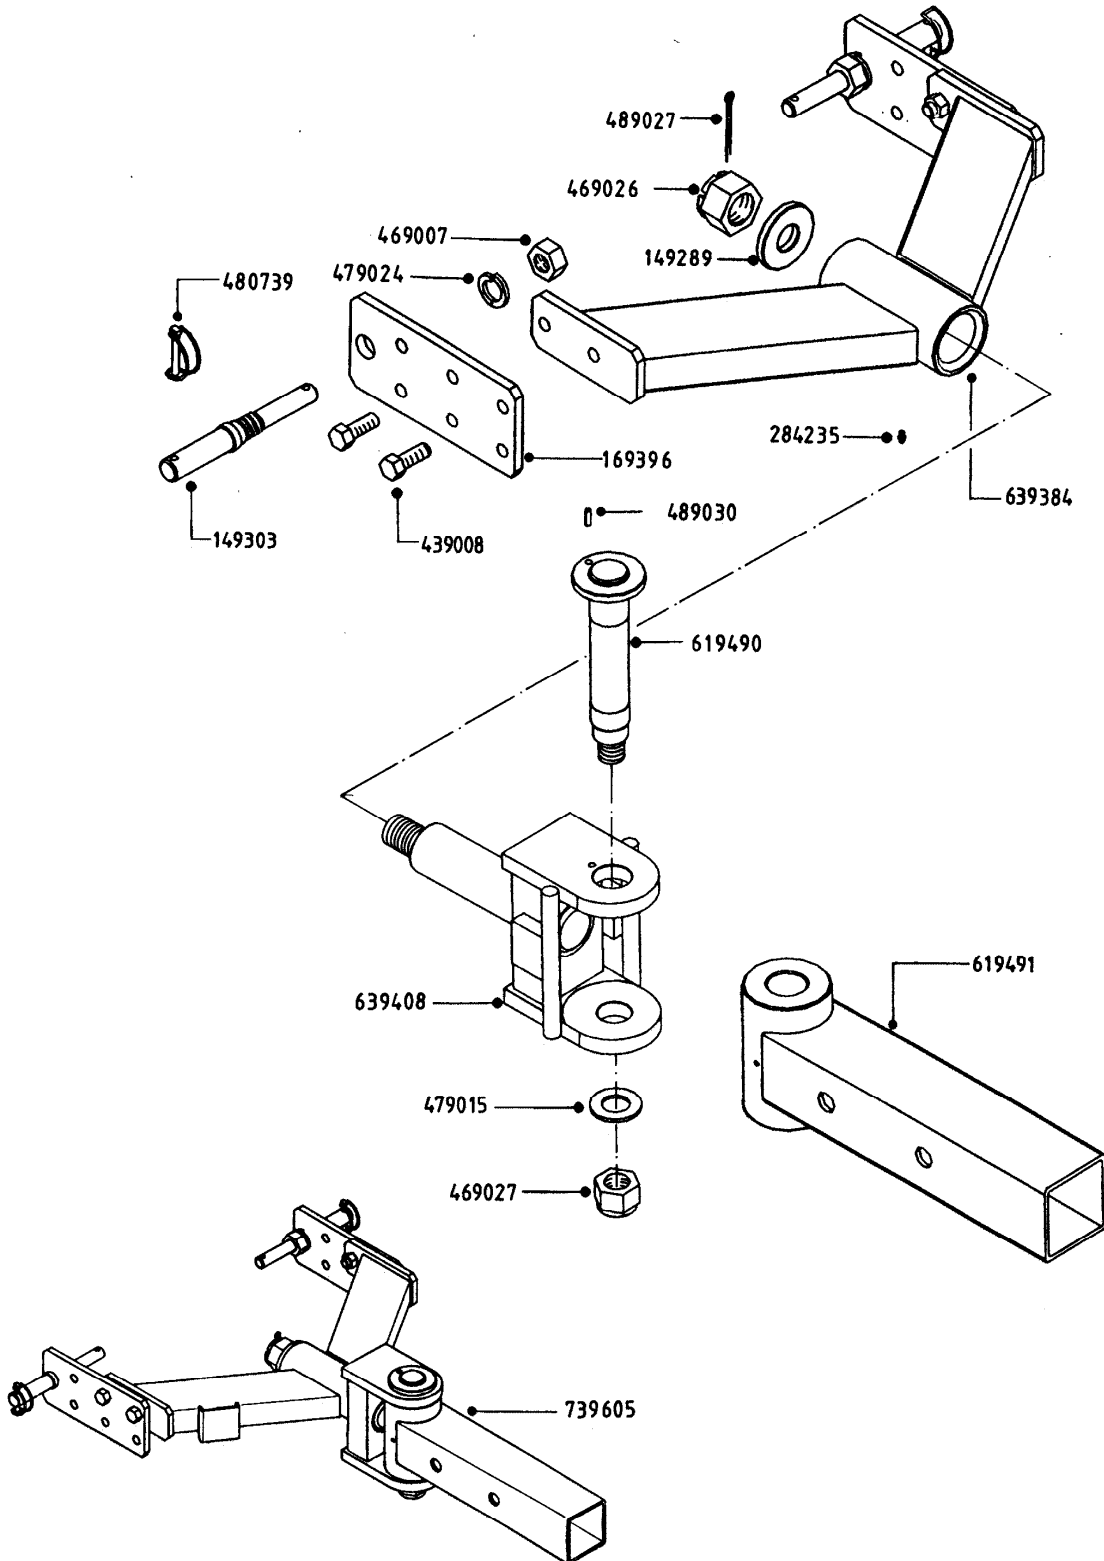

Wide-angle drawbar HD AR-MR
7_003, 20:9--:0

Page 0

Date 14.06.2010 14:31

Wide-angle drawbar HD AR-MR
7_003, 20:9--:0

Page 1

Date 14.06.2010 14:31

parts-n°	order qty	description
149289	1	ARANDELA D.80 x 40 x 10
149303	1	DRAW BOLTS
169396	1	PLATE F. TURNABLE DRAWBAR
284235	1	GREASE NIPPLE M 6/100
439008	1	M-16X45 MACH.SCREW GALV.
469007	1	NUT 1" SAE
469026	1	TUERCA ALMENADA SAE 1"1/2 DIN 93
469027	1	TUERCA M30-350 C/F
479015	1	DISC Ø 32
479024	1	WASHER LOCK D.26 DIN 127
480739	1	PIN SNAP D8 F.ROUND
489027	1	ROLL PIN 6 x 100
489030	1	PASADOR ELASTICO D.8 x 20
619490	1	BULON EXTENSIBLE ROTULA V99
619491	1	EXTENSIBLE CONDOR 2000 VR99
639384	1	V ROTULA VR.99
639408	1	HORQUILLA ROTULA V99
739605	1	V ROTULA VR99