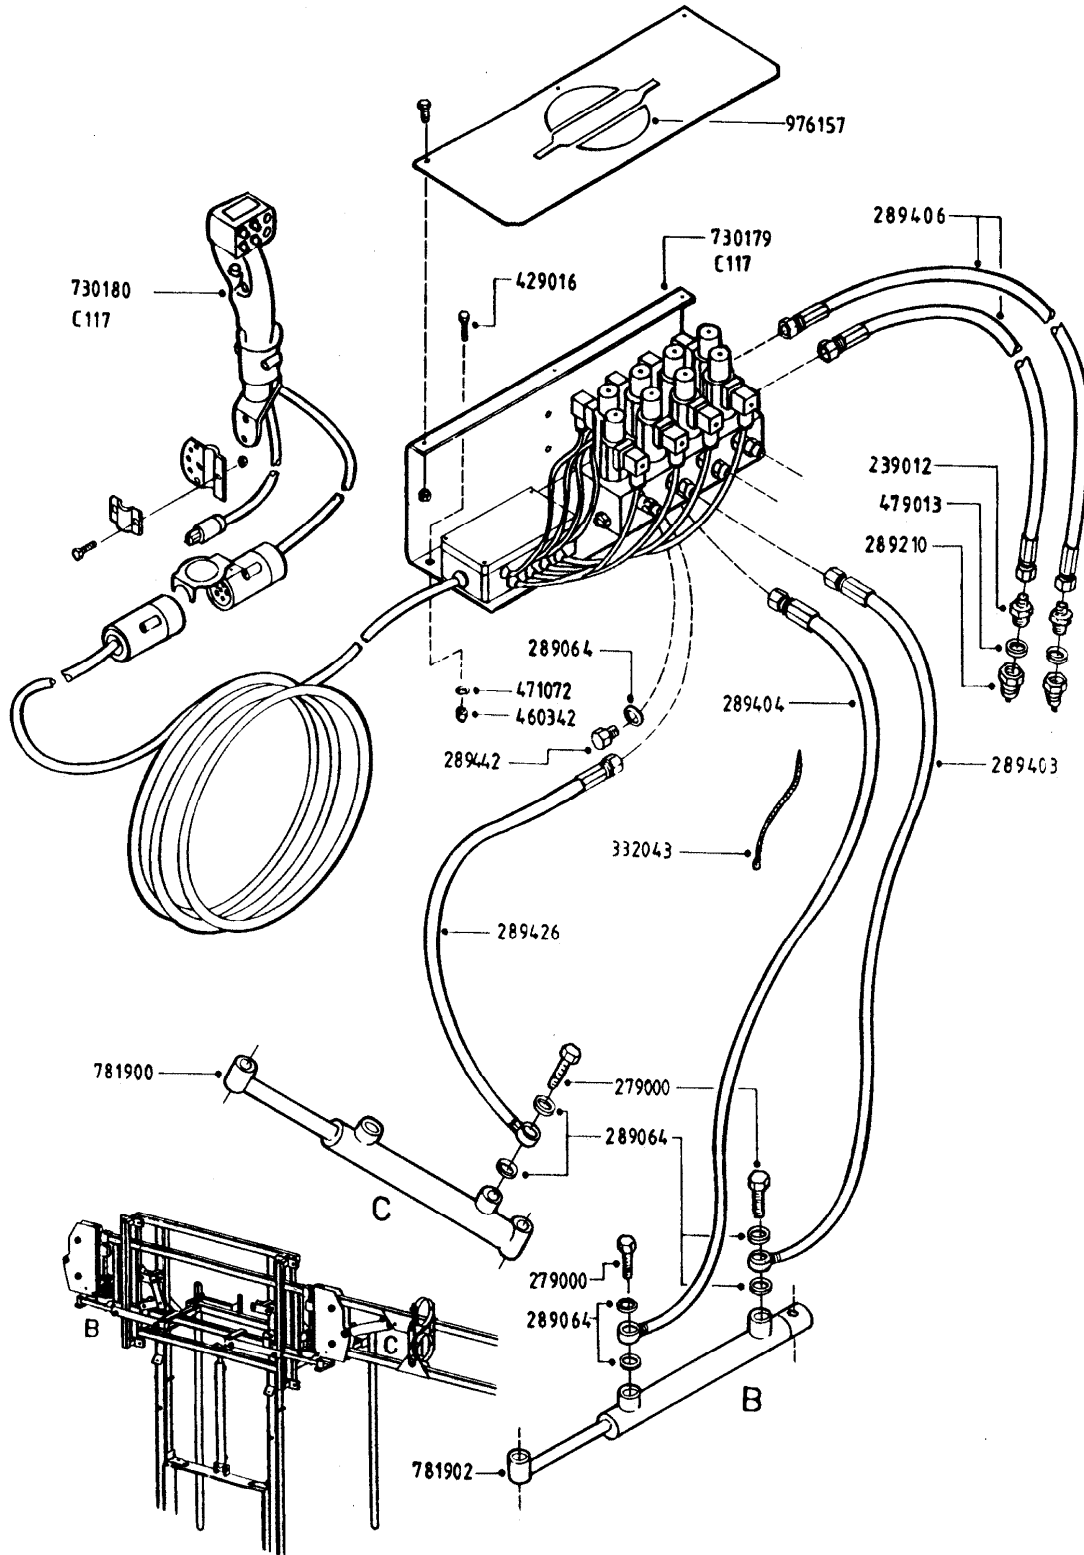

ELECT 4 5 FUNC HARDI
8_109, 20:2--:0

Page 1
Date 14.06.2010 14:30

parts-n°	order qty	description
239012	1	HEX NIPPLE
279000	1	HEX BOLT HYDRAULIC
289064	1	DOWTYSEAL 1/4"
289210	1	HYDRAULIC COUPLER
289403	1	FLEX-540N4 X 600 CL90 G.1/4-OR-1
289404	1	FLEX-540N4 X 800 CL90 G.1/4-OR.1
289406	1	FLEX-540N4 X 6400 CL.1/4-TL.3/8
289426	1	FLEX-540N4 X 2000 CL90 G.1/4-OR.
289442	1	"HYDRAULICCAP1/4""
332043	1	PLASTIC STRAP .....
429016	1	M-10X70MACHSCREW
460342	1	NUT HEX M10
471072	1	WASHER M10 EL2
479013	1	WASHER 1/2"
730179	1	HYD.KIT SOLENOID BLOCK ASSY.
730180	1	HYD.KIT JOYSTICK CTRL HANDLE
781900	1	CYLINDER D20-150
781902	1	FOLD CYLINDER
976157	1	DECAL COMPANY (4.4" X 4.6")