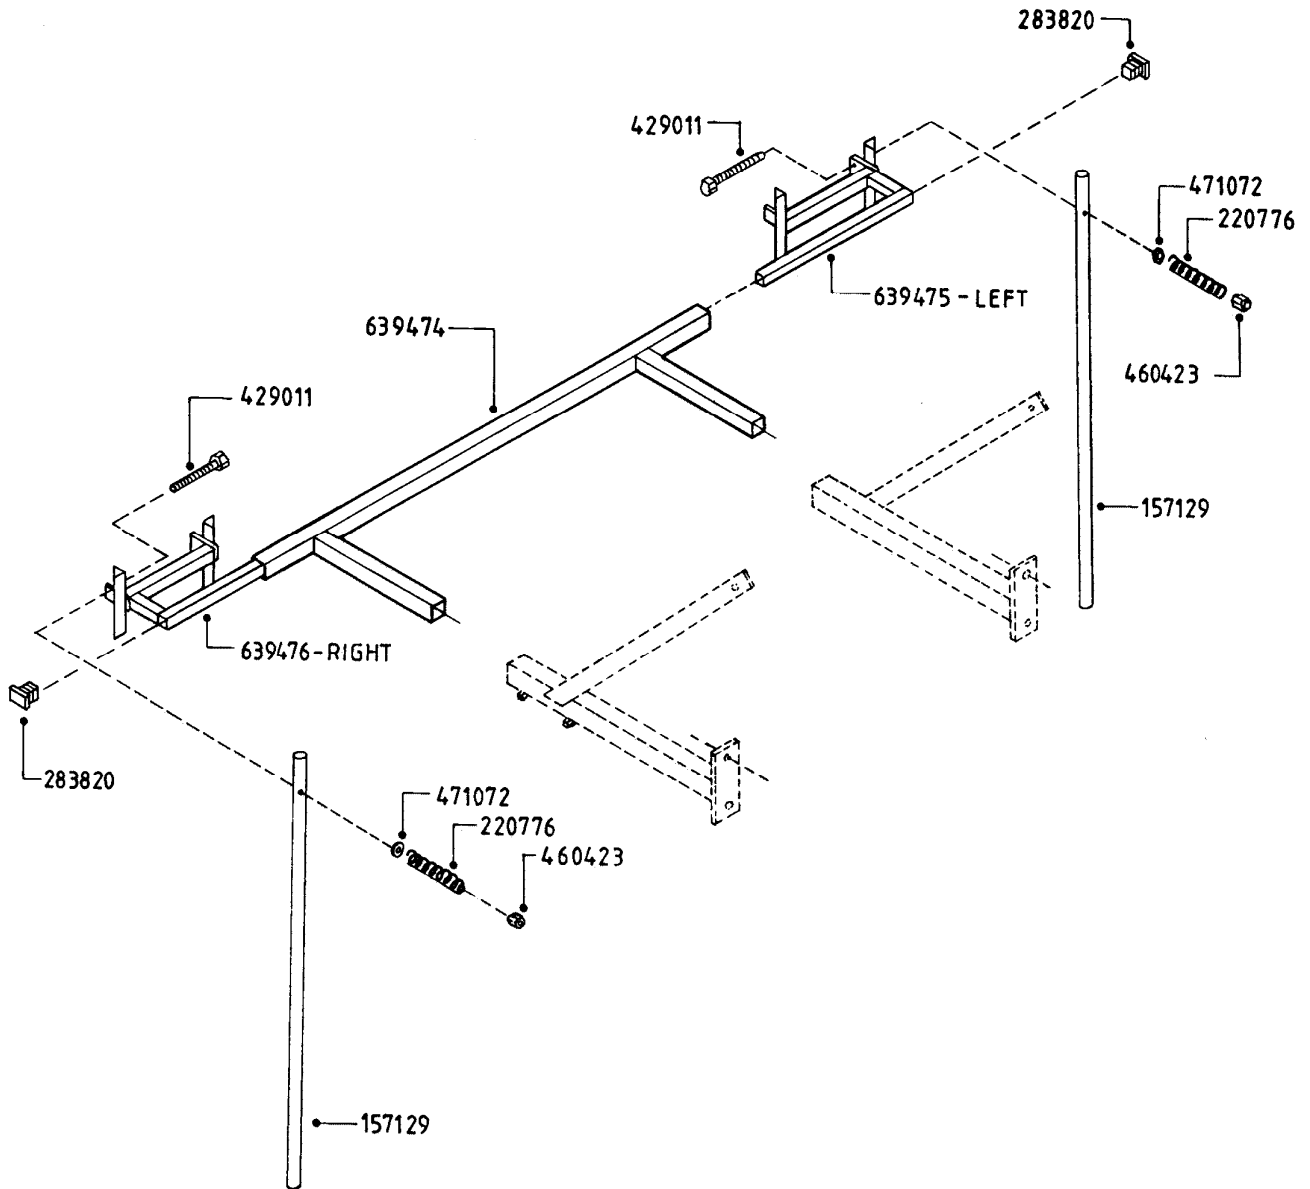

BAJANTES TRAS AR MR
8_105, 20:2--:0

Page 1

Date 14.06.2010 14:30

parts-n°	order qty	description
157129	1	ROD
220776	1	SPRING GALVANIZED 30 ATM.
283820	1	PLUG 30MM / 1-1/4X1/8 SQ TUBE
429011	1	BOLT HEX M10X140
460423	1	NUT HEX M10X1.5 LOCK
471072	1	WASHER M10 EL2
639474	1	BOOM BRACKET REAR - B20/B40
639475	1	BOOM BRACKET LEFT, BACK
639476	1	BOOM BRACKET RIGHT, BACK