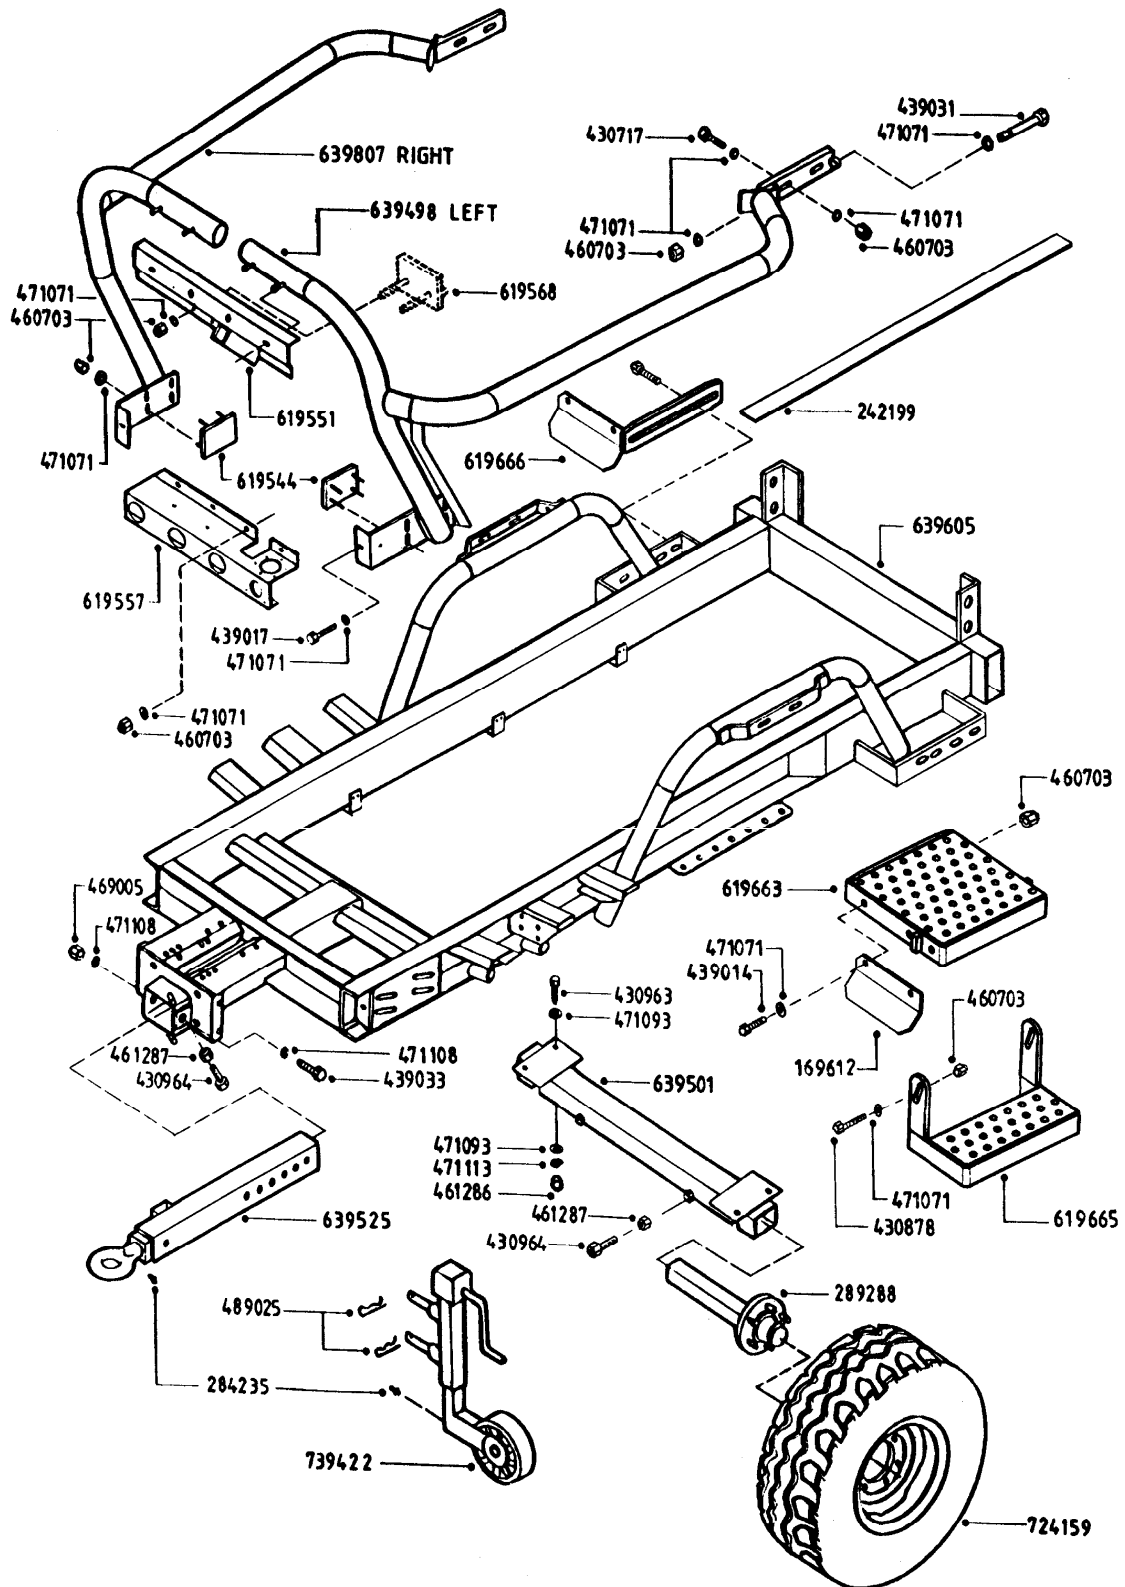

Pie Rodeta MR
2_120, 20:9--:0

Page 0

Date 14.06.2010 14:31

Pie Rodeta MR
2_120, 20:9--:0

Page 1

Date 14.06.2010 14:31

parts-n°	order qty	description
129125	1	WHEELFORJACKSTAND
139008	1	EXPANSIONNUTM-10INT.P-X
139087	1	CORONA Z 16 - M 2,5 PIE RODETA
149211	1	BULON PIE RODETA NEW LINE
149212	1	MANETA PIE RODETA NEW LINE
149213	1	ARANDELA LATON D.35 X 15 X 2.5
169361	1	169361
284235	1	GREASE NIPPLE M 6/100
289199	1	SEGERINGE-32
289312	1	SEGERINGE-20
429014	1	TORN. 10 X 125 CAD. C/HEXAG.
460143	1	NUT HEX M8 LOCK
471074	1	WASHER M8 ELZ
471112	1	WASHER D20
489022	1	PASADOR ELASTICO 4 X 30
489025	1	"R" PIN D.4
619368	1	CTO.HORQUILLA PIE RODETA NEW LIN
619369	1	CTO.TAPA ENGRANAJE PIE RODETA
619370	1	CTO. EJE USILLO PIE RODETA NEW L
619371	1	CTO. TUBO SOP.HORQUILLA PIE RODE
619372	1	CTO. TUBO GUIA PIE RODETA NEW LI
739422	1	CPL. JACK STAND FOR TANGO