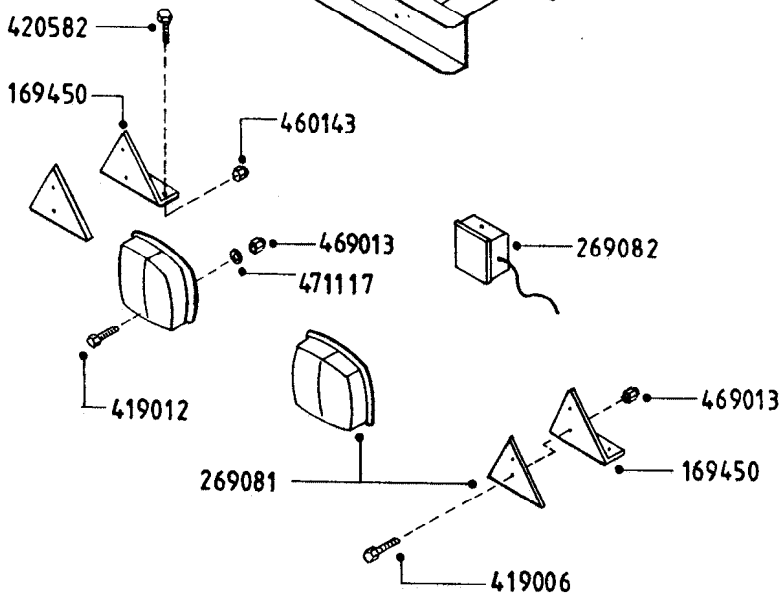

P540 Air kit
4_400, 20:2--:--0

Page 0

Date 14.06.2010 14:30