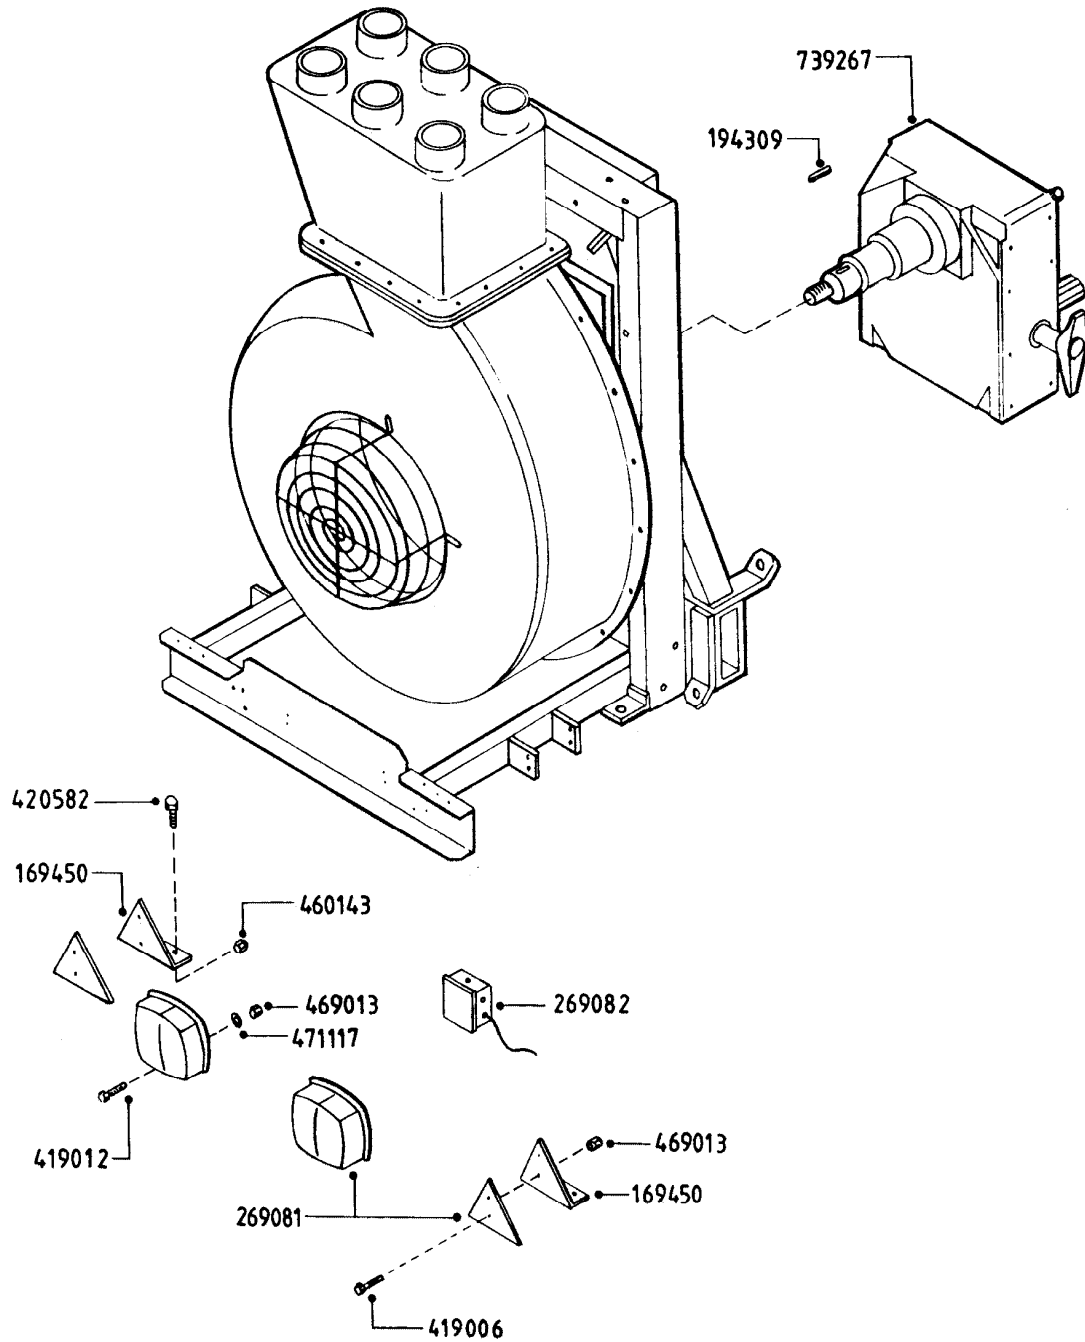

P540D CONJUNTO
4_403, 20:2--:0

Page 0

Date 14.06.2010 14:30

P540D CONJUNTO
4_403, 20:2--:0

Page 1

Date 14.06.2010 14:30

parts-n°	order qty	description
169450	1	CHAPA SOPORTE TRIANGULO
194309	1	KEY 8 X 7 X 40
269081	1	LIGHTSA1000B1000C7000
269082	1	CAJA ESTANCA 90X90X40 LUCES (SOL6
419006	1	M.5X30MACH.SCREWINOX.
419012	1	TORN. 5 X 20 C/HEXAG.INOX
420582	1	BOLT HEX 8.8 DEL M8X20 FT
460143	1	NUT HEX M8 LOCK
469013	1	NUT HEX M12 LOCK INOX
471117	1	WASHER D5 TENSION
739267	1	GEARBOX M10 6016.343.070 R=1:7