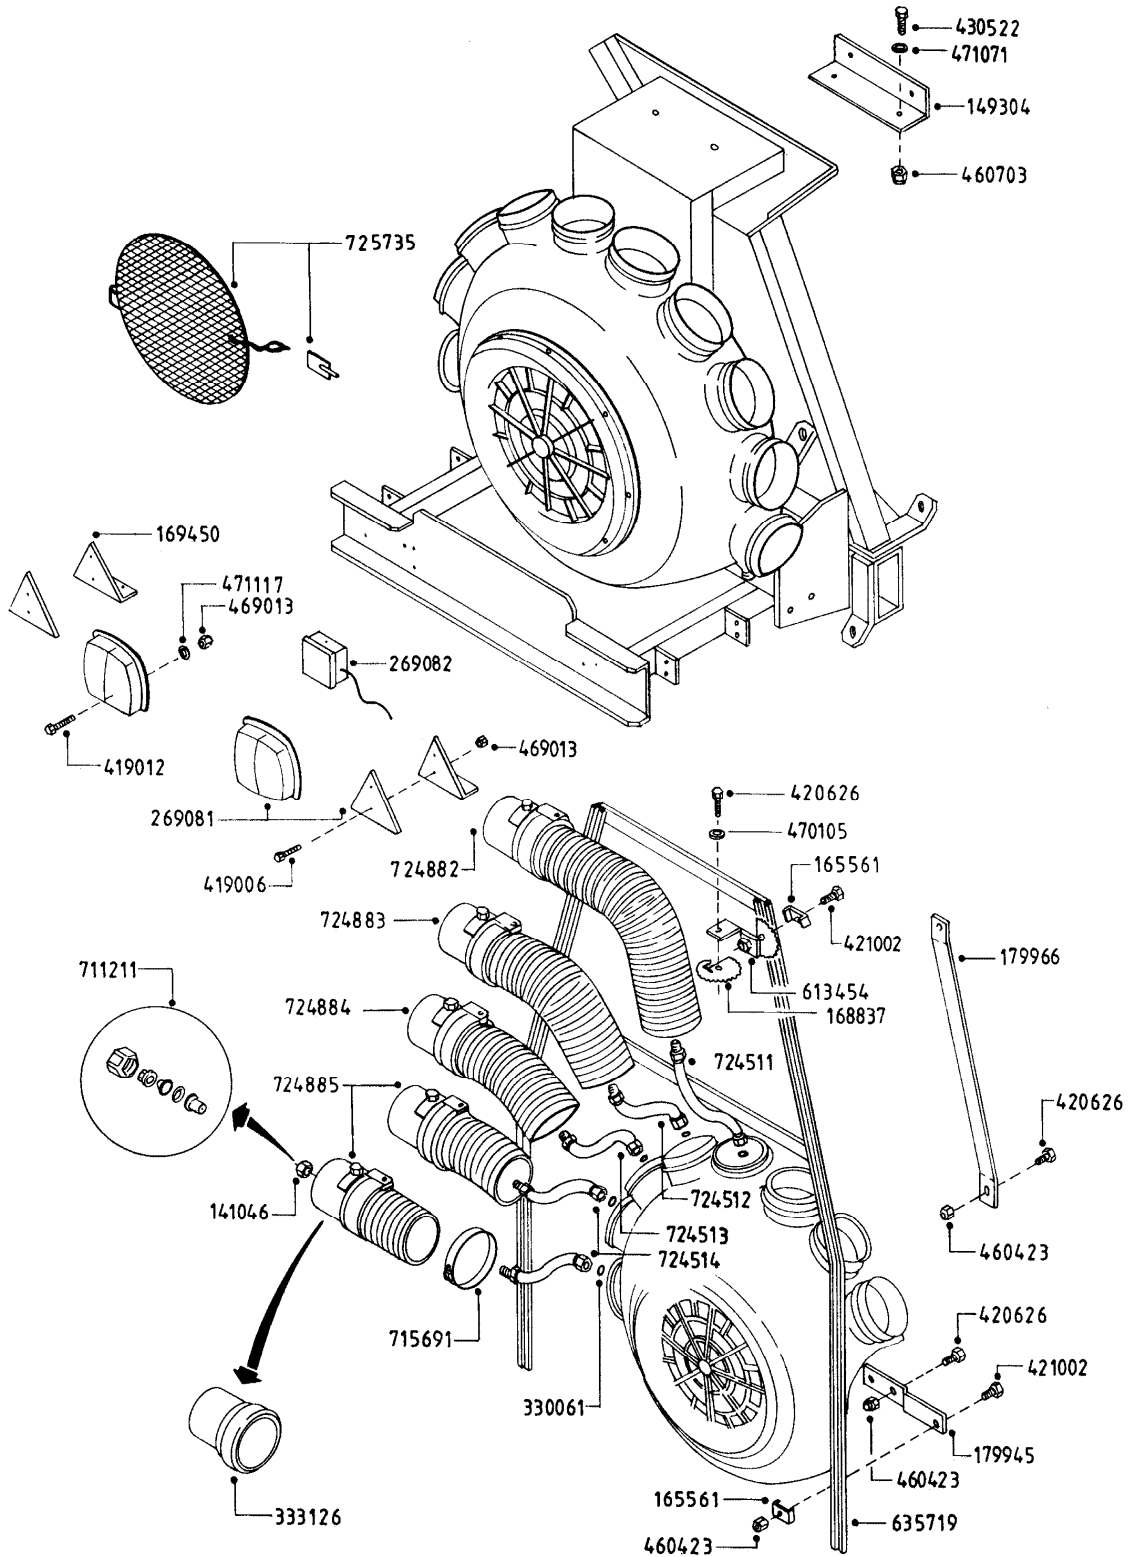

F400 Air kit and Hoses
4_408, 20:2--:0

Page 1

Date 14.06.2010 14:30

parts-n°	order qty	description
141046	1	NUT 3/8" BSP
149304	1	BRACKET F.TANGO SPV
165561	1	LOCKING PLATE
168837	1	GUIDE F.ADJ.SPOUT LH
169450	1	CHAPA SOPORTE TRIANGULO
179945	1	BRACKET
179966	1	MOUNTING BRACKET FOR MINI SPV
269081	1	LIGHTSA1000B1000C7000
269082	1	CAJA ESTANCA 90X90X40 LUCES (SOL6
330061	1	O-RING D16/D11X2,5
333126	1	MOUTH PIECE F.5' HOSE
419006	1	M.5X30MACH.SCREWINOX.
419012	1	TORN. 5 X 20 C/HEXAG.INOX
420626	1	BOLT HEX 8.8 DEL M10X20 FT
421002	1	BOLT HEX 8.8 DEL M10X30 FT
430522	1	BOLT HEX 8.8 DEL M12X25 FT
460423	1	NUT HEX M10X1.5 LOCK
460703	1	NUT HEX M12X1.75 LOCK
469013	1	NUT HEX M12 LOCK INOX
470105	1	DISC 7116' OUTER GALV
471071	1	WASHER M12 GALV
471117	1	WASHER D5 TENSION
613454	1	SUSPENSION FOR ADJ. SPOUT MINI
635719	1	UPRIGHT MAXI SPV
711211	1	NOZZLE SET FOR MAXI BLOWER
715691	1	STRAP F.5" MOUNT.SPRG.HOSE
724511	1	HOSE 3/8"X1010
724512	1	HOSE 3/8"X800
724513	1	HOSE 3/8"X350
724514	1	HOSE 3/8"X275MAXI-SPV
724882	1	HOSE SPIRAL 5'X960-D110
724883	1	HOSE SPIRAL 5'X750-D110
724884	1	HOSE SPIRAL 5'X300-D110
724885	1	HOSE SPIRAL 5'X225-D110
725735	1	PROTECTION GRATE COMP MAXI