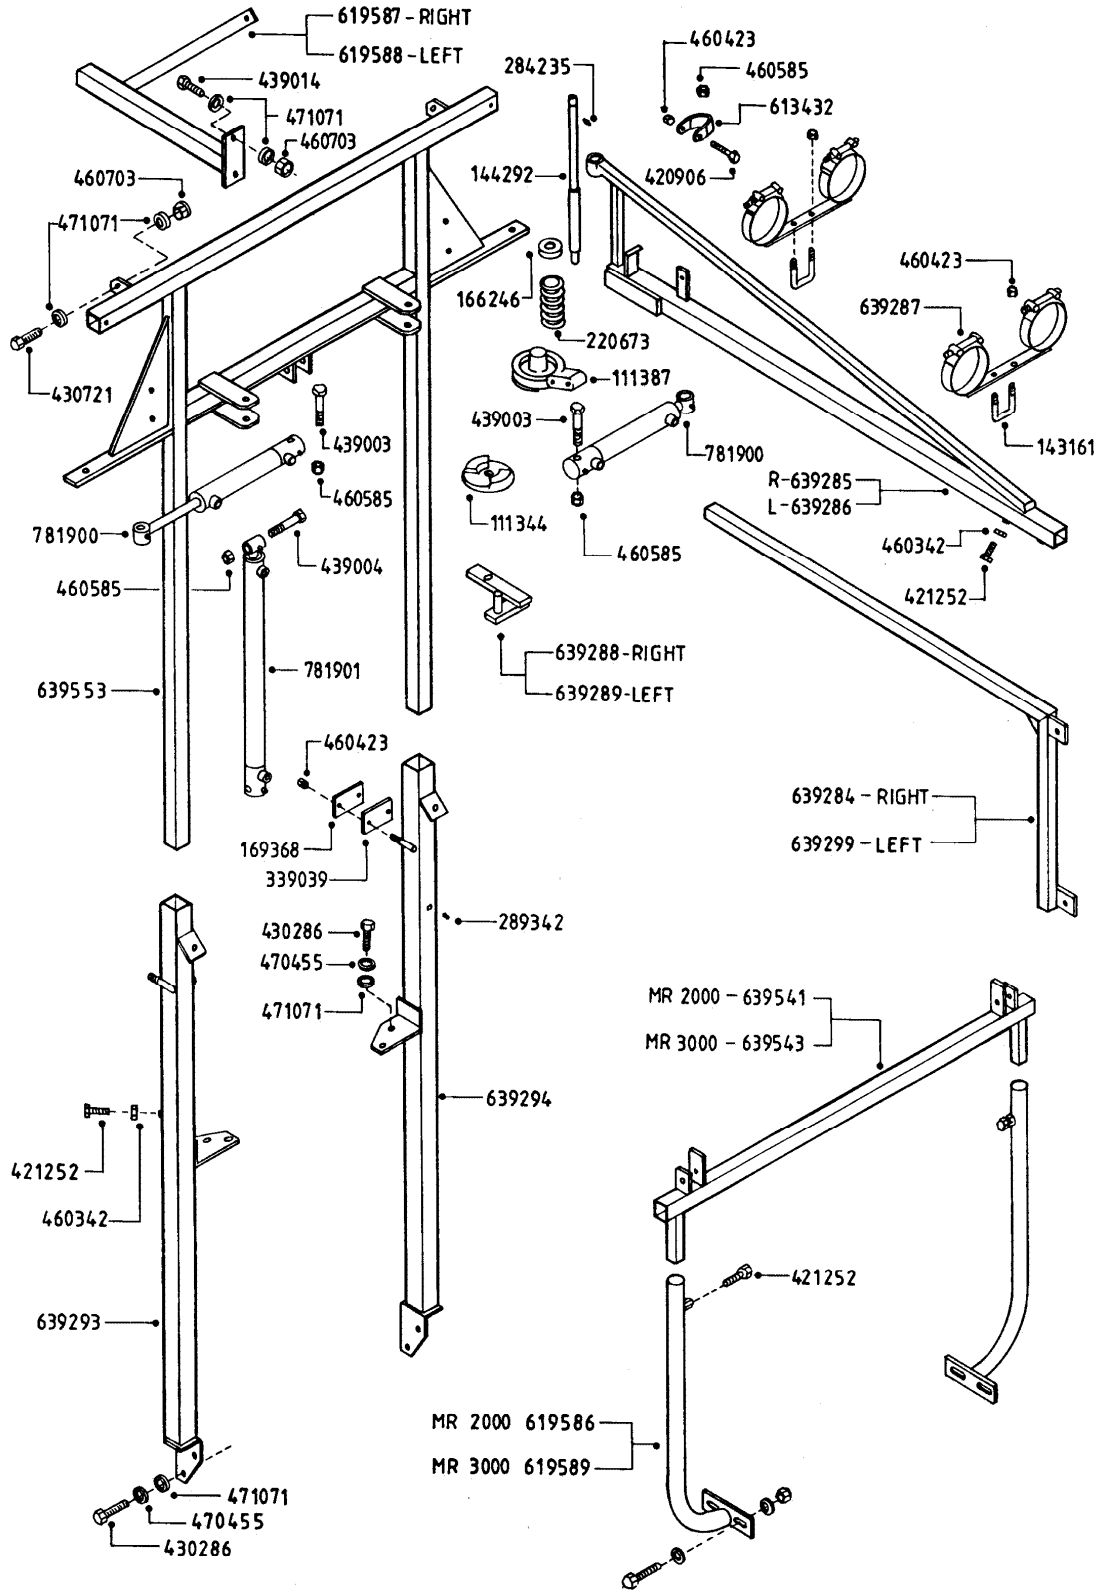

B20 HYD MR
8_102, 20:2--:--0

Page 1

Date 14.06.2010 14:30

parts-n°	order qty	description
111344	1	CLAW CLUTCH LOWER PART (21MM)
111387	1	CLAW CLUTCH D100 UPPER PART
143161	1	BOLT U M10 40X40
144292	1	AXLE F/BREAKAWAY M20/M16 L=426
166246	1	WASHER CUP D53 F.SPRING
169368	1	PLATE F. SLIDE SHOE
220673	1	SPRING F.PIVOT 100 X 51
284235	1	GREASE NIPPLE M 6/100
289342	1	289342
339039	1	SLIDE SHOE - NYLON
420906	1	BOLT HEX 8.8 DEL M10X60
421252	1	SCREW M10X30 CAP
430286	1	BOLT HEX 8.8 DEL M12X30 FT
430721	1	BOLT HEX 8.8 DEL M12X40 FT
439003	1	M. 16 X 80 MACH. SCREW GAL
439004	1	BOLT HEX M16 X 100 GALV.
439014	1	BOLT HEX 8.8 DEL M12X35
460342	1	NUT HEX M10
460423	1	NUT HEX M10X1.5 LOCK
460585	1	NUT HEX M16X2 LOCK
460703	1	NUT HEX M12X1.75 LOCK
470455	1	WASHER D12 SPRING
471071	1	WASHER M12 GALV
613432	1	BUSHING/STRAP F/BOOM
619587	1	REAR DROP ARM SUPPORT - RH
619588	1	REAR DROP ARM SUPPORT - LH
619589	1	PILAR TRANSPORTE B20-B30 MR3000
639284	1	OUTER WING B20 - RH
639285	1	INNER WING B20 - RH
639286	1	INNER WING B20 - LH
639287	1	AIR TUBE HOLDER - DOUBLE
639288	1	HINGE ANCHOR PLATE - RH
639289	1	HINGE ANCHOR PLATE - LH
639293	1	B20 CENTER MOUNT BRKT. - RH
639294	1	B20 CENTER MOUNT BRKT. - LH
639299	1	OUTER WING B20 - LH
639541	1	CONJUNTO SUP.TRANS.MR2000 B20-B3
639543	1	CONJUNTO SUP.TRANS.MR3000 B20-B3
639553	1	B20 CENTER SECTION
781900	1	CYLINDER D20-150
781901	1	CYLINDER BOOM HEIGHT