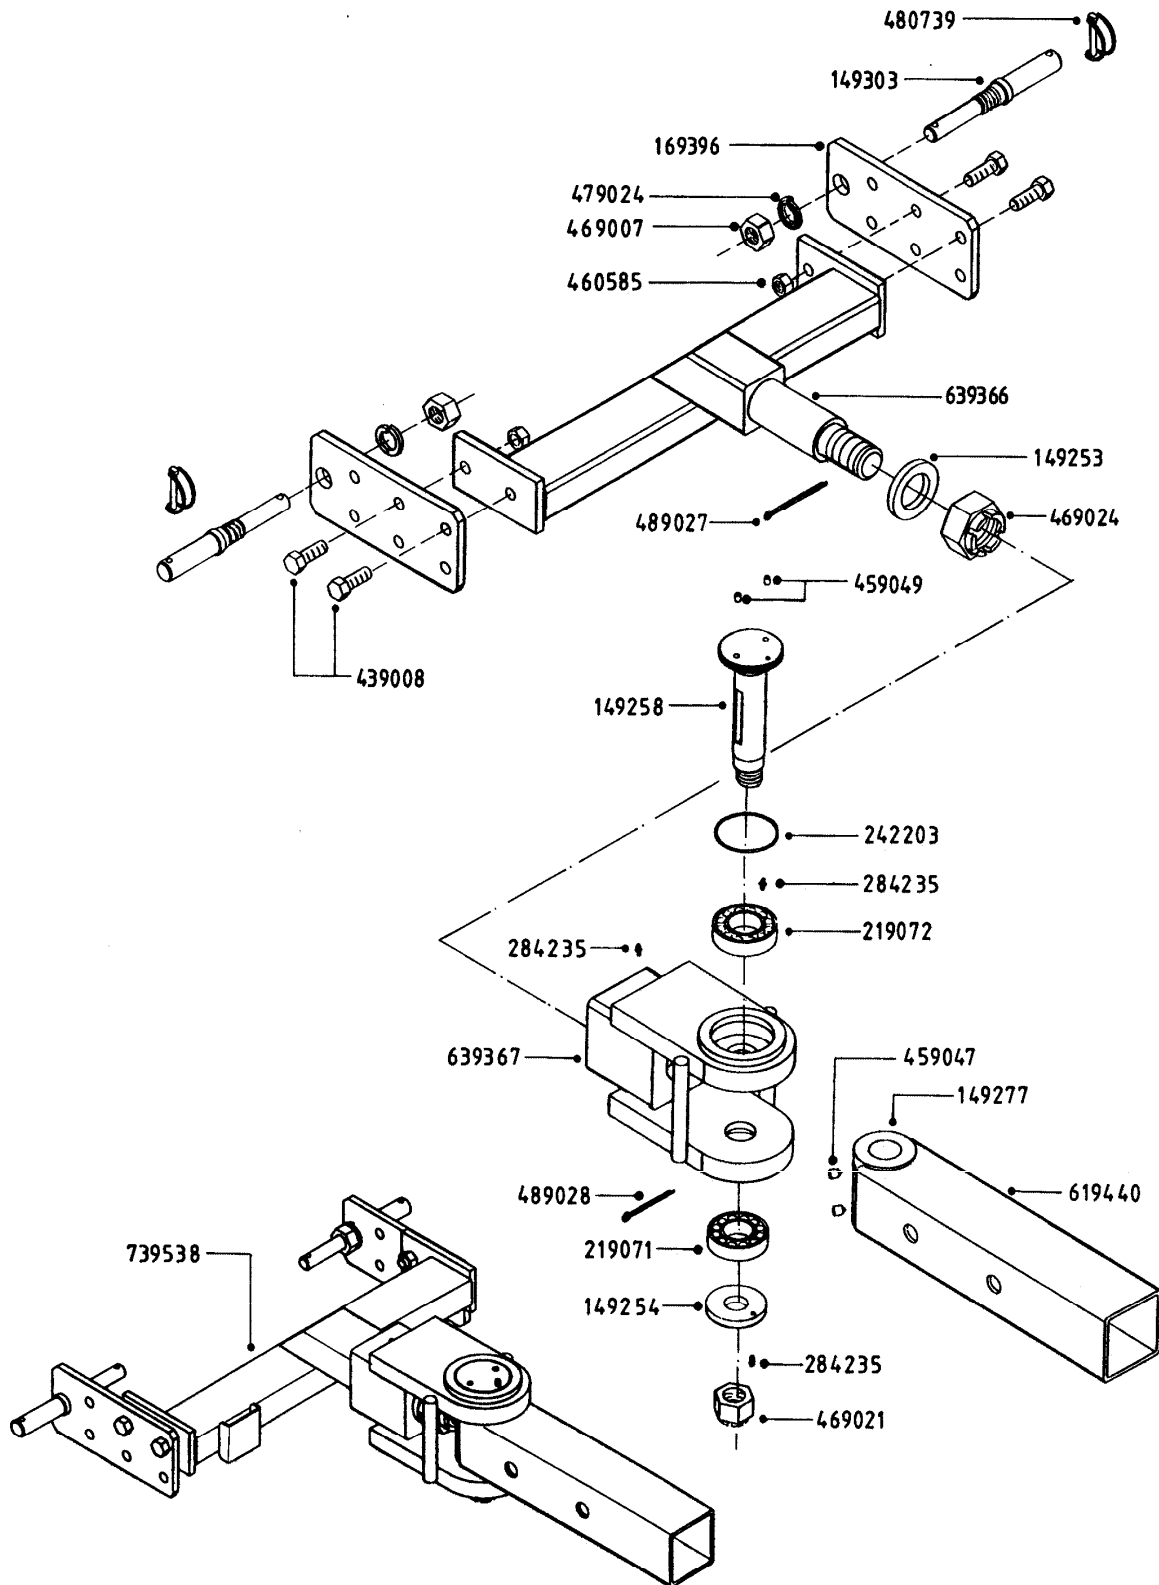

ROTULA HD AR MR
7_002, 20:9--:0

Page 0

Date 14.06.2010 14:31

ROTULA HD AR MR
7_002, 20:9--:0

Page 1

Date 14.06.2010 14:31

parts-n°	order qty	description
149253	1	WASHER D.80X50X10 TURN.HITCH
149254	1	WASHER D.80X32X10 TURN.HITCH
149258	1	PIN F.TURNABLE HITCH
149277	1	BUJE GIRO ROTULA VR98
149303	1	DRAW BOLTS
169396	1	PLATE F. TURNABLE DRAWBAR
219071	1	BEARING 30208A TURN.HITCH
219072	1	BEARING
242203	1	O-RING 79.5X72.5
284235	1	GREASE NIPPLE M 6/100
439008	1	M-16X45 MACH.SCREW GALV.
459047	1	SET SCREW ALLEN M12X25 DIN 914
459049	1	SET SCREW ALLEN M8X10 DIN 913
460585	1	NUT HEX M16X2 LOCK
469007	1	NUT 1" SAE
469021	1	CASTLE NUT 1-1/4"
469024	1	CASTLE NUT 1-3/4" TURN.HITCH
479024	1	WASHER LOCK D.26 DIN 127
480739	1	PIN SNAP D8 F.ROUND
489027	1	ROLL PIN 6 x 100
489028	1	COTTER PIN 6 X 8
619440	1	HEADTUBE FOR TURN.DRAWBAR
639366	1	CENTER BEAM TURN.HITCH
639367	1	CENTER PIVOT - TURN.HITCH
739538	1	TIRO ROTULA VR98