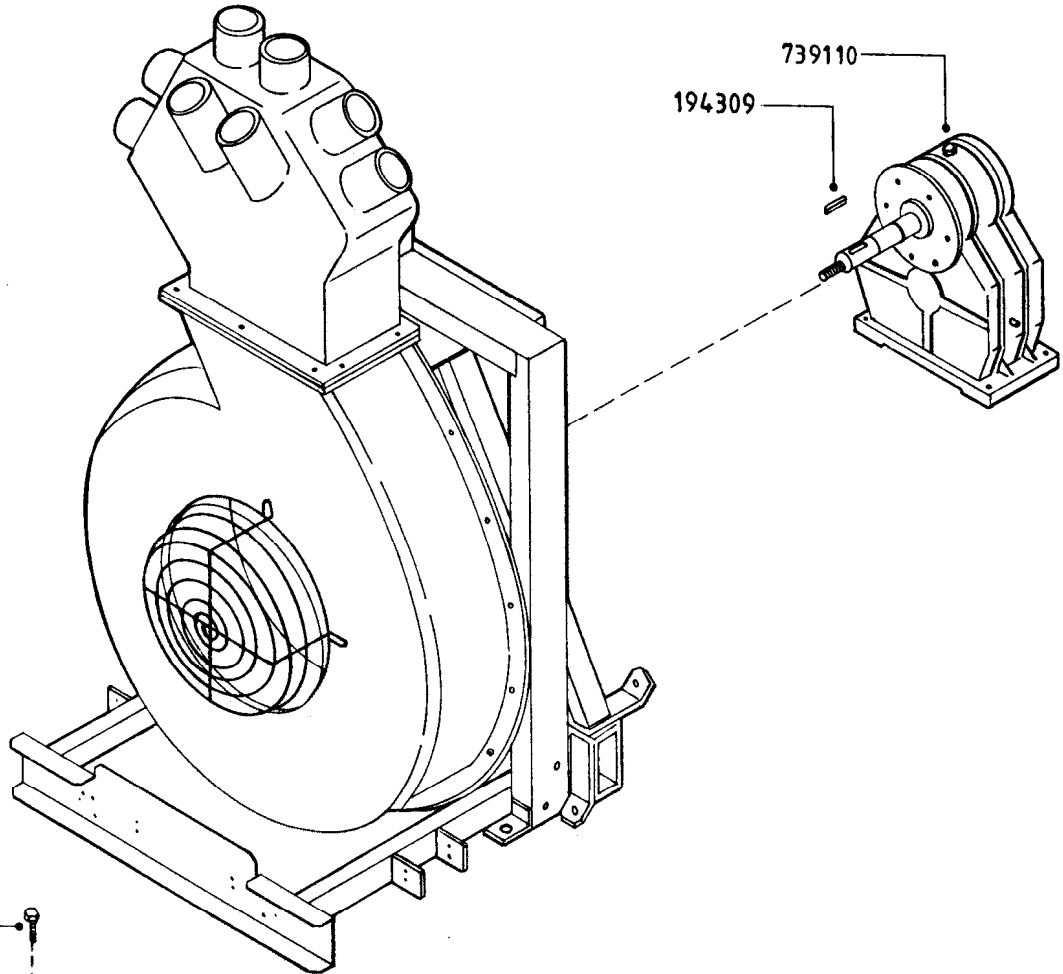

P540 Air kit
4_400, 20:2--:--0

Page 0

Date 14.06.2010 14:30

P540 Air kit
4_400, 20:2--:0

Page 1

Date 14.06.2010 14:30

parts-n°	order qty	description
169450	1	CHAPA SOPORTE TRIANGULO
194309	1	KEY 8 X 7 X 40
269081	1	LIGHTSA1000B1000C7000
269082	1	CAJA ESTANCA 90X90X40 LUCES (SOL6
419006	1	M.5X30MACH.SCREWINOX.
419012	1	TORN. 5 X 20 C/HEXAG.INOX
420582	1	BOLT HEX 8.8 DEL M8X20 FT
460143	1	NUT HEX M8 LOCK
469013	1	NUT HEX M12 LOCK INOX
471117	1	WASHER D5 TENSION
739110	1	GEARBOX ARROW/BRAVO 22" SPV