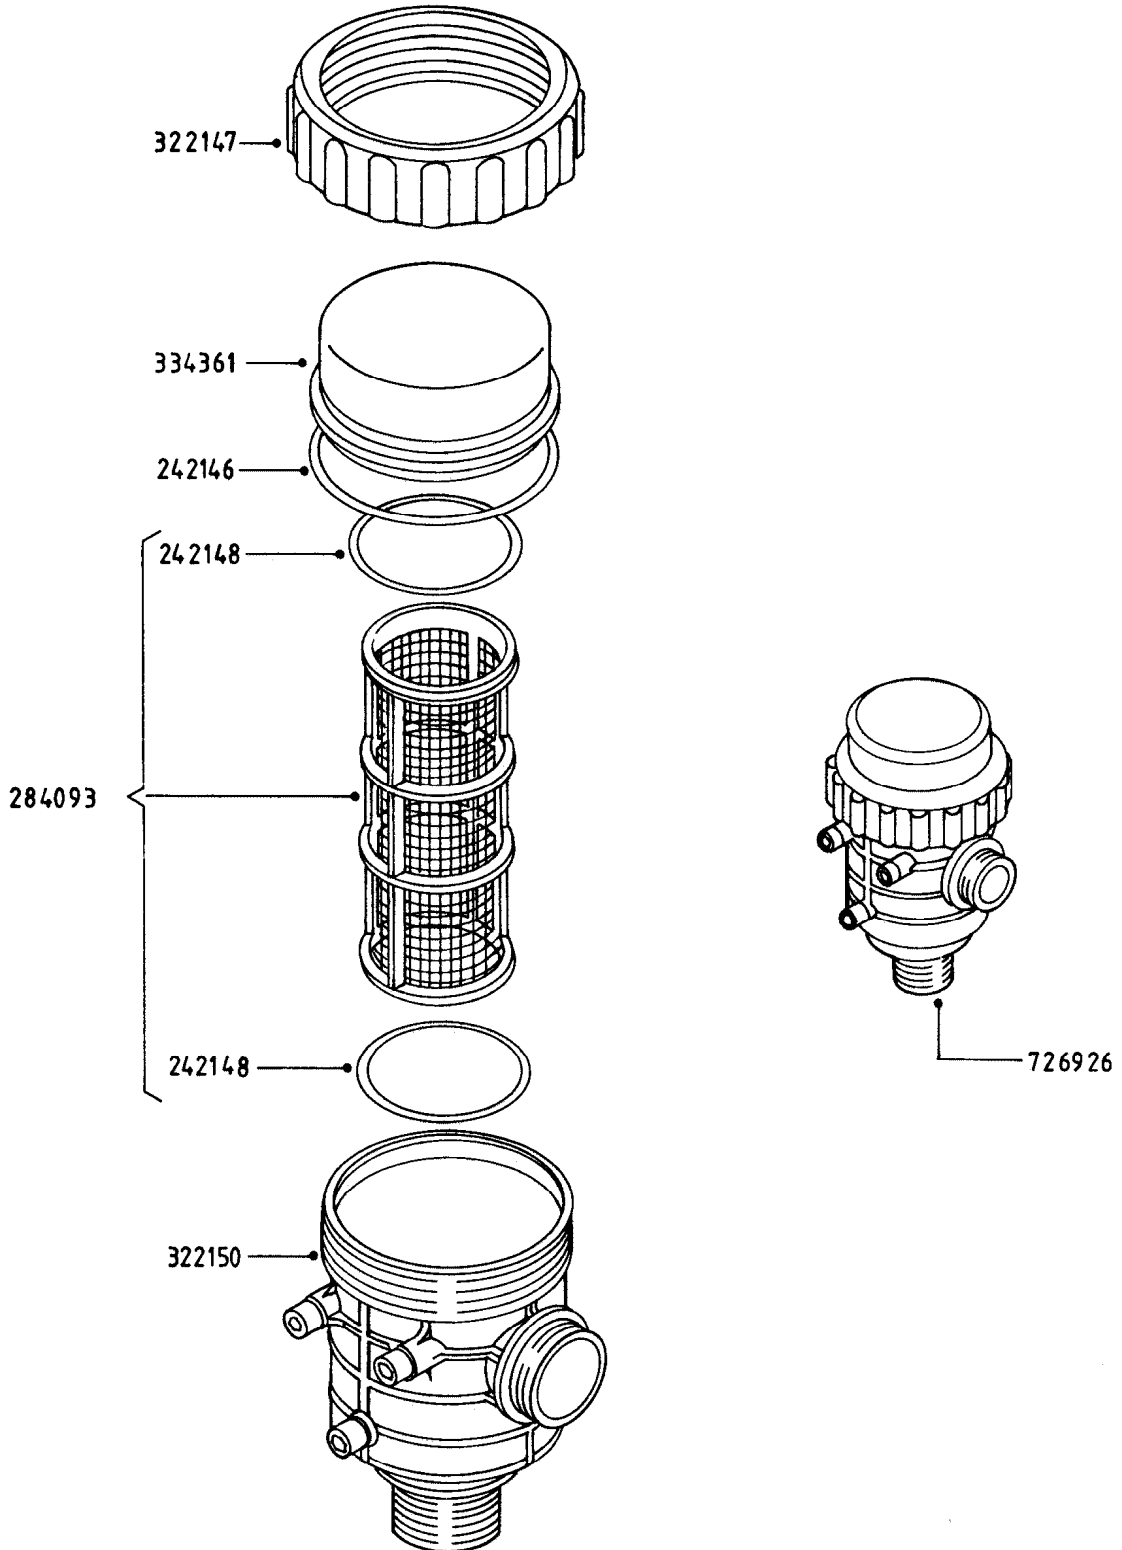

Suction filter AR-MR
2_117, 20:9--:0

Page 0

Date 14.06.2010 14:31

Suction filter AR-MR
2_117, 20:9--:0

Page 1

Date 14.06.2010 14:31

parts-n°	order qty	description
242146	1	O-RING 140 X 126 X 7
242148	1	O-RING 109.2 X 104 X 2
284093	1	FILTER SCREEN F.ARAG 50 MESH
322147	1	THREADED RING F/FILTER 200
322150	1	FILTER CASING 1.5"BSP ARAG
334361	1	FILTER CAP 170 .....
726926	1	SUCTION FILTER COMPL. 50 MESH