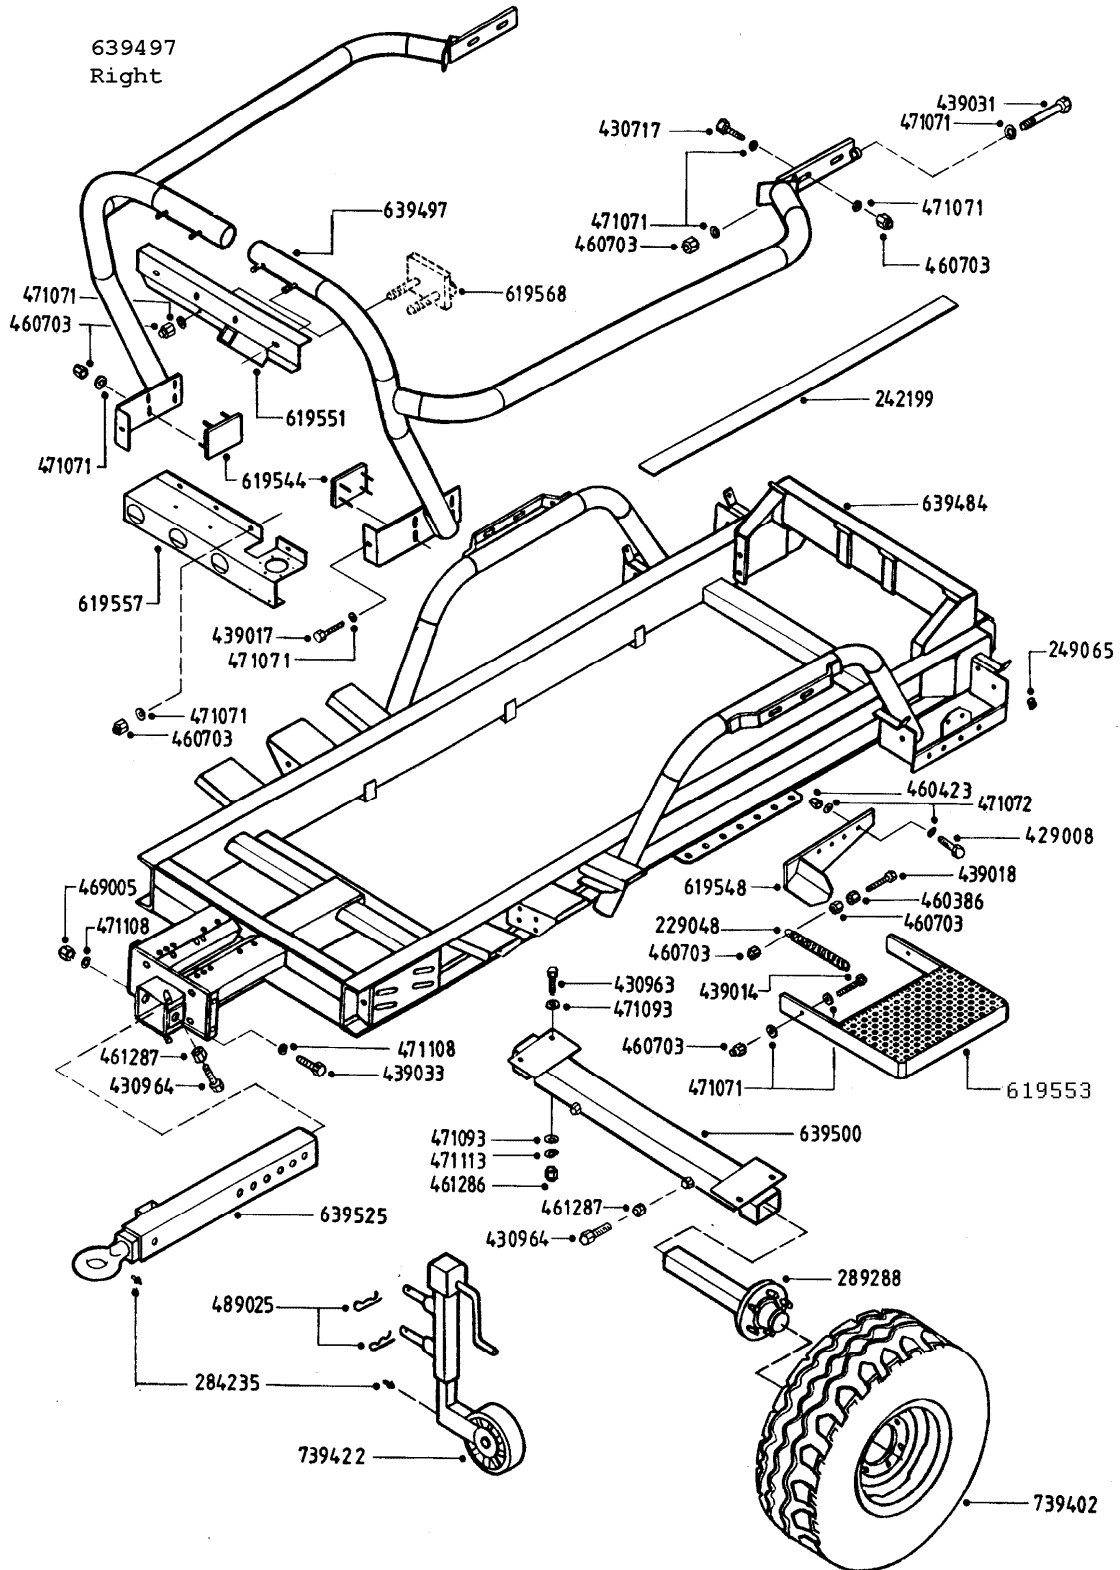

Frame MR3000
2_101, 20:9--:0

Page 1

Date 14.06.2010 14:30

parts-n°	order qty	description
229048	1	SPRING F.FOOT STEP
242199	1	TANK FRAME PACKING 1300X45X3
249065	1	TOP FOR FOOT STEP
284235	1	GREASE NIPPLE M 6/100
289288	1	1/2 AXLE RZ-6050.16018 L=600 STR
429008	1	SCREWM.10X40HEXDIN931
430717	1	BOLT HEX 8.8 RAW M12x40
430964	1	BOLT HEX M18X50
439014	1	BOLT HEX 8.8 DEL M12X35
439017	1	M.12X90MACH.SCREW8.8DIN
439018	1	M.12X70MACH.SCREWGALVDIN
439031	1	M.12X100CADM.SCREW8.8DIN
460386	1	NUT HEX M12X1.75
460423	1	NUT HEX M10X1.5 LOCK
460703	1	NUT HEX M12X1.75 LOCK
461286	1	NUT M14 SAFETY
461287	1	NUT HEX M18
469005	1	SELF LOCK NUT M24
471071	1	WASHER M12 GALV
471072	1	WASHER M10 EL2
471093	1	WASHER D14 GALV. (168873)
471108	1	WASHER D44D25X4.5
471113	1	WASHER D14 TENSION
489025	1	"R" PIN D.4
619392	1	FOOT STEP TANGO/BRAVO/CONDOR
619544	1	FRONT PLATE - MERCURY FRAME
619548	1	MUDSCRAPERMR
619551	1	FRONT BRACKET F.RAILING MR600
619557	1	BRACKETF/MANIFOLDMR-3000
619568	1	TANK SUPPORT BRACKET
639033	1	FRAMETR-2000MAXI
639484	1	FRAMEMERCURY3000
639497	1	RAILINGMERCURYLEFT3000
639500	1	BRACKETFORAXLEMR-3000
639525	1	DRAWBARLONGW/RINGHITCH
739402	1	CTO.RUEDA 11,5/80.15 16PR
739422	1	CPL. JACK STAND FOR TANGO