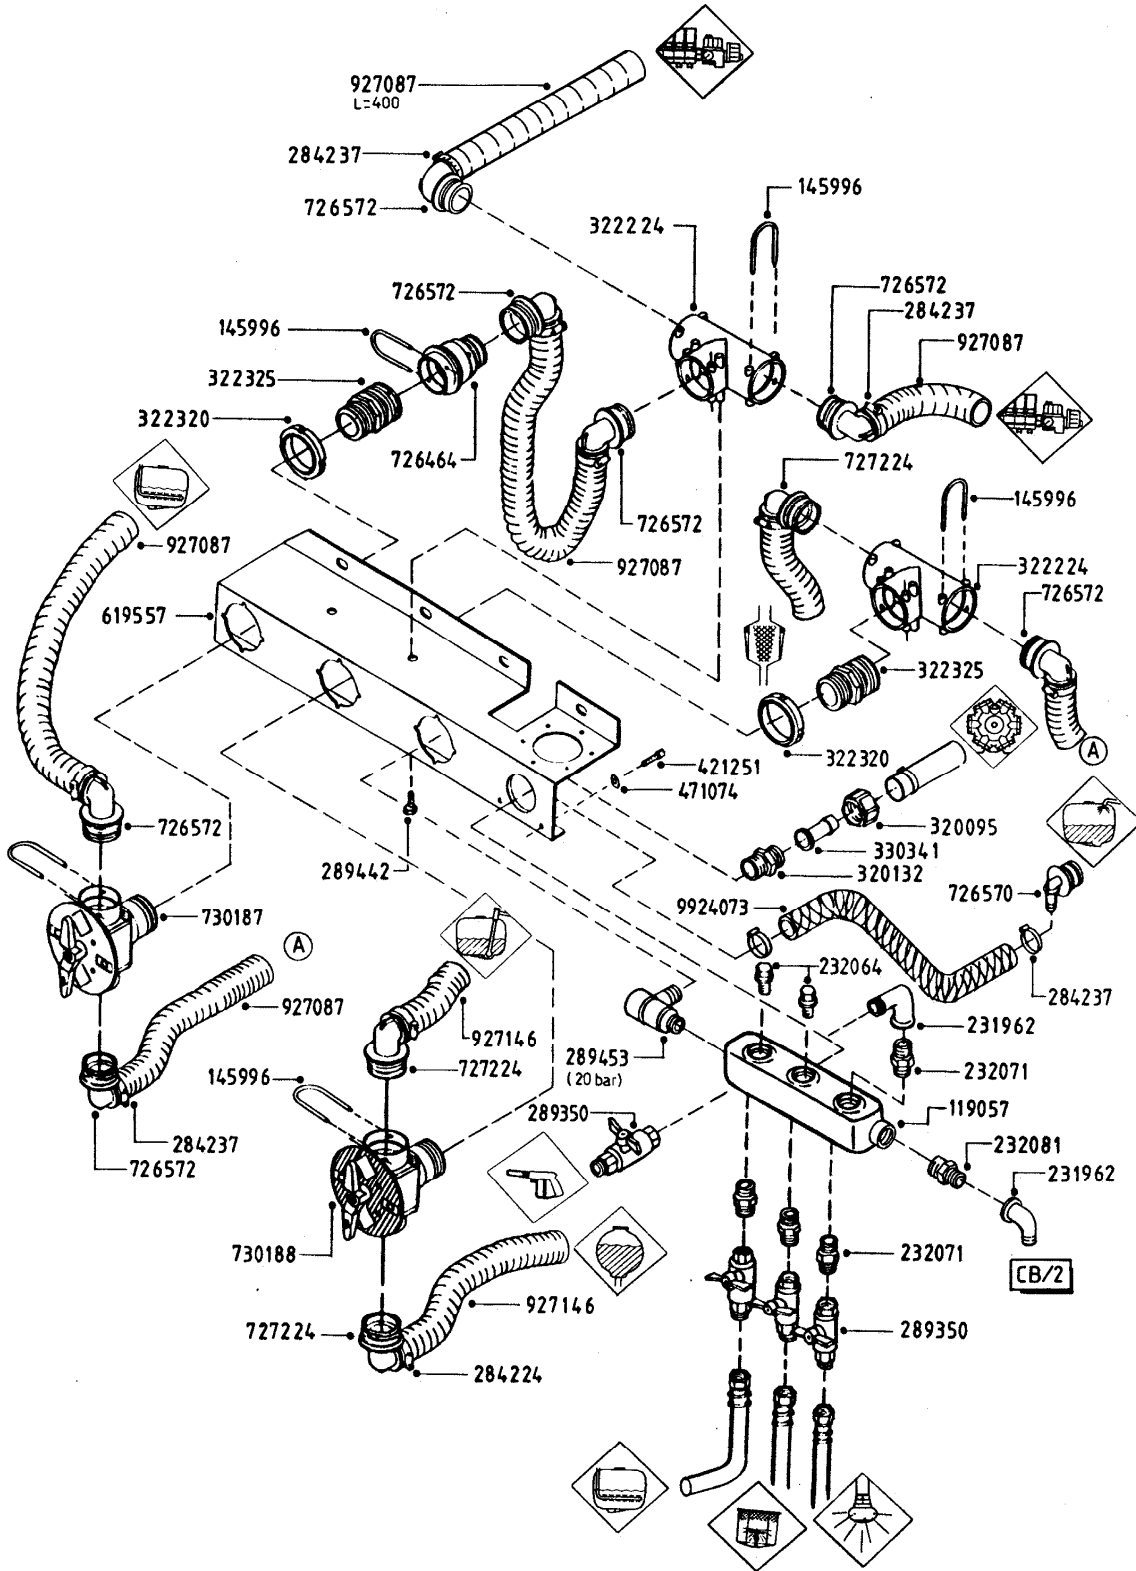

Manifold CB/2 MR diaphragm pumps
2_111, 20:9--:0

Manifold CB/2 MR diaphragm pumps
2_111, 20:9--:0

Page 1
Date 14.06.2010 14:30

parts-n°	order qty	description
119057	1	PRESSUREMANIFOLDMECANIZEDAR/M
145996	1	FITT.DK S-67 FORK
231962	1	ELBOW BRASS 1/2"
232064	1	PLUG 1/2' BRASS
232071	1	HEXAGON NIPPLE 1/2' .....
232081	1	HEXAGON NIPPLE 1/2'X3/4' .....
284224	1	CLAMP 32-50 .....
284237	1	CLAMP HOSE GEAR D20/30
289350	1	"WINGTAP1/2""M/F"
289442	1	"HYDRAULICCAP1/4"""
289453	1	SAFETYVALVE20BAR
320095	1	FITT.DK NUT 1" BSP
320132	1	FITT.DK HN 1" BSP
322224	1	FITT.DK S-67 TEE
322320	1	NUT F.3 WAY VALVE S56
322325	1	FITT.DK S-67 X 1-1/2"BSP LONG
330341	1	FITT.DK HB 1" F. 1" NUT
421251	1	BOLT HEX M8X15
471074	1	WASHER M8 ELZ
619557	1	BRACKETF/MANIFOLDMR-3000
726464	1	FITT.DK S-67 BULKHEAD W/GASKET
726570	1	HOSE TAIL 90' 3/4' S53 .....
726572	1	FITT.DK S-67 1" ELBOW 90 ASSY.
727224	1	FITT.DK S-67 ELB.1-1/2"
730187	1	RETURNVALVES67MAN.2POS.
730188	1	SUCTIONVALVES67MAN.3POS.
927087	1	HOSE R X PVC X 1 X 0012"
927146	1	HOSE R X PVC X 1-1/2 X 0012"
9924073	1	TEXOVINILHOSED.20