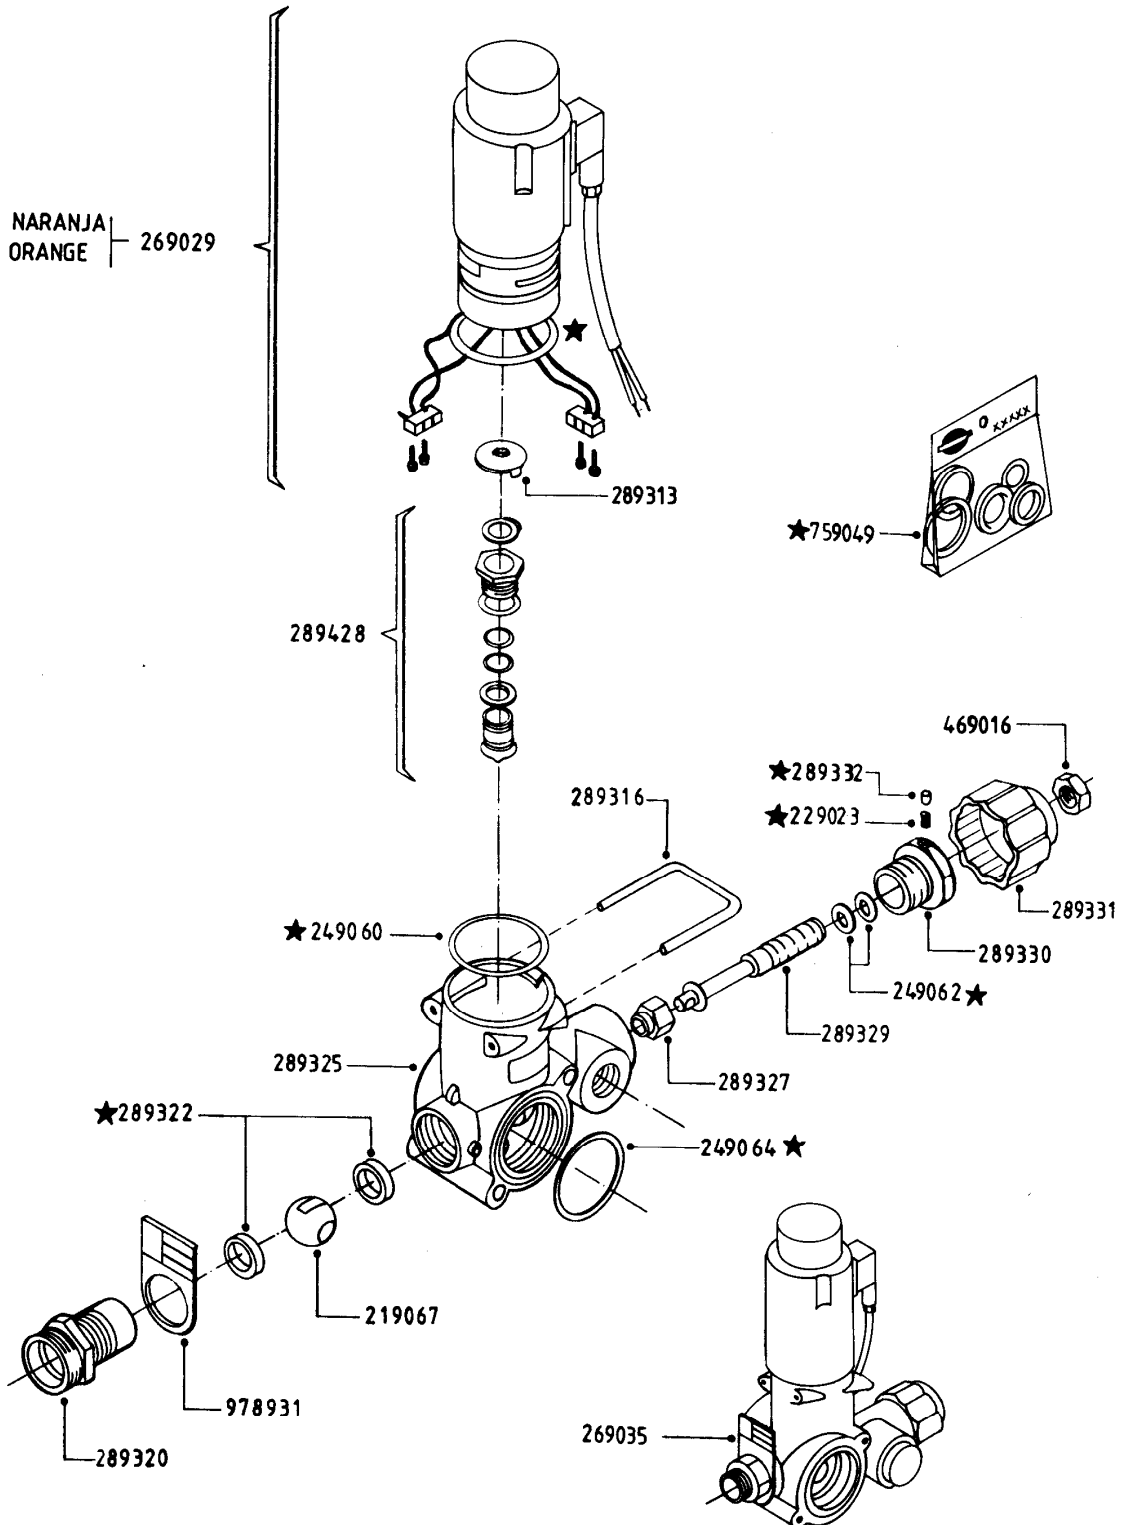

Drawbar 2 BKC/2 MR
3_104, 20:9--:0

Page 1

Date 14.06.2010 14:30

parts-n°	order qty	description
200040	1	FITT. ARAG 1"
239043	1	HEX NIPPLE 1'
242177	1	O-RING D25.4 X 20.2 X 2.6
284237	1	CLAMP HOSE GEAR D20/30
320095	1	FITT.DK NUT 1" BSP
329016	1	MOUNT BRACKET ILEMO
330326	1	O-RING D30/D24X2 F.1"NUT
330341	1	FITT.DK HB 1" F. 1" NUT
619574	1	SOPORTE MANDO BK/2 MR-2000/3000
726571	1	FITT.DK S-53 ELB.1", W ORING
726572	1	FITT.DK S-67 1" ELBOW 90 ASSY.
834104	1	CABLEF/ON-OFFBK-3000MM
841053	1	OP.UNIT BK180/2 DIST.VALVES
927087	1	HOSE R X PVC X 1 X 0012"
927124	1	HOSE R X 60 BAR X 1 X 0012"