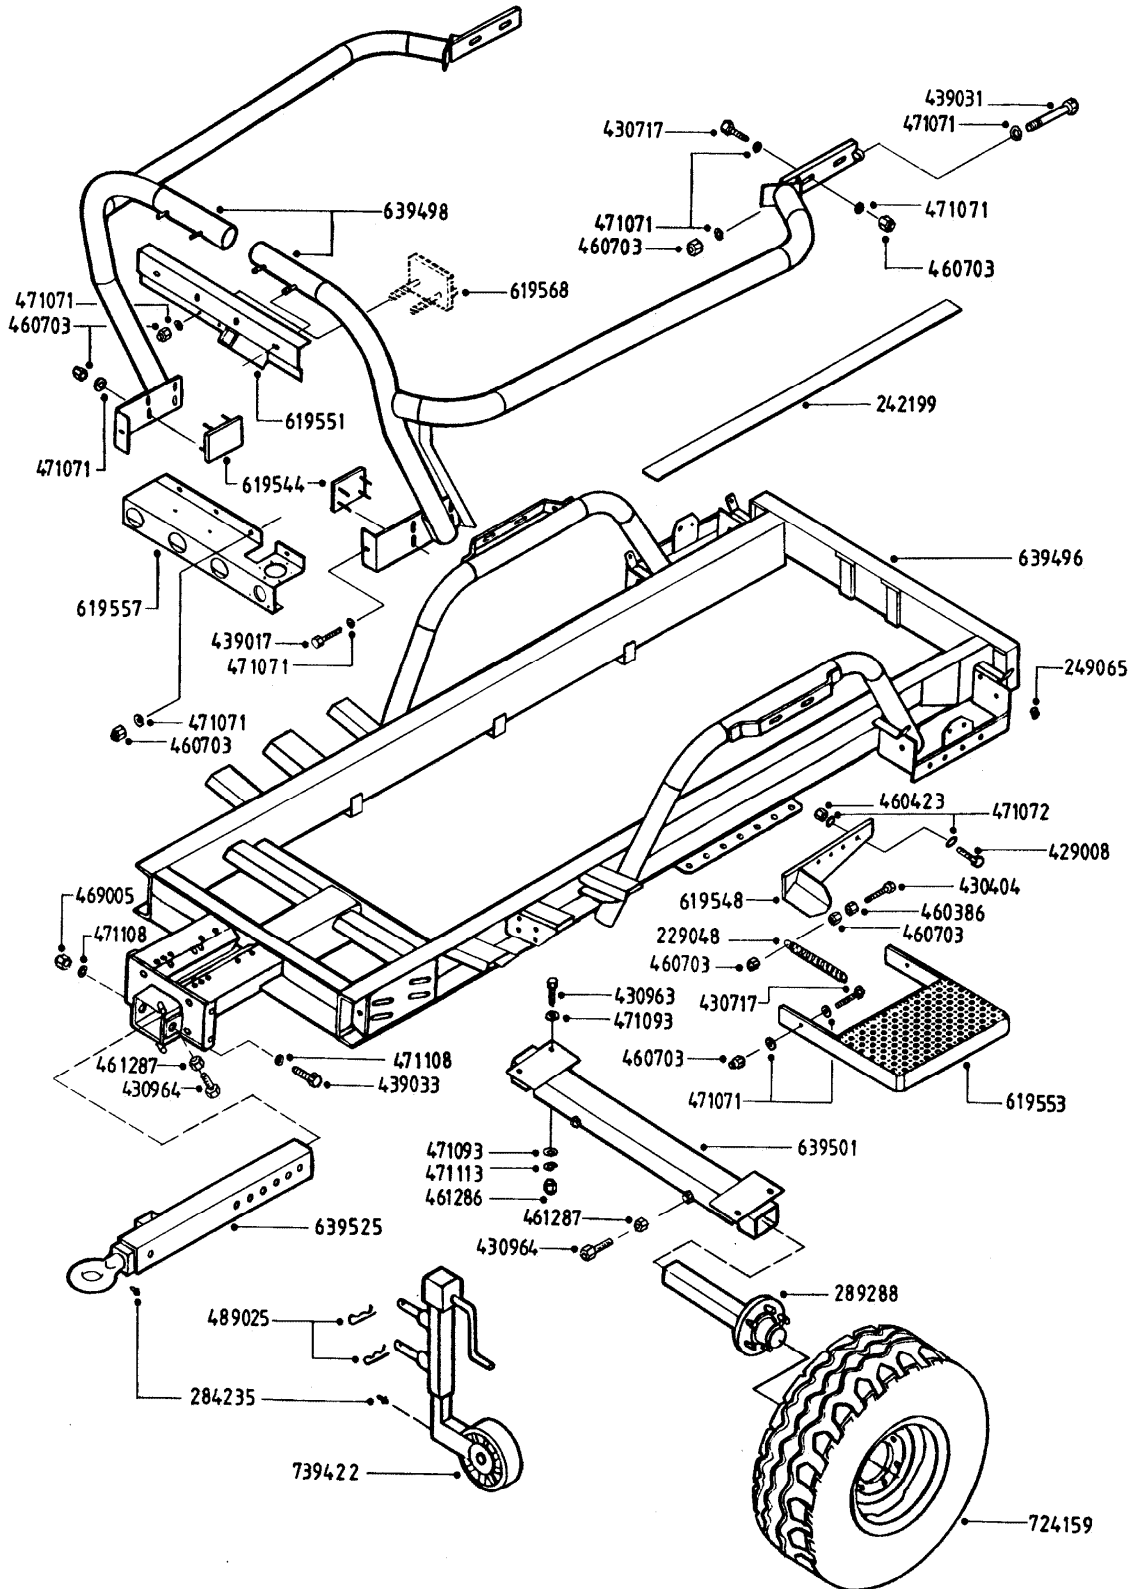

Turbina P540D / 05
4_422, 20:7--:0

Page 0

Date 14.06.2010 14:30

Turbina P540D / 05
4_422, 20:7--:0

Page 1

Date 14.06.2010 14:30

parts-n°	order qty	description
119086	1	BUJE TURBINA P540-D CHAPA -PLUS-
129106	1	HUB CAP F. 540 FAN LP
157047	1	SPACER RING BEARING
210772	1	BALL BEARING 6208 2RS1
210826	1	SEAL OIL 45 X 10
242162	1	O-RING D140.5X134.5 X 3
284211	1	SNAP-RING INNER 80X2.5
430286	1	BOLT HEX 8.8 DEL M12X30 FT
451037	1	SCREW M6X20 HEX
460703	1	NUT HEX M12X1.75 LOCK
471071	1	WASHER M12 GALV
479036	1	WASHER NL D6 NORD-LOCK M6
639659	1	TURBINA HIERRO P540-DOBLE
70004002	1	BLOWERWHEELP540-DSTEEL20/30