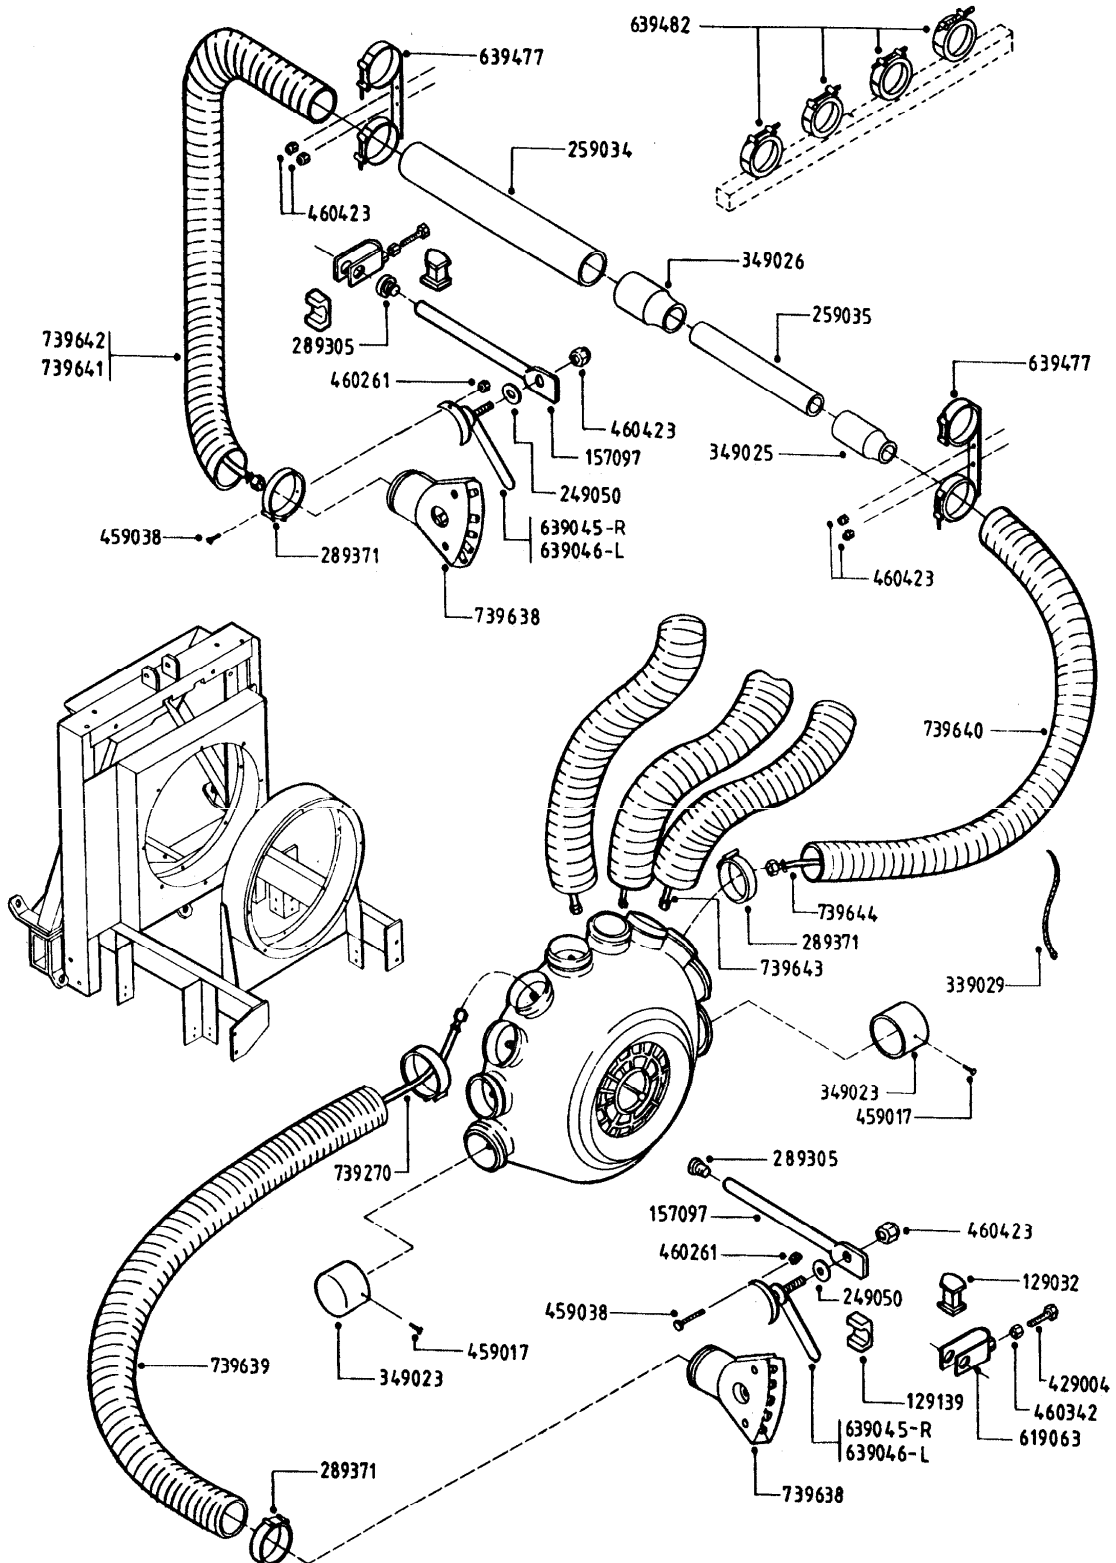

2F400 MONTAJE
4_412, 20:2--:0

Page 1

Date 14.06.2010 14:30

parts-n°	order qty	description
129032	1	CLAMP HALF F.TUBE EXTENSION
129139	1	CLAMP HALF F.TUBE EXTENSION
157097	1	EXTENSION ROD L=12"
249050	1	FRICITION WASHER D48X10X3.5
259034	1	PVC HOSE D125MM X 0.75M
259035	1	PVC HOSE D100MM X 1.0M
289305	1	TUBE PLUG D24
289371	1	HOSEHOLDERSTRAP130/140
339029	1	STRAPUNEFIX2278
349023	1	GREY PVC LID D125MM
349025	1	CONNECT.PIECE PVC D125MM-110MM
349026	1	CONICAL REDUC.PVC D140MM-100MM
429004	1	BOLT HEX M10X35 GALV.
459017	1	M.5X30SCREWBIS.BRASS
459038	1	459038
460261	1	NUT HEX M6X1 LOCK
460342	1	NUT HEX M10
460423	1	NUT HEX M10X1.5 LOCK
619063	1	HOLDER FOR EXTENSION
639045	1	BRACKET FOR SPOUT RH
639046	1	BRACKET FOR SPOUT RH
639477	1	HOSECLAMPD.125FORBOOMSPV
639482	1	HOSEHOLDERSTRAPWITHBOLTB40
739270	1	CTO.MANGUERA D.10x1700 1/2" 80 A
739638	1	NOZZLE OUTLET 5 NOZZ. D125 SPV
739639	1	GREYSPIRALHOSED.125X1500
739640	1	CTO.MANG.OREGON GRIS D.125 X 400
739641	1	CTO.MANG.OREGON GRIS D.125 X 250
739642	1	CTO.MANG.OREGON GRIS D.125 X 200
739643	1	CTO.MANG.D.12X6800 1/2-1/2 80 AT
739644	1	CTO.MANGUERA D.10x7350 1/2" 80 A