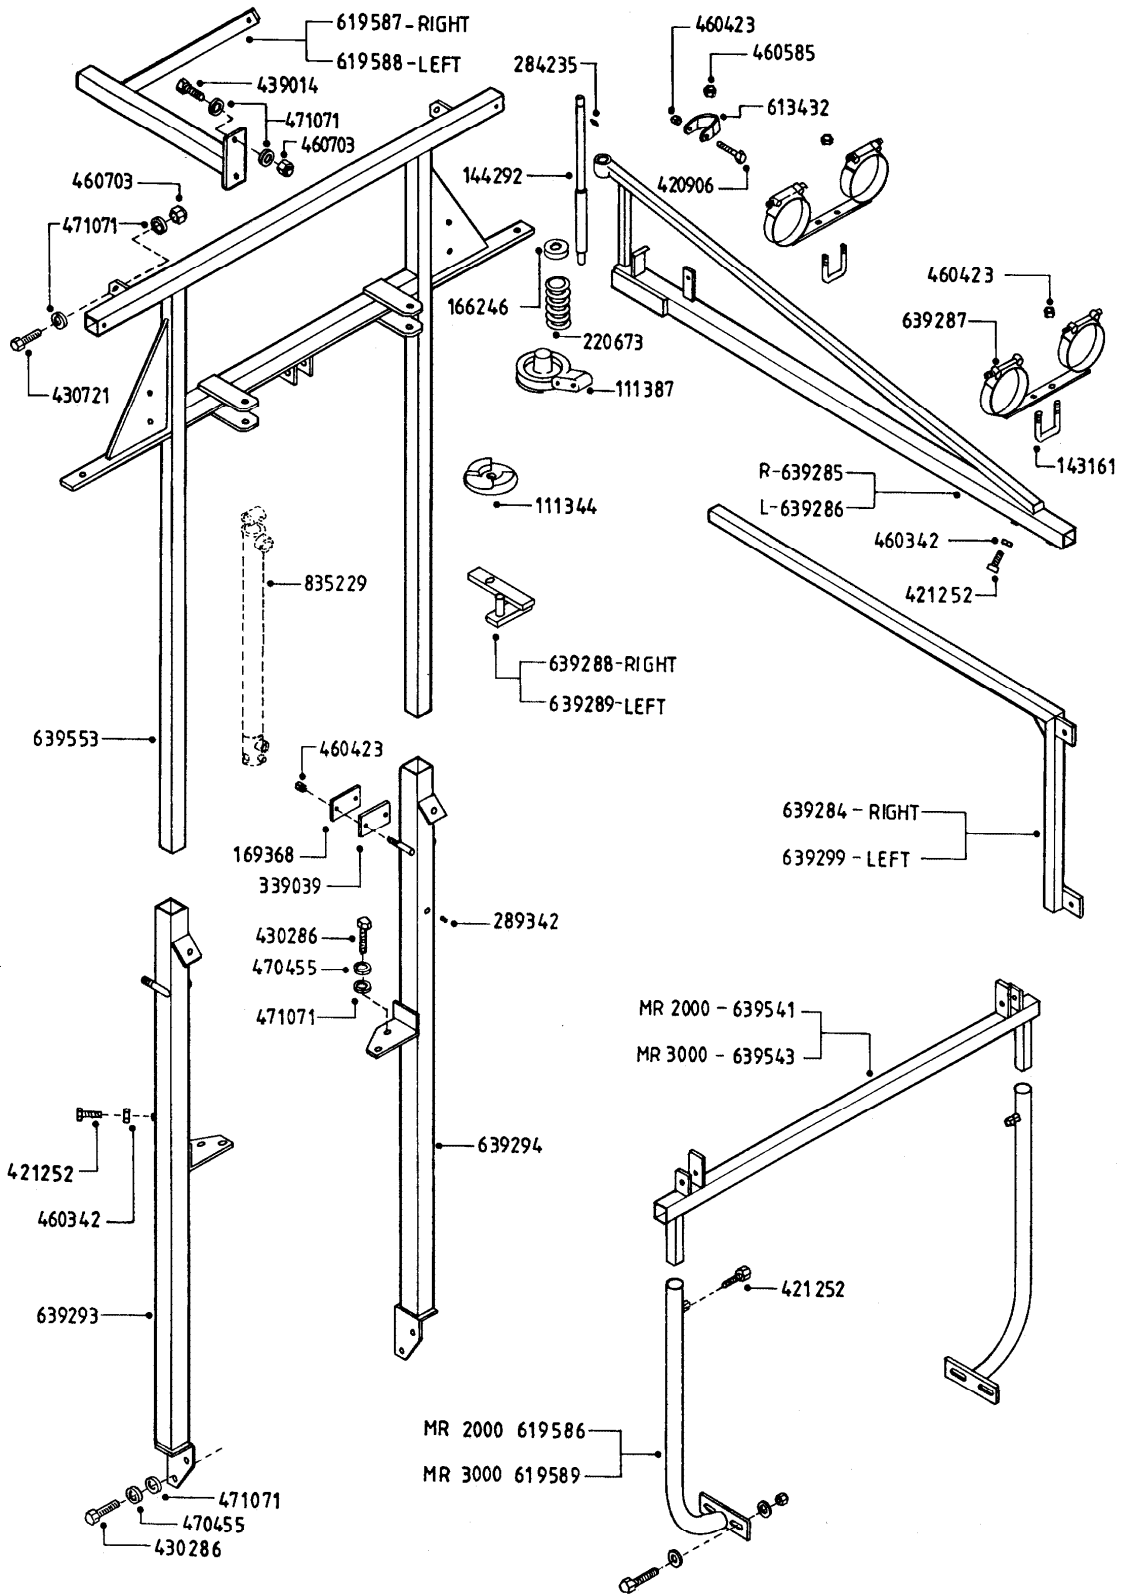

B10 AR MR
8_100, 20:2--:0

Page 1

Date 14.06.2010 14:30

parts-n°	order qty	description
129032	1	CLAMP HALF F.TUBE EXTENSION
129139	1	CLAMP HALF F.TUBE EXTENSION
157096	1	EXTENSION ROD L=20"
157097	1	EXTENSION ROD L=12"
249050	1	FRICTION WASHER D48X10X3.5
289259	1	CLAMP 112/104
289296	1	PLUG D.30
289305	1	TUBE PLUG D24
420604	1	BOLT HEX 8.8 DEL M10X25 FT
421252	1	SCREW M10X30 CAP
430721	1	BOLT HEX 8.8 DEL M12X40 FT
459038	1	459038
460261	1	NUT HEX M6X1 LOCK
460342	1	NUT HEX M10
460423	1	NUT HEX M10X1.5 LOCK
471071	1	WASHER M12 GALV
619063	1	HOLDER FOR EXTENSION
619600	1	SOP.PARA TUBO MANOS INF.B10 AR-M
639045	1	BRACKET FOR SPOUT RH
639046	1	BRACKET FOR SPOUT RH
639270	1	LP FRAME RH
639271	1	LP FRAME LH
739485	1	BRACKETVINERIGHT104/112
739486	1	BRACKETVINELEFT104/112