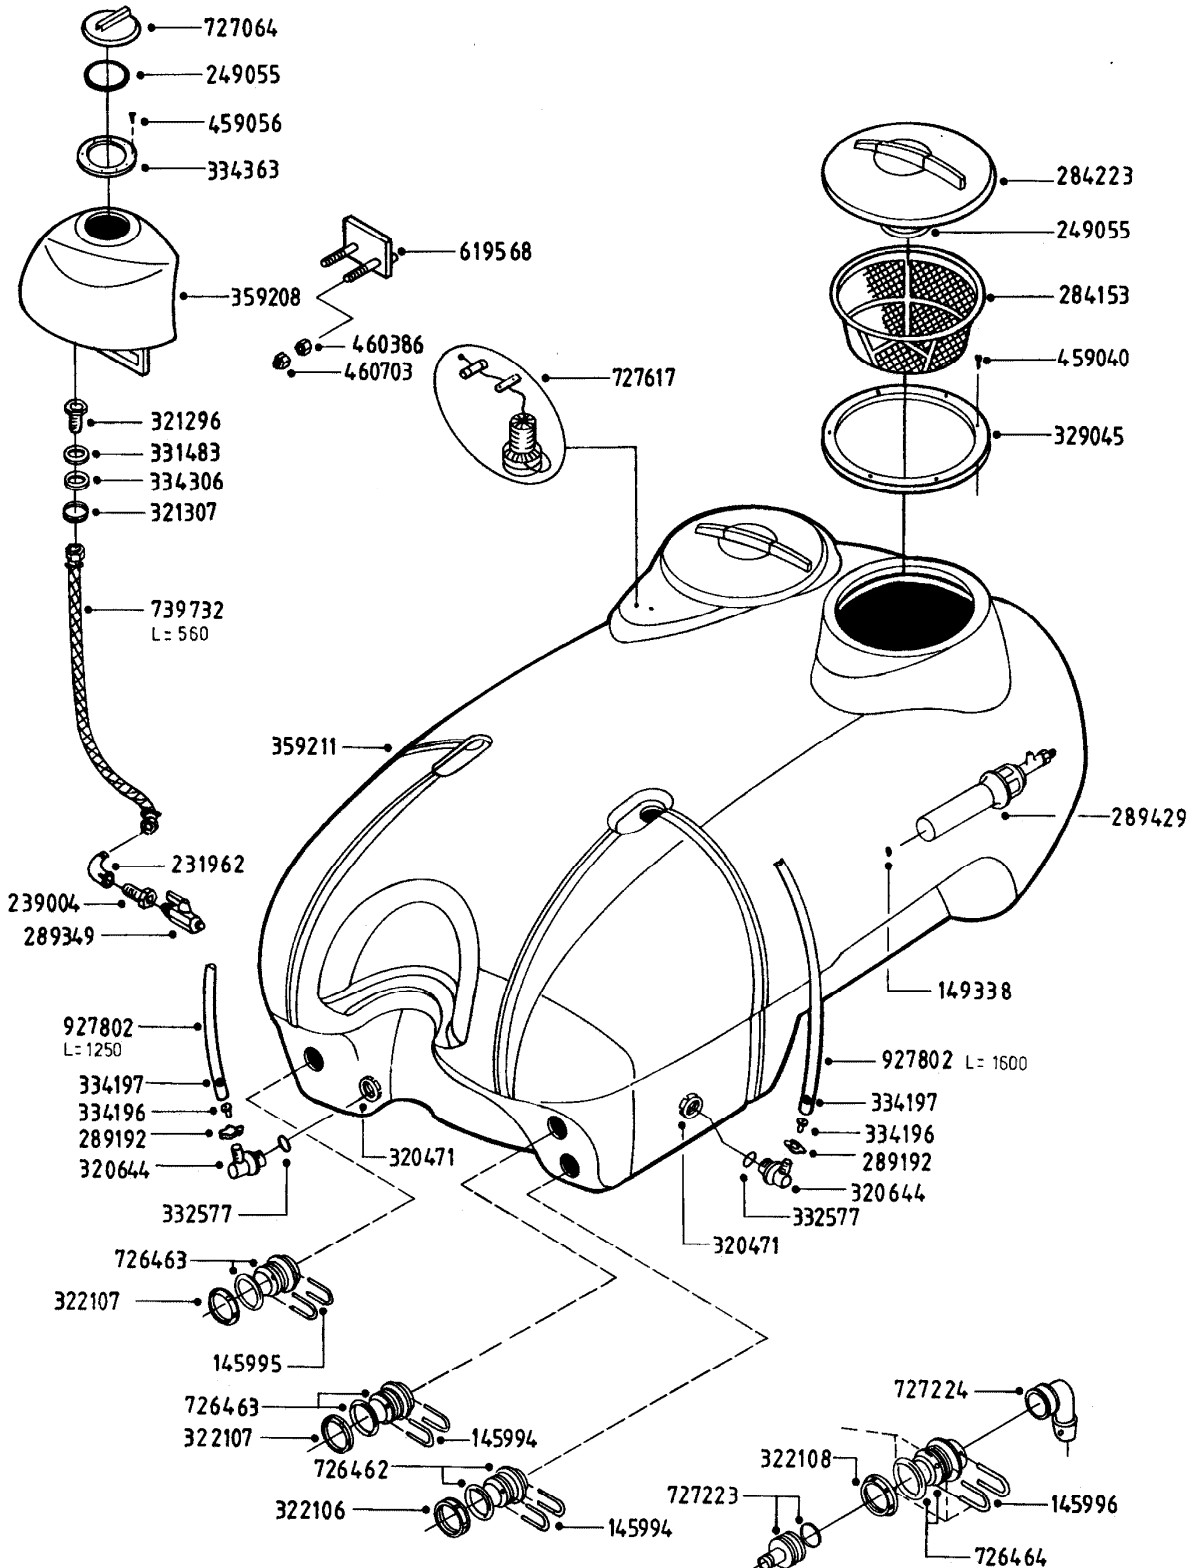

Tank MR2300
2_102, 20:9--:0

parts-n°	order qty	description
145994	1	FITT.DK S-40 FORK
145995	1	FITT.DK S-53 FORK
145996	1	FITT.DK S-67 FORK
149338	1	INTERMIX JET 5MM
231962	1	ELBOW BRASS 1/2"
239004	1	BUSHING 1/2"-3/8" BRASS
249055	1	SEAL FOR LID
284153	1	TANK STRAINER D=454
284223	1	COMPLETE COVER D 454 .....
289192	1	HOSE CLIP 23-27
289349	1	BALL VALVE 3/8" M-H
289429	1	AGITATION INJECTOR DUAL INPUT
320471	1	FITT.DK NUT 1" BSP JAMB
320644	1	FITT.DK ELB.3/4"HB X 1" BSP
321296	1	FITT.DK BULKHEAD 1/2" BSP SING
321307	1	FITT.DK NUT 1/2" BSP JAMB
322106	1	FITT.DK S-40 BULKHEAD NUT
322107	1	FITT.DK S-53 BULKHEAD NUT
322108	1	FITT.DK S-67 BULKHEAD NUT
329045	1	RING D.454 W/SEAL
331483	1	WASHER RY-2
332577	1	O-RING D38/D30X4 F.1" PUR.
334196	1	PLUG F. LIQUID LEV. INDICATOR
334197	1	BALL F. LIQUID LEV. INDICATOR
334306	1	WASHER D22 PA
334363	1	RING FOR LID USE 10619803
359208	1	CLEAN WATER TANK - MERCURY
359211	1	TANK RAW 600 GAL. MERCURY
459040	1	SCREW INOX 4.2X25 DIN7941
459056	1	SCREW3.9X16DIN7971
460386	1	NUT HEX M12X1.75
460703	1	NUT HEX M12X1.75 LOCK
619568	1	TANK SUPPORT BRACKET
726462	1	LEAD IN S 40 WITH O-RING
726463	1	FITT.DK S53 BULKHEAD W/GASKET
726464	1	FITT.DK S-67 BULKHEAD W/GASKET
727064	1	LID WITH AIRING D153 .....
727223	1	HOSE TAIL 1 1/2' W. O-RING
727224	1	FITT.DK S-67 ELB.1-1/2"
727617	1	FITT.DK S-93 BOTTOM VALVE 2'
739732	1	HOSEUNITYD.10X560TEXOVINIL
927802	1	TRANSP.PVC HOSE 20X25