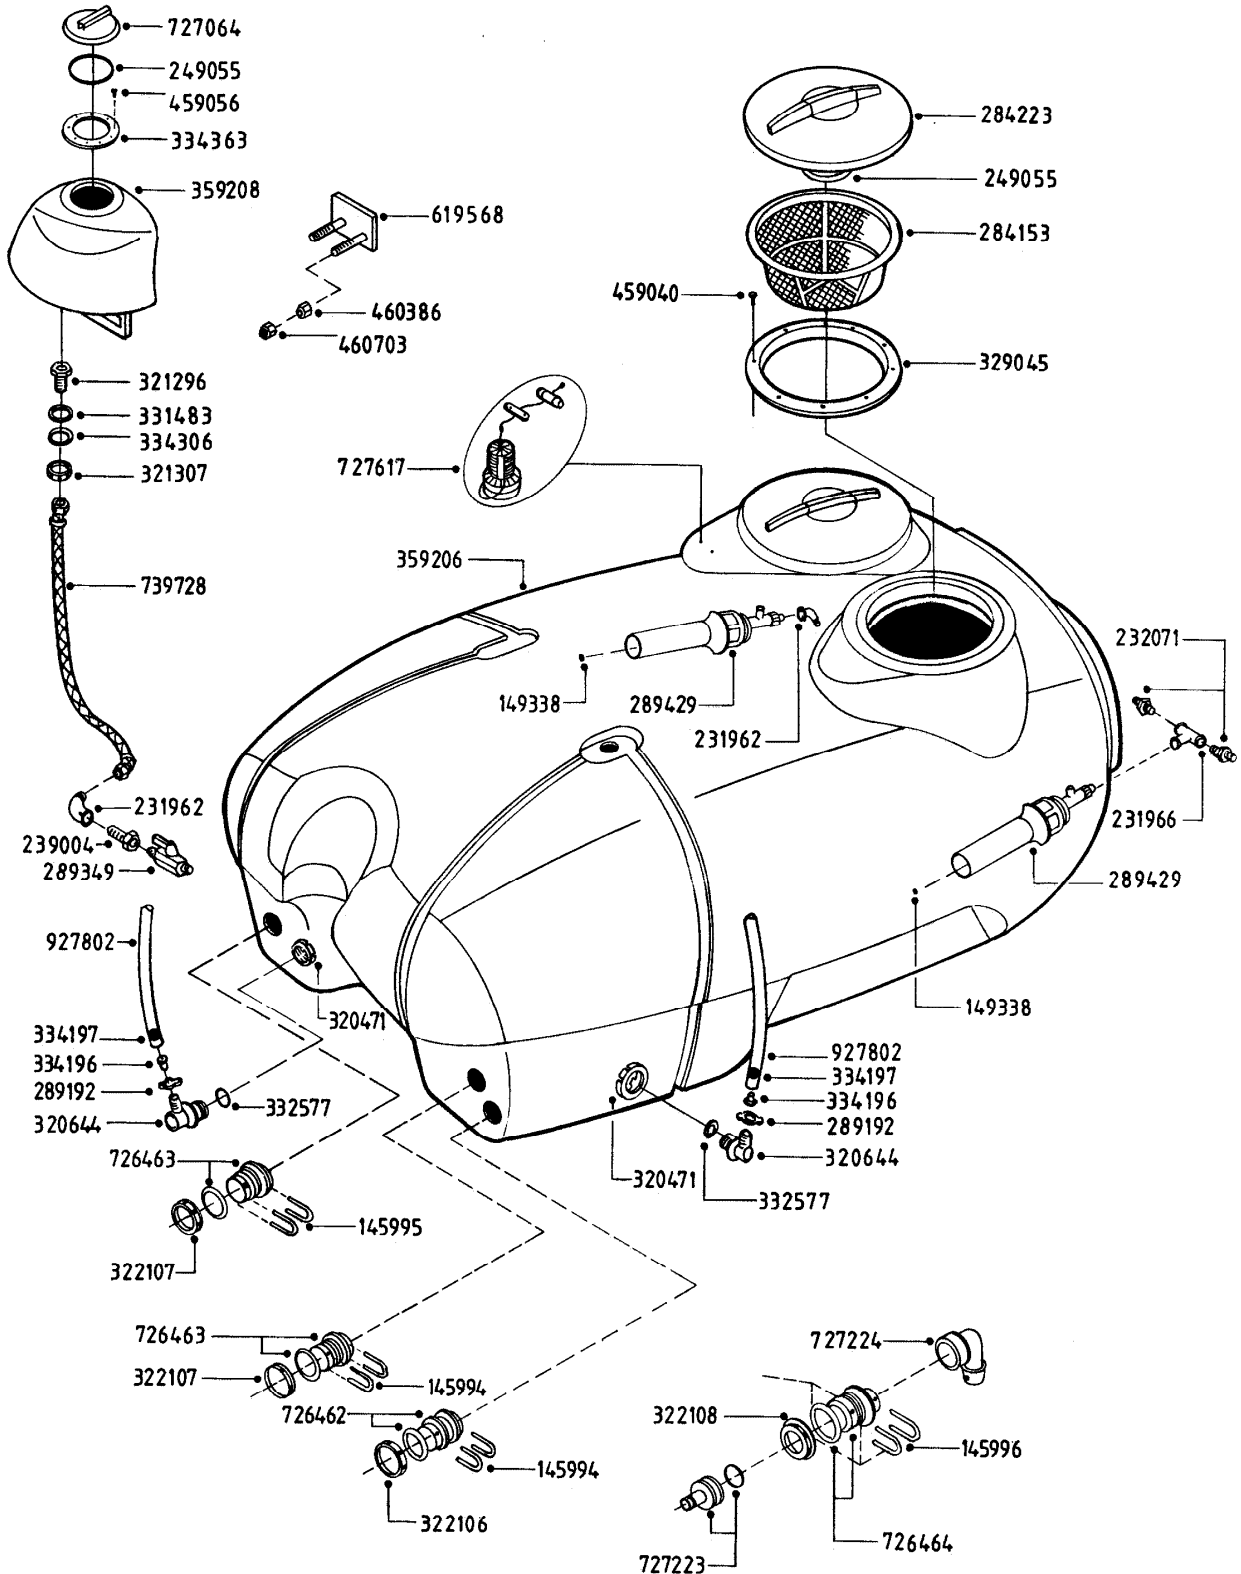

Tank MR3500
2_104, 20:9--:0

Page 1

Date 14.06.2010 14:30

parts-n°	order qty	description
145994	1	FITT.DK S-40 FORK
145995	1	FITT.DK S-53 FORK
145996	1	FITT.DK S-67 FORK
149338	1	INTERMIX JET 5MM
231962	1	ELBOW BRASS 1/2"
231966	1	T-PIECE 1/2' .....
232071	1	HEXAGON NIPPLE 1/2' .....
239045	1	RACPRD M-1/4 / H-3/8
249055	1	SEAL FOR LID
284153	1	TANK STRAINER D=454
284223	1	COMPLETE COVER D 454 .....
289192	1	HOSE CLIP 23-27
289349	1	BALL VALVE 3/8" M-H
289429	1	AGITATION INJECTOR DUAL INPUT
320471	1	FITT.DK NUT 1" BSP JAMB
320644	1	FITT.DK ELB.3/4"HB X 1" BSP
321296	1	FITT.DK BULKHEAD 1/2" BSP SING
321307	1	FITT.DK NUT 1/2" BSP JAMB
322106	1	FITT.DK S-40 BULKHEAD NUT
322107	1	FITT.DK S-53 BULKHEAD NUT
322108	1	FITT.DK S-67 BULKHEAD NUT
329004	1	PLUG F.OIL HOLE GEARBOX F.SPV
331483	1	WASHER RY-2
332577	1	O-RING D38/D30X4 F.1" PUR.
334196	1	PLUG F. LIQUID LEV. INDICATOR
334197	1	BALL F. LIQUID LEV. INDICATOR
334306	1	WASHER D22 PA
334363	1	RING FOR LID USE 10619803
359206	1	TANKMR-3500L
359208	1	CLEAN WATER TANK - MERCURY
459040	1	SCREW INOX 4.2X25 DIN7941
459056	1	SCREW3.9X16DIN7971
460386	1	NUT HEX M12X1.75
460703	1	NUT HEX M12X1.75 LOCK
619568	1	TANK SUPPORT BRACKET
726462	1	LEAD IN S 40 WITH O-RING
726463	1	FITT.DK S53 BULKHEAD W/GASKET
726464	1	FITT.DK S-67 BULKHEAD W/GASKET
727064	1	LID WITH AIRING D153 .....
727223	1	HOSE TAIL 1 1/2' W. O-RING
727224	1	FITT.DK S-67 ELB.1-1/2"
727617	1	FITT.DK S-93 BOTTOM VALVE 2'
739728	1	TEXOVINILHOSEUNITYD.10X800
927802	1	TRANSP.PVC HOSE 20X25