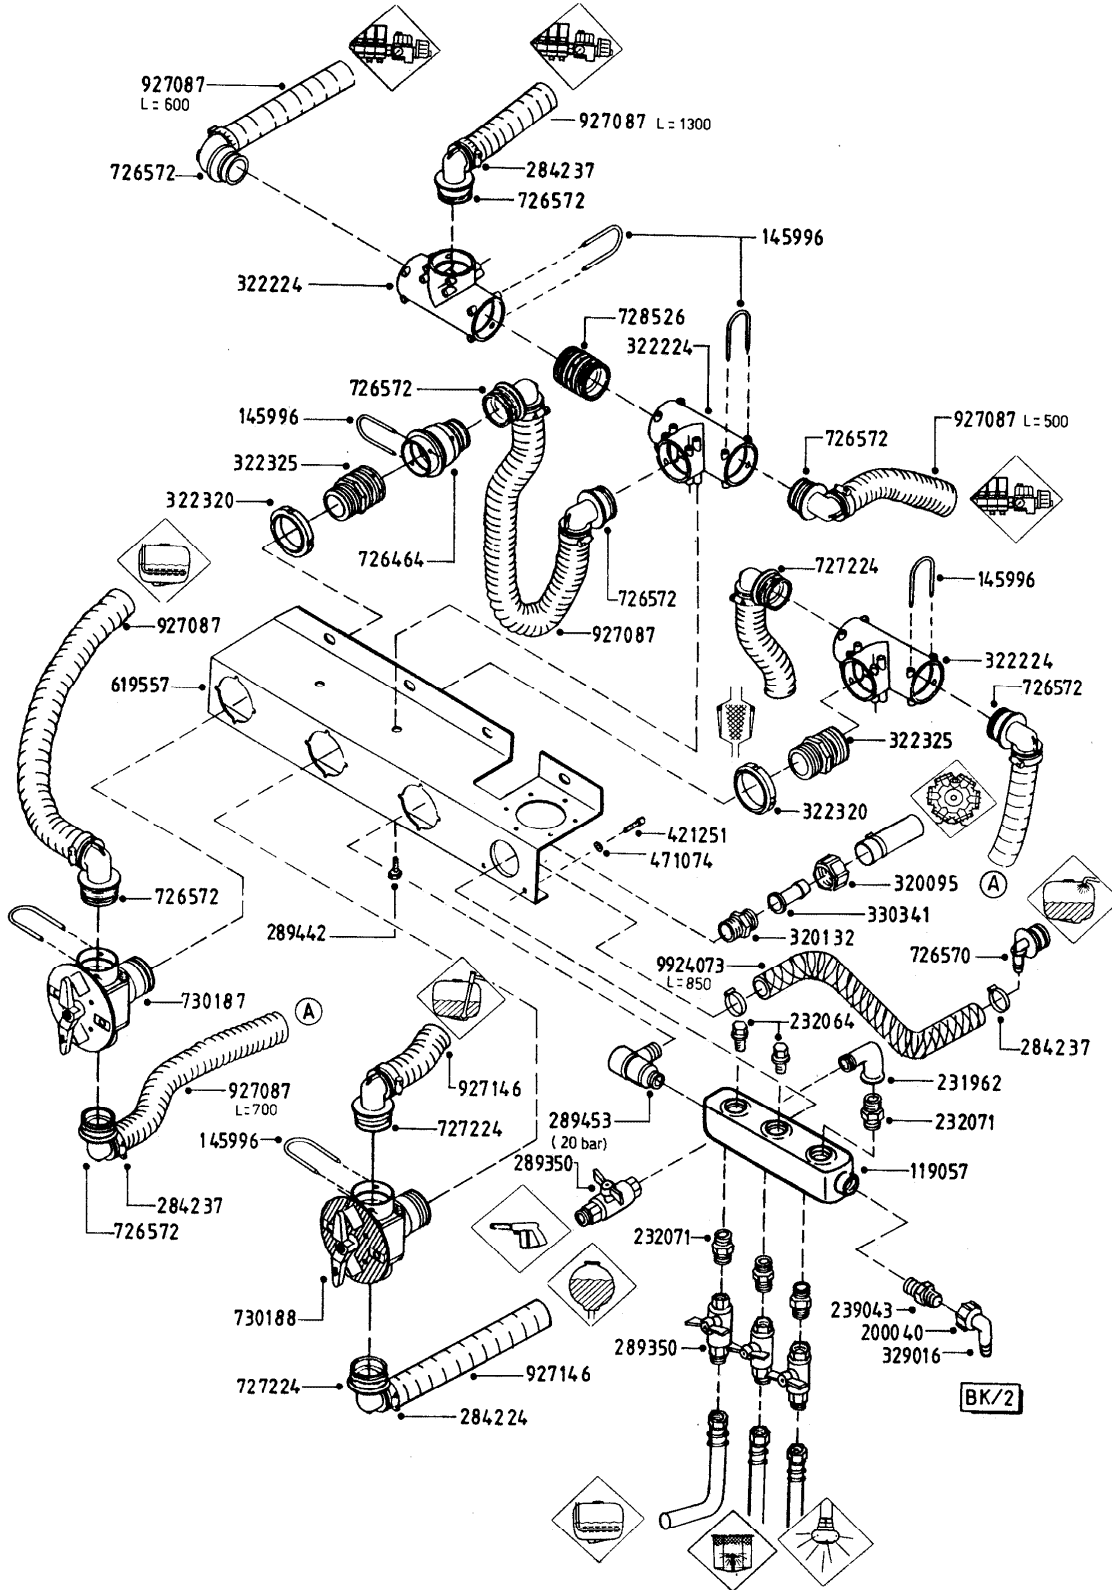

Manifold BKC/2 MRdiaphragm
pump
2_110, 20:9--:0

Page 0
Date 14.06.2010 14:30

Manifold BKC/2 MRdiaphragm
pump
2_110, 20:9--0

Page 1
Date 14.06.2010 14:30

parts-n°	order qty	description
119057	1	PRESSUREMANIFOLDMECANIZEDAR/M
145996	1	FITT.DK S-67 FORK
200040	1	FITT. ARAG 1"
231962	1	ELBOW BRASS 1/2"
232064	1	PLUG 1/2' BRASS
232071	1	HEXAGON NIPPLE 1/2' .....
239043	1	HEX NIPPLE 1'
284224	1	CLAMP 32-50 .....
284237	1	CLAMP HOSE GEAR D20/30
289350	1	"WINGTAP1/2""M/F"
289442	1	"HYDRAULICCAP1/4"""
289453	1	SAFETYVALVE20BAR
320095	1	FITT.DK NUT 1" BSP
320132	1	FITT.DK HN 1" BSP
322224	1	FITT.DK S-67 TEE
322320	1	NUT F.3 WAY VALVE S56
322325	1	FITT.DK S-67 X 1-1/2"BSP LONG
329016	1	MOUNT BRACKET ILEMO
330341	1	FITT.DK HB 1" F. 1" NUT
421251	1	BOLT HEX M8X15
471074	1	WASHER M8 ELZ
619557	1	BRACKETF/MANIFOLDMR-3000
726464	1	FITT.DK S-67 BULKHEAD W/GASKET
726570	1	HOSE TAIL 90' 3/4' S53 .....
726572	1	FITT.DK S-67 1" ELBOW 90 ASSY.
727224	1	FITT.DK S-67 ELB.1-1/2"
728526	1	FITT.DK S-67 CONNECT W. ORINGS
730187	1	RETURNVALVES67MAN.2POS.
730188	1	SUCTIONVALVES67MAN.3POS.
927087	1	HOSE R X PVC X 1 X 0012"
927146	1	HOSE R X PVC X 1-1/2 X 0012"
9924073	1	TEXOVINILHOSED.20