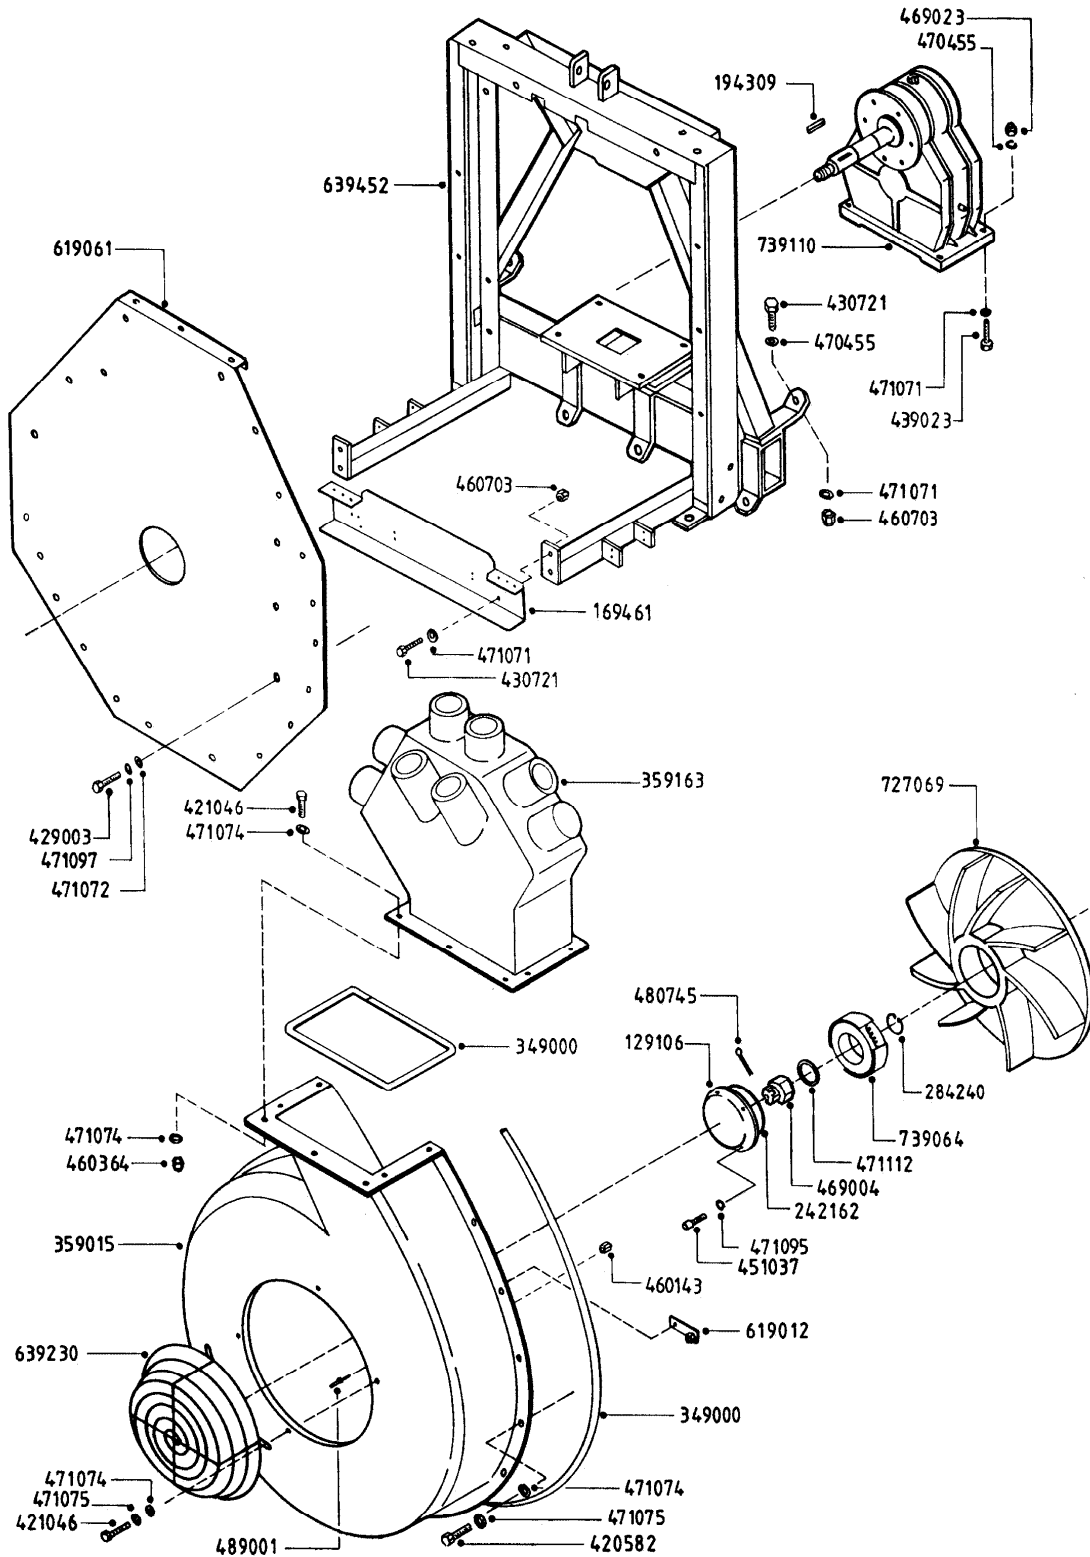

P540 Air kit
4_400, 20:2--:--0

Page 0

Date 14.06.2010 14:30

P540 Air kit
4_400, 20:2--:0

Page 1

Date 14.06.2010 14:30

parts-n°	order qty	description
169450	1	CHAPA SOPORTE TRIANGULO
194309	1	KEY 8 X 7 X 40
269081	1	LIGHTSA1000B1000C7000
269082	1	CAJA ESTANCA 90X90X40 LUCES (SOL6
419006	1	M.5X30MACH.SCREWINOX.
419012	1	TORN. 5 X 20 C/HEXAG.INOX
420582	1	BOLT HEX 8.8 DEL M8X20 FT
460143	1	NUT HEX M8 LOCK
469013	1	NUT HEX M12 LOCK INOX
471117	1	WASHER D5 TENSION
739110	1	GEARBOX ARROW/BRAVO 22" SPV