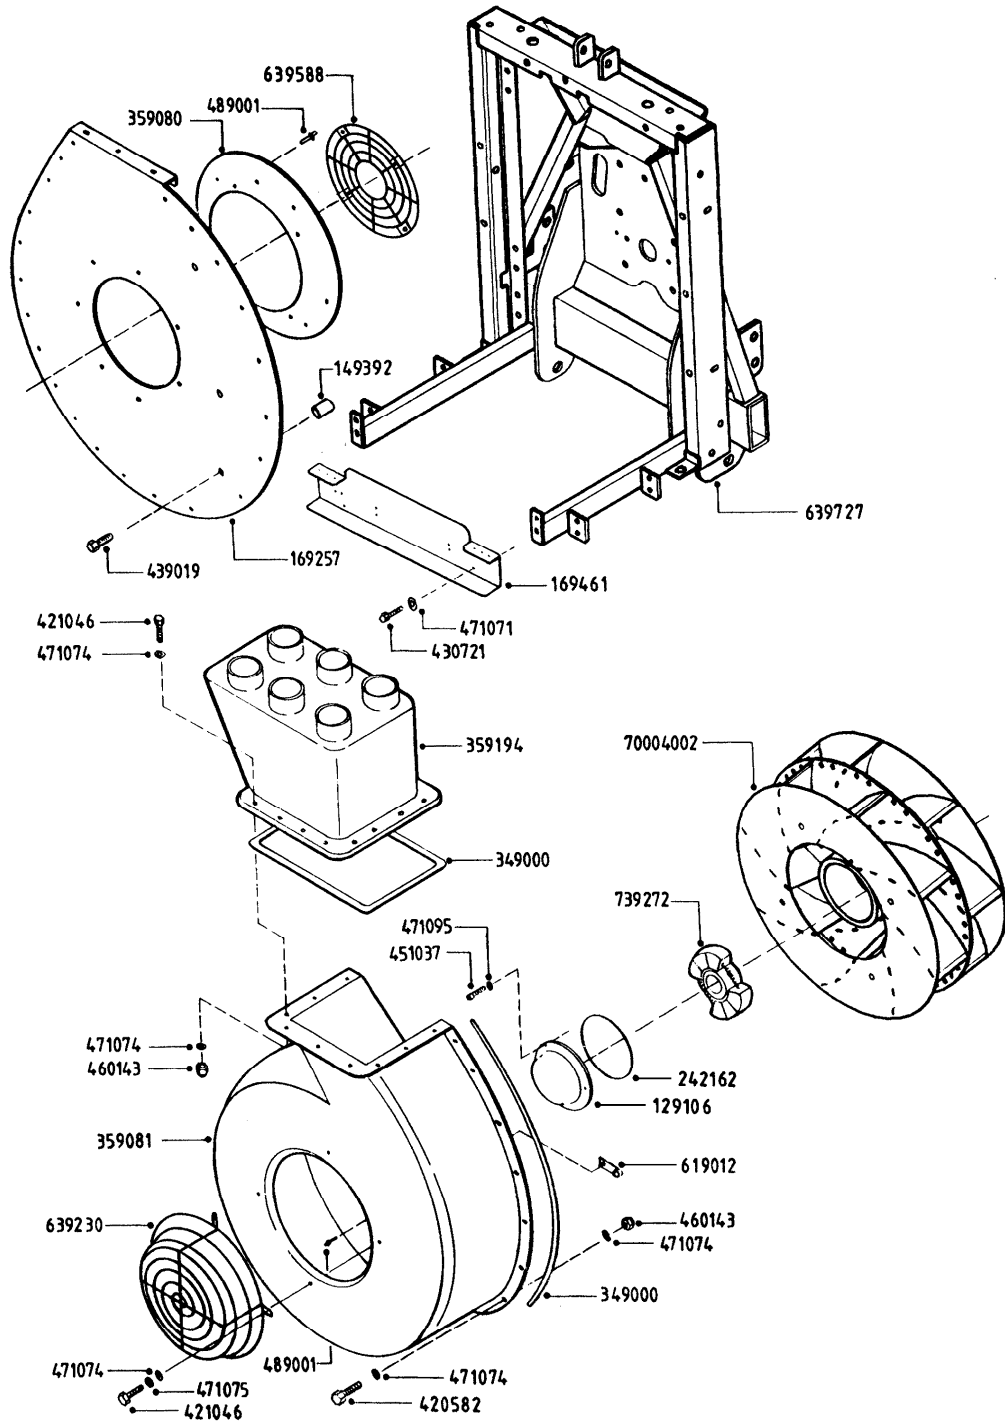

Kit P540D / 05 AR - MR
4_421, 20:7--:0

Page 0

Date 14.06.2010 14:30

Kit P540D / 05 AR - MR
4_421, 20:7--:0

Page 1

Date 14.06.2010 14:30

parts-n°	order qty	description
129106	1	HUB CAP F. 540 FAN LP
149392	1	CASQUILLO SEPARADOR P540D-PLUS-
169257	1	BLOWERHOUSESUPP.P540-D
169461	1	REAR BRACKET ARROW FAN FRAME
242162	1	O-RING D140.5X134.5 X 3
349000	1	SEAL FOR CANNON
359080	1	FLANGEF/FANHOUSINGP540D
359081	1	BLOWERHOUSINGDOUBLETURBINE
359194	1	DISTRIBUID.6/8 SAL.P540 DOBLE
421046	1	BOLT HEX 8.8 DEL M8X25 FT
430721	1	BOLT HEX 8.8 DEL M12X40 FT
439019	1	M.12X100MACH.SCREWGAL
451037	1	SCREW M6X20 HEX
460143	1	NUT HEX M8 LOCK
471071	1	WASHER M12 GALV
471074	1	WASHER M8 ELZ
471075	1	WASHER M8 LOCK
471095	1	WASHER D6,4
489001	1	RIVET 4X20 AL.
489020	1	SPLITPIND.4X40
639230	1	AIR GRID PROTECTOR P500
639588	1	FRONT SAFETY GRILL 26" DOUBLE
639727	1	CTO.HIERRO P540 SIMPLE/DOBLE -PL
70004002	1	BLOWERWHEELP540-DSTEEL20/30
727069	1	CENTRIFUG WHEEL 540 alt 739994