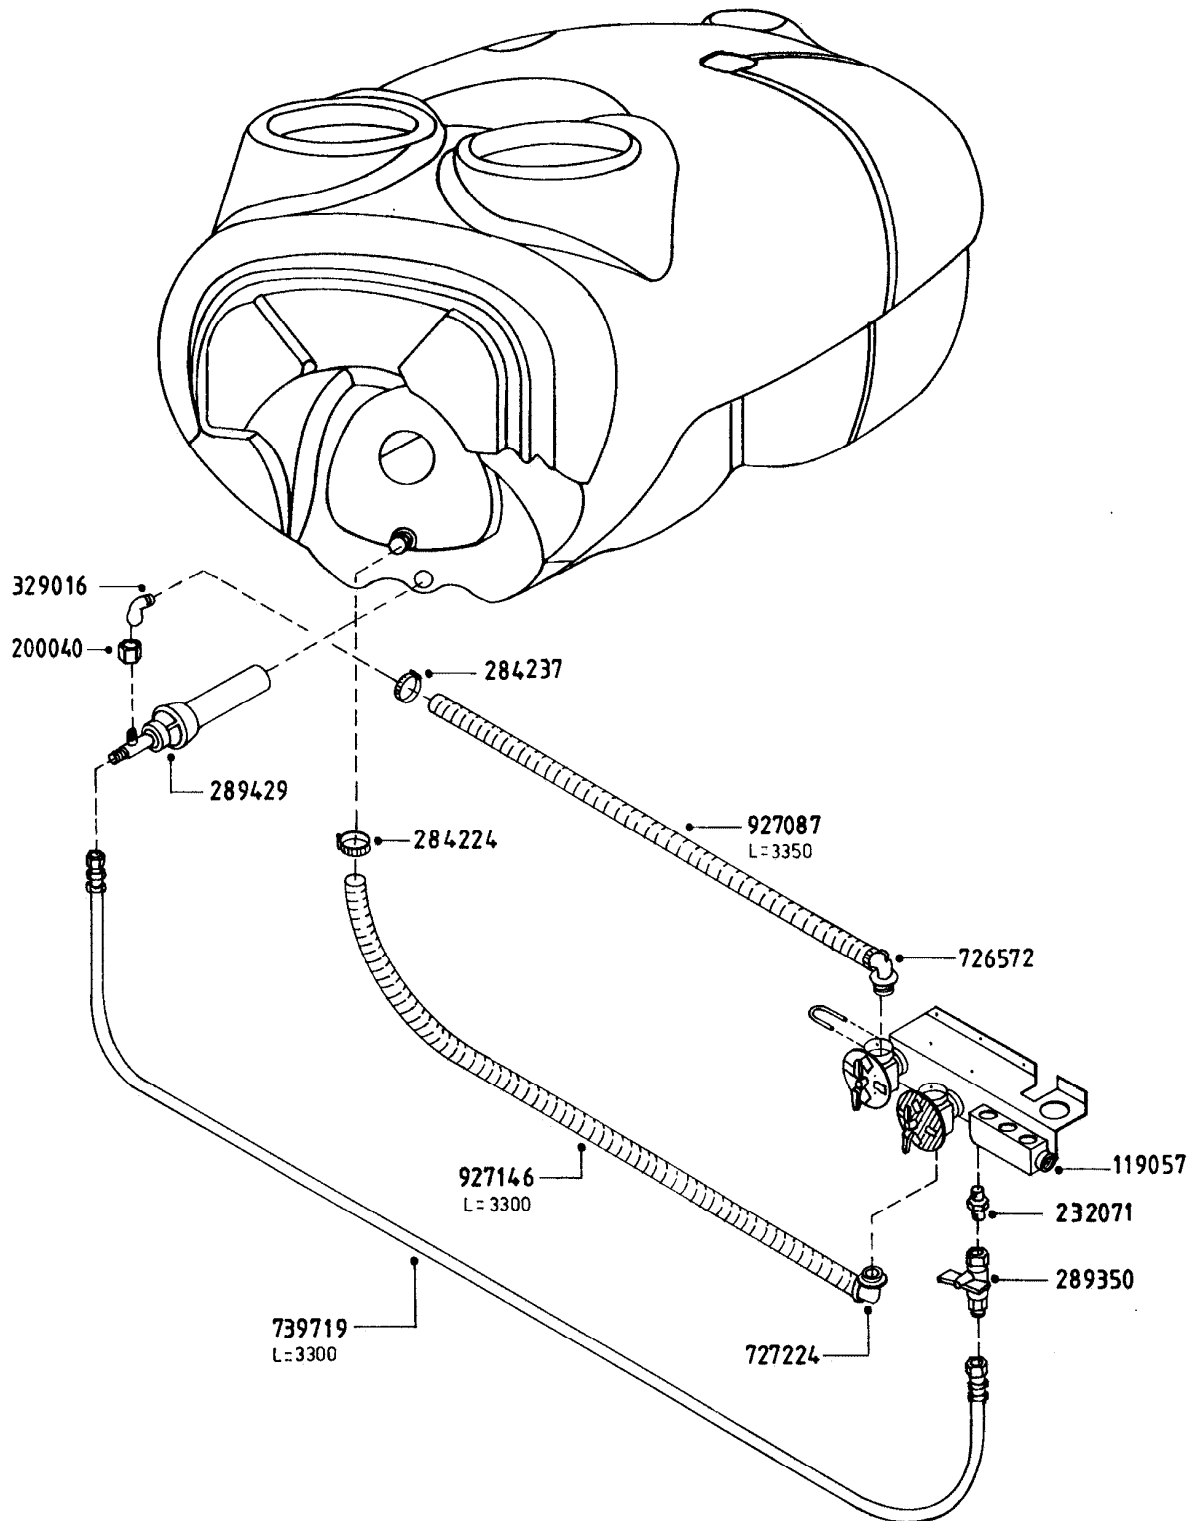

Manifold CB/2 MR diaphragm pumps
2_111, 20:9--:0

Manifold CB/2 MR diaphragm pumps
2_111, 20:9--:0

Page 1
Date 14.06.2010 14:30

parts-n°	order qty	description
119057	1	PRESSUREMANIFOLDMECANIZEDAR/M
145996	1	FITT.DK S-67 FORK
231962	1	ELBOW BRASS 1/2"
232064	1	PLUG 1/2' BRASS
232071	1	HEXAGON NIPPLE 1/2'
232081	1	HEXAGON NIPPLE 1/2'X3/4'
284224	1	CLAMP 32-50
284237	1	CLAMP HOSE GEAR D20/30
289350	1	"WINGTAP1/2""M/F"
289442	1	"HYDRAULICCAP1/4"""
289453	1	SAFETYVALVE20BAR
320095	1	FITT.DK NUT 1" BSP
320132	1	FITT.DK HN 1" BSP
322224	1	FITT.DK S-67 TEE
322320	1	NUT F.3 WAY VALVE S56
322325	1	FITT.DK S-67 X 1-1/2"BSP LONG
330341	1	FITT.DK HB 1" F. 1" NUT
421251	1	BOLT HEX M8X15
471074	1	WASHER M8 ELZ
619557	1	BRACKETF/MANIFOLDMR-3000
726464	1	FITT.DK S-67 BULKHEAD W/GASKET
726570	1	HOSE TAIL 90' 3/4' S53
726572	1	FITT.DK S-67 1" ELBOW 90 ASSY.
727224	1	FITT.DK S-67 ELB.1-1/2"
730187	1	RETURNVALVES67MAN.2POS.
730188	1	SUCTIONVALVES67MAN.3POS.
927087	1	HOSE R X PVC X 1 X 0012"
927146	1	HOSE R X PVC X 1-1/2 X 0012"
9924073	1	TEXOVINILHOSED.20