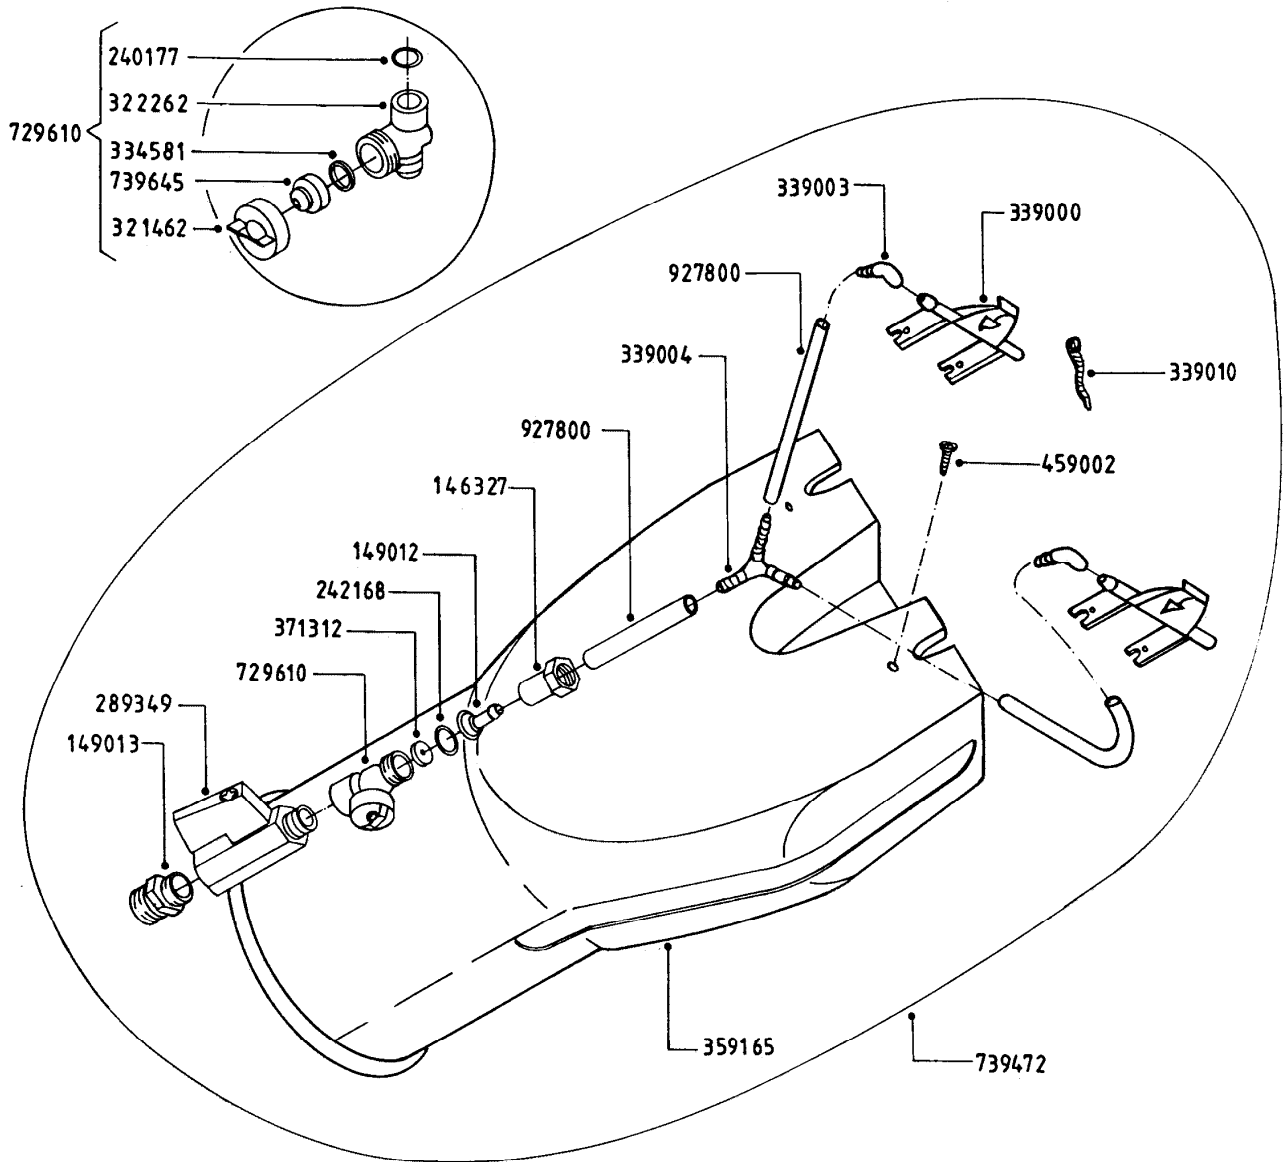

MANOS N D100 2S
9_102, 20:2--:0

Page 0

Date 14.06.2010 14:30

MANOS N D100 2S
9_102, 20:2--:0

Page 1

Date 14.06.2010 14:30

parts-n°	order qty	description
146327	1	UNION NUT 3/8' BRASS
149012	1	3/8" HOSE TAIL D.8 T-12
149013	1	REDUCER 1/2" X 3/8"
240177	1	O-RING D16, 1/11, 3 X 2,4
242168	1	O-RING D11.2X1.9
289349	1	BALL VALVE 3/8" M-H
321462	1	CAP F.NO-DRIP ASSY.
322262	1	HOUSING F. NON DRIP DIAPHRAGM
334581	1	DIAPHRAGM, NO-DRIP alt 241371
339000	1	SWIRL PLATE DOUB.PNEU.K31002
339003	1	ELBOW F.DIFFUSOR PLATE
339004	1	FITT.DK Y-5/16"
339010	1	TIE STRAP SMALL 2.5MM X 100MM
359165	1	PNEUMATIC AIRSPOUT 2 OUTLETS
371312	1	NOZZLE CERAMIC 1099-15
459002	1	SCREW N10X1/2"
729610	1	NOZZLE ASSY. 3/8 THREAD
739472	1	SPOUT ASSY F. LP 2 OUTLET
739645	1	CTO. MANETA DEP.AUX. ARROW 1000
927800	1	HOSE BLACK D8X12