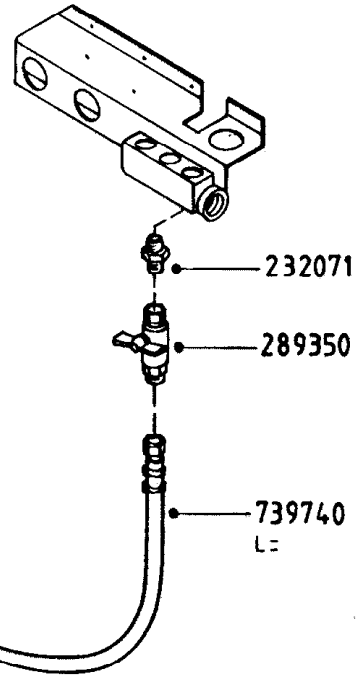

Powder mixer MR 2 3
2_114, 20:9--:0

Page 0

Date 14.06.2010 14:30

Powder mixer MR 2 3
2_114, 20:9--:0

Page 1

Date 14.06.2010 14:30

parts-n°	order qty	description
145994	1	FITT.DK S-40 FORK
232071	1	HEXAGON NIPPLE 1/2'
282015	1	HOSE CLIP
284153	1	TANK STRAINER D=454
289350	1	"WINGTAP1/2""M/F"
726567	1	FITT.DK S-40 ELB.1/2" W.ORING
726921	1	POWDER MIXER F.STRAINER BASKET
739739	1	"HOSEUNITYD.12X26001/2""80BA"
739740	1	"HOSEUNITYD.12X8001/2""80BA"
835260	1	POWDERMIXERPACKCPLF/MR