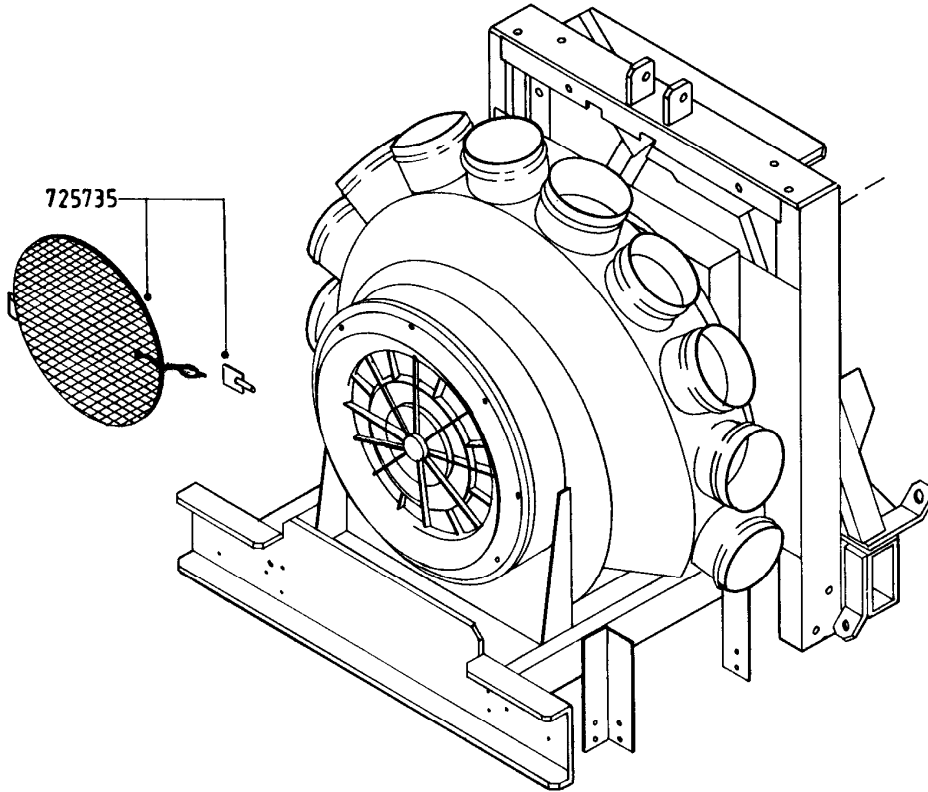

2F400 Air Kit
4_410, 20:2--:0

Page 0

Date 14.06.2010 14:30