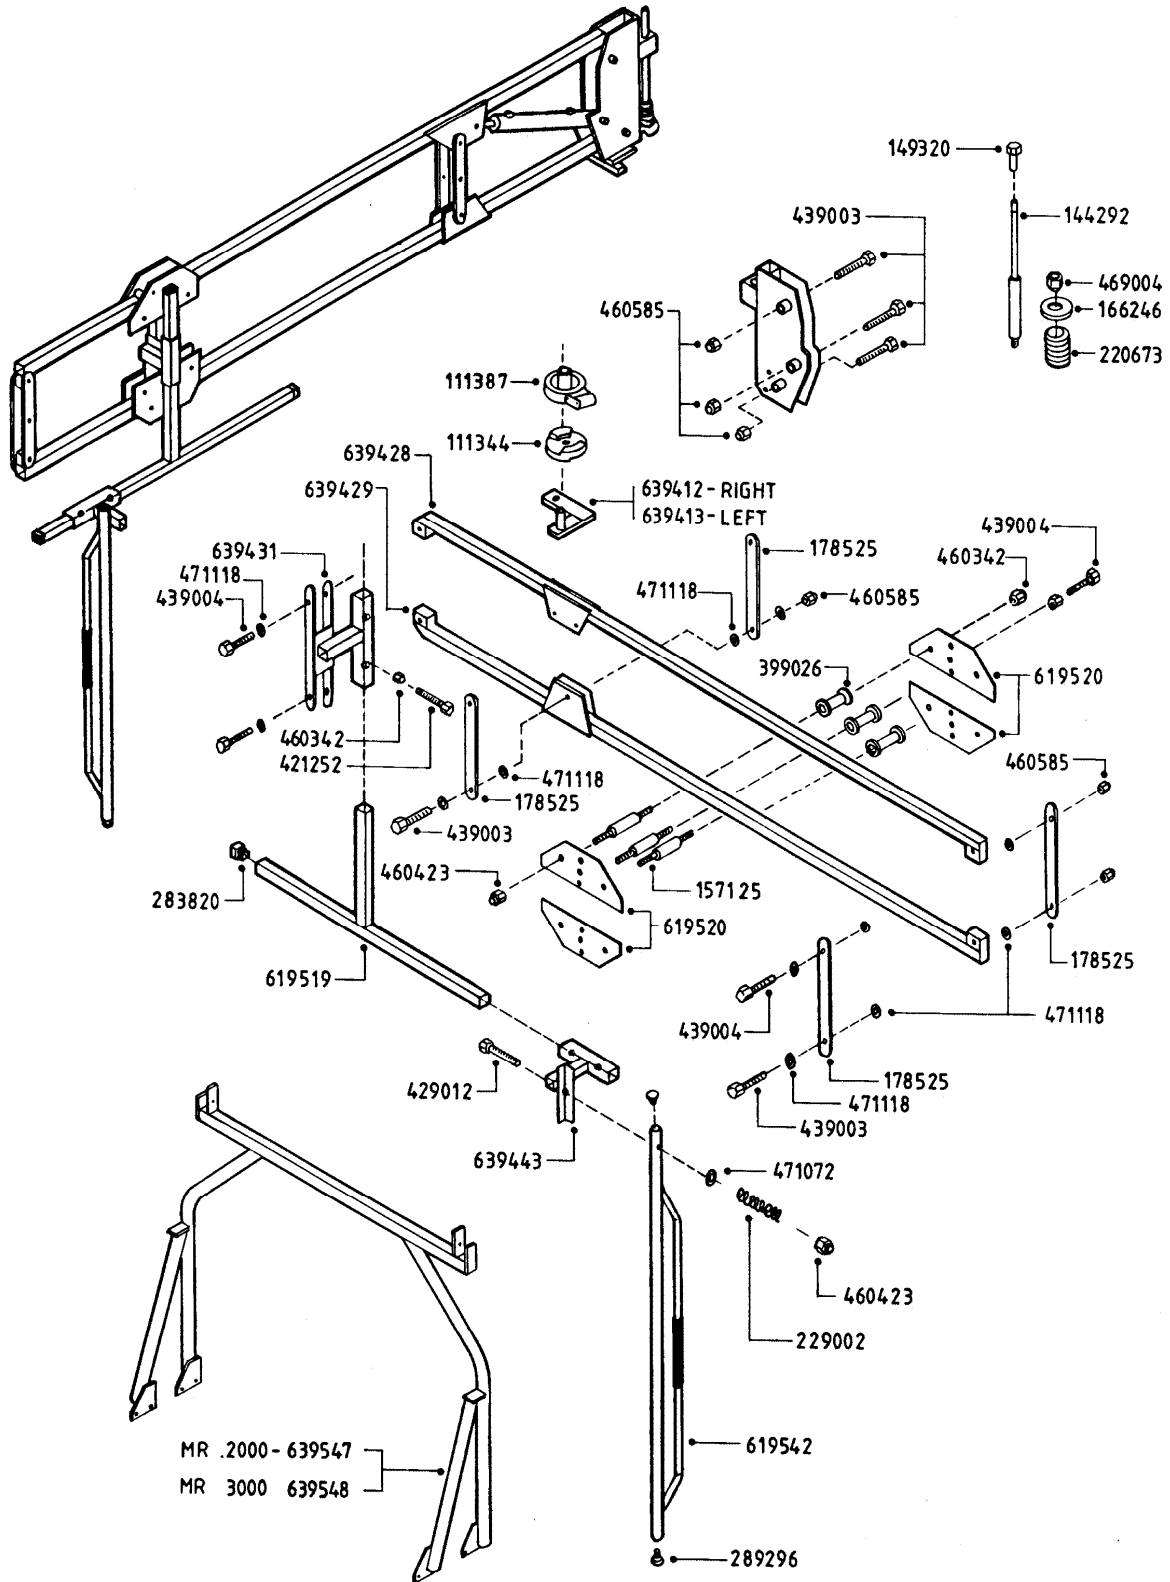

B40 HYD
8_107, 20:2--:0

parts-n°	order qty	description
111344	1	CLAW CLUTCH LOWER PART (21MM)
111387	1	CLAW CLUTCH D100 UPPER PART
144292	1	AXLE F/BREAKAWAY M20/M16 L=426
149320	1	BUSHING
157125	1	SPACER BOLTS M10
166246	1	WASHER CUP D53 F.SPRING
178525	1	SUPPORT PLATE B40 OUTER
220673	1	SPRING F.PIVOT 100 X 51
229002	1	TENSION SPRING LP/TP
283820	1	PLUG 30MM / 1-1/4X1/8 SQ TUBE
289296	1	PLUG D.30
399026	1	NYLON ROLLER
421252	1	SCREW M10X30 CAP
429012	1	BOLT HEX M10X160
439003	1	M. 16 X 80 MACH. SCREW GAL
439004	1	BOLT HEX M16 X 100 GALV.
460342	1	NUT HEX M10
460423	1	NUT HEX M10X1.5 LOCK
460585	1	NUT HEX M16X2 LOCK
469004	1	M-20 SPECIAL NUT
471072	1	WASHER M10 EL2
471118	1	WASHER D16 TENSION
619519	1	REAR DROP BRACKET - B40
619520	1	OUTER WING PLATE - B40
619542	1	TUBE FOR BRACKET
639412	1	BRACKET F.BREAKAWAY CLUTCH RH
639413	1	BRACKET F.BREAKAWAY CLUTCH LH
639428	1	UPPER WING ARM - B40
639429	1	LOWER WING ARM - B40
639431	1	OUTER GLIDING PIECE - B40
639443	1	BOOM BRCT OUTER F.TWO ROW SYST
639547	1	TRANSPORT BRACKET - B40
639548	1	CTO.BARRA TRANSPO.B20,30,40 MR-3