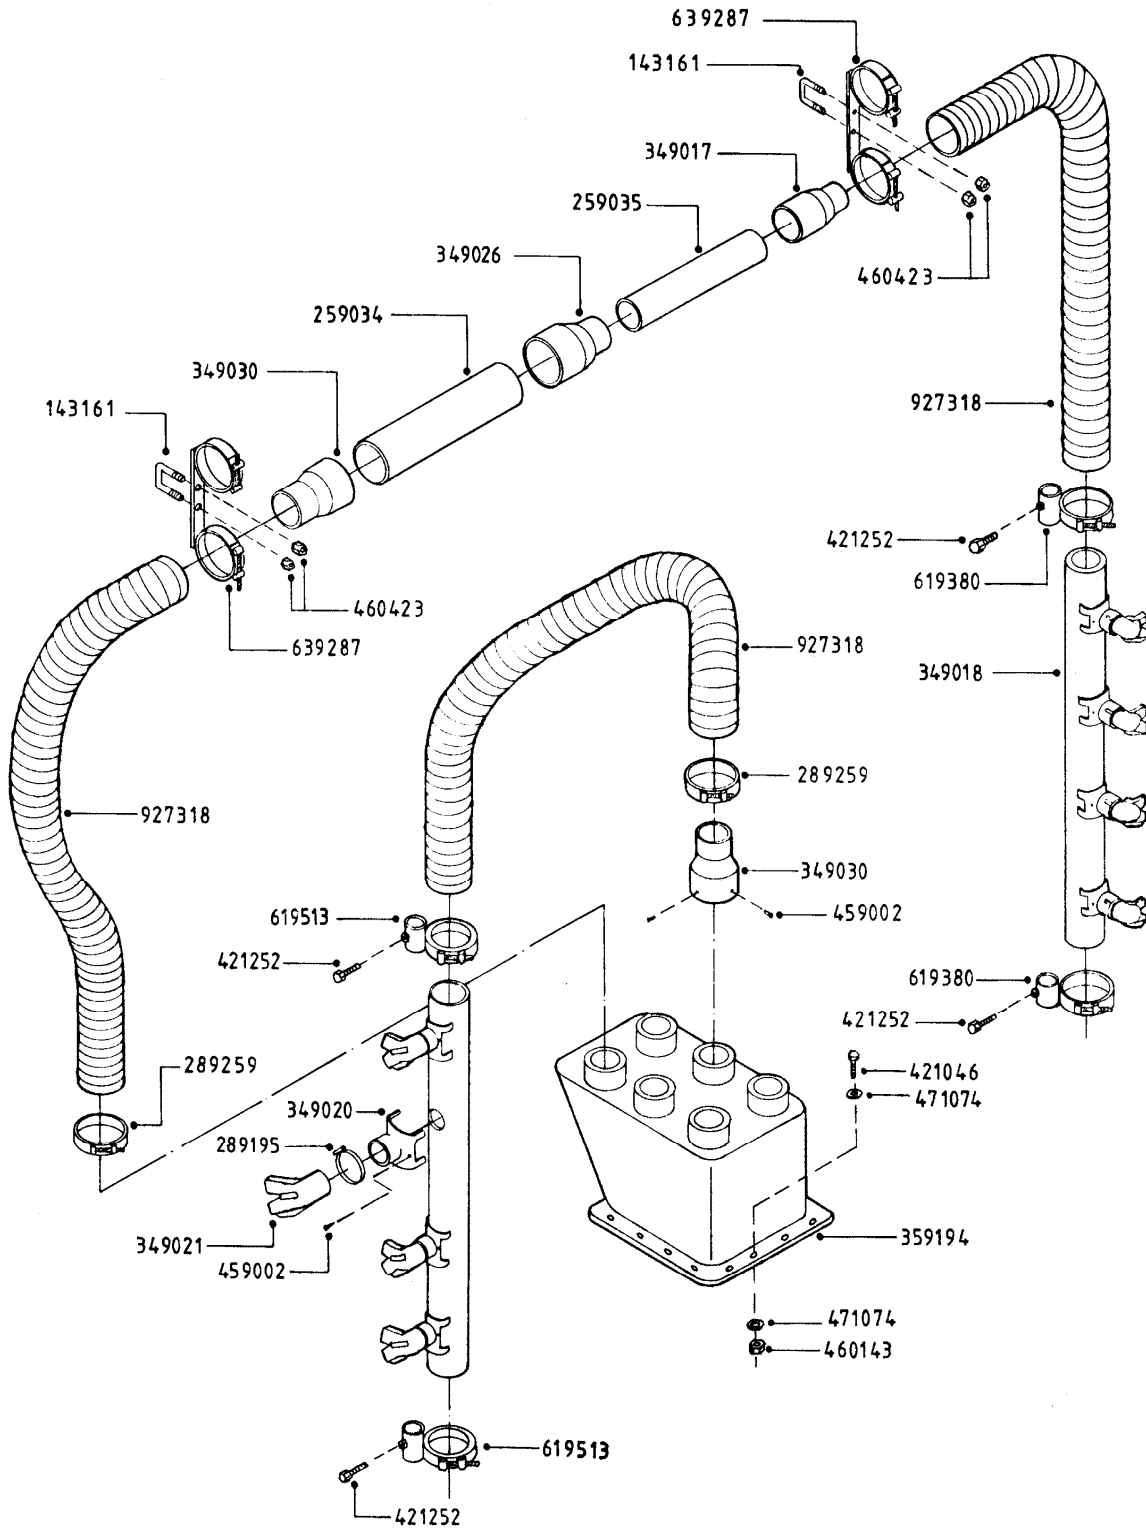

PARALFLOW P540D D.100
9_106, 20:2--:0

Page 0

Date 14.06.2010 14:30

PARALFLOW P540D D.100
9_106, 20:2--:0

Page 1

Date 14.06.2010 14:30

parts-n°	order qty	description
143161	1	BOLT U M10 40X40
259034	1	PVC HOSE D125MM X 0.75M
259035	1	PVC HOSE D100MM X 1.0M
289195	1	HOSEBAND40-60
289259	1	CLAMP 112/104
349017	1	REDUCTIONPIECECONIC.PVCD-125-
349018	1	PARALFLOWD.1004SPOUTS
349020	1	REDUCTIONPIECEPVCD.100-50
349021	1	AIRSHEARPLATEF/PARALFLOWD.100
349026	1	CONICAL REDUC.PVC D140MM-100MM
349030	1	140MM-90MM PVC ADAPTER
359194	1	DISTRIBUID.6/8 SAL.P540 DOBLE
421046	1	BOLT HEX 8.8 DEL M8X25 FT
421252	1	SCREW M10X30 CAP
459002	1	SCREW N10X1/2"
460143	1	NUT HEX M8 LOCK
460423	1	NUT HEX M10X1.5 LOCK
471074	1	WASHER M8 ELZ
619380	1	619380
619513	1	ABRAZA.104/112C/SOP.TUBO GUIA 1"
639287	1	AIR TUBE HOLDER - DOUBLE
927318	1	AIR HOSE D100 LP/TP