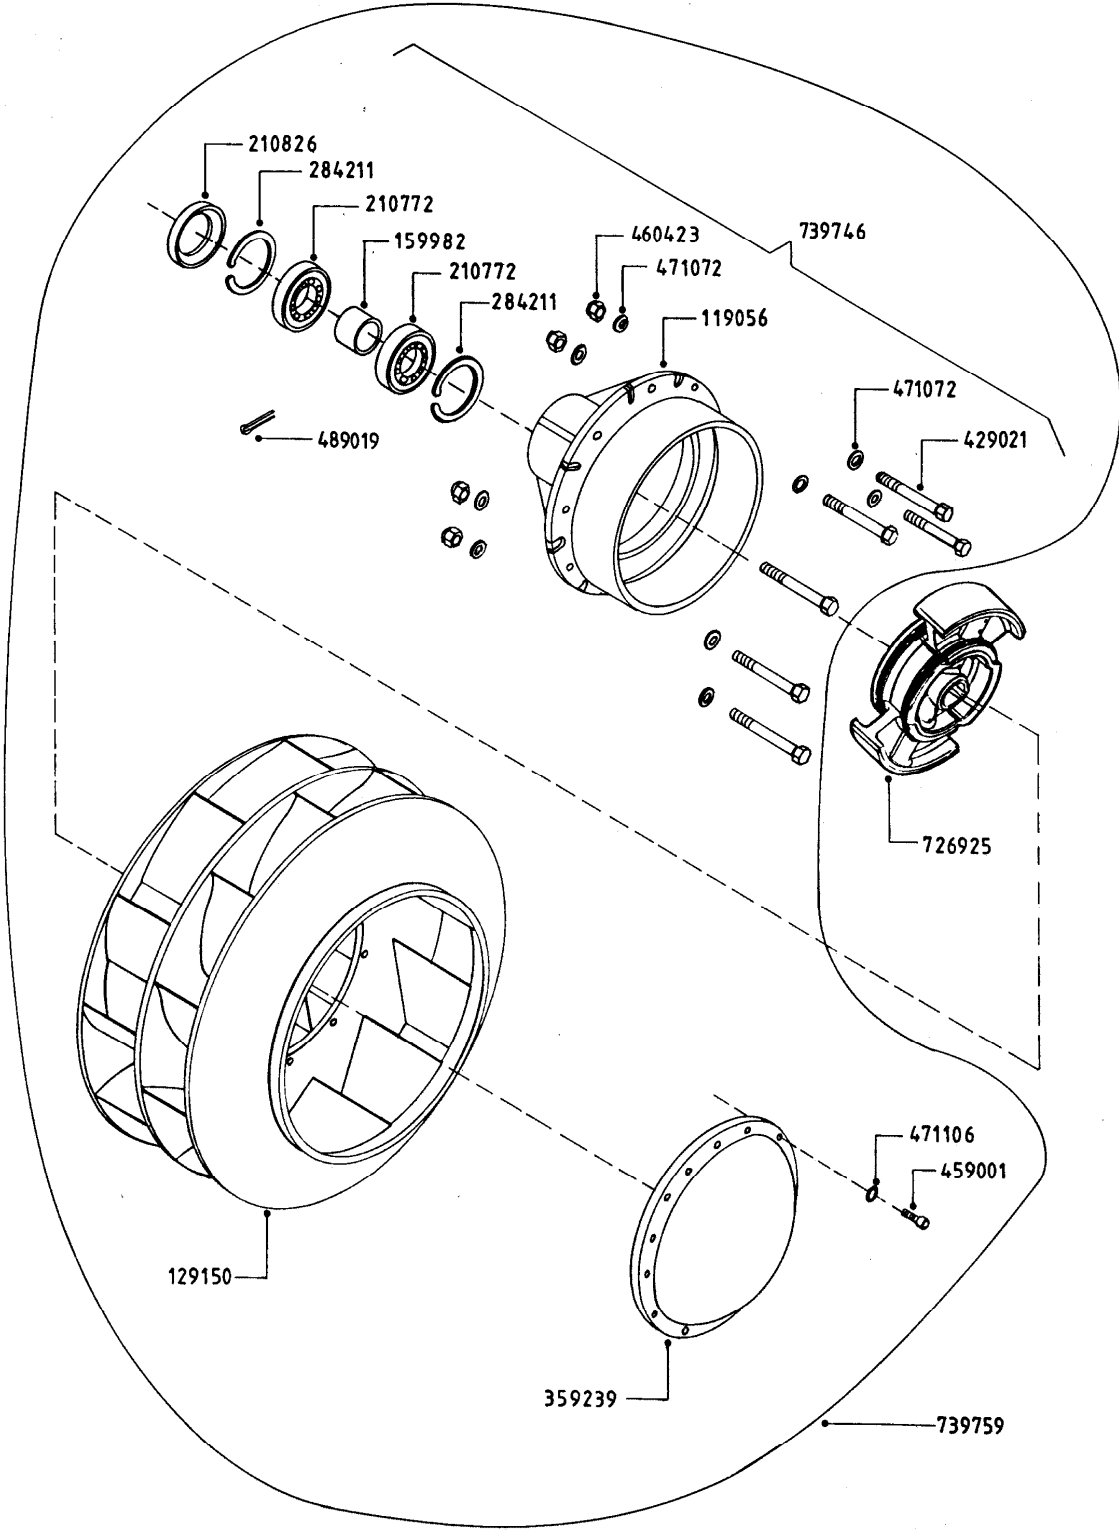

HF600D DESPIECE TURBINA
4_415, 20:2--:0

Page 0

Date 14.06.2010 14:30

HF600D DESPIECE TURBINA
4_415, 20:2--:0

Page 1

Date 14.06.2010 14:30

parts-n°	order qty	description
119056	1	CENTER WHEEL F.30"/32" FAN
129150	1	BLOWER WHEEL HF600D ALUMINUM
159982	1	DISTANCE TUBE FOR 820
210772	1	BALL BEARING 6208 2RS1
210826	1	SEAL OIL 45 X 10
284211	1	SNAP-RING INNER 80X2.5
359239	1	CAP FOR 26" FAN
429021	1	BOLT HEX 12.9 M10X35 DIN-933
459001	1	BOLT ALLEN M8X15 8.8
460423	1	NUT HEX M10X1.5 LOCK
471072	1	WASHER M10 EL2
471106	1	WASHER D6
489019	1	SLOTTED PIN D.5X20
726925	1	CENTRIFUGAL CLUTCH D. 245
739746	1	HUB ASSEMBLY F.HF600D FAN
739759	1	FAN - CENTRIFUGAL 26" DOUBLE