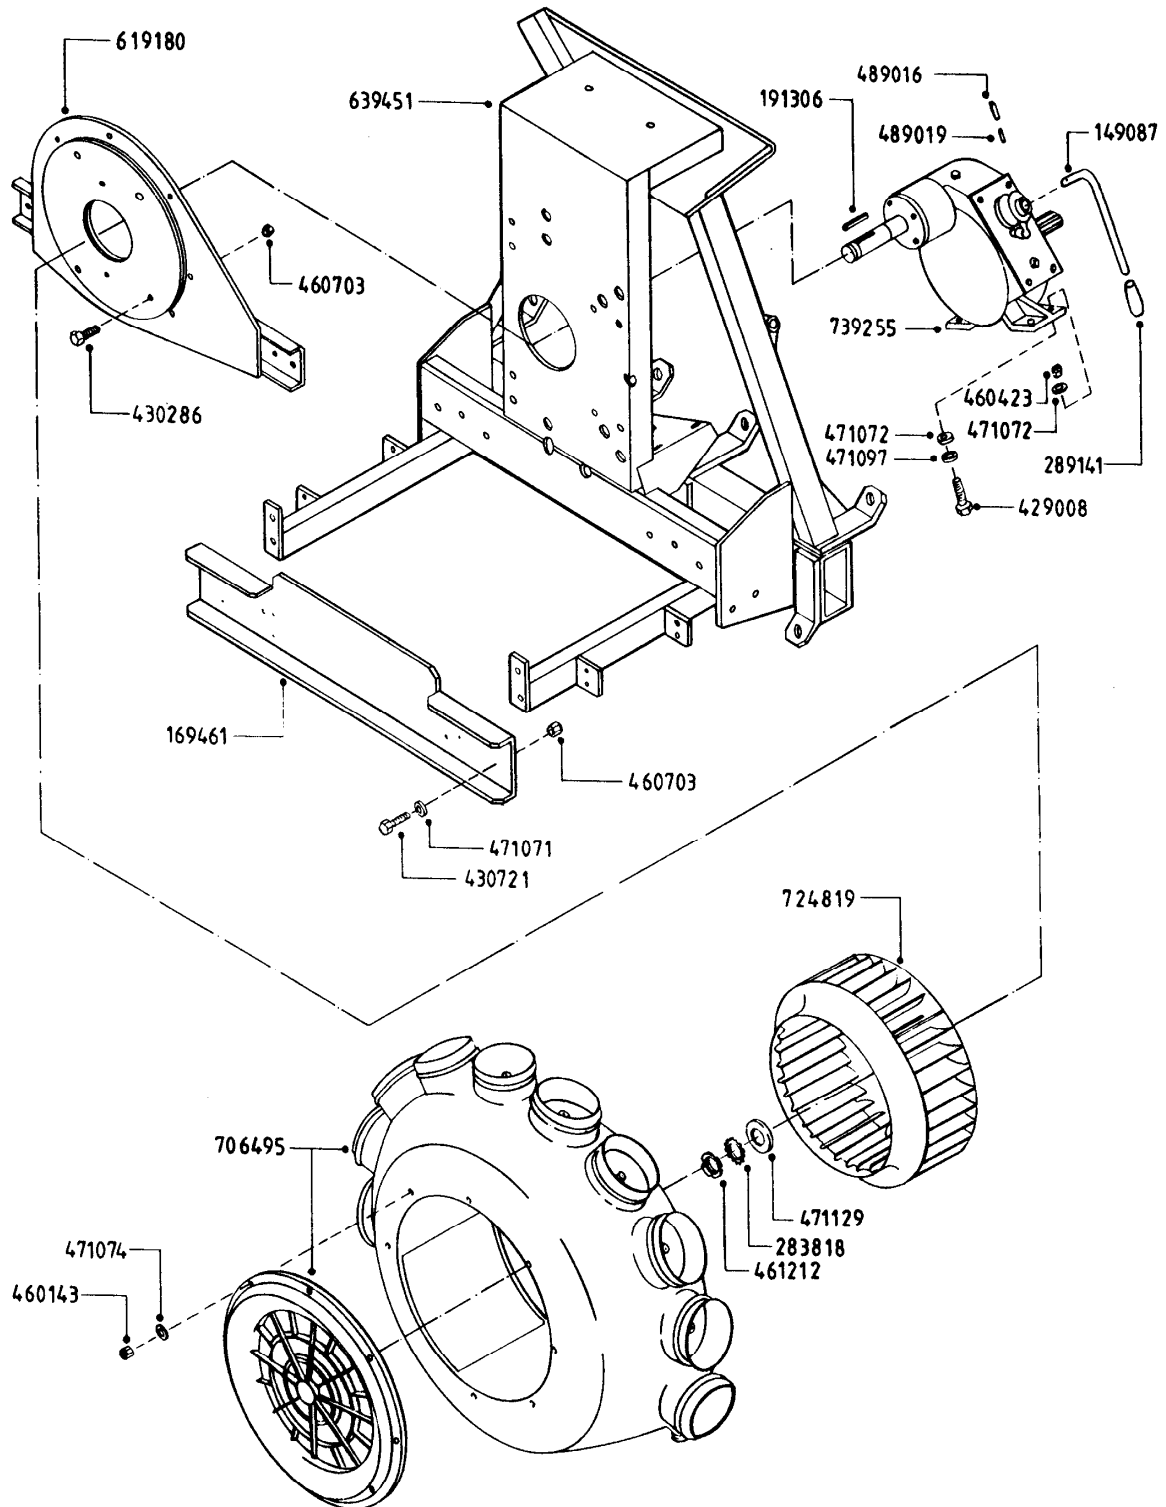

F320 DESPIECE
4_407, 20:2--:0

Page 0

Date 14.06.2010 14:30

F320 DESPIECE
4_407, 20:2--:0

Page 1

Date 14.06.2010 14:30

parts-n°	order qty	description
149087	1	HANDLE LE-650/750
169461	1	REAR BRACKET ARROW FAN FRAME
191306	1	KEY 8 X 7 X 43 .....
283818	1	LOCK WASHER D20 .....
289141	1	HANDLE M-8
429008	1	SCREWM.10X40HEXDIN931
430286	1	BOLT HEX 8.8 DEL M12X30 FT
430721	1	BOLT HEX 8.8 DEL M12X40 FT
460143	1	NUT HEX M8 LOCK
460423	1	NUT HEX M10X1.5 LOCK
460703	1	NUT HEX M12X1.75 LOCK
461212	1	NUT MGF 20X1 .....
471071	1	WASHER M12 GALV
471072	1	WASHER M10 EL2
471074	1	WASHER M8 ELZ
471097	1	WASHER D10 SAFETY
471129	1	WASHER D37/D21X3 SS
489016	1	SLOTTED PIN D.3X20
489019	1	SLOTTED PIN D.5X20
619180	1	619180
639451	1	ARROW FAN FRAME 16" MAXI
706495	1	ENVOLVENTE COMPLETO TURBINA MINI
724819	1	FAN WHEEL MINI TR600 ASSEM ...
739255	1	GEAR BOX 1 GEAR F320