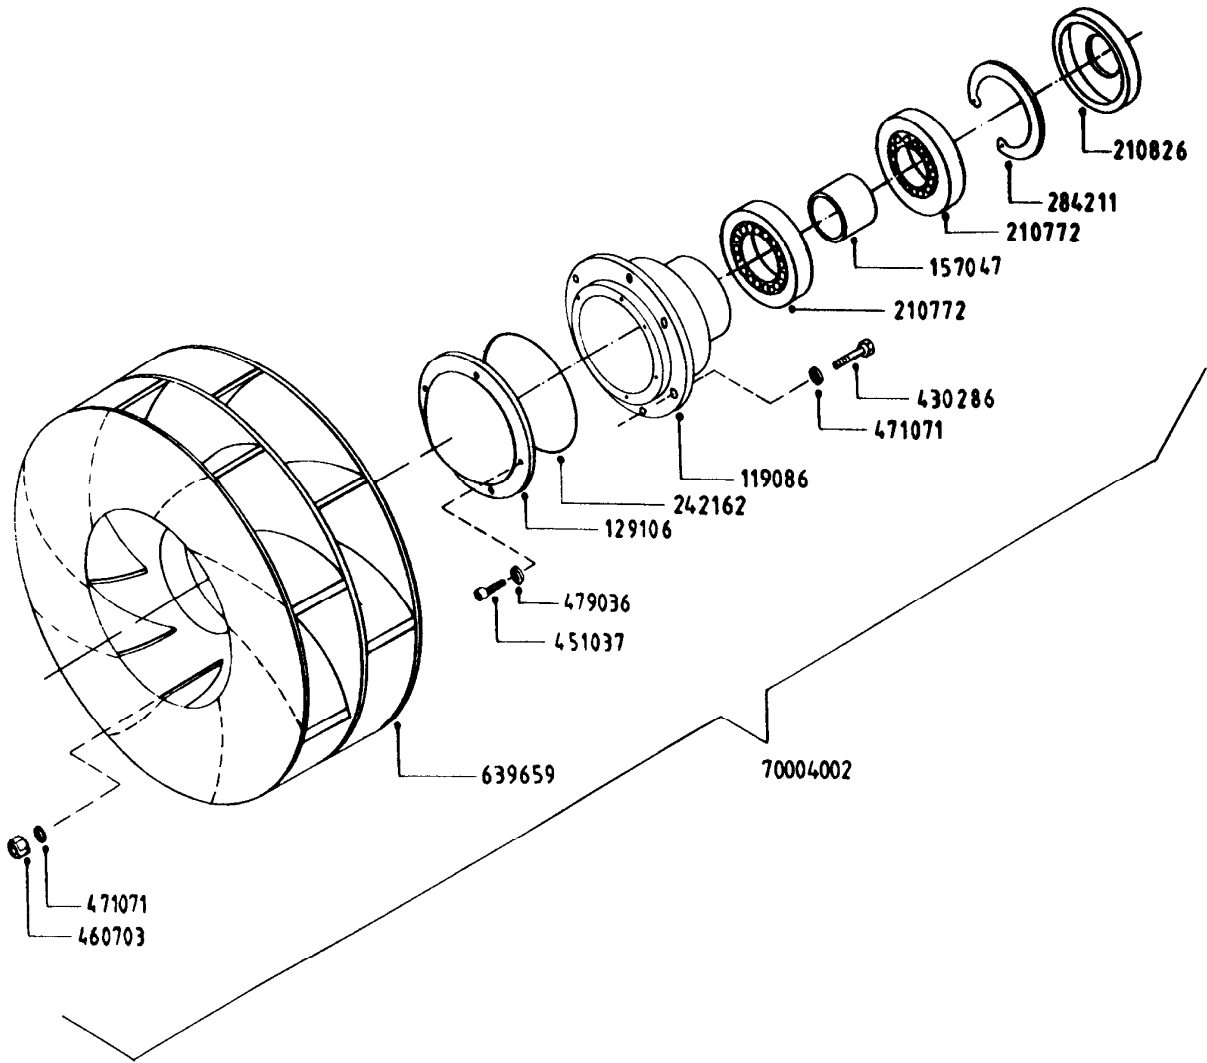

Turbina P540D / 05
4_422, 20:7--:0

Page 0

Date 14.06.2010 14:30

Turbina P540D / 05
4_422, 20:7--:0

Page 1

Date 14.06.2010 14:30

parts-n°	order qty	description
119086	1	BUJE TURBINA P540-D CHAPA -PLUS-
129106	1	HUB CAP F. 540 FAN LP
157047	1	SPACER RING BEARING
210772	1	BALL BEARING 6208 2RS1
210826	1	SEAL OIL 45 X 10
242162	1	O-RING D140.5X134.5 X 3
284211	1	SNAP-RING INNER 80X2.5
430286	1	BOLT HEX 8.8 DEL M12X30 FT
451037	1	SCREW M6X20 HEX
460703	1	NUT HEX M12X1.75 LOCK
471071	1	WASHER M12 GALV
479036	1	WASHER NL D6 NORD-LOCK M6
639659	1	TURBINA HIERRO P540-DOBLE
70004002	1	BLOWERWHEELP540-DSTEEL20/30