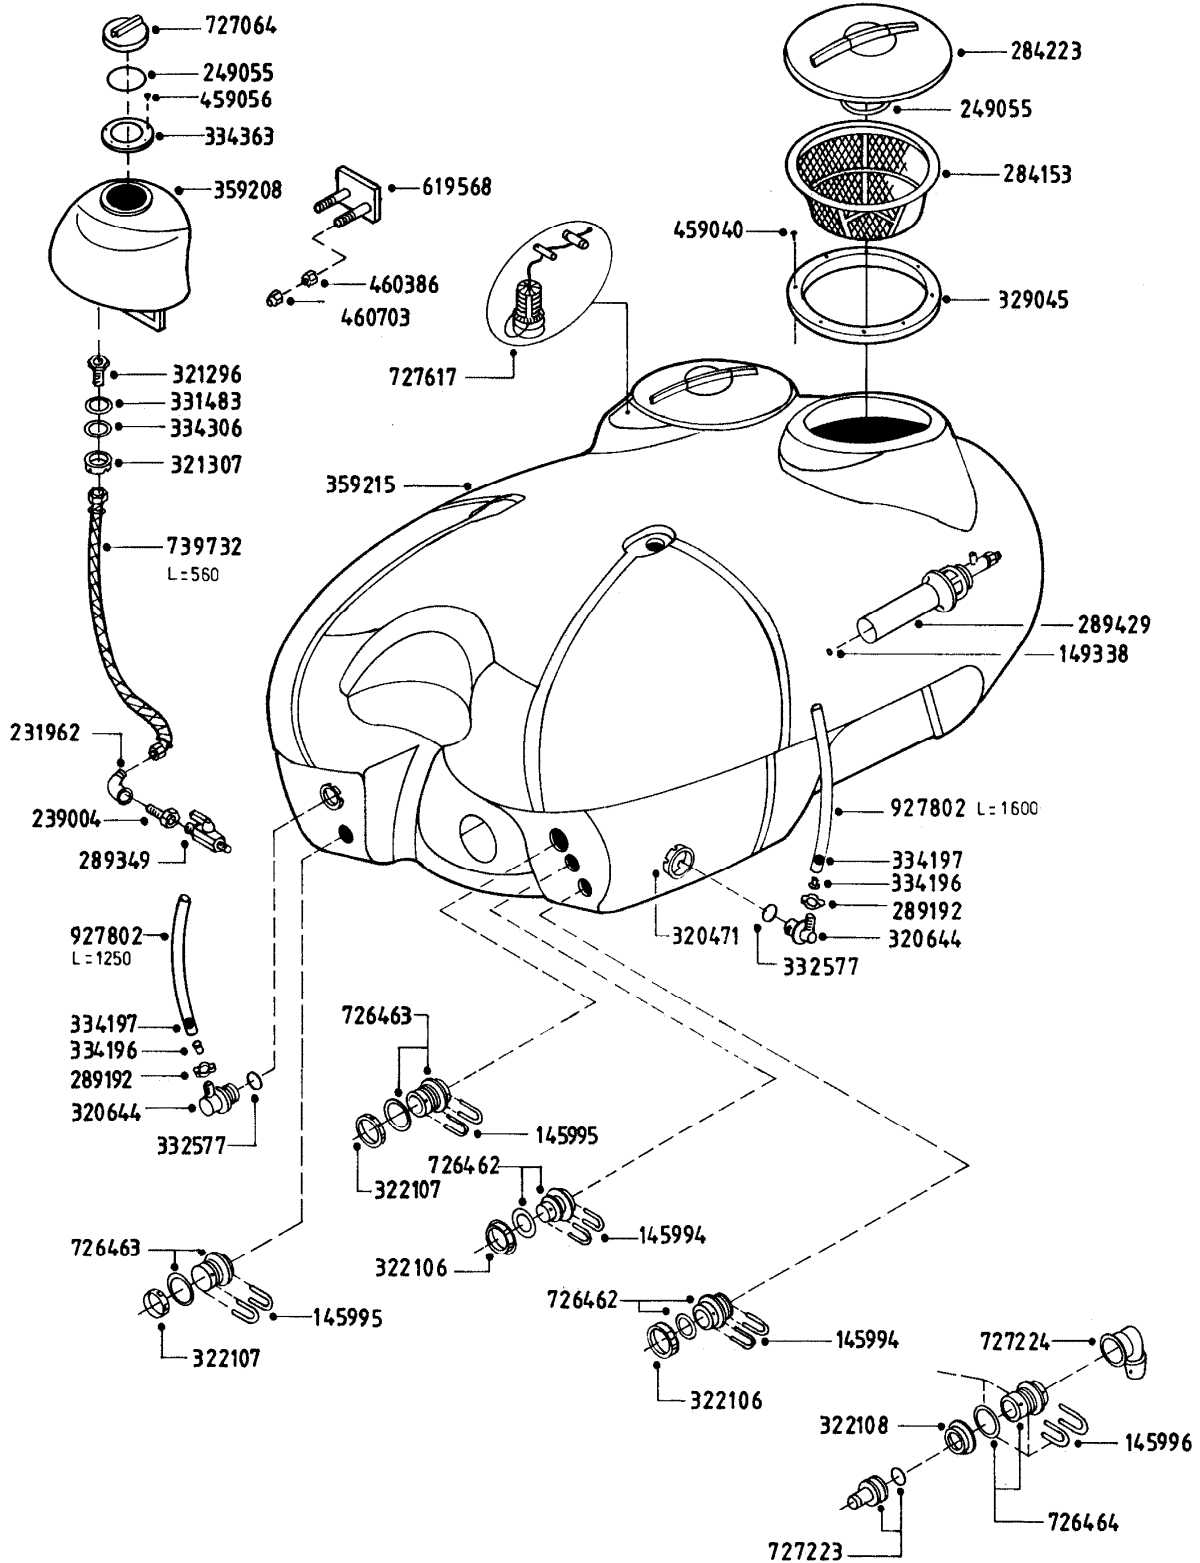

Tank MR2000
2_103, 20:9--:0

Page 1

Date 14.06.2010 14:30

parts-n°	order qty	description
145994	1	FITT.DK S-40 FORK
145995	1	FITT.DK S-53 FORK
145996	1	FITT.DK S-67 FORK
149338	1	INTERMIX JET 5MM
231962	1	ELBOW BRASS 1/2"
239004	1	BUSHING 1/2"-3/8" BRASS
249055	1	SEAL FOR LID
284153	1	TANK STRAINER D=454
284223	1	COMPLETE COVER D 454 .....
289192	1	HOSE CLIP 23-27
289349	1	BALL VALVE 3/8" M-H
289429	1	AGITATION INJECTOR DUAL INPUT
320471	1	FITT.DK NUT 1" BSP JAMB
320644	1	FITT.DK ELB.3/4"HB X 1" BSP
321296	1	FITT.DK BULKHEAD 1/2" BSP SING
321307	1	FITT.DK NUT 1/2" BSP JAMB
322106	1	FITT.DK S-40 BULKHEAD NUT
322107	1	FITT.DK S-53 BULKHEAD NUT
322108	1	FITT.DK S-67 BULKHEAD NUT
329045	1	RING D.454 W/SEAL
331483	1	WASHER RY-2
332577	1	O-RING D38/D30X4 F.1" PUR.
334196	1	PLUG F. LIQUID LEV. INDICATOR
334197	1	BALL F. LIQUID LEV. INDICATOR
334306	1	WASHER D22 PA
334363	1	RING FOR LID USE 10619803
359208	1	CLEAN WATER TANK - MERCURY
359215	1	TANKMERCURY2000
459040	1	SCREW INOX 4.2X25 DIN7941
459056	1	SCREW3.9X16DIN7971
460386	1	NUT HEX M12X1.75
460703	1	NUT HEX M12X1.75 LOCK
619568	1	TANK SUPPORT BRACKET
726462	1	LEAD IN S 40 WITH O-RING
726463	1	FITT.DK S53 BULKHEAD W/GASKET
726464	1	FITT.DK S-67 BULKHEAD W/GASKET
727064	1	LID WITH AIRING D153 .....
727223	1	HOSE TAIL 1 1/2' W. O-RING
727224	1	FITT.DK S-67 ELB.1-1/2"
727617	1	FITT.DK S-93 BOTTOM VALVE 2'
739732	1	HOSEUNITYD.10X560TEXOVINIL
927802	1	TRANSP.PVC HOSE 20X25