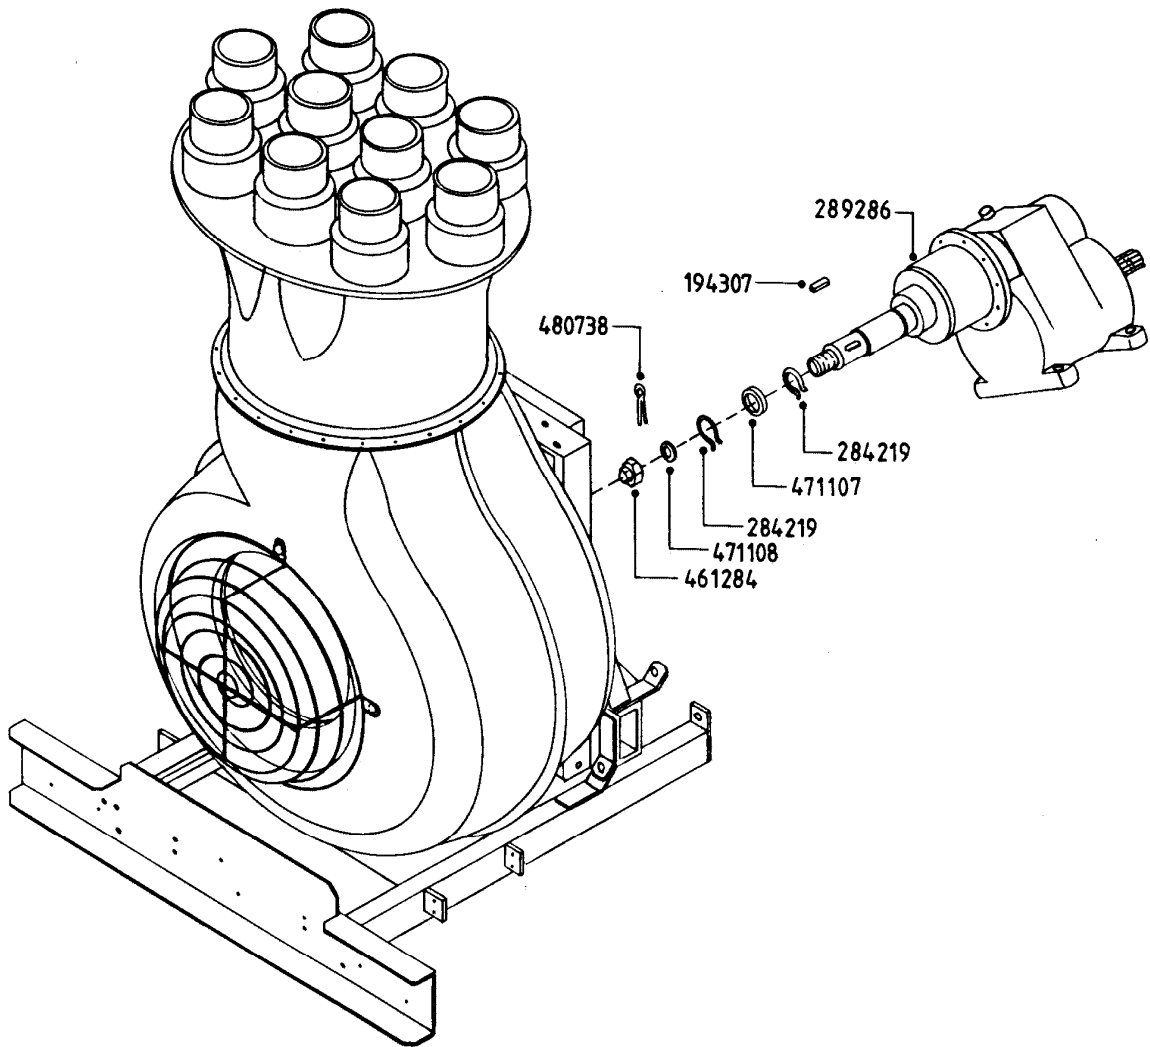

HF600D CONJUNTO
4_413, 20:2--:0

Page 0

Date 14.06.2010 14:30