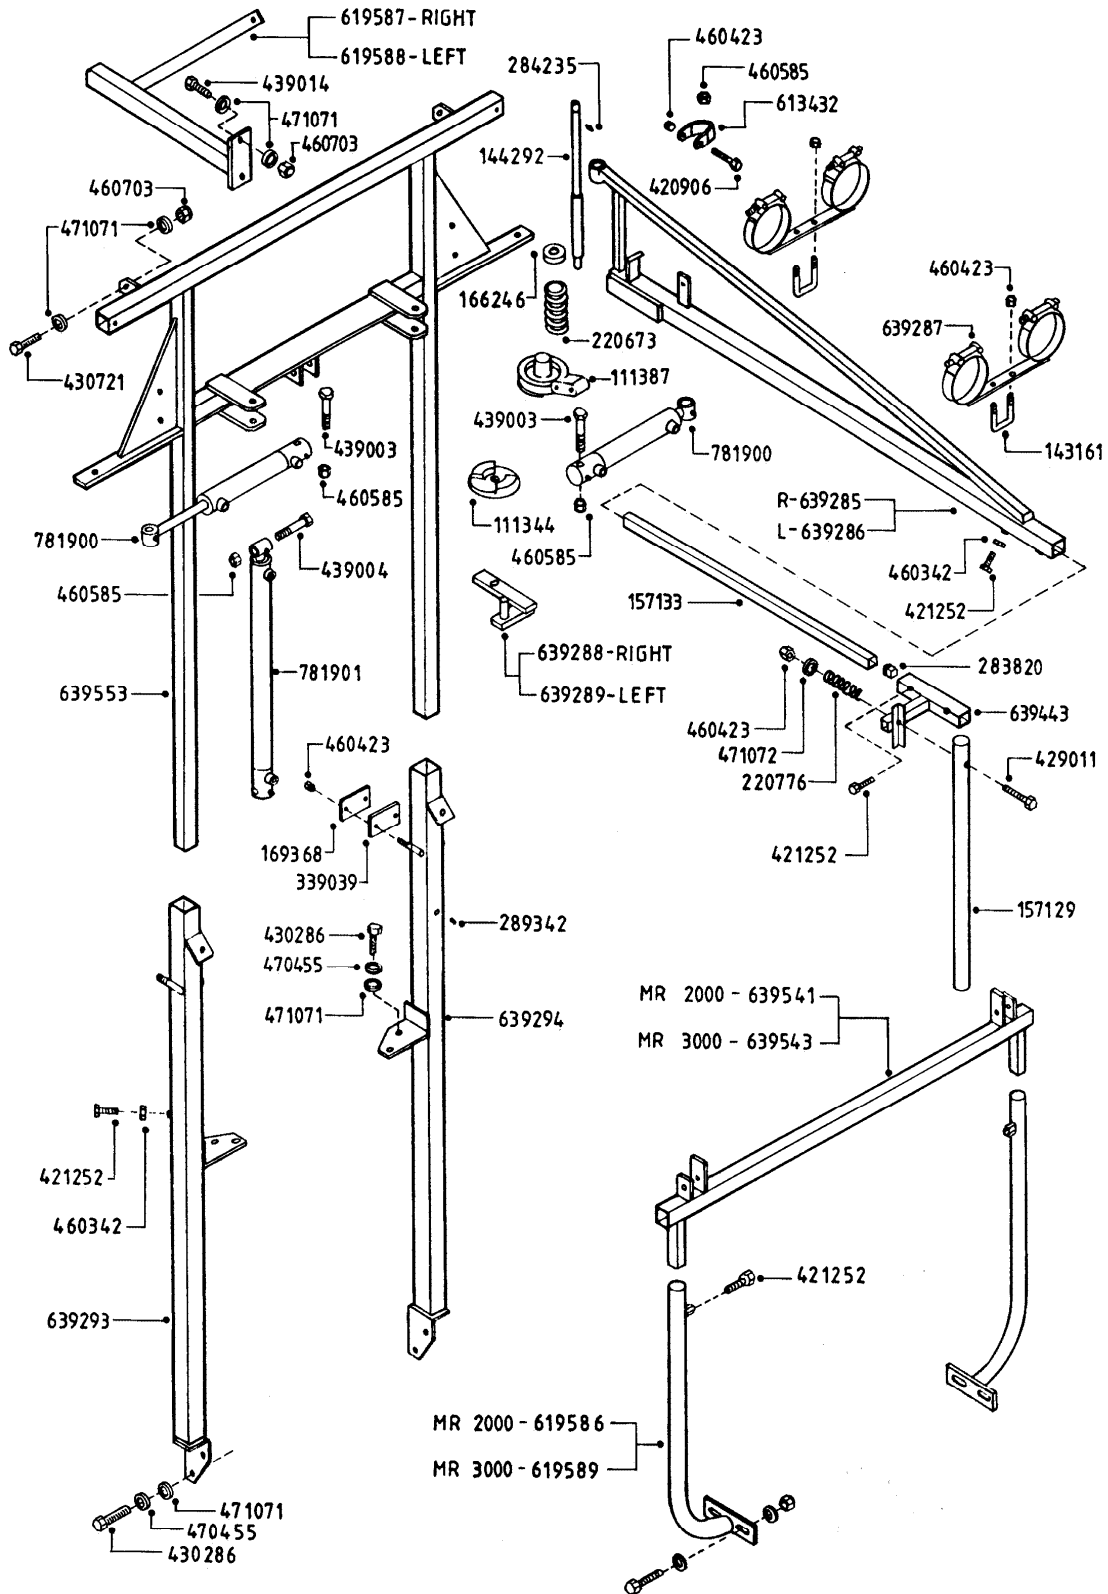

B30 HYD MR
8_104, 20:2--:0

Page 1

Date 14.06.2010 14:30

parts-n°	order qty	description
111344	1	CLAW CLUTCH LOWER PART (21MM)
111387	1	CLAW CLUTCH D100 UPPER PART
143161	1	BOLT U M10 40X40
144292	1	AXLE F/BREAKAWAY M20/M16 L=426
157129	1	ROD
157133	1	TUBO ALARGO BRAZO 30X30X2
166246	1	WASHER CUP D53 F.SPRING
169368	1	PLATE F. SLIDE SHOE
220673	1	SPRING F.PIVOT 100 X 51
220776	1	SPRING GALVANIZED 30 ATM.
283820	1	PLUG 30MM / 1-1/4X1/8 SQ TUBE
284235	1	GREASE NIPPLE M 6/100
289342	1	289342
339039	1	SLIDE SHOE - NYLON
420906	1	BOLT HEX 8.8 DEL M10X60
421252	1	SCREW M10X30 CAP
429011	1	BOLT HEX M10X140
430286	1	BOLT HEX 8.8 DEL M12X30 FT
430721	1	BOLT HEX 8.8 DEL M12X40 FT
439003	1	M. 16 X 80 MACH. SCREW GAL
439004	1	BOLT HEX M16 X 100 GALV.
439014	1	BOLT HEX 8.8 DEL M12X35
460342	1	NUT HEX M10
460423	1	NUT HEX M10X1.5 LOCK
460585	1	NUT HEX M16X2 LOCK
460703	1	NUT HEX M12X1.75 LOCK
470455	1	WASHER D12 SPRING
471071	1	WASHER M12 GALV
471072	1	WASHER M10 EL2
613432	1	BUSHING/STRAP F/BOOM
619586	1	PILAR TRANSPORTE B20-B30 MR2000
619587	1	REAR DROP ARM SUPPORT - RH
619588	1	REAR DROP ARM SUPPORT - LH
619589	1	PILAR TRANSPORTE B20-B30 MR3000
639286	1	INNER WING B20 - LH
639287	1	AIR TUBE HOLDER - DOUBLE
639288	1	HINGE ANCHOR PLATE - RH
639289	1	HINGE ANCHOR PLATE - LH
639293	1	B20 CENTER MOUNT BRKT. - RH
639294	1	B20 CENTER MOUNT BRKT. - LH
639342	1	BOCA CAÑON LP DT LARGO 600
639443	1	BOOM BRCT OUTER F.TWO ROW SYST
639541	1	CONJUNTO SUP.TRANS.MR2000 B20-B3
639543	1	CONJUNTO SUP.TRANS.MR3000 B20-B3
639553	1	B20 CENTER SECTION
781900	1	CYLINDER D20-150
781901	1	CYLINDER BOOM HEIGHT