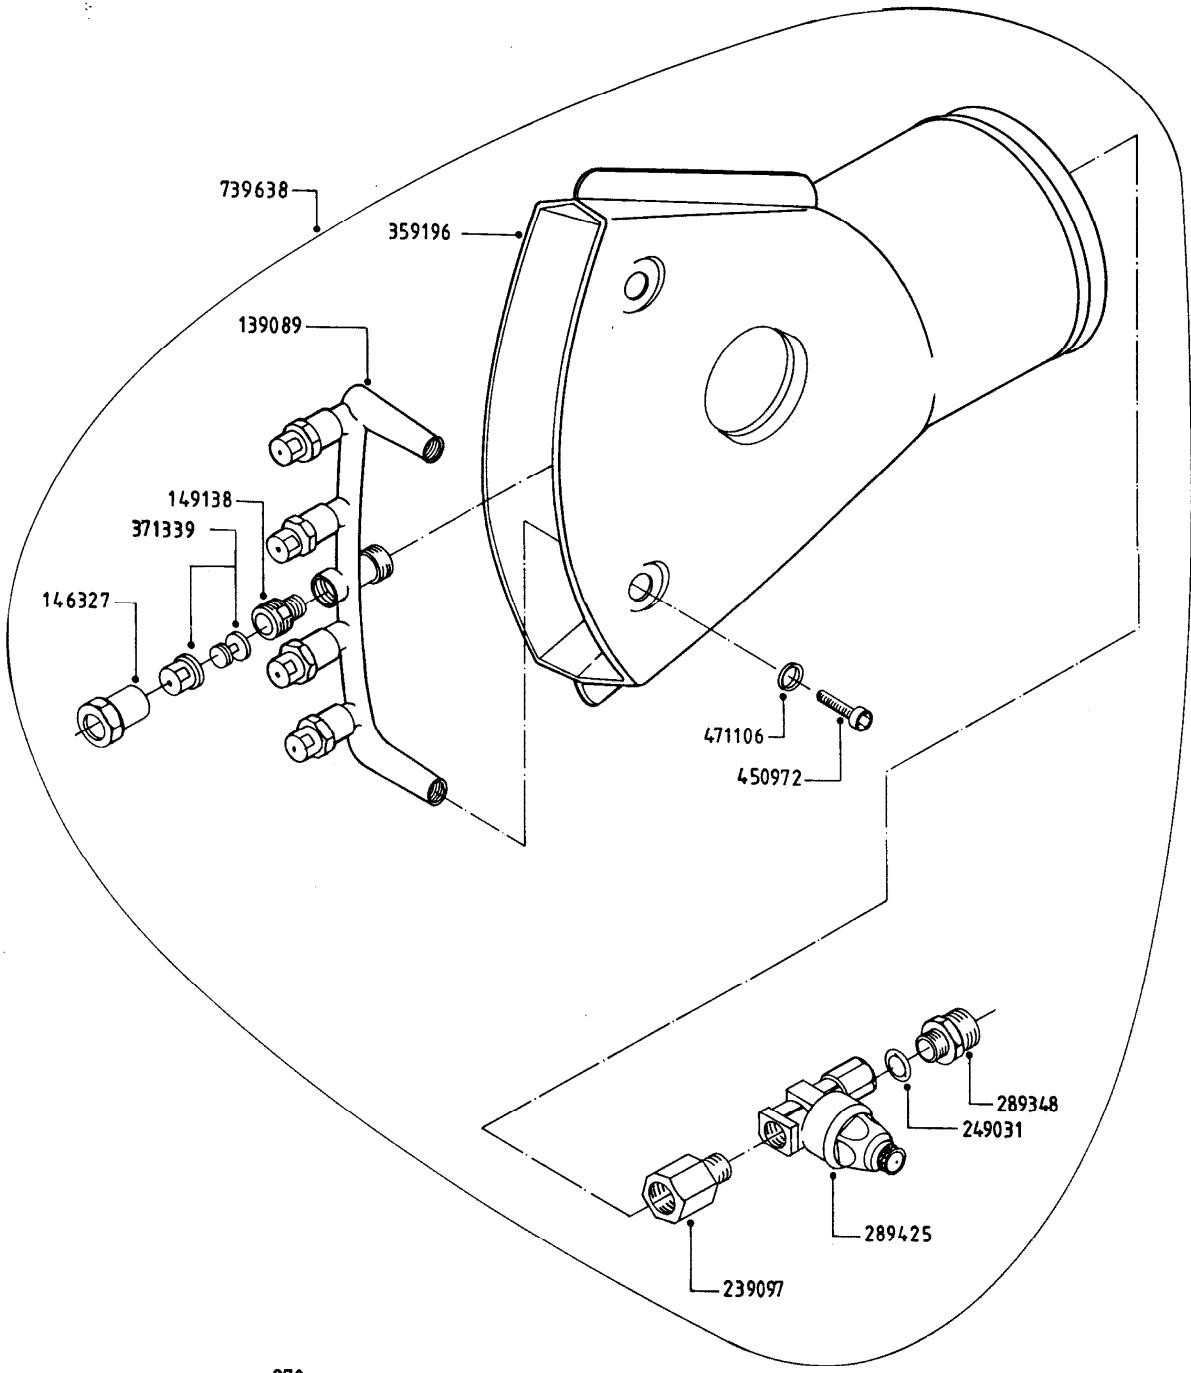

MANOS HN D120 5S
9_109, 20:2--:0

MANOS HN D120 5S
9_109, 20:2--:0

Page 1

Date 14.06.2010 14:30

parts-n°	order qty	description
139089	1	MANIFOLD
146327	1	UNION NUT 3/8' BRASS
149138	1	ADAPTER FOR NOZZLE H
239097	1	HYDROPNEUMATIC MANIFOLD ADAPT.
249031	1	O-RING
289348	1	ADAPTER 1/2" - 1/4"
289425	1	NON-DRIP
359196	1	FISHTAIL SPOUT alt 739638
371339	1	NOZZLE ALBUZ BROWN WITH SWIRL
450972	1	SCREW M6X15 ALLEN GALV.
471106	1	WASHER D6
739638	1	NOZZLE OUTLET 5 NOZZ. D125 SPV