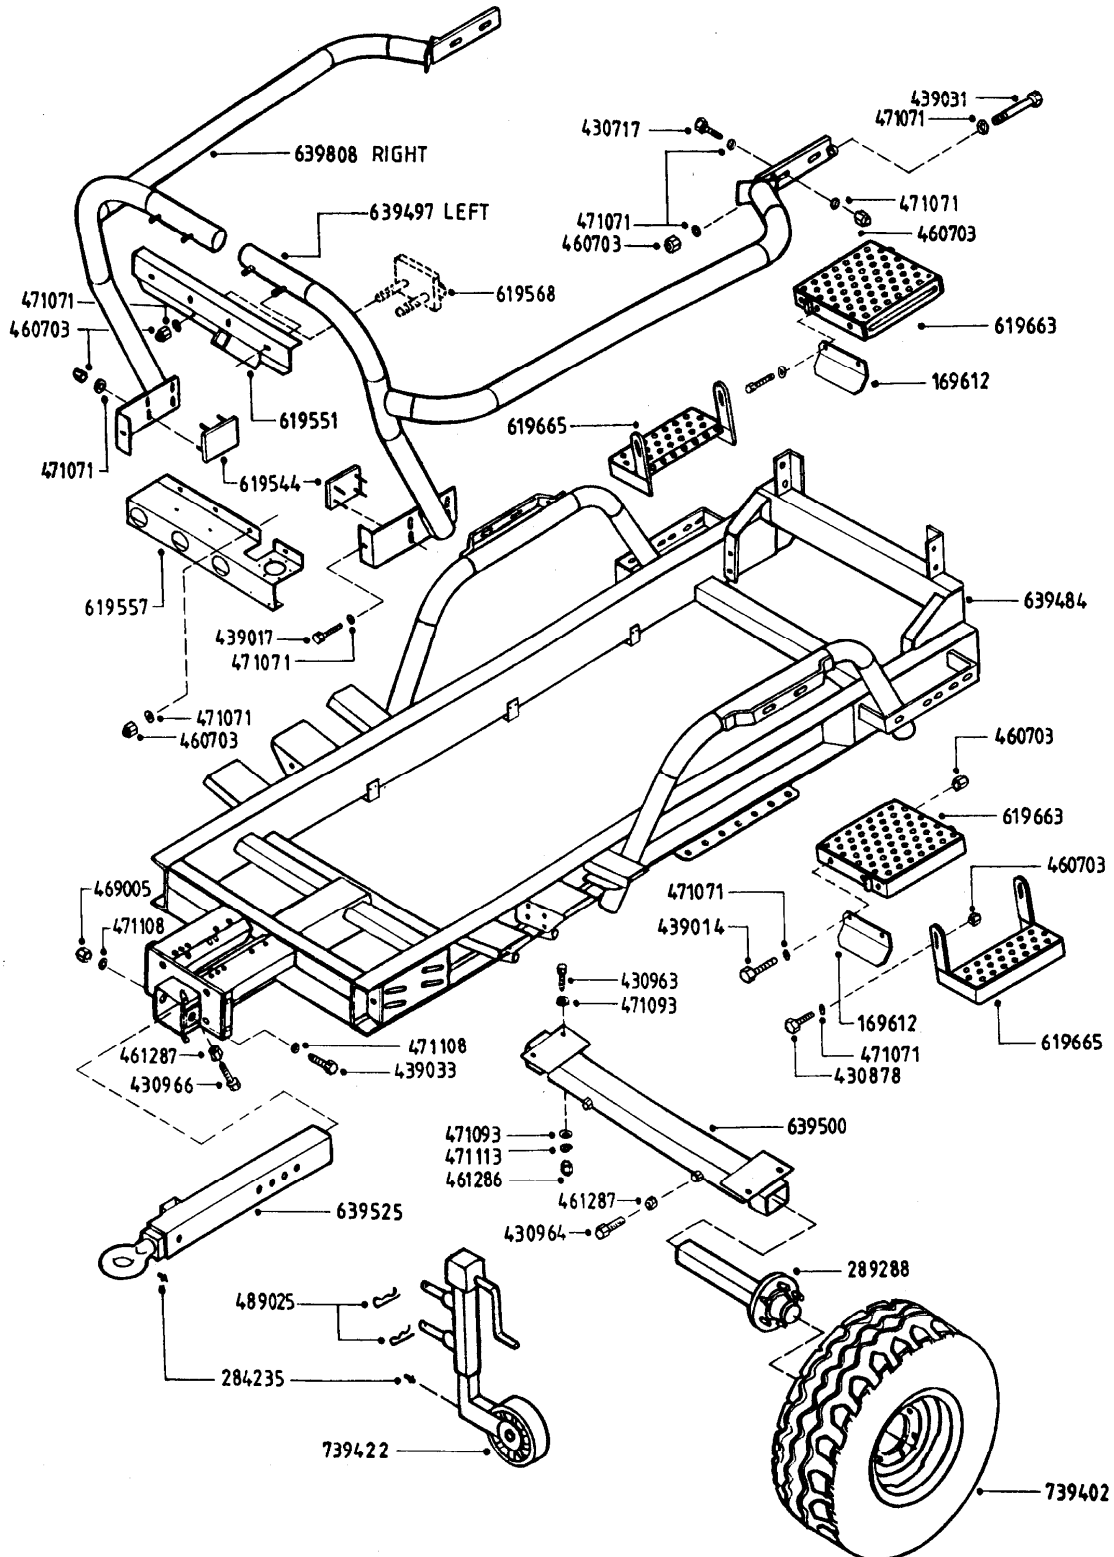

Chasis MR 3000-3500 / 05
2_122, 20:7--:0

Page 1

Date 14.06.2010 14:31

parts-n°	order qty	description
169612	1	CHAPA CORTABARROS MR-PLUS
284235	1	GREASE NIPPLE M 6/100
289288	1	1/2 AXLE RZ-6050.16018 L=600 STR
430717	1	BOLT HEX 8.8 RAW M12x40
430878	1	BOLT HEX 8.8 DEL M12X45
430964	1	BOLT HEX M18X50
430966	1	MACHINE SCREW M18X60 .....
439014	1	BOLT HEX 8.8 DEL M12X35
439017	1	M.12X90MACH.SCREW8.8DIN
439031	1	M.12X100CADM.SCREW8.8DIN
439033	1	BOLT HEX M24X170 GALV.
460703	1	NUT HEX M12X1.75 LOCK
461286	1	NUT M14 SAFETY
461287	1	NUT HEX M18
469005	1	SELF LOCK NUT M24
471071	1	WASHER M12 GALV
471072	1	WASHER M10 EL2
471093	1	WASHER D14 GALV. (168873)
471108	1	WASHER D44D25X4.5
471113	1	WASHER D14 TENSION
489025	1	"R" PIN D.4
619544	1	FRONT PLATE - MERCURY FRAME
619551	1	FRONT BRACKET F.RAILING MR600
619557	1	BRACKETF/MANIFOLDMR-3000
619568	1	TANK SUPPORT BRACKET
619663	1	REPOSAPIES MR-2000/3000 -PLUS-
619665	1	ESCALON REPOSAPIES MR-PLUS
639484	1	FRAMEMERCURY3000
639497	1	RAILINGMERCURYLEFT3000
639500	1	BRACKETFORAXLEMR-3000
639525	1	DRAWBARLONGW/RINGHITCH
639808	1	RAILINGMERCURYRIGHT3000
739402	1	CTO.RUEDA 11,5/80.15 16PR
739422	1	CPL. JACK STAND FOR TANGO