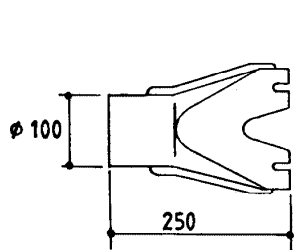

MANOS N D100 2S
9_102, 20:2--:0

Page 0

Date 14.06.2010 14:30