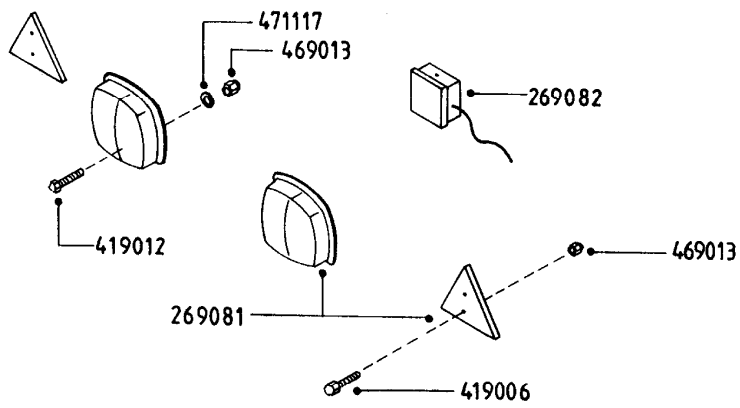

2F400 Air Kit
4_410, 20:2--:0

Page 0

Date 14.06.2010 14:30