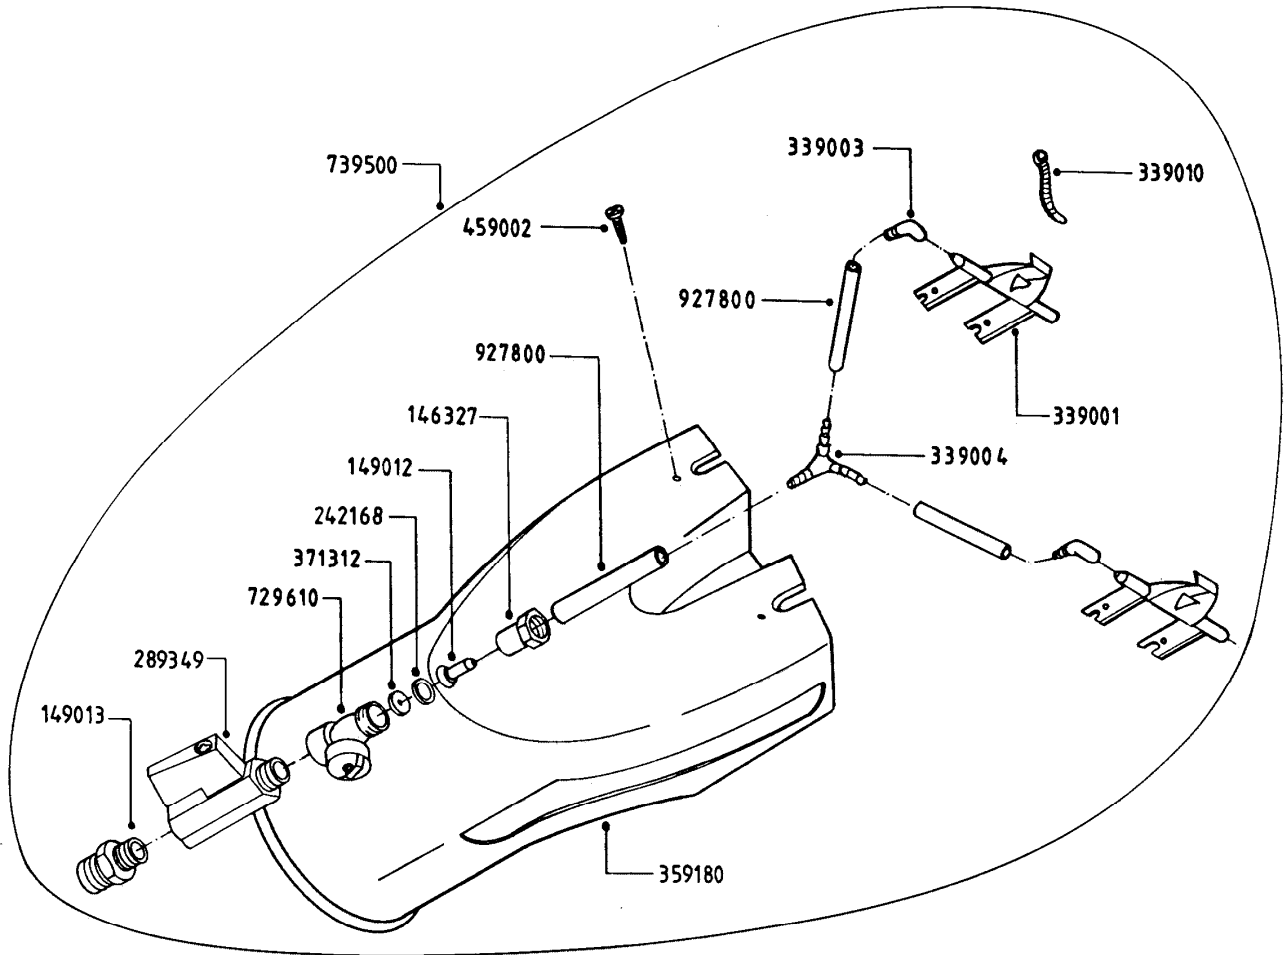

MANOS N D80 2S
9_101, 20:2--:0

Page 0

Date 14.06.2010 14:30