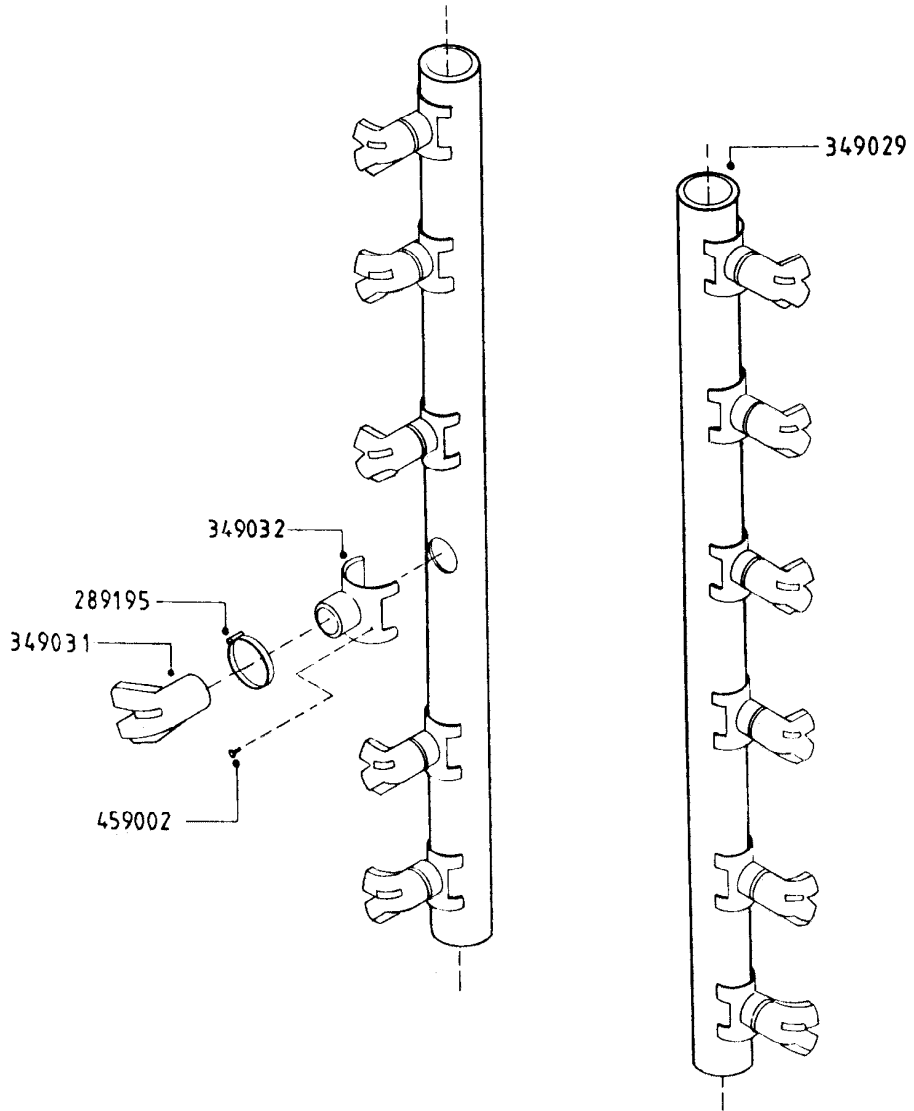

PARALFLOW D125
9_107, 20:2--:--0

Page 0

Date 14.06.2010 14:30