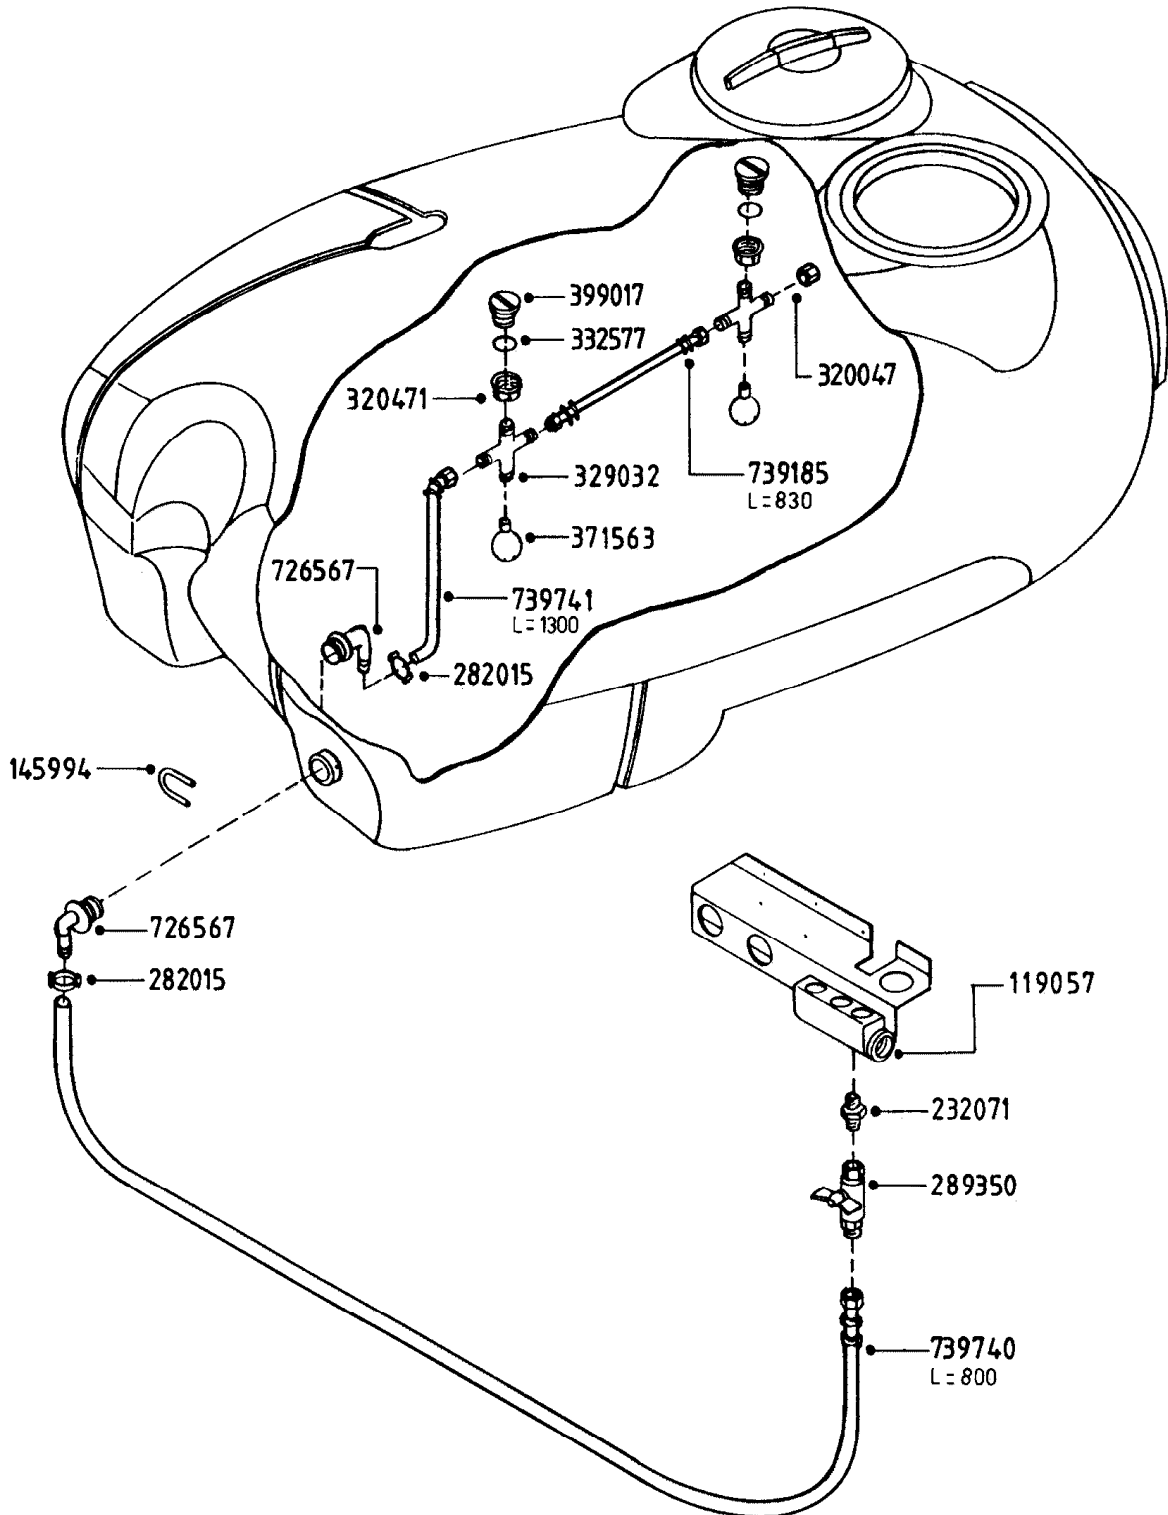

Rinsing nozzles MR3000
2_116, 20:9--:0

Page 0

Date 14.06.2010 14:31

Rinsing nozzles MR3000
2_116, 20:9--:0

Page 1

Date 14.06.2010 14:31

parts-n°	order qty	description
119057	1	PRESSUREMANIFOLDMECANIZEDAR/M
145994	1	FITT.DK S-40 FORK
232071	1	HEXAGON NIPPLE 1/2' .....
282015	1	HOSE CLIP .....
289350	1	"WINGTAP1/2""M/F"
320047	1	FITT.DK CAPNUT 1/2" BSP
320471	1	FITT.DK NUT 1" BSP JAMB
329032	1	4-WAY FITTING M-1/2"
332577	1	O-RING D38/D30X4 F.1" PUR.
371563	1	NOZZLE FOR TANK RINSE
399017	1	NYLON FITTING 1" F.NOZZLE
726567	1	FITT.DK S-40 ELB.1/2" W.ORING
739185	1	"HOSEUNITYD.12X8301/2""80BA"
739740	1	"HOSEUNITYD.12X8001/2""80BA"
739741	1	"HOSEUNITYD.12X13001/2""80B"