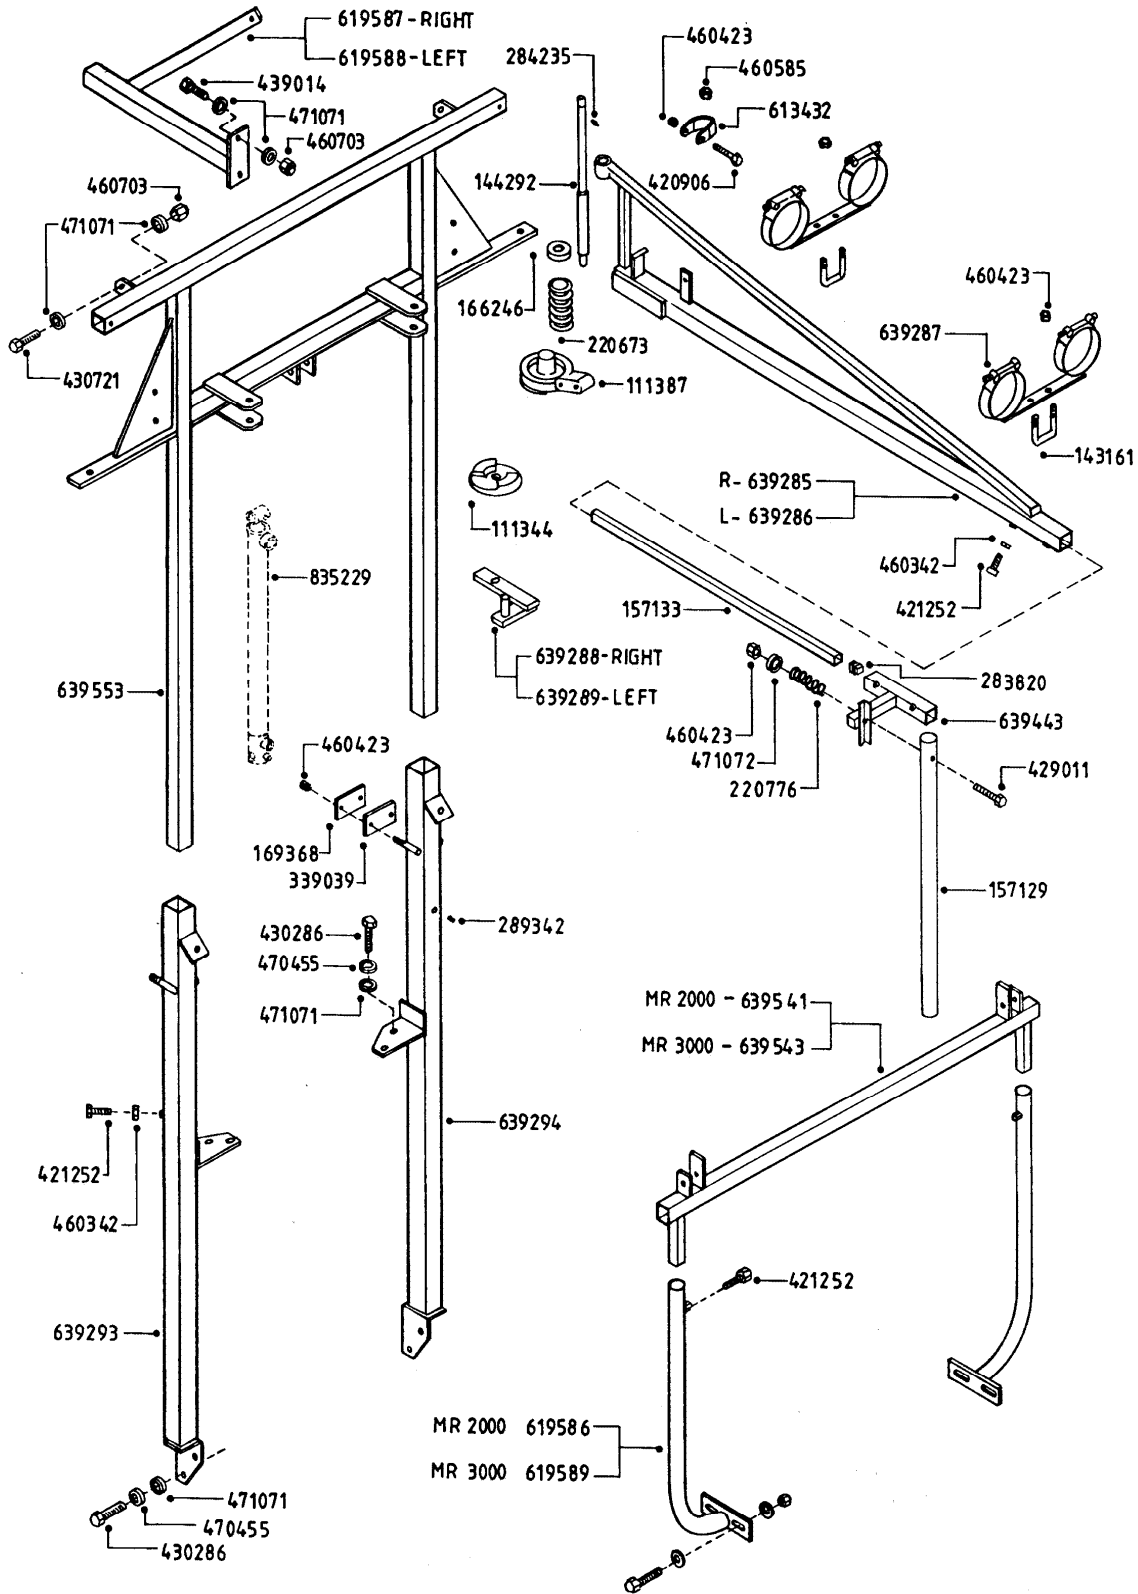

B30 MAN MR
8_103, 20:2--:0

Page 1

Date 14.06.2010 14:30

parts-n°	order qty	description
111344	1	CLAW CLUTCH LOWER PART (21MM)
111387	1	CLAW CLUTCH D100 UPPER PART
143161	1	BOLT U M10 40X40
144292	1	AXLE F/BREAKAWAY M20/M16 L=426
157129	1	ROD
157133	1	TUBO ALARGO BRAZO 30X30X2
166246	1	WASHER CUP D53 F.SPRING
169368	1	PLATE F. SLIDE SHOE
220673	1	SPRING F.PIVOT 100 X 51
220776	1	SPRING GALVANIZED 30 ATM.
283820	1	PLUG 30MM / 1-1/4X1/8 SQ TUBE
284235	1	GREASE NIPPLE M 6/100
289342	1	289342
339039	1	SLIDE SHOE - NYLON
420906	1	BOLT HEX 8.8 DEL M10X60
421252	1	SCREW M10X30 CAP
429011	1	BOLT HEX M10X140
430286	1	BOLT HEX 8.8 DEL M12X30 FT
430721	1	BOLT HEX 8.8 DEL M12X40 FT
439014	1	BOLT HEX 8.8 DEL M12X35
460342	1	NUT HEX M10
460423	1	NUT HEX M10X1.5 LOCK
460585	1	NUT HEX M16X2 LOCK
460703	1	NUT HEX M12X1.75 LOCK
470455	1	WASHER D12 SPRING
471071	1	WASHER M12 GALV
471072	1	WASHER M10 EL2
613432	1	BUSHING/STRAP F/BOOM
619586	1	PILAR TRANSPORTE B20-B30 MR2000
619587	1	REAR DROP ARM SUPPORT - RH
619588	1	REAR DROP ARM SUPPORT - LH
619589	1	PILAR TRANSPORTE B20-B30 MR3000
639285	1	INNER WING B20 - RH
639286	1	INNER WING B20 - LH
639287	1	AIR TUBE HOLDER - DOUBLE
639288	1	HINGE ANCHOR PLATE - RH
639289	1	HINGE ANCHOR PLATE - LH
639293	1	B20 CENTER MOUNT BRKT. - RH
639294	1	B20 CENTER MOUNT BRKT. - LH
639443	1	BOOM BRCT OUTER F.TWO ROW SYST
639541	1	CONJUNTO SUP.TRANS.MR2000 B20-B3
639543	1	CONJUNTO SUP.TRANS.MR3000 B20-B3
639553	1	B20 CENTER SECTION
835229	1	HYDR.LIFTCYLINDERF/B20/30M,B40