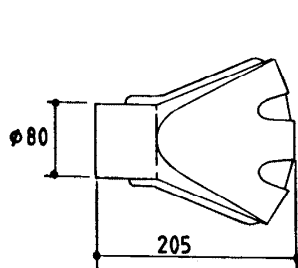

MANOS N D80 3S
9_103, 20:2--:0