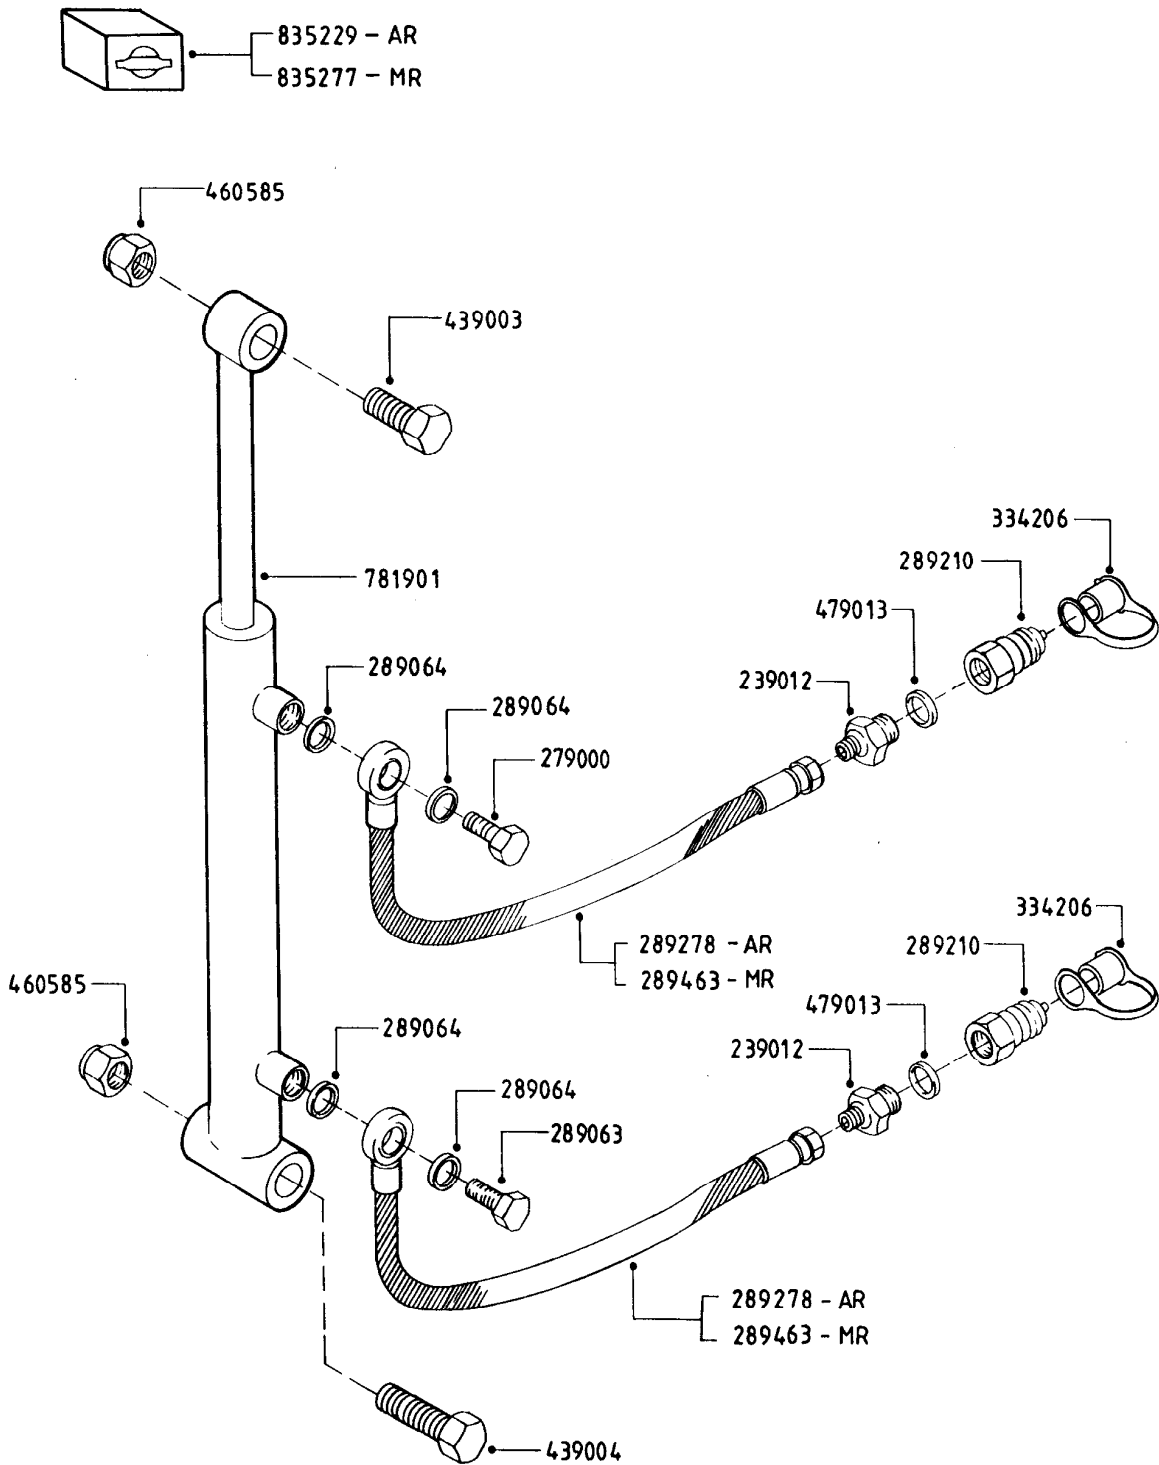

PISTON ELEV CENTRAL
8_108, 20:2--:0

Page	0
Date	14.06.2010 14:30

PISTON ELEV CENTRAL
8_108, 20:2--:--0

Page 1

Date 14.06.2010 14:30

parts-n°	order qty	description
239012	1	HEX NIPPLE
279000	1	HEX BOLT HYDRAULIC
289063	1	SCREW 1/4' HYDR.
289064	1	DOWTYSEAL 1/4"
289210	1	HYDRAULIC COUPLER
289278	1	MANG.ELASTOMERO 6X5700 TG 3/8-OR
289463	1	FLEX 540N4 X 6900 TG.3/8"-OR.1/4
334206	1	DUST HOOD FOR HY-COUPLING
439003	1	M. 16 X 80 MACH. SCREW GAL
439004	1	BOLT HEX M16 X 100 GALV.
460585	1	NUT HEX M16X2 LOCK
479012	1	479012
479013	1	WASHER 1/2"
781901	1	CYLINDER BOOM HEIGHT
835229	1	HYDR.LIFTCYLINDERF/B20/30M,B40
835277	1	HYDRAULICLIFTMR-B20,B30,B40