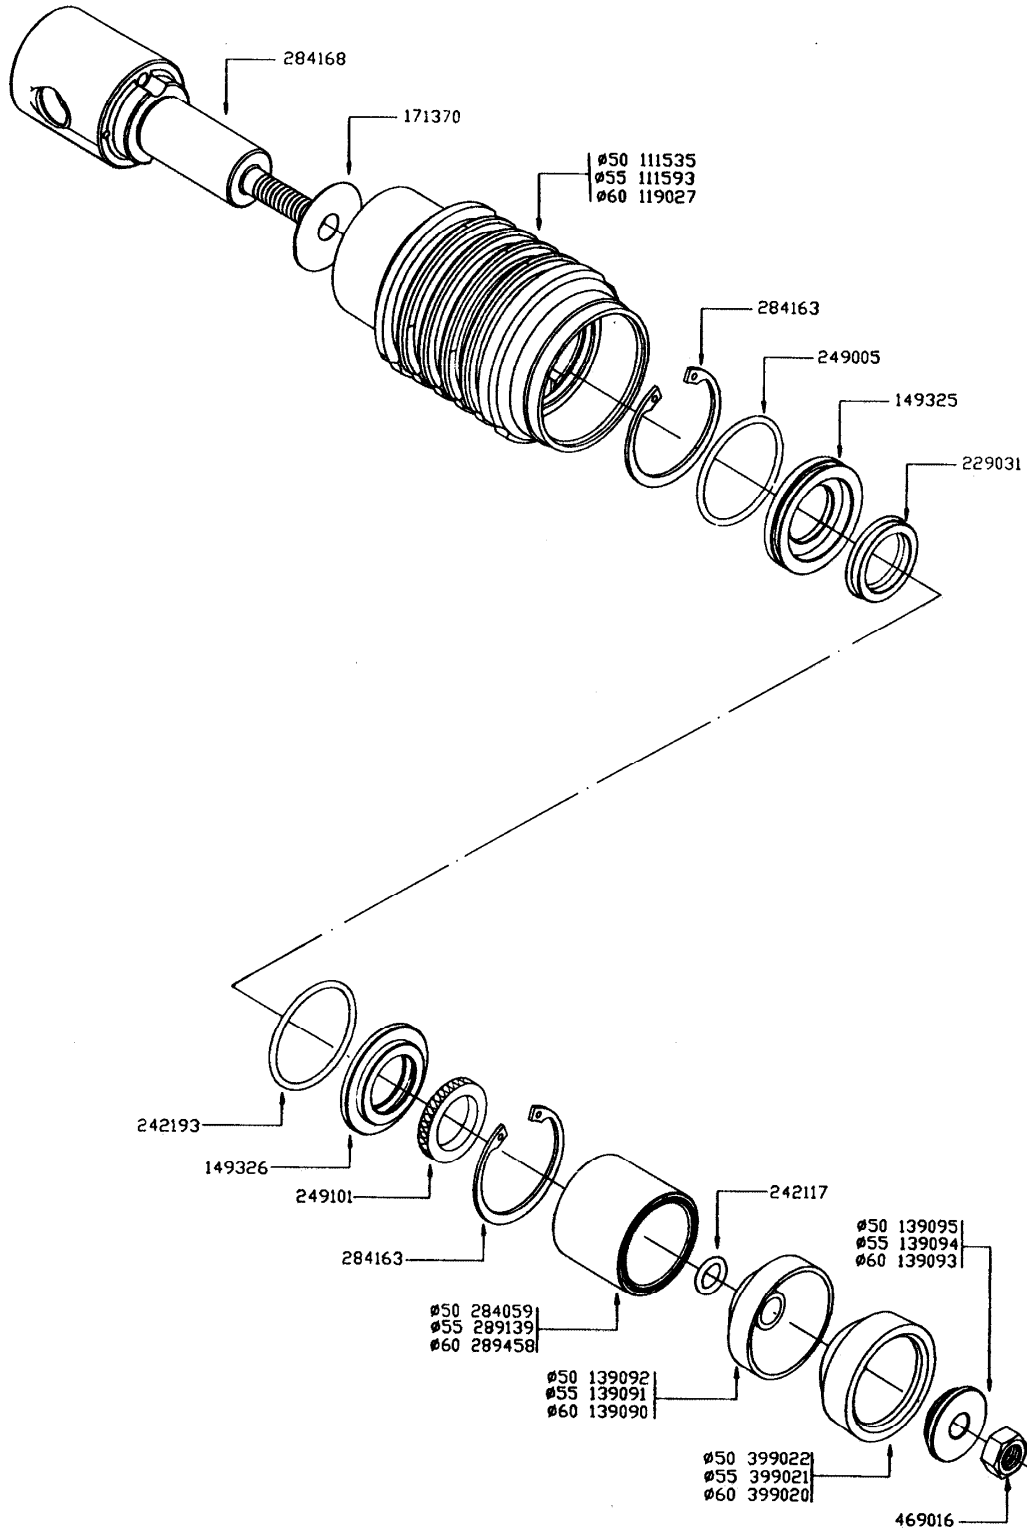

Piston assembly PS3E
1_103, 20:9--:0

Page

0

Date

14.06.2010 14:30

Piston assembly PS3E
1_103, 20:9--0

Page 1

Date 14.06.2010 14:30

parts-n°	order qty	description
111535	1	PUMP CYLINDER D
111593	1	CYLINDER D. 55
119027	1	CYLINDER D 60
139090	1	SOPORTE EMBOLO SINTETICO D.60
139091	1	BRASSSUPPORTF/SYNTHET.PISTOND
139092	1	•
139093	1	FIJACION EMBOLO SINTETICO D.60
139094	1	EXPANDERFORSYNTHETICPISTOND.
139095	1	FIJACION EMBOLO D.50
149325	1	FRONTSEALSUPPORT,LUDOW.P3N/E
149326	1	BACKSEALSUPPORTLUDOW.P3N/E
171370	1	DISC OR GALV. D 42X13X0,5 MM
229031	1	RETEN AUS. LW 1-1/6" D.27 BIIIE
242117	1	O-RING 18X12X3 BIII E .....
242193	1	O-RING 42 X 2,5
249005	1	O-RING53X47X3
249101	1	RASCADOR FELPA D.38 X 25 X 5 MM.
284059	1	ENAMELLED CYLINDER D50
284163	1	SEEGER RING I-53 .....
284168	1	PISTON F/B-III-N/E .....
289139	1	ENAMELLED CYLINDER P3N/E D55
289458	1	ENAMELEDSLEEVED.60
399020	1	EMBOLO D.60 SINTETICO
399021	1	PISTON CUP D.55, SYNTHETIC
399022	1	EMBOLO D.50 SINTETICO
469016	1	LOCK-NUT M12 STAINLESS