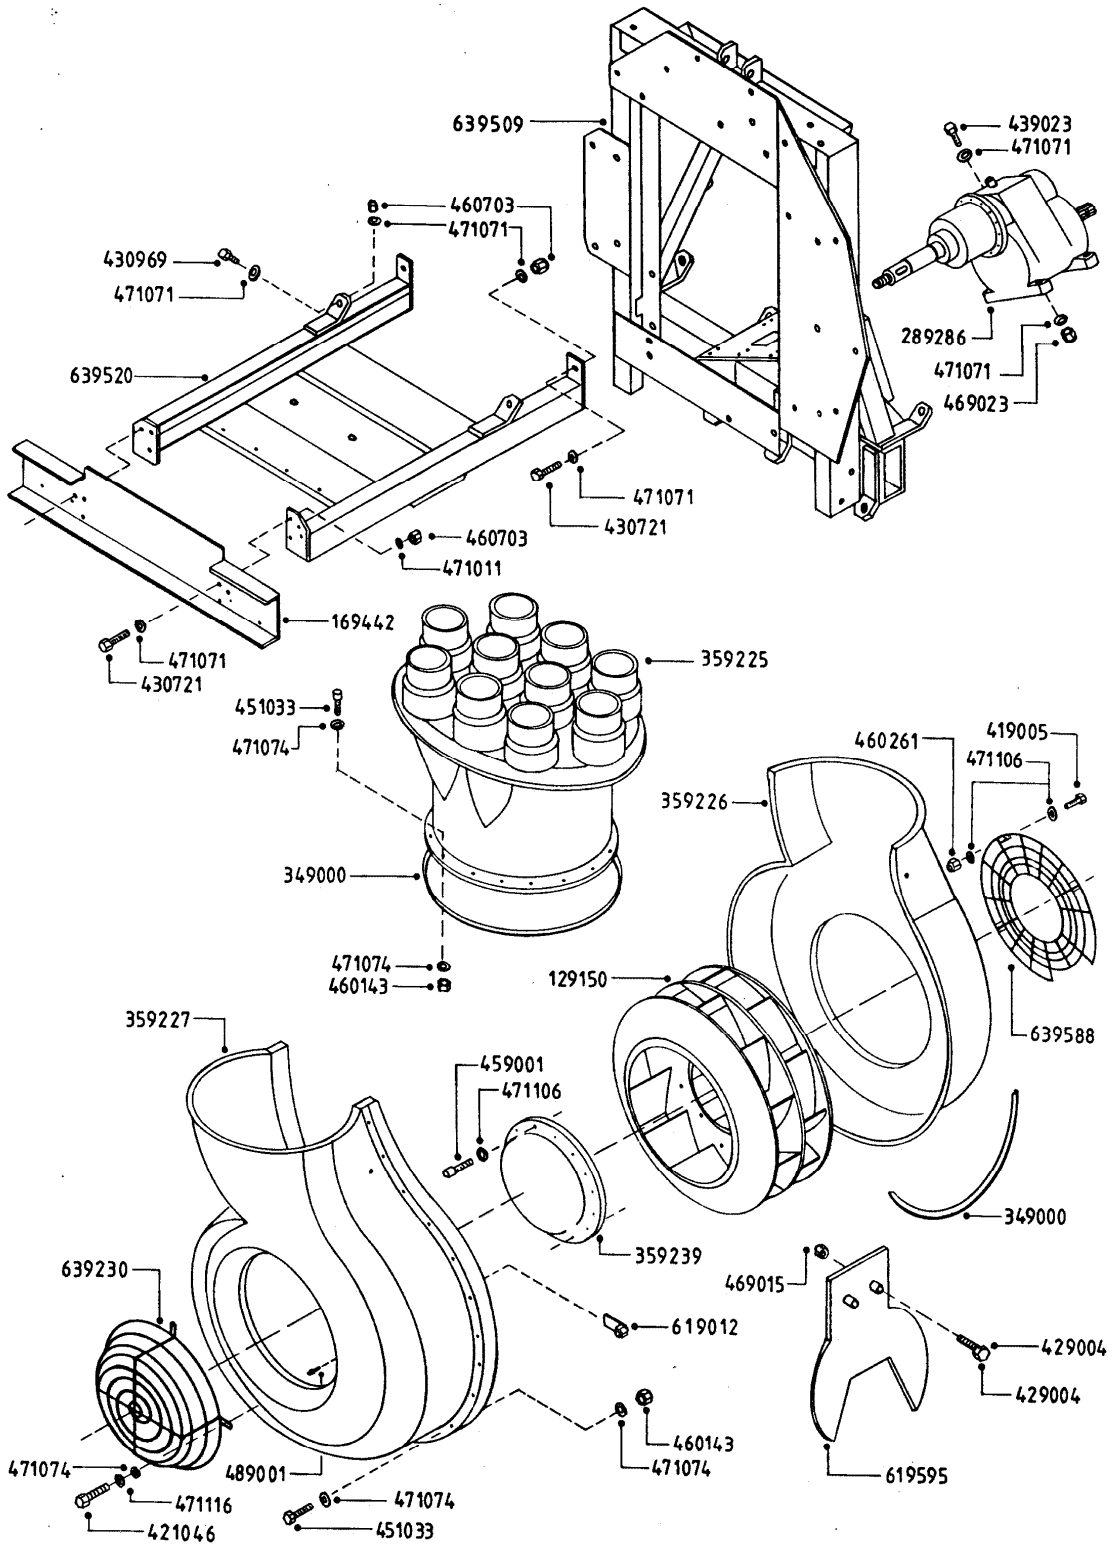

HF600 DESPIECE
4_414, 20:2--:0

Page 1

Date 14.06.2010 14:30

parts-n°	order qty	description
129150	1	BLOWER WHEEL HF600D ALUMINUM
169442	1	REAR BRACKET MERCURY FAN FRAME
289286	1	GEARBOX 2-MAXI & 820-X
349000	1	SEAL FOR CANNON
359225	1	AIR DIST. HOUSING 26" DOUBLE
359226	1	BLOWER HOUSING FRONT 26"DOUBLE
359227	1	BLOWER HOUSING REAR 26"DOUBLE
359239	1	CAP FOR 26" FAN
419005	1	M.6X30MACH.SCREWGALV.
421046	1	BOLT HEX 8.8 DEL M8X25 FT
429004	1	BOLT HEX M10X35 GALV.
430721	1	BOLT HEX 8.8 DEL M12X40 FT
430969	1	SCREW M12X60 CAP
439023	1	SCREW12X55HEX.DIN-7968
451033	1	SCREW M8X25 HEX
459001	1	BOLT ALLEN M8X15 8.8
460143	1	NUT HEX M8 LOCK
460261	1	NUT HEX M6X1 LOCK
460703	1	NUT HEX M12X1.75 LOCK
469015	1	LOCK NUT M10 INOX.
469023	1	TUERCA M-12 HEX.CAD.DIN-6330B F1
471071	1	WASHER M12 GALV
471074	1	WASHER M8 ELZ
471106	1	WASHER D6
471116	1	WASHER D8 TENSION
489001	1	RIVET 4X20 AL.
619012	1	STEEL PLATE W/NUT M-8 TURBO
619595	1	AIR ADJ.PLATE HF600D
639230	1	AIR GRID PROTECTOR P500
639509	1	MERCURY FAN FRAME 26" DOUBLE
639520	1	REAR FRAME FOR MERCURY FAN
639588	1	FRONT SAFETY GRILL 26" DOUBLE