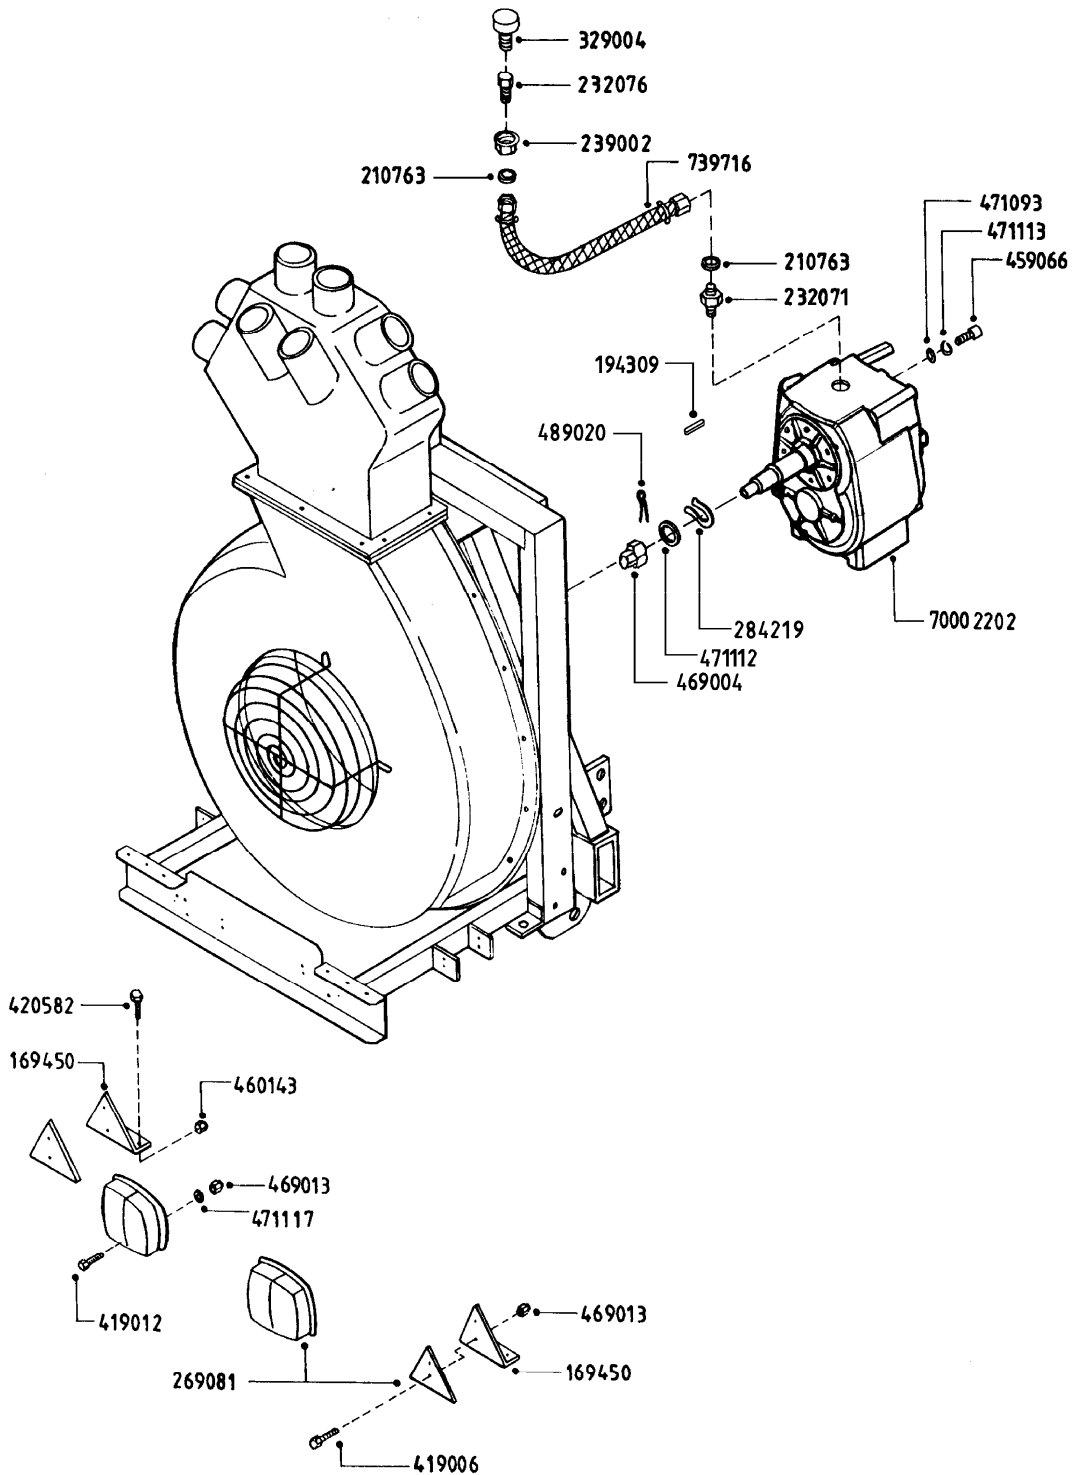

Kit P540 / 05 20-30 AR - MR
4_417, 20:7--:0

Page 1

Date 14.06.2010 14:30

parts-n°	order qty	description
169450	1	CHAPA SOPORTE TRIANGULO
194309	1	KEY 8 X 7 X 40
210763	1	SEAL OIL 18X24X105
232071	1	HEXAGON NIPPLE 1/2' .....
232076	1	NIPPLE 1/2"M-W ESP.CIRC.BRA
239002	1	NUT 1/2" BSP BRASS F.BULKHEAD
269081	1	LIGHTSA1000B1000C7000
284219	1	SNAP-RING OUTER 40X1.75
329004	1	PLUG F.OIL HOLE GEARBOX F.SPV
419006	1	M.5X30MACH.SCREWINOX.
420582	1	BOLT HEX 8.8 DEL M8X20 FT
460143	1	NUT HEX M8 LOCK
469004	1	M-20 SPECIAL NUT
469013	1	NUT HEX M12 LOCK INOX
471093	1	WASHER D14 GALV. (168873)
471112	1	WASHER D20
471113	1	WASHER D14 TENSION
471117	1	WASHER D5 TENSION
489020	1	SPLITPIND.4X40
70002202	1	GEAR BOX TURBINE 20-30
739716	1	HOSE F.REMOTE GREASE PORT
978805	1	SELF ADHESIVE NOZLES L.V.