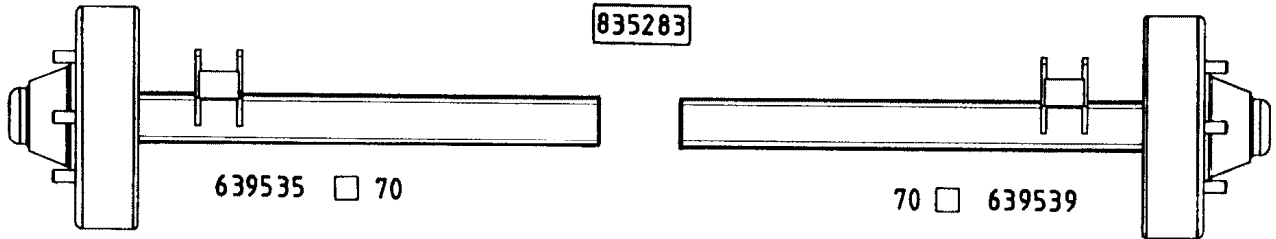

289288 ☐ 70

835283