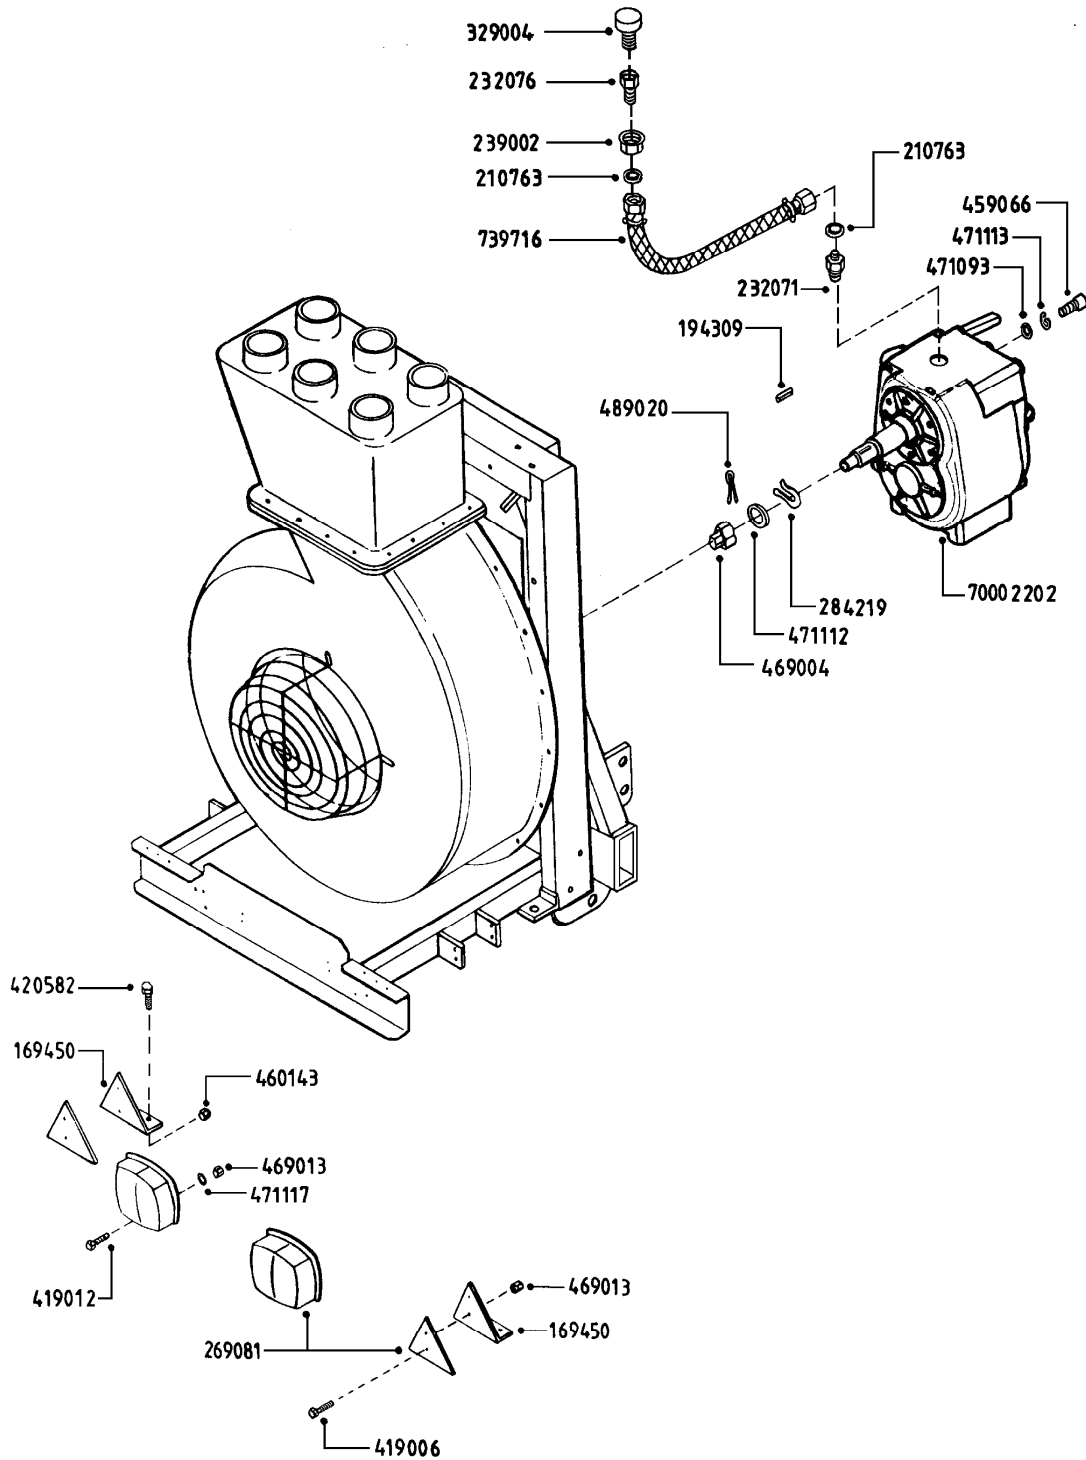

Kit P540D / 05 20-30 AR - MR
4_420, 20:7--:0

Page

0

Date

14.06.2010 14:30

Kit P540D / 05 20-30 AR - MR
4_420, 20:7--:0

Page 1

Date 14.06.2010 14:30

parts-n°	order qty	description
169450	1	CHAPA SOPORTE TRIANGULO
194309	1	KEY 8 X 7 X 40
210763	1	SEAL OIL 18X24X105
232071	1	HEXAGON NIPPLE 1/2' .....
232076	1	NIPPLE 1/2"M-W ESP.CIRC.BRA
239002	1	NUT 1/2" BSP BRASS F.BULKHEAD
269081	1	LIGHTSA1000B1000C7000
284219	1	SNAP-RING OUTER 40X1.75
329004	1	PLUG F.OIL HOLE GEARBOX F.SPV
419006	1	M.5X30MACH.SCREWINOX.
419012	1	TORN. 5 X 20 C/HEXAG.INOX
420582	1	BOLT HEX 8.8 DEL M8X20 FT
459066	1	BOLT HEX 12.9 M14X40 DIN-912
460143	1	NUT HEX M8 LOCK
469004	1	M-20 SPECIAL NUT
469013	1	NUT HEX M12 LOCK INOX
471093	1	WASHER D14 GALV. (168873)
471112	1	WASHER D20
471113	1	WASHER D14 TENSION
471117	1	WASHER D5 TENSION
489020	1	SPLITPIND.4X40
70002202	1	GEAR BOX TURBINE 20-30
739716	1	HOSE F.REMOTE GREASE PORT