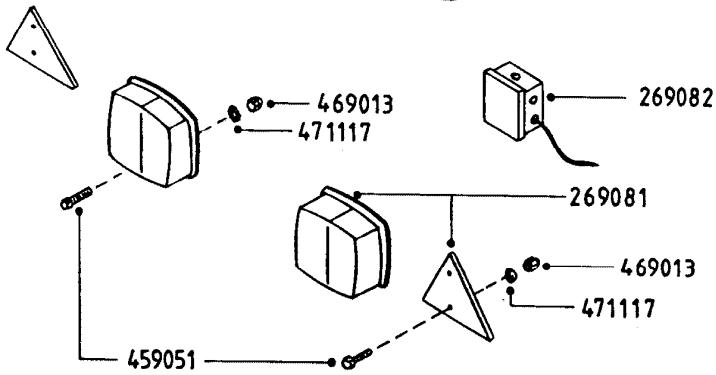

HF600D CONJUNTO
4_413, 20:2--:0

Page 0

Date 14.06.2010 14:30