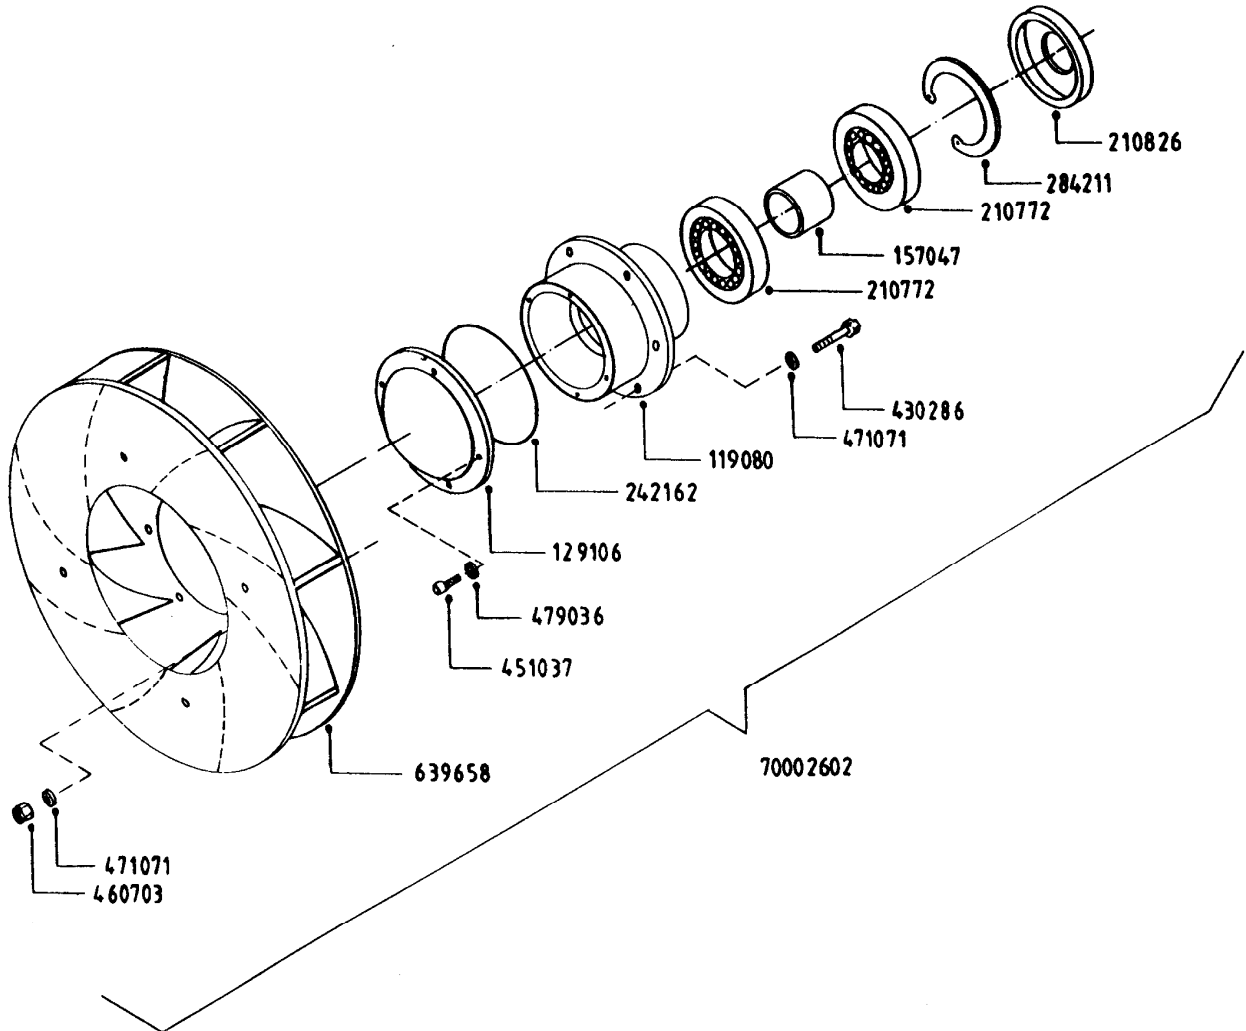

Turbina P540 / 05
4_419, 20:7--:0

Page 0

Date 14.06.2010 14:30