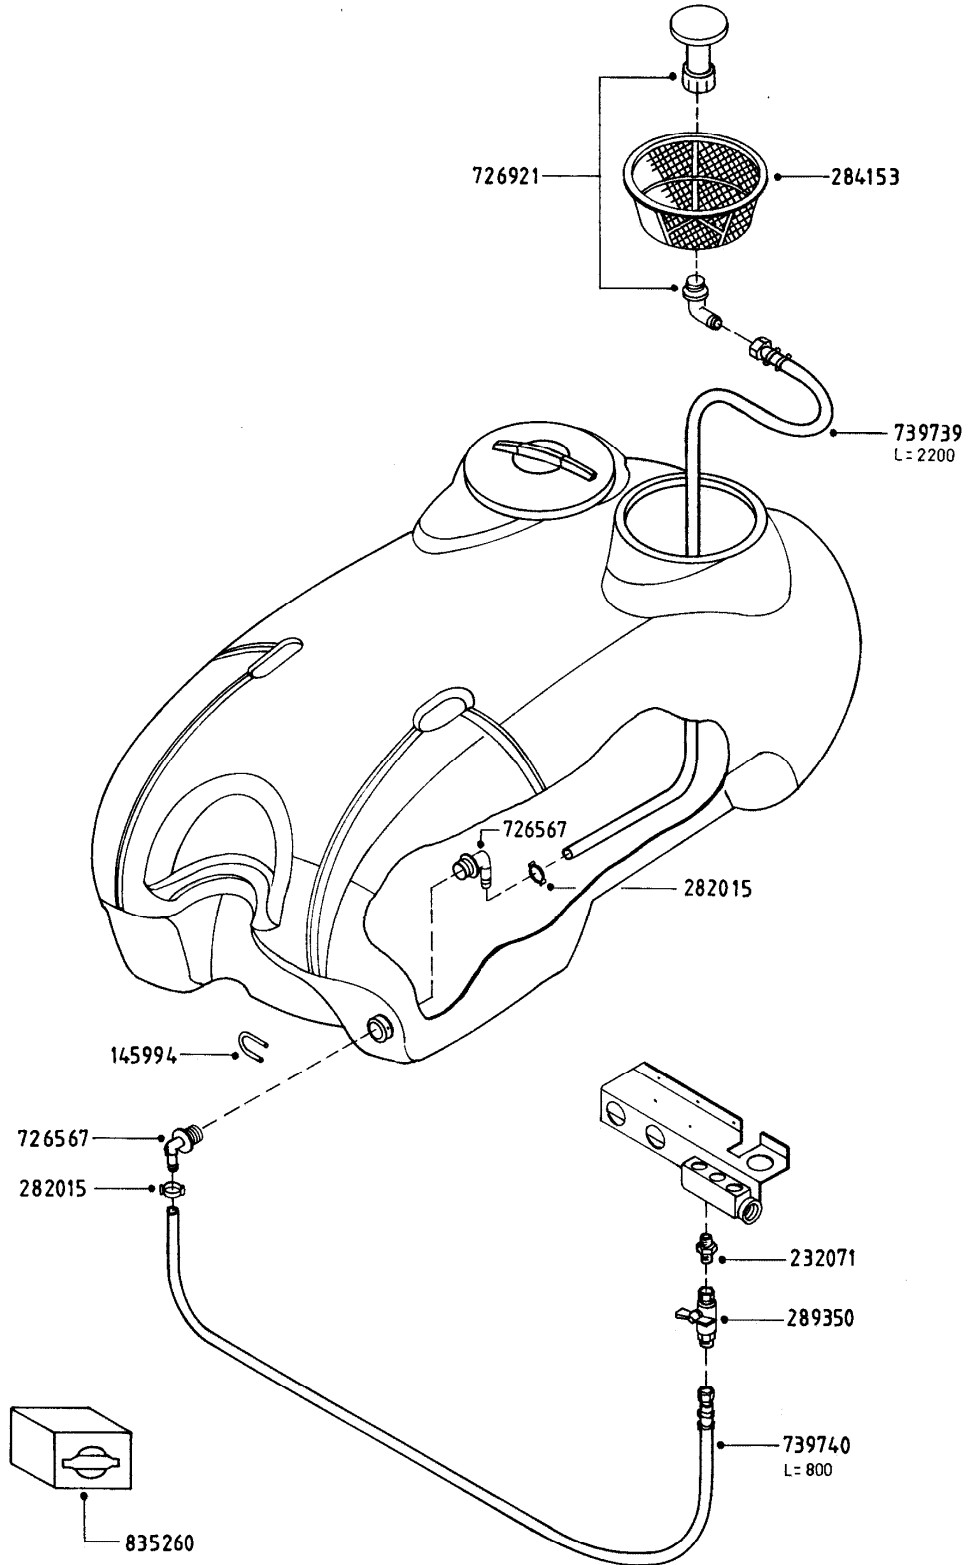

Powder mixer MR 2 3
2_114, 20:9--:0

Page 0

Date 14.06.2010 14:30

Powder mixer MR 2 3
2_114, 20:9--:0

Page 1

Date 14.06.2010 14:30

parts-n°	order qty	description
145994	1	FITT.DK S-40 FORK
232071	1	HEXAGON NIPPLE 1/2' .....
282015	1	HOSE CLIP .....
284153	1	TANK STRAINER D=454
289350	1	"WINGTAP1/2""M/F"
726567	1	FITT.DK S-40 ELB.1/2" W.ORING
726921	1	POWDER MIXER F.STRAINER BASKET
739739	1	"HOSEUNITYD.12X26001/2""80BA"
739740	1	"HOSEUNITYD.12X8001/2""80BA"
835260	1	POWDERMIXERPACKCPLF/MR