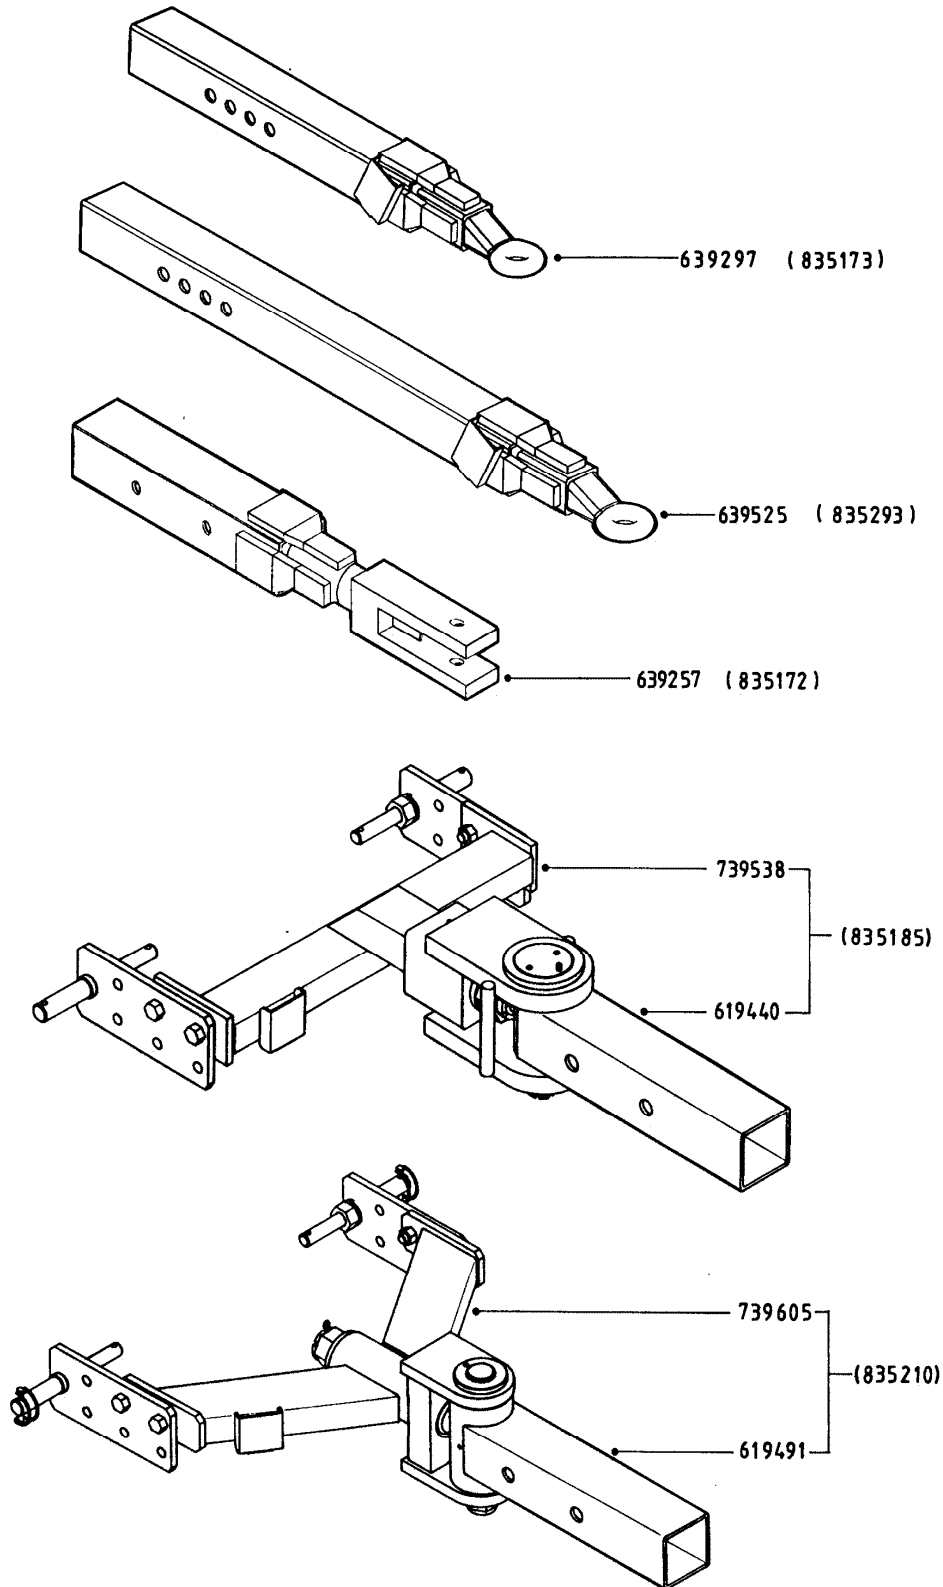

BARRA TIRO AR MR
7_001, 20:9--:0

Page 0

Date 14.06.2010 14:31

BARRA TIRO AR MR
7_001, 20:9--:0

Page 1

Date 14.06.2010 14:31

parts-n°	order qty	description
619440	1	HEADTUBE FOR TURN.DRAWBAR
619491	1	EXTENSIBLE CONDOR 2000 VR99
639257	1	DRAWBAR F.TANGO/BRAVO/CONDOR
639297	1	DRAWB.FORTRAILER2000CONDO
639525	1	DRAWBARLONGW/RINGHITCH
739538	1	TIRO ROTULA VR98
739605	1	V ROTULA VR99
835172	1	DRAWBAR STD. F.TG BV CR
835173	1	DRAWBAR RING HITCH ARROW
835185	1	DRAWBAR TURNABLE F.TG BV CR
835210	1	"TURNABLEDRAWBARSTANDARD" "V" "AR"
835293	1	DRAWBAR RING HITCH