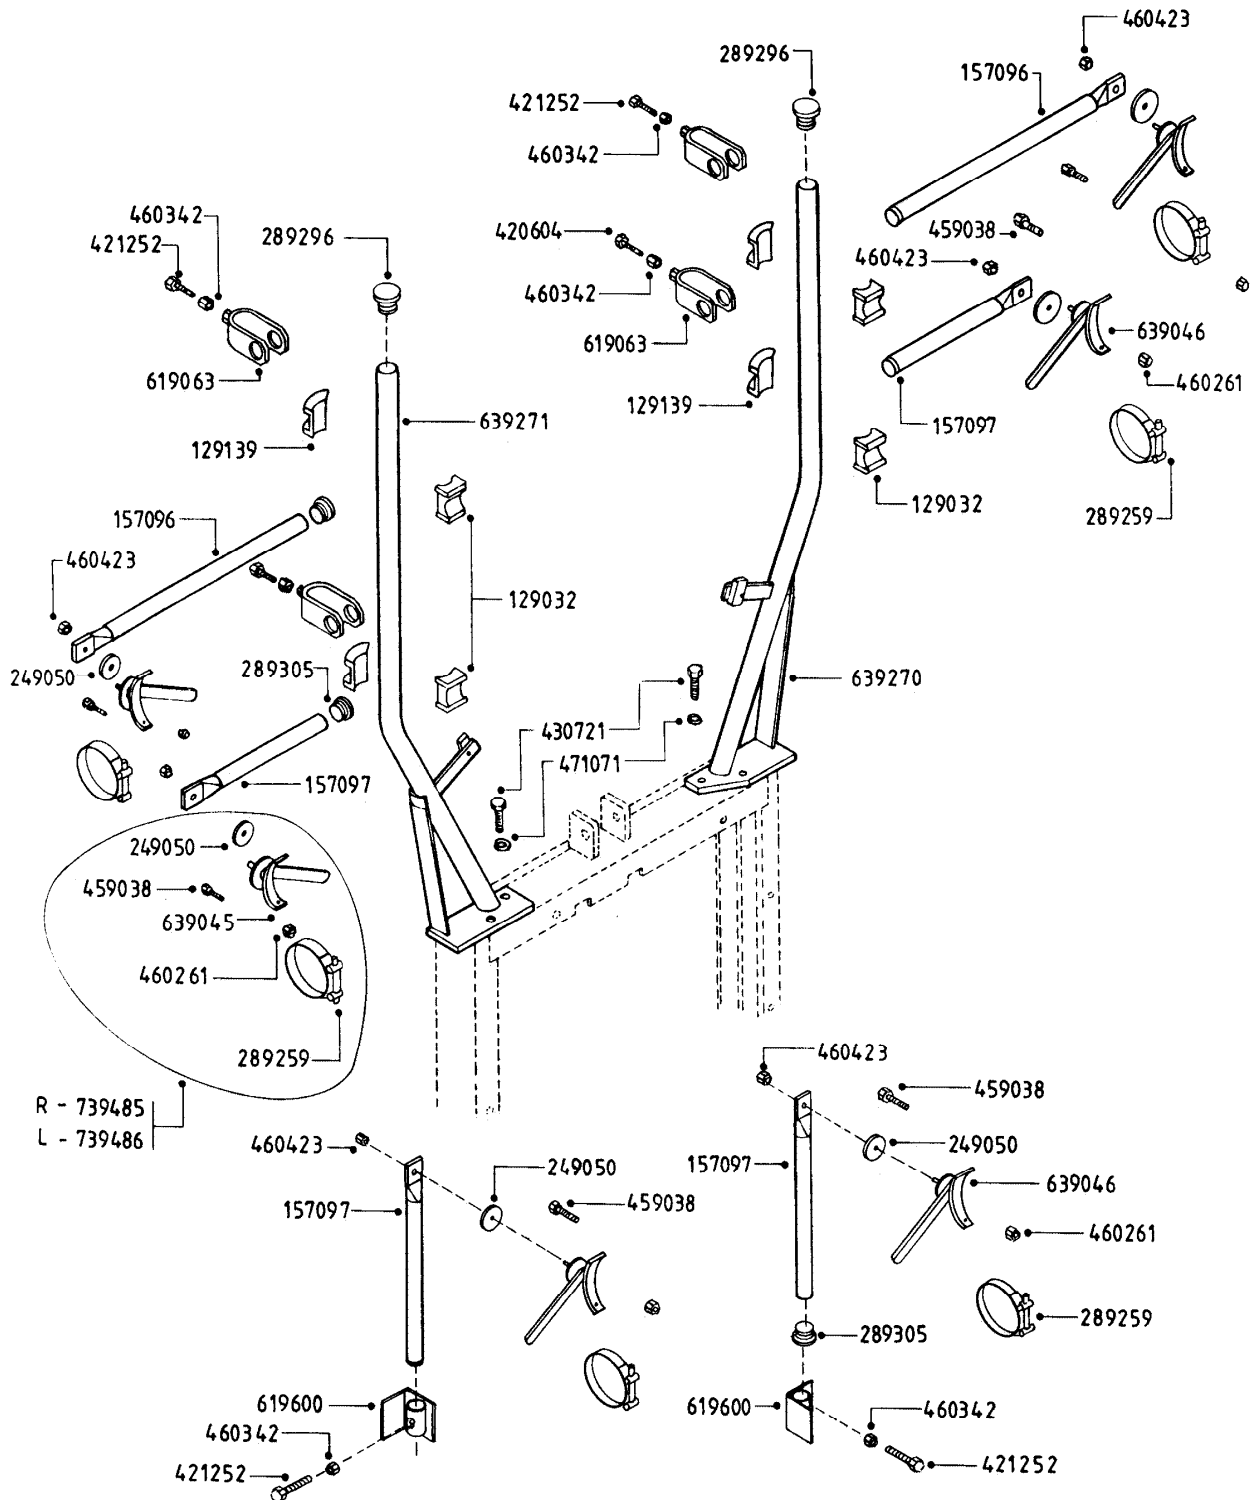

B10 AR MR
8_100, 20:2--:0

Page 1

Date 14.06.2010 14:30

parts-n°	order qty	description
129032	1	CLAMP HALF F.TUBE EXTENSION
129139	1	CLAMP HALF F.TUBE EXTENSION
157096	1	EXTENSION ROD L=20"
157097	1	EXTENSION ROD L=12"
249050	1	FRICTION WASHER D48X10X3.5
289259	1	CLAMP 112/104
289296	1	PLUG D.30
289305	1	TUBE PLUG D24
420604	1	BOLT HEX 8.8 DEL M10X25 FT
421252	1	SCREW M10X30 CAP
430721	1	BOLT HEX 8.8 DEL M12X40 FT
459038	1	459038
460261	1	NUT HEX M6X1 LOCK
460342	1	NUT HEX M10
460423	1	NUT HEX M10X1.5 LOCK
471071	1	WASHER M12 GALV
619063	1	HOLDER FOR EXTENSION
619600	1	SOP.PARA TUBO MANOS INF.B10 AR-M
639045	1	BRACKET FOR SPOUT RH
639046	1	BRACKET FOR SPOUT RH
639270	1	LP FRAME RH
639271	1	LP FRAME LH
739485	1	BRACKETVINERIGHT104/112
739486	1	BRACKETVINELEFT104/112