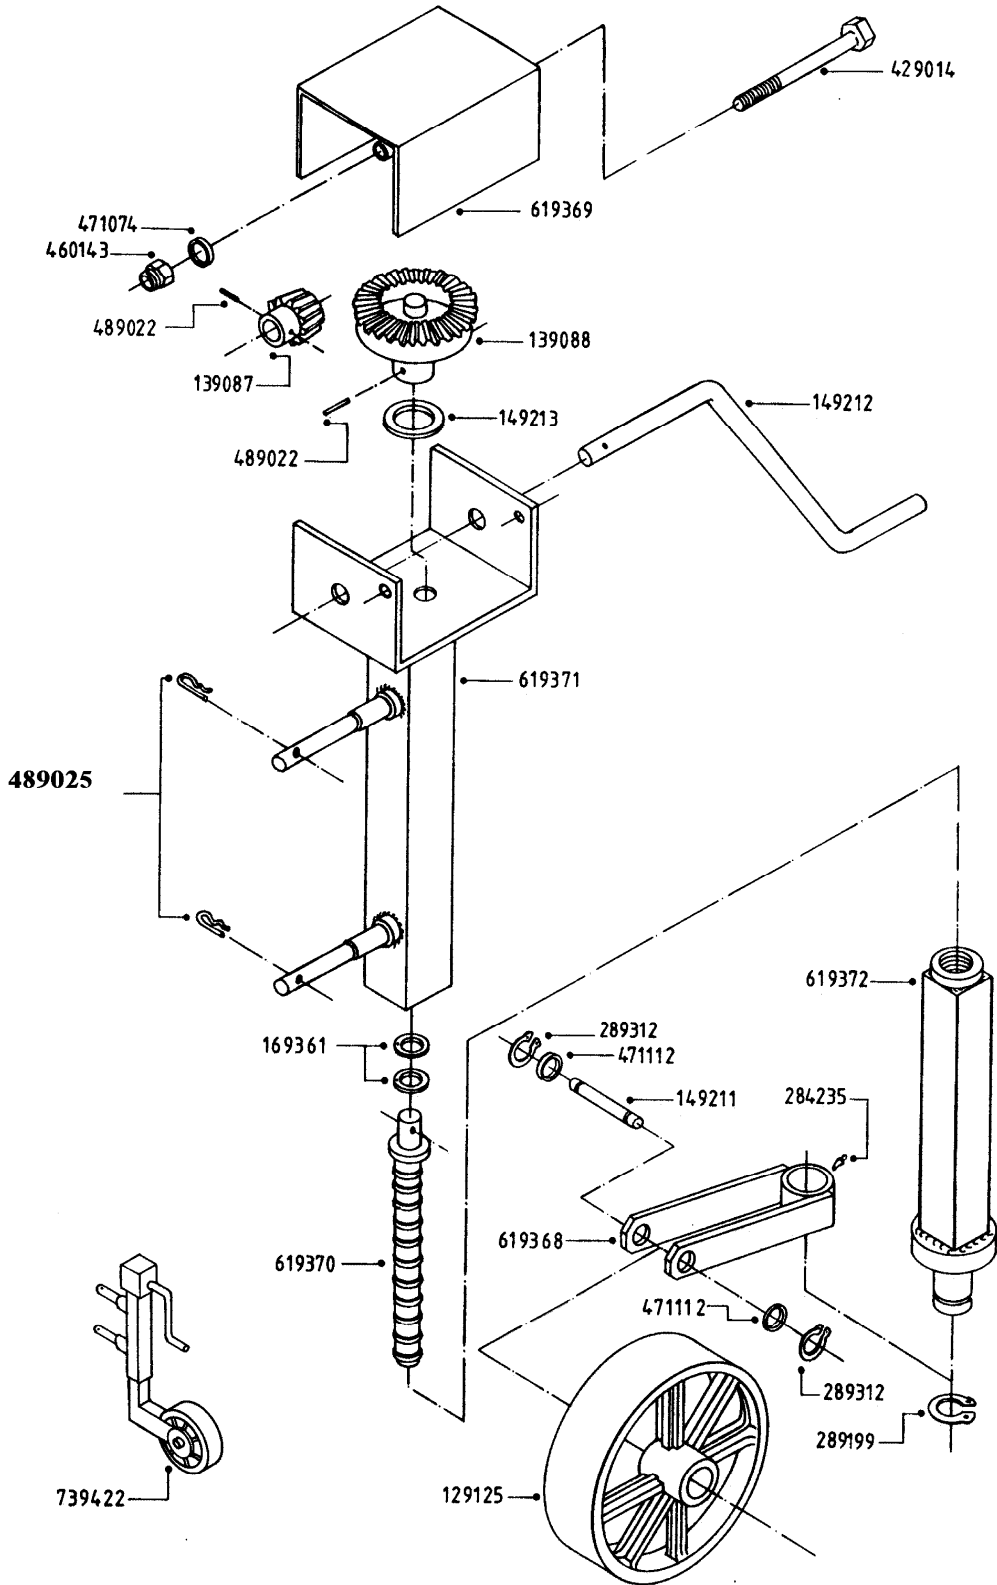

Pie Rodeta MR
2_120, 20:9--:0

Page 0

Date 14.06.2010 14:31

Pie Rodeta MR
2_120, 20:9--:0

Page 1

Date 14.06.2010 14:31

parts-n°	order qty	description
129125	1	WHEELFORJACKSTAND
139008	1	EXPANSIONNUTM-10INT.P-X
139087	1	CORONA Z 16 - M 2,5 PIE RODETA
149211	1	BULON PIE RODETA NEW LINE
149212	1	MANETA PIE RODETA NEW LINE
149213	1	ARANDELA LATON D.35 X 15 X 2.5
169361	1	169361
284235	1	GREASE NIPPLE M 6/100
289199	1	SEGERINGE-32
289312	1	SEGERINGE-20
429014	1	TORN. 10 X 125 CAD. C/HEXAG.
460143	1	NUT HEX M8 LOCK
471074	1	WASHER M8 ELZ
471112	1	WASHER D20
489022	1	PASADOR ELASTICO 4 X 30
489025	1	"R" PIN D.4
619368	1	CTO.HORQUILLA PIE RODETA NEW LIN
619369	1	CTO.TAPA ENGRANAJE PIE RODETA
619370	1	CTO. EJE USILLO PIE RODETA NEW L
619371	1	CTO. TUBO SOP.HORQUILLA PIE RODE
619372	1	CTO. TUBO GUIA PIE RODETA NEW LI
739422	1	CPL. JACK STAND FOR TANGO