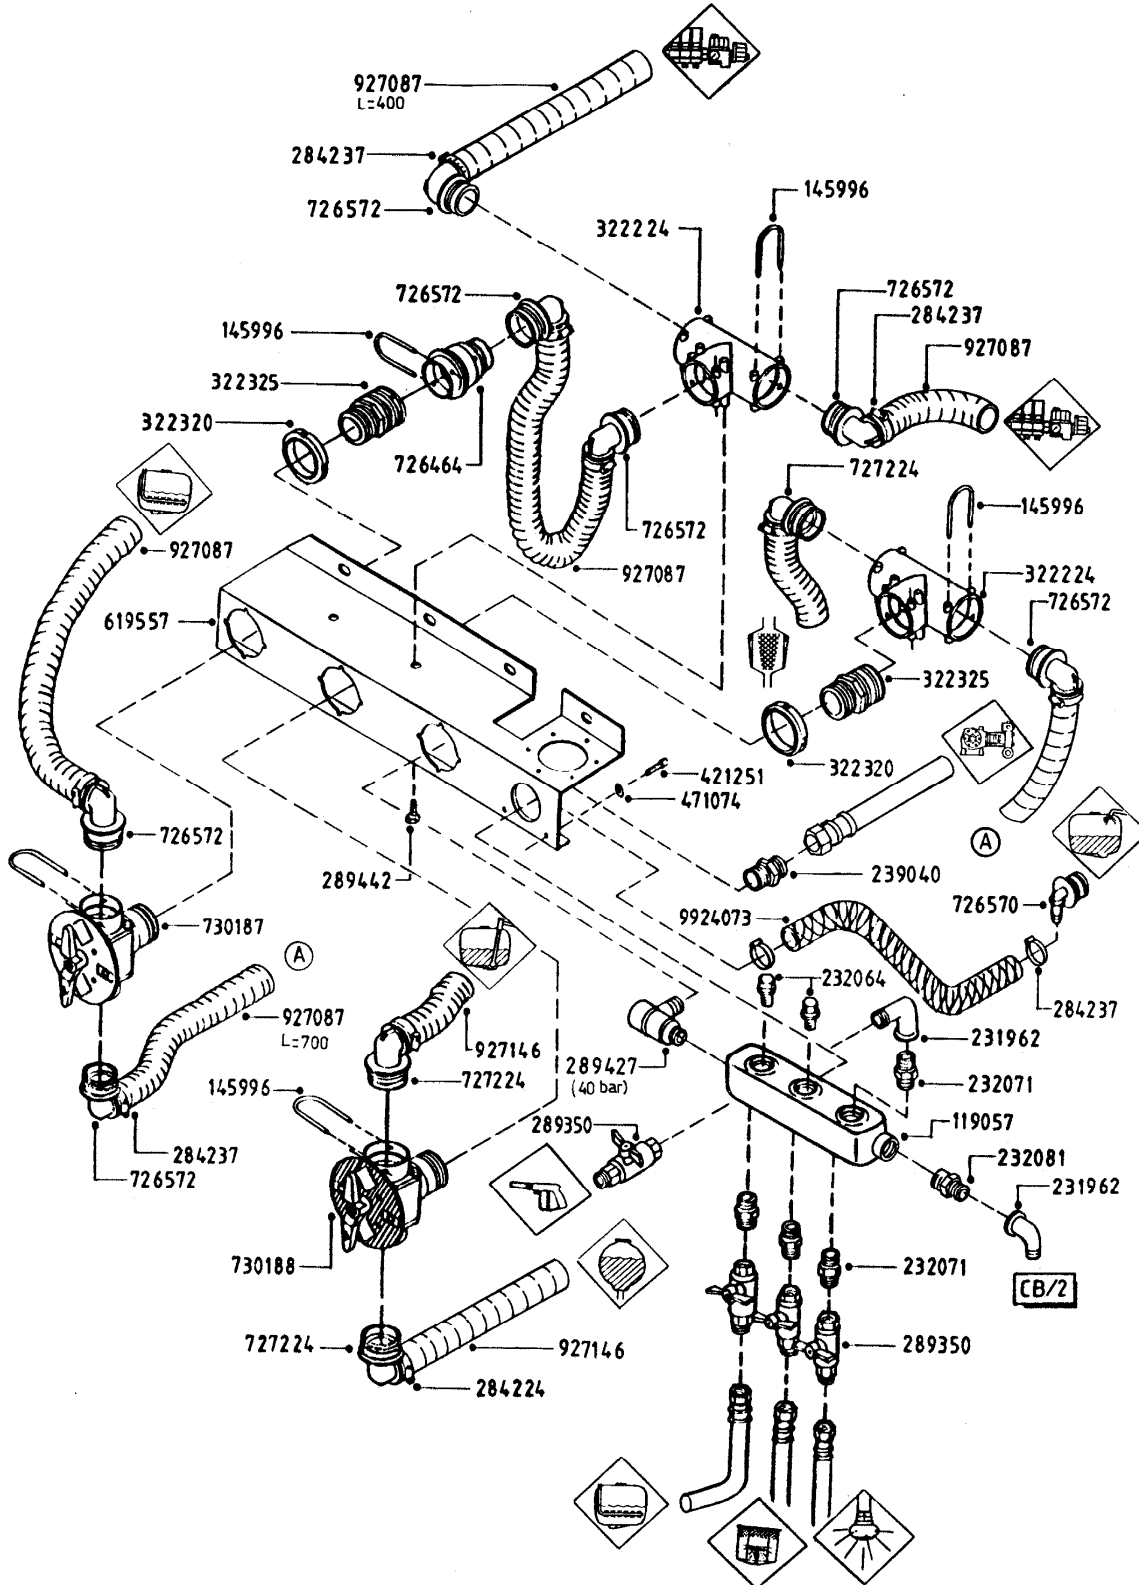

Manifold CB/2 MR piston pump
2_108, 20:9--0

Page 1

Date 14.06.2010 14:30

parts-n°	order qty	description
119057	1	PRESSUREMANIFOLDMECANIZEDAR/M
145996	1	FITT.DK S-67 FORK
231962	1	ELBOW BRASS 1/2"
232064	1	PLUG 1/2' BRASS
232071	1	HEXAGON NIPPLE 1/2' .....
232081	1	HEXAGON NIPPLE 1/2'X3/4' .....
239040	1	"NIPPLE1"M-3/4"M"
284224	1	CLAMP 32-50 .....
284237	1	CLAMP HOSE GEAR D20/30
289350	1	"WINGTAP1/2"M/F"
289427	1	"SECURITYVALVE3/4"40BAR"
289442	1	"HYDRAULICCAP1/4" ""
322224	1	FITT.DK S-67 TEE
322320	1	NUT F.3 WAY VALVE S56
322325	1	FITT.DK S-67 X 1-1/2"BSP LONG
421251	1	BOLT HEX M8X15
471074	1	WASHER M8 ELZ
619557	1	BRACKETF/MANIFOLDMR-3000
726464	1	FITT.DK S-67 BULKHEAD W/GASKET
726570	1	HOSE TAIL 90' 3/4' S53 .....
726572	1	FITT.DK S-67 1" ELBOW 90 ASSY.
727224	1	FITT.DK S-67 ELB.1-1/2"
730187	1	RETURNVALVES67MAN.2POS.
730188	1	SUCTIONVALVES67MAN.3POS.
927087	1	HOSE R X PVC X 1 X 0012"
927146	1	HOSE R X PVC X 1-1/2 X 0012"
9924073	1	TEXOVINILHOSED.20