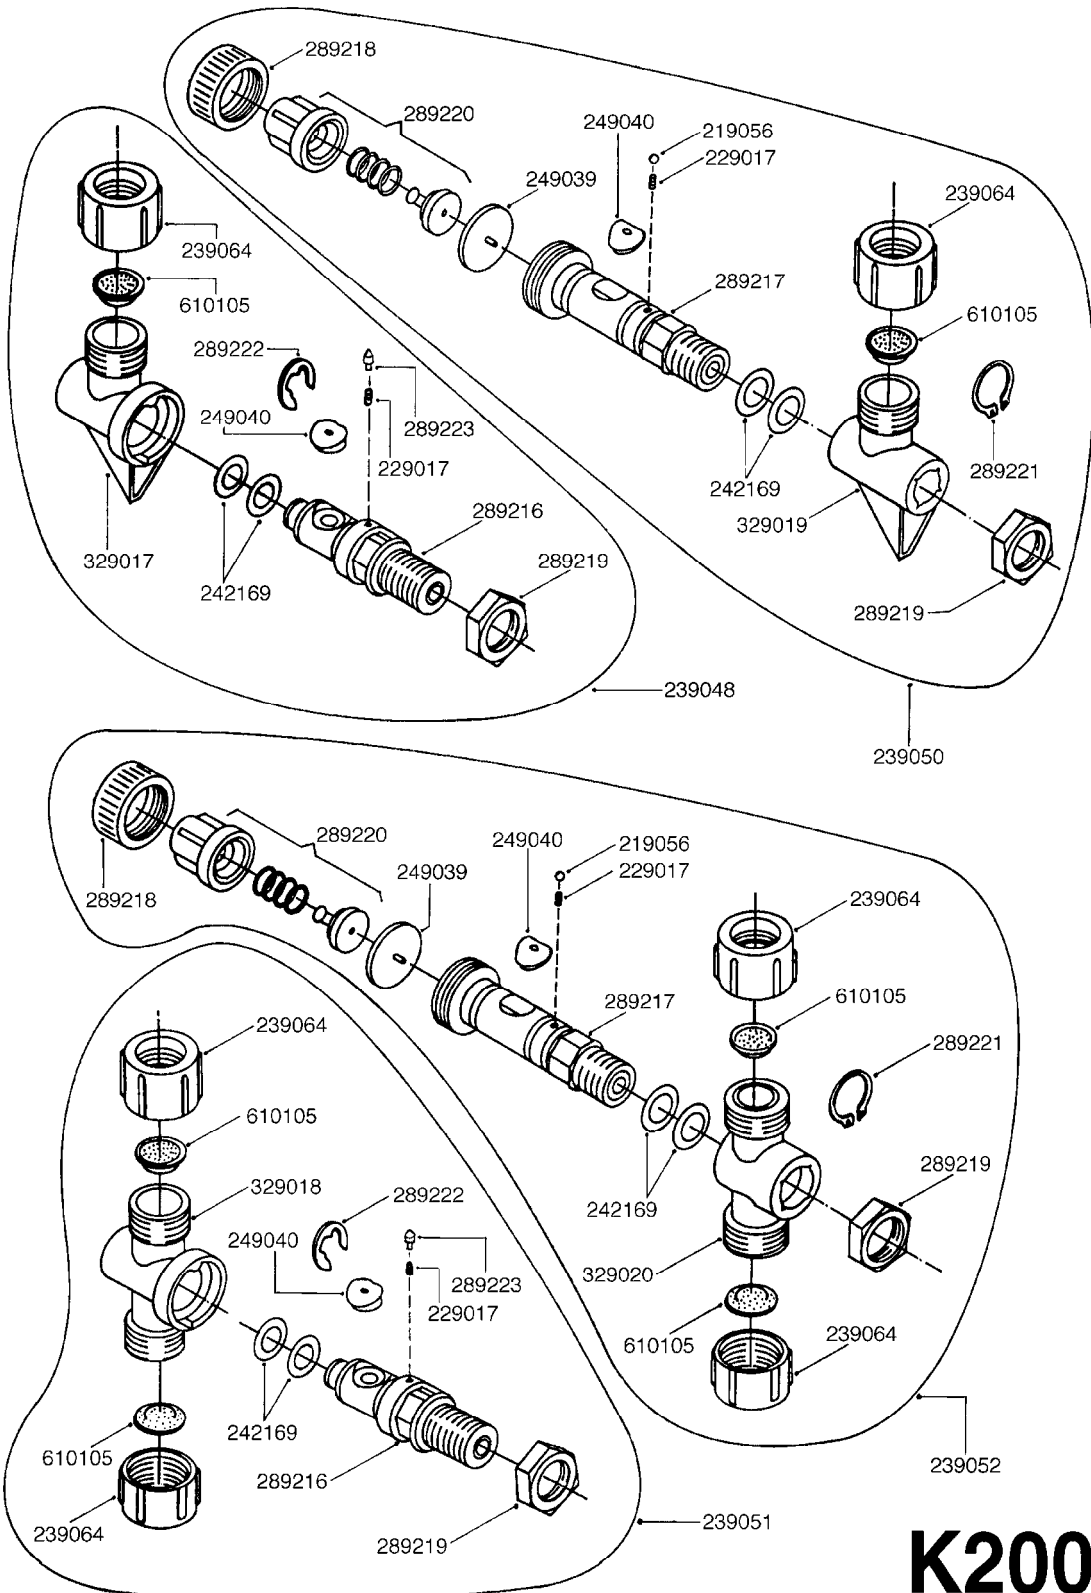

Page 1
Date 06.04.2015 13:06

parts-n°	order qty	description
145997	1	FITT.DK S-93 FORK
220799	1	SPRING F.TOP DRAIN
241754	1	O-RING D59.5X3
242221	1	GASKET F. S-93 QUICK COUPLERS
242351	1	O-RING D69.5X3.0 VITON F.S-93
322109	1	FITT.DK S-93 BULKHEAD NUT
322165	1	FITT.DK S-93 BULKHEAD SINGLE
322166	1	VALVE FLAP LOWER PART
322169	1	CORD PLUG F.TOP DRAIN
322171	1	FITT.DK S-93 THREAD INS.2"BSP
334262	1	GASKET F.S-93 BULKHEAD
334332	1	FITT.DK S-93 MALE QUICK COUP.
334340	1	FITT.DK S-93 ELBOW 2.5"
334434	1	CAGE F.SPRING BOTTOM DRAIN ASY
334437	1	SEAL FOR VALVE FLAP
334469	1	CLEVIS F.CORD TOP DRAIN ASSY.
334472	1	HANDLE FOR TOP DRAIN
334557	1	SPRING SEAT TOP DRAIN
390982	1	CORD NYLON 4000MM
440392	1	SCREW 6.3 X 25.0 DIN7981C TORX
727172	1	FITT.DK S-93 SEAT INSERT
727617	1	FITT.DK S-93 BOTTOM VALVE 2'
727742	1	TOP DRAIN CORD TYPE
728120	1	QUICK COUPLER CAP F.S93 DRAIN
14001500	1	GROMMET F.TOP DRAIN CORD
16025500	1	TANK SPACER SIGHT GAUGE
16135600	1	GUIDE FOR SIGHT GAUGE NAV/NCM

K200

LB/LP-SINGLE & DOUBLE NOZZLES
K200-HIN, 01:01:01

Page 1

Date 06.04.2015 13:06

parts-n°	order qty	description
219056	1	BALL F.NOZZLE HOLDER LB
229017	1	SPRING F.NOZZLE HOLDER LB
239048	1	NOZZLE BODY F.LB W/O NON DRIP
239050	1	NOZZLE ASSY.NO DRIP SINGLE
239051	1	NOZZLE ASSY.NO DRIP DOUBLE
239052	1	NOZZLE ASSY.DOUBLE
239064	1	NYLON NUT - ARAG
242169	1	O-RING F.NOZZLE HOLDER LB50
249039	1	DIAPHRAGM F. CHECK VALVE LB50
249040	1	PIN F.NOZZLE HOLDER LB
289216	1	HOLDER F.ARAG DOUBLE NOZZLE
289217	1	HOLDER F.ARAG NON-DRIP
289218	1	NUT ARAG
289219	1	NUT 1/4" ARAG
289220	1	SPRING ASSEMBLY ARAG
289221	1	SNAP RING ARAG
289222	1	RETAINER CLIP - ARAG
289223	1	LOCK PIN F.NOZZLE
329017	1	ADJ.NOZZLE HOLDER ARAG NO-DRIP
329018	1	ADJ.DOUBLE NOZ.HOLDER - ARAG
329019	1	ADJ.NOZZLE HOLDER ARAG NO-DRIP
329020	1	ADJ.DOUBLE NOZ.HOLDER - ARAG
610105	1	NOZZLE FILTER