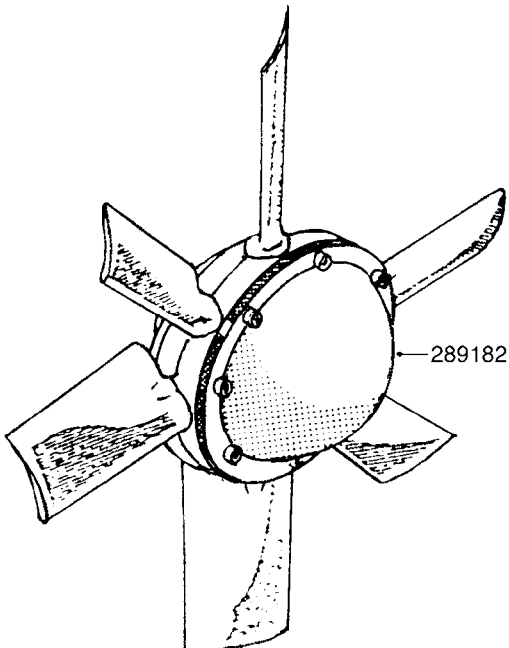

K080

LE - BLOWER FAN
K080-HIN, 01:01:01

Page 1

Date 06.04.2015 13:06

parts-n°	order qty	description
120373	1	CENTER WHEEL F/D. 750/650
120374	1	FLANGE F/CENTER WHEEL 750/650
120375	1	CENTER FOR WING
159983	1	DISTANCE TUBE
210769	1	SEAL OIL 62 X 40 X 10
210771	1	BALL BEARING 6007 SRS1
284217	1	FAN BLADE F.750 LE
284218	1	SNAP-RING INNER 62X2
289182	1	FAN 750 ALT 739995
451034	1	SCREW M8X50 HEX
451035	1	SCREW M10X70 HEX
460143	1	NUT HEX M8 LOCK A2 DIN985
460423	1	NUT HEX M10X1.5 LOCK
471072	1	WASHER M10 EL2
471103	1	WASHER D8 BRASS