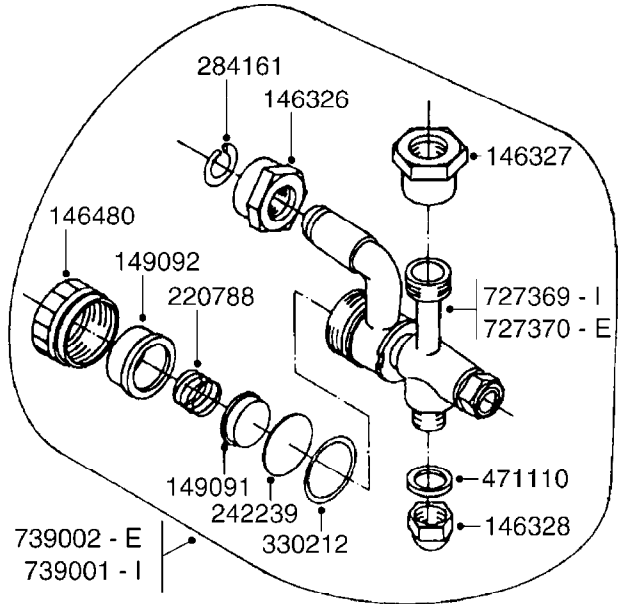

K200

LB/LP-SINGLE & DOUBLE NOZZLES
K200-HIN, 01:01:01

Page 1

Date 06.04.2015 13:06

parts-n°	order qty	description
219056	1	BALL F.NOZZLE HOLDER LB
229017	1	SPRING F.NOZZLE HOLDER LB
239048	1	NOZZLE BODY F.LB W/O NON DRIP
239050	1	NOZZLE ASSY.NO DRIP SINGLE
239051	1	NOZZLE ASSY.NO DRIP DOUBLE
239052	1	NOZZLE ASSY.DOUBLE
239064	1	NYLON NUT - ARAG
242169	1	O-RING F.NOZZLE HOLDER LB50
249039	1	DIAPHRAGM F. CHECK VALVE LB50
249040	1	PIN F.NOZZLE HOLDER LB
289216	1	HOLDER F.ARAG DOUBLE NOZZLE
289217	1	HOLDER F.ARAG NON-DRIP
289218	1	NUT ARAG
289219	1	NUT 1/4" ARAG
289220	1	SPRING ASSEMBLY ARAG
289221	1	SNAP RING ARAG
289222	1	RETAINER CLIP - ARAG
289223	1	LOCK PIN F.NOZZLE
329017	1	ADJ.NOZZLE HOLDER ARAG NO-DRIP
329018	1	ADJ.DOUBLE NOZ.HOLDER - ARAG
329019	1	ADJ.NOZZLE HOLDER ARAG NO-DRIP
329020	1	ADJ.DOUBLE NOZ.HOLDER - ARAG
610105	1	NOZZLE FILTER

K210

LE/LE-SPV/LP - PLUMBING BK-180
K210-HIN, 17:12:10

Page 1

Date 06.04.2015 13:06

parts-n°	order qty	description
242109	1	O-RING D32.2x3.0 (USE 242354)
284585	1	CLAMP HOSE GEAR 1" MINI 020
320084	1	FITT.DK NUT 1/2" BSP
320095	1	FITT.DK NUT 1" BSP
321215	1	FITT.DK HOUSING F. AGITATION
330212	1	O-RING D19/D14X2.4 F.1/2"NUT
330315	1	O-RING D18.4/D13X.6
330326	1	O-RING D30/D24X2 F.1"NUT
330341	1	FITT.DK HB 1" F. 1" NUT
330687	1	FITT.DK HB 1/2" F. 1/2" NUT
331111	1	VALVE SEAT FOR 1/2" DISTRIBUT.
334242	1	FITT.DK S-53 ELB.1"
334534	1	CLAMP HOSE PLASTIC 1/2"
709741	1	VALVE ASSY. 1/2" FLIP LEVER
841053	1	OP.UNIT BK180/2 DIST.VALVES
92702103	1	HOSE R X1/2" X300PSI WP X0012"
92702403	1	HOSE PVC SUCT GRAY 1"
92712403	1	HOSE R X1" X300PSI WP X0012"