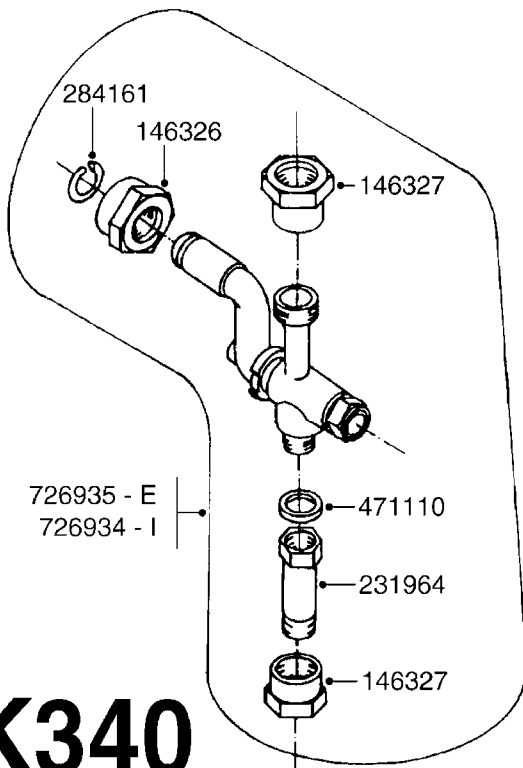

**COMPLETE ASSEMBLIES
WHOLEGOOD ITEMS**

PTO #	28021403	28021503	28021603
TRACTOR	1-3/8" 6 SPLINE	1-3/8" 21 SPLINE	1-3/4" 20 SPLINE
IMPLEMENT	D1"	D1"	D1"
LENGTH	1031/1501	1031/1499	1066/1519
A	28056703	28056803	28056903
B	289042	289042	28040503
C	28057003	28057003	28057103
D	28057203	28057203	28009803
E	28057303	28057303	28057403
F	28057503	28057503	28057603
G	28057703	28057703	28009903
H	28058503	28058503	28010103
I	28057803	28057803	28057903
J	28040703	28040703	28040703
K	28058003	28058003	28058103
L	28058203	28058203	28058303
M	28027903	28027903	28058403
N	28041803	28041803	28041803
O	28041903	28041903	28041903
P	450015	450015	450015

K080

LE - BLOWER FAN
K080-HIN, 01:01:01

Page 1

Date 06.04.2015 13:06

parts-n°	order qty	description
120373	1	CENTER WHEEL F/D. 750/650
120374	1	FLANGE F/CENTER WHEEL 750/650
120375	1	CENTER FOR WING
159983	1	DISTANCE TUBE
210769	1	SEAL OIL 62 X 40 X 10
210771	1	BALL BEARING 6007 SRS1
284217	1	FAN BLADE F.750 LE
284218	1	SNAP-RING INNER 62X2
289182	1	FAN 750 ALT 739995
451034	1	SCREW M8X50 HEX
451035	1	SCREW M10X70 HEX
460143	1	NUT HEX M8 LOCK A2 DIN985
460423	1	NUT HEX M10X1.5 LOCK
471072	1	WASHER M10 EL2
471103	1	WASHER D8 BRASS

K210

LE/LE-SPV/LP - PLUMBING BK-180
K210-HIN, 17:12:10

Page 1

Date 06.04.2015 13:06

parts-n°	order qty	description
242109	1	O-RING D32.2x3.0 (USE 242354)
284585	1	CLAMP HOSE GEAR 1" MINI 020
320084	1	FITT.DK NUT 1/2" BSP
320095	1	FITT.DK NUT 1" BSP
321215	1	FITT.DK HOUSING F. AGITATION
330212	1	O-RING D19/D14X2.4 F.1/2"NUT
330315	1	O-RING D18.4/D13X.6
330326	1	O-RING D30/D24X2 F.1"NUT
330341	1	FITT.DK HB 1" F. 1" NUT
330687	1	FITT.DK HB 1/2" F. 1/2" NUT
331111	1	VALVE SEAT FOR 1/2" DISTRIBUT.
334242	1	FITT.DK S-53 ELB.1"
334534	1	CLAMP HOSE PLASTIC 1/2"
709741	1	VALVE ASSY. 1/2" FLIP LEVER
841053	1	OP.UNIT BK180/2 DIST.VALVES
92702103	1	HOSE R X1/2" X300PSI WP X0012"
92702403	1	HOSE PVC SUCT GRAY 1"
92712403	1	HOSE R X1" X300PSI WP X0012"