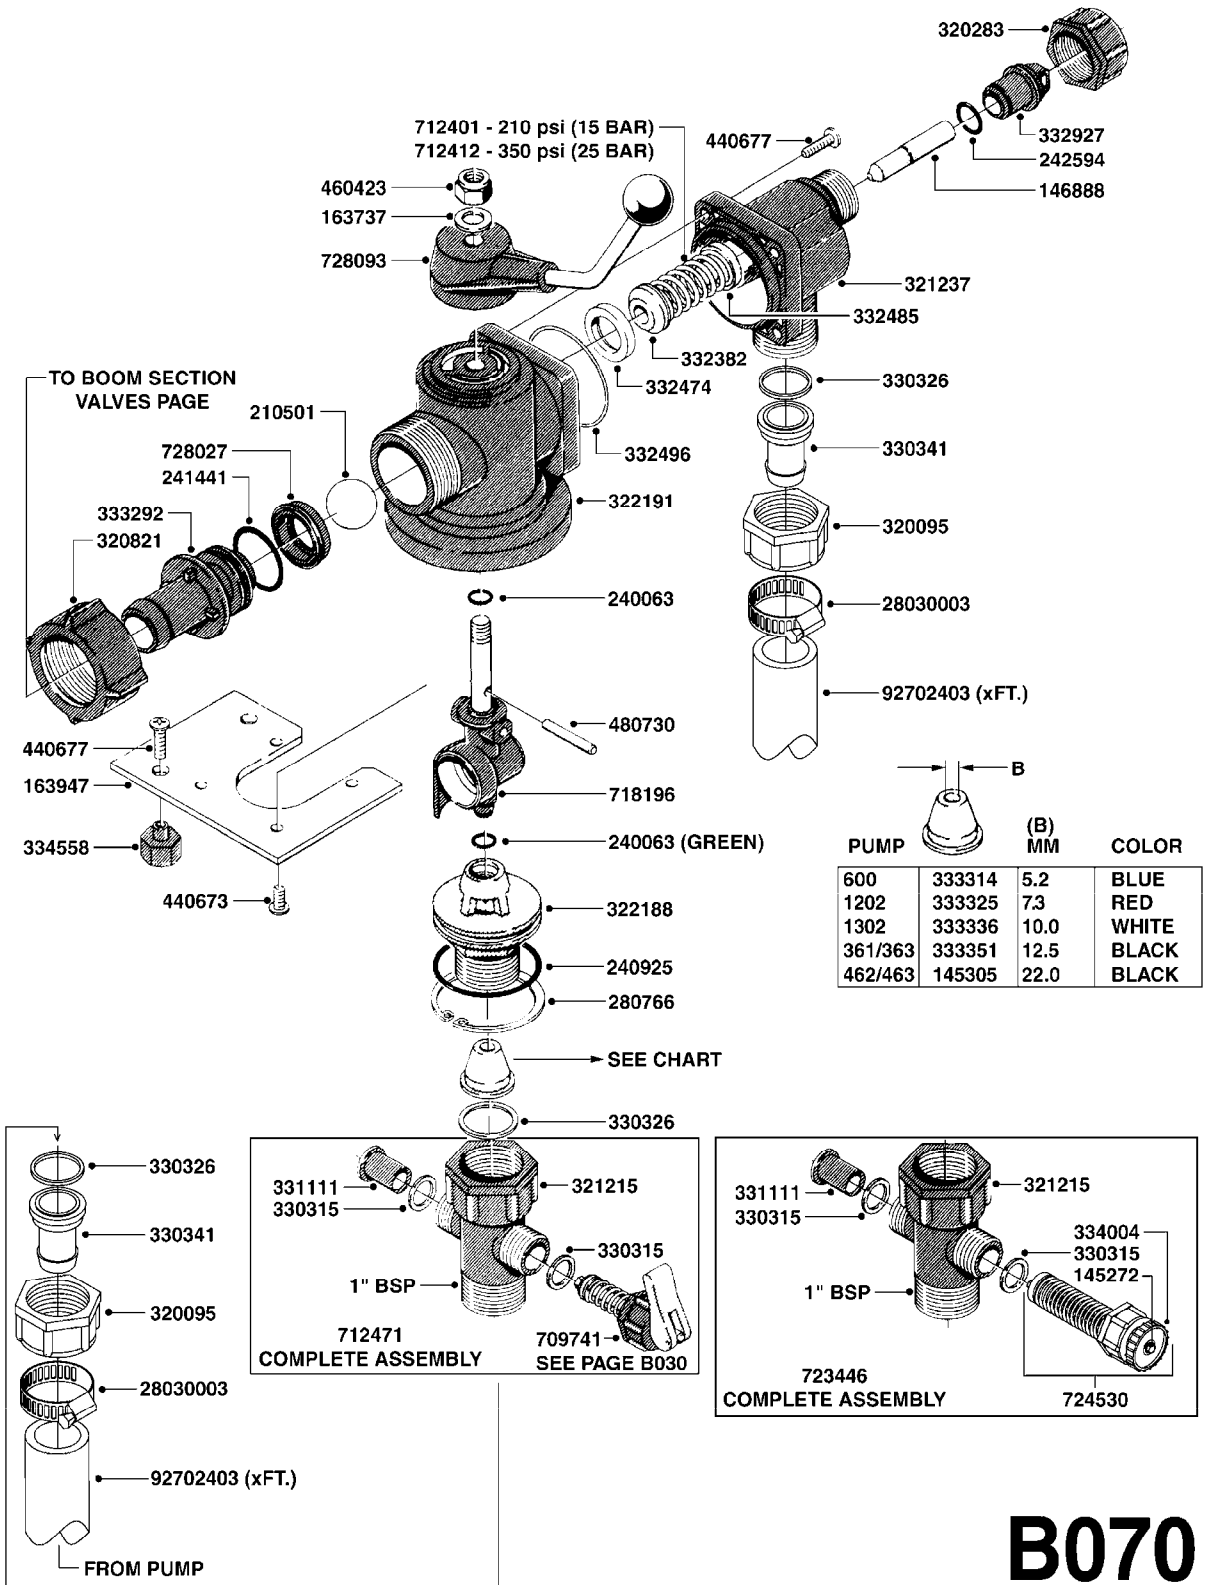

COMPLETE ASSEMBLY
841433

COMPLETE ASSEMBLIES
WHOLEGOODS ITEMS

PUMP		(B) MM	COLOR
600	333314	5.2	BLUE
1202	333325	7.3	RED
1302	333336	10.0	WHITE
361	333351	12.5	BLACK
462	145305	22.0	BLACK

B060

parts-n°	order qty	description	
145272	1	INSERT F.AGIT.THUMBWHEEL BRASS	
145305	1	NOZZLE F.OP.UNIT PUMP 462	
163682	1	WASHER D16X9,5 X 1	
163947	1	FITTING FOR BK 180	
210501	1	BALL PLASTIC D25	
240052	1	BUSHING/PKNG D11,2/8,4 X 6	
240063	1	O-RING D14.1/9.3 X 2.4	
240925	1	O-RING D49.5X3 NITRIL	
240936	1	O-RING D13.3X2.4 NITRIL	
241441	1	O-RING D29.3X3	
280766	1	SNAP-RING INNER 55X2 DIN 472	
320095	1	FITT.DK NUT 1" BSP	
320821	1	FITT.DK NUT 1-1/2" BSP	
321215	1	FITT.DK HOUSING F. AGITATION	
321237	1	PRESSURE REGULATOR HOUSE BK180	
321624	1	BOTTOM PIECE F.BALL OPER.UNIT	
330315	1	O-RING D18.4/D13X.6	
330326	1	O-RING D30/D24X2 F.1"NUT	
330341	1	FITT.DK HB 1" F. 1" NUT	
330632	1	REGULATING HANDLE	
331111	1	VALVE SEAT FOR 1/2" DISTRIBUT.	
332382	1	VALVE CONE D25,7	
332474	1	SEAT FOR OPERATING UNIT BALL	
332485	1	SPRING GUIDE	
332496	1	O-RING D58/54X2	
333292	1	FITT.DK HB 1"O'RING F.1-1/2"	
333314	1	NOZZ.RESTRICTOR 600 BLUE	
333325	1	NOZZ.RESTRICTOR 1202 RED	
333336	1	NOZZ.RESTRICTOR 1302 WHITE	
333351	1	NOZZ.RESTRICTOR 361 BLACK	
334004	1	WHEEL F.AGITATION W/O INSERT	
410362	1	BOLT HEX 8.8 SS M6X20 FT	
410686	1	BOLT HEX 8.8 DEL M6X30	
460202	1	NUT HEX M6	
460423	1	NUT HEX M10X1.5 LOCK	
471122	1	WASHER D20/D10.5X2 SS	
471125	1	WASHER M6U D12/D6.4x1.6 SS A2	
480730	1	PIN ROLL 5X30 STAINLESS STEEL	
709741	1	VALVE ASSY. 1/2" FLIP LEVER	
712375	1	PRESSURE REGULATOR COMPL.	
712401	1	RELIEF VALVE ASSY. 12BAR	
712412	1	RELIEF VALVE ASSY. 25BAR	
712471	1	AGITATION VALVE ASSY. ON/OFF	
718196	1	BALL VALVE HOUSING ASSEMBLY	
723446	1	AGITATION VALVE ASSY. ADJUST.	
724530	1	THUMB WHEEL FOR AGITATION	
728027	1	BUSHING WITH SEAT	
728093	1	HANDLE WITH BALL	
841433	1	BK 180 ARMATURE (1301)	
28030003	1	CLAMP HOSE GEAR P1"	6716
92702403	1	HOSE PVC SUCT GRAY 1"	