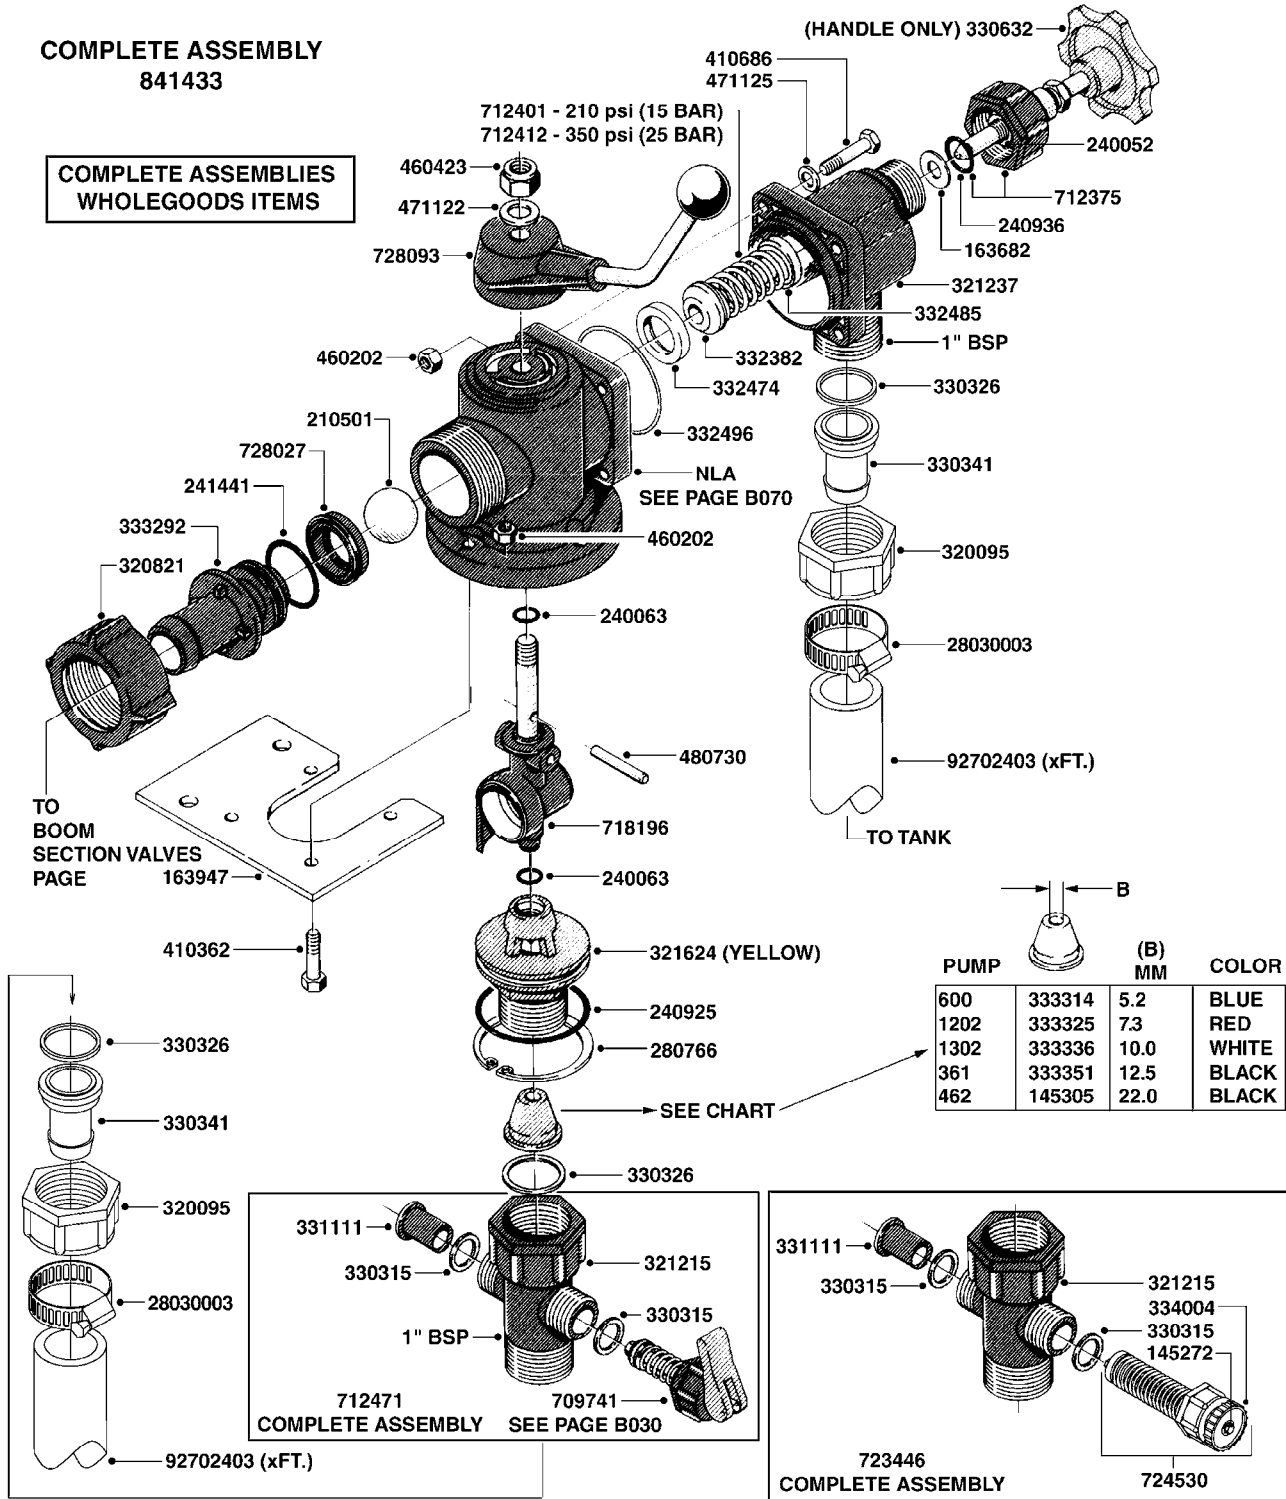

COMPLETE ASSEMBLY
841433

COMPLETE ASSEMBLIES
WHOLEGOODS ITEMS

PUMP		(B) MM	COLOR
600	333314	5.2	BLUE
1202	333325	7.3	RED
1302	333336	10.0	WHITE
361	333351	12.5	BLACK
462	145305	22.0	BLACK

B060

parts-n°	order qty	description	
145272	1	INSERT F.AGIT.THUMBWHEEL BRASS	
145305	1	NOZZLE F.OP.UNIT PUMP 462	
163682	1	WASHER D16X9,5 X 1	
163947	1	FITTING FOR BK 180	
210501	1	BALL PLASTIC D25	
240052	1	BUSHING/PKNG D11,2/8,4 X 6	
240063	1	O-RING D14.1/9.3 X 2.4	
240925	1	O-RING D49.5X3 NITRIL	
240936	1	O-RING D13.3X2.4 NITRIL	
241441	1	O-RING D29.3X3	
280766	1	SNAP-RING INNER 55X2 DIN 472	
320095	1	FITT.DK NUT 1" BSP	
320821	1	FITT.DK NUT 1-1/2" BSP	
321215	1	FITT.DK HOUSING F. AGITATION	
321237	1	PRESSURE REGULATOR HOUSE BK180	
321624	1	BOTTOM PIECE F.BALL OPER.UNIT	
330315	1	O-RING D18.4/D13X.6	
330326	1	O-RING D30/D24X2 F.1"NUT	
330341	1	FITT.DK HB 1" F. 1" NUT	
330632	1	REGULATING HANDLE	
331111	1	VALVE SEAT FOR 1/2" DISTRIBUT.	
332382	1	VALVE CONE D25,7	
332474	1	SEAT FOR OPERATING UNIT BALL	
332485	1	SPRING GUIDE	
332496	1	O-RING D58/54X2	
333292	1	FITT.DK HB 1"O'RING F.1-1/2"	
333314	1	NOZZ.RESTRICTOR 600 BLUE	
333325	1	NOZZ.RESTRICTOR 1202 RED	
333336	1	NOZZ.RESTRICTOR 1302 WHITE	
333351	1	NOZZ.RESTRICTOR 361 BLACK	
334004	1	WHEEL F.AGITATION W/O INSERT	
410362	1	BOLT HEX 8.8 SS M6X20 FT	
410686	1	BOLT HEX 8.8 DEL M6X30	
460202	1	NUT HEX M6	
460423	1	NUT HEX M10X1.5 LOCK	
471122	1	WASHER D20/D10.5X2 SS	
471125	1	WASHER M6U D12/D6.4x1.6 SS A2	
480730	1	PIN ROLL 5X30 STAINLESS STEEL	
709741	1	VALVE ASSY. 1/2" FLIP LEVER	
712375	1	PRESSURE REGULATOR COMPL.	
712401	1	RELIEF VALVE ASSY. 12BAR	
712412	1	RELIEF VALVE ASSY. 25BAR	
712471	1	AGITATION VALVE ASSY. ON/OFF	
718196	1	BALL VALVE HOUSING ASSEMBLY	
723446	1	AGITATION VALVE ASSY. ADJUST.	
724530	1	THUMB WHEEL FOR AGITATION	
728027	1	BUSHING WITH SEAT	
728093	1	HANDLE WITH BALL	
841433	1	BK 180 ARMATURE (1301)	
28030003	1	CLAMP HOSE GEAR P1"	6716
92702403	1	HOSE PVC SUCT GRAY 1"	