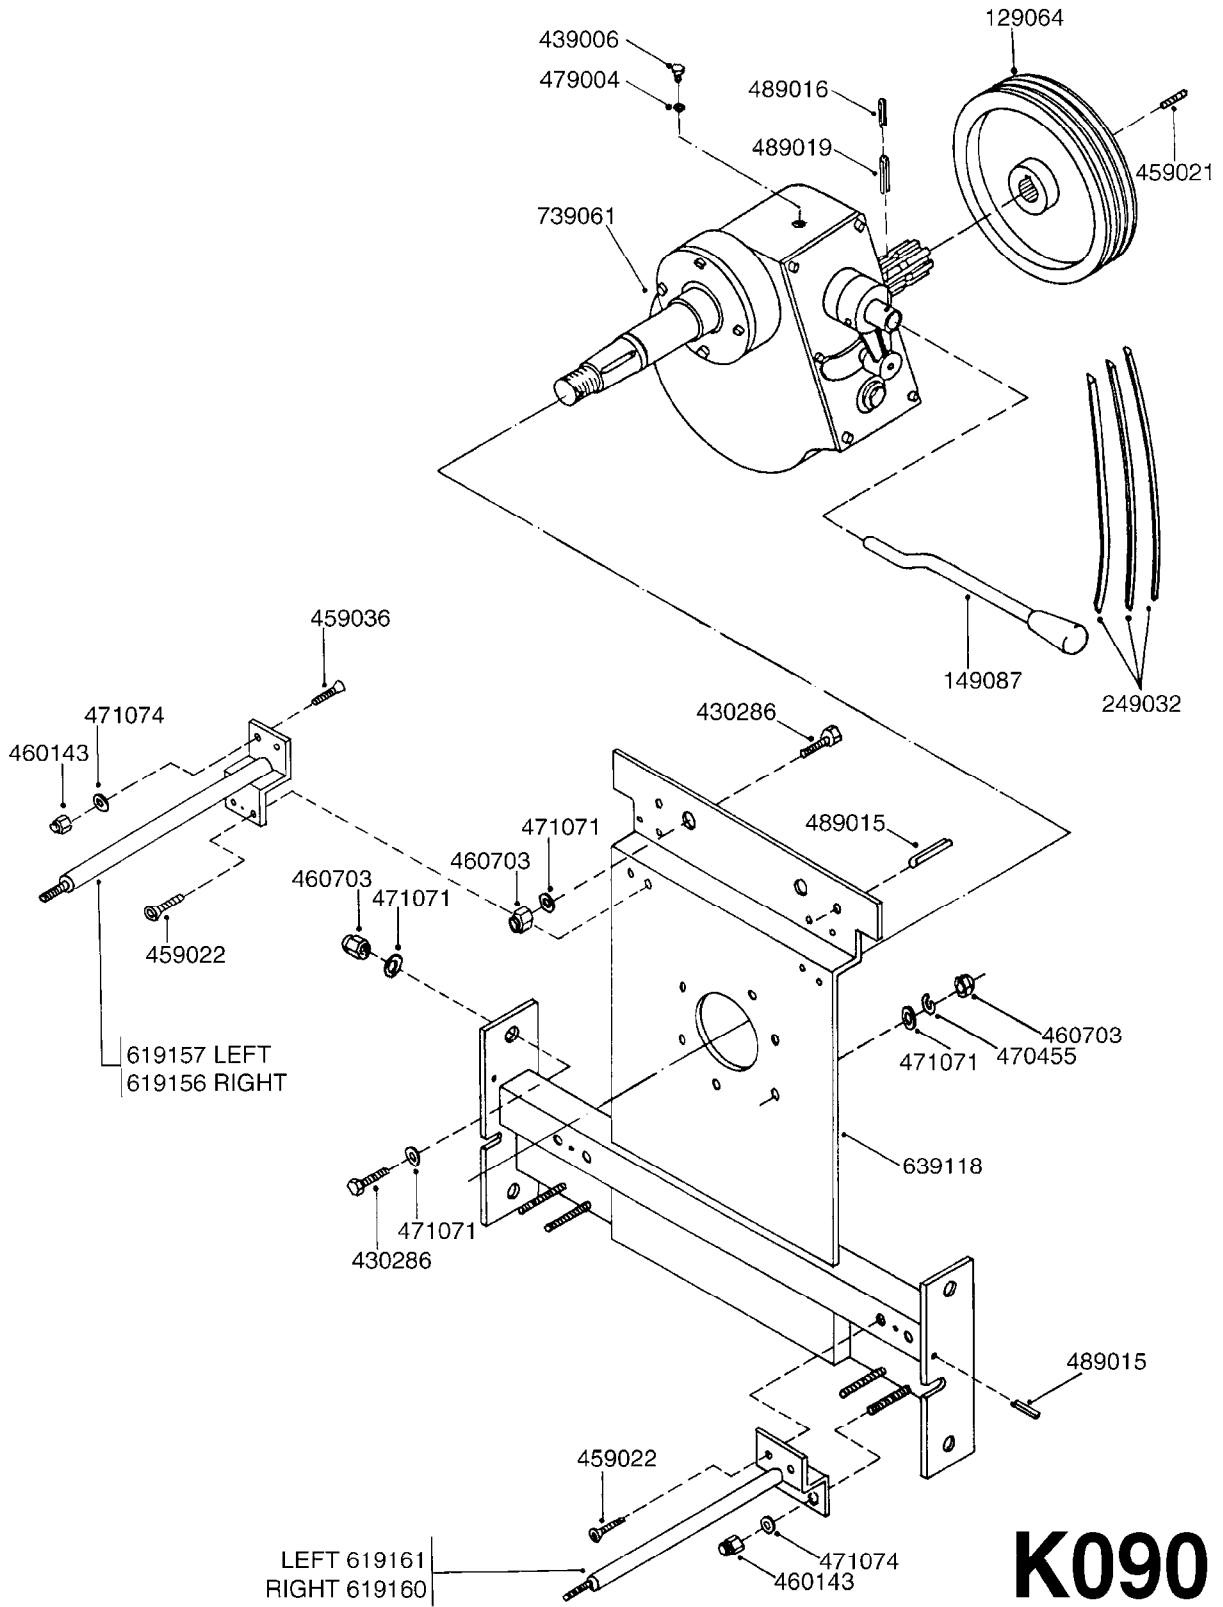

K080

LE - BLOWER FAN
K080-HIN, 01:01:01

Page 1

Date 06.04.2015 13:06

parts-n°	order qty	description
120373	1	CENTER WHEEL F/D. 750/650
120374	1	FLANGE F/CENTER WHEEL 750/650
120375	1	CENTER FOR WING
159983	1	DISTANCE TUBE
210769	1	SEAL OIL 62 X 40 X 10
210771	1	BALL BEARING 6007 SRS1
284217	1	FAN BLADE F.750 LE
284218	1	SNAP-RING INNER 62X2
289182	1	FAN 750 ALT 739995
451034	1	SCREW M8X50 HEX
451035	1	SCREW M10X70 HEX
460143	1	NUT HEX M8 LOCK A2 DIN985
460423	1	NUT HEX M10X1.5 LOCK
471072	1	WASHER M10 EL2
471103	1	WASHER D8 BRASS