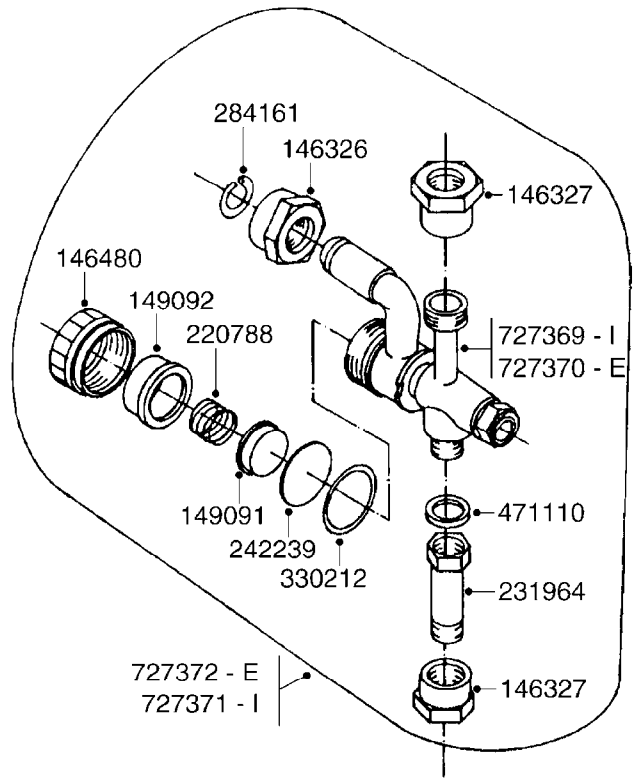

K080

LE - BLOWER FAN
K080-HIN, 01:01:01

Page 1

Date 06.04.2015 13:06

parts-n°	order qty	description
120373	1	CENTER WHEEL F/D. 750/650
120374	1	FLANGE F/CENTER WHEEL 750/650
120375	1	CENTER FOR WING
159983	1	DISTANCE TUBE
210769	1	SEAL OIL 62 X 40 X 10
210771	1	BALL BEARING 6007 SRS1
284217	1	FAN BLADE F.750 LE
284218	1	SNAP-RING INNER 62X2
289182	1	FAN 750 ALT 739995
451034	1	SCREW M8X50 HEX
451035	1	SCREW M10X70 HEX
460143	1	NUT HEX M8 LOCK A2 DIN985
460423	1	NUT HEX M10X1.5 LOCK
471072	1	WASHER M10 EL2
471103	1	WASHER D8 BRASS

K210

LE/LE-SPV/LP - PLUMBING BK-180
K210-HIN, 17:12:10

Page 1

Date 06.04.2015 13:06

parts-n°	order qty	description
242109	1	O-RING D32.2x3.0 (USE 242354)
284585	1	CLAMP HOSE GEAR 1" MINI 020
320084	1	FITT.DK NUT 1/2" BSP
320095	1	FITT.DK NUT 1" BSP
321215	1	FITT.DK HOUSING F. AGITATION
330212	1	O-RING D19/D14X2.4 F.1/2"NUT
330315	1	O-RING D18.4/D13X.6
330326	1	O-RING D30/D24X2 F.1"NUT
330341	1	FITT.DK HB 1" F. 1" NUT
330687	1	FITT.DK HB 1/2" F. 1/2" NUT
331111	1	VALVE SEAT FOR 1/2" DISTRIBUT.
334242	1	FITT.DK S-53 ELB.1"
334534	1	CLAMP HOSE PLASTIC 1/2"
709741	1	VALVE ASSY. 1/2" FLIP LEVER
841053	1	OP.UNIT BK180/2 DIST.VALVES
92702103	1	HOSE R X1/2" X300PSI WP X0012"
92702403	1	HOSE PVC SUCT GRAY 1"
92712403	1	HOSE R X1" X300PSI WP X0012"