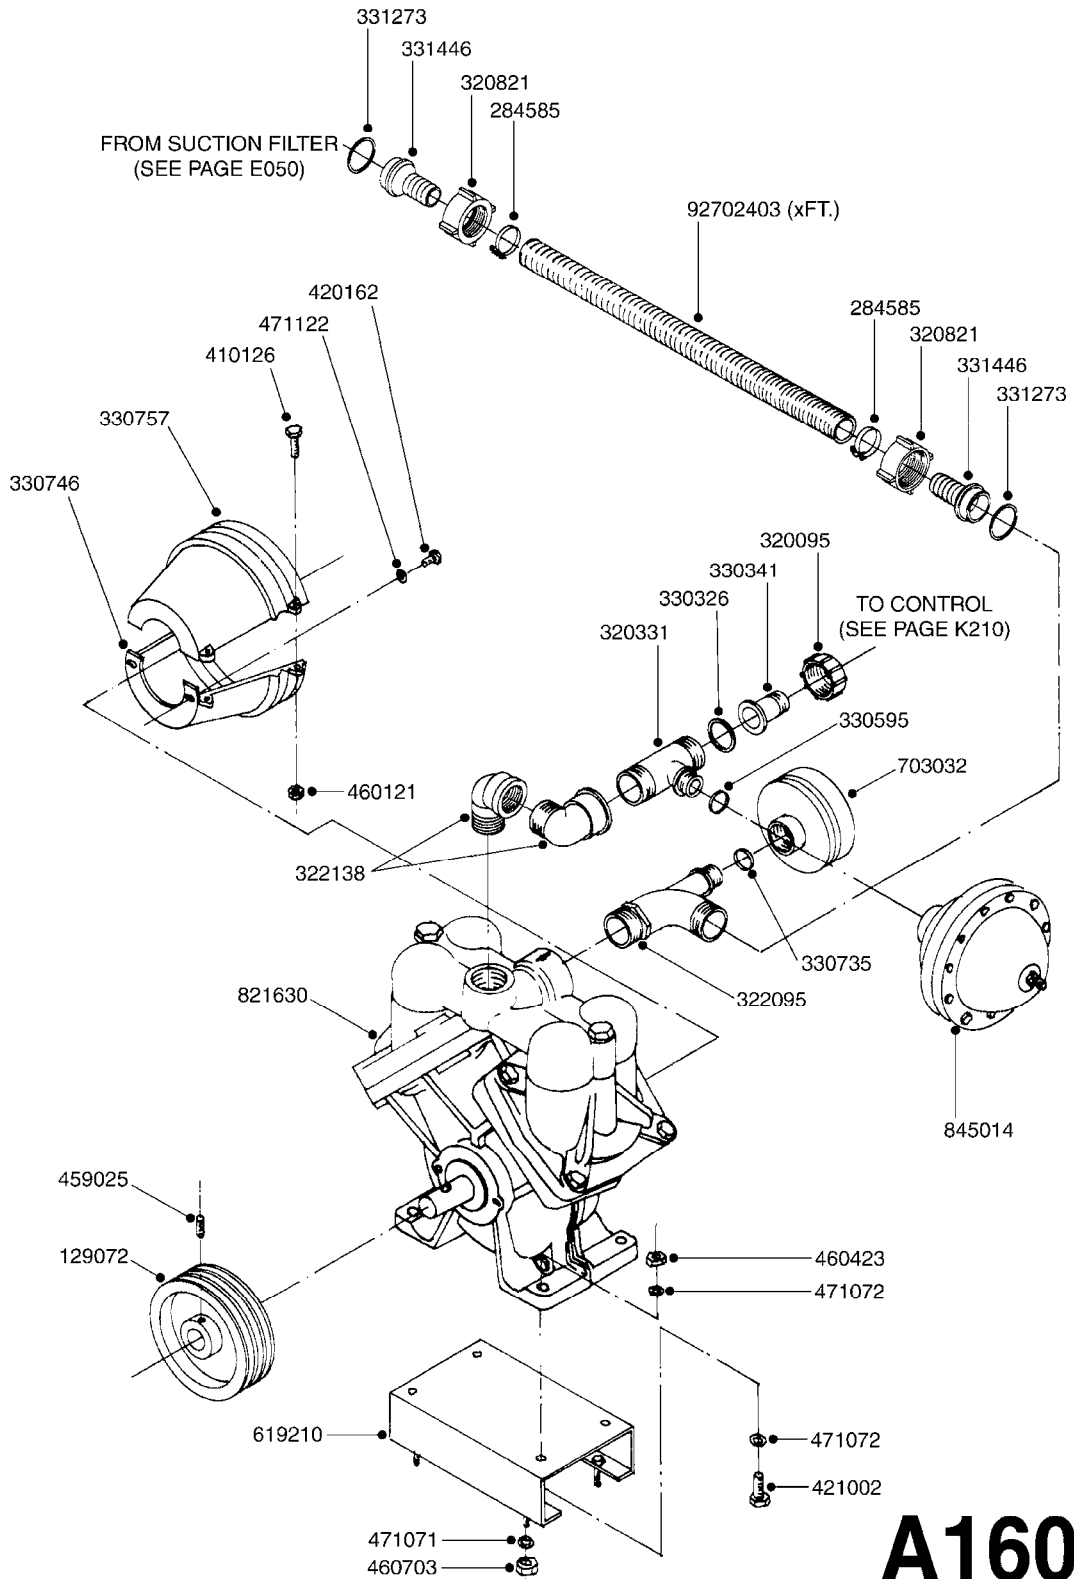

PUMP - 1203 F. LE/LE-SPV/LP
A160-HIN, 22:06:10

Page 1

Date 06.04.2015 13:05

parts-n°	order qty	description
129072	1	PULLEY Ø 200-3 C/SPZ 25MM
284585	1	CLAMP HOSE GEAR 1" MINI 020
320095	1	FITT.DK NUT 1" BSP
320331	1	FITT.DK TEE 1" - 1" - 3/4" BSP
320821	1	FITT.DK NUT 1-1/2" BSP
322095	1	FITT.DK TEE 1-1/2 X1-1/4 X3/4" BSP
322138	1	FITT.DK ELB 1"M X 1"F BSP
330326	1	O-RING D30/D24X2 F.1"NUT
330341	1	FITT.DK HB 1" F. 1" NUT
330595	1	O-RING D24.6/D20X2.1 -3/4"
330735	1	O-RING D30/D26X2
330746	1	GUARD PTO LOWER PART SHORT
330757	1	GUARD PTO UPPER PART SHORT
331273	1	O-RING D44/D38X2 F.1-1/2"
331446	1	FITT.DK HB 1" F.1-1/2" NUT
410126	1	SCREW 1/4"X3/4" GALV.
420162	1	BOLT HEX 8.8 DEL 3/8"x15MM
421002	1	BOLT HEX 8.8 DEL M10X30 FT DIN933
459025	1	SCREW SET M8X30
460121	1	NUT 1/4" GALV.
460423	1	NUT HEX M10X1.5 LOCK
460703	1	NUT HEX M12X1.75 LOCK DIN985
471071	1	WASHER M12 GALV
471072	1	WASHER M10 EL2
471122	1	WASHER D20/D10.5X2 SS
619210	1	PUMP MNT.BRKT. LE/LP/SPV 1202
703032	1	SUCTION AIR BOTTLE 3/4" COMPL.
821630	1	PUMP 1203/9 540RPM
845014	1	AIR BOTTLE COMPLETE HJ73
92702403	1	HOSE PVC SUCT GRAY 1"