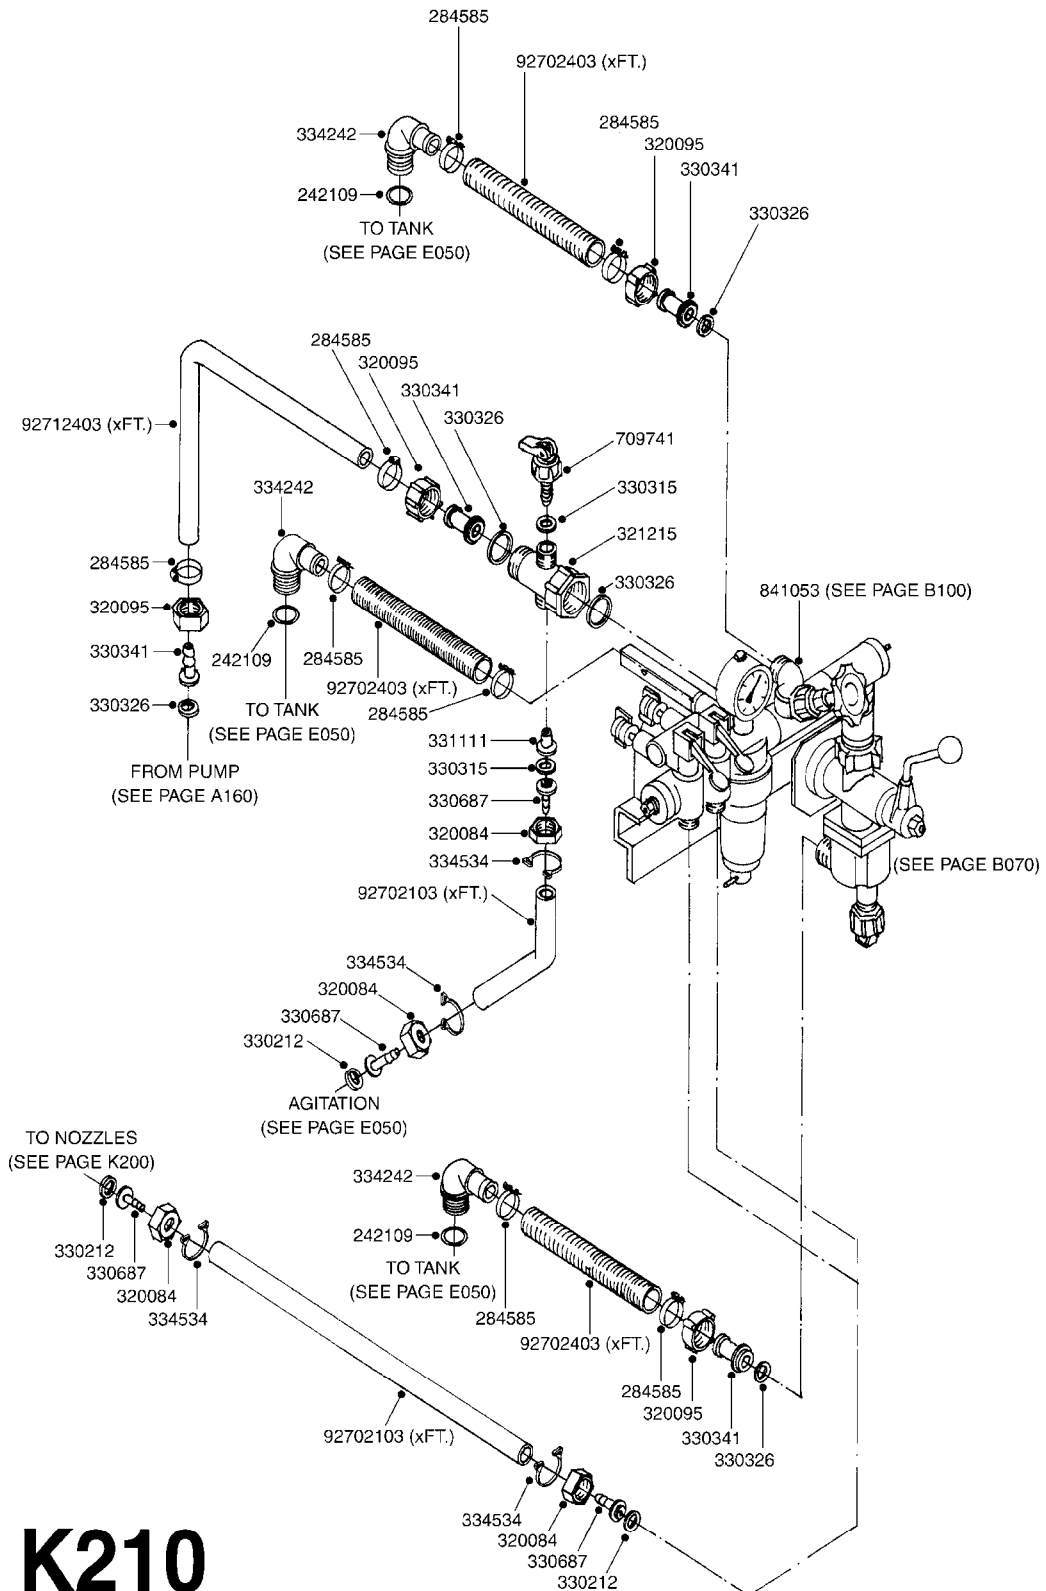

Page 1
Date 06.04.2015 13:06

parts-n°	order qty	description
145997	1	FITT.DK S-93 FORK
220799	1	SPRING F.TOP DRAIN
241754	1	O-RING D59.5X3
242221	1	GASKET F. S-93 QUICK COUPLERS
242351	1	O-RING D69.5X3.0 VITON F.S-93
322109	1	FITT.DK S-93 BULKHEAD NUT
322165	1	FITT.DK S-93 BULKHEAD SINGLE
322166	1	VALVE FLAP LOWER PART
322169	1	CORD PLUG F.TOP DRAIN
322171	1	FITT.DK S-93 THREAD INS.2"BSP
334262	1	GASKET F.S-93 BULKHEAD
334332	1	FITT.DK S-93 MALE QUICK COUP.
334340	1	FITT.DK S-93 ELBOW 2.5"
334434	1	CAGE F.SPRING BOTTOM DRAIN ASY
334437	1	SEAL FOR VALVE FLAP
334469	1	CLEVIS F.CORD TOP DRAIN ASSY.
334472	1	HANDLE FOR TOP DRAIN
334557	1	SPRING SEAT TOP DRAIN
390982	1	CORD NYLON 4000MM
440392	1	SCREW 6.3 X 25.0 DIN7981C TORX
727172	1	FITT.DK S-93 SEAT INSERT
727617	1	FITT.DK S-93 BOTTOM VALVE 2'
727742	1	TOP DRAIN CORD TYPE
728120	1	QUICK COUPLER CAP F.S93 DRAIN
14001500	1	GROMMET F.TOP DRAIN CORD
16025500	1	TANK SPACER SIGHT GAUGE
16135600	1	GUIDE FOR SIGHT GAUGE NAV/NCM

K200

LB/LP-SINGLE & DOUBLE NOZZLES
K200-HIN, 01:01:01

Page 1

Date 06.04.2015 13:06

parts-n°	order qty	description
219056	1	BALL F.NOZZLE HOLDER LB
229017	1	SPRING F.NOZZLE HOLDER LB
239048	1	NOZZLE BODY F.LB W/O NON DRIP
239050	1	NOZZLE ASSY.NO DRIP SINGLE
239051	1	NOZZLE ASSY.NO DRIP DOUBLE
239052	1	NOZZLE ASSY.DOUBLE
239064	1	NYLON NUT - ARAG
242169	1	O-RING F.NOZZLE HOLDER LB50
249039	1	DIAPHRAGM F. CHECK VALVE LB50
249040	1	PIN F.NOZZLE HOLDER LB
289216	1	HOLDER F.ARAG DOUBLE NOZZLE
289217	1	HOLDER F.ARAG NON-DRIP
289218	1	NUT ARAG
289219	1	NUT 1/4" ARAG
289220	1	SPRING ASSEMBLY ARAG
289221	1	SNAP RING ARAG
289222	1	RETAINER CLIP - ARAG
289223	1	LOCK PIN F.NOZZLE
329017	1	ADJ.NOZZLE HOLDER ARAG NO-DRIP
329018	1	ADJ.DOUBLE NOZ.HOLDER - ARAG
329019	1	ADJ.NOZZLE HOLDER ARAG NO-DRIP
329020	1	ADJ.DOUBLE NOZ.HOLDER - ARAG
610105	1	NOZZLE FILTER