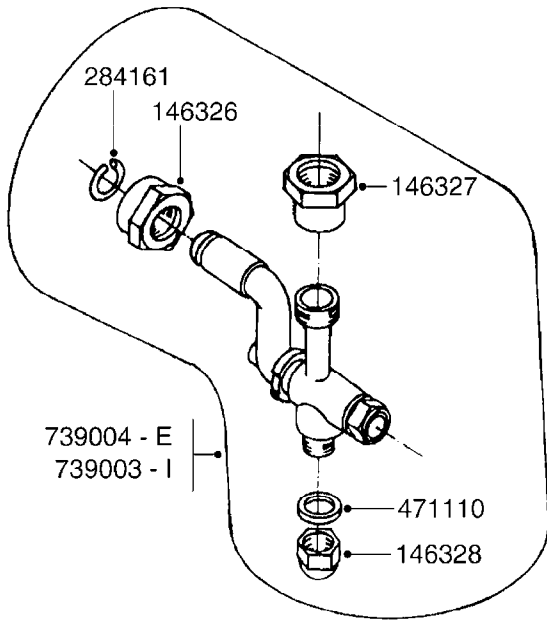

K080

LE - BLOWER FAN
K080-HIN, 01:01:01

Page 1

Date 06.04.2015 13:06

parts-n°	order qty	description
120373	1	CENTER WHEEL F/D. 750/650
120374	1	FLANGE F/CENTER WHEEL 750/650
120375	1	CENTER FOR WING
159983	1	DISTANCE TUBE
210769	1	SEAL OIL 62 X 40 X 10
210771	1	BALL BEARING 6007 SRS1
284217	1	FAN BLADE F.750 LE
284218	1	SNAP-RING INNER 62X2
289182	1	FAN 750 ALT 739995
451034	1	SCREW M8X50 HEX
451035	1	SCREW M10X70 HEX
460143	1	NUT HEX M8 LOCK A2 DIN985
460423	1	NUT HEX M10X1.5 LOCK
471072	1	WASHER M10 EL2
471103	1	WASHER D8 BRASS

K210

LE/LE-SPV/LP - PLUMBING BK-180
K210-HIN, 17:12:10

Page 1

Date 06.04.2015 13:06

parts-n°	order qty	description
242109	1	O-RING D32.2x3.0 (USE 242354)
284585	1	CLAMP HOSE GEAR 1" MINI 020
320084	1	FITT.DK NUT 1/2" BSP
320095	1	FITT.DK NUT 1" BSP
321215	1	FITT.DK HOUSING F. AGITATION
330212	1	O-RING D19/D14X2.4 F.1/2"NUT
330315	1	O-RING D18.4/D13X.6
330326	1	O-RING D30/D24X2 F.1"NUT
330341	1	FITT.DK HB 1" F. 1" NUT
330687	1	FITT.DK HB 1/2" F. 1/2" NUT
331111	1	VALVE SEAT FOR 1/2" DISTRIBUT.
334242	1	FITT.DK S-53 ELB.1"
334534	1	CLAMP HOSE PLASTIC 1/2"
709741	1	VALVE ASSY. 1/2" FLIP LEVER
841053	1	OP.UNIT BK180/2 DIST.VALVES
92702103	1	HOSE R X1/2" X300PSI WP X0012"
92702403	1	HOSE PVC SUCT GRAY 1"
92712403	1	HOSE R X1" X300PSI WP X0012"