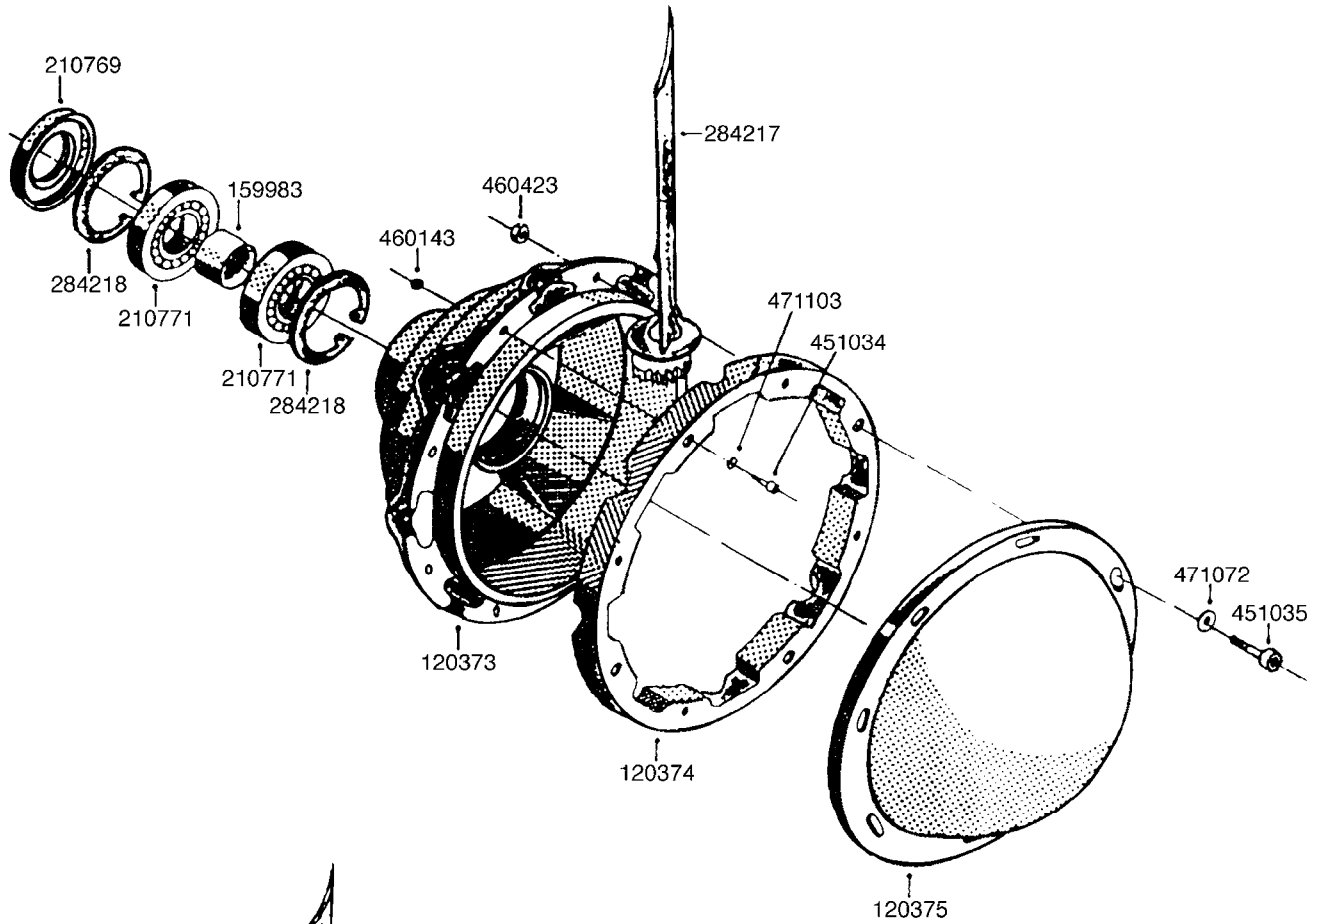

K080

LE - BLOWER FAN
K080-HIN, 01:01:01

Page 1

Date 06.04.2015 13:06

parts-n°	order qty	description
120373	1	CENTER WHEEL F/D. 750/650
120374	1	FLANGE F/CENTER WHEEL 750/650
120375	1	CENTER FOR WING
159983	1	DISTANCE TUBE
210769	1	SEAL OIL 62 X 40 X 10
210771	1	BALL BEARING 6007 SRS1
284217	1	FAN BLADE F.750 LE
284218	1	SNAP-RING INNER 62X2
289182	1	FAN 750 ALT 739995
451034	1	SCREW M8X50 HEX
451035	1	SCREW M10X70 HEX
460143	1	NUT HEX M8 LOCK A2 DIN985
460423	1	NUT HEX M10X1.5 LOCK
471072	1	WASHER M10 EL2
471103	1	WASHER D8 BRASS