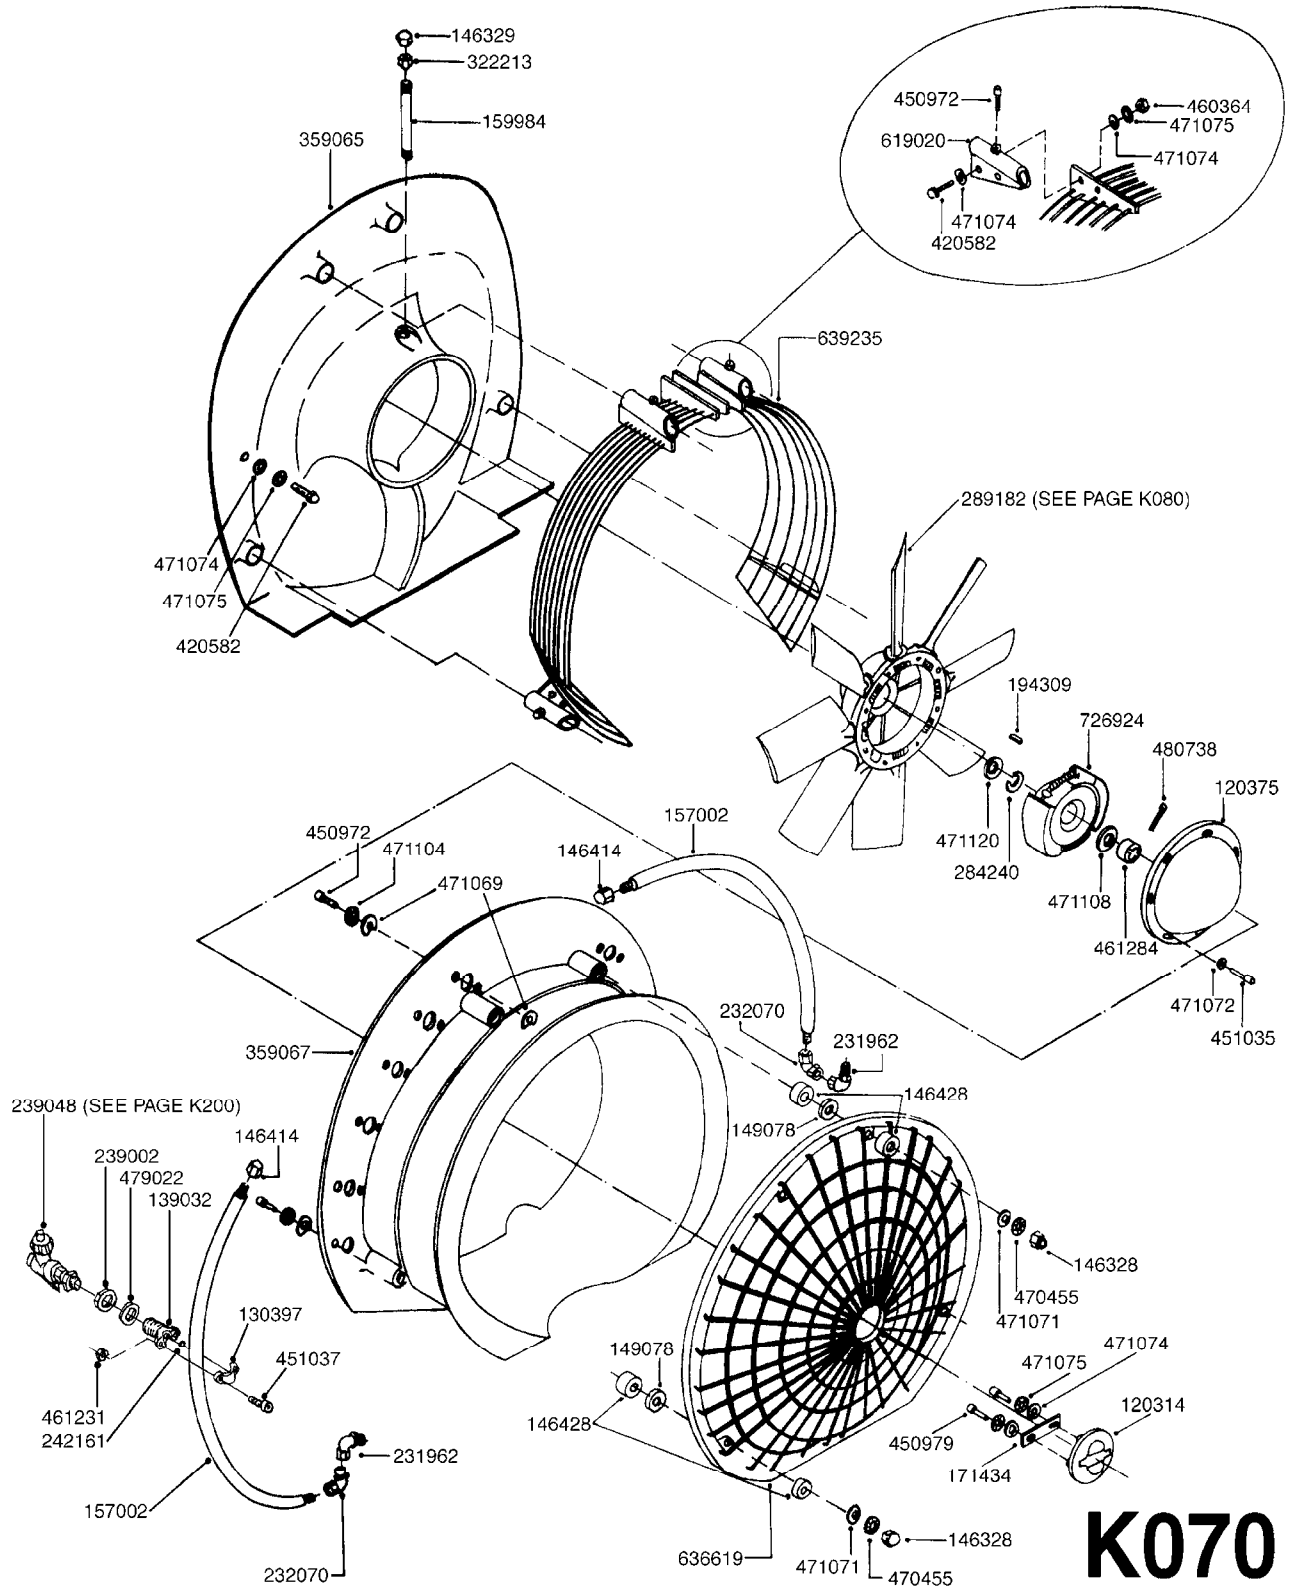

K070

LE - BLOWER
K070-HIN, 12:12:05

parts-n°	order qty	description
120314	1	PULLEY D350 4C/SPZ
120375	1	CENTER FOR WING
130397	1	NOZZLE HOLDER UPPER PART
139032	1	JET BODY LB - ARAG
146328	1	TOP NUT M12 BRASS
146329	1	END SOCKET 1/2"
146414	1	TERMINATION STOPPER 22 X 100
146428	1	DISTANCE RING D 25 X 5
149078	1	WASHER
157002	1	FEED LINE STAINLESS TE 820
159984	1	OIL TUBE F/GEAR BOX
171434	1	BRACKET FOR HARDI LOGO
194309	1	KEY 8 X 7 X 40
231962	1	ELBOW BRASS 1/2"
232070	1	ELBOW 1/2" BRASS M-22.100 H
239002	1	NUT 1/2" BSP BRASS F.BULKHEAD
239048	1	NOZZLE BODY F.LB W/O NON DRIP
242161	1	O-RING 6 X 3.0
284240	1	SNAP-RING OUTER 35X1.5
289182	1	FAN 750 ALT 739995
322213	1	END SOCKET 1/2"
359065	1	FAN HOUSING CONE 750MM LE
359067	1	FAN HOUSING OUTER 750MM LE
420582	1	BOLT HEX 8.8 DEL M8X20 FT A2
450972	1	SCREW M6X15 ALLEN GALV.
450979	1	SCREW M8X20 HEX
451035	1	SCREW M10X70 HEX
451037	1	SCREW M6X20 HEX
460364	1	NUT HEX M8 GALV.
461231	1	NUT HEX M6 BRASS
461284	1	NUT HEX M24X2 SLOTTED
470455	1	WASHER D12 SPRING
471069	1	WASHER D6.5D20X1.5 BRASS
471071	1	WASHER M12 GALV
471072	1	WASHER M10 EL2
471074	1	WASHER M8 ELZ
471075	1	WASHER M8 LOCK
471104	1	WASHER D6 STAR
471108	1	WASHER D44D25X4.5
471120	1	WASHER D50,9D35X5
479022	1	WASHER D.22 GALV.
480738	1	PIN D5X40 SPLIT
619020	1	H20830304 FITT. F. GRID D820
636619	1	SAFETY GRATE D740 WITH 4 BRA-
639235	1	FAN SCREEN TOP 750MM LE
726924	1	CENTRIFUGAL CLUTCH D. 150