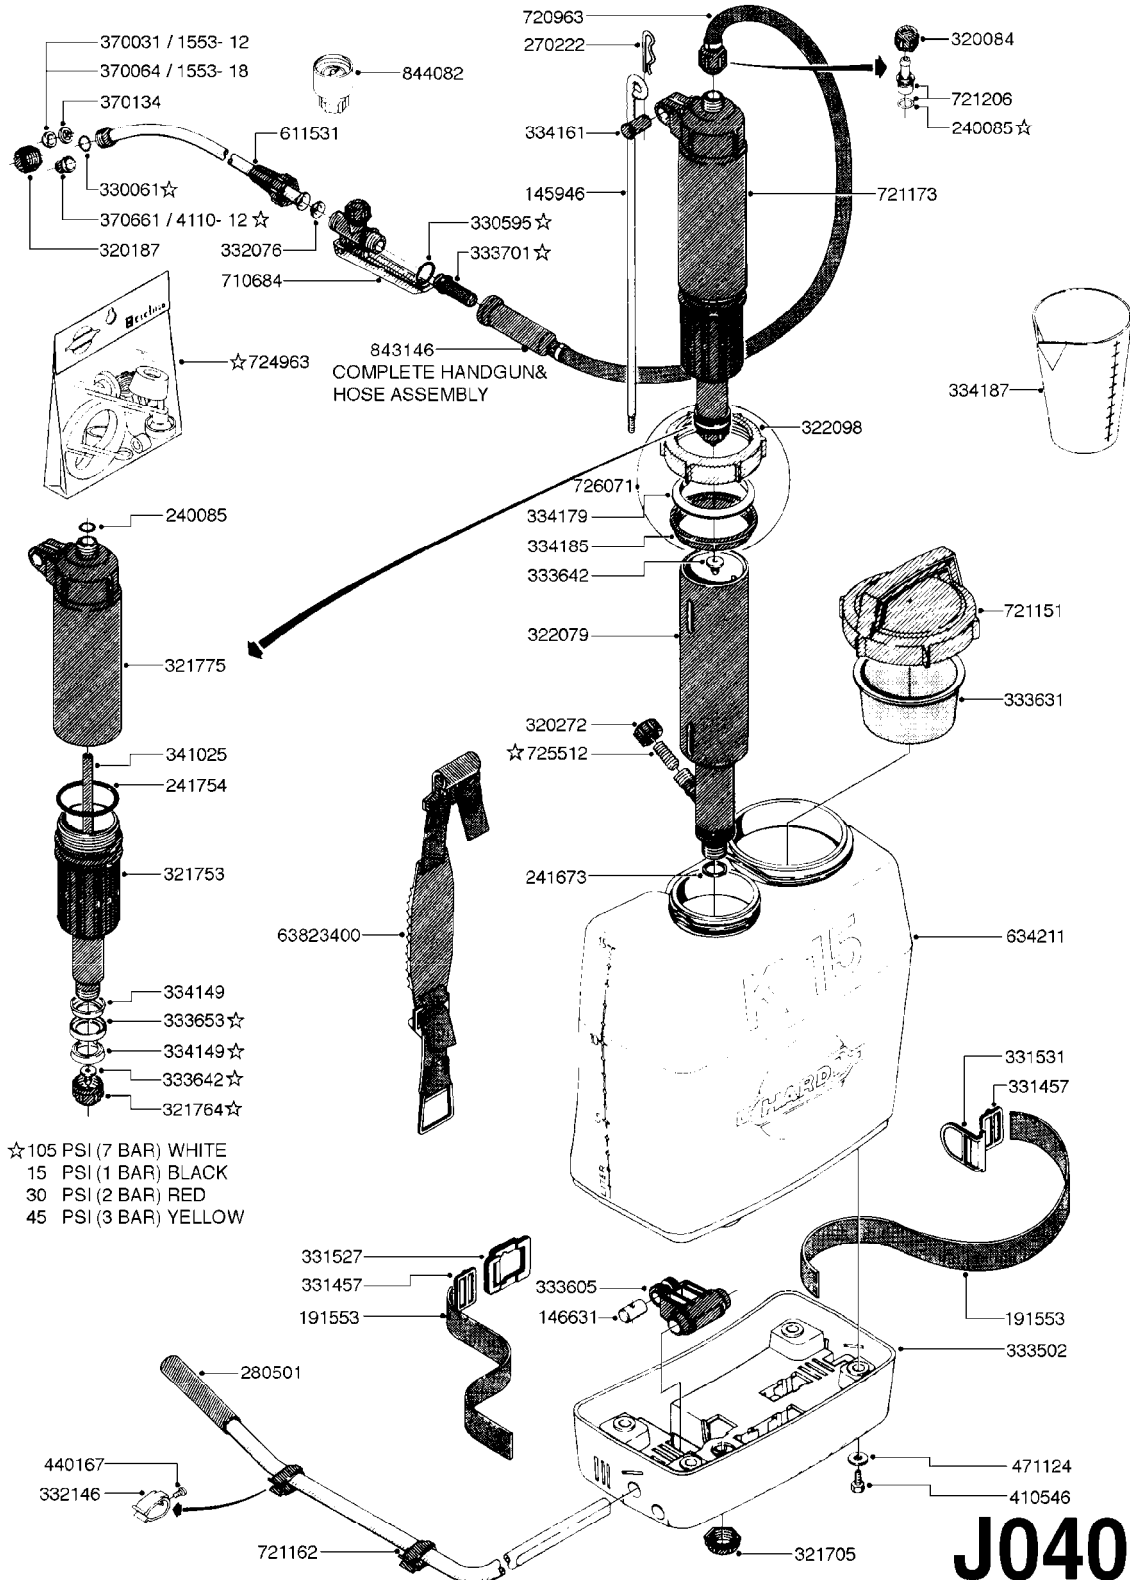

BACKPACK SPRAYER K-15
J040-HIN, 01:01:01

Page 1
Date 18.03.2013 13:33

parts-n°	order qty	description
145946	1	PUMP ROD F. K15 BACKPACK
146631	1	SHAFT F.RY-2/K-15
191553	1	BODY STRAP 1.5 X 650 F.K15
240085	1	O-RING D13,1/8,3X02,4 NITRIL
241673	1	O-RING D22.1X1.6
241754	1	O-RING D59,5X3
270222	1	HAIR PIN DALAN 2020 BR, GALV.
280501	1	HANDLE
320084	1	FITT.DK NUT 1/2" BSP
320187	1	FITT.DK CAP 3/8" BSP BLACK
320272	1	FITT.DK CAPNUT 3/8" BSP
321705	1	NUT S 25 X 2
321753	1	SUCTION CHAMBER LOW.PART RY 15
321764	1	VALVE SEAT K15
321775	1	SUCTION CHAMB.UPPER PART K15
322079	1	PUMP CYLINDER K15
322098	1	SEALING RING FOR BY-PASS K15
330061	1	O-RING D16/D11X2,5
330595	1	O-RING D24.6/D20X2.1 -3/4"
331457	1	BUCKLE RY-2/K15
331527	1	BUCKLE F. RY15
331531	1	BUCKLE II FOR RY-2/K-15
332076	1	CONE INSERT F. ALUMINUM LANCE
332146	1	CLIP HOLDER FOR LANCE D12
333502	1	BOTTOM SHIELD K15
333605	1	FORK K15
333631	1	TANK BASKET K15
333642	1	VALVE FLAP K15
333653	1	GUIDE RING K15
333701	1	FILTER F.ALUMINUM LANCE
334149	1	PISTON SLEEVE
334161	1	SHAFT FOR K15
334179	1	SEALING RING K15
334185	1	GUIDE RING K15
334187	1	CUP 250ML
341025	1	SUCTION TUBE K15
370031	1	NOZZLE CONE JET 1553-12
370064	1	NOZZLE CONE JET 1553-18
370134	1	NOZZLE SWIRL 1554-GREY
370661	1	NOZZLE FLAT FAN 4110-12
410546	1	BOLT HEX 8.8 DEL M6X12 FT
440167	1	SCREW NO.8 1/4"
471124	1	WASHER D18/D6.4x1.6
611531	1	ALU-LANCE TUBE ASSEM. 700 LNCE
634211	1	TANK K15
63823400	1	STRAP SET K15
710684	1	VALVE ASSY. F. ALUMINUM LANCE
720963	1	HAND RIB WITH HOSE
721151	1	TANK LID CPL. K15
721162	1	PUMP ARM K15
721173	1	PUMP CHAMBER CPL. K15
721206	1	FITT.DK HB 5/16" F. K15
724963	1	KIT SPARE PART F. K15
725512	1	SPRING
726071	1	PUMP SEAL & BUSHING K15
843146	1	LANCE 700 MM ALU.F.5/16"HOSE
844082	1	GAUGE 1.5'BR REAR PSI140BAR10