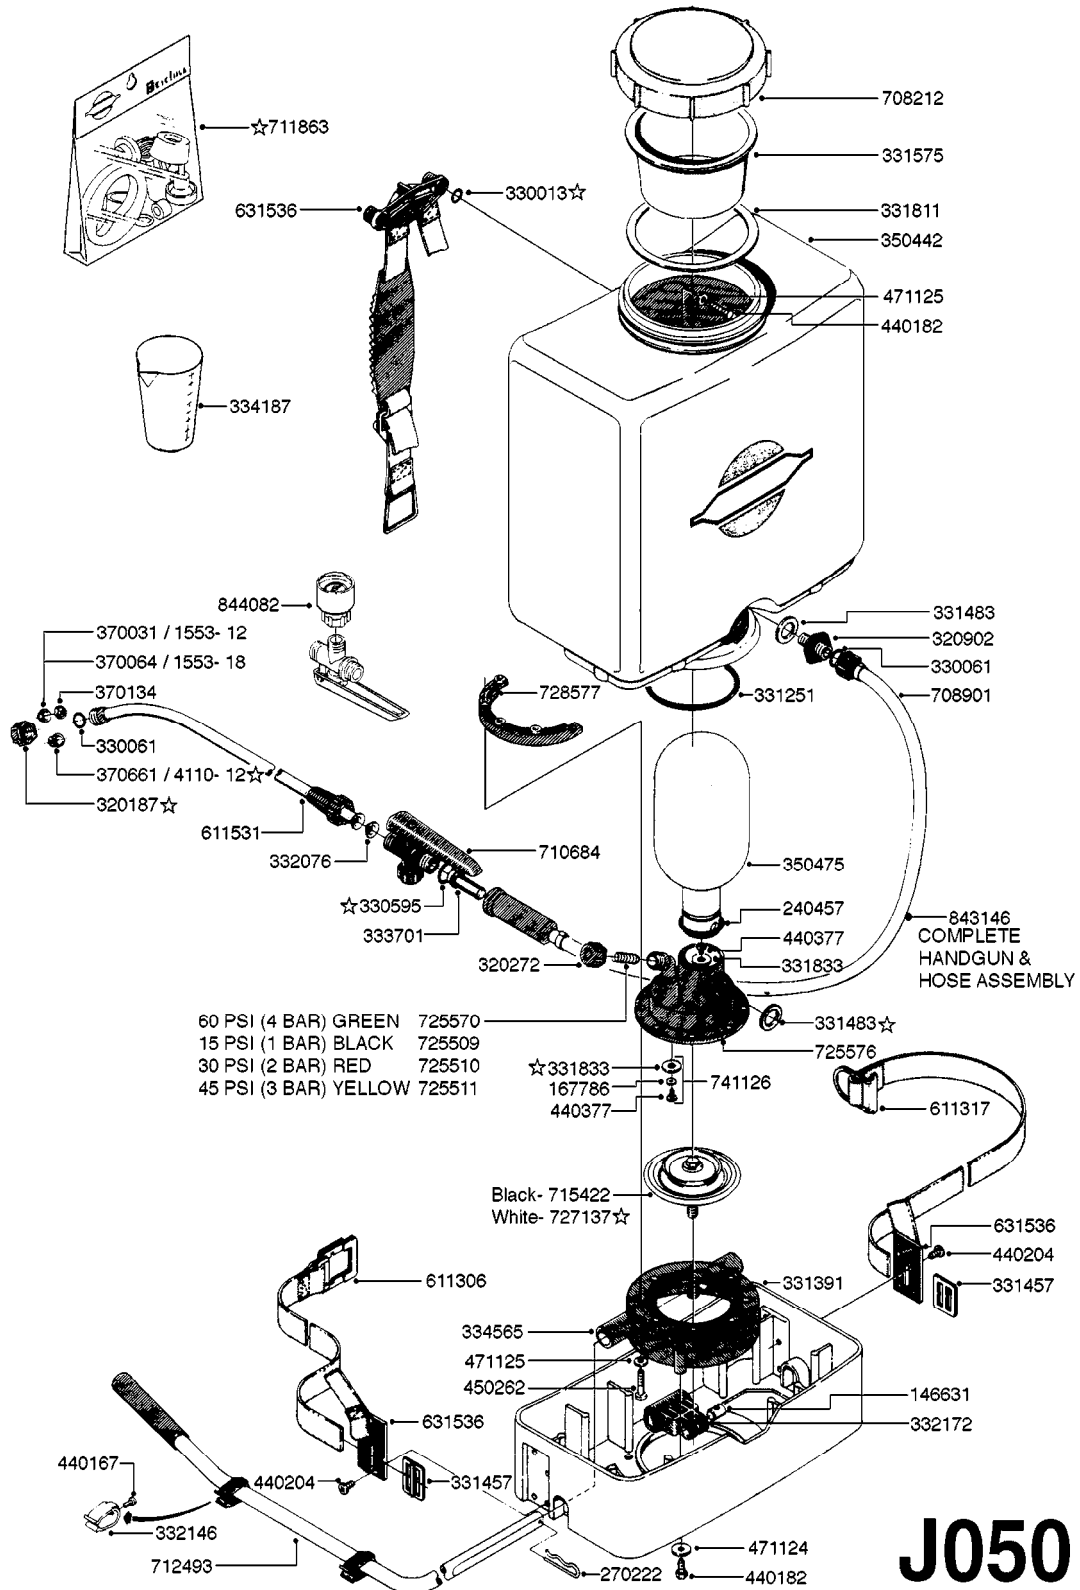

BACKPACK SPRAYER K-15
J040-HIN, 01:01:01

Page 1
Date 18.03.2013 13:33

parts-n°	order qty	description
145946	1	PUMP ROD F. K15 BACKPACK
146631	1	SHAFT F.RY-2/K-15
191553	1	BODY STRAP 1.5 X 650 F.K15
240085	1	O-RING D13,1/8,3X02,4 NITRIL
241673	1	O-RING D22.1X1.6
241754	1	O-RING D59,5X3
270222	1	HAIR PIN DALAN 2020 BR, GALV.
280501	1	HANDLE
320084	1	FITT.DK NUT 1/2" BSP
320187	1	FITT.DK CAP 3/8" BSP BLACK
320272	1	FITT.DK CAPNUT 3/8" BSP
321705	1	NUT S 25 X 2
321753	1	SUCTION CHAMBER LOW.PART RY 15
321764	1	VALVE SEAT K15
321775	1	SUCTION CHAMB.UPPER PART K15
322079	1	PUMP CYLINDER K15
322098	1	SEALING RING FOR BY-PASS K15
330061	1	O-RING D16/D11X2,5
330595	1	O-RING D24.6/D20X2.1 -3/4"
331457	1	BUCKLE RY-2/K15
331527	1	BUCKLE F. RY15
331531	1	BUCKLE II FOR RY-2/K-15
332076	1	CONE INSERT F. ALUMINUM LANCE
332146	1	CLIP HOLDER FOR LANCE D12
333502	1	BOTTOM SHIELD K15
333605	1	FORK K15
333631	1	TANK BASKET K15
333642	1	VALVE FLAP K15
333653	1	GUIDE RING K15
333701	1	FILTER F.ALUMINUM LANCE
334149	1	PISTON SLEEVE
334161	1	SHAFT FOR K15
334179	1	SEALING RING K15
334185	1	GUIDE RING K15
334187	1	CUP 250ML
341025	1	SUCTION TUBE K15
370031	1	NOZZLE CONE JET 1553-12
370064	1	NOZZLE CONE JET 1553-18
370134	1	NOZZLE SWIRL 1554-GREY
370661	1	NOZZLE FLAT FAN 4110-12
410546	1	BOLT HEX 8.8 DEL M6X12 FT
440167	1	SCREW NO.8 1/4"
471124	1	WASHER D18/D6.4x1.6
611531	1	ALU-LANCE TUBE ASSEM. 700 LNCE
634211	1	TANK K15
63823400	1	STRAP SET K15
710684	1	VALVE ASSY. F. ALUMINUM LANCE
720963	1	HAND RIB WITH HOSE
721151	1	TANK LID CPL. K15
721162	1	PUMP ARM K15
721173	1	PUMP CHAMBER CPL. K15
721206	1	FITT.DK HB 5/16" F. K15
724963	1	KIT SPARE PART F. K15
725512	1	SPRING
726071	1	PUMP SEAL & BUSHING K15
843146	1	LANCE 700 MM ALU.F.5/16"HOSE
844082	1	GAUGE 1.5'BR REAR PSI140BAR10