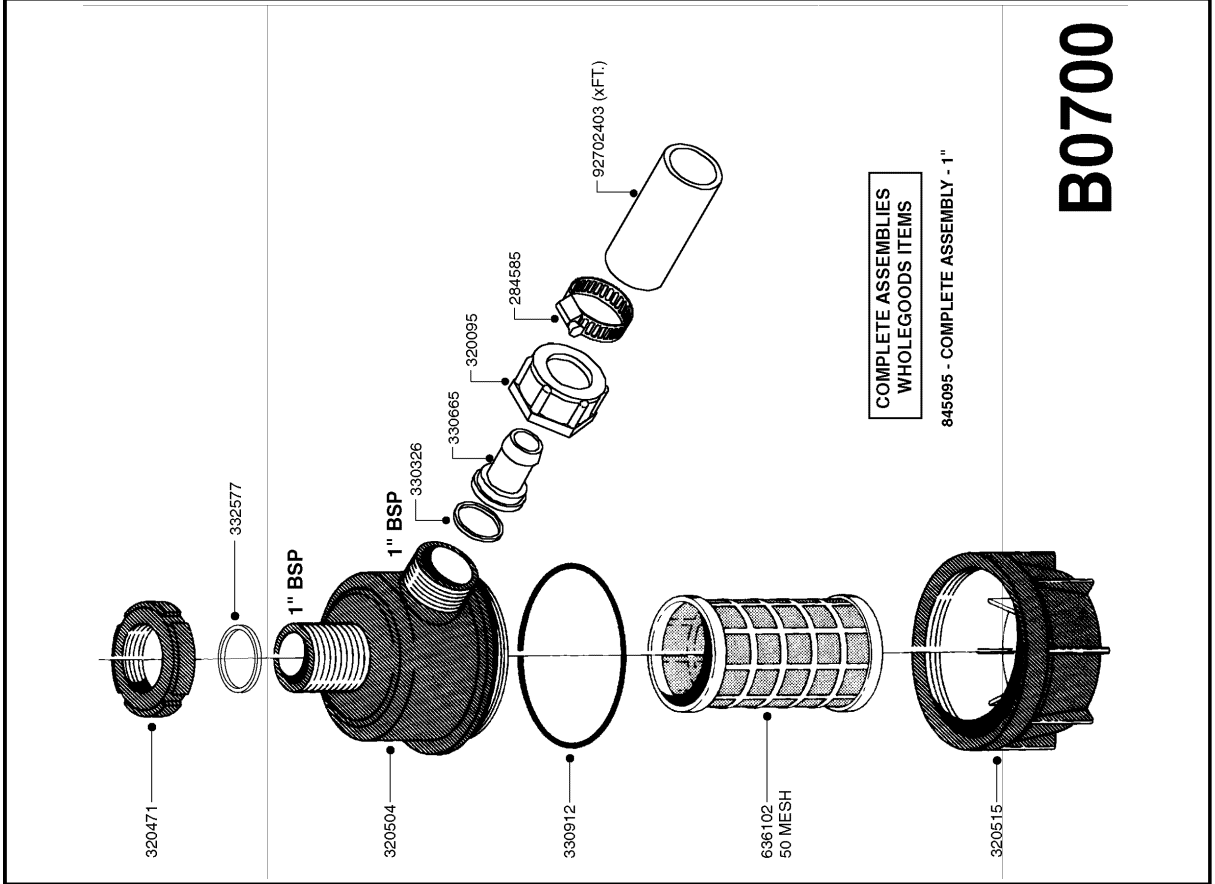

Agroparts: www.HARDI-INTERNATIONAL.com

Page 1

SUCTION FILT. HARDI ES30/53/80, B0700-HIN, 01:01:16

Date 04.09.2019 10:35

parts-n°	order qty	description
284585	1	CLAMP HOSE GEAR 1" MINI 020
320095	1	FITT.DK NUT 1" BSP
320471	1	FITT.DK NUT 1" BSP JAMB
320504	1	FILTER HOUSING
320515	1	FILTER CAP 2-1/2' RG
330326	1	O-RING D30/D24X2 F.1"NUT
330665	1	FITT.DK HB 3/4"F.1" NUT
330912	1	O-RING D79,5/73,5XD3
332577	1	O-RING D38/D30X4 F.1" PUR.
636102	1	NK FILTER 86 30 MESH
845095	1	FILTER COMPLETE
92702403	1	HOSE PVC SUCT GRAY 1"

COMPLETE ASSEMBLIES
WHOLEGOODS ITEMS

845095 - COMPLETE ASSEMBLY - 1"

B0700