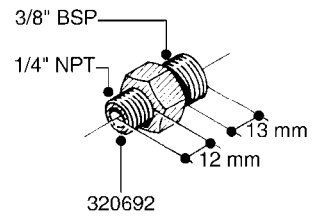

**H020**

FITTINGS-T-PIECES, CAPS & ELBOWS  
H020-HIN, 01:01:01

Page 1

Date 18.03.2013 13:28

parts-n°	order qty	description
10053603	1	FITT. CAPNUT 2"BSP 5601
10194303	1	CAP BLANK 1 1/2 MCPHEE 210060
320047	1	FITT.DK CAPNUT 1/2" BSP
320106	1	FITT.DK CAPNUT 1" BSP
320272	1	FITT.DK CAPNUT 3/8' BSP
320316	1	FITT.DK TEE 3/4" X3/4" X1"BSP
320331	1	FITT.DK TEE 1" - 1" - 3/4" BSP
320342	1	FITT.DK EL 3/4"M X 1"F BSP
320563	1	FITT.DK 3 WAY 1/2" 110 DEG.
320677	1	NO LONGER AVAILABLE
320961	1	FITT.DK CAPNUT 1-1/2" BSP
321053	1	FITT.DK TEE 1/2 X1/2 X1/2" BSP
322072	1	FITT.DK TEE 3/8'X3/8'X3/8' BSP
322095	1	FITT.DK TEE 1-1/2 X1 X3/4" BSP
322138	1	FITT.DK ELB 1"M X 1"F BSP
330013	1	O-RING D15/D10X2.5 F.3/8"NUT
330212	1	O-RING D19/D14X2.4 F.1/2"NUT
330326	1	O-RING D30/D24X2 F.1"NUT
331273	1	O-RING D44/D38X2 F.1-1/2"

**H030**

FITTINGS - HEXAGON NIPPLES  
H030-HIN, 01:01:01

Page 1

Date 18.03.2013 13:28

parts-n°	order qty	description
10015303	1	FITT.PO.HN 1.00X1.00 M1000
10425003	1	FITT.PO.HN 1.25X1.00 MCPHEE
320132	1	FITT.DK HN 1" BSP
320176	1	FITT.DK HN 3/8"X1/2" BSP
320445	1	FITT.DK HN 1/4"X3/8" BSP
320655	1	FITT.DK HN 1/2"-1/2" BSP
320692	1	FITT.DK HN 3/8'BSPX1/4'NPT
320703	1	FITT.DK HN 3/8BSP X1/2 &1/4NPT
320725	1	FITT.DK NIPPLE 3/8"-3/8" BSP
320902	1	FITT.DK HN 3/8'X 1/4' BSP
390232	1	FITT.DK HN 1-1/2' X 1-1/4' BSP
390276	1	FITT.DK HN 1'BSP