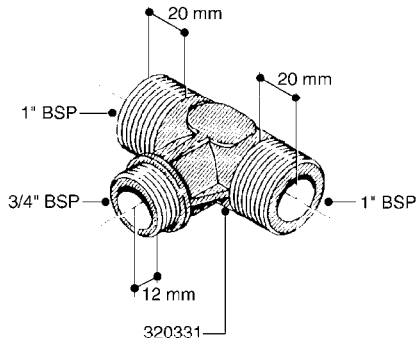

G520

PRESSURE GAUGES  
G520-HIN, 13:06:08

Page 1

Date 18.03.2013 13:28

parts-n°	order qty	description
280637	1	GAUGE 2.5"BR BOTT.PSI85 BAR6
283754	1	GAUGE 2.5'BR REAR PSI200 BAR16
284269	1	GAUGE 2.5'BR BOTT.BAR16
844082	1	GAUGE 1.5'BR REAR PSI140BAR10
844086	1	GAUGE 2.5'BR BOTT.PSI1000BAR80
844088	1	GAUGE 2.5'BR BOTT PSI1200BAR80
10349503	1	GAUGE 2'BR REAR PSI100KP700
28014403	1	GAUGE 4"BR REAR PSI200
28026103	1	GAUGE 200PSI/BR, 4", 1/4"BSP-BTM
28026203	1	GAUGE 200PSI/BR, 2.5"1/4BSP-BTM

**H010**

parts-n°	order qty	description
240085	1	O-RING D13,1/8,3X02,4 NITRIL
241441	1	O-RING D29.3X3
242594	1	O-RING D14 X 1.78 SCH.70-EPDM
320084	1	FITT.DK NUT 1/2" BSP
320095	1	FITT.DK NUT 1" BSP
320117	1	FITT.DK CONN.1/2"BSP F. 1" CAP
320187	1	FITT.DK CAP 3/8" BSP BLACK
320283	1	FITT.DK NUT 3/4"BSP
320821	1	FITT.DK NUT 1-1/2" BSP
321495	1	FITT.DK REDUC 1/4'BSP F.3/4'NT
321576	1	FITT.DK CONN 1/2"BSP F.3/4"NUT
330013	1	O-RING D15/D10X2.5 F.3/8"NUT
330212	1	O-RING D19/D14X2.4 F.1/2"NUT
330326	1	O-RING D30/D24X2 F.1"NUT
330341	1	FITT.DK HB 1" F. 1" NUT
330595	1	O-RING D24.6/D20X2.1 -3/4"
330665	1	FITT.DK HB 3/4"F.1" NUT
330676	1	FITT.DK HB 3/8" F. 1/2" NUT
330687	1	FITT.DK HB 1/2" F. 1/2" NUT
330691	1	FITT.DK HB 3/4'F.3/4' NUT
330783	1	FITT.DK HB 3/8"F.3/8" NUT
331262	1	FITT.DK HB 1-1/2" F. 1-1/2"NUT
331273	1	O-RING D44/D38X2 F.1-1/2"
331446	1	FITT.DK HB 1" F.1-1/2" NUT
331807	1	FITT.DK HB 5/16" F.3/8" NUT
332286	1	FITT.DK HB 1/2" F. 3/4" NUT
332905	1	FITT.DK HB 1/2" F. 3/4" CAP
332927	1	FITT.DK PL.F. NOZZLE TUBE
333292	1	FITT.DK HB 1"O'RING F.1-1/2"
333664	1	FITT.DK HB 5/16' F. 1/2' NUT
334044	1	FITT.DK HB 3/4' F. 3/4' CAP
334059	1	FITT.DK EL 1" 110 DEG.F.1-1/2"
334123	1	FITT.DK HB 1-1/4"O-RNG F.1-1/2"
334150	1	FITT.DK HB 1-1/4" 110 F.1-1/2"
390542	1	PLUG WASHER FOR 3/4'CAP NUT
716236	1	FITT.DK HB 1/2" ASSY. F. 3/4"
716413	1	FITT.DK PLUG ASSY. F.NOZ TUBE
717426	1	FITT.DK REDUC 1/4"BSP F.3/4"N
720856	1	FITT.DK 1/2'BSP ASSY.F.3/4'NUT
724621	1	FITT.DK HB 3/4"ASSY F.3/4" NUT