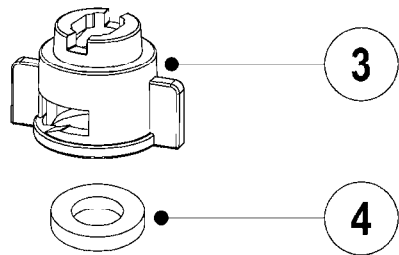

## SYNTAL

**D702**

BOOM-NOZZLES 80° FLAT FAN ISO  
D702-HIN, 14:12:07

Page 1

Date 18.03.2013 13:28

Pos.	parts-n°	order qty	description
1	334083	1	SNAP-FIT NOZZLE HOLDER SS BLCK
2	371931	1	SYNTAL ISO F-01-80 TIP ORNG
2	371932	1	SYNTAL ISO F-015-80 TIP GREEN
2	371933	1	SYNTAL ISO F-02-80 TIP YELLOW
2	371934	1	SYNTAL ISO F-03-80 TIP BLUE
3	10423503	1	O-RING 9.12x3.53 NITRIL