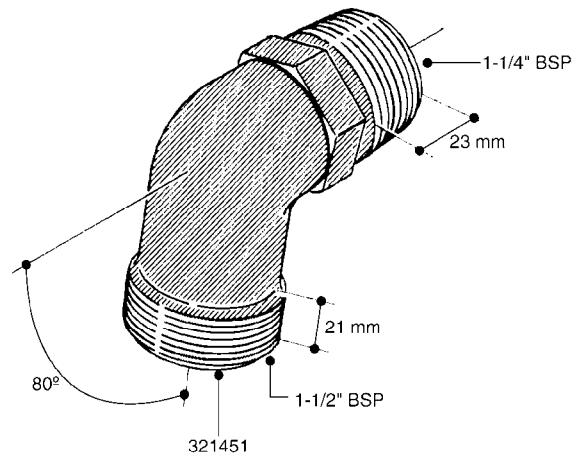

**H030**

FITTINGS - HEXAGON NIPPLES  
H030-HIN, 01:01:01

Page 1

Date 18.03.2013 13:28

parts-n°	order qty	description
10015303	1	FITT.PO.HN 1.00X1.00 M1000
10425003	1	FITT.PO.HN 1.25X1.00 MCPHEE
320132	1	FITT.DK HN 1" BSP
320176	1	FITT.DK HN 3/8"X1/2" BSP
320445	1	FITT.DK HN 1/4"X3/8" BSP
320655	1	FITT.DK HN 1/2"-1/2" BSP
320692	1	FITT.DK HN 3/8'BSPX1/4'NPT
320703	1	FITT.DK HN 3/8BSP X1/2 &1/4NPT
320725	1	FITT.DK NIPPLE 3/8"-3/8" BSP
320902	1	FITT.DK HN 3/8'X 1/4' BSP
390232	1	FITT.DK HN 1-1/2' X 1-1/4' BSP
390276	1	FITT.DK HN 1'BSP

**H040**

FITTINGS - NIPPLES & ELBOWS  
H040-HIN, 01:01:01

Page 1

Date 18.03.2013 13:28

parts-n°	order qty	description
10530803	1	FITT.PO.SE 2.00X2.00 45 DEG.
320191	1	FITT.DK ELB 3/8' BSP 45 DEGREE
320482	1	FITT.DK ELB. 1/2" BSP 60 DEG.
320596	1	FITT.DK ELB 3/8'-1/2' BSP 45DEG
320607	1	FITT.DK HN 3/8M X 3/8F BSP LNG
320633	1	FITT.DK HN 3/8"M X 3/8"F BSP
321451	1	FITT.DK ELB.1-1/2 X1-1/4 80DEG
321532	1	FITT.DK REDUC 3/4' X 1/2' BSP
390233	1	FITT.DK REDUC 1-1/2" X 1" BSP