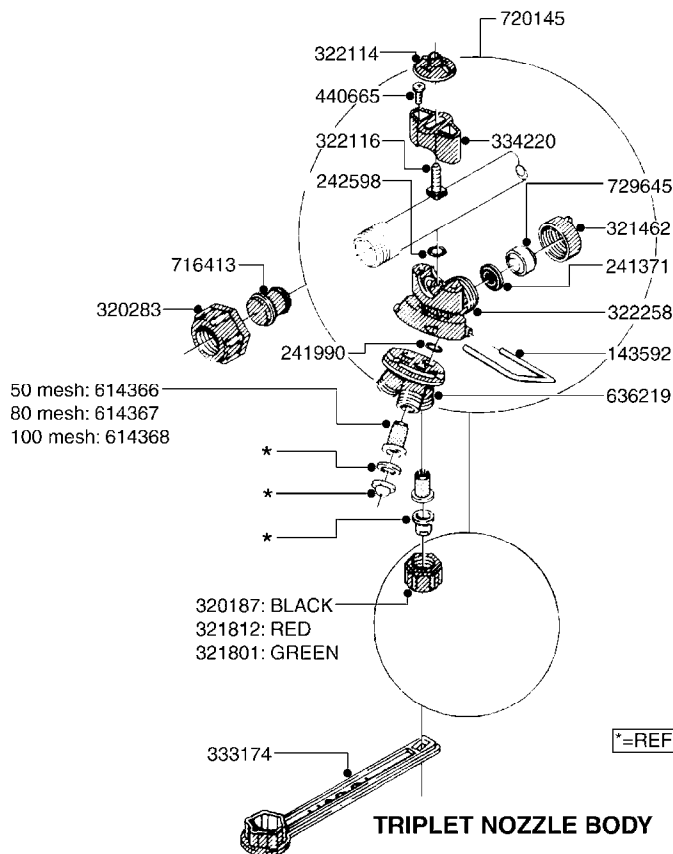

*=REFER TO HARDI NOZZLE CATALOG

D610

NOZZLE BODIES-THREADED
D610-HIN, 18:03:10

Page 1
Date 18.03.2013 13:28

parts-n°	order qty	description
143592	1	LOCK CLAMP FOR TRIPLET
241371	1	DIAPHRAGM F.NO-DRIP,VULC
241990	1	O-RING D9.3 X 2.4 VITON
242598	1	O-RING D7.0 X 2.5 NITRIL
320187	1	FITT.DK CAP 3/8" BSP BLACK
320283	1	FITT.DK NUT 3/4"BSP
321462	1	CAP F.NO-DRIP ASSY.
321801	1	FITT.DK CAP 3/8' BSP GREEN
321812	1	FITT.DK CAP 3/8' BSP RED
322114	1	NUT PLASTIC F.NOZZ.H
322116	1	BOLT PLASTIC F.NOZZ.H.
322258	1	HOUSING F.TRIPLET
322259	1	HOUSING LOWER NOZZLE SNGL 3/8"
333174	1	NOZZLE ALIGNMENT KEY
334220	1	NOZZLE BODY SING.SN.FT.UPPER
390639	1	O-RING F.NOZZLE FILTER
440665	1	SCREW M4.2X16 STAINLESS
614366	1	FILTER 50 MESH F.NOZZLE
614367	1	FILTER 80 MESH F.NOZZLE
614368	1	FILTER 100 MESH F.NOZZLE
636219	1	THREADED TURN PLATE F TRIPLET
716037	1	NOZZLE BODY THREADED COMPLETE
716413	1	FITT.DK PLUG ASSY. F.NOZ TUBE
720145	1	NOZZLE BODY TRIP.SWIVEL THREA.
725042	1	SCREEN 80 MESH W.GASKET, RED
725043	1	SCREEN 50 MESH W.GASKET,BLUE
725044	1	SCREEN 100 MESH W.GASKET,YELLO
729645	1	NON-DRIP SPRING ASSY.GREEN 10