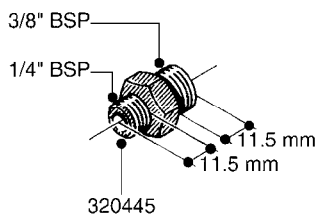

**H020**

FITTINGS-T-PIECES, CAPS & ELBOWS  
H020-HIN, 01:01:01

Page 1

Date 18.03.2013 13:28

parts-n°	order qty	description
10053603	1	FITT. CAPNUT 2"BSP 5601
10194303	1	CAP BLANK 1 1/2 MCPHEE 210060
320047	1	FITT.DK CAPNUT 1/2" BSP
320106	1	FITT.DK CAPNUT 1" BSP
320272	1	FITT.DK CAPNUT 3/8' BSP
320316	1	FITT.DK TEE 3/4" X3/4" X1"BSP
320331	1	FITT.DK TEE 1" - 1" - 3/4" BSP
320342	1	FITT.DK EL 3/4"M X 1"F BSP
320563	1	FITT.DK 3 WAY 1/2" 110 DEG.
320677	1	NO LONGER AVAILABLE
320961	1	FITT.DK CAPNUT 1-1/2" BSP
321053	1	FITT.DK TEE 1/2 X1/2 X1/2" BSP
322072	1	FITT.DK TEE 3/8'X3/8'X3/8' BSP
322095	1	FITT.DK TEE 1-1/2 X1 X3/4" BSP
322138	1	FITT.DK ELB 1"M X 1"F BSP
330013	1	O-RING D15/D10X2.5 F.3/8"NUT
330212	1	O-RING D19/D14X2.4 F.1/2"NUT
330326	1	O-RING D30/D24X2 F.1"NUT
331273	1	O-RING D44/D38X2 F.1-1/2"

**H030**

FITTINGS - HEXAGON NIPPLES  
H030-HIN, 01:01:01

Page 1

Date 18.03.2013 13:28

parts-n°	order qty	description
10015303	1	FITT.PO.HN 1.00X1.00 M1000
10425003	1	FITT.PO.HN 1.25X1.00 MCPHEE
320132	1	FITT.DK HN 1" BSP
320176	1	FITT.DK HN 3/8"X1/2" BSP
320445	1	FITT.DK HN 1/4"X3/8" BSP
320655	1	FITT.DK HN 1/2"-1/2" BSP
320692	1	FITT.DK HN 3/8'BSPX1/4'NPT
320703	1	FITT.DK HN 3/8BSP X1/2 &1/4NPT
320725	1	FITT.DK NIPPLE 3/8"-3/8" BSP
320902	1	FITT.DK HN 3/8'X 1/4' BSP
390232	1	FITT.DK HN 1-1/2' X 1-1/4' BSP
390276	1	FITT.DK HN 1'BSP