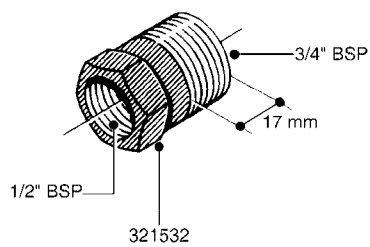

**H020**

FITTINGS-T-PIECES, CAPS & ELBOWS  
H020-HIN, 01:01:01

Page 1

Date 18.03.2013 13:28

parts-n°	order qty	description
10053603	1	FITT. CAPNUT 2"BSP 5601
10194303	1	CAP BLANK 1 1/2 MCPHEE 210060
320047	1	FITT.DK CAPNUT 1/2" BSP
320106	1	FITT.DK CAPNUT 1" BSP
320272	1	FITT.DK CAPNUT 3/8' BSP
320316	1	FITT.DK TEE 3/4" X3/4" X1"BSP
320331	1	FITT.DK TEE 1" - 1" - 3/4" BSP
320342	1	FITT.DK EL 3/4"M X 1"F BSP
320563	1	FITT.DK 3 WAY 1/2" 110 DEG.
320677	1	NO LONGER AVAILABLE
320961	1	FITT.DK CAPNUT 1-1/2" BSP
321053	1	FITT.DK TEE 1/2 X1/2 X1/2" BSP
322072	1	FITT.DK TEE 3/8'X3/8'X3/8' BSP
322095	1	FITT.DK TEE 1-1/2 X1 X3/4" BSP
322138	1	FITT.DK ELB 1"M X 1"F BSP
330013	1	O-RING D15/D10X2.5 F.3/8"NUT
330212	1	O-RING D19/D14X2.4 F.1/2"NUT
330326	1	O-RING D30/D24X2 F.1"NUT
331273	1	O-RING D44/D38X2 F.1-1/2"

**H030**

FITTINGS - HEXAGON NIPPLES  
H030-HIN, 01:01:01

Page 1

Date 18.03.2013 13:28

parts-n°	order qty	description
10015303	1	FITT.PO.HN 1.00X1.00 M1000
10425003	1	FITT.PO.HN 1.25X1.00 MCPHEE
320132	1	FITT.DK HN 1" BSP
320176	1	FITT.DK HN 3/8"X1/2" BSP
320445	1	FITT.DK HN 1/4"X3/8" BSP
320655	1	FITT.DK HN 1/2"-1/2" BSP
320692	1	FITT.DK HN 3/8'BSPX1/4'NPT
320703	1	FITT.DK HN 3/8BSP X1/2 &1/4NPT
320725	1	FITT.DK NIPPLE 3/8"-3/8" BSP
320902	1	FITT.DK HN 3/8'X 1/4' BSP
390232	1	FITT.DK HN 1-1/2' X 1-1/4' BSP
390276	1	FITT.DK HN 1'BSP

**H040**

FITTINGS - NIPPLES & ELBOWS  
H040-HIN, 01:01:01

Page 1

Date 18.03.2013 13:28

parts-n°	order qty	description
10530803	1	FITT.PO.SE 2.00X2.00 45 DEG.
320191	1	FITT.DK ELB 3/8' BSP 45 DEGREE
320482	1	FITT.DK ELB. 1/2" BSP 60 DEG.
320596	1	FITT.DK ELB 3/8'-1/2' BSP 45DEG
320607	1	FITT.DK HN 3/8M X 3/8F BSP LNG
320633	1	FITT.DK HN 3/8"M X 3/8"F BSP
321451	1	FITT.DK ELB.1-1/2 X1-1/4 80DEG
321532	1	FITT.DK REDUC 3/4' X 1/2' BSP
390233	1	FITT.DK REDUC 1-1/2" X 1" BSP