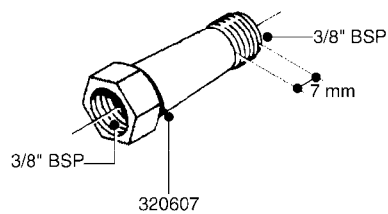

**H030**

FITTINGS - HEXAGON NIPPLES  
H030-HIN, 01:01:01

Page 1

Date 18.03.2013 13:28

parts-n°	order qty	description
10015303	1	FITT.PO.HN 1.00X1.00 M1000
10425003	1	FITT.PO.HN 1.25X1.00 MCPHEE
320132	1	FITT.DK HN 1" BSP
320176	1	FITT.DK HN 3/8"X1/2" BSP
320445	1	FITT.DK HN 1/4"X3/8" BSP
320655	1	FITT.DK HN 1/2"-1/2" BSP
320692	1	FITT.DK HN 3/8'BSPX1/4'NPT
320703	1	FITT.DK HN 3/8BSP X1/2 &1/4NPT
320725	1	FITT.DK NIPPLE 3/8"-3/8" BSP
320902	1	FITT.DK HN 3/8'X 1/4' BSP
390232	1	FITT.DK HN 1-1/2' X 1-1/4' BSP
390276	1	FITT.DK HN 1'BSP

**H040**

FITTINGS - NIPPLES & ELBOWS  
H040-HIN, 01:01:01

Page 1

Date 18.03.2013 13:28

parts-n°	order qty	description
10530803	1	FITT.PO.SE 2.00X2.00 45 DEG.
320191	1	FITT.DK ELB 3/8' BSP 45 DEGREE
320482	1	FITT.DK ELB. 1/2" BSP 60 DEG.
320596	1	FITT.DK ELB 3/8'-1/2' BSP 45DEG
320607	1	FITT.DK HN 3/8M X 3/8F BSP LNG
320633	1	FITT.DK HN 3/8"M X 3/8"F BSP
321451	1	FITT.DK ELB.1-1/2 X1-1/4 80DEG
321532	1	FITT.DK REDUC 3/4' X 1/2' BSP
390233	1	FITT.DK REDUC 1-1/2" X 1" BSP