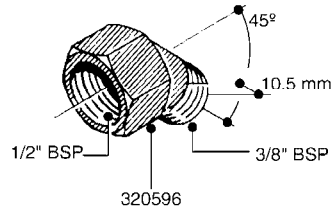

**H030**

FITTINGS - HEXAGON NIPPLES  
H030-HIN, 01:01:01

Page 1

Date 18.03.2013 13:28

parts-n°	order qty	description
10015303	1	FITT.PO.HN 1.00X1.00 M1000
10425003	1	FITT.PO.HN 1.25X1.00 MCPHEE
320132	1	FITT.DK HN 1" BSP
320176	1	FITT.DK HN 3/8"X1/2" BSP
320445	1	FITT.DK HN 1/4"X3/8" BSP
320655	1	FITT.DK HN 1/2"-1/2" BSP
320692	1	FITT.DK HN 3/8'BSPX1/4'NPT
320703	1	FITT.DK HN 3/8BSP X1/2 &1/4NPT
320725	1	FITT.DK NIPPLE 3/8"-3/8" BSP
320902	1	FITT.DK HN 3/8'X 1/4' BSP
390232	1	FITT.DK HN 1-1/2' X 1-1/4' BSP
390276	1	FITT.DK HN 1'BSP

**H040**

FITTINGS - NIPPLES & ELBOWS  
H040-HIN, 01:01:01

Page 1

Date 18.03.2013 13:28

parts-n°	order qty	description
10530803	1	FITT.PO.SE 2.00X2.00 45 DEG.
320191	1	FITT.DK ELB 3/8' BSP 45 DEGREE
320482	1	FITT.DK ELB. 1/2" BSP 60 DEG.
320596	1	FITT.DK ELB 3/8'-1/2' BSP 45DEG
320607	1	FITT.DK HN 3/8M X 3/8F BSP LNG
320633	1	FITT.DK HN 3/8"M X 3/8"F BSP
321451	1	FITT.DK ELB.1-1/2 X1-1/4 80DEG
321532	1	FITT.DK REDUC 3/4' X 1/2' BSP
390233	1	FITT.DK REDUC 1-1/2" X 1" BSP