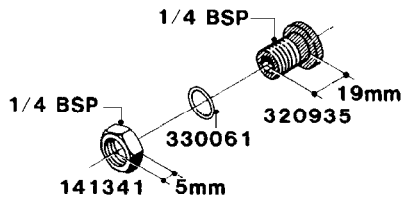

**H040**

FITTINGS - NIPPLES & ELBOWS  
H040-HIN, 01:01:01

Page 1

Date 18.03.2013 13:28

parts-n°	order qty	description
10530803	1	FITT.PO.SE 2.00X2.00 45 DEG.
320191	1	FITT.DK ELB 3/8' BSP 45 DEGREE
320482	1	FITT.DK ELB. 1/2" BSP 60 DEG.
320596	1	FITT.DK ELB 3/8'-1/2' BSP 45DEG
320607	1	FITT.DK HN 3/8M X 3/8F BSP LNG
320633	1	FITT.DK HN 3/8"M X 3/8"F BSP
321451	1	FITT.DK ELB.1-1/2 X1-1/4 80DEG
321532	1	FITT.DK REDUC 3/4' X 1/2' BSP
390233	1	FITT.DK REDUC 1-1/2" X 1" BSP

**H050**

parts-n°	order qty	description
242594	1	O-RING D14 X 1.78 SCH.70-EPDM
320294	1	FITT.DK TEE 3/8X3/8HB X1/2"BSP
320305	1	FITT.DK HB 3/4'- 3/4' BSP
320386	1	FITT.DK TEE 3/8X3/8HB X3/8"BSP
320397	1	FITT.DK ELB 3/8"HB X 3/8" BSP
320401	1	FITT.DK TEE 1/2X1/2HB X1/2"BSP
320412	1	FITT.DK TEE 1/2X1/2HB X3/8'BSP
320423	1	FITT.DK ELB 1/2'HB X 3/8' BSP
320891	1	FITT.DK HB 3/8'- 3/8' BSP
320972	1	FITT.DK HB 5/16'- 1/4' BSP
322046	1	FITT.DK TEE 1/2X1/2HB X3/4'BSP
322048	1	FITT.DK TEE 3/4X3/4HB X3/4'BSP
330595	1	O-RING D24.6/D20X2.1 -3/4"
333137	1	FITT.DK CONN.1/2" F.NOZZ. DOUB
333141	1	FITT.DK CONN.1/2" F.NOZZ.SING
334041	1	FITT.DK CONN.3/4' F.NOZZ. SING
334042	1	FITT.DK CONN.3/4' F.NOZZ. DOUB
334195	1	FITT.DK ELB. 3/4"HB X 3/4"HB
10012103	1	FITT.PO.HB 1.25X1.50 IMB1012
10014003	1	FITT.PO.HB 1.25X1.25 IMB1010
10036903	1	FITT.PO.HB 1.50X1.50 IMB1212
28019303	1	FITTING HB ELB 3/4NPT-3/4HOSE
61016500	1	HOSE TAIL 3/4" 90°+RG CAP 3/4"
72026700	1	NOZZLE TUBE ADAPTER W/O-RING