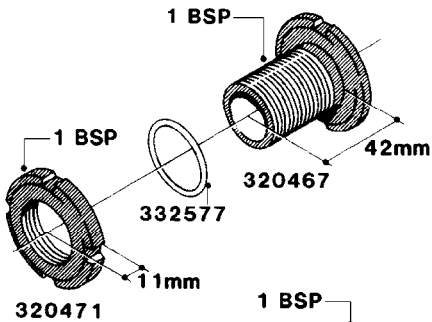

**H030**

FITTINGS - HEXAGON NIPPLES  
H030-HIN, 01:01:01

Page 1

Date 18.03.2013 13:28

parts-n°	order qty	description
10015303	1	FITT.PO.HN 1.00X1.00 M1000
10425003	1	FITT.PO.HN 1.25X1.00 MCPHEE
320132	1	FITT.DK HN 1" BSP
320176	1	FITT.DK HN 3/8"X1/2" BSP
320445	1	FITT.DK HN 1/4"X3/8" BSP
320655	1	FITT.DK HN 1/2"-1/2" BSP
320692	1	FITT.DK HN 3/8'BSPX1/4'NPT
320703	1	FITT.DK HN 3/8BSP X1/2 &1/4NPT
320725	1	FITT.DK NIPPLE 3/8"-3/8" BSP
320902	1	FITT.DK HN 3/8'X 1/4' BSP
390232	1	FITT.DK HN 1-1/2' X 1-1/4' BSP
390276	1	FITT.DK HN 1'BSP

**H040**

FITTINGS - NIPPLES & ELBOWS  
H040-HIN, 01:01:01

Page 1

Date 18.03.2013 13:28

parts-n°	order qty	description
10530803	1	FITT.PO.SE 2.00X2.00 45 DEG.
320191	1	FITT.DK ELB 3/8' BSP 45 DEGREE
320482	1	FITT.DK ELB. 1/2" BSP 60 DEG.
320596	1	FITT.DK ELB 3/8'-1/2' BSP 45DEG
320607	1	FITT.DK HN 3/8M X 3/8F BSP LNG
320633	1	FITT.DK HN 3/8"M X 3/8"F BSP
321451	1	FITT.DK ELB.1-1/2 X1-1/4 80DEG
321532	1	FITT.DK REDUC 3/4' X 1/2' BSP
390233	1	FITT.DK REDUC 1-1/2" X 1" BSP

**H050**

parts-n°	order qty	description
242594	1	O-RING D14 X 1.78 SCH.70-EPDM
320294	1	FITT.DK TEE 3/8X3/8HB X1/2"BSP
320305	1	FITT.DK HB 3/4'- 3/4' BSP
320386	1	FITT.DK TEE 3/8X3/8HB X3/8"BSP
320397	1	FITT.DK ELB 3/8"HB X 3/8" BSP
320401	1	FITT.DK TEE 1/2X1/2HB X1/2"BSP
320412	1	FITT.DK TEE 1/2X1/2HB X3/8'BSP
320423	1	FITT.DK ELB 1/2'HB X 3/8' BSP
320891	1	FITT.DK HB 3/8'- 3/8' BSP
320972	1	FITT.DK HB 5/16'- 1/4' BSP
322046	1	FITT.DK TEE 1/2X1/2HB X3/4'BSP
322048	1	FITT.DK TEE 3/4X3/4HB X3/4'BSP
330595	1	O-RING D24.6/D20X2.1 -3/4"
333137	1	FITT.DK CONN.1/2" F.NOZZ. DOUB
333141	1	FITT.DK CONN.1/2" F.NOZZ.SING
334041	1	FITT.DK CONN.3/4' F.NOZZ. SING
334042	1	FITT.DK CONN.3/4' F.NOZZ. DOUB
334195	1	FITT.DK ELB. 3/4"HB X 3/4"HB
10012103	1	FITT.PO.HB 1.25X1.50 IMB1012
10014003	1	FITT.PO.HB 1.25X1.25 IMB1010
10036903	1	FITT.PO.HB 1.50X1.50 IMB1212
28019303	1	FITTING HB ELB 3/4NPT-3/4HOSE
61016500	1	HOSE TAIL 3/4" 90°+RG CAP 3/4"
72026700	1	NOZZLE TUBE ADAPTER W/O-RING