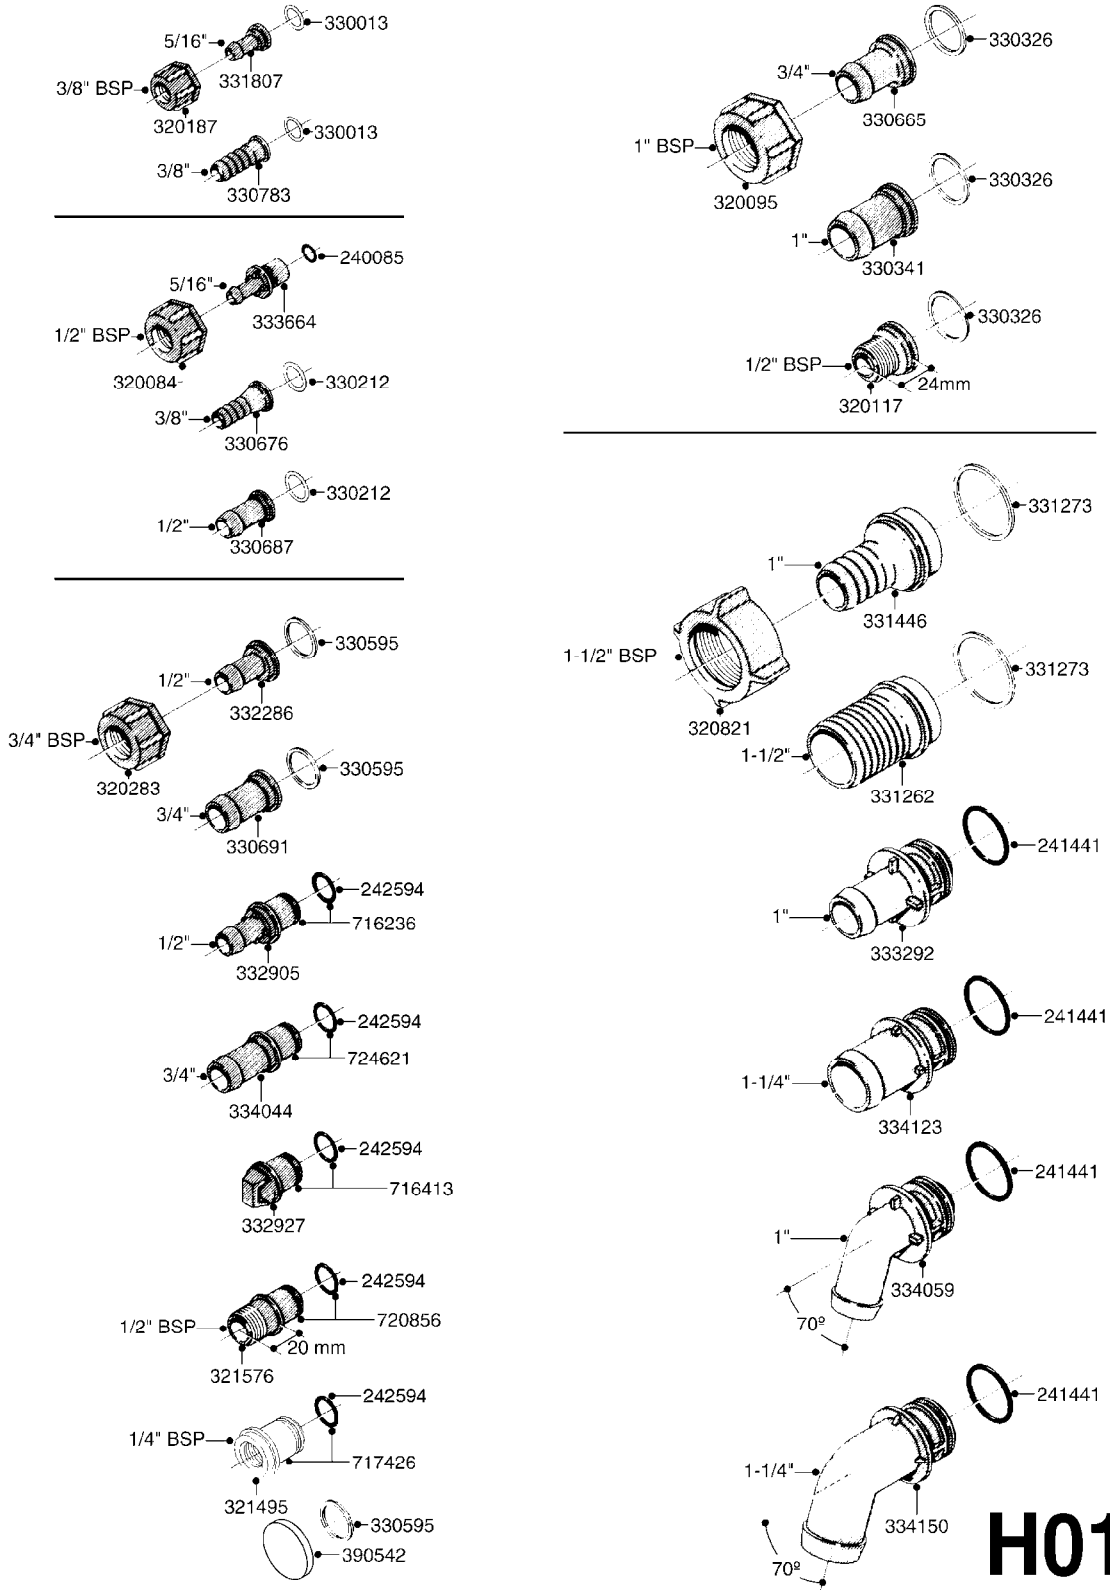

**H010**

parts-n°	order qty	description
240085	1	O-RING D13,1/8,3X02,4 NITRIL
241441	1	O-RING D29.3X3
242594	1	O-RING D14 X 1.78 SCH.70-EPDM
320084	1	FITT.DK NUT 1/2" BSP
320095	1	FITT.DK NUT 1" BSP
320117	1	FITT.DK CONN.1/2"BSP F. 1" CAP
320187	1	FITT.DK CAP 3/8" BSP BLACK
320283	1	FITT.DK NUT 3/4"BSP
320821	1	FITT.DK NUT 1-1/2" BSP
321495	1	FITT.DK REDUC 1/4'BSP F.3/4'NT
321576	1	FITT.DK CONN 1/2"BSP F.3/4"NUT
330013	1	O-RING D15/D10X2.5 F.3/8"NUT
330212	1	O-RING D19/D14X2.4 F.1/2"NUT
330326	1	O-RING D30/D24X2 F.1"NUT
330341	1	FITT.DK HB 1" F. 1" NUT
330595	1	O-RING D24.6/D20X2.1 -3/4"
330665	1	FITT.DK HB 3/4"F.1" NUT
330676	1	FITT.DK HB 3/8" F. 1/2" NUT
330687	1	FITT.DK HB 1/2" F. 1/2" NUT
330691	1	FITT.DK HB 3/4'F.3/4' NUT
330783	1	FITT.DK HB 3/8"F.3/8" NUT
331262	1	FITT.DK HB 1-1/2" F. 1-1/2"NUT
331273	1	O-RING D44/D38X2 F.1-1/2"
331446	1	FITT.DK HB 1" F.1-1/2" NUT
331807	1	FITT.DK HB 5/16" F.3/8" NUT
332286	1	FITT.DK HB 1/2" F. 3/4" NUT
332905	1	FITT.DK HB 1/2" F. 3/4" CAP
332927	1	FITT.DK PL.F. NOZZLE TUBE
333292	1	FITT.DK HB 1"O'RING F.1-1/2"
333664	1	FITT.DK HB 5/16' F. 1/2' NUT
334044	1	FITT.DK HB 3/4' F. 3/4' CAP
334059	1	FITT.DK EL 1" 110 DEG.F.1-1/2"
334123	1	FITT.DK HB 1-1/4"O-RNG F.1-1/2"
334150	1	FITT.DK HB 1-1/4" 110 F.1-1/2"
390542	1	PLUG WASHER FOR 3/4'CAP NUT
716236	1	FITT.DK HB 1/2" ASSY. F. 3/4"
716413	1	FITT.DK PLUG ASSY. F.NOZ TUBE
717426	1	FITT.DK REDUC 1/4"BSP F.3/4"N
720856	1	FITT.DK 1/2'BSP ASSY.F.3/4'NUT
724621	1	FITT.DK HB 3/4"ASSY F.3/4" NUT

**H040**

FITTINGS - NIPPLES & ELBOWS  
H040-HIN, 01:01:01

Page 1

Date 18.03.2013 13:28

parts-n°	order qty	description
10530803	1	FITT.PO.SE 2.00X2.00 45 DEG.
320191	1	FITT.DK ELB 3/8' BSP 45 DEGREE
320482	1	FITT.DK ELB. 1/2" BSP 60 DEG.
320596	1	FITT.DK ELB 3/8'-1/2' BSP 45DEG
320607	1	FITT.DK HN 3/8M X 3/8F BSP LNG
320633	1	FITT.DK HN 3/8"M X 3/8"F BSP
321451	1	FITT.DK ELB.1-1/2 X1-1/4 80DEG
321532	1	FITT.DK REDUC 3/4' X 1/2' BSP
390233	1	FITT.DK REDUC 1-1/2" X 1" BSP