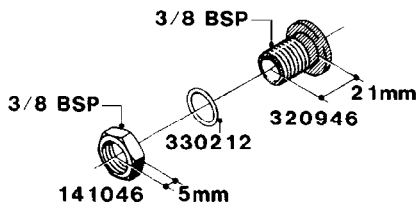

**H030**

FITTINGS - HEXAGON NIPPLES  
H030-HIN, 01:01:01

Page 1

Date 18.03.2013 13:28

parts-n°	order qty	description
10015303	1	FITT.PO.HN 1.00X1.00 M1000
10425003	1	FITT.PO.HN 1.25X1.00 MCPHEE
320132	1	FITT.DK HN 1" BSP
320176	1	FITT.DK HN 3/8"X1/2" BSP
320445	1	FITT.DK HN 1/4"X3/8" BSP
320655	1	FITT.DK HN 1/2"-1/2" BSP
320692	1	FITT.DK HN 3/8'BSPX1/4'NPT
320703	1	FITT.DK HN 3/8BSP X1/2 &1/4NPT
320725	1	FITT.DK NIPPLE 3/8"-3/8" BSP
320902	1	FITT.DK HN 3/8'X 1/4' BSP
390232	1	FITT.DK HN 1-1/2' X 1-1/4' BSP
390276	1	FITT.DK HN 1'BSP

**H040**

FITTINGS - NIPPLES & ELBOWS  
H040-HIN, 01:01:01

Page 1

Date 18.03.2013 13:28

parts-n°	order qty	description
10530803	1	FITT.PO.SE 2.00X2.00 45 DEG.
320191	1	FITT.DK ELB 3/8' BSP 45 DEGREE
320482	1	FITT.DK ELB. 1/2" BSP 60 DEG.
320596	1	FITT.DK ELB 3/8'-1/2' BSP 45DEG
320607	1	FITT.DK HN 3/8M X 3/8F BSP LNG
320633	1	FITT.DK HN 3/8"M X 3/8"F BSP
321451	1	FITT.DK ELB.1-1/2 X1-1/4 80DEG
321532	1	FITT.DK REDUC 3/4' X 1/2' BSP
390233	1	FITT.DK REDUC 1-1/2" X 1" BSP

**H050**

parts-n°	order qty	description
242594	1	O-RING D14 X 1.78 SCH.70-EPDM
320294	1	FITT.DK TEE 3/8X3/8HB X1/2"BSP
320305	1	FITT.DK HB 3/4'- 3/4' BSP
320386	1	FITT.DK TEE 3/8X3/8HB X3/8"BSP
320397	1	FITT.DK ELB 3/8"HB X 3/8" BSP
320401	1	FITT.DK TEE 1/2X1/2HB X1/2"BSP
320412	1	FITT.DK TEE 1/2X1/2HB X3/8'BSP
320423	1	FITT.DK ELB 1/2'HB X 3/8' BSP
320891	1	FITT.DK HB 3/8'- 3/8' BSP
320972	1	FITT.DK HB 5/16'- 1/4' BSP
322046	1	FITT.DK TEE 1/2X1/2HB X3/4'BSP
322048	1	FITT.DK TEE 3/4X3/4HB X3/4'BSP
330595	1	O-RING D24.6/D20X2.1 -3/4"
333137	1	FITT.DK CONN.1/2" F.NOZZ. DOUB
333141	1	FITT.DK CONN.1/2" F.NOZZ.SING
334041	1	FITT.DK CONN.3/4' F.NOZZ. SING
334042	1	FITT.DK CONN.3/4' F.NOZZ. DOUB
334195	1	FITT.DK ELB. 3/4"HB X 3/4"HB
10012103	1	FITT.PO.HB 1.25X1.50 IMB1012
10014003	1	FITT.PO.HB 1.25X1.25 IMB1010
10036903	1	FITT.PO.HB 1.50X1.50 IMB1212
28019303	1	FITTING HB ELB 3/4NPT-3/4HOSE
61016500	1	HOSE TAIL 3/4" 90°+RG CAP 3/4"
72026700	1	NOZZLE TUBE ADAPTER W/O-RING