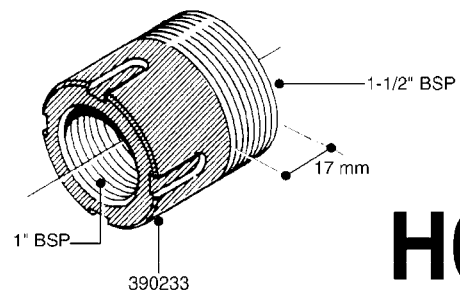

**H030**

FITTINGS - HEXAGON NIPPLES  
H030-HIN, 01:01:01

Page 1

Date 18.03.2013 13:28

parts-n°	order qty	description
10015303	1	FITT.PO.HN 1.00X1.00 M1000
10425003	1	FITT.PO.HN 1.25X1.00 MCPHEE
320132	1	FITT.DK HN 1" BSP
320176	1	FITT.DK HN 3/8"X1/2" BSP
320445	1	FITT.DK HN 1/4"X3/8" BSP
320655	1	FITT.DK HN 1/2"-1/2" BSP
320692	1	FITT.DK HN 3/8'BSPX1/4'NPT
320703	1	FITT.DK HN 3/8BSP X1/2 &1/4NPT
320725	1	FITT.DK NIPPLE 3/8"-3/8" BSP
320902	1	FITT.DK HN 3/8'X 1/4' BSP
390232	1	FITT.DK HN 1-1/2' X 1-1/4' BSP
390276	1	FITT.DK HN 1'BSP

**H040**

FITTINGS - NIPPLES & ELBOWS  
H040-HIN, 01:01:01

Page 1

Date 18.03.2013 13:28

parts-n°	order qty	description
10530803	1	FITT.PO.SE 2.00X2.00 45 DEG.
320191	1	FITT.DK ELB 3/8' BSP 45 DEGREE
320482	1	FITT.DK ELB. 1/2" BSP 60 DEG.
320596	1	FITT.DK ELB 3/8'-1/2' BSP 45DEG
320607	1	FITT.DK HN 3/8M X 3/8F BSP LNG
320633	1	FITT.DK HN 3/8"M X 3/8"F BSP
321451	1	FITT.DK ELB.1-1/2 X1-1/4 80DEG
321532	1	FITT.DK REDUC 3/4' X 1/2' BSP
390233	1	FITT.DK REDUC 1-1/2" X 1" BSP