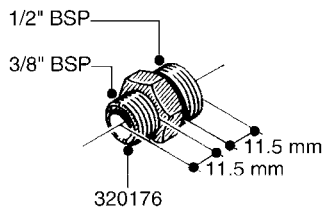

**H020**

FITTINGS-T-PIECES, CAPS & ELBOWS  
H020-HIN, 01:01:01

Page 1

Date 18.03.2013 13:28

parts-n°	order qty	description
10053603	1	FITT. CAPNUT 2"BSP 5601
10194303	1	CAP BLANK 1 1/2 MCPHEE 210060
320047	1	FITT.DK CAPNUT 1/2" BSP
320106	1	FITT.DK CAPNUT 1" BSP
320272	1	FITT.DK CAPNUT 3/8' BSP
320316	1	FITT.DK TEE 3/4" X3/4" X1"BSP
320331	1	FITT.DK TEE 1" - 1" - 3/4" BSP
320342	1	FITT.DK EL 3/4"M X 1"F BSP
320563	1	FITT.DK 3 WAY 1/2" 110 DEG.
320677	1	NO LONGER AVAILABLE
320961	1	FITT.DK CAPNUT 1-1/2" BSP
321053	1	FITT.DK TEE 1/2 X1/2 X1/2" BSP
322072	1	FITT.DK TEE 3/8'X3/8'X3/8' BSP
322095	1	FITT.DK TEE 1-1/2 X1 X3/4" BSP
322138	1	FITT.DK ELB 1"M X 1"F BSP
330013	1	O-RING D15/D10X2.5 F.3/8"NUT
330212	1	O-RING D19/D14X2.4 F.1/2"NUT
330326	1	O-RING D30/D24X2 F.1"NUT
331273	1	O-RING D44/D38X2 F.1-1/2"