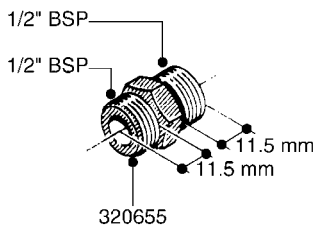

**H020**

FITTINGS-T-PIECES, CAPS & ELBOWS  
H020-HIN, 01:01:01

Page 1

Date 18.03.2013 13:28

parts-n°	order qty	description
10053603	1	FITT. CAPNUT 2"BSP 5601
10194303	1	CAP BLANK 1 1/2 MCPHEE 210060
320047	1	FITT.DK CAPNUT 1/2" BSP
320106	1	FITT.DK CAPNUT 1" BSP
320272	1	FITT.DK CAPNUT 3/8' BSP
320316	1	FITT.DK TEE 3/4" X3/4" X1"BSP
320331	1	FITT.DK TEE 1" - 1" - 3/4" BSP
320342	1	FITT.DK EL 3/4"M X 1"F BSP
320563	1	FITT.DK 3 WAY 1/2" 110 DEG.
320677	1	NO LONGER AVAILABLE
320961	1	FITT.DK CAPNUT 1-1/2" BSP
321053	1	FITT.DK TEE 1/2 X1/2 X1/2" BSP
322072	1	FITT.DK TEE 3/8'X3/8'X3/8' BSP
322095	1	FITT.DK TEE 1-1/2 X1 X3/4" BSP
322138	1	FITT.DK ELB 1"M X 1"F BSP
330013	1	O-RING D15/D10X2.5 F.3/8"NUT
330212	1	O-RING D19/D14X2.4 F.1/2"NUT
330326	1	O-RING D30/D24X2 F.1"NUT
331273	1	O-RING D44/D38X2 F.1-1/2"

**H030**

FITTINGS - HEXAGON NIPPLES  
H030-HIN, 01:01:01

Page 1

Date 18.03.2013 13:28

parts-n°	order qty	description
10015303	1	FITT.PO.HN 1.00X1.00 M1000
10425003	1	FITT.PO.HN 1.25X1.00 MCPHEE
320132	1	FITT.DK HN 1" BSP
320176	1	FITT.DK HN 3/8"X1/2" BSP
320445	1	FITT.DK HN 1/4"X3/8" BSP
320655	1	FITT.DK HN 1/2"-1/2" BSP
320692	1	FITT.DK HN 3/8'BSPX1/4'NPT
320703	1	FITT.DK HN 3/8BSP X1/2 &1/4NPT
320725	1	FITT.DK NIPPLE 3/8"-3/8" BSP
320902	1	FITT.DK HN 3/8'X 1/4' BSP
390232	1	FITT.DK HN 1-1/2' X 1-1/4' BSP
390276	1	FITT.DK HN 1'BSP