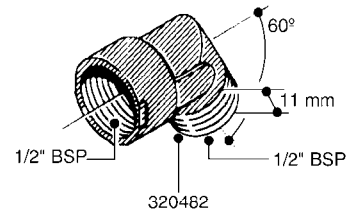

**H030**

FITTINGS - HEXAGON NIPPLES  
H030-HIN, 01:01:01

Page 1

Date 18.03.2013 13:28

parts-n°	order qty	description
10015303	1	FITT.PO.HN 1.00X1.00 M1000
10425003	1	FITT.PO.HN 1.25X1.00 MCPHEE
320132	1	FITT.DK HN 1" BSP
320176	1	FITT.DK HN 3/8"X1/2" BSP
320445	1	FITT.DK HN 1/4"X3/8" BSP
320655	1	FITT.DK HN 1/2"-1/2" BSP
320692	1	FITT.DK HN 3/8'BSPX1/4'NPT
320703	1	FITT.DK HN 3/8BSP X1/2 &1/4NPT
320725	1	FITT.DK NIPPLE 3/8"-3/8" BSP
320902	1	FITT.DK HN 3/8'X 1/4' BSP
390232	1	FITT.DK HN 1-1/2' X 1-1/4' BSP
390276	1	FITT.DK HN 1'BSP

**H040**

FITTINGS - NIPPLES & ELBOWS  
H040-HIN, 01:01:01

Page 1

Date 18.03.2013 13:28

parts-n°	order qty	description
10530803	1	FITT.PO.SE 2.00X2.00 45 DEG.
320191	1	FITT.DK ELB 3/8' BSP 45 DEGREE
320482	1	FITT.DK ELB. 1/2" BSP 60 DEG.
320596	1	FITT.DK ELB 3/8'-1/2' BSP 45DEG
320607	1	FITT.DK HN 3/8M X 3/8F BSP LNG
320633	1	FITT.DK HN 3/8"M X 3/8"F BSP
321451	1	FITT.DK ELB.1-1/2 X1-1/4 80DEG
321532	1	FITT.DK REDUC 3/4' X 1/2' BSP
390233	1	FITT.DK REDUC 1-1/2" X 1" BSP