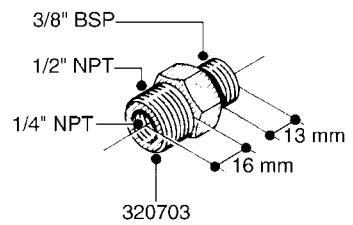

**H020**

FITTINGS-T-PIECES, CAPS & ELBOWS  
H020-HIN, 01:01:01

Page 1

Date 18.03.2013 13:28

parts-n°	order qty	description
10053603	1	FITT. CAPNUT 2"BSP 5601
10194303	1	CAP BLANK 1 1/2 MCPHEE 210060
320047	1	FITT.DK CAPNUT 1/2" BSP
320106	1	FITT.DK CAPNUT 1" BSP
320272	1	FITT.DK CAPNUT 3/8' BSP
320316	1	FITT.DK TEE 3/4" X3/4" X1"BSP
320331	1	FITT.DK TEE 1" - 1" - 3/4" BSP
320342	1	FITT.DK EL 3/4"M X 1"F BSP
320563	1	FITT.DK 3 WAY 1/2" 110 DEG.
320677	1	NO LONGER AVAILABLE
320961	1	FITT.DK CAPNUT 1-1/2" BSP
321053	1	FITT.DK TEE 1/2 X1/2 X1/2" BSP
322072	1	FITT.DK TEE 3/8'X3/8'X3/8' BSP
322095	1	FITT.DK TEE 1-1/2 X1 X3/4" BSP
322138	1	FITT.DK ELB 1"M X 1"F BSP
330013	1	O-RING D15/D10X2.5 F.3/8"NUT
330212	1	O-RING D19/D14X2.4 F.1/2"NUT
330326	1	O-RING D30/D24X2 F.1"NUT
331273	1	O-RING D44/D38X2 F.1-1/2"

**H030**

FITTINGS - HEXAGON NIPPLES  
H030-HIN, 01:01:01

Page 1

Date 18.03.2013 13:28

parts-n°	order qty	description
10015303	1	FITT.PO.HN 1.00X1.00 M1000
10425003	1	FITT.PO.HN 1.25X1.00 MCPHEE
320132	1	FITT.DK HN 1" BSP
320176	1	FITT.DK HN 3/8"X1/2" BSP
320445	1	FITT.DK HN 1/4"X3/8" BSP
320655	1	FITT.DK HN 1/2"-1/2" BSP
320692	1	FITT.DK HN 3/8'BSPX1/4'NPT
320703	1	FITT.DK HN 3/8BSP X1/2 &1/4NPT
320725	1	FITT.DK NIPPLE 3/8"-3/8" BSP
320902	1	FITT.DK HN 3/8'X 1/4' BSP
390232	1	FITT.DK HN 1-1/2' X 1-1/4' BSP
390276	1	FITT.DK HN 1'BSP