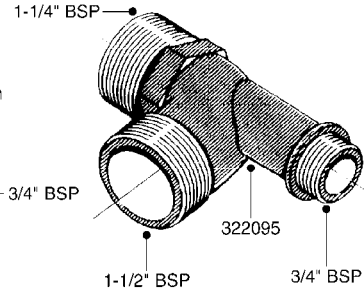

G520

PRESSURE GAUGES  
G520-HIN, 13:06:08

Page 1

Date 18.03.2013 13:28

parts-n°	order qty	description
280637	1	GAUGE 2.5"BR BOTT.PSI85 BAR6
283754	1	GAUGE 2.5'BR REAR PSI200 BAR16
284269	1	GAUGE 2.5'BR BOTT.BAR16
844082	1	GAUGE 1.5'BR REAR PSI140BAR10
844086	1	GAUGE 2.5'BR BOTT.PSI1000BAR80
844088	1	GAUGE 2.5'BR BOTT PSI1200BAR80
10349503	1	GAUGE 2'BR REAR PSI100KP700
28014403	1	GAUGE 4"BR REAR PSI200
28026103	1	GAUGE 200PSI/BR, 4", 1/4"BSP-BTM
28026203	1	GAUGE 200PSI/BR, 2.5"1/4BSP-BTM

**H010**

parts-n°	order qty	description
240085	1	O-RING D13,1/8,3X02,4 NITRIL
241441	1	O-RING D29.3X3
242594	1	O-RING D14 X 1.78 SCH.70-EPDM
320084	1	FITT.DK NUT 1/2" BSP
320095	1	FITT.DK NUT 1" BSP
320117	1	FITT.DK CONN.1/2"BSP F. 1" CAP
320187	1	FITT.DK CAP 3/8" BSP BLACK
320283	1	FITT.DK NUT 3/4"BSP
320821	1	FITT.DK NUT 1-1/2" BSP
321495	1	FITT.DK REDUC 1/4'BSP F.3/4'NT
321576	1	FITT.DK CONN 1/2"BSP F.3/4"NUT
330013	1	O-RING D15/D10X2.5 F.3/8"NUT
330212	1	O-RING D19/D14X2.4 F.1/2"NUT
330326	1	O-RING D30/D24X2 F.1"NUT
330341	1	FITT.DK HB 1" F. 1" NUT
330595	1	O-RING D24.6/D20X2.1 -3/4"
330665	1	FITT.DK HB 3/4"F.1" NUT
330676	1	FITT.DK HB 3/8" F. 1/2" NUT
330687	1	FITT.DK HB 1/2" F. 1/2" NUT
330691	1	FITT.DK HB 3/4'F.3/4' NUT
330783	1	FITT.DK HB 3/8"F.3/8" NUT
331262	1	FITT.DK HB 1-1/2" F. 1-1/2"NUT
331273	1	O-RING D44/D38X2 F.1-1/2"
331446	1	FITT.DK HB 1" F.1-1/2" NUT
331807	1	FITT.DK HB 5/16" F.3/8" NUT
332286	1	FITT.DK HB 1/2" F. 3/4" NUT
332905	1	FITT.DK HB 1/2" F. 3/4" CAP
332927	1	FITT.DK PL.F. NOZZLE TUBE
333292	1	FITT.DK HB 1"O'RING F.1-1/2"
333664	1	FITT.DK HB 5/16' F. 1/2' NUT
334044	1	FITT.DK HB 3/4' F. 3/4' CAP
334059	1	FITT.DK EL 1" 110 DEG.F.1-1/2"
334123	1	FITT.DK HB 1-1/4"O-RNG F.1-1/2"
334150	1	FITT.DK HB 1-1/4" 110 F.1-1/2"
390542	1	PLUG WASHER FOR 3/4'CAP NUT
716236	1	FITT.DK HB 1/2" ASSY. F. 3/4"
716413	1	FITT.DK PLUG ASSY. F.NOZ TUBE
717426	1	FITT.DK REDUC 1/4"BSP F.3/4"N
720856	1	FITT.DK 1/2'BSP ASSY.F.3/4'NUT
724621	1	FITT.DK HB 3/4"ASSY F.3/4" NUT