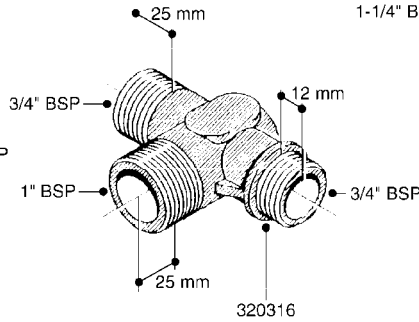

G520

PRESSURE GAUGES  
G520-HIN, 13:06:08

Page 1

Date 18.03.2013 13:28

parts-n°	order qty	description
280637	1	GAUGE 2.5"BR BOTT.PSI85 BAR6
283754	1	GAUGE 2.5'BR REAR PSI200 BAR16
284269	1	GAUGE 2.5'BR BOTT.BAR16
844082	1	GAUGE 1.5'BR REAR PSI140BAR10
844086	1	GAUGE 2.5'BR BOTT.PSI1000BAR80
844088	1	GAUGE 2.5'BR BOTT PSI1200BAR80
10349503	1	GAUGE 2'BR REAR PSI100KP700
28014403	1	GAUGE 4"BR REAR PSI200
28026103	1	GAUGE 200PSI/BR, 4", 1/4"BSP-BTM
28026203	1	GAUGE 200PSI/BR, 2.5"1/4BSP-BTM

**H010**

parts-n°	order qty	description
240085	1	O-RING D13,1/8,3X02,4 NITRIL
241441	1	O-RING D29.3X3
242594	1	O-RING D14 X 1.78 SCH.70-EPDM
320084	1	FITT.DK NUT 1/2" BSP
320095	1	FITT.DK NUT 1" BSP
320117	1	FITT.DK CONN.1/2"BSP F. 1" CAP
320187	1	FITT.DK CAP 3/8" BSP BLACK
320283	1	FITT.DK NUT 3/4"BSP
320821	1	FITT.DK NUT 1-1/2" BSP
321495	1	FITT.DK REDUC 1/4'BSP F.3/4'NT
321576	1	FITT.DK CONN 1/2"BSP F.3/4"NUT
330013	1	O-RING D15/D10X2.5 F.3/8"NUT
330212	1	O-RING D19/D14X2.4 F.1/2"NUT
330326	1	O-RING D30/D24X2 F.1"NUT
330341	1	FITT.DK HB 1" F. 1" NUT
330595	1	O-RING D24.6/D20X2.1 -3/4"
330665	1	FITT.DK HB 3/4"F.1" NUT
330676	1	FITT.DK HB 3/8" F. 1/2" NUT
330687	1	FITT.DK HB 1/2" F. 1/2" NUT
330691	1	FITT.DK HB 3/4'F.3/4' NUT
330783	1	FITT.DK HB 3/8"F.3/8" NUT
331262	1	FITT.DK HB 1-1/2" F. 1-1/2"NUT
331273	1	O-RING D44/D38X2 F.1-1/2"
331446	1	FITT.DK HB 1" F.1-1/2" NUT
331807	1	FITT.DK HB 5/16" F.3/8" NUT
332286	1	FITT.DK HB 1/2" F. 3/4" NUT
332905	1	FITT.DK HB 1/2" F. 3/4" CAP
332927	1	FITT.DK PL.F. NOZZLE TUBE
333292	1	FITT.DK HB 1"O'RING F.1-1/2"
333664	1	FITT.DK HB 5/16' F. 1/2' NUT
334044	1	FITT.DK HB 3/4' F. 3/4' CAP
334059	1	FITT.DK EL 1" 110 DEG.F.1-1/2"
334123	1	FITT.DK HB 1-1/4"O-RNG F.1-1/2"
334150	1	FITT.DK HB 1-1/4" 110 F.1-1/2"
390542	1	PLUG WASHER FOR 3/4'CAP NUT
716236	1	FITT.DK HB 1/2" ASSY. F. 3/4"
716413	1	FITT.DK PLUG ASSY. F.NOZ TUBE
717426	1	FITT.DK REDUC 1/4"BSP F.3/4"N
720856	1	FITT.DK 1/2'BSP ASSY.F.3/4'NUT
724621	1	FITT.DK HB 3/4"ASSY F.3/4" NUT