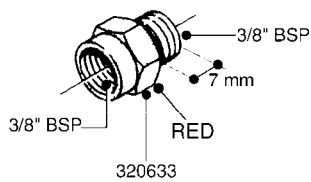

**H030**

FITTINGS - HEXAGON NIPPLES  
H030-HIN, 01:01:01

Page 1

Date 18.03.2013 13:28

parts-n°	order qty	description
10015303	1	FITT.PO.HN 1.00X1.00 M1000
10425003	1	FITT.PO.HN 1.25X1.00 MCPHEE
320132	1	FITT.DK HN 1" BSP
320176	1	FITT.DK HN 3/8"X1/2" BSP
320445	1	FITT.DK HN 1/4"X3/8" BSP
320655	1	FITT.DK HN 1/2"-1/2" BSP
320692	1	FITT.DK HN 3/8'BSPX1/4'NPT
320703	1	FITT.DK HN 3/8BSP X1/2 &1/4NPT
320725	1	FITT.DK NIPPLE 3/8"-3/8" BSP
320902	1	FITT.DK HN 3/8'X 1/4' BSP
390232	1	FITT.DK HN 1-1/2' X 1-1/4' BSP
390276	1	FITT.DK HN 1'BSP

**H040**

FITTINGS - NIPPLES & ELBOWS  
H040-HIN, 01:01:01

Page 1

Date 18.03.2013 13:28

parts-n°	order qty	description
10530803	1	FITT.PO.SE 2.00X2.00 45 DEG.
320191	1	FITT.DK ELB 3/8' BSP 45 DEGREE
320482	1	FITT.DK ELB. 1/2" BSP 60 DEG.
320596	1	FITT.DK ELB 3/8'-1/2' BSP 45DEG
320607	1	FITT.DK HN 3/8M X 3/8F BSP LNG
320633	1	FITT.DK HN 3/8"M X 3/8"F BSP
321451	1	FITT.DK ELB.1-1/2 X1-1/4 80DEG
321532	1	FITT.DK REDUC 3/4' X 1/2' BSP
390233	1	FITT.DK REDUC 1-1/2" X 1" BSP