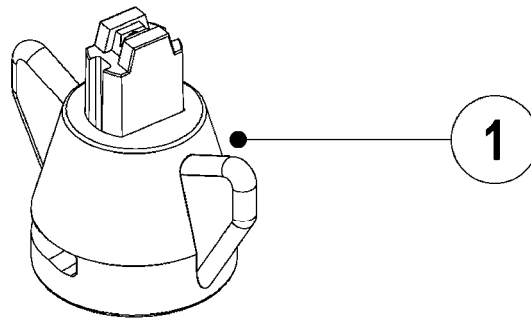

### B-JET Nozzle SYNTAL

**D704**

BOOM-NOZZLES INJET  
D704-HIN, 14:12:07

Page 1

Date 18.03.2013 13:28

Pos.	parts-n°	order qty	description
1	334083	1	SNAP-FIT NOZZLE HOLDER SS BLCK
2	371872	1	NOZZLE INJET 015 GREEN SINGLE
2	371873	1	NOZZLE INJET 02 YELLOW SINGLE
2	371874	1	NOZZLE INJET 025 LILAC SINGLE
2	371875	1	NOZZLE INJET 03 BLUE SINGLE
2	371876	1	NOZZLE INJET 04 RED SINGLE
2	371926	1	NOZZLE INJET 01 ORANGE SINGLE
2	371927	1	NOZZLE INJET 05 BROWN SINGLE
2	371928	1	NOZZLE INJET 06 GREY SINGLE
2	371929	1	NOZZLE INJET 08 WHITE SINGLE
3	371870	1	NOZZLE B-JET 03 BLUE
3	371871	1	NOZZLE B-JET 04 RED
3	371877	1	NOZZLE B-JET 025 LILAC
3	371930	1	NOZZLE B-JET 02 YELLOW