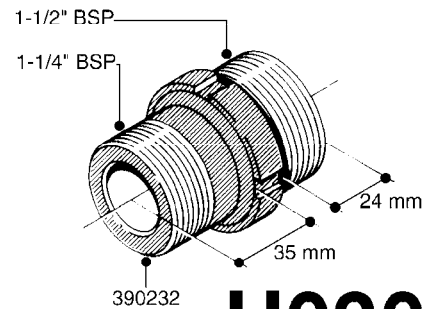

**H020**

FITTINGS-T-PIECES, CAPS & ELBOWS  
H020-HIN, 01:01:01

Page 1

Date 18.03.2013 13:28

parts-n°	order qty	description
10053603	1	FITT. CAPNUT 2"BSP 5601
10194303	1	CAP BLANK 1 1/2 MCPHEE 210060
320047	1	FITT.DK CAPNUT 1/2" BSP
320106	1	FITT.DK CAPNUT 1" BSP
320272	1	FITT.DK CAPNUT 3/8' BSP
320316	1	FITT.DK TEE 3/4" X3/4" X1"BSP
320331	1	FITT.DK TEE 1" - 1" - 3/4" BSP
320342	1	FITT.DK EL 3/4"M X 1"F BSP
320563	1	FITT.DK 3 WAY 1/2" 110 DEG.
320677	1	NO LONGER AVAILABLE
320961	1	FITT.DK CAPNUT 1-1/2" BSP
321053	1	FITT.DK TEE 1/2 X1/2 X1/2" BSP
322072	1	FITT.DK TEE 3/8'X3/8'X3/8' BSP
322095	1	FITT.DK TEE 1-1/2 X1 X3/4" BSP
322138	1	FITT.DK ELB 1"M X 1"F BSP
330013	1	O-RING D15/D10X2.5 F.3/8"NUT
330212	1	O-RING D19/D14X2.4 F.1/2"NUT
330326	1	O-RING D30/D24X2 F.1"NUT
331273	1	O-RING D44/D38X2 F.1-1/2"

**H030**

FITTINGS - HEXAGON NIPPLES  
H030-HIN, 01:01:01

Page 1

Date 18.03.2013 13:28

parts-n°	order qty	description
10015303	1	FITT.PO.HN 1.00X1.00 M1000
10425003	1	FITT.PO.HN 1.25X1.00 MCPHEE
320132	1	FITT.DK HN 1" BSP
320176	1	FITT.DK HN 3/8"X1/2" BSP
320445	1	FITT.DK HN 1/4"X3/8" BSP
320655	1	FITT.DK HN 1/2"-1/2" BSP
320692	1	FITT.DK HN 3/8'BSPX1/4'NPT
320703	1	FITT.DK HN 3/8BSP X1/2 &1/4NPT
320725	1	FITT.DK NIPPLE 3/8"-3/8" BSP
320902	1	FITT.DK HN 3/8'X 1/4' BSP
390232	1	FITT.DK HN 1-1/2' X 1-1/4' BSP
390276	1	FITT.DK HN 1'BSP