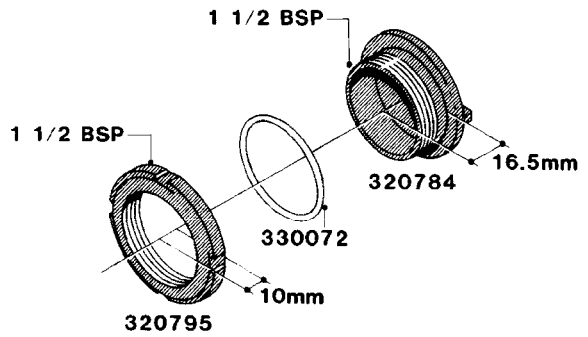

**H030**

FITTINGS - HEXAGON NIPPLES  
H030-HIN, 01:01:01

Page 1

Date 18.03.2013 13:28

parts-n°	order qty	description
10015303	1	FITT.PO.HN 1.00X1.00 M1000
10425003	1	FITT.PO.HN 1.25X1.00 MCPHEE
320132	1	FITT.DK HN 1" BSP
320176	1	FITT.DK HN 3/8"X1/2" BSP
320445	1	FITT.DK HN 1/4"X3/8" BSP
320655	1	FITT.DK HN 1/2"-1/2" BSP
320692	1	FITT.DK HN 3/8'BSPX1/4'NPT
320703	1	FITT.DK HN 3/8BSP X1/2 &1/4NPT
320725	1	FITT.DK NIPPLE 3/8"-3/8" BSP
320902	1	FITT.DK HN 3/8'X 1/4' BSP
390232	1	FITT.DK HN 1-1/2' X 1-1/4' BSP
390276	1	FITT.DK HN 1'BSP

**H040**

FITTINGS - NIPPLES & ELBOWS  
H040-HIN, 01:01:01

Page 1

Date 18.03.2013 13:28

parts-n°	order qty	description
10530803	1	FITT.PO.SE 2.00X2.00 45 DEG.
320191	1	FITT.DK ELB 3/8' BSP 45 DEGREE
320482	1	FITT.DK ELB. 1/2" BSP 60 DEG.
320596	1	FITT.DK ELB 3/8'-1/2' BSP 45DEG
320607	1	FITT.DK HN 3/8M X 3/8F BSP LNG
320633	1	FITT.DK HN 3/8"M X 3/8"F BSP
321451	1	FITT.DK ELB.1-1/2 X1-1/4 80DEG
321532	1	FITT.DK REDUC 3/4' X 1/2' BSP
390233	1	FITT.DK REDUC 1-1/2" X 1" BSP

**H050**

parts-n°	order qty	description
242594	1	O-RING D14 X 1.78 SCH.70-EPDM
320294	1	FITT.DK TEE 3/8X3/8HB X1/2"BSP
320305	1	FITT.DK HB 3/4'- 3/4' BSP
320386	1	FITT.DK TEE 3/8X3/8HB X3/8"BSP
320397	1	FITT.DK ELB 3/8"HB X 3/8" BSP
320401	1	FITT.DK TEE 1/2X1/2HB X1/2"BSP
320412	1	FITT.DK TEE 1/2X1/2HB X3/8'BSP
320423	1	FITT.DK ELB 1/2'HB X 3/8' BSP
320891	1	FITT.DK HB 3/8'- 3/8' BSP
320972	1	FITT.DK HB 5/16'- 1/4' BSP
322046	1	FITT.DK TEE 1/2X1/2HB X3/4'BSP
322048	1	FITT.DK TEE 3/4X3/4HB X3/4'BSP
330595	1	O-RING D24.6/D20X2.1 -3/4"
333137	1	FITT.DK CONN.1/2" F.NOZZ. DOUB
333141	1	FITT.DK CONN.1/2" F.NOZZ.SING
334041	1	FITT.DK CONN.3/4' F.NOZZ. SING
334042	1	FITT.DK CONN.3/4' F.NOZZ. DOUB
334195	1	FITT.DK ELB. 3/4"HB X 3/4"HB
10012103	1	FITT.PO.HB 1.25X1.50 IMB1012
10014003	1	FITT.PO.HB 1.25X1.25 IMB1010
10036903	1	FITT.PO.HB 1.50X1.50 IMB1212
28019303	1	FITTING HB ELB 3/4NPT-3/4HOSE
61016500	1	HOSE TAIL 3/4" 90°+RG CAP 3/4"
72026700	1	NOZZLE TUBE ADAPTER W/O-RING