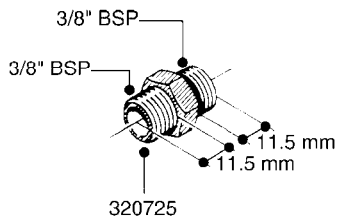

**H020**

FITTINGS-T-PIECES, CAPS & ELBOWS  
H020-HIN, 01:01:01

Page 1

Date 18.03.2013 13:28

parts-n°	order qty	description
10053603	1	FITT. CAPNUT 2"BSP 5601
10194303	1	CAP BLANK 1 1/2 MCPHEE 210060
320047	1	FITT.DK CAPNUT 1/2" BSP
320106	1	FITT.DK CAPNUT 1" BSP
320272	1	FITT.DK CAPNUT 3/8' BSP
320316	1	FITT.DK TEE 3/4" X3/4" X1"BSP
320331	1	FITT.DK TEE 1" - 1" - 3/4" BSP
320342	1	FITT.DK EL 3/4"M X 1"F BSP
320563	1	FITT.DK 3 WAY 1/2" 110 DEG.
320677	1	NO LONGER AVAILABLE
320961	1	FITT.DK CAPNUT 1-1/2" BSP
321053	1	FITT.DK TEE 1/2 X1/2 X1/2" BSP
322072	1	FITT.DK TEE 3/8'X3/8'X3/8' BSP
322095	1	FITT.DK TEE 1-1/2 X1 X3/4" BSP
322138	1	FITT.DK ELB 1"M X 1"F BSP
330013	1	O-RING D15/D10X2.5 F.3/8"NUT
330212	1	O-RING D19/D14X2.4 F.1/2"NUT
330326	1	O-RING D30/D24X2 F.1"NUT
331273	1	O-RING D44/D38X2 F.1-1/2"

**H030**

FITTINGS - HEXAGON NIPPLES  
H030-HIN, 01:01:01

Page 1

Date 18.03.2013 13:28

parts-n°	order qty	description
10015303	1	FITT.PO.HN 1.00X1.00 M1000
10425003	1	FITT.PO.HN 1.25X1.00 MCPHEE
320132	1	FITT.DK HN 1" BSP
320176	1	FITT.DK HN 3/8"X1/2" BSP
320445	1	FITT.DK HN 1/4"X3/8" BSP
320655	1	FITT.DK HN 1/2"-1/2" BSP
320692	1	FITT.DK HN 3/8'BSPX1/4'NPT
320703	1	FITT.DK HN 3/8BSP X1/2 &1/4NPT
320725	1	FITT.DK NIPPLE 3/8"-3/8" BSP
320902	1	FITT.DK HN 3/8'X 1/4' BSP
390232	1	FITT.DK HN 1-1/2' X 1-1/4' BSP
390276	1	FITT.DK HN 1'BSP