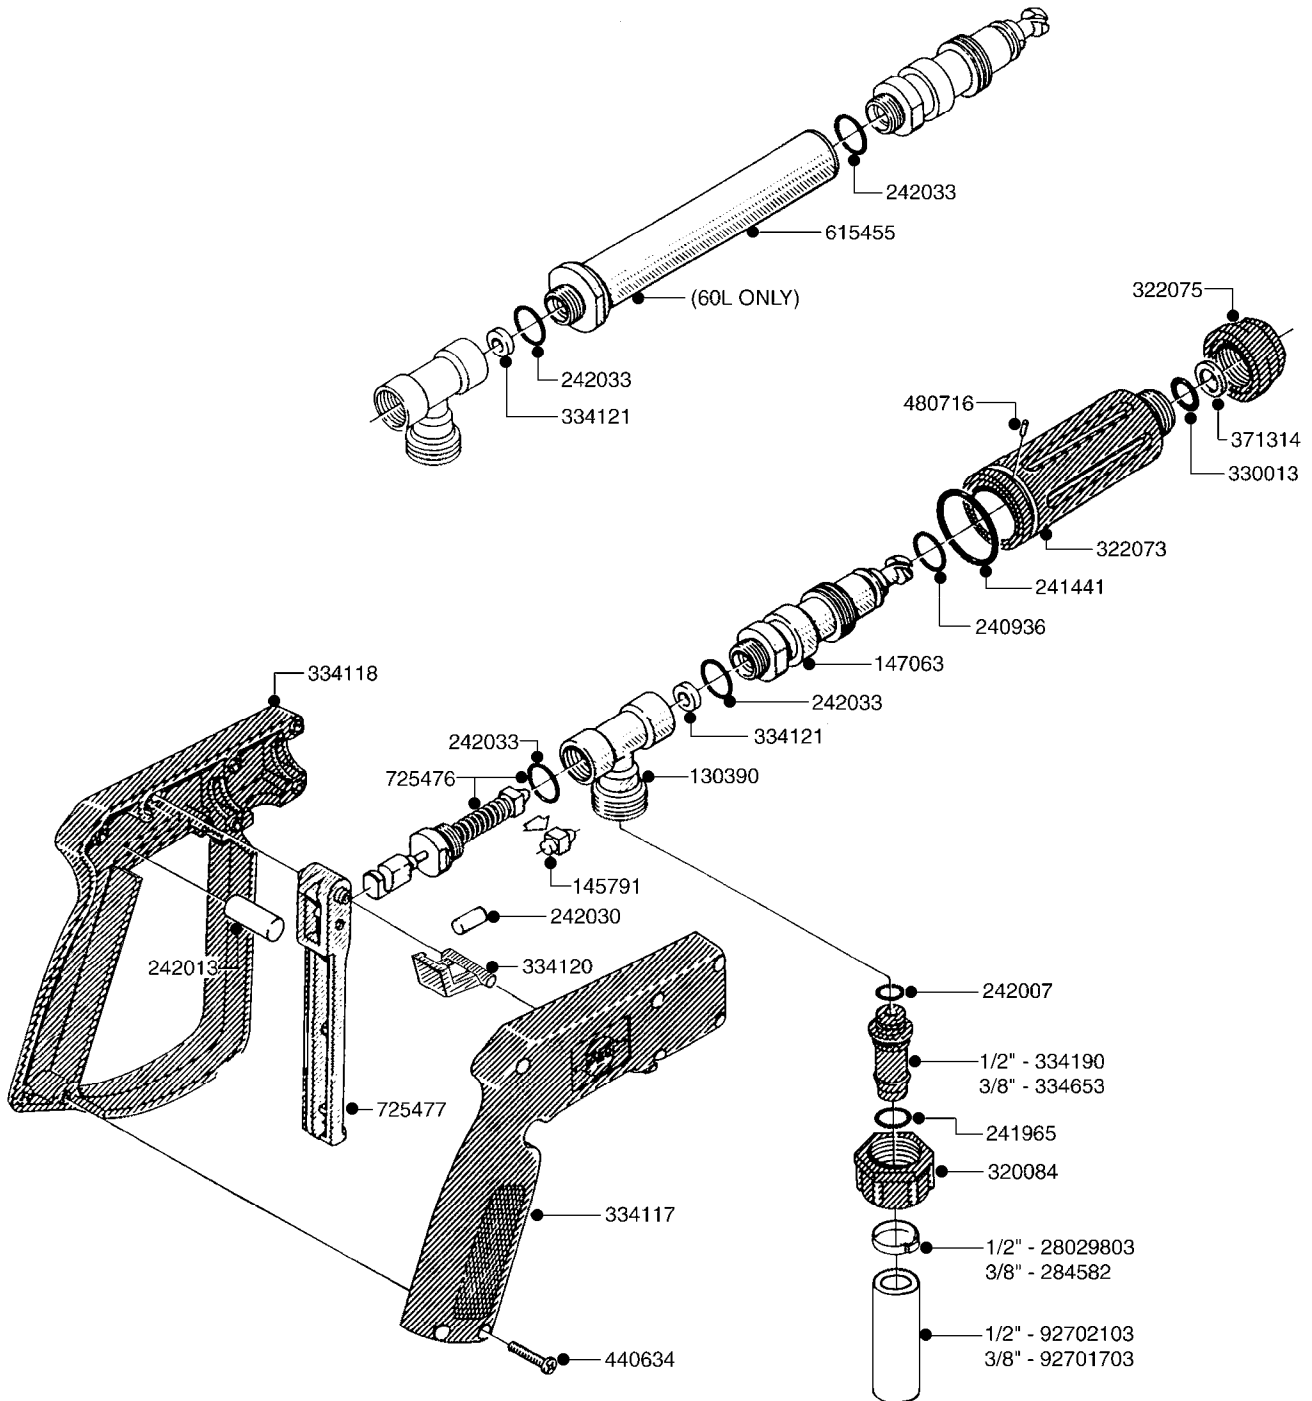

BOOM-NOZZLES QUINTASTREAM  
D706-HIN, 14:12:07

Page 0

Date 18.03.2013 13:28

**D706**

BOOM-NOZZLES QUINTASTREAM  
D706-HIN, 14:12:07

Page 1

Date 18.03.2013 13:28

Pos.	parts-n°	order qty	description
1	372011	1	NOZZLE ISO QS-015-5H GREEN
1	372012	1	NOZZLE ISO QS-02-5H YELLOW
1	372013	1	NOZZLE ISO QS-03-5H BLUE
1	372014	1	NOZZLE ISO QS-04-5H RED
1	372015	1	NOZZLE ISO QS-05-5H BROWN
1	372016	1	NOZZLE ISO QS-06-5H GREY
1	372017	1	NOZZLE ISO QS-08-5H WHITE
1	372018	1	NOZZLE ISO QS-10-5H LT. BLUE
1	372019	1	NOZZLE ISO QS-15-5H LT. GREEN
2	372002	1	ISO QNTSTRM 015 S-GREEN
2	372003	1	ISO QNTSTRM 02 S-YELLOW
2	372004	1	ISO QNTSTRM 03 S-BLUE
2	372005	1	ISO QNTSTRM 04 S-RED
2	372006	1	ISO QNTSTRM 05 S-BROWN
2	372007	1	ISO QNTSTRM 06 S-GREY
2	372008	1	ISO QNTSTRM 08 S-WHITE
2	372009	1	ISO QNTSTRM 10 S-LT.BLU
2	372010	1	ISO QNTSTRM 15 S-LT.GRN