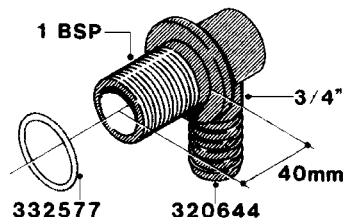

**H030**

FITTINGS - HEXAGON NIPPLES  
H030-HIN, 01:01:01

Page 1

Date 18.03.2013 13:28

parts-n°	order qty	description
10015303	1	FITT.PO.HN 1.00X1.00 M1000
10425003	1	FITT.PO.HN 1.25X1.00 MCPHEE
320132	1	FITT.DK HN 1" BSP
320176	1	FITT.DK HN 3/8"X1/2" BSP
320445	1	FITT.DK HN 1/4"X3/8" BSP
320655	1	FITT.DK HN 1/2"-1/2" BSP
320692	1	FITT.DK HN 3/8'BSPX1/4'NPT
320703	1	FITT.DK HN 3/8BSP X1/2 &1/4NPT
320725	1	FITT.DK NIPPLE 3/8"-3/8" BSP
320902	1	FITT.DK HN 3/8'X 1/4' BSP
390232	1	FITT.DK HN 1-1/2' X 1-1/4' BSP
390276	1	FITT.DK HN 1'BSP

**H040**

FITTINGS - NIPPLES & ELBOWS  
H040-HIN, 01:01:01

Page 1

Date 18.03.2013 13:28

parts-n°	order qty	description
10530803	1	FITT.PO.SE 2.00X2.00 45 DEG.
320191	1	FITT.DK ELB 3/8' BSP 45 DEGREE
320482	1	FITT.DK ELB. 1/2" BSP 60 DEG.
320596	1	FITT.DK ELB 3/8'-1/2' BSP 45DEG
320607	1	FITT.DK HN 3/8M X 3/8F BSP LNG
320633	1	FITT.DK HN 3/8"M X 3/8"F BSP
321451	1	FITT.DK ELB.1-1/2 X1-1/4 80DEG
321532	1	FITT.DK REDUC 3/4' X 1/2' BSP
390233	1	FITT.DK REDUC 1-1/2" X 1" BSP

**H050**

parts-n°	order qty	description
242594	1	O-RING D14 X 1.78 SCH.70-EPDM
320294	1	FITT.DK TEE 3/8X3/8HB X1/2"BSP
320305	1	FITT.DK HB 3/4'- 3/4' BSP
320386	1	FITT.DK TEE 3/8X3/8HB X3/8"BSP
320397	1	FITT.DK ELB 3/8"HB X 3/8" BSP
320401	1	FITT.DK TEE 1/2X1/2HB X1/2"BSP
320412	1	FITT.DK TEE 1/2X1/2HB X3/8'BSP
320423	1	FITT.DK ELB 1/2'HB X 3/8' BSP
320891	1	FITT.DK HB 3/8'- 3/8' BSP
320972	1	FITT.DK HB 5/16'- 1/4' BSP
322046	1	FITT.DK TEE 1/2X1/2HB X3/4'BSP
322048	1	FITT.DK TEE 3/4X3/4HB X3/4'BSP
330595	1	O-RING D24.6/D20X2.1 -3/4"
333137	1	FITT.DK CONN.1/2" F.NOZZ. DOUB
333141	1	FITT.DK CONN.1/2" F.NOZZ.SING
334041	1	FITT.DK CONN.3/4' F.NOZZ. SING
334042	1	FITT.DK CONN.3/4' F.NOZZ. DOUB
334195	1	FITT.DK ELB. 3/4"HB X 3/4"HB
10012103	1	FITT.PO.HB 1.25X1.50 IMB1012
10014003	1	FITT.PO.HB 1.25X1.25 IMB1010
10036903	1	FITT.PO.HB 1.50X1.50 IMB1212
28019303	1	FITTING HB ELB 3/4NPT-3/4HOSE
61016500	1	HOSE TAIL 3/4" 90°+RG CAP 3/4"
72026700	1	NOZZLE TUBE ADAPTER W/O-RING