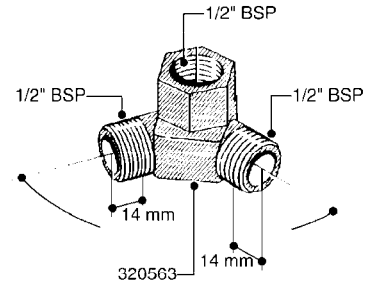

G520

PRESSURE GAUGES  
G520-HIN, 13:06:08

Page 1

Date 18.03.2013 13:28

parts-n°	order qty	description
280637	1	GAUGE 2.5"BR BOTT.PSI85 BAR6
283754	1	GAUGE 2.5'BR REAR PSI200 BAR16
284269	1	GAUGE 2.5'BR BOTT.BAR16
844082	1	GAUGE 1.5'BR REAR PSI140BAR10
844086	1	GAUGE 2.5'BR BOTT.PSI1000BAR80
844088	1	GAUGE 2.5'BR BOTT PSI1200BAR80
10349503	1	GAUGE 2'BR REAR PSI100KP700
28014403	1	GAUGE 4"BR REAR PSI200
28026103	1	GAUGE 200PSI/BR, 4", 1/4"BSP-BTM
28026203	1	GAUGE 200PSI/BR, 2.5"1/4BSP-BTM

**H010**

parts-n°	order qty	description
240085	1	O-RING D13,1/8,3X02,4 NITRIL
241441	1	O-RING D29.3X3
242594	1	O-RING D14 X 1.78 SCH.70-EPDM
320084	1	FITT.DK NUT 1/2" BSP
320095	1	FITT.DK NUT 1" BSP
320117	1	FITT.DK CONN.1/2"BSP F. 1" CAP
320187	1	FITT.DK CAP 3/8" BSP BLACK
320283	1	FITT.DK NUT 3/4"BSP
320821	1	FITT.DK NUT 1-1/2" BSP
321495	1	FITT.DK REDUC 1/4'BSP F.3/4'NT
321576	1	FITT.DK CONN 1/2"BSP F.3/4"NUT
330013	1	O-RING D15/D10X2.5 F.3/8"NUT
330212	1	O-RING D19/D14X2.4 F.1/2"NUT
330326	1	O-RING D30/D24X2 F.1"NUT
330341	1	FITT.DK HB 1" F. 1" NUT
330595	1	O-RING D24.6/D20X2.1 -3/4"
330665	1	FITT.DK HB 3/4"F.1" NUT
330676	1	FITT.DK HB 3/8" F. 1/2" NUT
330687	1	FITT.DK HB 1/2" F. 1/2" NUT
330691	1	FITT.DK HB 3/4'F.3/4' NUT
330783	1	FITT.DK HB 3/8"F.3/8" NUT
331262	1	FITT.DK HB 1-1/2" F. 1-1/2"NUT
331273	1	O-RING D44/D38X2 F.1-1/2"
331446	1	FITT.DK HB 1" F.1-1/2" NUT
331807	1	FITT.DK HB 5/16" F.3/8" NUT
332286	1	FITT.DK HB 1/2" F. 3/4" NUT
332905	1	FITT.DK HB 1/2" F. 3/4" CAP
332927	1	FITT.DK PL.F. NOZZLE TUBE
333292	1	FITT.DK HB 1"O'RING F.1-1/2"
333664	1	FITT.DK HB 5/16' F. 1/2' NUT
334044	1	FITT.DK HB 3/4' F. 3/4' CAP
334059	1	FITT.DK EL 1" 110 DEG.F.1-1/2"
334123	1	FITT.DK HB 1-1/4"O-RNG F.1-1/2"
334150	1	FITT.DK HB 1-1/4" 110 F.1-1/2"
390542	1	PLUG WASHER FOR 3/4'CAP NUT
716236	1	FITT.DK HB 1/2" ASSY. F. 3/4"
716413	1	FITT.DK PLUG ASSY. F.NOZ TUBE
717426	1	FITT.DK REDUC 1/4"BSP F.3/4"N
720856	1	FITT.DK 1/2'BSP ASSY.F.3/4'NUT
724621	1	FITT.DK HB 3/4"ASSY F.3/4" NUT