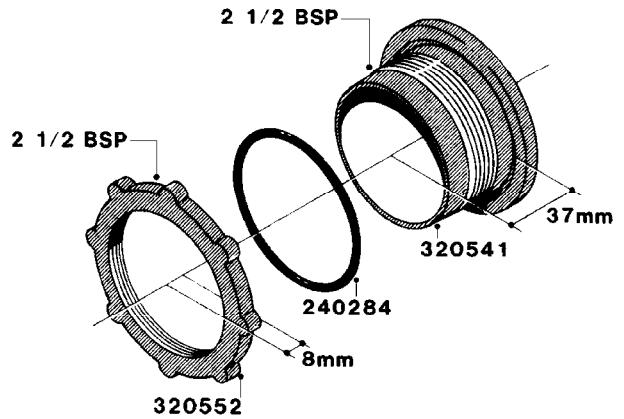

**H030**

FITTINGS - HEXAGON NIPPLES  
H030-HIN, 01:01:01

Page 1

Date 18.03.2013 13:28

parts-n°	order qty	description
10015303	1	FITT.PO.HN 1.00X1.00 M1000
10425003	1	FITT.PO.HN 1.25X1.00 MCPHEE
320132	1	FITT.DK HN 1" BSP
320176	1	FITT.DK HN 3/8"X1/2" BSP
320445	1	FITT.DK HN 1/4"X3/8" BSP
320655	1	FITT.DK HN 1/2"-1/2" BSP
320692	1	FITT.DK HN 3/8'BSPX1/4'NPT
320703	1	FITT.DK HN 3/8BSP X1/2 &1/4NPT
320725	1	FITT.DK NIPPLE 3/8"-3/8" BSP
320902	1	FITT.DK HN 3/8'X 1/4' BSP
390232	1	FITT.DK HN 1-1/2' X 1-1/4' BSP
390276	1	FITT.DK HN 1'BSP

**H040**

FITTINGS - NIPPLES & ELBOWS  
H040-HIN, 01:01:01

Page 1

Date 18.03.2013 13:28

parts-n°	order qty	description
10530803	1	FITT.PO.SE 2.00X2.00 45 DEG.
320191	1	FITT.DK ELB 3/8' BSP 45 DEGREE
320482	1	FITT.DK ELB. 1/2" BSP 60 DEG.
320596	1	FITT.DK ELB 3/8'-1/2' BSP 45DEG
320607	1	FITT.DK HN 3/8M X 3/8F BSP LNG
320633	1	FITT.DK HN 3/8"M X 3/8"F BSP
321451	1	FITT.DK ELB.1-1/2 X1-1/4 80DEG
321532	1	FITT.DK REDUC 3/4' X 1/2' BSP
390233	1	FITT.DK REDUC 1-1/2" X 1" BSP

**H050**

parts-n°	order qty	description
242594	1	O-RING D14 X 1.78 SCH.70-EPDM
320294	1	FITT.DK TEE 3/8X3/8HB X1/2"BSP
320305	1	FITT.DK HB 3/4'- 3/4' BSP
320386	1	FITT.DK TEE 3/8X3/8HB X3/8"BSP
320397	1	FITT.DK ELB 3/8"HB X 3/8" BSP
320401	1	FITT.DK TEE 1/2X1/2HB X1/2"BSP
320412	1	FITT.DK TEE 1/2X1/2HB X3/8'BSP
320423	1	FITT.DK ELB 1/2'HB X 3/8' BSP
320891	1	FITT.DK HB 3/8'- 3/8' BSP
320972	1	FITT.DK HB 5/16'- 1/4' BSP
322046	1	FITT.DK TEE 1/2X1/2HB X3/4'BSP
322048	1	FITT.DK TEE 3/4X3/4HB X3/4'BSP
330595	1	O-RING D24.6/D20X2.1 -3/4"
333137	1	FITT.DK CONN.1/2" F.NOZZ. DOUB
333141	1	FITT.DK CONN.1/2" F.NOZZ.SING
334041	1	FITT.DK CONN.3/4' F.NOZZ. SING
334042	1	FITT.DK CONN.3/4' F.NOZZ. DOUB
334195	1	FITT.DK ELB. 3/4"HB X 3/4"HB
10012103	1	FITT.PO.HB 1.25X1.50 IMB1012
10014003	1	FITT.PO.HB 1.25X1.25 IMB1010
10036903	1	FITT.PO.HB 1.50X1.50 IMB1212
28019303	1	FITTING HB ELB 3/4NPT-3/4HOSE
61016500	1	HOSE TAIL 3/4" 90°+RG CAP 3/4"
72026700	1	NOZZLE TUBE ADAPTER W/O-RING