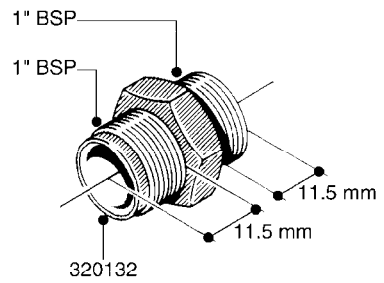

**H020**

FITTINGS-T-PIECES, CAPS & ELBOWS  
H020-HIN, 01:01:01

Page 1

Date 18.03.2013 13:28

parts-n°	order qty	description
10053603	1	FITT. CAPNUT 2"BSP 5601
10194303	1	CAP BLANK 1 1/2 MCPHEE 210060
320047	1	FITT.DK CAPNUT 1/2" BSP
320106	1	FITT.DK CAPNUT 1" BSP
320272	1	FITT.DK CAPNUT 3/8' BSP
320316	1	FITT.DK TEE 3/4" X3/4" X1"BSP
320331	1	FITT.DK TEE 1" - 1" - 3/4" BSP
320342	1	FITT.DK EL 3/4"M X 1"F BSP
320563	1	FITT.DK 3 WAY 1/2" 110 DEG.
320677	1	NO LONGER AVAILABLE
320961	1	FITT.DK CAPNUT 1-1/2" BSP
321053	1	FITT.DK TEE 1/2 X1/2 X1/2" BSP
322072	1	FITT.DK TEE 3/8'X3/8'X3/8' BSP
322095	1	FITT.DK TEE 1-1/2 X1 X3/4" BSP
322138	1	FITT.DK ELB 1"M X 1"F BSP
330013	1	O-RING D15/D10X2.5 F.3/8"NUT
330212	1	O-RING D19/D14X2.4 F.1/2"NUT
330326	1	O-RING D30/D24X2 F.1"NUT
331273	1	O-RING D44/D38X2 F.1-1/2"

**H030**

FITTINGS - HEXAGON NIPPLES  
H030-HIN, 01:01:01

Page 1

Date 18.03.2013 13:28

parts-n°	order qty	description
10015303	1	FITT.PO.HN 1.00X1.00 M1000
10425003	1	FITT.PO.HN 1.25X1.00 MCPHEE
320132	1	FITT.DK HN 1" BSP
320176	1	FITT.DK HN 3/8"X1/2" BSP
320445	1	FITT.DK HN 1/4"X3/8" BSP
320655	1	FITT.DK HN 1/2"-1/2" BSP
320692	1	FITT.DK HN 3/8'BSPX1/4'NPT
320703	1	FITT.DK HN 3/8BSP X1/2 &1/4NPT
320725	1	FITT.DK NIPPLE 3/8"-3/8" BSP
320902	1	FITT.DK HN 3/8'X 1/4' BSP
390232	1	FITT.DK HN 1-1/2' X 1-1/4' BSP
390276	1	FITT.DK HN 1'BSP