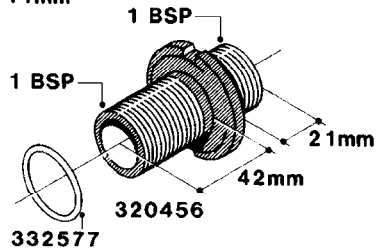

**H030**

FITTINGS - HEXAGON NIPPLES  
H030-HIN, 01:01:01

Page 1

Date 18.03.2013 13:28

parts-n°	order qty	description
10015303	1	FITT.PO.HN 1.00X1.00 M1000
10425003	1	FITT.PO.HN 1.25X1.00 MCPHEE
320132	1	FITT.DK HN 1" BSP
320176	1	FITT.DK HN 3/8"X1/2" BSP
320445	1	FITT.DK HN 1/4"X3/8" BSP
320655	1	FITT.DK HN 1/2"-1/2" BSP
320692	1	FITT.DK HN 3/8'BSPX1/4'NPT
320703	1	FITT.DK HN 3/8BSP X1/2 &1/4NPT
320725	1	FITT.DK NIPPLE 3/8"-3/8" BSP
320902	1	FITT.DK HN 3/8'X 1/4' BSP
390232	1	FITT.DK HN 1-1/2' X 1-1/4' BSP
390276	1	FITT.DK HN 1'BSP

**H040**

FITTINGS - NIPPLES & ELBOWS  
H040-HIN, 01:01:01

Page 1

Date 18.03.2013 13:28

parts-n°	order qty	description
10530803	1	FITT.PO.SE 2.00X2.00 45 DEG.
320191	1	FITT.DK ELB 3/8' BSP 45 DEGREE
320482	1	FITT.DK ELB. 1/2" BSP 60 DEG.
320596	1	FITT.DK ELB 3/8'-1/2' BSP 45DEG
320607	1	FITT.DK HN 3/8M X 3/8F BSP LNG
320633	1	FITT.DK HN 3/8"M X 3/8"F BSP
321451	1	FITT.DK ELB.1-1/2 X1-1/4 80DEG
321532	1	FITT.DK REDUC 3/4' X 1/2' BSP
390233	1	FITT.DK REDUC 1-1/2" X 1" BSP

**H050**

parts-n°	order qty	description
242594	1	O-RING D14 X 1.78 SCH.70-EPDM
320294	1	FITT.DK TEE 3/8X3/8HB X1/2"BSP
320305	1	FITT.DK HB 3/4'- 3/4' BSP
320386	1	FITT.DK TEE 3/8X3/8HB X3/8"BSP
320397	1	FITT.DK ELB 3/8"HB X 3/8" BSP
320401	1	FITT.DK TEE 1/2X1/2HB X1/2"BSP
320412	1	FITT.DK TEE 1/2X1/2HB X3/8'BSP
320423	1	FITT.DK ELB 1/2'HB X 3/8' BSP
320891	1	FITT.DK HB 3/8'- 3/8' BSP
320972	1	FITT.DK HB 5/16'- 1/4' BSP
322046	1	FITT.DK TEE 1/2X1/2HB X3/4'BSP
322048	1	FITT.DK TEE 3/4X3/4HB X3/4'BSP
330595	1	O-RING D24.6/D20X2.1 -3/4"
333137	1	FITT.DK CONN.1/2" F.NOZZ. DOUB
333141	1	FITT.DK CONN.1/2" F.NOZZ.SING
334041	1	FITT.DK CONN.3/4' F.NOZZ. SING
334042	1	FITT.DK CONN.3/4' F.NOZZ. DOUB
334195	1	FITT.DK ELB. 3/4"HB X 3/4"HB
10012103	1	FITT.PO.HB 1.25X1.50 IMB1012
10014003	1	FITT.PO.HB 1.25X1.25 IMB1010
10036903	1	FITT.PO.HB 1.50X1.50 IMB1212
28019303	1	FITTING HB ELB 3/4NPT-3/4HOSE
61016500	1	HOSE TAIL 3/4" 90°+RG CAP 3/4"
72026700	1	NOZZLE TUBE ADAPTER W/O-RING