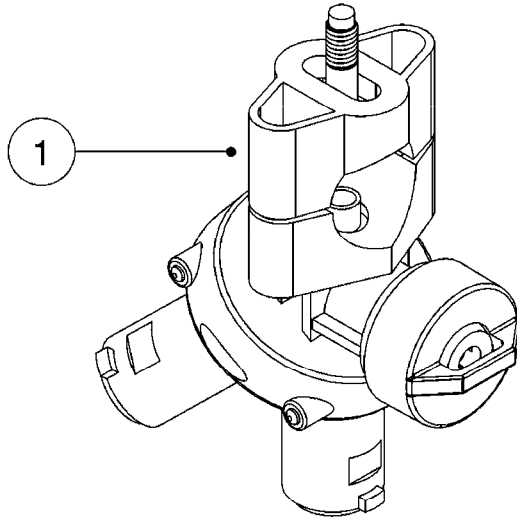

Page 1

Date 18.03.2013 13:28

parts-n°	order qty	description
143592	1	LOCK CLAMP FOR TRIPLET
241371	1	DIAPHRAGM F.NO-DRIP,VULC
241990	1	O-RING D9.3 X 2.4 VITON
242594	1	O-RING D14 X 1.78 SCH.70-EPDM
242598	1	O-RING D7.0 X 2.5 NITRIL
320187	1	FITT.DK CAP 3/8" BSP BLACK
320283	1	FITT.DK NUT 3/4"BSP
321462	1	CAP F.NO-DRIP ASSY.
322068	1	SNAP-FIT ADAPTER THREAD. HARDI
322114	1	NUT PLASTIC F.NOZZ.H
322116	1	BOLT PLASTIC F.NOZZ.H.
322258	1	HOUSING F.TRIPLET
322260	1	NOZZLE HOLDER UPPER PART
333012	1	NOZZLE HOLD. UPPER PART
334082	1	SNAP-FIT NOZZ.HOLD.CONE BLACK
334102	1	BLANK F.NOZZLE
334172	1	SNAP-FIT NOZZ.HOLD.CONE GREEN
334173	1	SNAP-FIT NOZZ.HOLD.CONE ORANGE
334220	1	NOZZLE BODY SING.SN.FT.UPPER
334371	1	SNAP-FIT NOZZLE HOLDER YELLOW
334373	1	SNAP-FIT NOZZLE HOLDER RED
334377	1	SNAP-FIT NOZZLE HOLDER BLUE
334926	1	SNAP-FIT TURN PLATE F TRIPLET
390639	1	O-RING F.NOZZLE FILTER
440665	1	SCREW M4.2X16 STAINLESS
716236	1	FITT.DK HB 1/2" ASSY. F. 3/4"
716413	1	FITT.DK PLUG ASSY. F.NOZ TUBE
724621	1	FITT.DK HB 3/4"ASSY F.3/4" NUT
725042	1	SCREEN 80 MESH W.GASKET, RED
725043	1	SCREEN 50 MESH W.GASKET,BLUE
725044	1	SCREEN 100 MESH W.GASKET,YELLO
725078	1	SNAP-FIT TRIPLET W/O NOZZ HOLD
725079	1	NOZZLE ASSY.SING.SNAP-FIT GREN
729645	1	NON-DRIP SPRING ASSY.GREEN 10