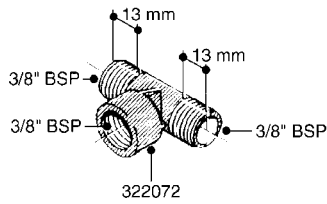

G520

PRESSURE GAUGES  
G520-HIN, 13:06:08

Page 1

Date 18.03.2013 13:28

parts-n°	order qty	description
280637	1	GAUGE 2.5"BR BOTT.PSI85 BAR6
283754	1	GAUGE 2.5'BR REAR PSI200 BAR16
284269	1	GAUGE 2.5'BR BOTT.BAR16
844082	1	GAUGE 1.5'BR REAR PSI140BAR10
844086	1	GAUGE 2.5'BR BOTT.PSI1000BAR80
844088	1	GAUGE 2.5'BR BOTT PSI1200BAR80
10349503	1	GAUGE 2'BR REAR PSI100KP700
28014403	1	GAUGE 4"BR REAR PSI200
28026103	1	GAUGE 200PSI/BR, 4", 1/4"BSP-BTM
28026203	1	GAUGE 200PSI/BR, 2.5"1/4BSP-BTM

**H010**

parts-n°	order qty	description
240085	1	O-RING D13,1/8,3X02,4 NITRIL
241441	1	O-RING D29.3X3
242594	1	O-RING D14 X 1.78 SCH.70-EPDM
320084	1	FITT.DK NUT 1/2" BSP
320095	1	FITT.DK NUT 1" BSP
320117	1	FITT.DK CONN.1/2"BSP F. 1" CAP
320187	1	FITT.DK CAP 3/8" BSP BLACK
320283	1	FITT.DK NUT 3/4"BSP
320821	1	FITT.DK NUT 1-1/2" BSP
321495	1	FITT.DK REDUC 1/4'BSP F.3/4'NT
321576	1	FITT.DK CONN 1/2"BSP F.3/4"NUT
330013	1	O-RING D15/D10X2.5 F.3/8"NUT
330212	1	O-RING D19/D14X2.4 F.1/2"NUT
330326	1	O-RING D30/D24X2 F.1"NUT
330341	1	FITT.DK HB 1" F. 1" NUT
330595	1	O-RING D24.6/D20X2.1 -3/4"
330665	1	FITT.DK HB 3/4"F.1" NUT
330676	1	FITT.DK HB 3/8" F. 1/2" NUT
330687	1	FITT.DK HB 1/2" F. 1/2" NUT
330691	1	FITT.DK HB 3/4'F.3/4' NUT
330783	1	FITT.DK HB 3/8"F.3/8" NUT
331262	1	FITT.DK HB 1-1/2" F. 1-1/2"NUT
331273	1	O-RING D44/D38X2 F.1-1/2"
331446	1	FITT.DK HB 1" F.1-1/2" NUT
331807	1	FITT.DK HB 5/16" F.3/8" NUT
332286	1	FITT.DK HB 1/2" F. 3/4" NUT
332905	1	FITT.DK HB 1/2" F. 3/4" CAP
332927	1	FITT.DK PL.F. NOZZLE TUBE
333292	1	FITT.DK HB 1"O'RING F.1-1/2"
333664	1	FITT.DK HB 5/16' F. 1/2' NUT
334044	1	FITT.DK HB 3/4' F. 3/4' CAP
334059	1	FITT.DK EL 1" 110 DEG.F.1-1/2"
334123	1	FITT.DK HB 1-1/4"O-RNG F.1-1/2"
334150	1	FITT.DK HB 1-1/4" 110 F.1-1/2"
390542	1	PLUG WASHER FOR 3/4'CAP NUT
716236	1	FITT.DK HB 1/2" ASSY. F. 3/4"
716413	1	FITT.DK PLUG ASSY. F.NOZ TUBE
717426	1	FITT.DK REDUC 1/4"BSP F.3/4"N
720856	1	FITT.DK 1/2'BSP ASSY.F.3/4'NUT
724621	1	FITT.DK HB 3/4"ASSY F.3/4" NUT