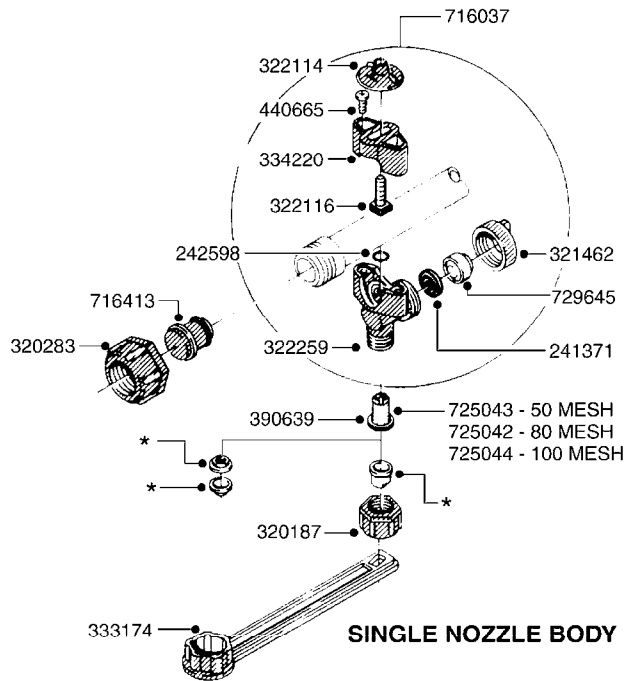

*=REFER TO HARDI NOZZLE CATALOG

D610

NOZZLE BODIES-THREADED
D610-HIN, 18:03:10

Page 1
Date 18.03.2013 13:28

parts-n°	order qty	description
143592	1	LOCK CLAMP FOR TRIPLET
241371	1	DIAPHRAGM F.NO-DRIP,VULC
241990	1	O-RING D9.3 X 2.4 VITON
242598	1	O-RING D7.0 X 2.5 NITRIL
320187	1	FITT.DK CAP 3/8" BSP BLACK
320283	1	FITT.DK NUT 3/4"BSP
321462	1	CAP F.NO-DRIP ASSY.
321801	1	FITT.DK CAP 3/8' BSP GREEN
321812	1	FITT.DK CAP 3/8' BSP RED
322114	1	NUT PLASTIC F.NOZZ.H
322116	1	BOLT PLASTIC F.NOZZ.H.
322258	1	HOUSING F.TRIPLET
322259	1	HOUSING LOWER NOZZLE SNGL 3/8"
333174	1	NOZZLE ALIGNMENT KEY
334220	1	NOZZLE BODY SING.SN.FT.UPPER
390639	1	O-RING F.NOZZLE FILTER
440665	1	SCREW M4.2X16 STAINLESS
614366	1	FILTER 50 MESH F.NOZZLE
614367	1	FILTER 80 MESH F.NOZZLE
614368	1	FILTER 100 MESH F.NOZZLE
636219	1	THREADED TURN PLATE F TRIPLET
716037	1	NOZZLE BODY THREADED COMPLETE
716413	1	FITT.DK PLUG ASSY. F.NOZ TUBE
720145	1	NOZZLE BODY TRIP.SWIVEL THREA.
725042	1	SCREEN 80 MESH W.GASKET, RED
725043	1	SCREEN 50 MESH W.GASKET,BLUE
725044	1	SCREEN 100 MESH W.GASKET,YELLO
729645	1	NON-DRIP SPRING ASSY.GREEN 10