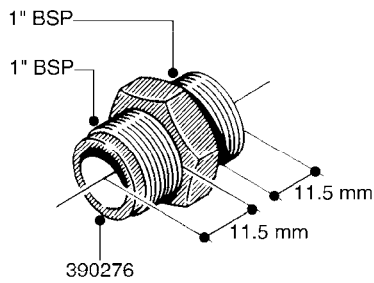

**H020**

FITTINGS-T-PIECES, CAPS & ELBOWS  
H020-HIN, 01:01:01

Page 1

Date 18.03.2013 13:28

parts-n°	order qty	description
10053603	1	FITT. CAPNUT 2"BSP 5601
10194303	1	CAP BLANK 1 1/2 MCPHEE 210060
320047	1	FITT.DK CAPNUT 1/2" BSP
320106	1	FITT.DK CAPNUT 1" BSP
320272	1	FITT.DK CAPNUT 3/8' BSP
320316	1	FITT.DK TEE 3/4" X3/4" X1"BSP
320331	1	FITT.DK TEE 1" - 1" - 3/4" BSP
320342	1	FITT.DK EL 3/4"M X 1"F BSP
320563	1	FITT.DK 3 WAY 1/2" 110 DEG.
320677	1	NO LONGER AVAILABLE
320961	1	FITT.DK CAPNUT 1-1/2" BSP
321053	1	FITT.DK TEE 1/2 X1/2 X1/2" BSP
322072	1	FITT.DK TEE 3/8'X3/8'X3/8' BSP
322095	1	FITT.DK TEE 1-1/2 X1 X3/4" BSP
322138	1	FITT.DK ELB 1"M X 1"F BSP
330013	1	O-RING D15/D10X2.5 F.3/8"NUT
330212	1	O-RING D19/D14X2.4 F.1/2"NUT
330326	1	O-RING D30/D24X2 F.1"NUT
331273	1	O-RING D44/D38X2 F.1-1/2"

**H030**

FITTINGS - HEXAGON NIPPLES  
H030-HIN, 01:01:01

Page 1

Date 18.03.2013 13:28

parts-n°	order qty	description
10015303	1	FITT.PO.HN 1.00X1.00 M1000
10425003	1	FITT.PO.HN 1.25X1.00 MCPHEE
320132	1	FITT.DK HN 1" BSP
320176	1	FITT.DK HN 3/8"X1/2" BSP
320445	1	FITT.DK HN 1/4"X3/8" BSP
320655	1	FITT.DK HN 1/2"-1/2" BSP
320692	1	FITT.DK HN 3/8'BSPX1/4'NPT
320703	1	FITT.DK HN 3/8BSP X1/2 &1/4NPT
320725	1	FITT.DK NIPPLE 3/8"-3/8" BSP
320902	1	FITT.DK HN 3/8'X 1/4' BSP
390232	1	FITT.DK HN 1-1/2' X 1-1/4' BSP
390276	1	FITT.DK HN 1'BSP