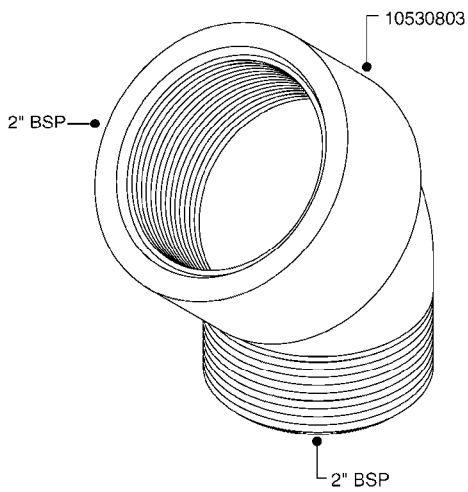

**H020**

FITTINGS-T-PIECES, CAPS & ELBOWS  
H020-HIN, 01:01:01

Page 1

Date 18.03.2013 13:28

parts-n°	order qty	description
10053603	1	FITT. CAPNUT 2"BSP 5601
10194303	1	CAP BLANK 1 1/2 MCPHEE 210060
320047	1	FITT.DK CAPNUT 1/2" BSP
320106	1	FITT.DK CAPNUT 1" BSP
320272	1	FITT.DK CAPNUT 3/8' BSP
320316	1	FITT.DK TEE 3/4" X3/4" X1"BSP
320331	1	FITT.DK TEE 1" - 1" - 3/4" BSP
320342	1	FITT.DK EL 3/4"M X 1"F BSP
320563	1	FITT.DK 3 WAY 1/2" 110 DEG.
320677	1	NO LONGER AVAILABLE
320961	1	FITT.DK CAPNUT 1-1/2" BSP
321053	1	FITT.DK TEE 1/2 X1/2 X1/2" BSP
322072	1	FITT.DK TEE 3/8'X3/8'X3/8' BSP
322095	1	FITT.DK TEE 1-1/2 X1 X3/4" BSP
322138	1	FITT.DK ELB 1"M X 1"F BSP
330013	1	O-RING D15/D10X2.5 F.3/8"NUT
330212	1	O-RING D19/D14X2.4 F.1/2"NUT
330326	1	O-RING D30/D24X2 F.1"NUT
331273	1	O-RING D44/D38X2 F.1-1/2"

**H030**

FITTINGS - HEXAGON NIPPLES  
H030-HIN, 01:01:01

Page 1

Date 18.03.2013 13:28

parts-n°	order qty	description
10015303	1	FITT.PO.HN 1.00X1.00 M1000
10425003	1	FITT.PO.HN 1.25X1.00 MCPHEE
320132	1	FITT.DK HN 1" BSP
320176	1	FITT.DK HN 3/8"X1/2" BSP
320445	1	FITT.DK HN 1/4"X3/8" BSP
320655	1	FITT.DK HN 1/2"-1/2" BSP
320692	1	FITT.DK HN 3/8'BSPX1/4'NPT
320703	1	FITT.DK HN 3/8BSP X1/2 &1/4NPT
320725	1	FITT.DK NIPPLE 3/8"-3/8" BSP
320902	1	FITT.DK HN 3/8'X 1/4' BSP
390232	1	FITT.DK HN 1-1/2' X 1-1/4' BSP
390276	1	FITT.DK HN 1'BSP

**H040**

FITTINGS - NIPPLES & ELBOWS  
H040-HIN, 01:01:01

Page 1

Date 18.03.2013 13:28

parts-n°	order qty	description
10530803	1	FITT.PO.SE 2.00X2.00 45 DEG.
320191	1	FITT.DK ELB 3/8' BSP 45 DEGREE
320482	1	FITT.DK ELB. 1/2" BSP 60 DEG.
320596	1	FITT.DK ELB 3/8'-1/2' BSP 45DEG
320607	1	FITT.DK HN 3/8M X 3/8F BSP LNG
320633	1	FITT.DK HN 3/8"M X 3/8"F BSP
321451	1	FITT.DK ELB.1-1/2 X1-1/4 80DEG
321532	1	FITT.DK REDUC 3/4' X 1/2' BSP
390233	1	FITT.DK REDUC 1-1/2" X 1" BSP