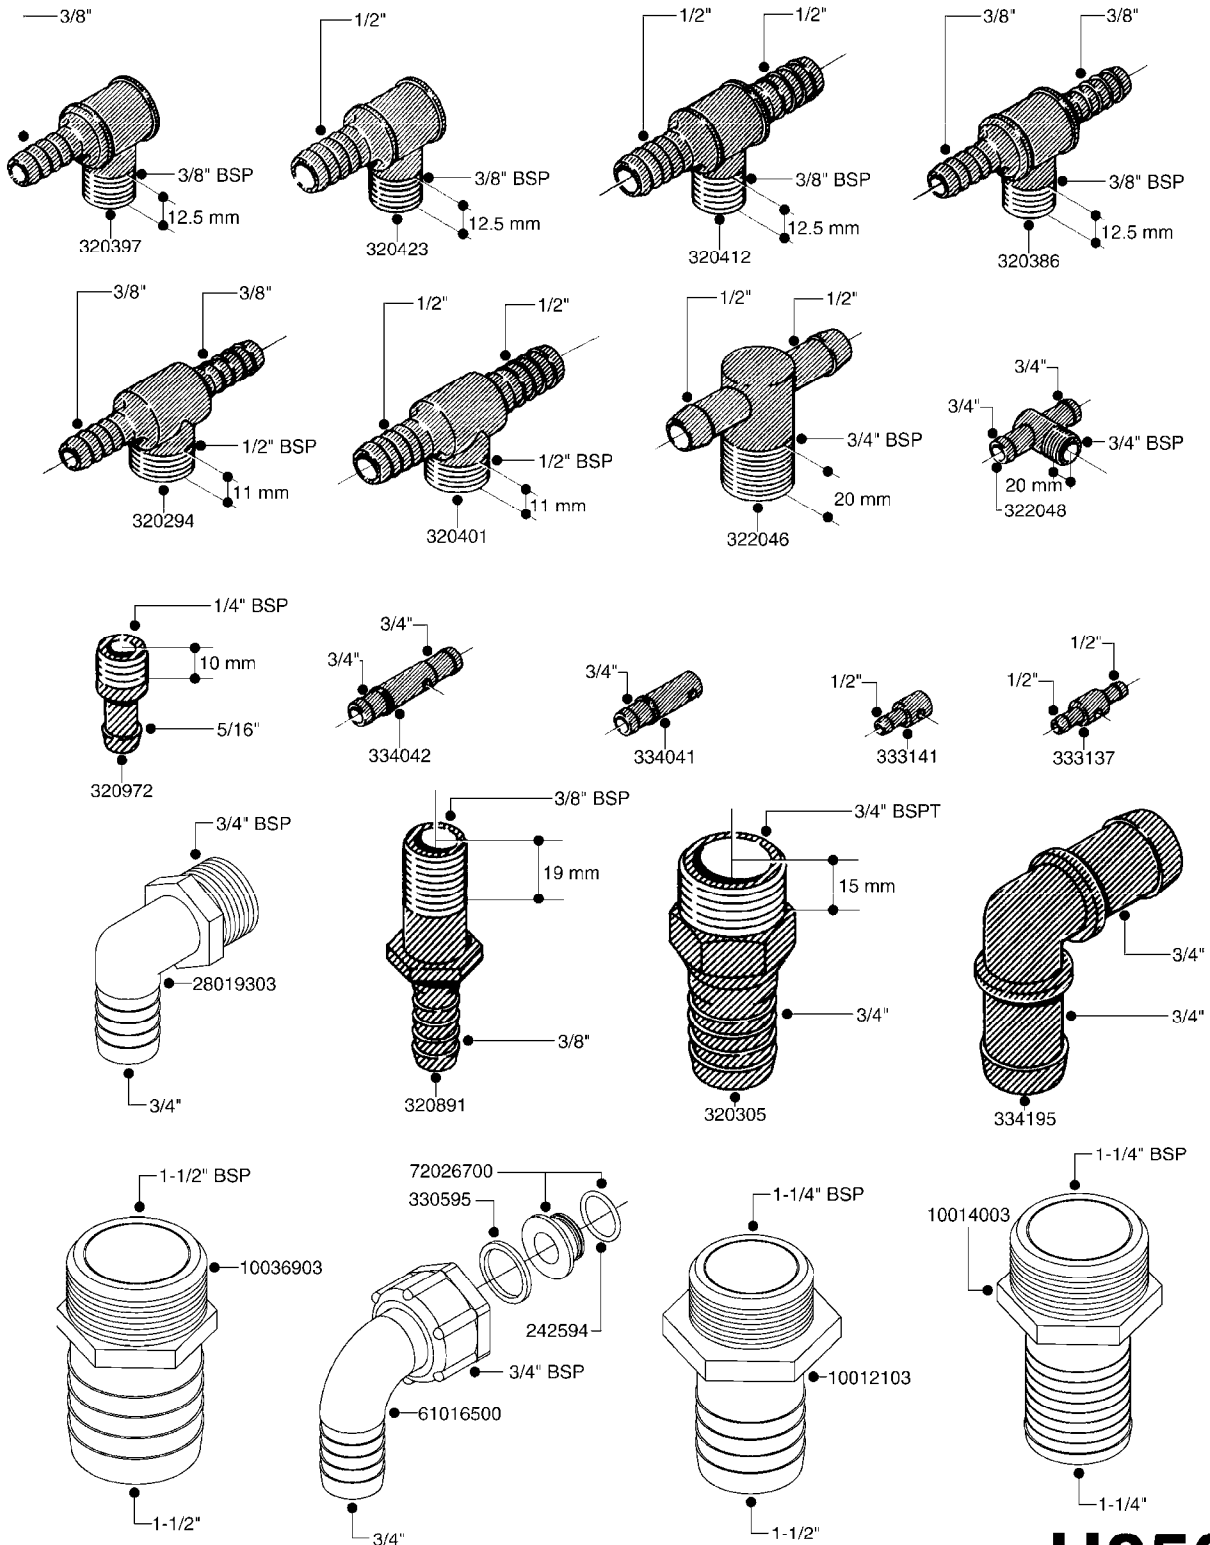

**H040**

FITTINGS - NIPPLES & ELBOWS  
H040-HIN, 01:01:01

Page 1

Date 18.03.2013 13:28

parts-n°	order qty	description
10530803	1	FITT.PO.SE 2.00X2.00 45 DEG.
320191	1	FITT.DK ELB 3/8' BSP 45 DEGREE
320482	1	FITT.DK ELB. 1/2" BSP 60 DEG.
320596	1	FITT.DK ELB 3/8'-1/2' BSP 45DEG
320607	1	FITT.DK HN 3/8M X 3/8F BSP LNG
320633	1	FITT.DK HN 3/8"M X 3/8"F BSP
321451	1	FITT.DK ELB.1-1/2 X1-1/4 80DEG
321532	1	FITT.DK REDUC 3/4' X 1/2' BSP
390233	1	FITT.DK REDUC 1-1/2" X 1" BSP

**H050**

parts-n°	order qty	description
242594	1	O-RING D14 X 1.78 SCH.70-EPDM
320294	1	FITT.DK TEE 3/8X3/8HB X1/2"BSP
320305	1	FITT.DK HB 3/4'- 3/4' BSP
320386	1	FITT.DK TEE 3/8X3/8HB X3/8"BSP
320397	1	FITT.DK ELB 3/8"HB X 3/8" BSP
320401	1	FITT.DK TEE 1/2X1/2HB X1/2"BSP
320412	1	FITT.DK TEE 1/2X1/2HB X3/8'BSP
320423	1	FITT.DK ELB 1/2'HB X 3/8' BSP
320891	1	FITT.DK HB 3/8'- 3/8' BSP
320972	1	FITT.DK HB 5/16'- 1/4' BSP
322046	1	FITT.DK TEE 1/2X1/2HB X3/4'BSP
322048	1	FITT.DK TEE 3/4X3/4HB X3/4'BSP
330595	1	O-RING D24.6/D20X2.1 -3/4"
333137	1	FITT.DK CONN.1/2" F.NOZZ. DOUB
333141	1	FITT.DK CONN.1/2" F.NOZZ.SING
334041	1	FITT.DK CONN.3/4' F.NOZZ. SING
334042	1	FITT.DK CONN.3/4' F.NOZZ. DOUB
334195	1	FITT.DK ELB. 3/4"HB X 3/4"HB
10012103	1	FITT.PO.HB 1.25X1.50 IMB1012
10014003	1	FITT.PO.HB 1.25X1.25 IMB1010
10036903	1	FITT.PO.HB 1.50X1.50 IMB1212
28019303	1	FITTING HB ELB 3/4NPT-3/4HOSE
61016500	1	HOSE TAIL 3/4" 90°+RG CAP 3/4"
72026700	1	NOZZLE TUBE ADAPTER W/O-RING