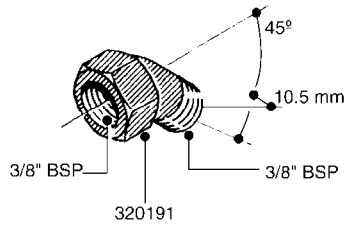

**H030**

FITTINGS - HEXAGON NIPPLES  
H030-HIN, 01:01:01

Page 1

Date 18.03.2013 13:28

parts-n°	order qty	description
10015303	1	FITT.PO.HN 1.00X1.00 M1000
10425003	1	FITT.PO.HN 1.25X1.00 MCPHEE
320132	1	FITT.DK HN 1" BSP
320176	1	FITT.DK HN 3/8"X1/2" BSP
320445	1	FITT.DK HN 1/4"X3/8" BSP
320655	1	FITT.DK HN 1/2"-1/2" BSP
320692	1	FITT.DK HN 3/8'BSPX1/4'NPT
320703	1	FITT.DK HN 3/8BSP X1/2 &1/4NPT
320725	1	FITT.DK NIPPLE 3/8"-3/8" BSP
320902	1	FITT.DK HN 3/8'X 1/4' BSP
390232	1	FITT.DK HN 1-1/2' X 1-1/4' BSP
390276	1	FITT.DK HN 1'BSP

**H040**

FITTINGS - NIPPLES & ELBOWS  
H040-HIN, 01:01:01

Page 1

Date 18.03.2013 13:28

parts-n°	order qty	description
10530803	1	FITT.PO.SE 2.00X2.00 45 DEG.
320191	1	FITT.DK ELB 3/8' BSP 45 DEGREE
320482	1	FITT.DK ELB. 1/2" BSP 60 DEG.
320596	1	FITT.DK ELB 3/8'-1/2' BSP 45DEG
320607	1	FITT.DK HN 3/8M X 3/8F BSP LNG
320633	1	FITT.DK HN 3/8"M X 3/8"F BSP
321451	1	FITT.DK ELB.1-1/2 X1-1/4 80DEG
321532	1	FITT.DK REDUC 3/4' X 1/2' BSP
390233	1	FITT.DK REDUC 1-1/2" X 1" BSP