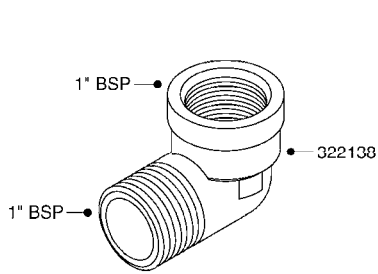

**H010**

parts-n°	order qty	description
240085	1	O-RING D13,1/8,3X02,4 NITRIL
241441	1	O-RING D29.3X3
242594	1	O-RING D14 X 1.78 SCH.70-EPDM
320084	1	FITT.DK NUT 1/2" BSP
320095	1	FITT.DK NUT 1" BSP
320117	1	FITT.DK CONN.1/2"BSP F. 1" CAP
320187	1	FITT.DK CAP 3/8" BSP BLACK
320283	1	FITT.DK NUT 3/4"BSP
320821	1	FITT.DK NUT 1-1/2" BSP
321495	1	FITT.DK REDUC 1/4'BSP F.3/4'NT
321576	1	FITT.DK CONN 1/2"BSP F.3/4"NUT
330013	1	O-RING D15/D10X2.5 F.3/8"NUT
330212	1	O-RING D19/D14X2.4 F.1/2"NUT
330326	1	O-RING D30/D24X2 F.1"NUT
330341	1	FITT.DK HB 1" F. 1" NUT
330595	1	O-RING D24.6/D20X2.1 -3/4"
330665	1	FITT.DK HB 3/4"F.1" NUT
330676	1	FITT.DK HB 3/8" F. 1/2" NUT
330687	1	FITT.DK HB 1/2" F. 1/2" NUT
330691	1	FITT.DK HB 3/4'F.3/4' NUT
330783	1	FITT.DK HB 3/8"F.3/8" NUT
331262	1	FITT.DK HB 1-1/2" F. 1-1/2"NUT
331273	1	O-RING D44/D38X2 F.1-1/2"
331446	1	FITT.DK HB 1" F.1-1/2" NUT
331807	1	FITT.DK HB 5/16" F.3/8" NUT
332286	1	FITT.DK HB 1/2" F. 3/4" NUT
332905	1	FITT.DK HB 1/2" F. 3/4" CAP
332927	1	FITT.DK PL.F. NOZZLE TUBE
333292	1	FITT.DK HB 1"O'RING F.1-1/2"
333664	1	FITT.DK HB 5/16' F. 1/2' NUT
334044	1	FITT.DK HB 3/4' F. 3/4' CAP
334059	1	FITT.DK EL 1" 110 DEG.F.1-1/2"
334123	1	FITT.DK HB 1-1/4"O-RNG F.1-1/2"
334150	1	FITT.DK HB 1-1/4" 110 F.1-1/2"
390542	1	PLUG WASHER FOR 3/4'CAP NUT
716236	1	FITT.DK HB 1/2" ASSY. F. 3/4"
716413	1	FITT.DK PLUG ASSY. F.NOZ TUBE
717426	1	FITT.DK REDUC 1/4"BSP F.3/4"N
720856	1	FITT.DK 1/2'BSP ASSY.F.3/4'NUT
724621	1	FITT.DK HB 3/4"ASSY F.3/4" NUT