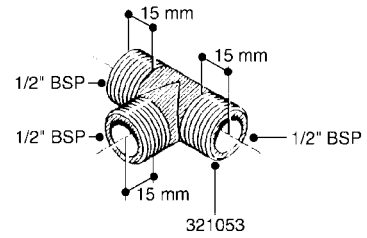

G520

PRESSURE GAUGES  
G520-HIN, 13:06:08

Page 1

Date 18.03.2013 13:28

parts-n°	order qty	description
280637	1	GAUGE 2.5"BR BOTT.PSI85 BAR6
283754	1	GAUGE 2.5'BR REAR PSI200 BAR16
284269	1	GAUGE 2.5'BR BOTT.BAR16
844082	1	GAUGE 1.5'BR REAR PSI140BAR10
844086	1	GAUGE 2.5'BR BOTT.PSI1000BAR80
844088	1	GAUGE 2.5'BR BOTT PSI1200BAR80
10349503	1	GAUGE 2'BR REAR PSI100KP700
28014403	1	GAUGE 4"BR REAR PSI200
28026103	1	GAUGE 200PSI/BR, 4", 1/4"BSP-BTM
28026203	1	GAUGE 200PSI/BR, 2.5"1/4BSP-BTM

**H010**

parts-n°	order qty	description
240085	1	O-RING D13,1/8,3X02,4 NITRIL
241441	1	O-RING D29.3X3
242594	1	O-RING D14 X 1.78 SCH.70-EPDM
320084	1	FITT.DK NUT 1/2" BSP
320095	1	FITT.DK NUT 1" BSP
320117	1	FITT.DK CONN.1/2"BSP F. 1" CAP
320187	1	FITT.DK CAP 3/8" BSP BLACK
320283	1	FITT.DK NUT 3/4"BSP
320821	1	FITT.DK NUT 1-1/2" BSP
321495	1	FITT.DK REDUC 1/4'BSP F.3/4'NT
321576	1	FITT.DK CONN 1/2"BSP F.3/4"NUT
330013	1	O-RING D15/D10X2.5 F.3/8"NUT
330212	1	O-RING D19/D14X2.4 F.1/2"NUT
330326	1	O-RING D30/D24X2 F.1"NUT
330341	1	FITT.DK HB 1" F. 1" NUT
330595	1	O-RING D24.6/D20X2.1 -3/4"
330665	1	FITT.DK HB 3/4"F.1" NUT
330676	1	FITT.DK HB 3/8" F. 1/2" NUT
330687	1	FITT.DK HB 1/2" F. 1/2" NUT
330691	1	FITT.DK HB 3/4'F.3/4' NUT
330783	1	FITT.DK HB 3/8"F.3/8" NUT
331262	1	FITT.DK HB 1-1/2" F. 1-1/2"NUT
331273	1	O-RING D44/D38X2 F.1-1/2"
331446	1	FITT.DK HB 1" F.1-1/2" NUT
331807	1	FITT.DK HB 5/16" F.3/8" NUT
332286	1	FITT.DK HB 1/2" F. 3/4" NUT
332905	1	FITT.DK HB 1/2" F. 3/4" CAP
332927	1	FITT.DK PL.F. NOZZLE TUBE
333292	1	FITT.DK HB 1"O'RING F.1-1/2"
333664	1	FITT.DK HB 5/16' F. 1/2' NUT
334044	1	FITT.DK HB 3/4' F. 3/4' CAP
334059	1	FITT.DK EL 1" 110 DEG.F.1-1/2"
334123	1	FITT.DK HB 1-1/4"O-RNG F.1-1/2"
334150	1	FITT.DK HB 1-1/4" 110 F.1-1/2"
390542	1	PLUG WASHER FOR 3/4'CAP NUT
716236	1	FITT.DK HB 1/2" ASSY. F. 3/4"
716413	1	FITT.DK PLUG ASSY. F.NOZ TUBE
717426	1	FITT.DK REDUC 1/4"BSP F.3/4"N
720856	1	FITT.DK 1/2'BSP ASSY.F.3/4'NUT
724621	1	FITT.DK HB 3/4"ASSY F.3/4" NUT