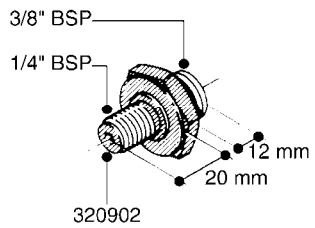

**H020**

FITTINGS-T-PIECES, CAPS & ELBOWS  
H020-HIN, 01:01:01

Page 1

Date 18.03.2013 13:28

parts-n°	order qty	description
10053603	1	FITT. CAPNUT 2"BSP 5601
10194303	1	CAP BLANK 1 1/2 MCPHEE 210060
320047	1	FITT.DK CAPNUT 1/2" BSP
320106	1	FITT.DK CAPNUT 1" BSP
320272	1	FITT.DK CAPNUT 3/8' BSP
320316	1	FITT.DK TEE 3/4" X3/4" X1"BSP
320331	1	FITT.DK TEE 1" - 1" - 3/4" BSP
320342	1	FITT.DK EL 3/4"M X 1"F BSP
320563	1	FITT.DK 3 WAY 1/2" 110 DEG.
320677	1	NO LONGER AVAILABLE
320961	1	FITT.DK CAPNUT 1-1/2" BSP
321053	1	FITT.DK TEE 1/2 X1/2 X1/2" BSP
322072	1	FITT.DK TEE 3/8'X3/8'X3/8' BSP
322095	1	FITT.DK TEE 1-1/2 X1 X3/4" BSP
322138	1	FITT.DK ELB 1"M X 1"F BSP
330013	1	O-RING D15/D10X2.5 F.3/8"NUT
330212	1	O-RING D19/D14X2.4 F.1/2"NUT
330326	1	O-RING D30/D24X2 F.1"NUT
331273	1	O-RING D44/D38X2 F.1-1/2"

**H030**

FITTINGS - HEXAGON NIPPLES  
H030-HIN, 01:01:01

Page 1

Date 18.03.2013 13:28

parts-n°	order qty	description
10015303	1	FITT.PO.HN 1.00X1.00 M1000
10425003	1	FITT.PO.HN 1.25X1.00 MCPHEE
320132	1	FITT.DK HN 1" BSP
320176	1	FITT.DK HN 3/8"X1/2" BSP
320445	1	FITT.DK HN 1/4"X3/8" BSP
320655	1	FITT.DK HN 1/2"-1/2" BSP
320692	1	FITT.DK HN 3/8'BSPX1/4'NPT
320703	1	FITT.DK HN 3/8BSP X1/2 &1/4NPT
320725	1	FITT.DK NIPPLE 3/8"-3/8" BSP
320902	1	FITT.DK HN 3/8'X 1/4' BSP
390232	1	FITT.DK HN 1-1/2' X 1-1/4' BSP
390276	1	FITT.DK HN 1'BSP