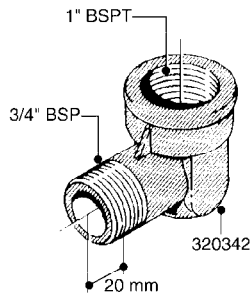

G520

PRESSURE GAUGES  
G520-HIN, 13:06:08

Page 1

Date 18.03.2013 13:28

parts-n°	order qty	description
280637	1	GAUGE 2.5"BR BOTT.PSI85 BAR6
283754	1	GAUGE 2.5'BR REAR PSI200 BAR16
284269	1	GAUGE 2.5'BR BOTT.BAR16
844082	1	GAUGE 1.5'BR REAR PSI140BAR10
844086	1	GAUGE 2.5'BR BOTT.PSI1000BAR80
844088	1	GAUGE 2.5'BR BOTT PSI1200BAR80
10349503	1	GAUGE 2'BR REAR PSI100KP700
28014403	1	GAUGE 4"BR REAR PSI200
28026103	1	GAUGE 200PSI/BR, 4", 1/4"BSP-BTM
28026203	1	GAUGE 200PSI/BR, 2.5"1/4BSP-BTM

**H010**

parts-n°	order qty	description
240085	1	O-RING D13,1/8,3X02,4 NITRIL
241441	1	O-RING D29.3X3
242594	1	O-RING D14 X 1.78 SCH.70-EPDM
320084	1	FITT.DK NUT 1/2" BSP
320095	1	FITT.DK NUT 1" BSP
320117	1	FITT.DK CONN.1/2"BSP F. 1" CAP
320187	1	FITT.DK CAP 3/8" BSP BLACK
320283	1	FITT.DK NUT 3/4"BSP
320821	1	FITT.DK NUT 1-1/2" BSP
321495	1	FITT.DK REDUC 1/4'BSP F.3/4'NT
321576	1	FITT.DK CONN 1/2"BSP F.3/4"NUT
330013	1	O-RING D15/D10X2.5 F.3/8"NUT
330212	1	O-RING D19/D14X2.4 F.1/2"NUT
330326	1	O-RING D30/D24X2 F.1"NUT
330341	1	FITT.DK HB 1" F. 1" NUT
330595	1	O-RING D24.6/D20X2.1 -3/4"
330665	1	FITT.DK HB 3/4"F.1" NUT
330676	1	FITT.DK HB 3/8" F. 1/2" NUT
330687	1	FITT.DK HB 1/2" F. 1/2" NUT
330691	1	FITT.DK HB 3/4'F.3/4' NUT
330783	1	FITT.DK HB 3/8"F.3/8" NUT
331262	1	FITT.DK HB 1-1/2" F. 1-1/2"NUT
331273	1	O-RING D44/D38X2 F.1-1/2"
331446	1	FITT.DK HB 1" F.1-1/2" NUT
331807	1	FITT.DK HB 5/16" F.3/8" NUT
332286	1	FITT.DK HB 1/2" F. 3/4" NUT
332905	1	FITT.DK HB 1/2" F. 3/4" CAP
332927	1	FITT.DK PL.F. NOZZLE TUBE
333292	1	FITT.DK HB 1"O'RING F.1-1/2"
333664	1	FITT.DK HB 5/16' F. 1/2' NUT
334044	1	FITT.DK HB 3/4' F. 3/4' CAP
334059	1	FITT.DK EL 1" 110 DEG.F.1-1/2"
334123	1	FITT.DK HB 1-1/4"O-RNG F.1-1/2"
334150	1	FITT.DK HB 1-1/4" 110 F.1-1/2"
390542	1	PLUG WASHER FOR 3/4'CAP NUT
716236	1	FITT.DK HB 1/2" ASSY. F. 3/4"
716413	1	FITT.DK PLUG ASSY. F.NOZ TUBE
717426	1	FITT.DK REDUC 1/4"BSP F.3/4"N
720856	1	FITT.DK 1/2'BSP ASSY.F.3/4'NUT
724621	1	FITT.DK HB 3/4"ASSY F.3/4" NUT