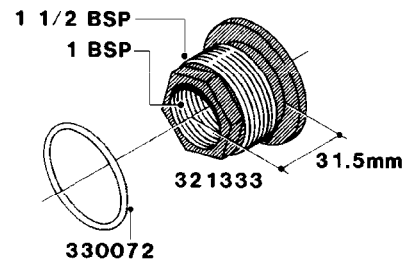

**H030**

FITTINGS - HEXAGON NIPPLES  
H030-HIN, 01:01:01

Page 1

Date 18.03.2013 13:28

parts-n°	order qty	description
10015303	1	FITT.PO.HN 1.00X1.00 M1000
10425003	1	FITT.PO.HN 1.25X1.00 MCPHEE
320132	1	FITT.DK HN 1" BSP
320176	1	FITT.DK HN 3/8"X1/2" BSP
320445	1	FITT.DK HN 1/4"X3/8" BSP
320655	1	FITT.DK HN 1/2"-1/2" BSP
320692	1	FITT.DK HN 3/8'BSPX1/4'NPT
320703	1	FITT.DK HN 3/8BSP X1/2 &1/4NPT
320725	1	FITT.DK NIPPLE 3/8"-3/8" BSP
320902	1	FITT.DK HN 3/8'X 1/4' BSP
390232	1	FITT.DK HN 1-1/2' X 1-1/4' BSP
390276	1	FITT.DK HN 1'BSP

**H040**

FITTINGS - NIPPLES & ELBOWS  
H040-HIN, 01:01:01

Page 1

Date 18.03.2013 13:28

parts-n°	order qty	description
10530803	1	FITT.PO.SE 2.00X2.00 45 DEG.
320191	1	FITT.DK ELB 3/8' BSP 45 DEGREE
320482	1	FITT.DK ELB. 1/2" BSP 60 DEG.
320596	1	FITT.DK ELB 3/8'-1/2' BSP 45DEG
320607	1	FITT.DK HN 3/8M X 3/8F BSP LNG
320633	1	FITT.DK HN 3/8"M X 3/8"F BSP
321451	1	FITT.DK ELB.1-1/2 X1-1/4 80DEG
321532	1	FITT.DK REDUC 3/4' X 1/2' BSP
390233	1	FITT.DK REDUC 1-1/2" X 1" BSP

**H050**

parts-n°	order qty	description
242594	1	O-RING D14 X 1.78 SCH.70-EPDM
320294	1	FITT.DK TEE 3/8X3/8HB X1/2"BSP
320305	1	FITT.DK HB 3/4'- 3/4' BSP
320386	1	FITT.DK TEE 3/8X3/8HB X3/8"BSP
320397	1	FITT.DK ELB 3/8"HB X 3/8" BSP
320401	1	FITT.DK TEE 1/2X1/2HB X1/2"BSP
320412	1	FITT.DK TEE 1/2X1/2HB X3/8'BSP
320423	1	FITT.DK ELB 1/2'HB X 3/8' BSP
320891	1	FITT.DK HB 3/8'- 3/8' BSP
320972	1	FITT.DK HB 5/16'- 1/4' BSP
322046	1	FITT.DK TEE 1/2X1/2HB X3/4'BSP
322048	1	FITT.DK TEE 3/4X3/4HB X3/4'BSP
330595	1	O-RING D24.6/D20X2.1 -3/4"
333137	1	FITT.DK CONN.1/2" F.NOZZ. DOUB
333141	1	FITT.DK CONN.1/2" F.NOZZ.SING
334041	1	FITT.DK CONN.3/4' F.NOZZ. SING
334042	1	FITT.DK CONN.3/4' F.NOZZ. DOUB
334195	1	FITT.DK ELB. 3/4"HB X 3/4"HB
10012103	1	FITT.PO.HB 1.25X1.50 IMB1012
10014003	1	FITT.PO.HB 1.25X1.25 IMB1010
10036903	1	FITT.PO.HB 1.50X1.50 IMB1212
28019303	1	FITTING HB ELB 3/4NPT-3/4HOSE
61016500	1	HOSE TAIL 3/4" 90°+RG CAP 3/4"
72026700	1	NOZZLE TUBE ADAPTER W/O-RING