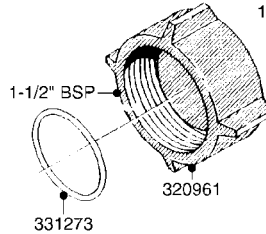

G520

PRESSURE GAUGES  
G520-HIN, 13:06:08

Page 1

Date 18.03.2013 13:28

parts-n°	order qty	description
280637	1	GAUGE 2.5"BR BOTT.PSI85 BAR6
283754	1	GAUGE 2.5'BR REAR PSI200 BAR16
284269	1	GAUGE 2.5'BR BOTT.BAR16
844082	1	GAUGE 1.5'BR REAR PSI140BAR10
844086	1	GAUGE 2.5'BR BOTT.PSI1000BAR80
844088	1	GAUGE 2.5'BR BOTT PSI1200BAR80
10349503	1	GAUGE 2'BR REAR PSI100KP700
28014403	1	GAUGE 4"BR REAR PSI200
28026103	1	GAUGE 200PSI/BR, 4", 1/4"BSP-BTM
28026203	1	GAUGE 200PSI/BR, 2.5"1/4BSP-BTM

**H010**

parts-n°	order qty	description
240085	1	O-RING D13,1/8,3X02,4 NITRIL
241441	1	O-RING D29.3X3
242594	1	O-RING D14 X 1.78 SCH.70-EPDM
320084	1	FITT.DK NUT 1/2" BSP
320095	1	FITT.DK NUT 1" BSP
320117	1	FITT.DK CONN.1/2"BSP F. 1" CAP
320187	1	FITT.DK CAP 3/8" BSP BLACK
320283	1	FITT.DK NUT 3/4"BSP
320821	1	FITT.DK NUT 1-1/2" BSP
321495	1	FITT.DK REDUC 1/4'BSP F.3/4'NT
321576	1	FITT.DK CONN 1/2"BSP F.3/4"NUT
330013	1	O-RING D15/D10X2.5 F.3/8"NUT
330212	1	O-RING D19/D14X2.4 F.1/2"NUT
330326	1	O-RING D30/D24X2 F.1"NUT
330341	1	FITT.DK HB 1" F. 1" NUT
330595	1	O-RING D24.6/D20X2.1 -3/4"
330665	1	FITT.DK HB 3/4"F.1" NUT
330676	1	FITT.DK HB 3/8" F. 1/2" NUT
330687	1	FITT.DK HB 1/2" F. 1/2" NUT
330691	1	FITT.DK HB 3/4'F.3/4' NUT
330783	1	FITT.DK HB 3/8"F.3/8" NUT
331262	1	FITT.DK HB 1-1/2" F. 1-1/2"NUT
331273	1	O-RING D44/D38X2 F.1-1/2"
331446	1	FITT.DK HB 1" F.1-1/2" NUT
331807	1	FITT.DK HB 5/16" F.3/8" NUT
332286	1	FITT.DK HB 1/2" F. 3/4" NUT
332905	1	FITT.DK HB 1/2" F. 3/4" CAP
332927	1	FITT.DK PL.F. NOZZLE TUBE
333292	1	FITT.DK HB 1"O'RING F.1-1/2"
333664	1	FITT.DK HB 5/16' F. 1/2' NUT
334044	1	FITT.DK HB 3/4' F. 3/4' CAP
334059	1	FITT.DK EL 1" 110 DEG.F.1-1/2"
334123	1	FITT.DK HB 1-1/4"O-RNG F.1-1/2"
334150	1	FITT.DK HB 1-1/4" 110 F.1-1/2"
390542	1	PLUG WASHER FOR 3/4'CAP NUT
716236	1	FITT.DK HB 1/2" ASSY. F. 3/4"
716413	1	FITT.DK PLUG ASSY. F.NOZ TUBE
717426	1	FITT.DK REDUC 1/4"BSP F.3/4"N
720856	1	FITT.DK 1/2'BSP ASSY.F.3/4'NUT
724621	1	FITT.DK HB 3/4"ASSY F.3/4" NUT