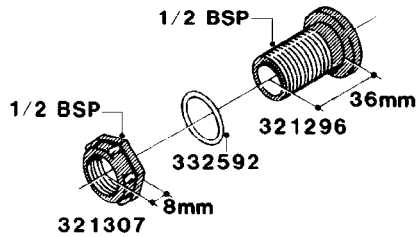

**H030**

FITTINGS - HEXAGON NIPPLES  
H030-HIN, 01:01:01

Page 1

Date 18.03.2013 13:28

parts-n°	order qty	description
10015303	1	FITT.PO.HN 1.00X1.00 M1000
10425003	1	FITT.PO.HN 1.25X1.00 MCPHEE
320132	1	FITT.DK HN 1" BSP
320176	1	FITT.DK HN 3/8"X1/2" BSP
320445	1	FITT.DK HN 1/4"X3/8" BSP
320655	1	FITT.DK HN 1/2"-1/2" BSP
320692	1	FITT.DK HN 3/8'BSPX1/4'NPT
320703	1	FITT.DK HN 3/8BSP X1/2 &1/4NPT
320725	1	FITT.DK NIPPLE 3/8"-3/8" BSP
320902	1	FITT.DK HN 3/8'X 1/4' BSP
390232	1	FITT.DK HN 1-1/2' X 1-1/4' BSP
390276	1	FITT.DK HN 1'BSP

**H040**

FITTINGS - NIPPLES & ELBOWS  
H040-HIN, 01:01:01

Page 1

Date 18.03.2013 13:28

parts-n°	order qty	description
10530803	1	FITT.PO.SE 2.00X2.00 45 DEG.
320191	1	FITT.DK ELB 3/8' BSP 45 DEGREE
320482	1	FITT.DK ELB. 1/2" BSP 60 DEG.
320596	1	FITT.DK ELB 3/8'-1/2' BSP 45DEG
320607	1	FITT.DK HN 3/8M X 3/8F BSP LNG
320633	1	FITT.DK HN 3/8"M X 3/8"F BSP
321451	1	FITT.DK ELB.1-1/2 X1-1/4 80DEG
321532	1	FITT.DK REDUC 3/4' X 1/2' BSP
390233	1	FITT.DK REDUC 1-1/2" X 1" BSP

**H050**

parts-n°	order qty	description
242594	1	O-RING D14 X 1.78 SCH.70-EPDM
320294	1	FITT.DK TEE 3/8X3/8HB X1/2"BSP
320305	1	FITT.DK HB 3/4'- 3/4' BSP
320386	1	FITT.DK TEE 3/8X3/8HB X3/8"BSP
320397	1	FITT.DK ELB 3/8"HB X 3/8" BSP
320401	1	FITT.DK TEE 1/2X1/2HB X1/2"BSP
320412	1	FITT.DK TEE 1/2X1/2HB X3/8'BSP
320423	1	FITT.DK ELB 1/2'HB X 3/8' BSP
320891	1	FITT.DK HB 3/8'- 3/8' BSP
320972	1	FITT.DK HB 5/16'- 1/4' BSP
322046	1	FITT.DK TEE 1/2X1/2HB X3/4'BSP
322048	1	FITT.DK TEE 3/4X3/4HB X3/4'BSP
330595	1	O-RING D24.6/D20X2.1 -3/4"
333137	1	FITT.DK CONN.1/2" F.NOZZ. DOUB
333141	1	FITT.DK CONN.1/2" F.NOZZ.SING
334041	1	FITT.DK CONN.3/4' F.NOZZ. SING
334042	1	FITT.DK CONN.3/4' F.NOZZ. DOUB
334195	1	FITT.DK ELB. 3/4"HB X 3/4"HB
10012103	1	FITT.PO.HB 1.25X1.50 IMB1012
10014003	1	FITT.PO.HB 1.25X1.25 IMB1010
10036903	1	FITT.PO.HB 1.50X1.50 IMB1212
28019303	1	FITTING HB ELB 3/4NPT-3/4HOSE
61016500	1	HOSE TAIL 3/4" 90°+RG CAP 3/4"
72026700	1	NOZZLE TUBE ADAPTER W/O-RING