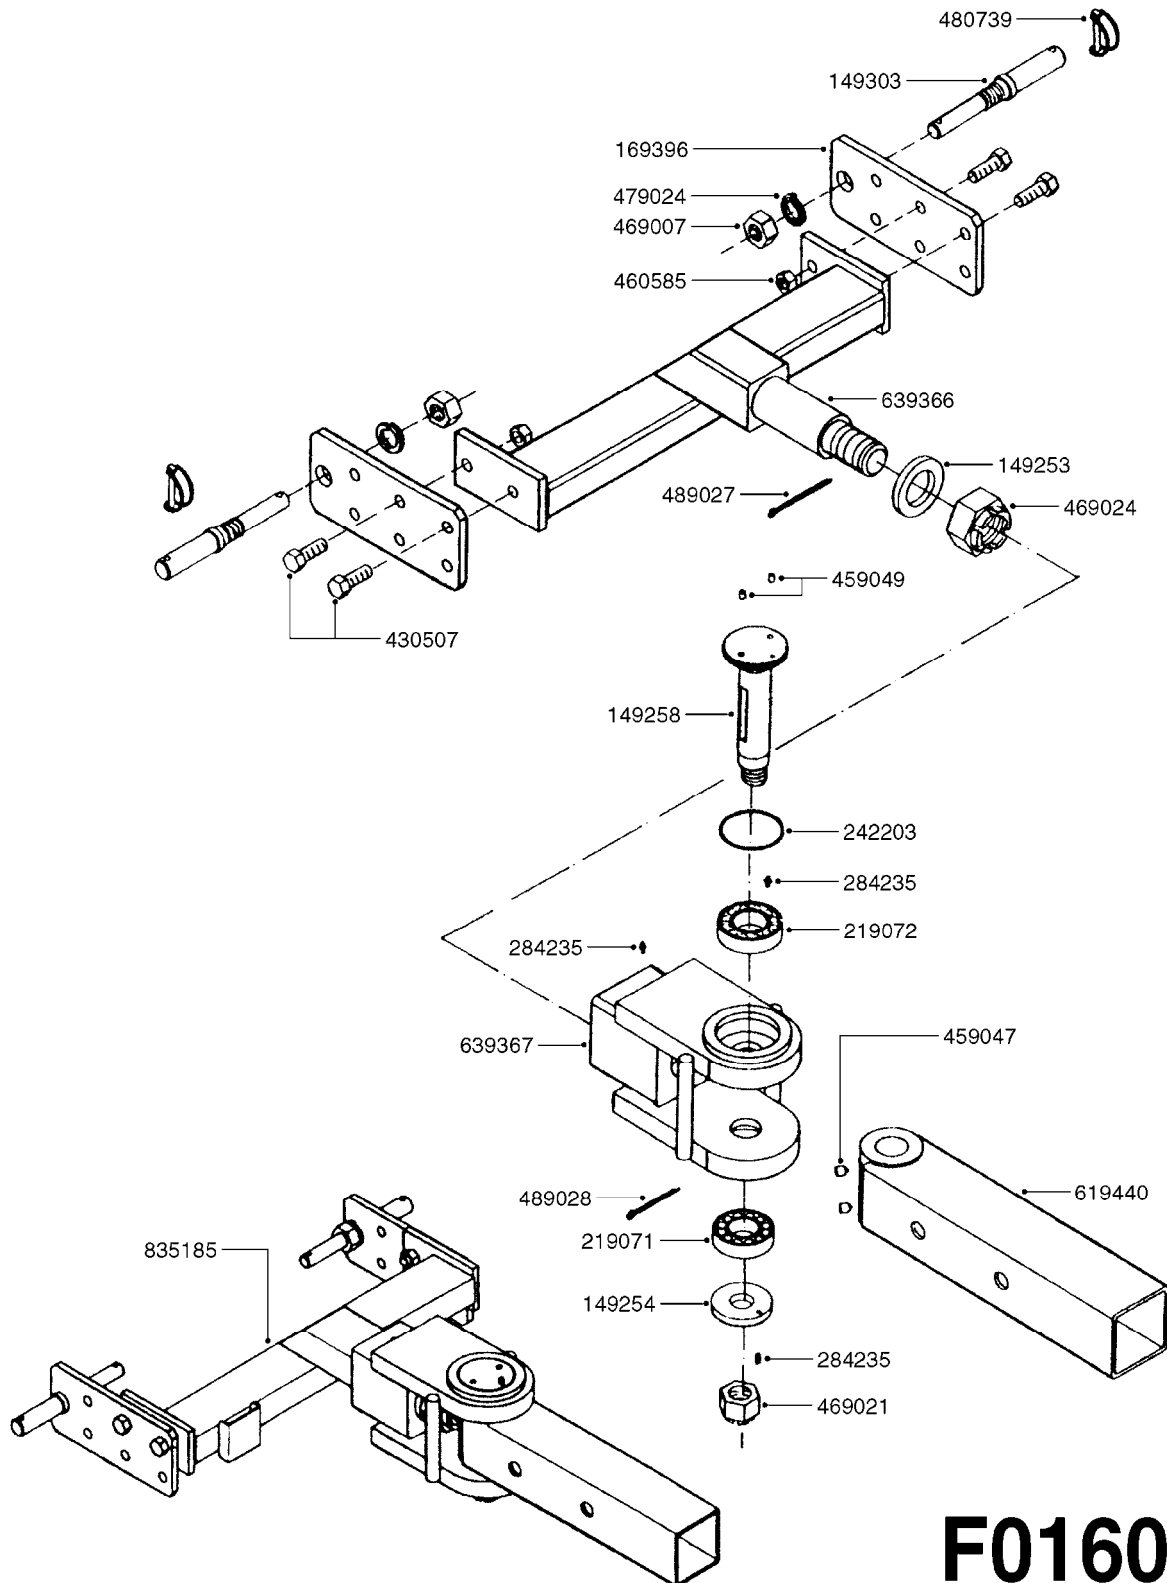

F0150

DRAWBARS - MERCURY/ARROW
F0150-HIN, 01:01:16

Page 1

Date 06.11.2017 10:58

parts-n°	order qty	description
835172	1	DRAWBAR STD. F.TG BV CR
835173	1	DRAWBAR RING HITCH ARROW
835185	1	DRAWBAR TURNABLE F.TG BV CR
835293	1	DRAWBAR RING HITCH

F0160

DRAWBAR - TURNABLE HITCH
F0160-HIN, 01:01:16

Page 1

Date 06.11.2017 10:58

parts-n°	order qty	description
149253	1	WASHER D.80X50X10 TURN.HITCH
149254	1	WASHER D.80X32X10 TURN.HITCH
149258	1	PIN F.TURNABLE HITCH
149303	1	DRAW BOLTS
169396	1	PLATE F. TURNABLE DRAWBAR
219071	1	BEARING 30208A TURN.HITCH
219072	1	BEARING
242203	1	O-RING 79.5X72.5
284235	1	ENGRASADOR M-6/100 RECTO
430507	1	BOLT HEX 8.8 DEL M16X45 FT
459047	1	SET SCREW ALLEN M12X25 DIN 914
459049	1	SET SCREW ALLEN M8X10 DIN 913
460585	1	LOCKING NUT M16 DIN985 A2 SS
469007	1	NUT 1" SAE
469021	1	CASTLE NUT 1-1/4"
469024	1	CASTLE NUT 1-3/4" TURN.HITCH
479024	1	WASHER LOCK D.26 DIN 127
480739	1	PIN SNAP D8 F.ROUND
489027	1	ROLL PIN 6 x 100
489028	1	COTTER PIN 6 X 8
619440	1	HEADTUBE FOR TURN.DRAWBAR
639366	1	CENTER BEAM TURN.HITCH
639367	1	CENTER PIVOT - TURN.HITCH
835185	1	DRAWBAR TURNABLE F.TG BV CR

24002503 - Ø 5" (125mm)

24002403 - Ø 4" (100mm)

259034 - Ø 5" (125mm) L=29-1/2" (750mm) PVC

259035 - Ø 4-3/8" (110mm) L=39-3/8" (1000mm) PVC

349012 - Ø 4" (100mm) L=37-3/8" (950mm) PVC

349026 - Ø 5-1/2" (140mm) / Ø 4-3/8" (110mm) PVC