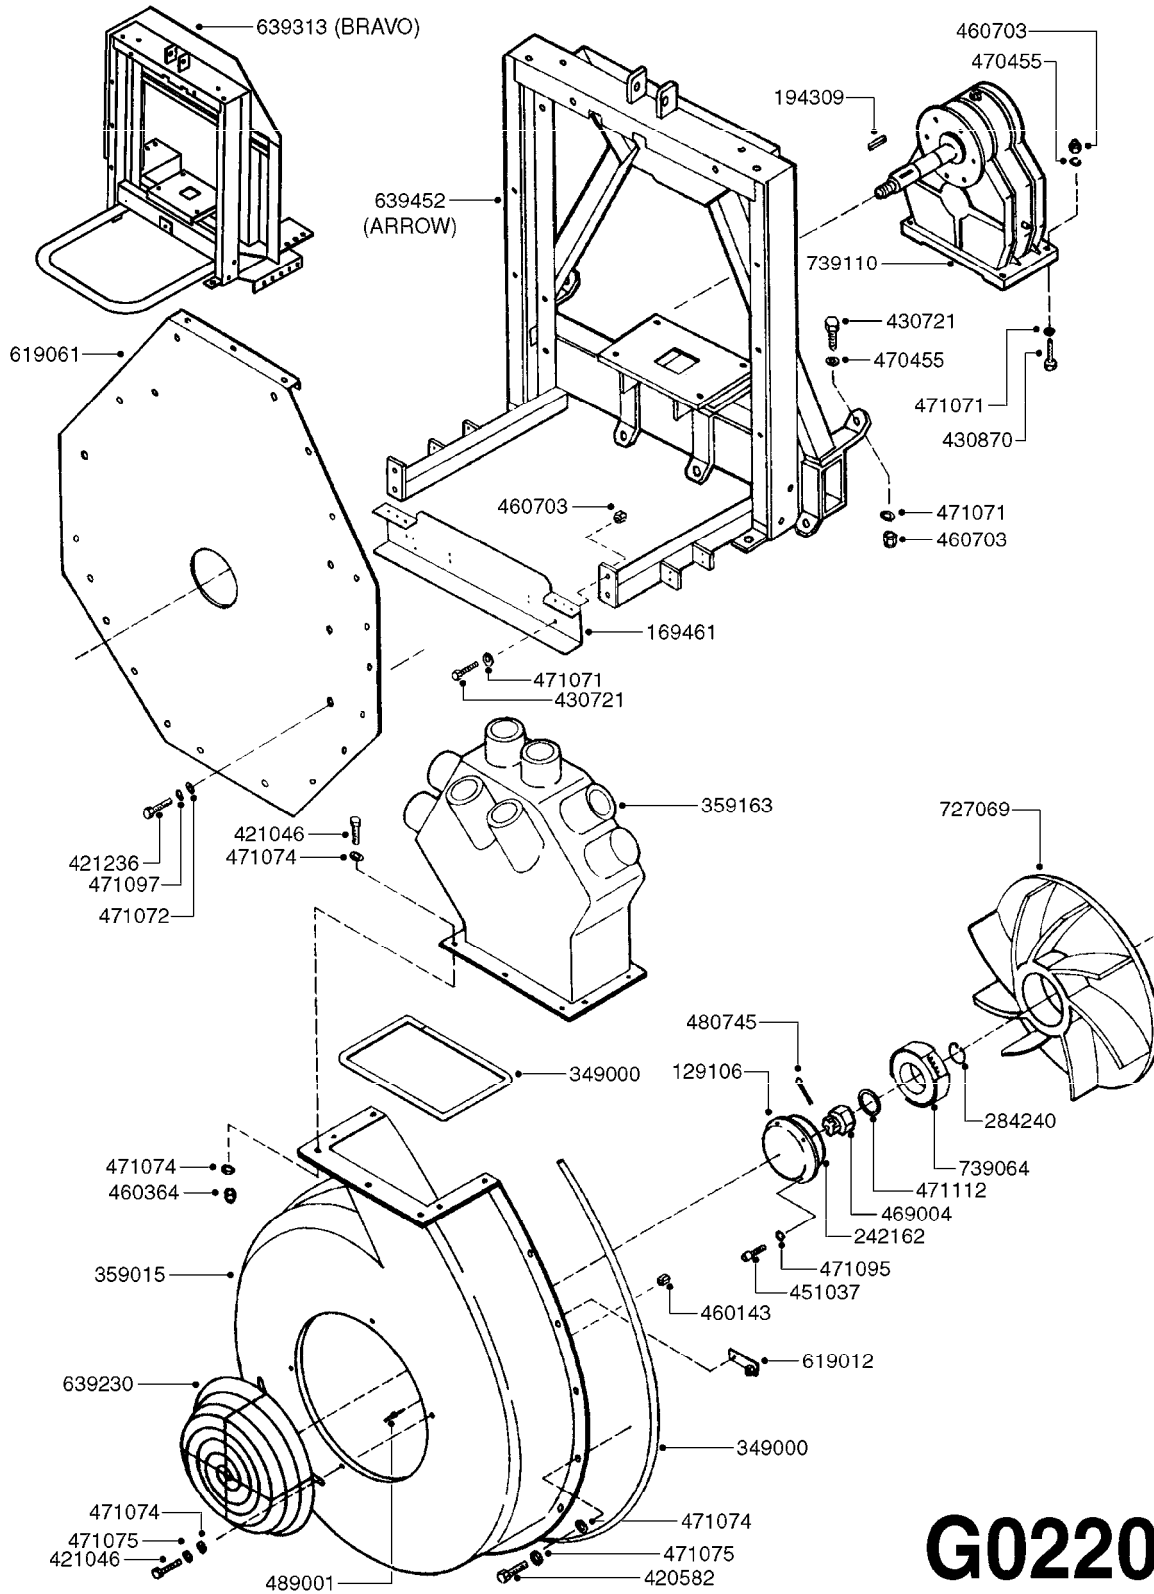

F0160

DRAWBAR - TURNABLE HITCH
F0160-HIN, 01:01:16

Page 1

Date 06.11.2017 10:58

parts-n°	order qty	description
149253	1	WASHER D.80X50X10 TURN.HITCH
149254	1	WASHER D.80X32X10 TURN.HITCH
149258	1	PIN F.TURNABLE HITCH
149303	1	DRAW BOLTS
169396	1	PLATE F. TURNABLE DRAWBAR
219071	1	BEARING 30208A TURN.HITCH
219072	1	BEARING
242203	1	O-RING 79.5X72.5
284235	1	ENGRASADOR M-6/100 RECTO
430507	1	BOLT HEX 8.8 DEL M16X45 FT
459047	1	SET SCREW ALLEN M12X25 DIN 914
459049	1	SET SCREW ALLEN M8X10 DIN 913
460585	1	LOCKING NUT M16 DIN985 A2 SS
469007	1	NUT 1" SAE
469021	1	CASTLE NUT 1-1/4"
469024	1	CASTLE NUT 1-3/4" TURN.HITCH
479024	1	WASHER LOCK D.26 DIN 127
480739	1	PIN SNAP D8 F.ROUND
489027	1	ROLL PIN 6 x 100
489028	1	COTTER PIN 6 X 8
619440	1	HEADTUBE FOR TURN.DRAWBAR
639366	1	CENTER BEAM TURN.HITCH
639367	1	CENTER PIVOT - TURN.HITCH
835185	1	DRAWBAR TURNABLE F.TG BV CR