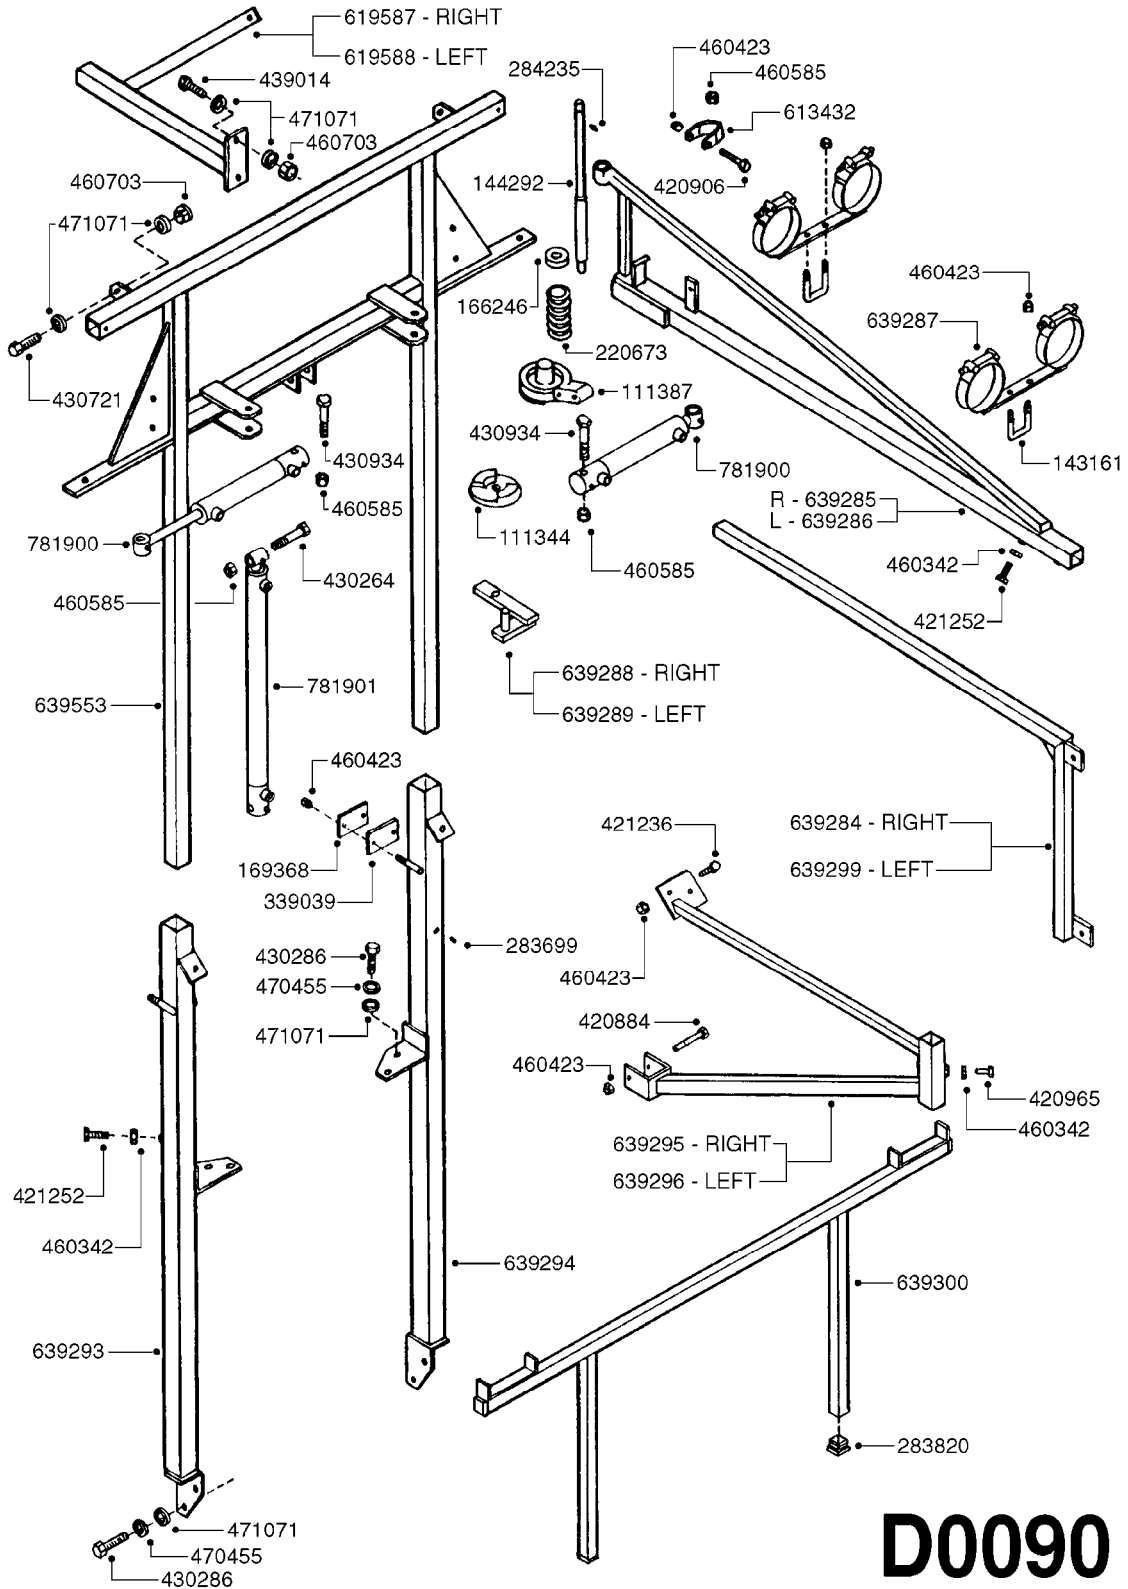

D0080

BOOM - 2 ROW GRAPE B20-MA
D0080-HIN, 01:01:16

Page 1

Date 06.11.2017 10:58

parts-n°	order qty	description
111344	1	CLAW CLUTCH Ø100/Ø20,5 UNDER PART RED
111387	1	CLAW CLUTCH D100 UPPER PART
143161	1	BOLT U M10 40X40
143754	1	PIN D10 X 56
144292	1	AXLE F/BREAKAWAY M20/M16 L=426
166246	1	WASHER CUP D53 F.SPRING
169368	1	PLATE F. SLIDE SHOE
220673	1	SPRING F.PIVOT 100 X 51
283699	1	GREASE NIPPLE M6X1
284235	1	ENGRASADOR M-6/100 RECTO
339039	1	SLIDE SHOE - NYLON
420906	1	BOLT HEX 8.8 DEL M10X60
421252	1	SCREW M10X30 CAP
430286	1	BOLT HEX 8.8 DEL M12X30 FT
430721	1	BOLT HEX 8.8 DEL M12X40 FT
439014	1	BOLT HEX 8.8 DEL M12X35
460342	1	NUT HEX M10 DEL DIN934
460423	1	NUT HEX M10X1.50 LOCK DIN985A2 SS
460585	1	LOCKING NUT M16 DIN985 A2 SS
460703	1	NUT HEX M12X1.75 LOCK DIN985A2 SS
470455	1	WASHER D12 SPRING
471071	1	WASHER M12 GALV
613432	1	BUSHING/STRAP F/BOOM
619587	1	REAR DROP ARM SUPPORT - RH
619588	1	REAR DROP ARM SUPPORT - LH
639284	1	OUTER WING B20 - RH
639285	1	INNER WING B20 - RH
639286	1	INNER WING B20 - LH
639287	1	AIR TUBE HOLDER - DOUBLE
639288	1	HINGE ANCHOR PLATE - RH
639289	1	HINGE ANCHOR PLATE - LH
639293	1	B20 CENTER MOUNT BRKT. - RH
639294	1	B20 CENTER MOUNT BRKT. - LH
639299	1	OUTER WING B20 - LH
639301	1	B20-MA TRANSPORT BRKT.
639553	1	B20 CENTER SECTION