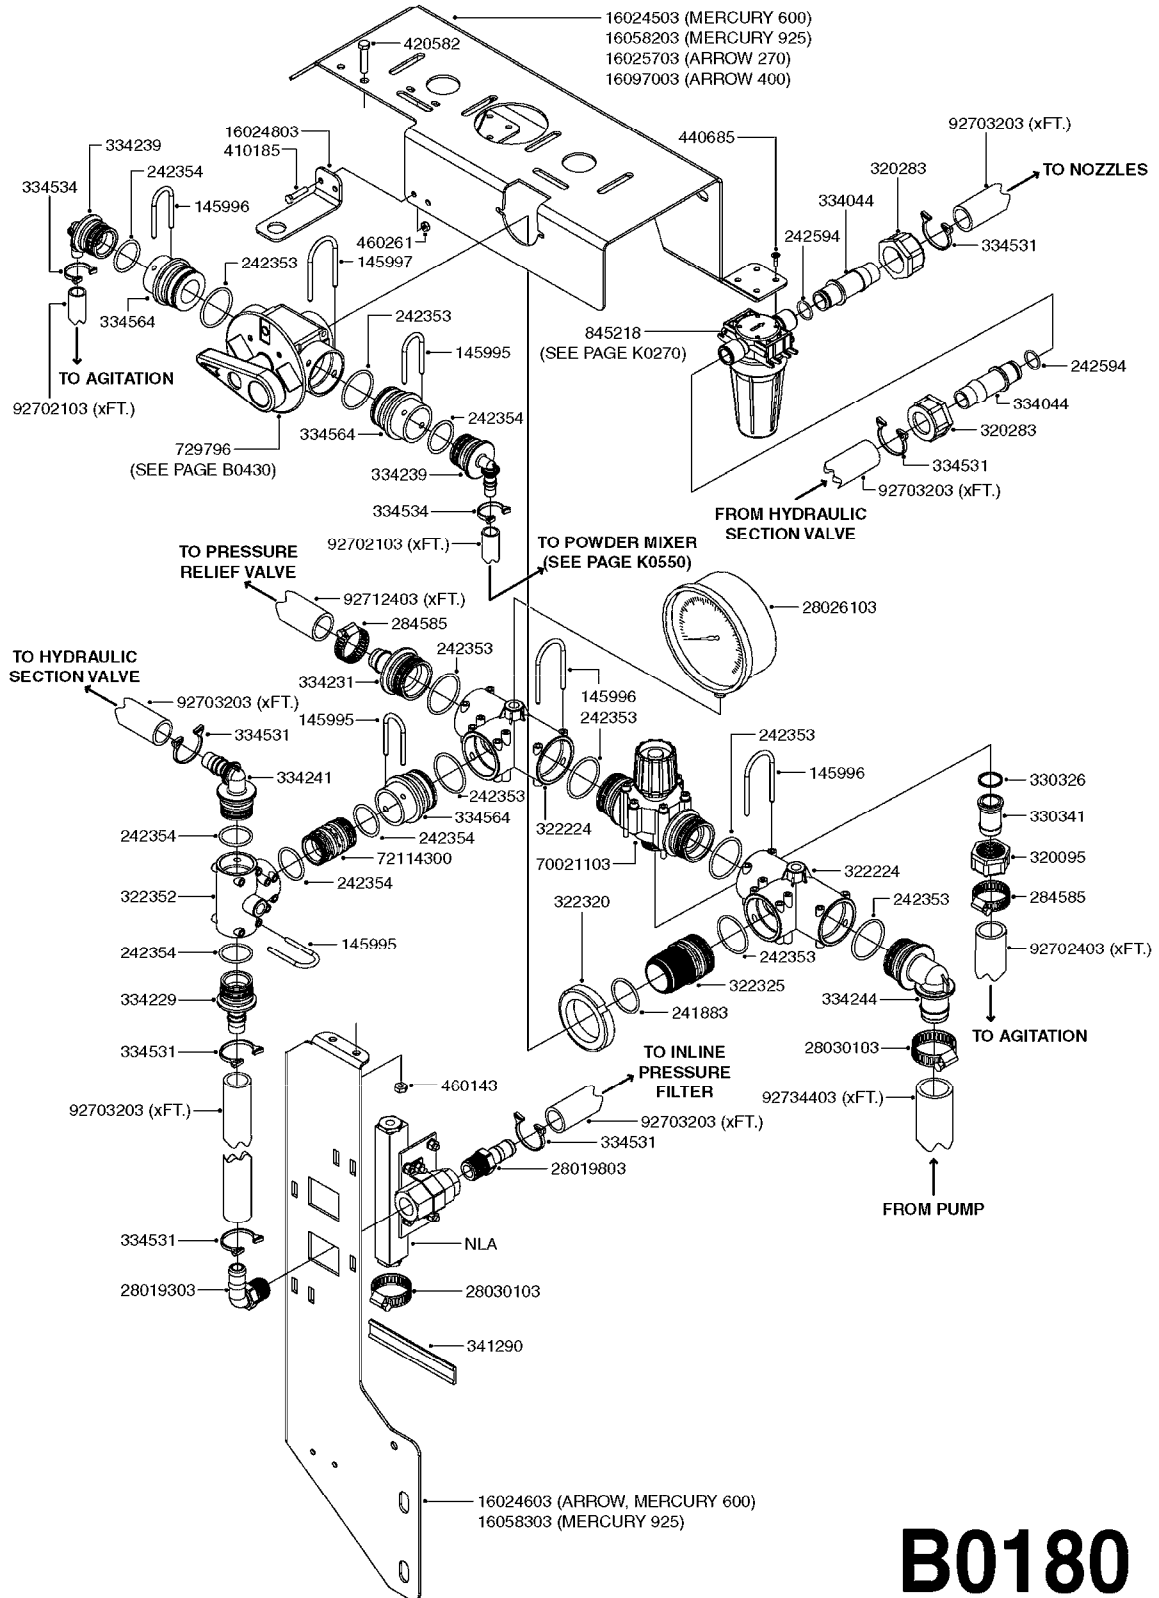

33 * BOLTS MUST BE LOCKED WITH THREADLOCKER

1000 rpm

540 rpm

HARDI GREASE

48 COMPLETE PUMPS

COMPLETE ASSEMBLIES
WHOLEGOODS ITEMS

A0280

PUMP - 364 540/1000 RPM
A0280-HIN, 21:02:17

Note: For "Bondioli" PTO's (previous supplier) - see page A0510.

COMPLETE ASSEMBLIES
WHOLEGOOD ITEMS

A0580

PTO SHAFTS - AMA DIAPHRAGM
A0580-HIN, 01:01:16

Page 1
Date 06.11.2017 10:57

parts-n°	order qty	description
829482	1	PTO 1-3/8/6X25MM X 600MM 1202
829483	1	PTO 1-3/8/6X30MM x 610MM 1302
829484	1	PTO 1-3/8/6X1-3/8/6X575MM 361
829487	1	PTO 1-3/8/6X1-3/8/6X870MM 361
28062103	1	PTO YOKE 1-3/8X6 AMA
28062203	1	UNIV.JOINT CAT.1 AMA
28062303	1	PTO YOKE D25 AMA
28062403	1	DECAL - DANGER ROTATING SHAFT
28062503	1	DECAL - DANGER MISSING GUARD
28062603	1	SAFETY CHAIN F.PTO AMA
28062703	1	PTO OUTER 1-3/8X6 (NO SHIELD)
28062803	1	PTO INNER D25 (NO SHIELD)
28062903	1	PTO SHIELD COMPLETE
28063003	1	PTO YOKE D30 AMA
28063103	1	PTO INNER D30 (NO SHIELD)
28063203	1	PTO INNER 1-3/8X6 (NO SHIELD)
28063303	1	PTO SHIELD COMPLETE
28063403	1	PTO OUTER 1-3/8X6 (NO SHIELD)
28063503	1	PTO INNER 1-3/8X6 (NO SHIELD)
28093403	1	PTO OUTER TUBE BEARING AMA
28093503	1	PTO INNER TUBE BEARING AMA