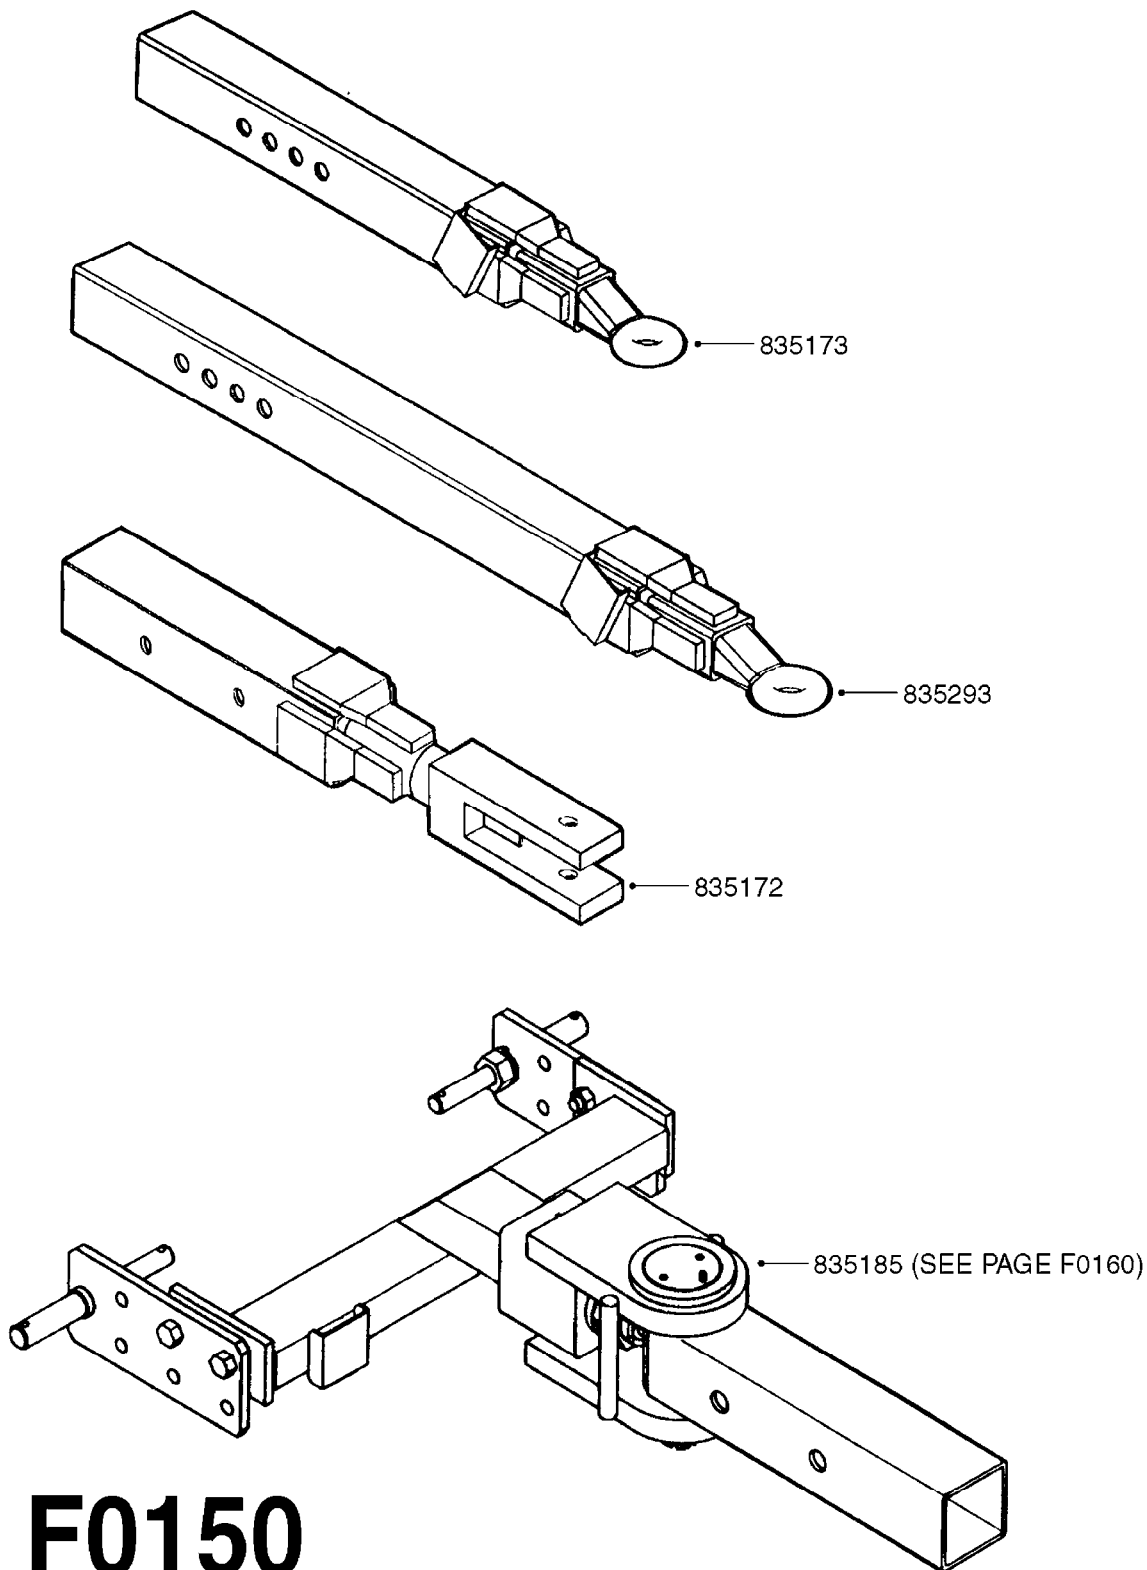

F0070

FRAME - ARROW 270/400 '05
F0070-HIN, 01:01:16

Page 1

Date 06.11.2017 10:58

parts-n°	order qty	description
162724	1	WASHER D25/D18.1X1
167156	1	WASHER D46.5/D12.4X2.5
242199	1	TANK FRAME PACKING 1300X45X3
284235	1	ENGRASADOR M-6/100 RECTO
420582	1	BOLT HEX 8.8 DEL M8X20 FT A2
430286	1	BOLT HEX 8.8 DEL M12X30 FT
430892	1	BOLT HEX 8.8 DEL M12X110
430915	1	BOLT HEX 8.8 DEL M16X70
430952	1	BOLT HEX M16X220 DIN931-8.8 DE
430963	1	BOLT HEX M14X40
430964	1	BOLT HEX M18X50
439004	1	BOLT HEX M16 X 100 GALV.
439021	1	BOLT HEX 8.8 DEL M24X160 GALV.
460143	1	NUT HEX M8X1.25 LOCK DIN985A2 SS
460327	1	NUT HEX M16X2
460585	1	LOCKING NUT M16 DIN985 A2 SS
460703	1	NUT HEX M12X1.75 LOCK DIN985A2 SS
461286	1	NUT M14 SAFETY
461287	1	NUT HEX M18
469001	1	NUT, RIM ARROW
471071	1	WASHER M12 GALV
471093	1	WASHER D14 GALV. (168873)
471108	1	WASHER D44D25X4.5
471113	1	WASHER D14 TENSION
471118	1	WASHER D16 TENSION
619526	1	BRACE ARM 295MM ARROW 270
619533	1	BRACE ARM 234MM ARROW 400
639481	1	AXLE - FIXED/ARROW
639609	1	FRAME - ARROW 270 PLUS
639729	1	FRAME - ARROW 400 PLUS
833924	1	JACK WITH TRANSPORT WHEEL
835173	1	DRAWBAR RING HITCH ARROW
835855	1	TIRE PGK ARRW 26X12-12PLY PAIR
10059403	1	RIM 15X10 X 8-8-6 +1.062OFFSET
10531903	1	HUB ASSY.COMP.F.2-1/8" SPINDLE
15029303	1	TUBE ID CLAMP 1.5" Ø ARROW 250
16024603	1	SUPPORT HYD VALVE MISTBLOWER
16025703	1	BRACKET MANIFOLD ARROW 270
16097003	1	BRACKET MANIFOLD ARROW 400
24001303	1	TIRE 12.5L-15SL 12 PLY
63007503	1	TUBE CLAMP 1.5" DIA ARROW
63025103	1	AXLE WELDMENT FIXD ARROW 400
70023203	1	TIRE ASSY 12.5L-15 12PLY8-8-6