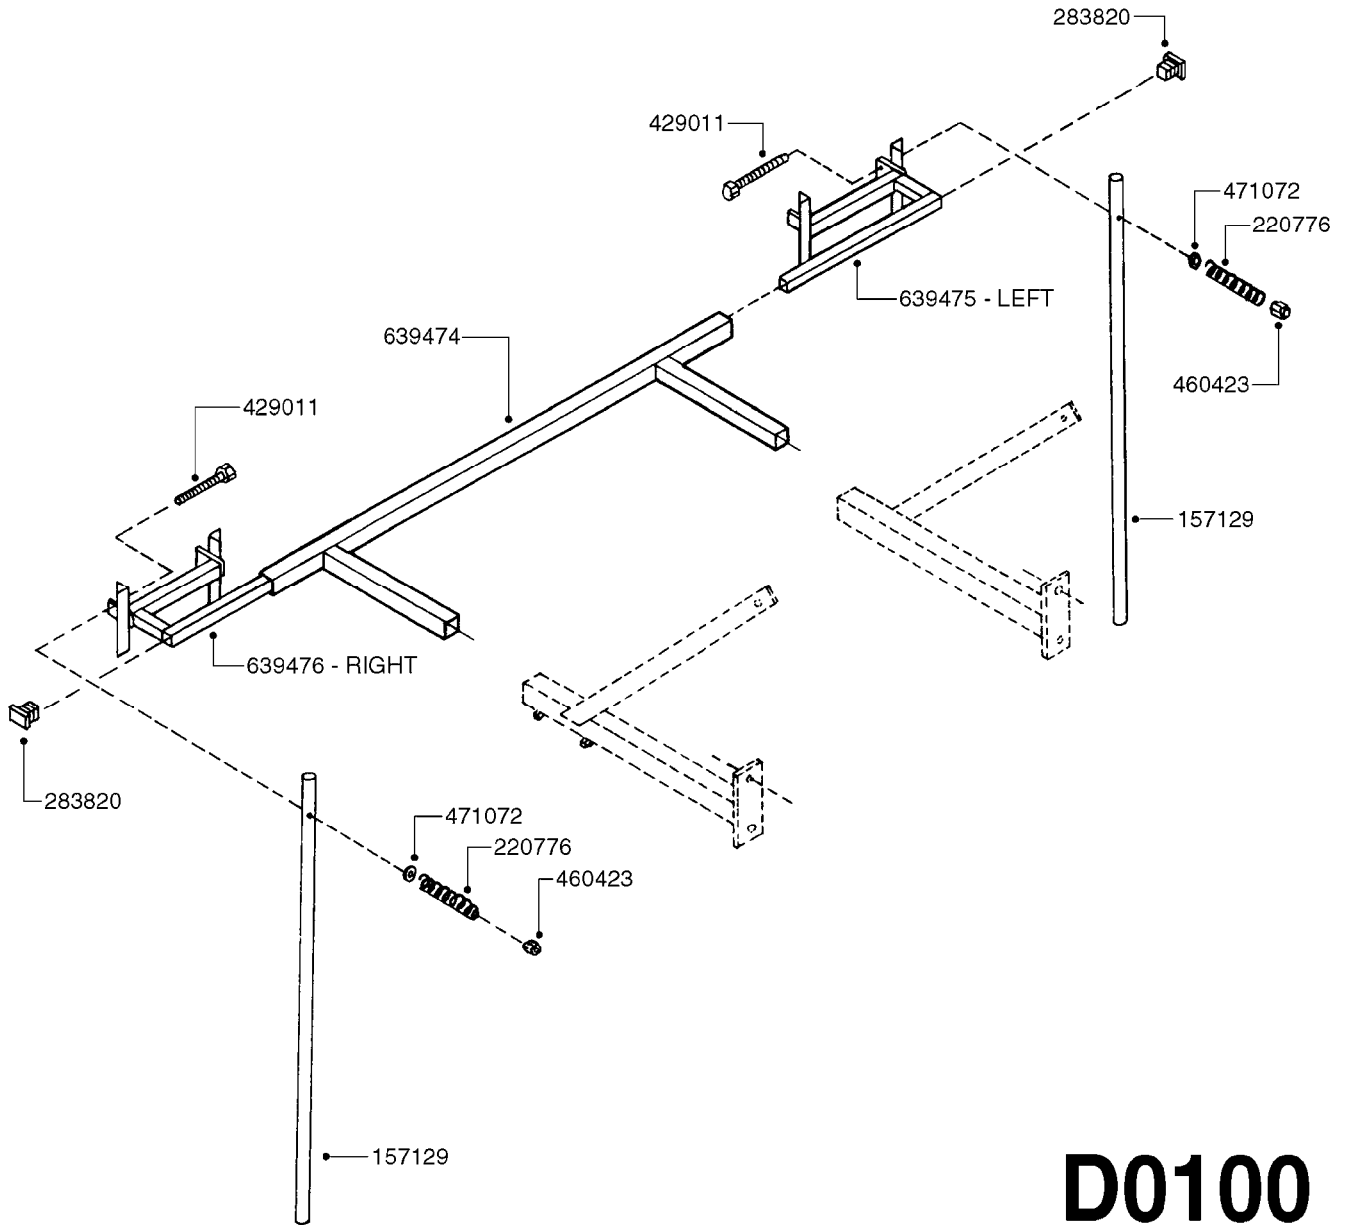

D0090

BOOM - 2 ROW GRAPE B20-HY
D0090-HIN, 01:01:16

Page 1

Date 06.11.2017 10:58

parts-n°	order qty	description
111344	1	CLAW CLUTCH Ø100/Ø20,5 UNDER PART RED
111387	1	CLAW CLUTCH D100 UPPER PART
143161	1	BOLT U M10 40X40
144292	1	AXLE F/BREAKAWAY M20/M16 L=426
166246	1	WASHER CUP D53 F.SPRING
169368	1	PLATE F. SLIDE SHOE
220673	1	SPRING F.PIVOT 100 X 51
283699	1	GREASE NIPPLE M6X1
283820	1	PLUG 30MM / 1-1/4X1/8 SQ TUBE
284235	1	ENGRASADOR M-6/100 RECTO
339039	1	SLIDE SHOE - NYLON
420884	1	BOLT HEX 8.8 DEL M10X80 FT
420906	1	BOLT HEX 8.8 DEL M10X60
420965	1	M10X40 MACHINE SCREW STAINLESS
421236	1	BOLT HEX M10X25 GALV.
421252	1	SCREW M10X30 CAP
430264	1	BOLT HEX 8.8 DEL M16X100
430286	1	BOLT HEX 8.8 DEL M12X30 FT
430721	1	BOLT HEX 8.8 DEL M12X40 FT
430934	1	BOLT HEX 8.8 DEL M16X80
439014	1	BOLT HEX 8.8 DEL M12X35
460342	1	NUT HEX M10 DEL DIN934
460423	1	NUT HEX M10X1.50 LOCK DIN985A2 SS
460585	1	LOCKING NUT M16 DIN985 A2 SS
460703	1	NUT HEX M12X1.75 LOCK DIN985A2 SS
470455	1	WASHER D12 SPRING
471071	1	WASHER M12 GALV
613432	1	BUSHING/STRAP F/BOOM
619587	1	REAR DROP ARM SUPPORT - RH
619588	1	REAR DROP ARM SUPPORT - LH
639284	1	OUTER WING B20 - RH
639285	1	INNER WING B20 - RH
639286	1	INNER WING B20 - LH
639287	1	AIR TUBE HOLDER - DOUBLE
639288	1	HINGE ANCHOR PLATE - RH
639289	1	HINGE ANCHOR PLATE - LH
639293	1	B20 CENTER MOUNT BRKT. - RH
639294	1	B20 CENTER MOUNT BRKT. - LH
639295	1	B20-HY TRANSPORT SUPPORT - RH
639296	1	B20-HY TRANSPORT SUPPORT - LH
639299	1	OUTER WING B20 - LH
639300	1	B20-HY TRANSPORT BRKT.
639553	1	B20 CENTER SECTION
781900	1	CYLINDER D20-150
781901	1	CYLINDER BOOM HEIGHT