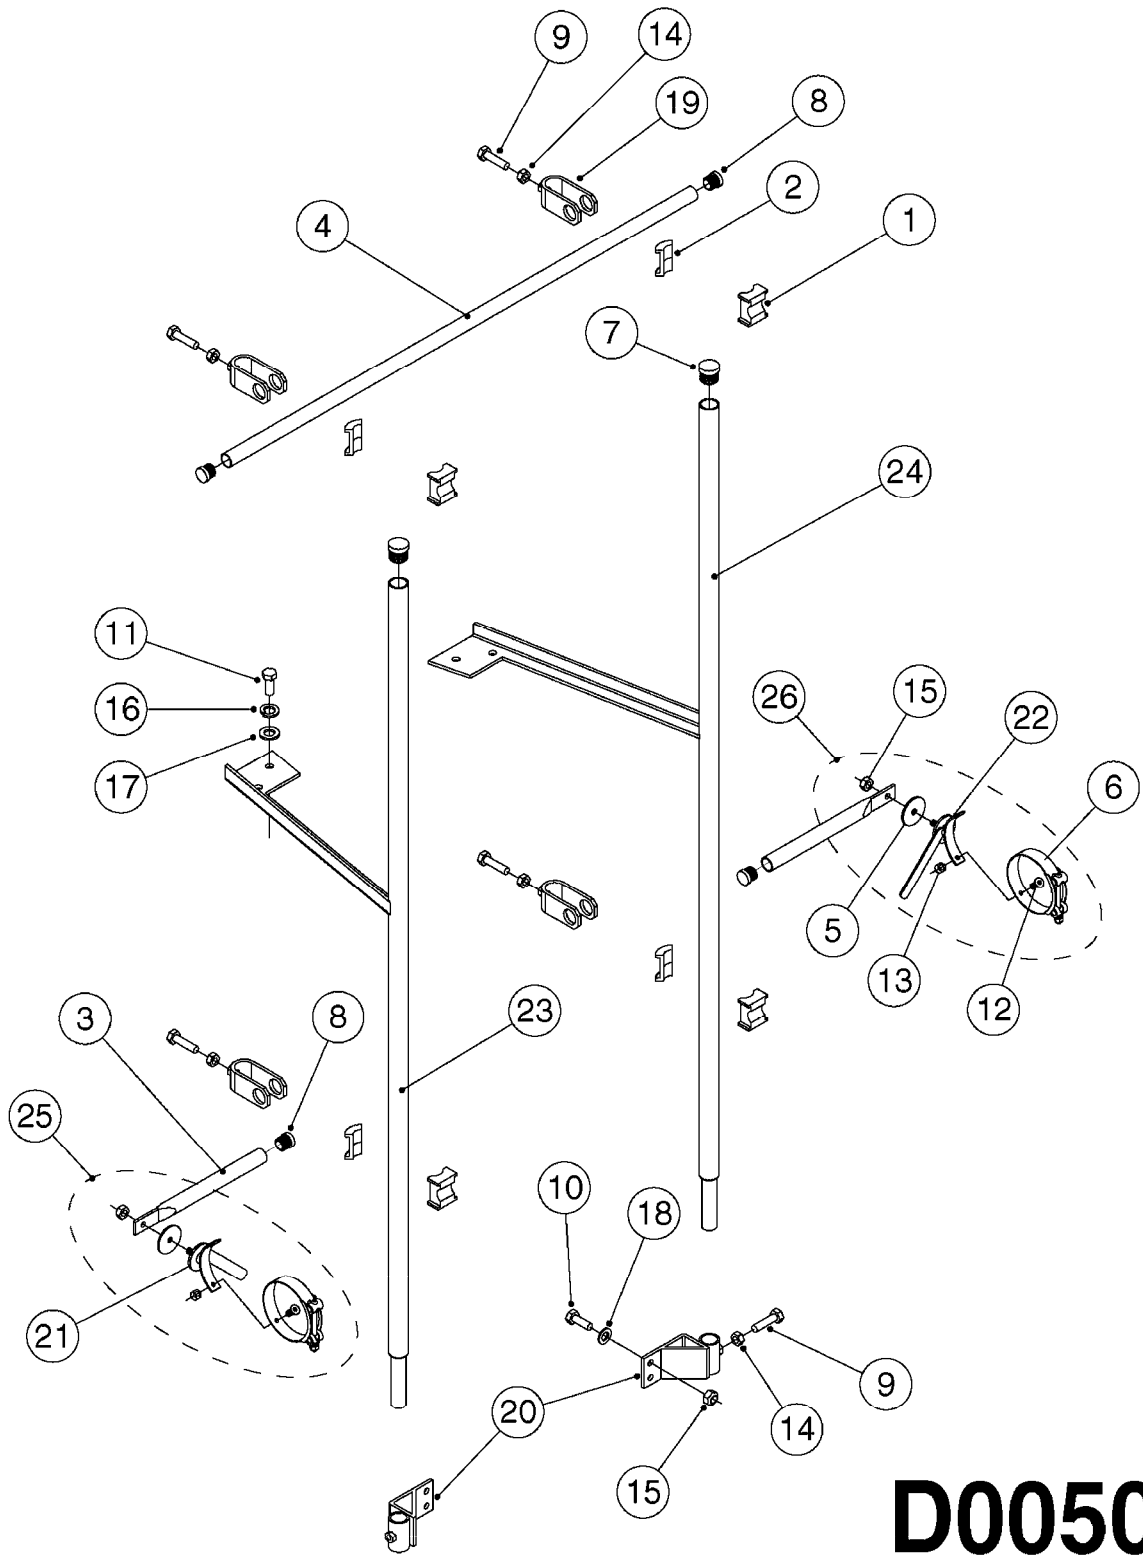

parts-n°	order qty	description
146845	1	HEX NIPPLE 1/4"X1/4"
231907	1	HEX NIPPLE 1/4"BSP X 1/2"NPT
241404	1	DOWTY SEAL 1/4"
430934	1	BOLT HEX 8.8 DEL M16X80
460585	1	LOCKING NUT M16 DIN985 A2 SS
759122	1	CYLINDER D40/20 R150 ADJUSTABLE
10466003	1	COUPLER PIONEER 8010-04 1/2NPT
78500303	1	HOSE HY X 1/4 X 236.2" STR+ELB
78500503	1	HOSE HY X 1/4 X 254.7" STR+ELB

* REPLACEMENT HOSE REQUIRES ADAPTER (146845) & SEAL (241404) ON CYLINDER

C0550

HYD - LIFT B20/B40 H
C0550-HIN, 30:03:16

Page 1

Date 06.11.2017 10:58

parts-n°	order qty	description
146845	1	HEX NIPPLE 1/4"X1/4"
231907	1	HEX NIPPLE 1/4"BSP X 1/2"NPT
241404	1	DOWTY SEAL 1/4"
334206	1	DUST HOOD FOR HY-COUPLING
430264	1	BOLT HEX 8.8 DEL M16X100
430934	1	BOLT HEX 8.8 DEL M16X80
460585	1	LOCKING NUT M16 DIN985 A2 SS
781901	1	CYLINDER BOOM HEIGHT
10466003	1	COUPLER PIONEER 8010-04 1/2NPT
78500203	1	HOSE HY X 1/4 X 224.4" STR+ELB
78500603	1	HOSE HY X 1/4 X 271.7" STR+ELB