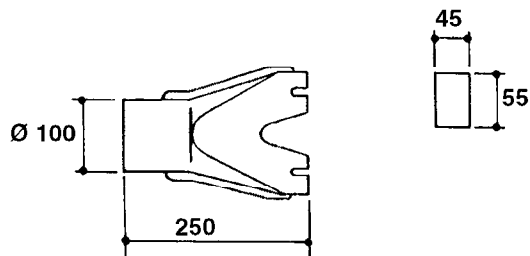

G0220

ARROW/BRAVO SPV 22" BLOWER
G0220-HIN, 01:01:16

Page 1

Date 06.11.2017 10:58

parts-n°	order qty	description
129106	1	HUB CAP F. 540 FAN LP
169461	1	REAR BRACKET ARROW FAN FRAME
194309	1	KEY 8 X 7 X 40
242162	1	O-RING D140.5X134.5 X 3
284240	1	SNAP-RING OUTER 35X1.5
349000	1	SEAL FOR CANNON
359015	1	BLOWER HOUSING LP/TP
359163	1	AIR DIST. HOUSING
420582	1	BOLT HEX 8.8 DEL M8X20 FT A2
421046	1	SCREW HEX M8X25/25 A2 SS DIN933
421236	1	BOLT HEX M10X25 GALV.
430721	1	BOLT HEX 8.8 DEL M12X40 FT
430870	1	BOLT HEX 8.8 DEL M12X55 FT
451037	1	SCREW M6X20 HEX
460143	1	NUT HEX M8X1.25 LOCK DIN985A2 SS
460364	1	NUT HU M8 A2 SS DIN934
460703	1	NUT HEX M12X1.75 LOCK DIN985A2 SS
469004	1	M-20 SPECIAL NUT
470455	1	WASHER D12 SPRING
471071	1	WASHER M12 GALV
471072	1	WASHER M10 EL2
471074	1	WASHER M8 ELZ
471075	1	WASHER M8 LOCK
471095	1	WASHER D6,4
471097	1	WASHER D10 SAFETY
471112	1	WASHER D20
480745	1	PIN MD4X50 SPLIT
489001	1	RIVET 4X20 AL.
619012	1	STEEL PLATE W/NUT M-8 TURBO
619061	1	PLATE BASE ZATURN
639230	1	AIR GRID PROTECTOR P540
639313	1	BRAVO FAN FRAME 22" SPV
639452	1	ARROW FAN FRAME 22" SPV
727069	1	CENTRIFUG WHEEL 540 alt 739994
739064	1	CENTRIFUGAL CLUTCH F.LP D130
739110	1	GEARBOX ARROW/BRAVO 22" SPV