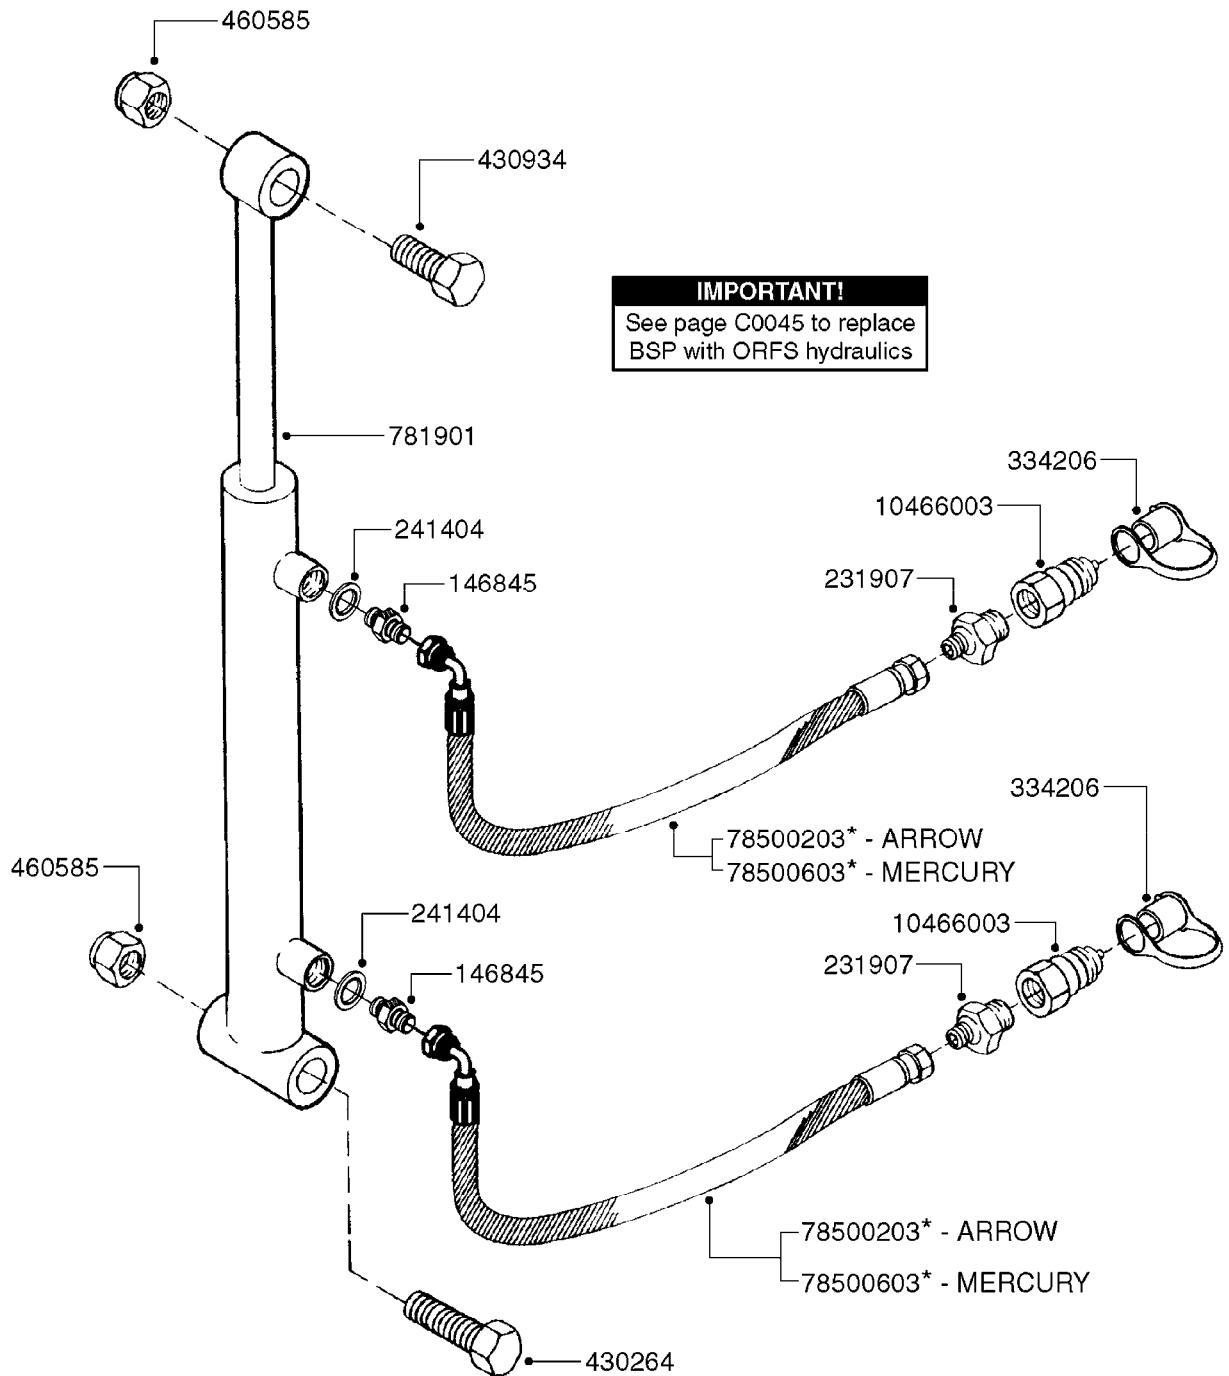

HYD - 2 ROW GRAPE B20 HY
C0540-HIN, 30:03:16

Page 0

Date 06.11.2017 10:58

* REPLACEMENT HOSE REQUIRES ADAPTER (146845) & SEAL (241404) ON CYLINDER

C0540

HYD - 2 ROW GRAPE B20 HY
C0540-HIN, 30:03:16

Page 1

Date 06.11.2017 10:58

parts-n°	order qty	description
146845	1	HEX NIPPLE 1/4"X1/4"
231907	1	HEX NIPPLE 1/4"BSP X 1/2"NPT
241404	1	DOWTY SEAL 1/4"
430934	1	BOLT HEX 8.8 DEL M16X80
460585	1	LOCKING NUT M16 DIN985 A2 SS
759122	1	CYLINDER D40/20 R150 ADJUSTABLE
10466003	1	COUPLER PIONEER 8010-04 1/2NPT
78500303	1	HOSE HY X 1/4 X 236.2" STR+ELB
78500503	1	HOSE HY X 1/4 X 254.7" STR+ELB