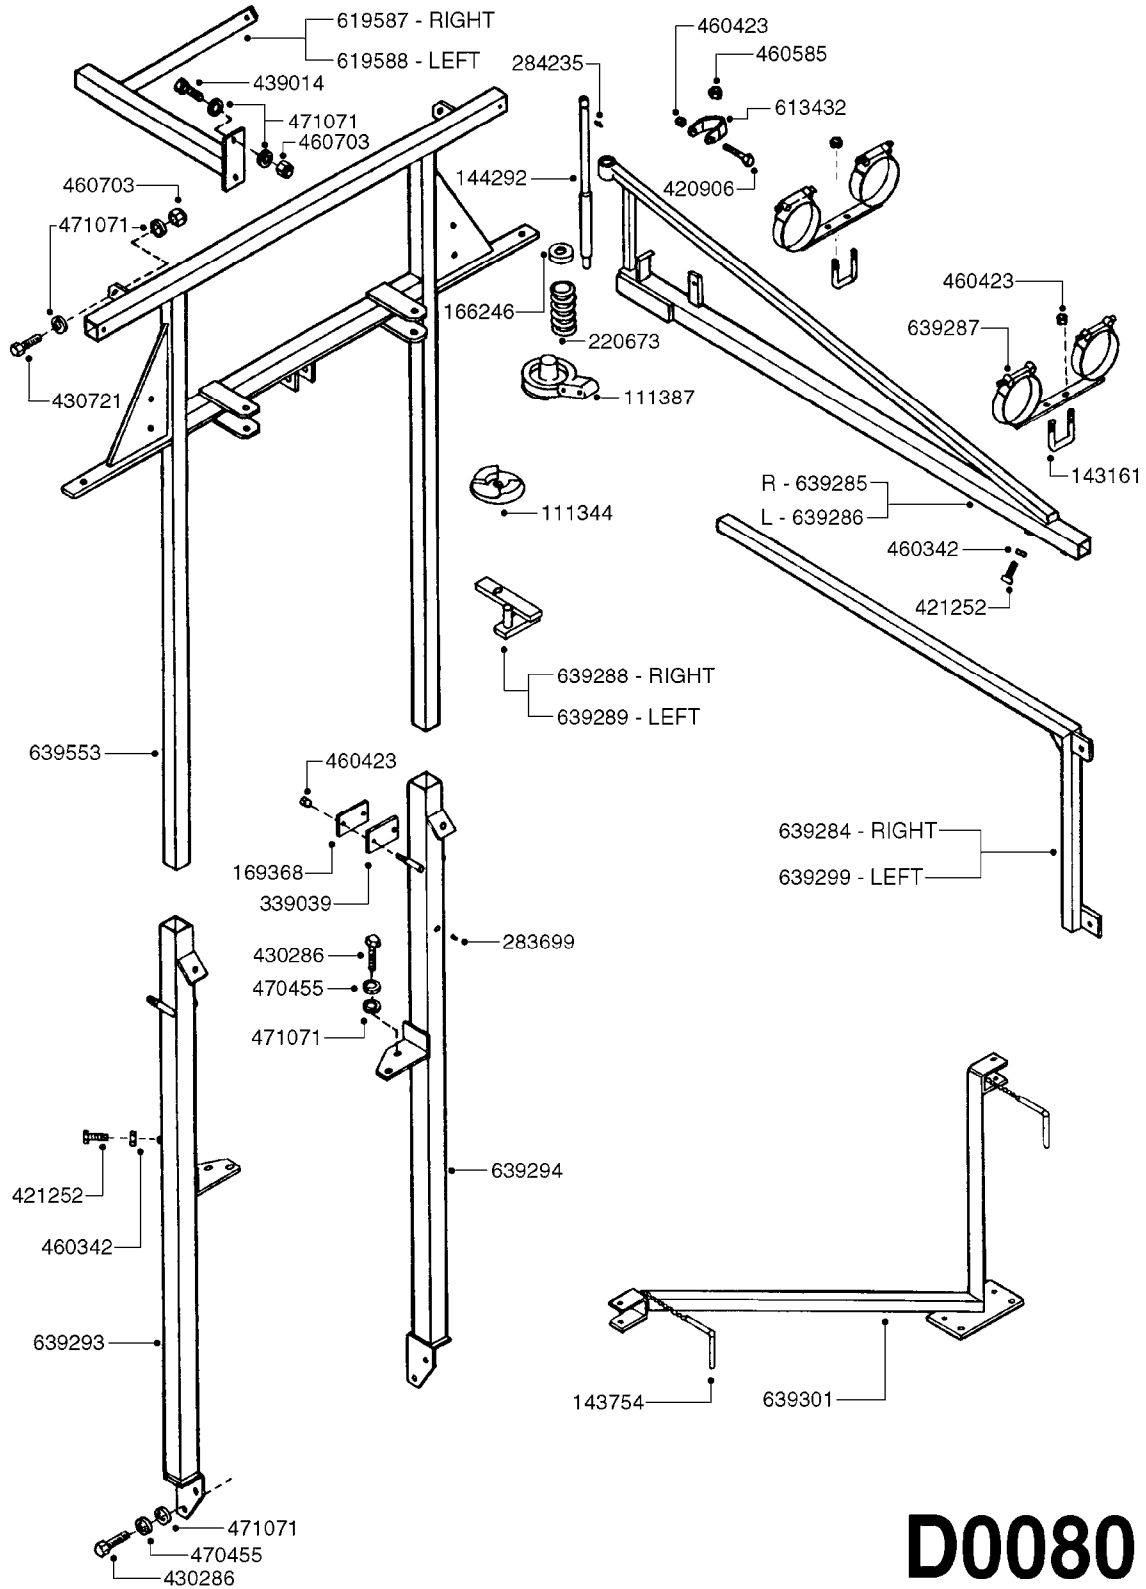

D0050

BOOM - 1 ROW B11
D0050-HIN, 01:01:16

Page 1

Date 06.11.2017 10:58

Pos.	parts-n°	order qty	description
1	129032	1	CLAMP HALF F.TUBE EXTENSION
2	129139	1	CLAMP HALF F.TUBE EXTENSION
3	157097	1	EXTENSION ROD L=12"
4	157183	1	TUBE 3/4"X1100 F.B11 BOOM
5	249050	1	FRICITION WASHER D48X10X3.5
6	289259	1	CLAMP 112/104
7	289296	1	PLUG D.30
8	289305	1	TUBE PLUG D24
9	420965	1	M10X40 MACHINE SCREW STAINLESS
10	421002	1	BOLT HEX 8.8 DEL M10X30 FT DIN933
11	430286	1	BOLT HEX 8.8 DEL M12X30 FT
12	459011	1	BOLT M6X16 ALLEN DIN-7991
13	460261	1	NUT HEX M6X1.00 LOCK DIN985 A2 SS
14	460342	1	NUT HEX M10 DEL DIN934
15	460423	1	NUT HEX M10X1.50 LOCK DIN985A2 SS
16	470466	1	WASHER D21.1/D12.2X2.5 LOCK
17	471071	1	WASHER M12 GALV
18	471122	1	WASHER, M10, Ø20/10.5X 2.0, SS
19	619063	1	HOLDER FOR EXTENSION
20	619645	1	BOOM MOUNT BKT.SHORT B11 AR/MR
21	639045	1	BRACKET FOR SPOUT RH
22	639046	1	BRACKET FOR SPOUT LH
23	639694	1	BOOM FRAME B11 LH "H"
24	639839	1	BOOM FRAME B11 RH "H"
25	739485	1	BRACKET, RIGHT, VINE 104/112
26	739486	1	BRACKET, LEFT, VINE 104/112