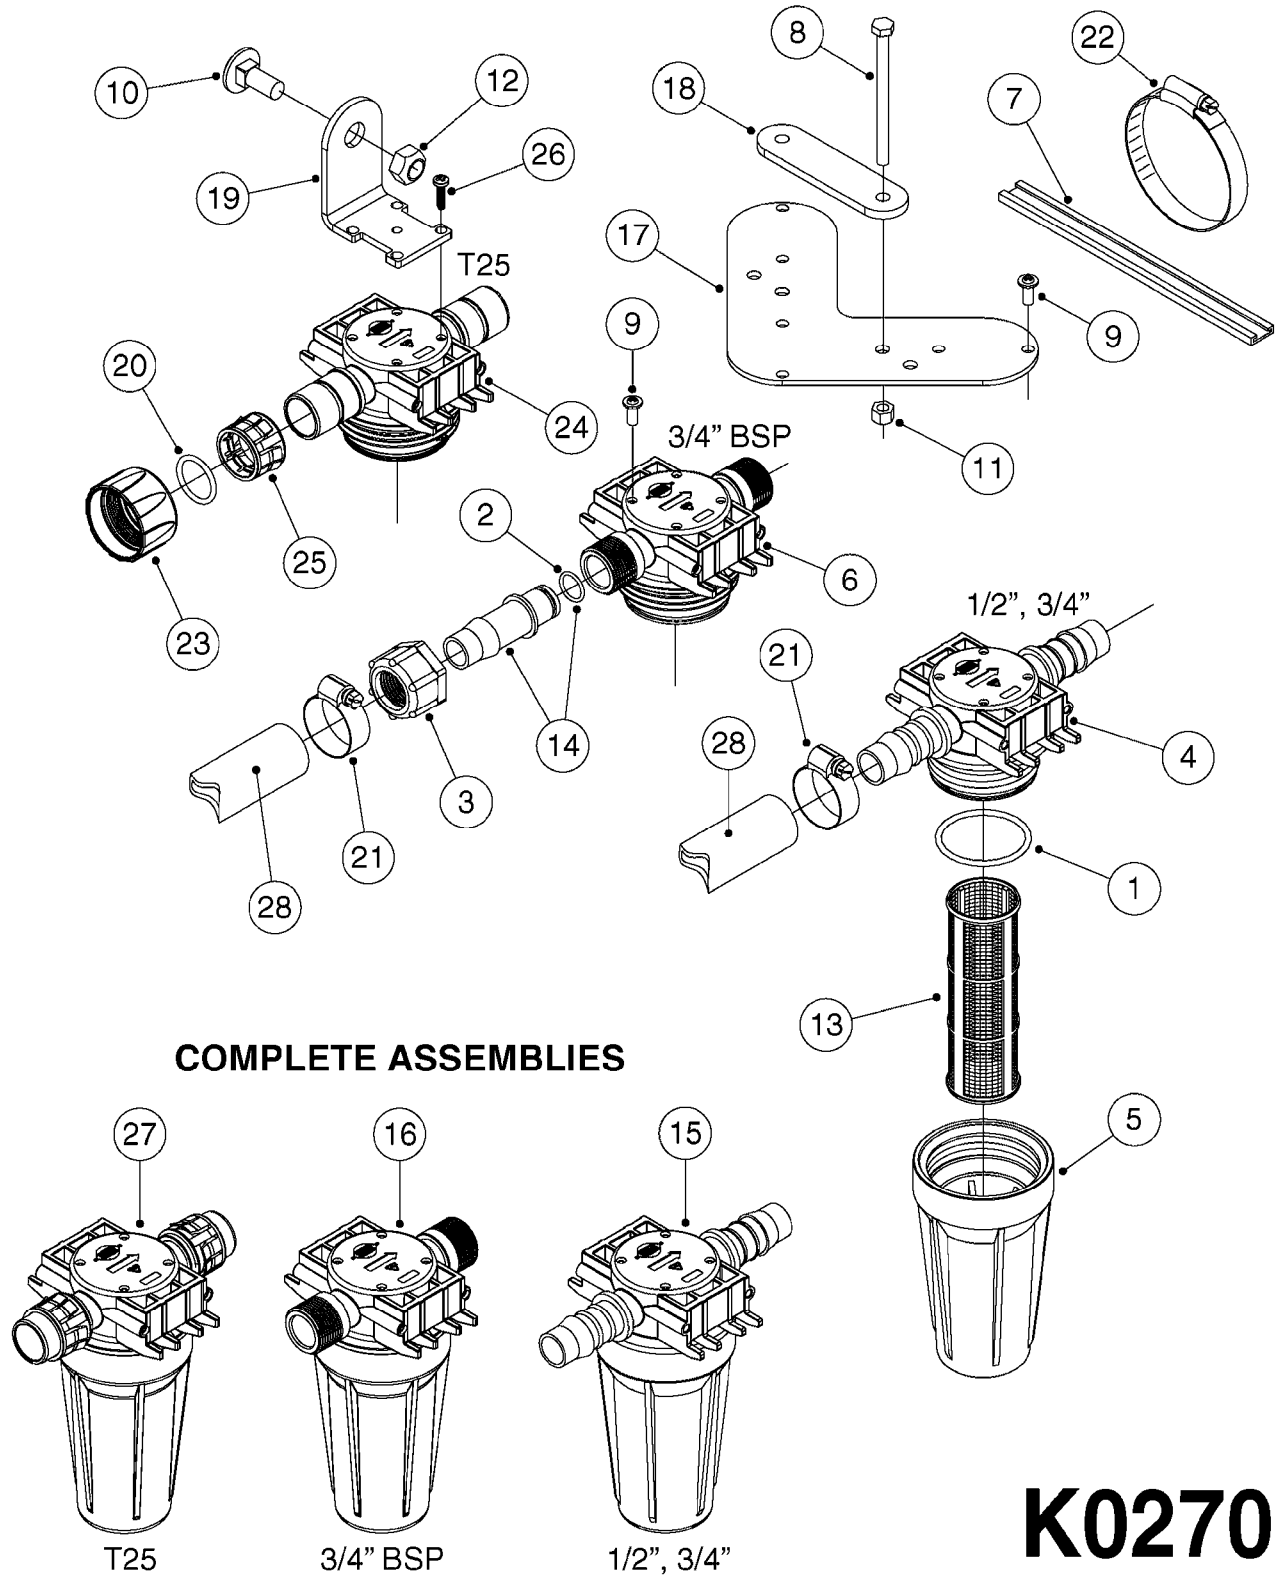

24002503 - Ø 5" (125mm)

24002403 - Ø 4" (100mm)

259034 - Ø 5" (125mm) L=29-1/2" (750mm) PVC

259035 - Ø 4-3/8" (110mm) L=39-3/8" (1000mm) PVC

349012 - Ø 4" (100mm) L=37-3/8" (950mm) PVC

349026 - Ø 5-1/2" (140mm) / Ø 4-3/8" (110mm) PVC

349030 - Ø 5-1/2" (140mm) / Ø 3-1/2" (90mm) PVC

349025 - Ø 5" (125mm) / Ø 4-3/8" (110mm) PVC

349023 - Ø 5" (125mm) PVC

G0420

TUBES & HOSES
G0420-HIN, 01:01:16

Page 1

Date 06.11.2017 10:58

parts-n°	order qty	description
259034	1	PVC HOSE D125MM X 0.75M
259035	1	PVC HOSE D100MM X 1.0M
349012	1	PVC TUBE D100MM X 950MM
349023	1	GREY PVC LID D125MM
349025	1	CONNECT.PIECE PVC D125MM-110MM
349026	1	CONICAL REDUC.PVC D140MM-100MM
349030	1	140MM-90MM PVC ADAPTER
24002403	1	HOSE R X TPR 4" BLACK
24002503	1	HOSE R X TPR 5" BLACK

Page 1

Date 06.11.2017 10:58

parts-n°	order qty	description
145997	1	FITT.DK S-93 FORK
220799	1	SPRING F.TOP DRAIN
241754	1	O-RING D59.5X3
242221	1	GASKET F. S-93 QUICK COUPLERS
242351	1	O-RING D69.5X3.0 VITON F.S-93
322109	1	FITT.DK S-93 BULKHEAD NUT
322165	1	FITT.DK S-93 BULKHEAD SINGLE
322166	1	VALVE FLAP LOWER PART
322169	1	CORD PLUG F.TOP DRAIN
322171	1	FITT.DK S-93 THREAD INS.2"BSP
334262	1	GASKET F.S-93 BULKHEAD
334332	1	FITT.DK S-93 MALE QUICK COUP.
334340	1	FITT.DK S-93 ELBOW 2.5"
334434	1	CAGE F.SPRING BOTTOM DRAIN ASY
334437	1	SEAL FOR VALVE FLAP
334469	1	CLEVIS F.CORD TOP DRAIN ASSY.
334472	1	HANDLE FOR TOP DRAIN
334557	1	SPRING SEAT TOP DRAIN
390982	1	CORD NYLON 4000MM
440392	1	SCREW 6.3 X 25.0 DIN7981C TORX
727172	1	FITT.DK S-93 SEAT INSERT
727617	1	FITT.DK S-93 BOTTOM VALVE 2'
727742	1	TOP DRAIN CORD TYPE
728120	1	QUICK COUPLER CAP F.S93 DRAIN
14001500	1	GROMMET F.TOP DRAIN CORD
16025500	1	TANK SPACER SIGHT GAUGE
16135600	1	GUIDE FOR SIGHT GAUGE NAV/NCM