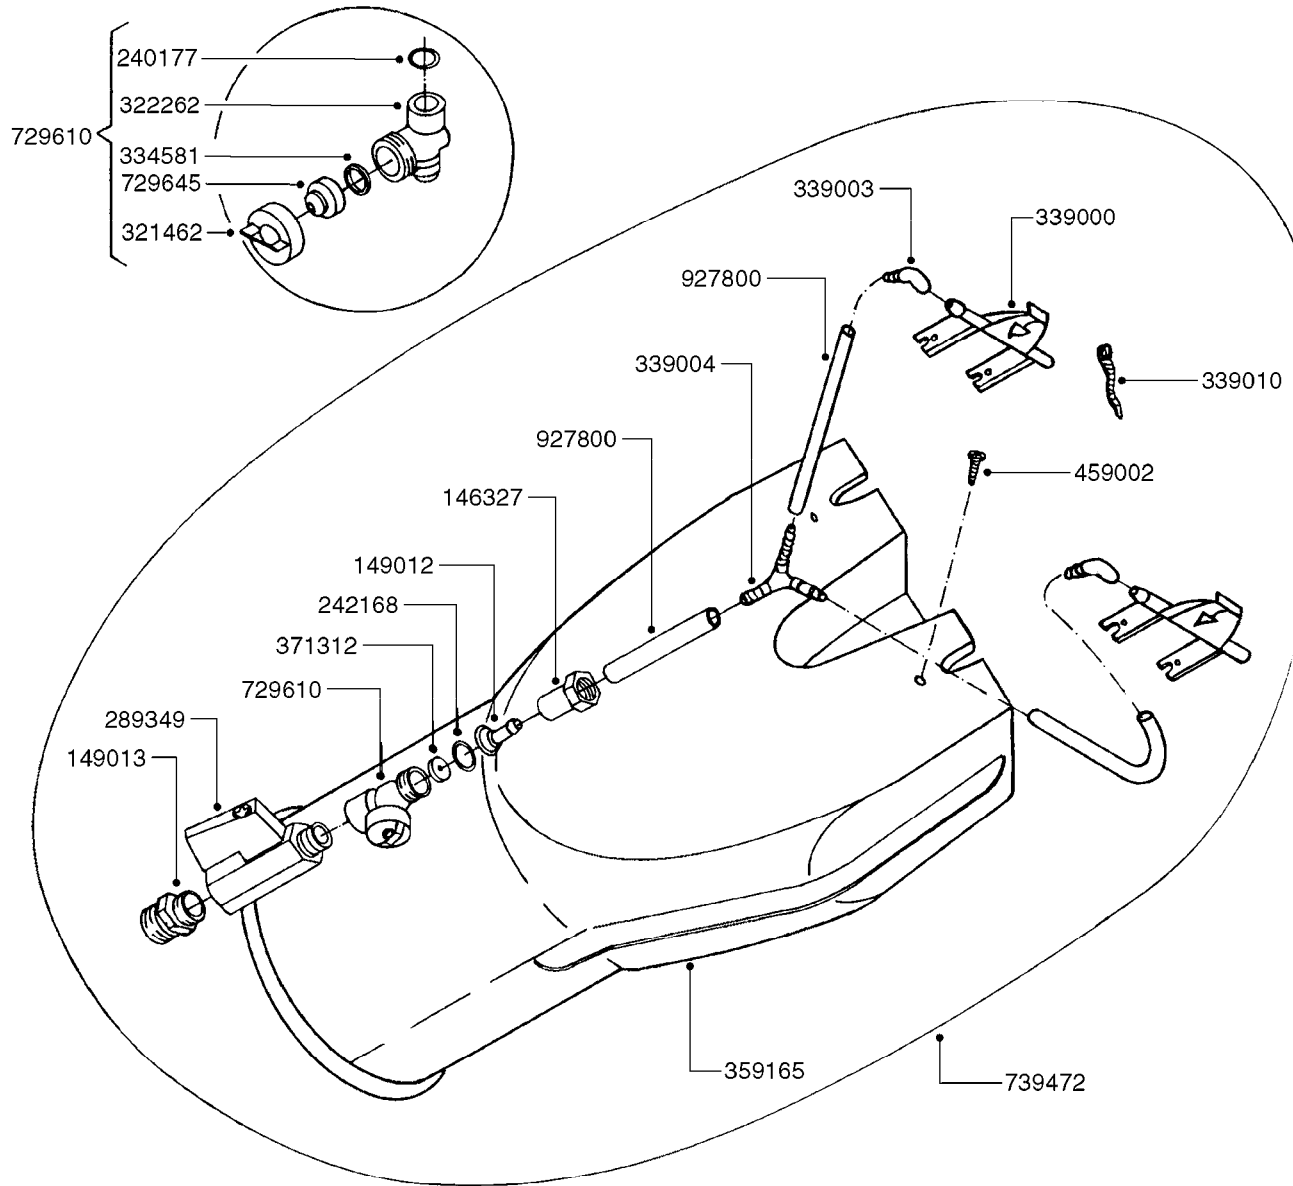

G0220

ARROW/BRAVO SPV 22" BLOWER
G0220-HIN, 01:01:16

Page 1

Date 06.11.2017 10:58

parts-n°	order qty	description
129106	1	HUB CAP F. 540 FAN LP
169461	1	REAR BRACKET ARROW FAN FRAME
194309	1	KEY 8 X 7 X 40
242162	1	O-RING D140.5X134.5 X 3
284240	1	SNAP-RING OUTER 35X1.5
349000	1	SEAL FOR CANNON
359015	1	BLOWER HOUSING LP/TP
359163	1	AIR DIST. HOUSING
420582	1	BOLT HEX 8.8 DEL M8X20 FT A2
421046	1	SCREW HEX M8X25/25 A2 SS DIN933
421236	1	BOLT HEX M10X25 GALV.
430721	1	BOLT HEX 8.8 DEL M12X40 FT
430870	1	BOLT HEX 8.8 DEL M12X55 FT
451037	1	SCREW M6X20 HEX
460143	1	NUT HEX M8X1.25 LOCK DIN985A2 SS
460364	1	NUT HU M8 A2 SS DIN934
460703	1	NUT HEX M12X1.75 LOCK DIN985A2 SS
469004	1	M-20 SPECIAL NUT
470455	1	WASHER D12 SPRING
471071	1	WASHER M12 GALV
471072	1	WASHER M10 EL2
471074	1	WASHER M8 ELZ
471075	1	WASHER M8 LOCK
471095	1	WASHER D6,4
471097	1	WASHER D10 SAFETY
471112	1	WASHER D20
480745	1	PIN MD4X50 SPLIT
489001	1	RIVET 4X20 AL.
619012	1	STEEL PLATE W/NUT M-8 TURBO
619061	1	PLATE BASE ZATURN
639230	1	AIR GRID PROTECTOR P540
639313	1	BRAVO FAN FRAME 22" SPV
639452	1	ARROW FAN FRAME 22" SPV
727069	1	CENTRIFUG WHEEL 540 alt 739994
739064	1	CENTRIFUGAL CLUTCH F.LP D130
739110	1	GEARBOX ARROW/BRAVO 22" SPV