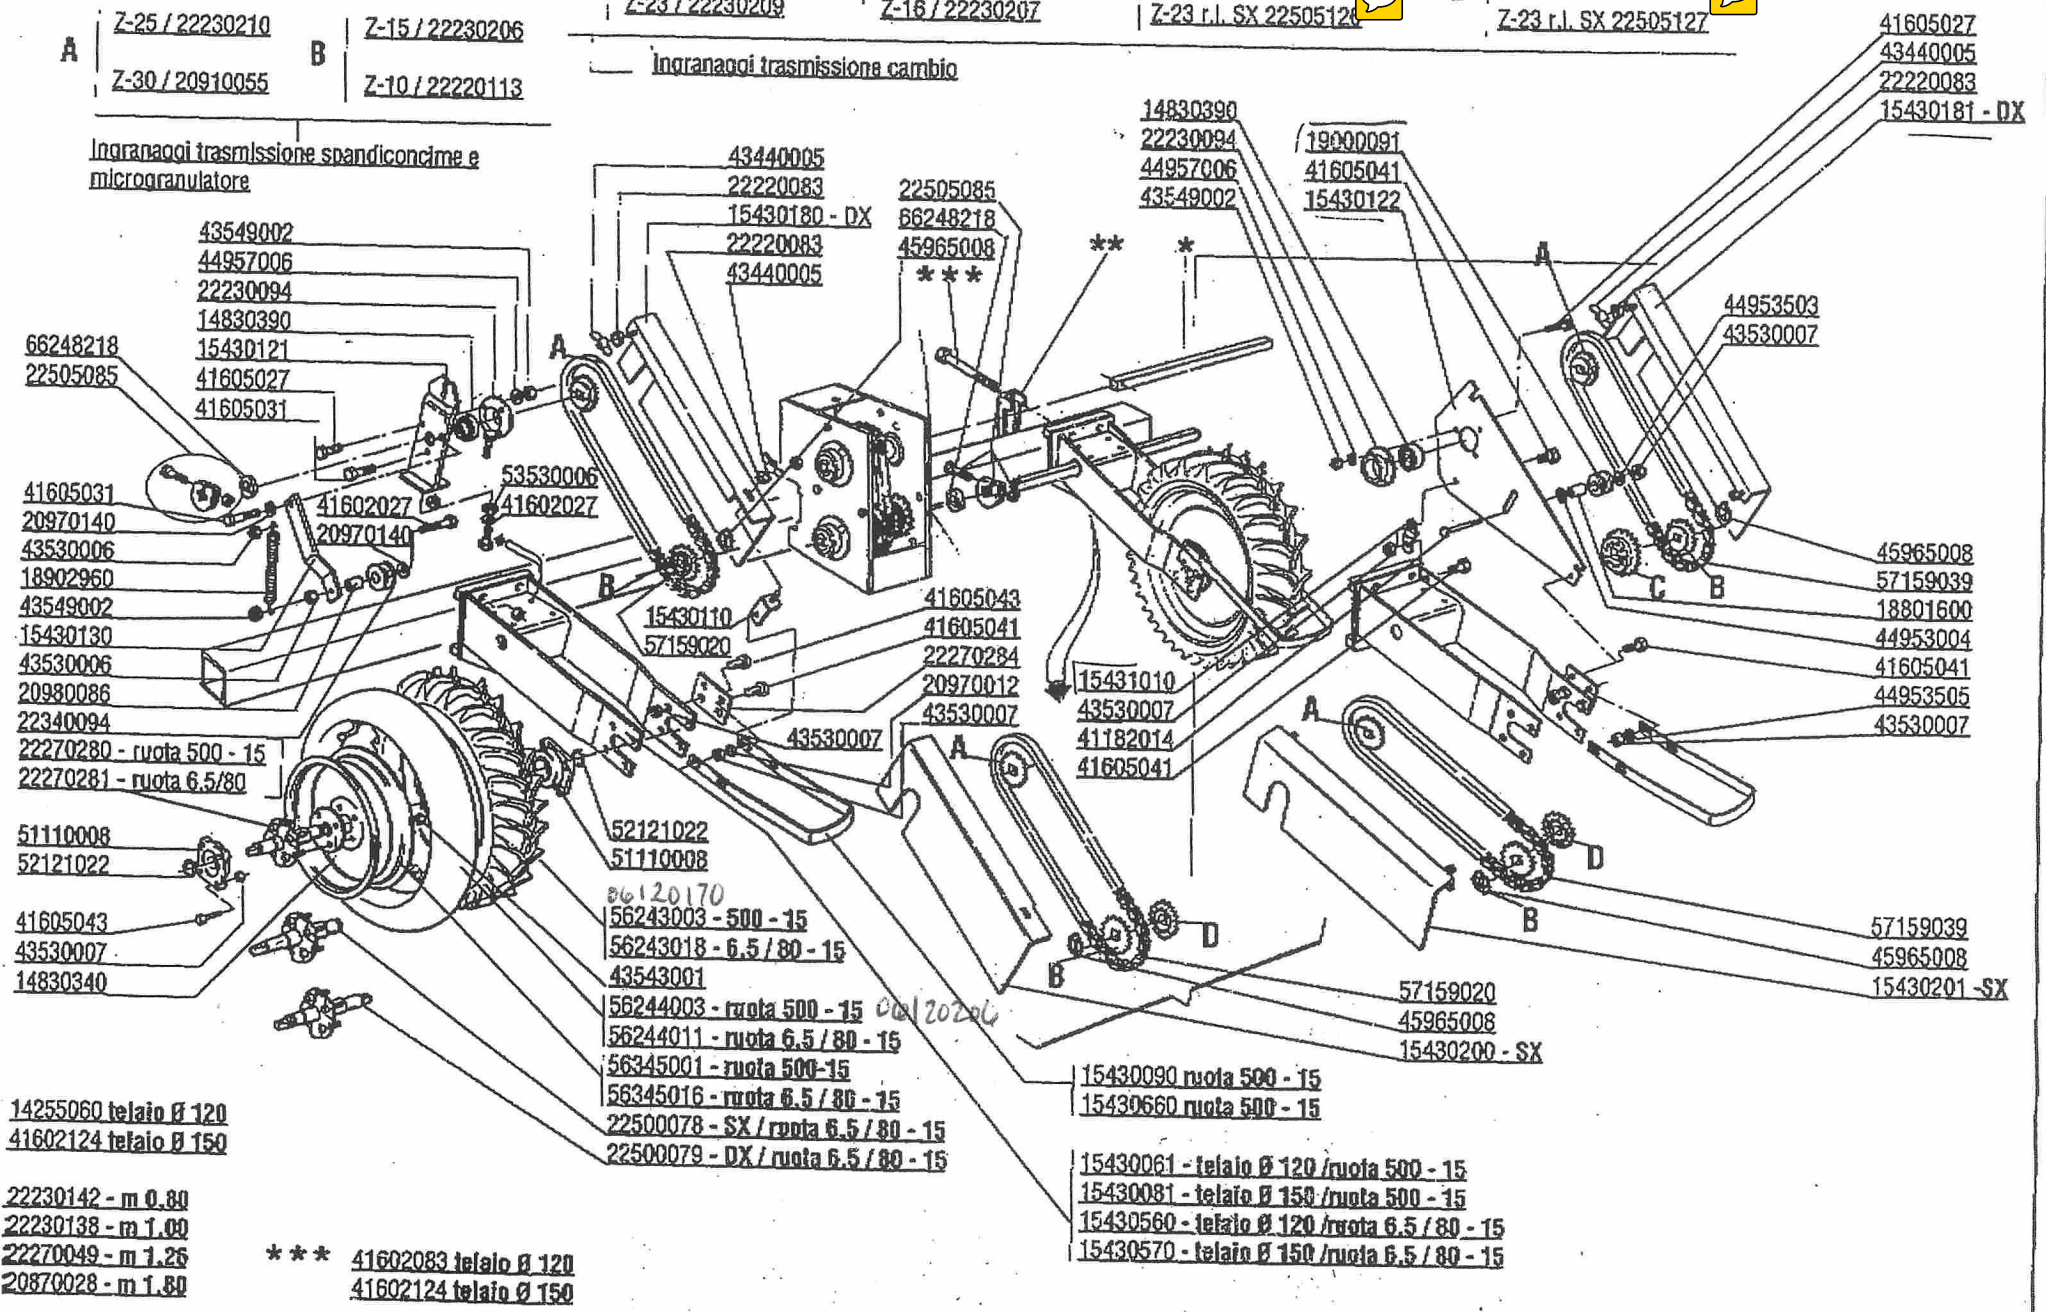

- A | Z-16 / 22230207
  Z-20 / 22230208
  Z-23 / 22230209
- B | Z-23 / 22230209
  Z-20 / 22230208
  Z-16 / 22230207
- C | Z-20 r.l. SX 15231080
  Z-23 r.l. SX 22505127
- D | Z-20 r.l. SX 15231070
  Z-23 r.l. SX 22505127

Ingranaggi trasmissione cambio

Ingranaggi trasmissione spandiconcime e microgranulatore

*** 41602083 telaio Ø 120
41602124 telaio Ø 150