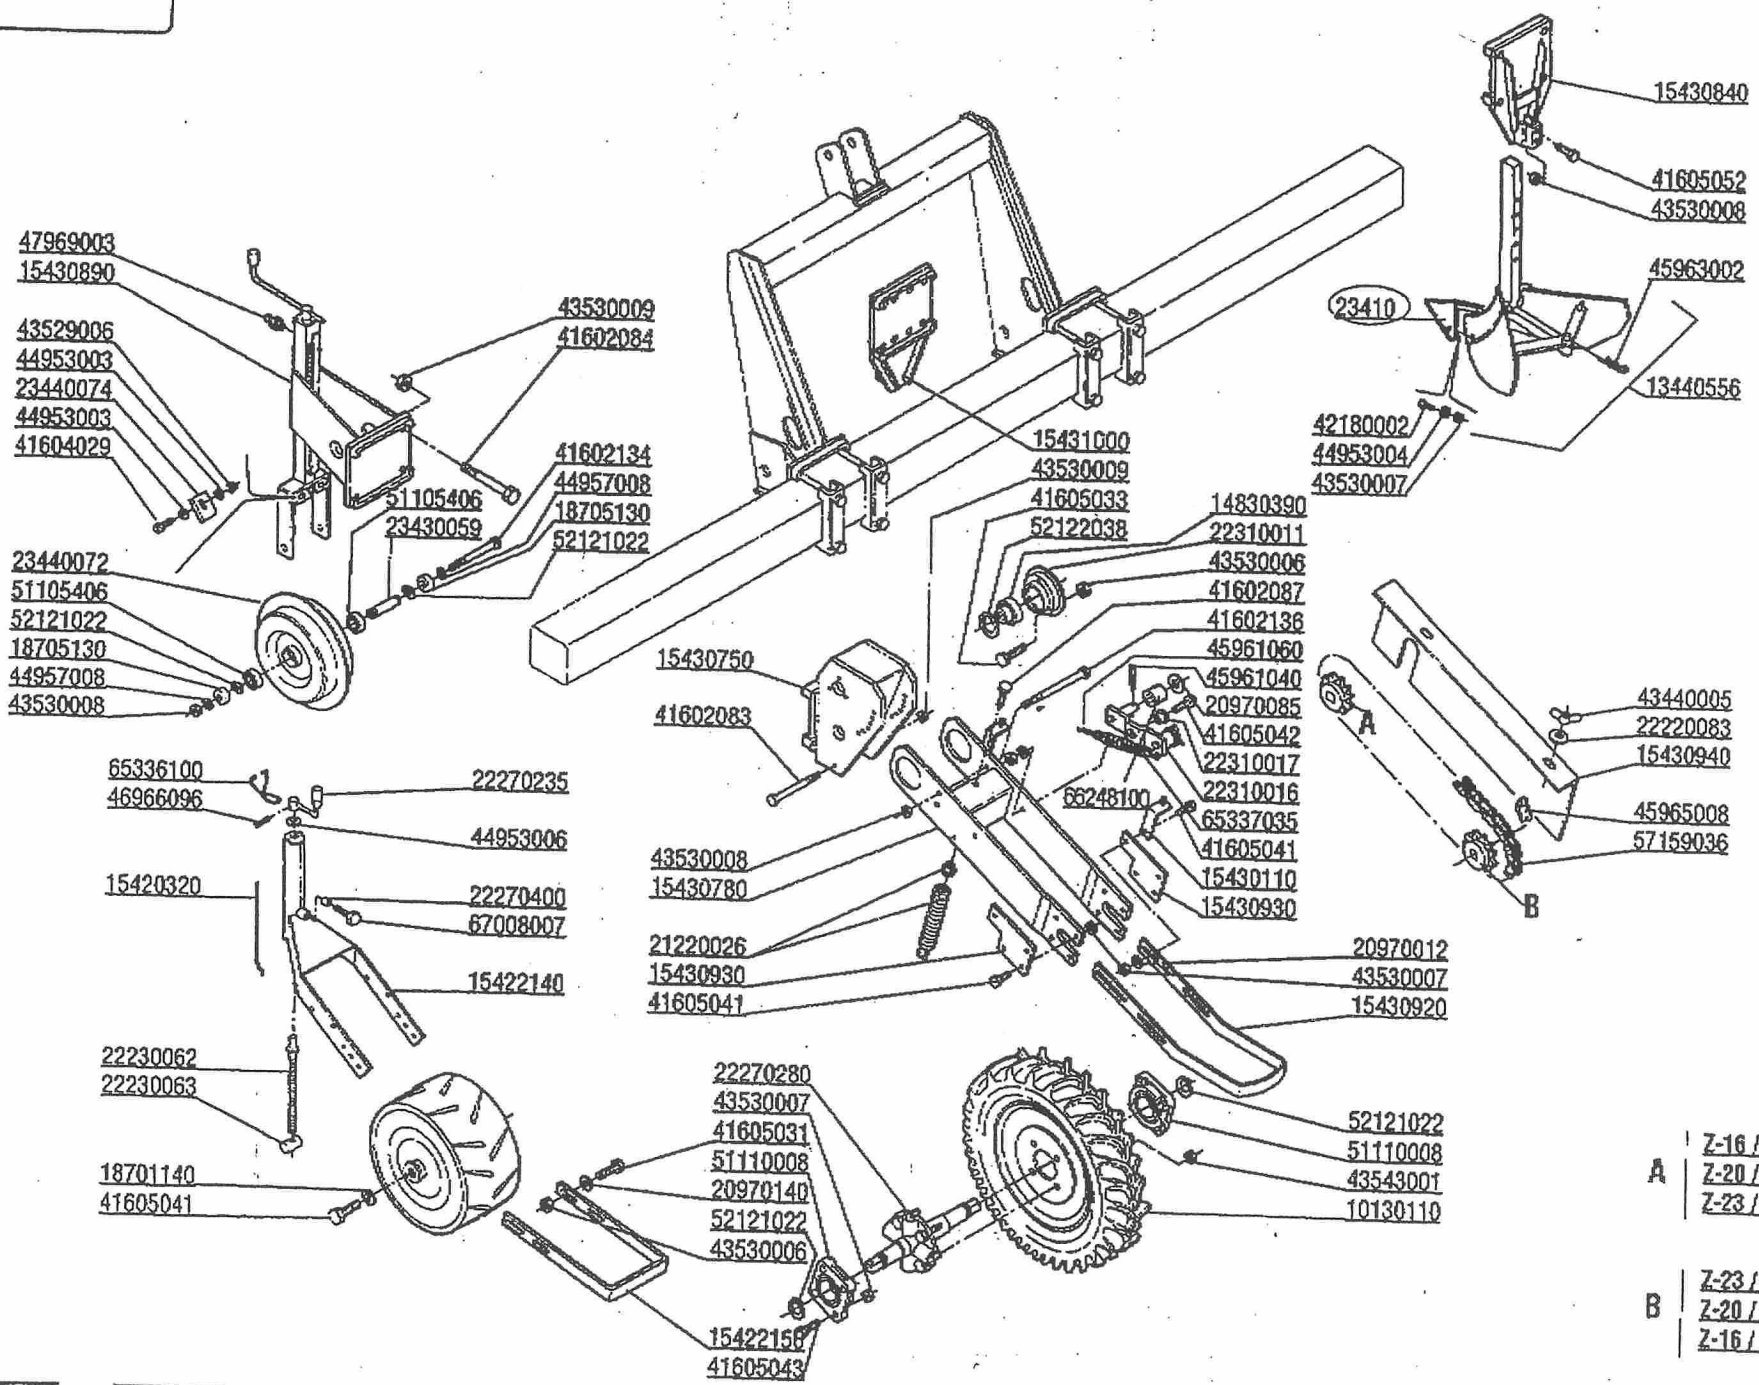

A | Z-16 / 22230207
Z-20 / 22230208
Z-23 / 22230209

B | Z-23 / 22230209
Z-20 / 22230208
Z-16 / 22230207