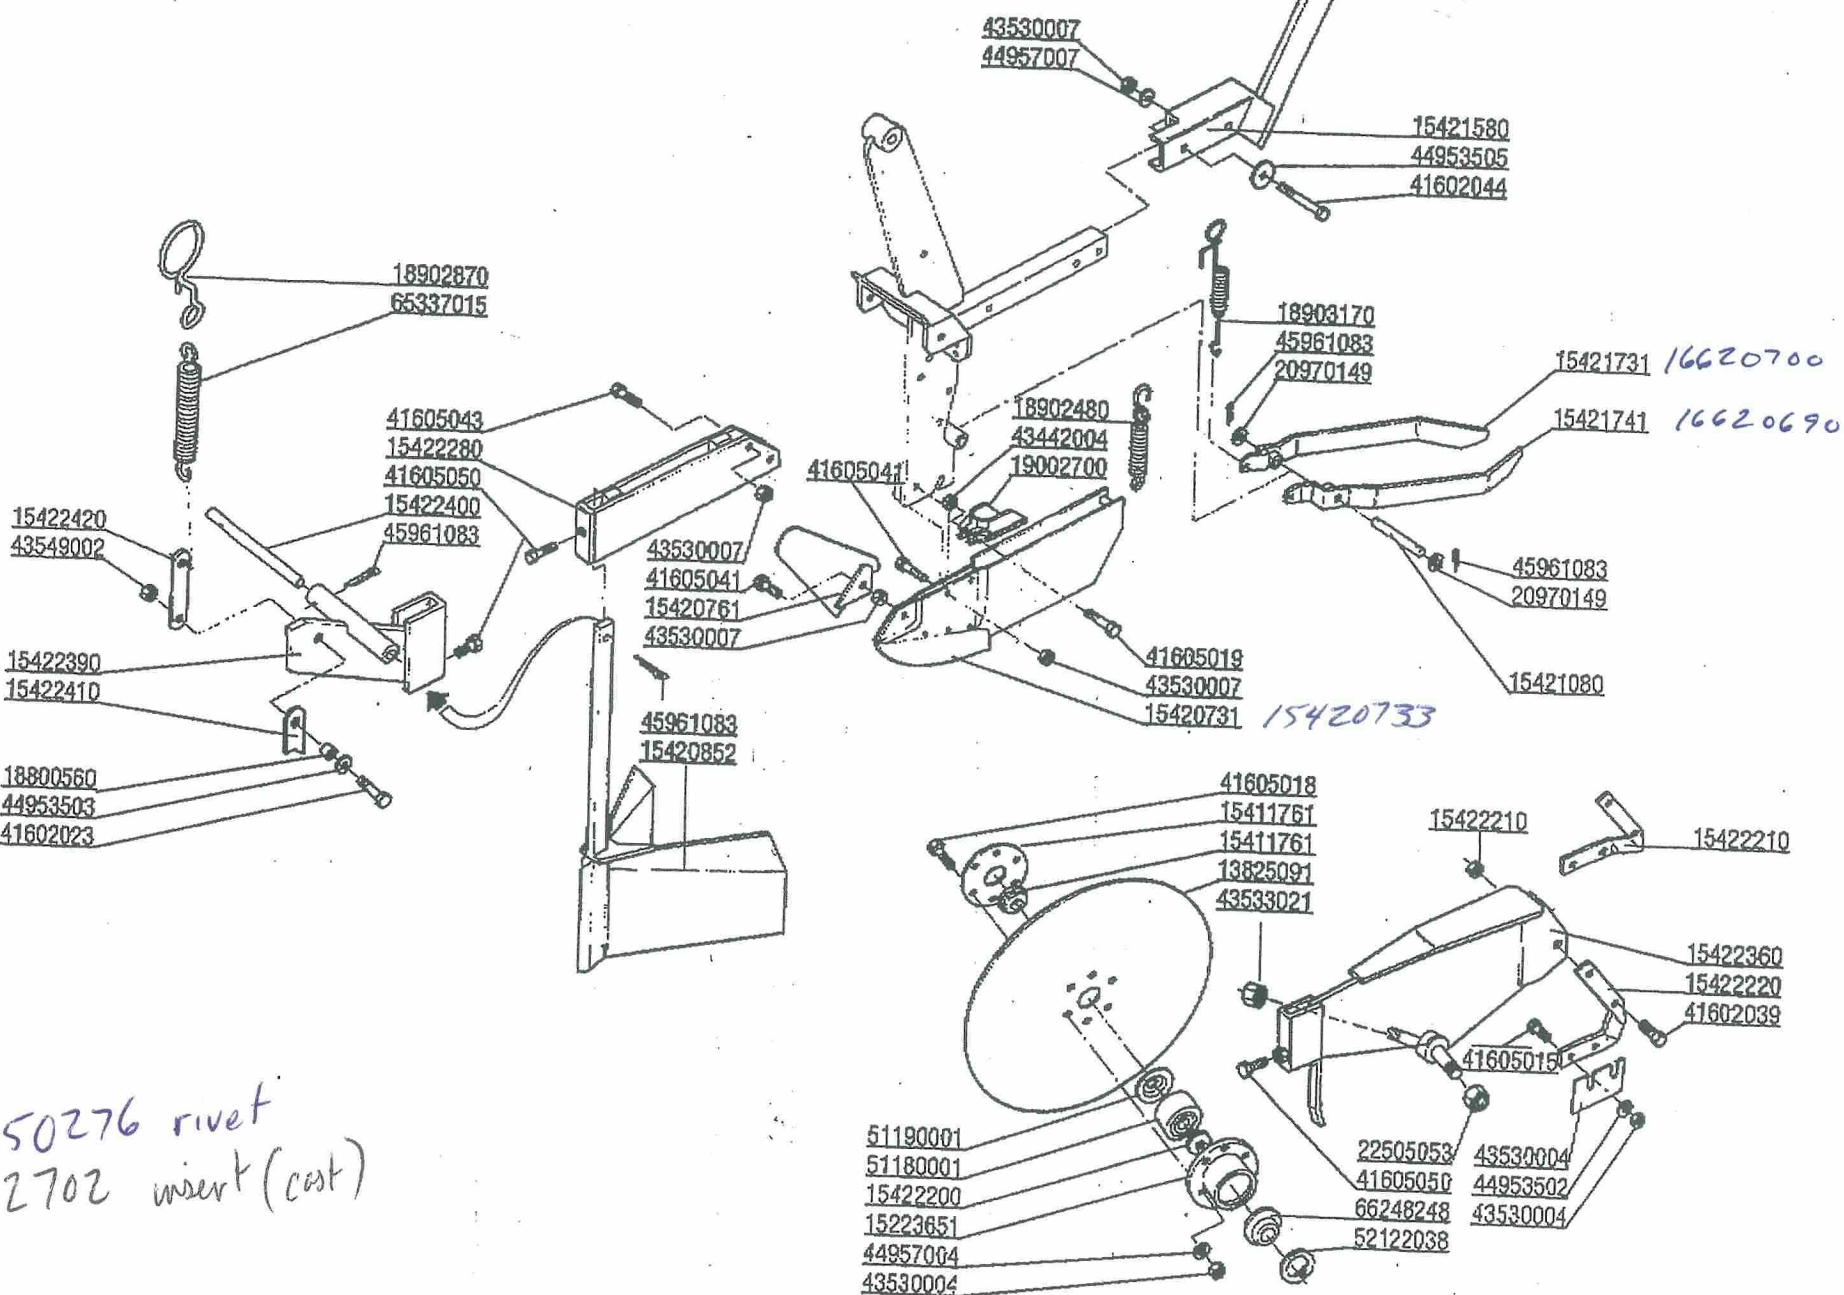

02250276 rivet
19202702 insert (cast)