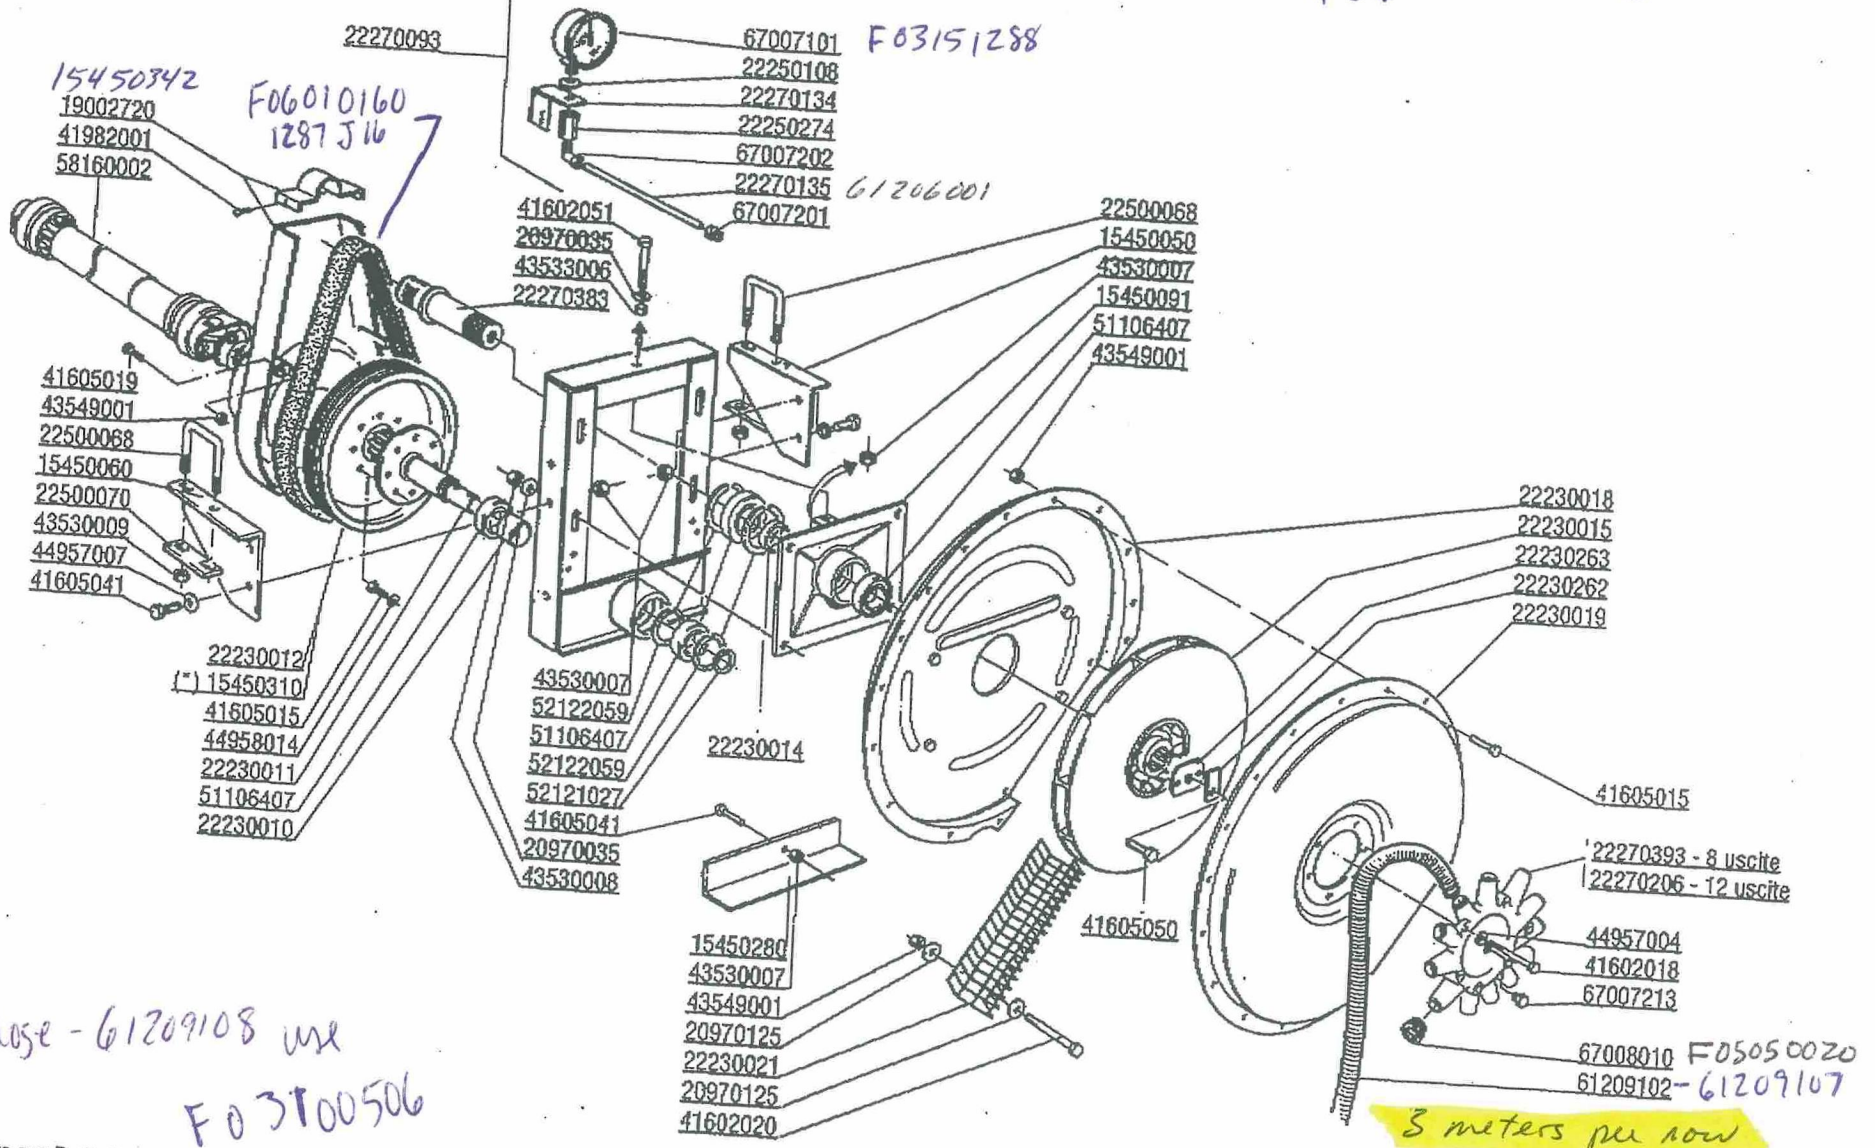

**Ingranaggi trasmissione cambio**

**Ingranaggi trasmissione spandiconcime e microgranulatore**

\*\*\* 41602083 telaio Ø 120  
41602124 telaio Ø 150

FAN BELT - GOODALL J20J16

54236002

54320002

F06010160 @ 52"