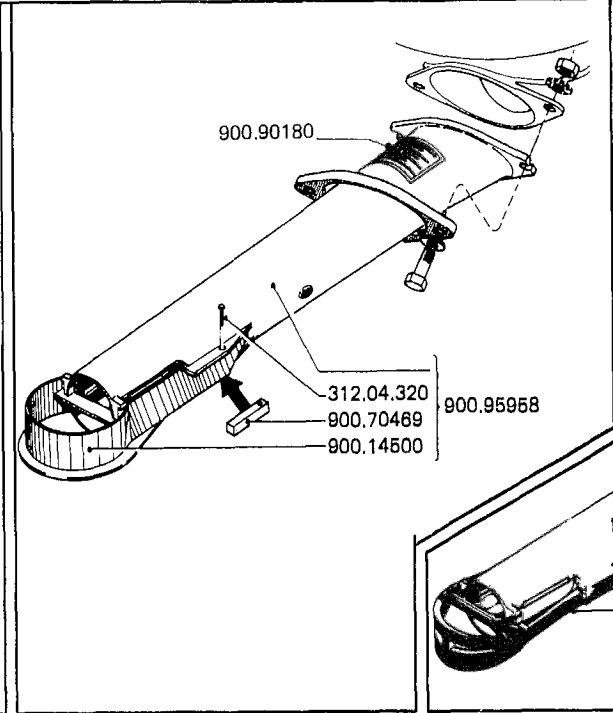

serial number 22107-22108-22109

E7

bestellnummer ordernummer num. à commander Bestellnummer		
900.95957	1	
900.70425	1	
900.83262	1	
900.90180	1	
302.99.855	2	8.8-UNF1/2x57
305.50.800	2	8/UNF1/2
312.04.320	2	3x20
314.96.300	2	A14,5
314.97.250	2	13

EXTRA		
900.95958	1	
900.14500	1	
900.70469	2	
312.04.320	2	3x20
900.90180	1	

special för 900.95957 and 900.95958		
900.01221	1	
900.67103	1	
900.70399	1	

special för 900.95957 and 900.95958

900.01221