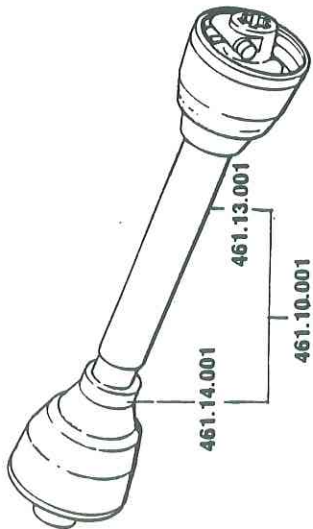

High lift attachment

- De beschikbaarheid van dit accessoire is afhankelijk van de vermelding in de lokale machine prijslijst.
- The availability of this accessory is depending on their mention in local retail price list.
- La disponibilité de cet accessoire dépend le pays de commercialisation.
- Die Verfügbarkeit dieser Zubehörteile ist von ihrer Aufnahme in der gültigen Preisliste für das betreffende Land abhängig.
- La disponibilidad de estos accesorios, depende del país de comercialización.