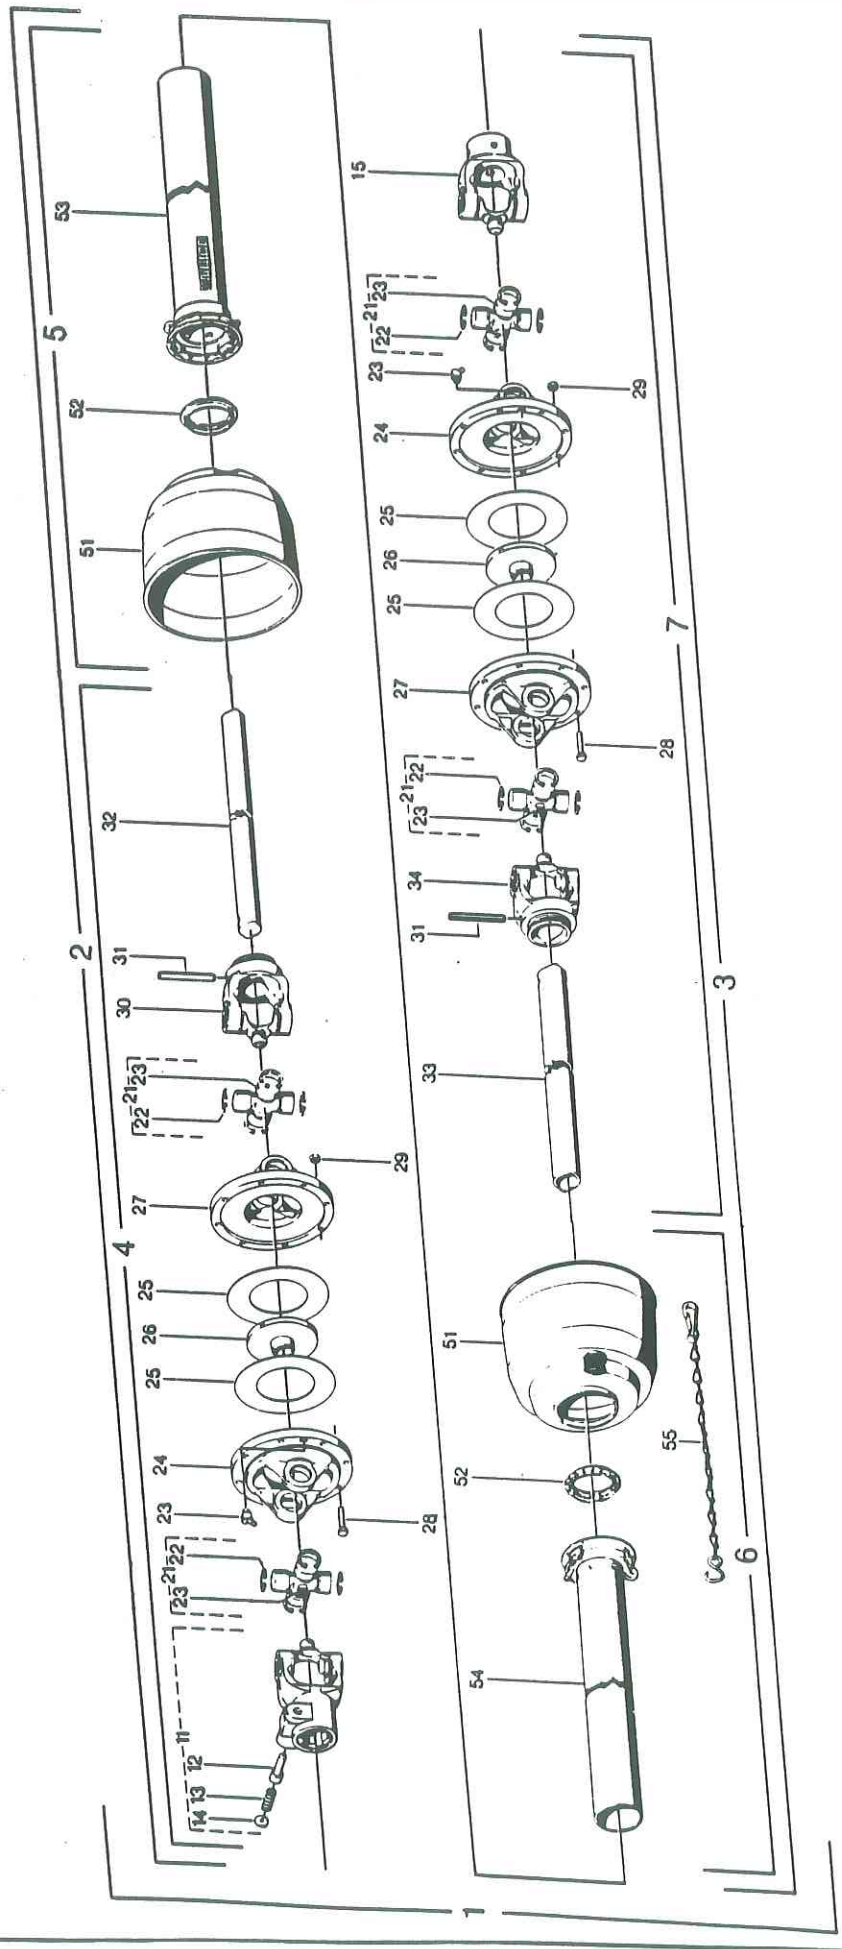

Vicon	Walterscheid
1	A13/8"x30-1160
2	A13/8"x23.5-1035
3	A30x30-1035
11	20.10.10
12	65.01.12
13	66.01.49
14	16.11.22
15	20.15.165
21	20.00.00
22	62.23.00
23	63.22.01
24	20.41.00
25	60.68.02

26	463.01.510	90.02.01
27	462.42.711	20.41.01
28	302.71.630	M6x30/8.8
29	305.61.600	M6/8
30	462.43.236	20.32.10
31	308.03.860	8x60
32	462.24.127	75.06.95-900
33	462.24.329	75.13.15-900
34	462.43.135	20.33.10
51	462.62.537	82.84.17
52	462.92.642	83.09.00
53	462.15.938	80.35.04-860
54	462.15.636	80.34.04-860
55	462.22.301	82.36.03