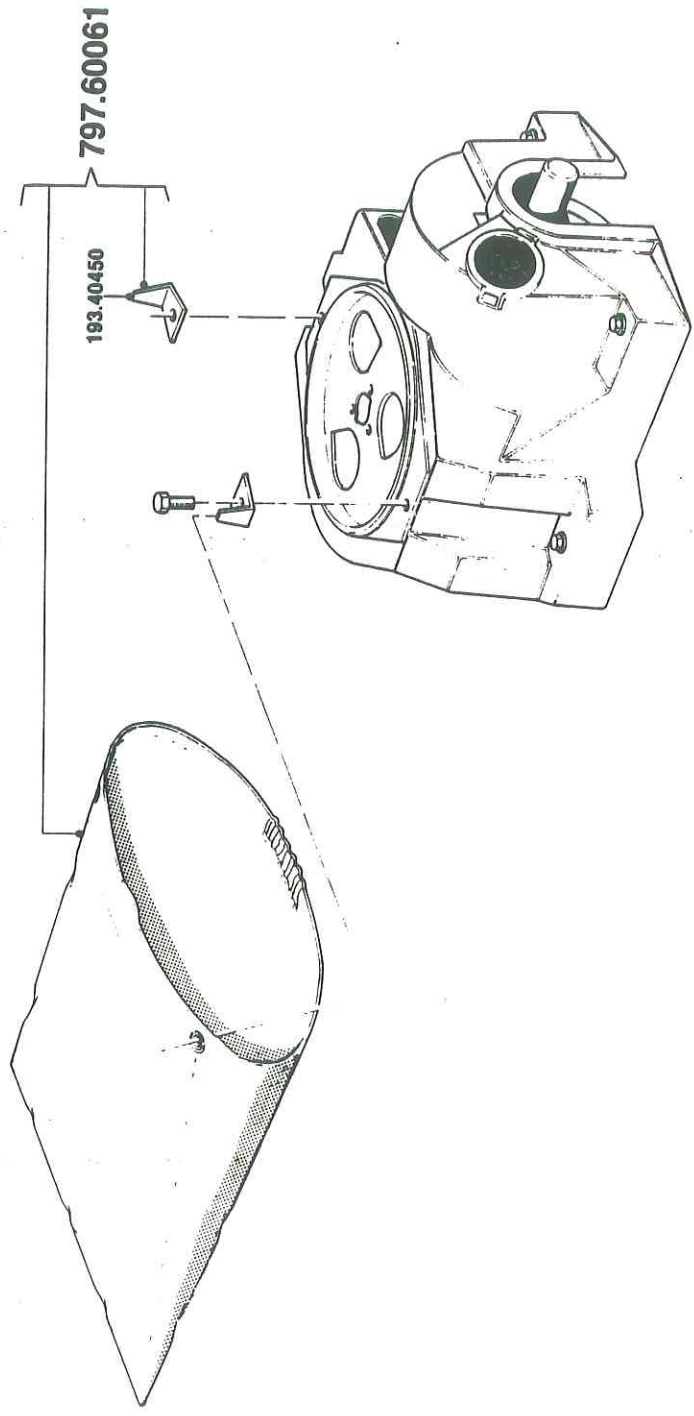

BUILDING BLOCK 79760061

H2

- De beschikbaarheid van dit accessoire is afhankelijk van de vermelding in de lokale machine prijslijst.
- The availability of this accessory is depending on their mention in local retail price list.
- La disponibilité de cet accessoire dépend le pays de commercialisation.
- Die Verfügbarkeit dieser Zubehörteile ist von ihrer Aufnahme in der gültigen Preisliste für das betreffende Land abhängig.
- La disponibilidad de estos accesorios, depende del país de comercialización.

PS 03

bestelnnummer
ordernummer
num. à commander
Bestellnummer

797.60061	1
193.40450	2