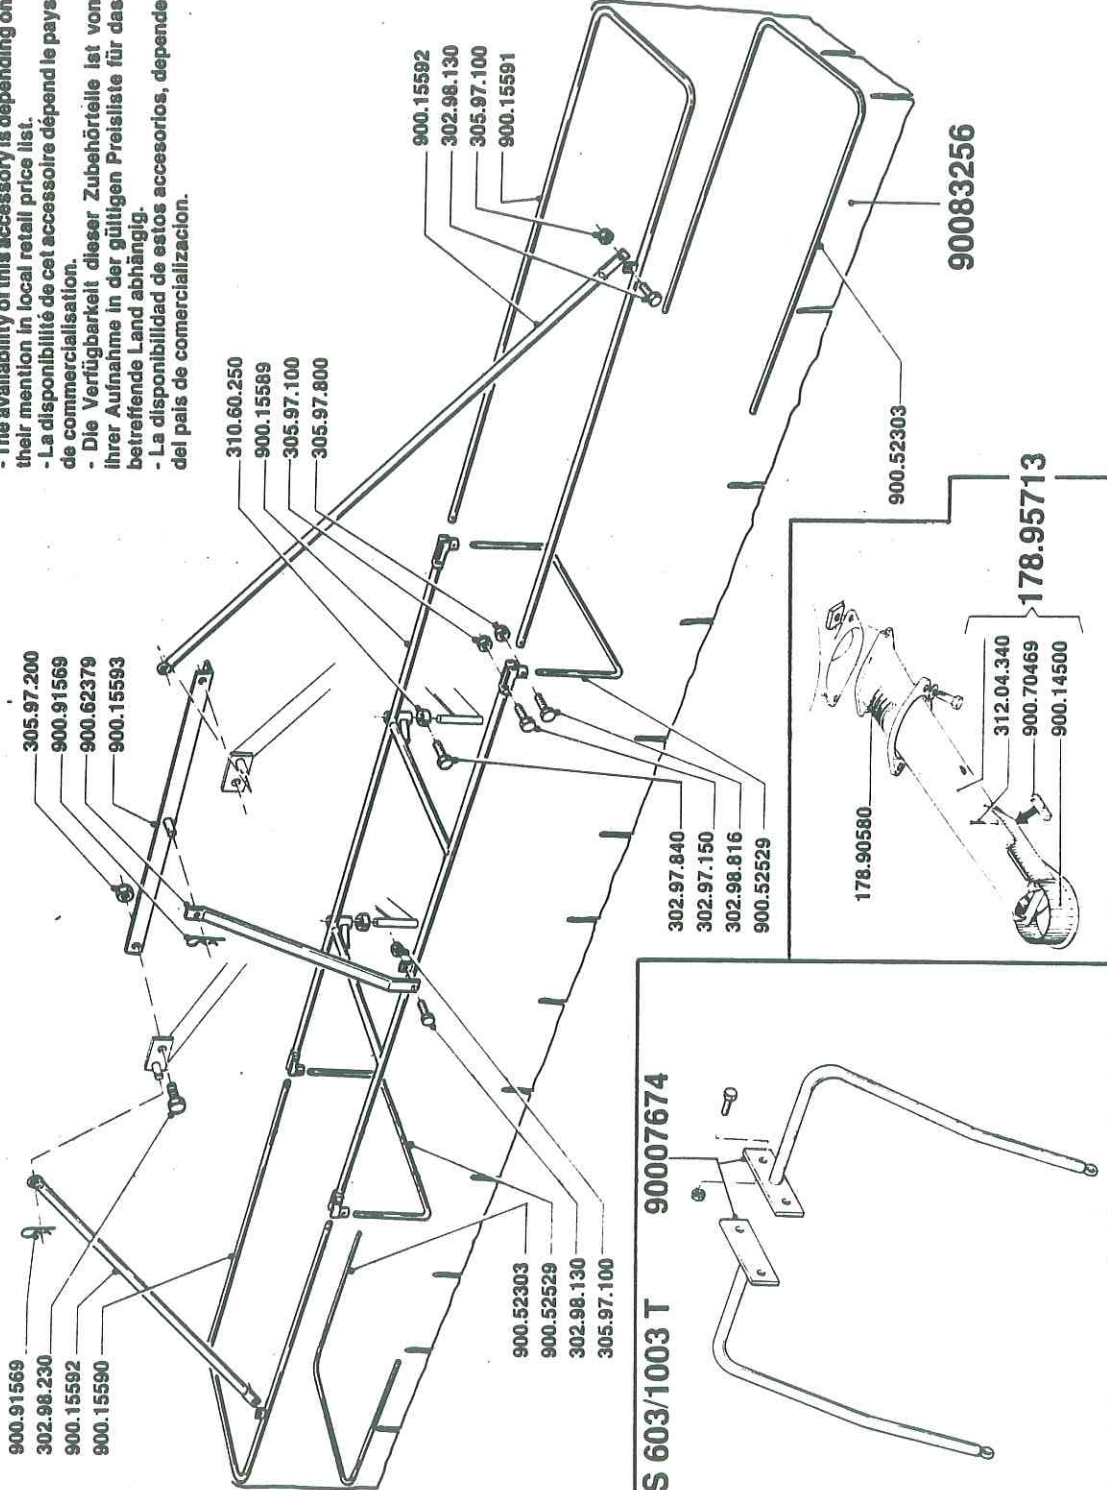

PS 03

bestelnnummer  
ordernummer  
num. à commander  
Bestellnummer

A=797.60021	1
194.38245	4
302.98.825	8
305.97.800	8

8.8-M8x25  
8/M8

**6 MTR.  
PS 403/1003**

- De beschikbaarheid van dit accessoire is afhankelijk van de vermelding in de lokale machine prijslijst.
- The availability of this accessory is depending on their mention in local retail price list.
- La disponibilité de cet accessoire dépend le pays de commercialisation.
- Die Verfügbarkeit dieser Zubehörfelle ist von ihrer Aufnahme in der gültigen Preisliste für das betreffende Land abhängig.
- La disponibilidad de estos accesorios, depende del país de comercialización.