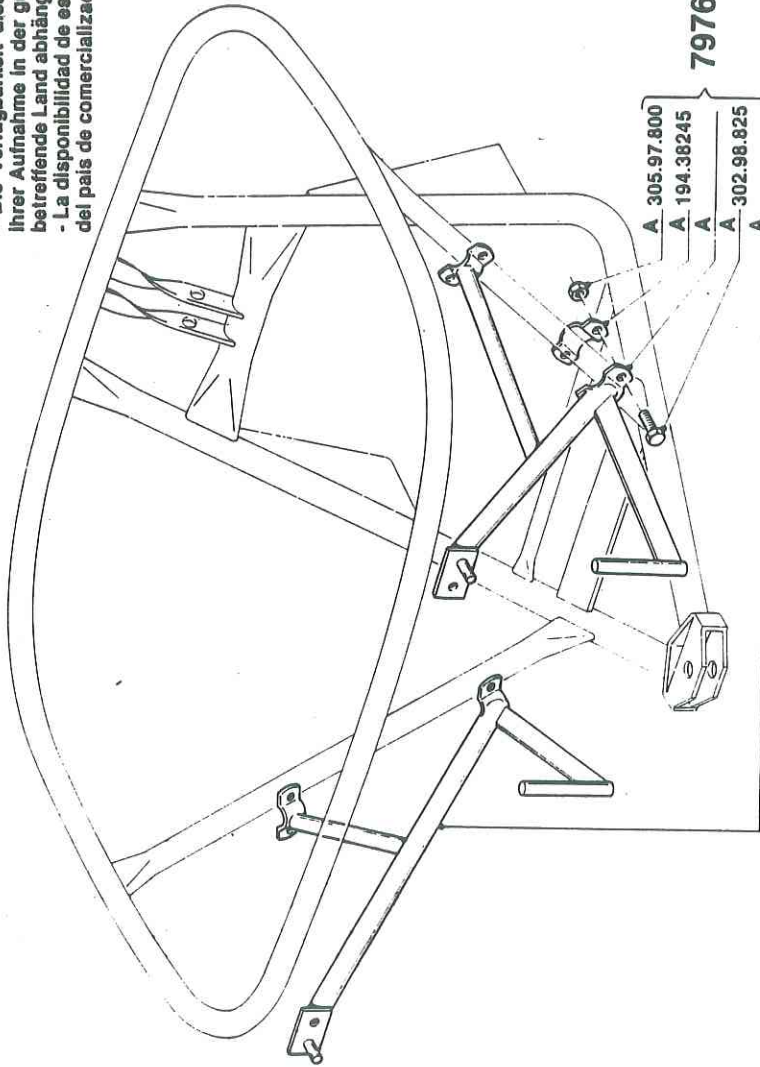

PS 03

bestelnnummer  
ordernummer  
num. à commander  
Bestellnummer

A=797.60021	1
194.38245	4
302.98.825	8
305.97.800	8

8.8-M8x25  
8/M8

**6 MTR.  
PS 403/1003**

- De beschikbaarheid van dit accessoire is afhankelijk van de vermelding in de lokale machine prijslijst.
- The availability of this accessory is depending on their mention in local retail price list.
- La disponibilité de cet accessoire dépend le pays de commercialisation.
- Die Verfügbarkeit dieser Zubehörfelle ist von ihrer Aufnahme in der gültigen Preisliste für das betreffende Land abhängig.
- La disponibilidad de estos accesorios, depende del país de comercialización.