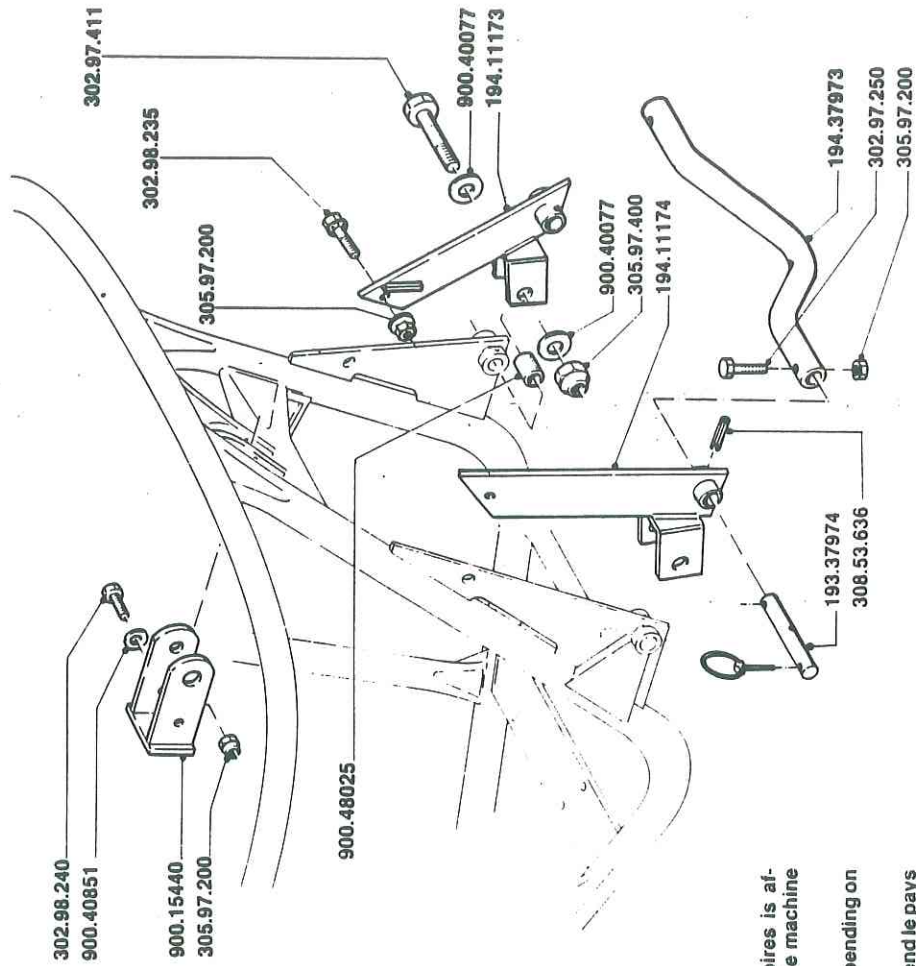

BUILDING BLOCK 79760029

G12

PS 03

bestelnummer
ordernumber
num. à commander
Bestelnummer

79760029X	1	
193.37974	2	
194.11173	1	
194.11174	1	
194.37973	1	
302.97.250	2	8.8-M12x50
302.97.411	2	8.8-M16x110
302.98.235	2	8.8-M12x35
302.98.240	2	8.8-M12x40
305.97.200	6	8/M12
305.97.400	2	8/M16
308.53.636	1	6x36
900.15440	1	
900.40077	4	
900.40851	2	
900.48025	2	

- De beschikbaarheid van dit accessoires is afhankelijk van de vermelding in de lokale machine prijslijst.
- The availability of this accessory is depending on their mention in local retail price list.
- La disponibilité de cet accessoire dépend le pays de commercialisation.
- Die Verfügbarkeit dieser Zubehörteile ist von Ihrer Aufnahme in der gültigen Preisliste für das betreffende Land abhängig.
- La disponibilidad de estos accesorios, depende del país de comercialización.