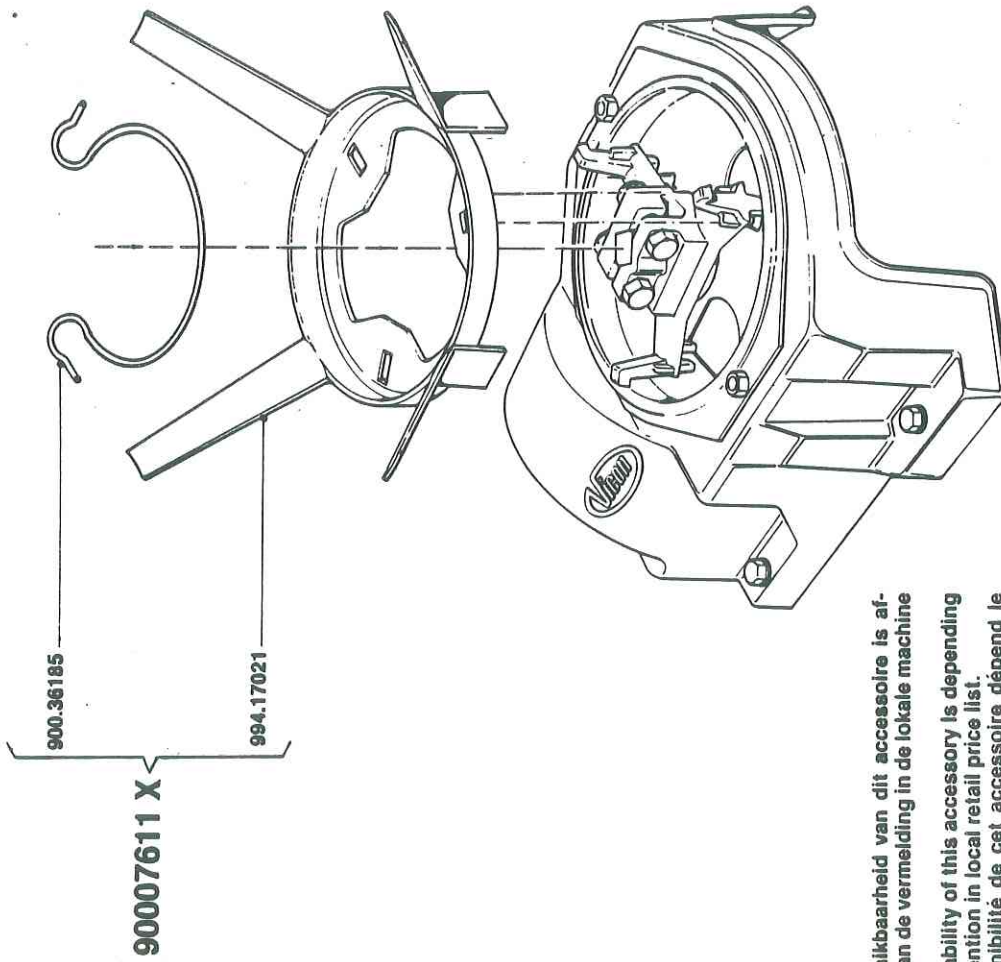

bestelnummer
ordernumber
num. à commander
Bestellnummer

900.07611X	1
900.36185	1
994.17021	1

- De beschikbaarheid van dit accessoire is afhankelijk van de vermelding in de lokale machine prijslijst.
- The availability of this accessory is depending on their mention in local retail price list.
- La disponibilité de cet accessoire dépend le pays de commercialisation.
- Die Verfügbarkeit dieser Zubehöerteile ist von ihrer Aufnahme in der gültigen Preisliste für das betreffende Land abhängig.
- La disponibilidad de estos accesorios, depende del país de comercialización.