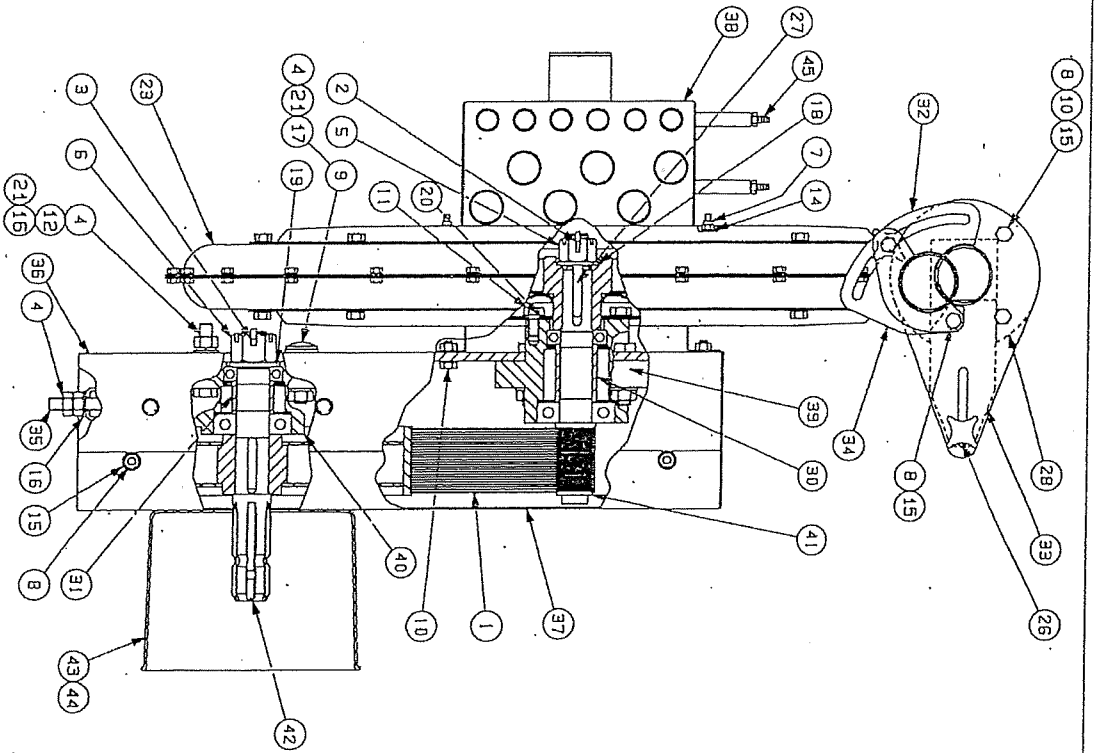

\*: -SEE OTHER PAGES FOR PARTS DETAILS

7403688 - manifold & barb

17 RIB FAN/HEADSTOCK

ASSEMBLY: -7703546 (ALL ITEMS)  
ALSO SEE PREVIOUS PAGE

PARTS NOT ILLUSTRATED

ASSEMBLIES: -  
 7703297 (TOOL BAR) (540 PTO SPEED) (ALL ITEMS)  
 7703388 (YOKE BAR) (540 PTO SPEED) (ALL ITEMS)  
 7703411 (TOOL BAR) (1000 PTO SPEED) (ALL ITEMS)

26 RIB FAN - 12 PORTS

18 PORTS

7703474 (YOKE BAR) (540 PTO SPEED) (ALL ITEMS)

Item #	Part Description	Quantity
1	1323003	1
2	1323004	1
3	2215597	1
4	2215613	1
5	2303009	1
6	2303078	10
7	2303079	1
8	2303091	1
9	2303092	5
10	2306515	9
11	2309047	2
12	2309061	8
13	2309084	4
14	2309094	2
15	2311088	4
16	2311089	6
17	1211091	15
18	2311092	7
19	2311093	6
20	2311094	1
21	2311112	1
22	2311217	4
23	2316012	4
24	4801007	2
25	6402007	1
26	6402041	12
27	6404026	12
28	6413057	2
29	6902526	1
30	6902592	1
31	6903048	1
32	6903049	1
33	7403438	1
34	7403439	1
35	7403440	1
36	7403441	1
37	7403442	1
38	7403943	1
39	7403944	1
40	7403945	1
41	7403946	1
42	7403947	1
43	7403948	1
44	7403949	1
45	7403950	1

\*: -SEE OTHER PAGES FOR PARTS DETAILS  
 \*\*: -FOR 540 PTO SPEED  
 \*\*\*: -FOR 1000 PTO SPEED  
 (13)(17)(22)(28)(29)(34)  
 NOT ILLUSTRATED

*Handwritten:* Fan 11

1	6903303	IMPELLER SHAFT 176	1
2	1901161	BALL BEARING	1
3	6903046	PTO DRIVE SHAFT	1
4	6413057	IMP./DRIVE SHAFT KEY	1
5	7403689	PTO PULLEY-WA	1

ASSEMBLY: -7703545 PTO SHAFT & PULLEY

ASSEMBLY: -7703544 IMPELLER SHAFT

FAN SHAFT ASSEMBLIES

2	1901051	BAL
3	2217208	INT
4	3000711	PTI