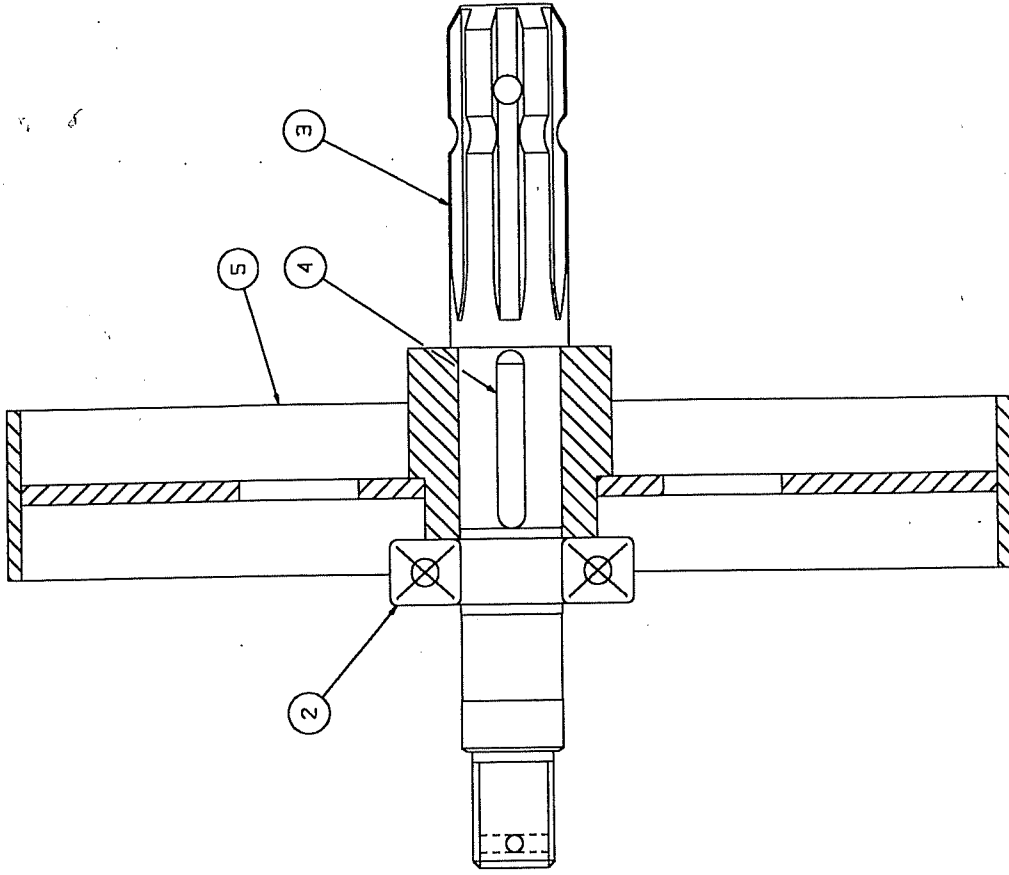

\*: -SEE OTHER PAGES FOR PARTS DETAILS

7403688 - manifold & barb

17 RIB FAN/HEADSTOCK

ASSEMBLY: -7703546 (ALL ITEMS)  
ALSO SEE PREVIOUS PAGE

PARTS NOT ILLUSTRATED

ASSEMBLIES: -  
 7703297 (TOOL BAR) (540 PTO SPEED) (ALL ITEMS)  
 7703388 (YOKE BAR) (540 PTO SPEED) (ALL ITEMS)  
 7703411 (TOOL BAR) (1000 PTO SPEED) (ALL ITEMS)

26 RIB FAN - 12 PORTS

18 PORTS

7703474 (YOKE BAR) (540 PTO SPEED) (ALL ITEMS)

Item #	Part Description	Quantity
1	1323003	1
2	1323004	1
3	2215597	1
4	2215613	1
5	2303009	1
6	2303078	10
7	2303079	1
8	2303091	1
9	2303092	5
10	2306515	9
11	2309047	2
12	2309061	8
13	2309084	4
14	2309094	2
15	2311088	4
16	2311089	6
17	1211091	15
18	2311092	7
19	2311093	6
20	2311094	1
21	2311112	1
22	2311217	4
23	2316012	4
24	4801007	2
25	6402007	1
26	6402041	12
27	6404026	12
28	6413057	2
29	6902526	1
30	6902592	1
31	6903048	1
32	6903049	1
33	7403438	1
34	7403439	1
35	7403440	1
36	7403441	1
37	7403442	1
38	7403943	1
39	7403944	1
40	7403945	1
41	7403946	1
42	7403947	1
43	7403948	1
44	7403949	1
45	7403950	1

\*: -SEE OTHER PAGES FOR PARTS DETAILS  
 \*\*: -FOR 540 PTO SPEED  
 \*\*\*: -FOR 1000 PTO SPEED  
 (13)(17)(22)(28)(29)(34)  
 NOT ILLUSTRATED

*Handwritten:* Fan 11

1	6903303	IMPELLER SHAFT 176	1
2	1901161	BALL BEARING	1
3	6903046	PTO DRIVE SHAFT	1
4	6413057	IMP./DRIVE SHAFT KEY	1
5	7403689	PTO PULLEY-WA	1

ASSEMBLY: -7703545 PTO SHAFT & PULLEY

ASSEMBLY: -7703544 IMPELLER SHAFT

FAN SHAFT ASSEMBLIES

2	1901051	BAL
3	2217208	INT
4	3000711	PTI