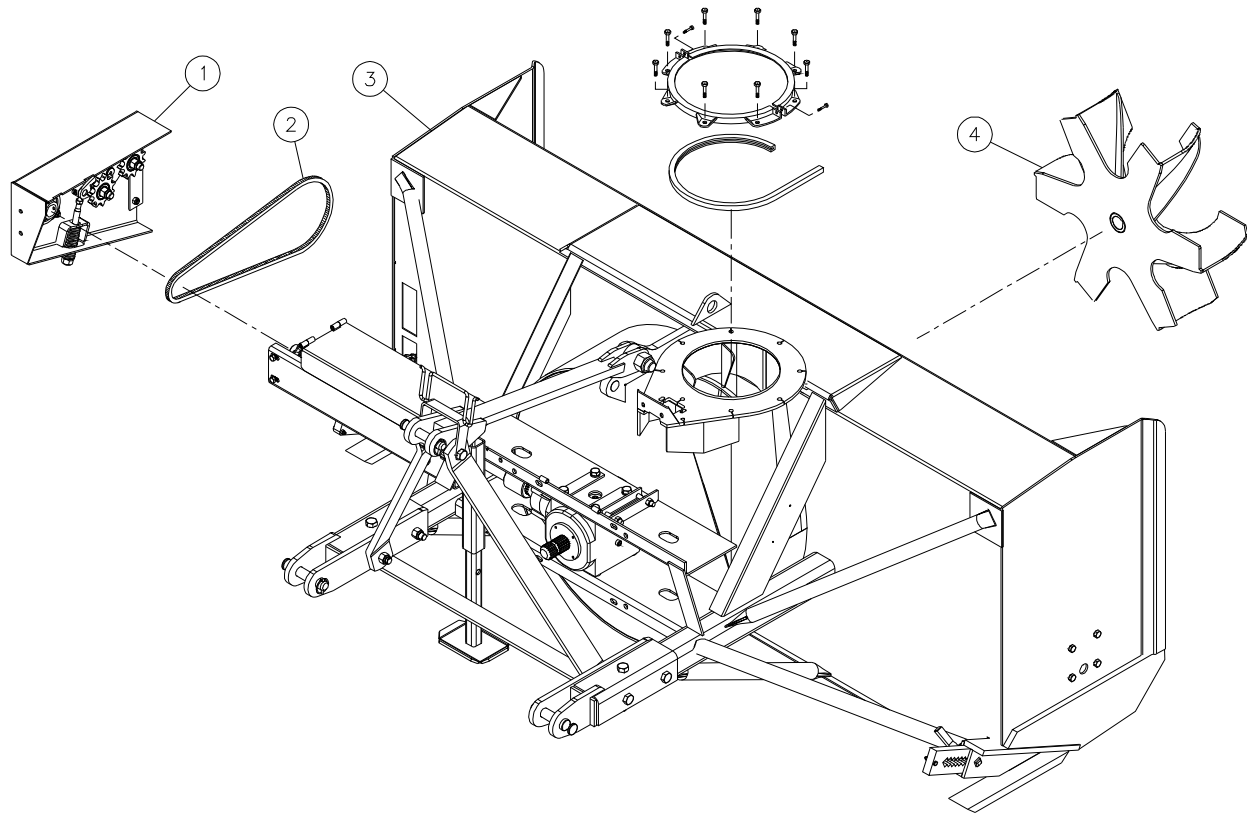

SOUFFLEUSE P-98134 (tambour 15" x 34")

170-06391

RÉF.	# DE PIÈCE	DESCRIPTION	QTE
1	110-18382	Garde chaîne du côté	1
2	190-14681	Chaîne no. 80 x 85"	1
3		Chassis	1
4	110-01623	Rotor 34" - 6 pales	1