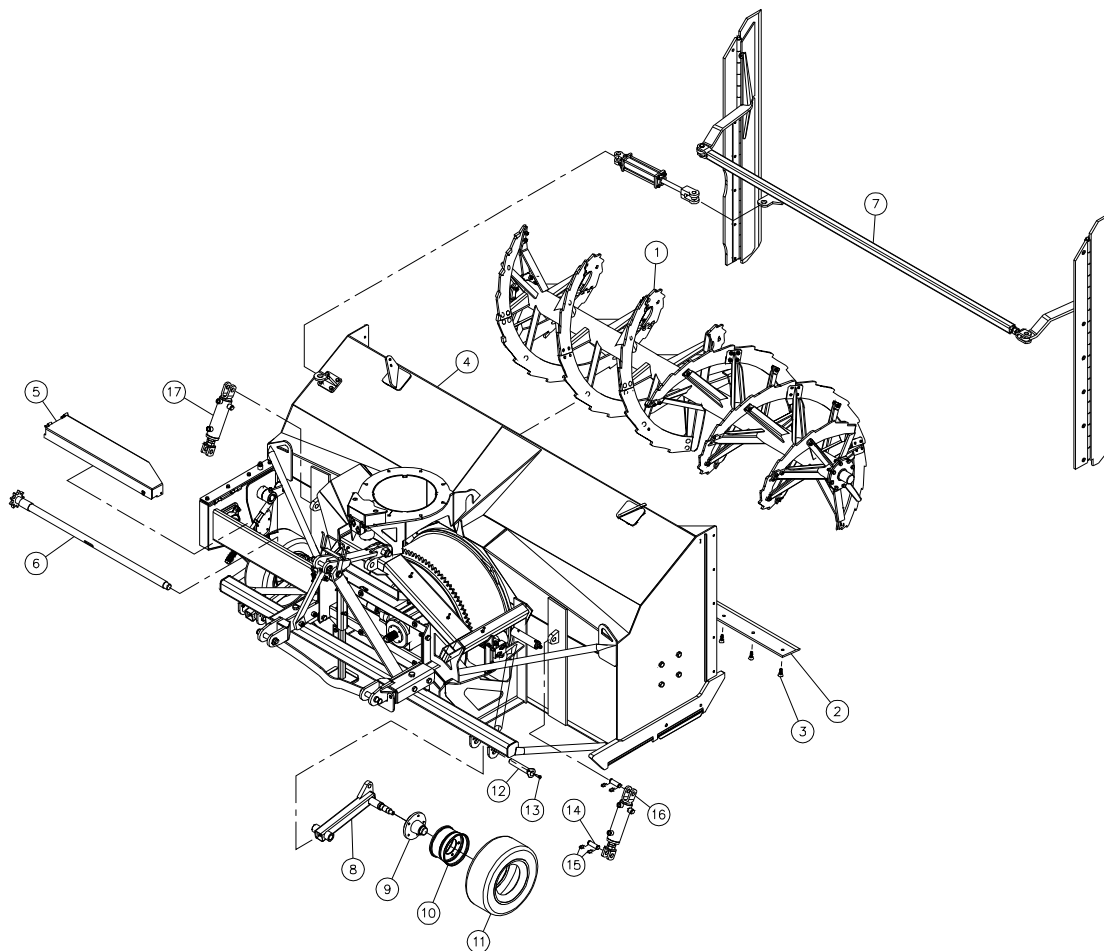

SOUFFLEUSE PGV-1021TRC-150 largeur 120"

170-06501

RÉF.	# DE PIÈCE	DESCRIPTION	QTE
1	110-52011	Vis sans fin	1
2	140-28391	Couteau en acier T1 1/2" x 6" x 113 7/8" lg	1
3	319-40310	Boulon à charrue 1/2"NC x 1 1/2" lg + écrou et rondelle de blocage	12
4	120-08761	Chassis	1
5	110-52051	Garde de l'arbre de commande	1
6	110-52001	Arbre de commande	1
7	110-52061	Lien mobile	1
8	110-52111	Bras oscillant	2
9	Std.	Moyeu 3000 lbs	2
10	Std.	Jante 8 x 4.33 - 5 trous	2
11	Std.	Pneus 18/7-8 plis	2
12	110-52211	Barrure de bras oscillant	2
13	300-36280	Boulon 3/8" NC x 1 1/4" LG + écrou à blocage de nylon	2
14	6005-01	Goupille 1" x 3 1/8"	4
15	Std.	Goupille à cheveux 7/8"	8
16	275-SNC06	Cylindre droit	1
17	25-SNC06	Cylindre gauche	1