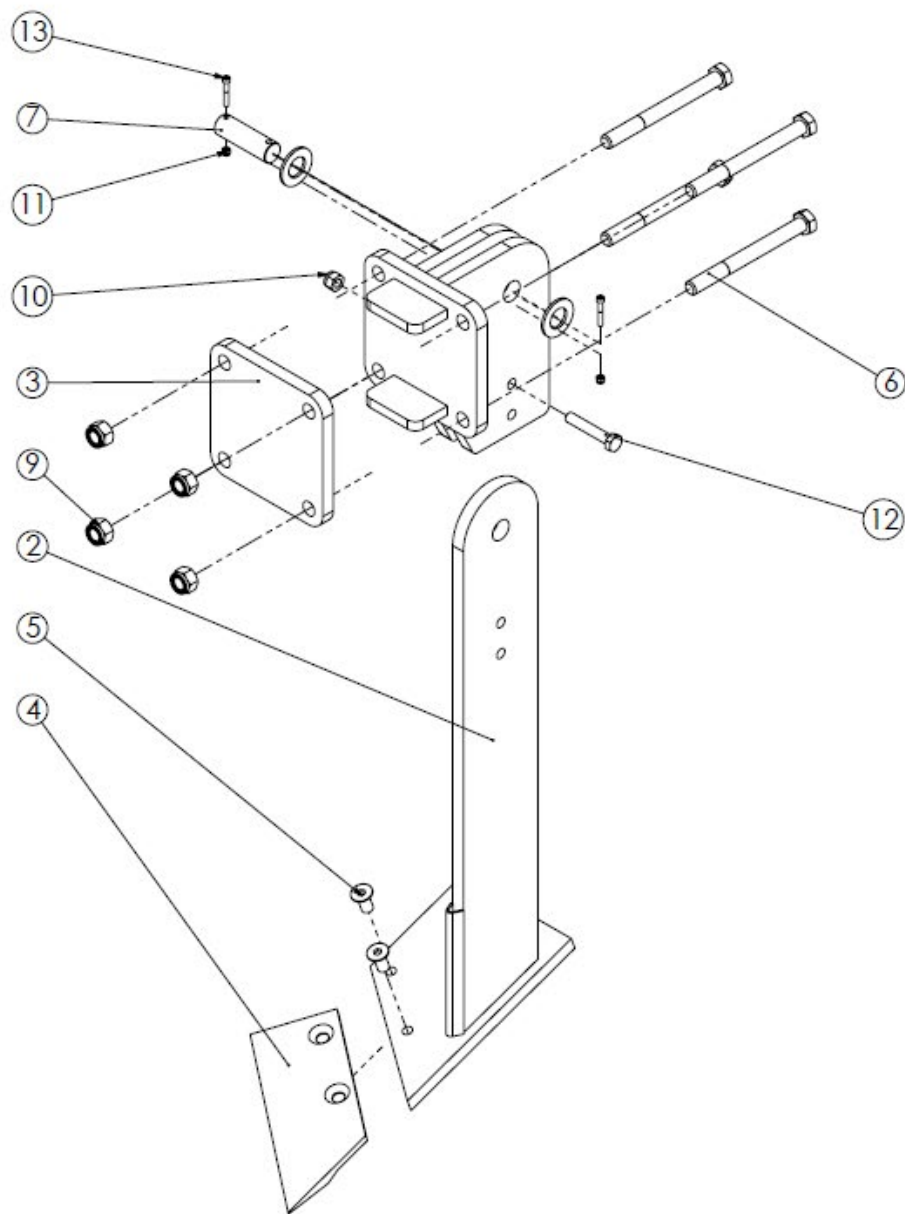

## *Avvolginylon Extractor*

Rev. 0 (07/2022)

**COD. 100622-0951-AAA**

<b>POS.</b>	<b>CODICE / CODE</b>	<b>DESCRIZIONE</b>	<b>Q.TÀ</b>
1	100622-0951-A20	RUOTA TRAZIONE	1
2	100622-0951-C-001	MOTORE OMP 400	1
3	100622-0951-C-004	SUPPORTO UCP211	2
4	MOM-PA-240-0	ALBERO TRASMISSIONE	1
5	100622-0951-A25	RUOTA TRAINO	1
6	100622-0951-A22	REGOLATORE STAFFA CILINDRO	1
7	100622-0951-C-003	CILINDRO	1

**COD. 100622-0951-A03 04\_07\_22**

<b>POS.</b>	<b>CODICE / CODE</b>	<b>DESCRIZIONE</b>	<b>Q.TÀ</b>
1	100622-0951-A02	SUPPORTO ANCORA	1
2	100622-0951-A04	ANCORA	1
3	100622-0951-013	VOMERE	1
4	302VSEIT1212	VITE TSPEI M12x25	8
5	302VTEFP2032	VITE TE M20x210	4
6	302DAPGA0020	DADO AUTOBLOC M20	4
7	302DAPGA0006	DADO AUTOBLOC M6	2
8	302DAPGA0014	DADO AUTOBLOC M14	1
9	302VTCEI0614	VITE TCEI M6x40	2
10	301RONPC0030	RONDELLA PIANA M30	2
11	100622-0951-024	SPINA	1
12	302VTEFT1423	VITE TE M14x80	1

COD. 100622-0951-A06 04\_07\_22

POS.	CODICE / CODE	DESCRIZIONE	Q.TÀ
1	100622-0951-A02	SUPPORTO	1
2	100622-0951-A08	ANCORA	1
3	100622-0951-013	VOMERE	1
4	302VSEIT1212	VITE TSPEI M12x25	8
5	100622-0951-024	SPINA	1
6	301RONPC0030	RONDELLA PIANA M30	2
7	302VTCEI0614	VITE TCEI M6x40	2
8	302DAPGA0006	DADO AUTOBLOC M6	2
9	302DAPGA0014	DADO AUTOBLOC M14	1
10	302DAPGA0020	DADO AUTOBLOC M20	4
11	302VTEFT1423	VITE TE M14x80	1
12	302VTEFP2032	VITE TE M20x210	4