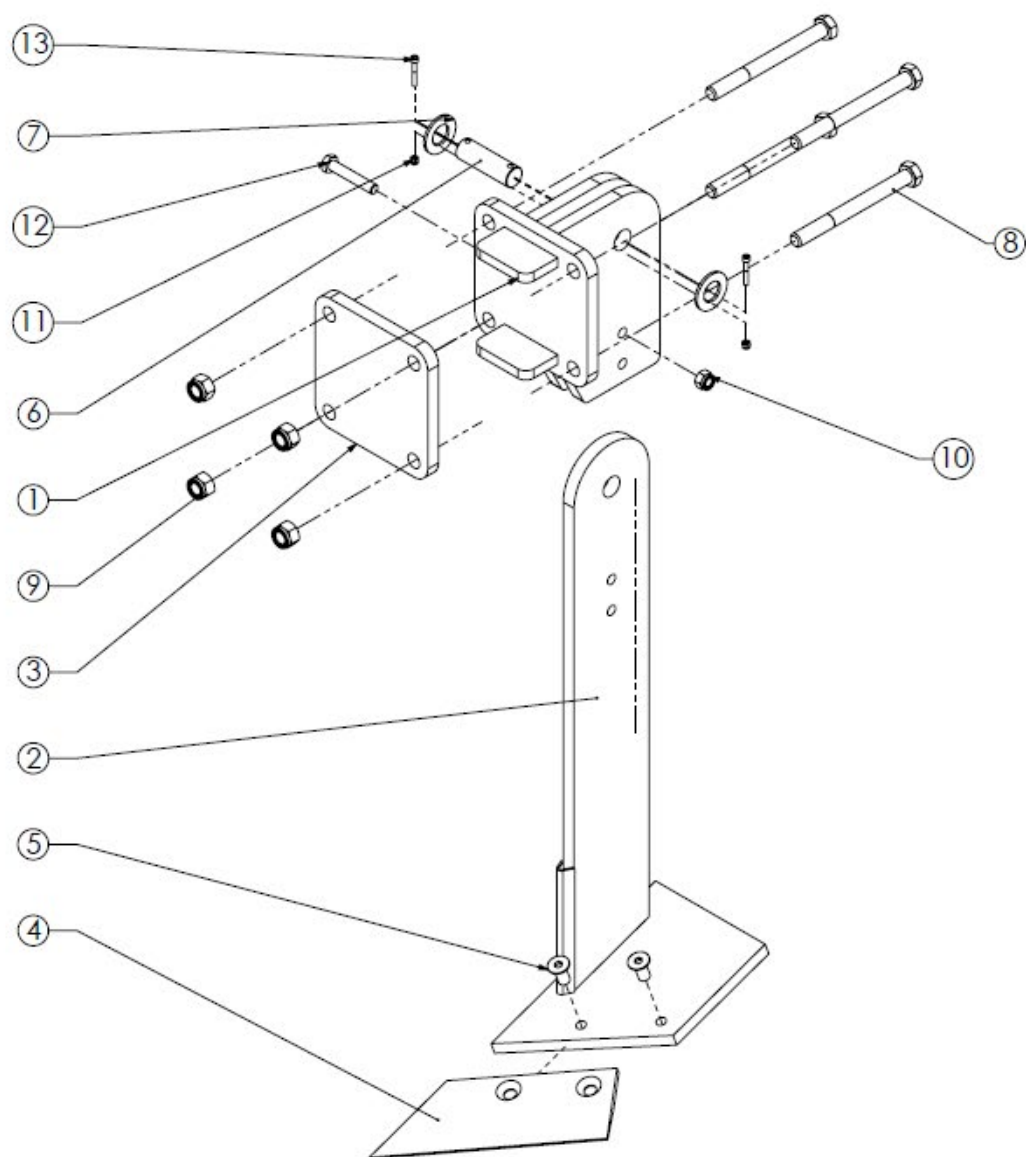

COD. 100622-0951-A06 04\_07\_22

POS.	CODICE / CODE	DESCRIZIONE	Q.TÀ
1	100622-0951-A02	SUPPORTO	1
2	100622-0951-A08	ANCORA	1
3	100622-0951-013	VOMERE	1
4	302VSEIT1212	VITE TSPEI M12x25	8
5	100622-0951-024	SPINA	1
6	301RONPC0030	RONDELLA PIANA M30	2
7	302VTCEI0614	VITE TCEI M6x40	2
8	302DAPGA0006	DADO AUTOBLOC M6	2
9	302DAPGA0014	DADO AUTOBLOC M14	1
10	302DAPGA0020	DADO AUTOBLOC M20	4
11	302VTEFT1423	VITE TE M14x80	1
12	302VTEFP2032	VITE TE M20x210	4

**COD. 100622-0951-A10 04\_07\_22**

<b>POS.</b>	<b>CODICE / CODE</b>	<b>DESCRIZIONE</b>	<b>Q.TÀ</b>
1	100622-0951-A11	SUPPORTO	1
2	100622-0951-A09	ANCORA SX	1
3	MOM-LA-111	PIASTRA	1
4	100622-0951-C-006	VOMERE	1
5	301VSEIT1614	VITE TSPEI M16x35	2
6	302VTEFP2032	VITE TE M20x210	4
7	100622-0951-024	SPINA	1
8	301RONPC0030	RONDELLA PIANA M30	2
9	302DAPGA0020	DADO AUTOBLOC M20	4
10	302DAPGA0014	DADO AUTOBLOC M14	1
11	302DAPGA0006	DADO AUTOBLOC M6	2
12	302VTEFT1423	VITE TE M14x80	1
13	302VTCEI0614	VITE TCEI M6x40	2