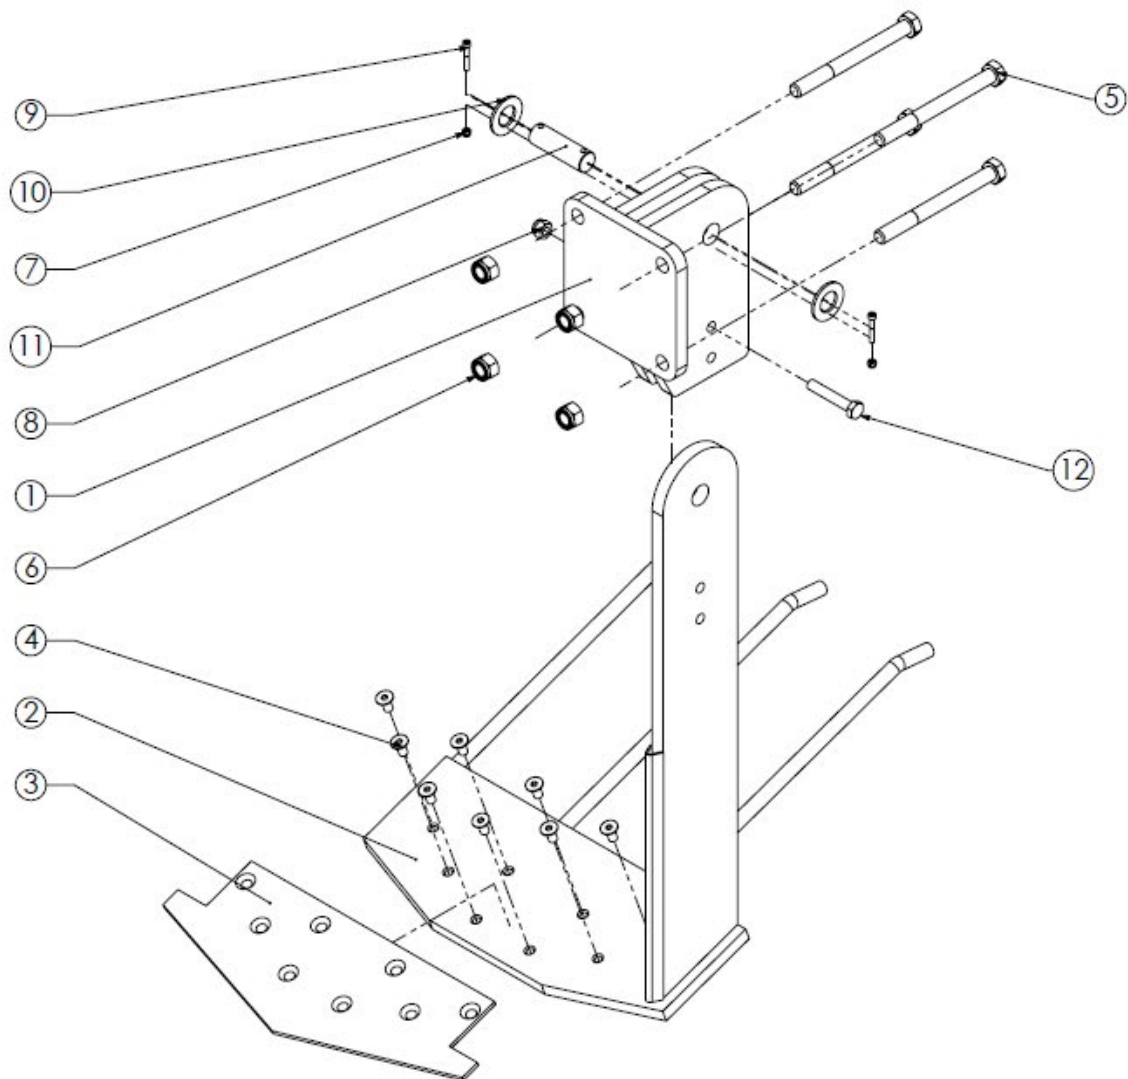

## *Avvolginylon Extractor*

Rev. 0 (07/2022)

**COD. 100622-0951-AAA**

<b>POS.</b>	<b>CODICE / CODE</b>	<b>DESCRIZIONE</b>	<b>Q.TÀ</b>
1	100622-0951-A20	RUOTA TRAZIONE	1
2	100622-0951-C-001	MOTORE OMP 400	1
3	100622-0951-C-004	SUPPORTO UCP211	2
4	MOM-PA-240-0	ALBERO TRASMISSIONE	1
5	100622-0951-A25	RUOTA TRAINO	1
6	100622-0951-A22	REGOLATORE STAFFA CILINDRO	1
7	100622-0951-C-003	CILINDRO	1

**COD. 100622-0951-A03 04\_07\_22**

<b>POS.</b>	<b>CODICE / CODE</b>	<b>DESCRIZIONE</b>	<b>Q.TÀ</b>
1	100622-0951-A02	SUPPORTO ANCORA	1
2	100622-0951-A04	ANCORA	1
3	100622-0951-013	VOMERE	1
4	302VSEIT1212	VITE TSPEI M12x25	8
5	302VTEFP2032	VITE TE M20x210	4
6	302DAPGA0020	DADO AUTOBLOC M20	4
7	302DAPGA0006	DADO AUTOBLOC M6	2
8	302DAPGA0014	DADO AUTOBLOC M14	1
9	302VTCEI0614	VITE TCEI M6x40	2
10	301RONPC0030	RONDELLA PIANA M30	2
11	100622-0951-024	SPINA	1
12	302VTEFT1423	VITE TE M14x80	1

COD. 100622-0951-A06 04\_07\_22

POS.	CODICE / CODE	DESCRIZIONE	Q.TÀ
1	100622-0951-A02	SUPPORTO	1
2	100622-0951-A08	ANCORA	1
3	100622-0951-013	VOMERE	1
4	302VSEIT1212	VITE TSPEI M12x25	8
5	100622-0951-024	SPINA	1
6	301RONPC0030	RONDELLA PIANA M30	2
7	302VTCEI0614	VITE TCEI M6x40	2
8	302DAPGA0006	DADO AUTOBLOC M6	2
9	302DAPGA0014	DADO AUTOBLOC M14	1
10	302DAPGA0020	DADO AUTOBLOC M20	4
11	302VTEFT1423	VITE TE M14x80	1
12	302VTEFP2032	VITE TE M20x210	4

**COD. 100622-0951-A10 04\_07\_22**

<b>POS.</b>	<b>CODICE / CODE</b>	<b>DESCRIZIONE</b>	<b>Q.TÀ</b>
1	100622-0951-A11	SUPPORTO	1
2	100622-0951-A09	ANCORA SX	1
3	MOM-LA-111	PIASTRA	1
4	100622-0951-C-006	VOMERE	1
5	301VSEIT1614	VITE TSPEI M16x35	2
6	302VTEFP2032	VITE TE M20x210	4
7	100622-0951-024	SPINA	1
8	301RONPC0030	RONDELLA PIANA M30	2
9	302DAPGA0020	DADO AUTOBLOC M20	4
10	302DAPGA0014	DADO AUTOBLOC M14	1
11	302DAPGA0006	DADO AUTOBLOC M6	2
12	302VTEFT1423	VITE TE M14x80	1
13	302VTCEI0614	VITE TCEI M6x40	2