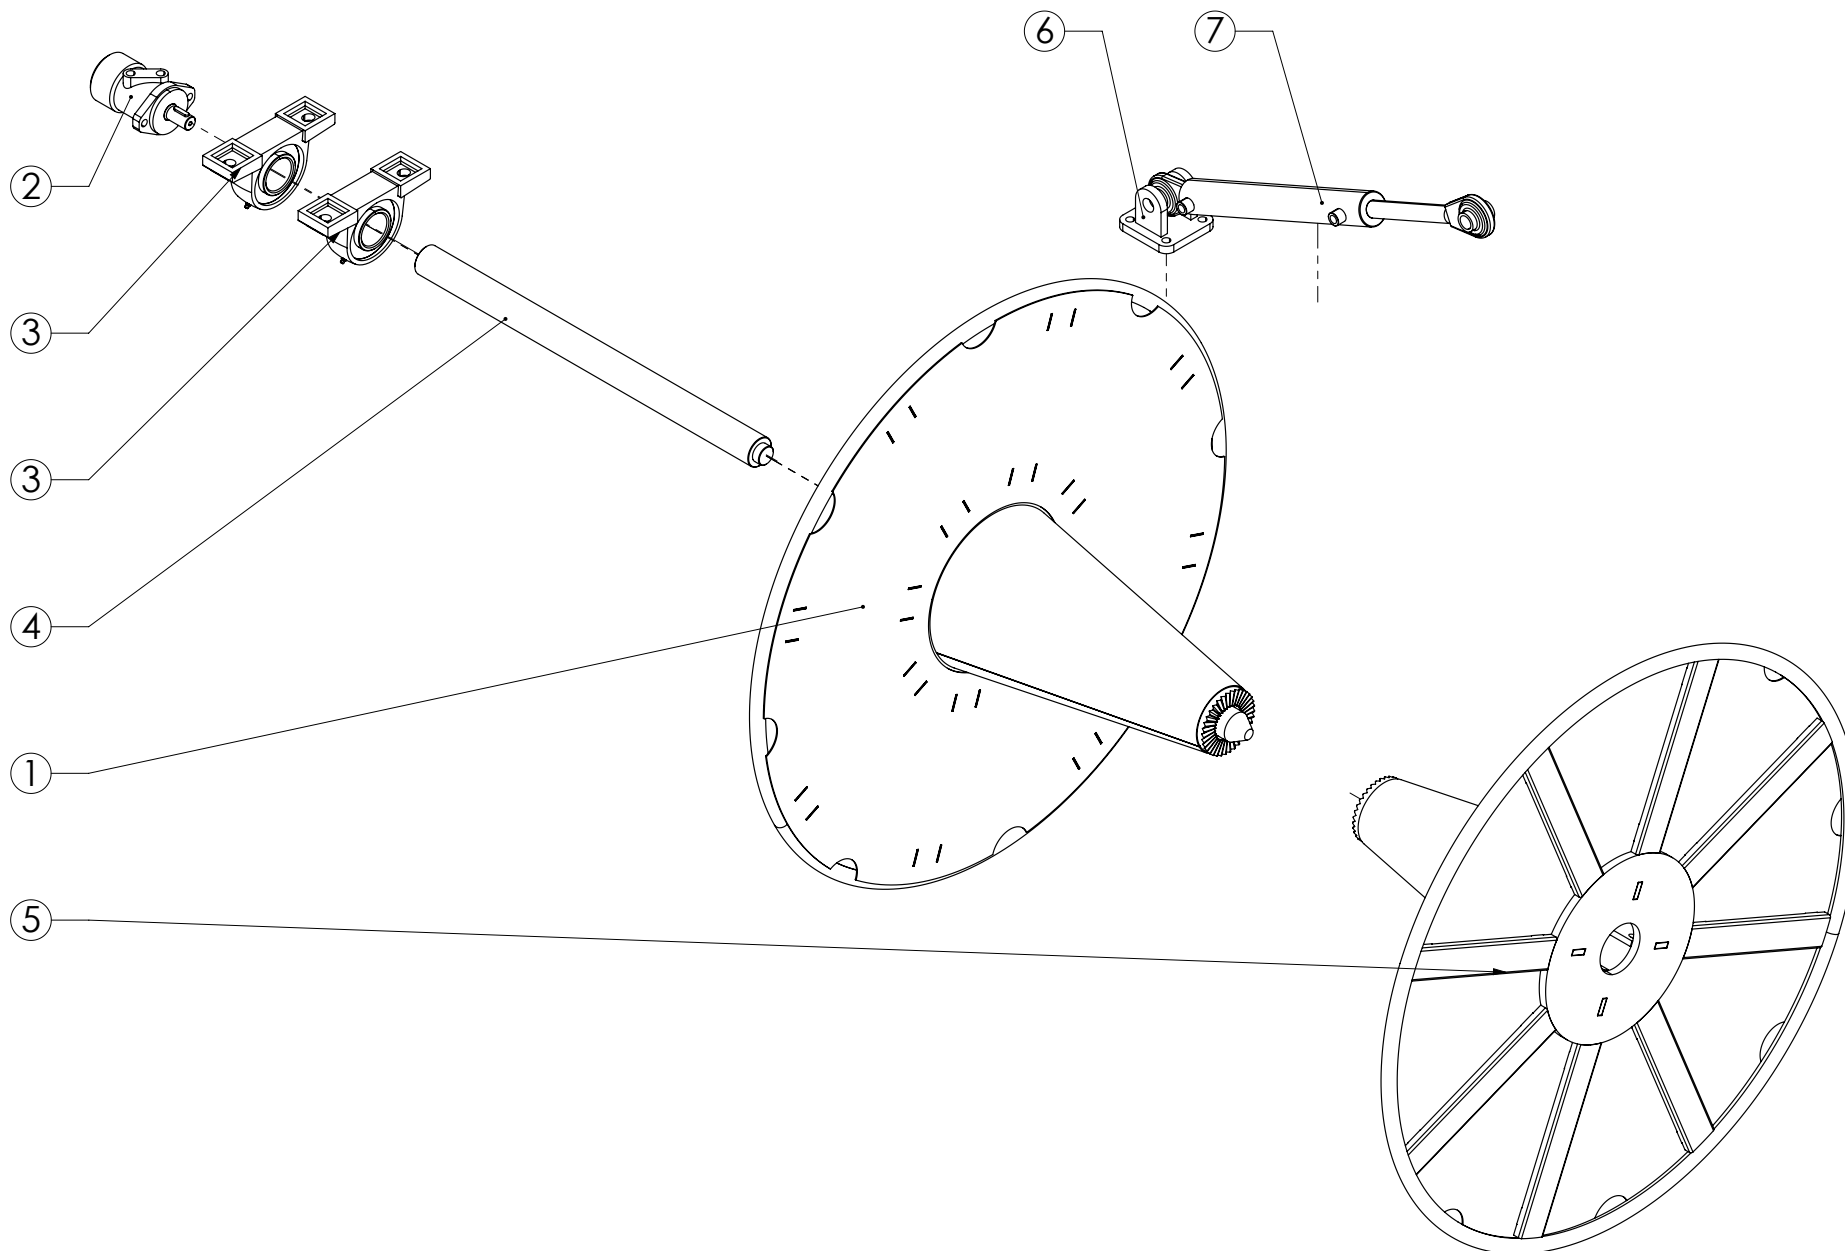

## *Avvolginylon Extractor*

Rev. 0 (07/2022)

**COD. 100622-0951-AAA**

<b>POS.</b>	<b>CODICE / CODE</b>	<b>DESCRIZIONE</b>	<b>Q.TÀ</b>
1	100622-0951-A20	RUOTA TRAZIONE	1
2	100622-0951-C-001	MOTORE OMP 400	1
3	100622-0951-C-004	SUPPORTO UCP211	2
4	MOM-PA-240-0	ALBERO TRASMISSIONE	1
5	100622-0951-A25	RUOTA TRAINO	1
6	100622-0951-A22	REGOLATORE STAFFA CILINDRO	1
7	100622-0951-C-003	CILINDRO	1

**COD. 100622-0951-A03 04\_07\_22**

<b>POS.</b>	<b>CODICE / CODE</b>	<b>DESCRIZIONE</b>	<b>Q.TÀ</b>
1	100622-0951-A02	SUPPORTO ANCORA	1
2	100622-0951-A04	ANCORA	1
3	100622-0951-013	VOMERE	1
4	302VSEIT1212	VITE TSPEI M12x25	8
5	302VTEFP2032	VITE TE M20x210	4
6	302DAPGA0020	DADO AUTOBLOC M20	4
7	302DAPGA0006	DADO AUTOBLOC M6	2
8	302DAPGA0014	DADO AUTOBLOC M14	1
9	302VTCEI0614	VITE TCEI M6x40	2
10	301RONPC0030	RONDELLA PIANA M30	2
11	100622-0951-024	SPINA	1
12	302VTEFT1423	VITE TE M14x80	1

COD. 100622-0951-A06 04\_07\_22

POS.	CODICE / CODE	DESCRIZIONE	Q.TÀ
1	100622-0951-A02	SUPPORTO	1
2	100622-0951-A08	ANCORA	1
3	100622-0951-013	VOMERE	1
4	302VSEIT1212	VITE TSPEI M12x25	8
5	100622-0951-024	SPINA	1
6	301RONPC0030	RONDELLA PIANA M30	2
7	302VTCEI0614	VITE TCEI M6x40	2
8	302DAPGA0006	DADO AUTOBLOC M6	2
9	302DAPGA0014	DADO AUTOBLOC M14	1
10	302DAPGA0020	DADO AUTOBLOC M20	4
11	302VTEFT1423	VITE TE M14x80	1
12	302VTEFP2032	VITE TE M20x210	4

**COD. 100622-0951-A10 04\_07\_22**

<b>POS.</b>	<b>CODICE / CODE</b>	<b>DESCRIZIONE</b>	<b>Q.TÀ</b>
1	100622-0951-A11	SUPPORTO	1
2	100622-0951-A09	ANCORA SX	1
3	MOM-LA-111	PIASTRA	1
4	100622-0951-C-006	VOMERE	1
5	301VSEIT1614	VITE TSPEI M16x35	2
6	302VTEFP2032	VITE TE M20x210	4
7	100622-0951-024	SPINA	1
8	301RONPC0030	RONDELLA PIANA M30	2
9	302DAPGA0020	DADO AUTOBLOC M20	4
10	302DAPGA0014	DADO AUTOBLOC M14	1
11	302DAPGA0006	DADO AUTOBLOC M6	2
12	302VTEFT1423	VITE TE M14x80	1
13	302VTCEI0614	VITE TCEI M6x40	2