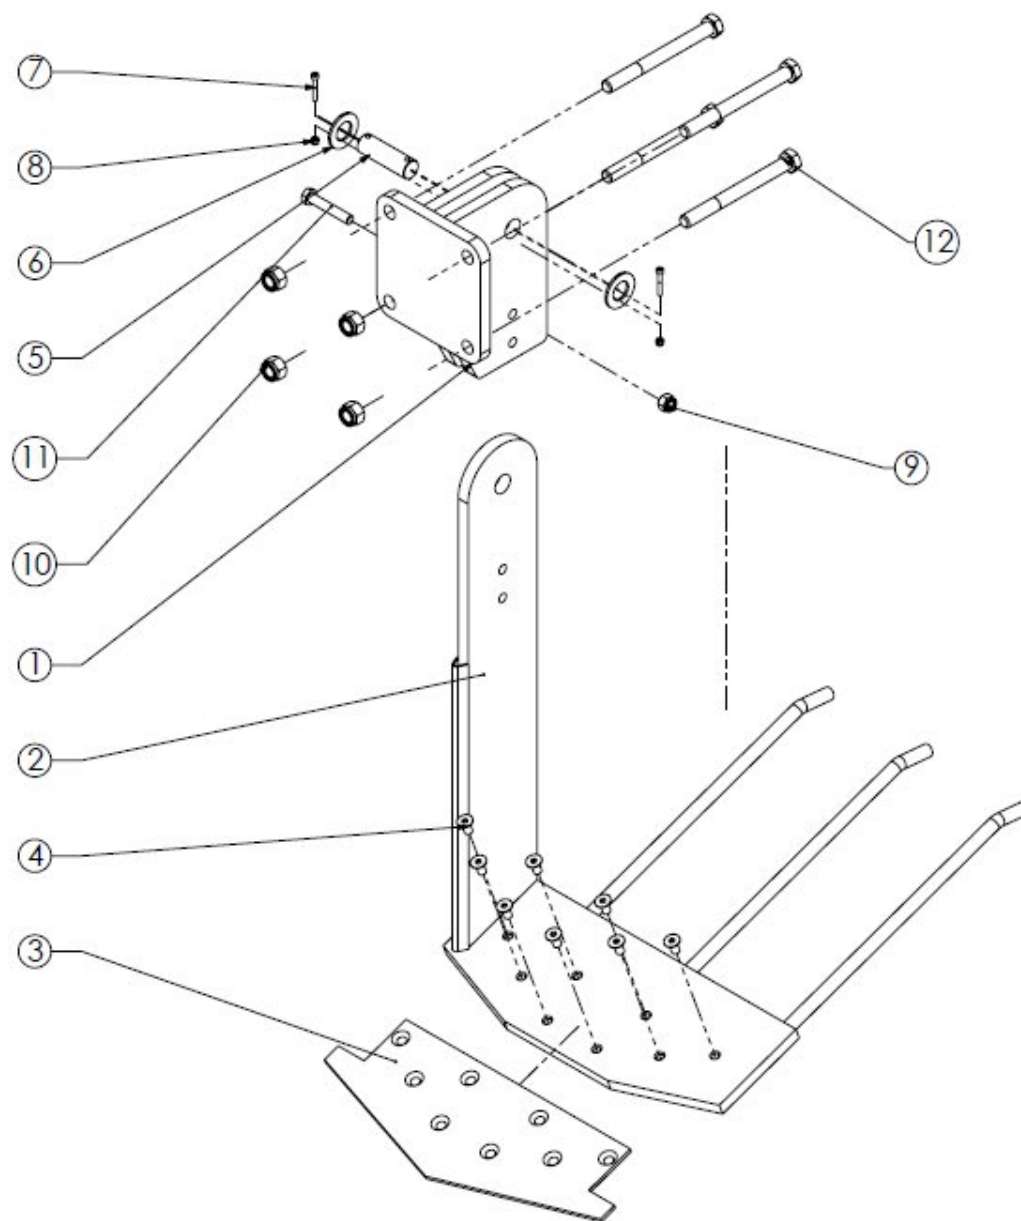

## *Avvolginylon Extractor*

Rev. 0 (07/2022)

**COD. 100622-0951-AAA**

<b>POS.</b>	<b>CODICE / CODE</b>	<b>DESCRIZIONE</b>	<b>Q.TÀ</b>
1	100622-0951-A20	RUOTA TRAZIONE	1
2	100622-0951-C-001	MOTORE OMP 400	1
3	100622-0951-C-004	SUPPORTO UCP211	2
4	MOM-PA-240-0	ALBERO TRASMISSIONE	1
5	100622-0951-A25	RUOTA TRAINO	1
6	100622-0951-A22	REGOLATORE STAFFA CILINDRO	1
7	100622-0951-C-003	CILINDRO	1

**COD. 100622-0951-A03 04\_07\_22**

<b>POS.</b>	<b>CODICE / CODE</b>	<b>DESCRIZIONE</b>	<b>Q.TÀ</b>
1	100622-0951-A02	SUPPORTO ANCORA	1
2	100622-0951-A04	ANCORA	1
3	100622-0951-013	VOMERE	1
4	302VSEIT1212	VITE TSPEI M12x25	8
5	302VTEFP2032	VITE TE M20x210	4
6	302DAPGA0020	DADO AUTOBLOC M20	4
7	302DAPGA0006	DADO AUTOBLOC M6	2
8	302DAPGA0014	DADO AUTOBLOC M14	1
9	302VTCEI0614	VITE TCEI M6x40	2
10	301RONPC0030	RONDELLA PIANA M30	2
11	100622-0951-024	SPINA	1
12	302VTEFT1423	VITE TE M14x80	1

COD. 100622-0951-A06 04\_07\_22

POS.	CODICE / CODE	DESCRIZIONE	Q.TÀ
1	100622-0951-A02	SUPPORTO	1
2	100622-0951-A08	ANCORA	1
3	100622-0951-013	VOMERE	1
4	302VSEIT1212	VITE TSPEI M12x25	8
5	100622-0951-024	SPINA	1
6	301RONPC0030	RONDELLA PIANA M30	2
7	302VTCEI0614	VITE TCEI M6x40	2
8	302DAPGA0006	DADO AUTOBLOC M6	2
9	302DAPGA0014	DADO AUTOBLOC M14	1
10	302DAPGA0020	DADO AUTOBLOC M20	4
11	302VTEFT1423	VITE TE M14x80	1
12	302VTEFP2032	VITE TE M20x210	4

**COD. 100622-0951-A10 04\_07\_22**

<b>POS.</b>	<b>CODICE / CODE</b>	<b>DESCRIZIONE</b>	<b>Q.TÀ</b>
1	100622-0951-A11	SUPPORTO	1
2	100622-0951-A09	ANCORA SX	1
3	MOM-LA-111	PIASTRA	1
4	100622-0951-C-006	VOMERE	1
5	301VSEIT1614	VITE TSPEI M16x35	2
6	302VTEFP2032	VITE TE M20x210	4
7	100622-0951-024	SPINA	1
8	301RONPC0030	RONDELLA PIANA M30	2
9	302DAPGA0020	DADO AUTOBLOC M20	4
10	302DAPGA0014	DADO AUTOBLOC M14	1
11	302DAPGA0006	DADO AUTOBLOC M6	2
12	302VTEFT1423	VITE TE M14x80	1
13	302VTCEI0614	VITE TCEI M6x40	2