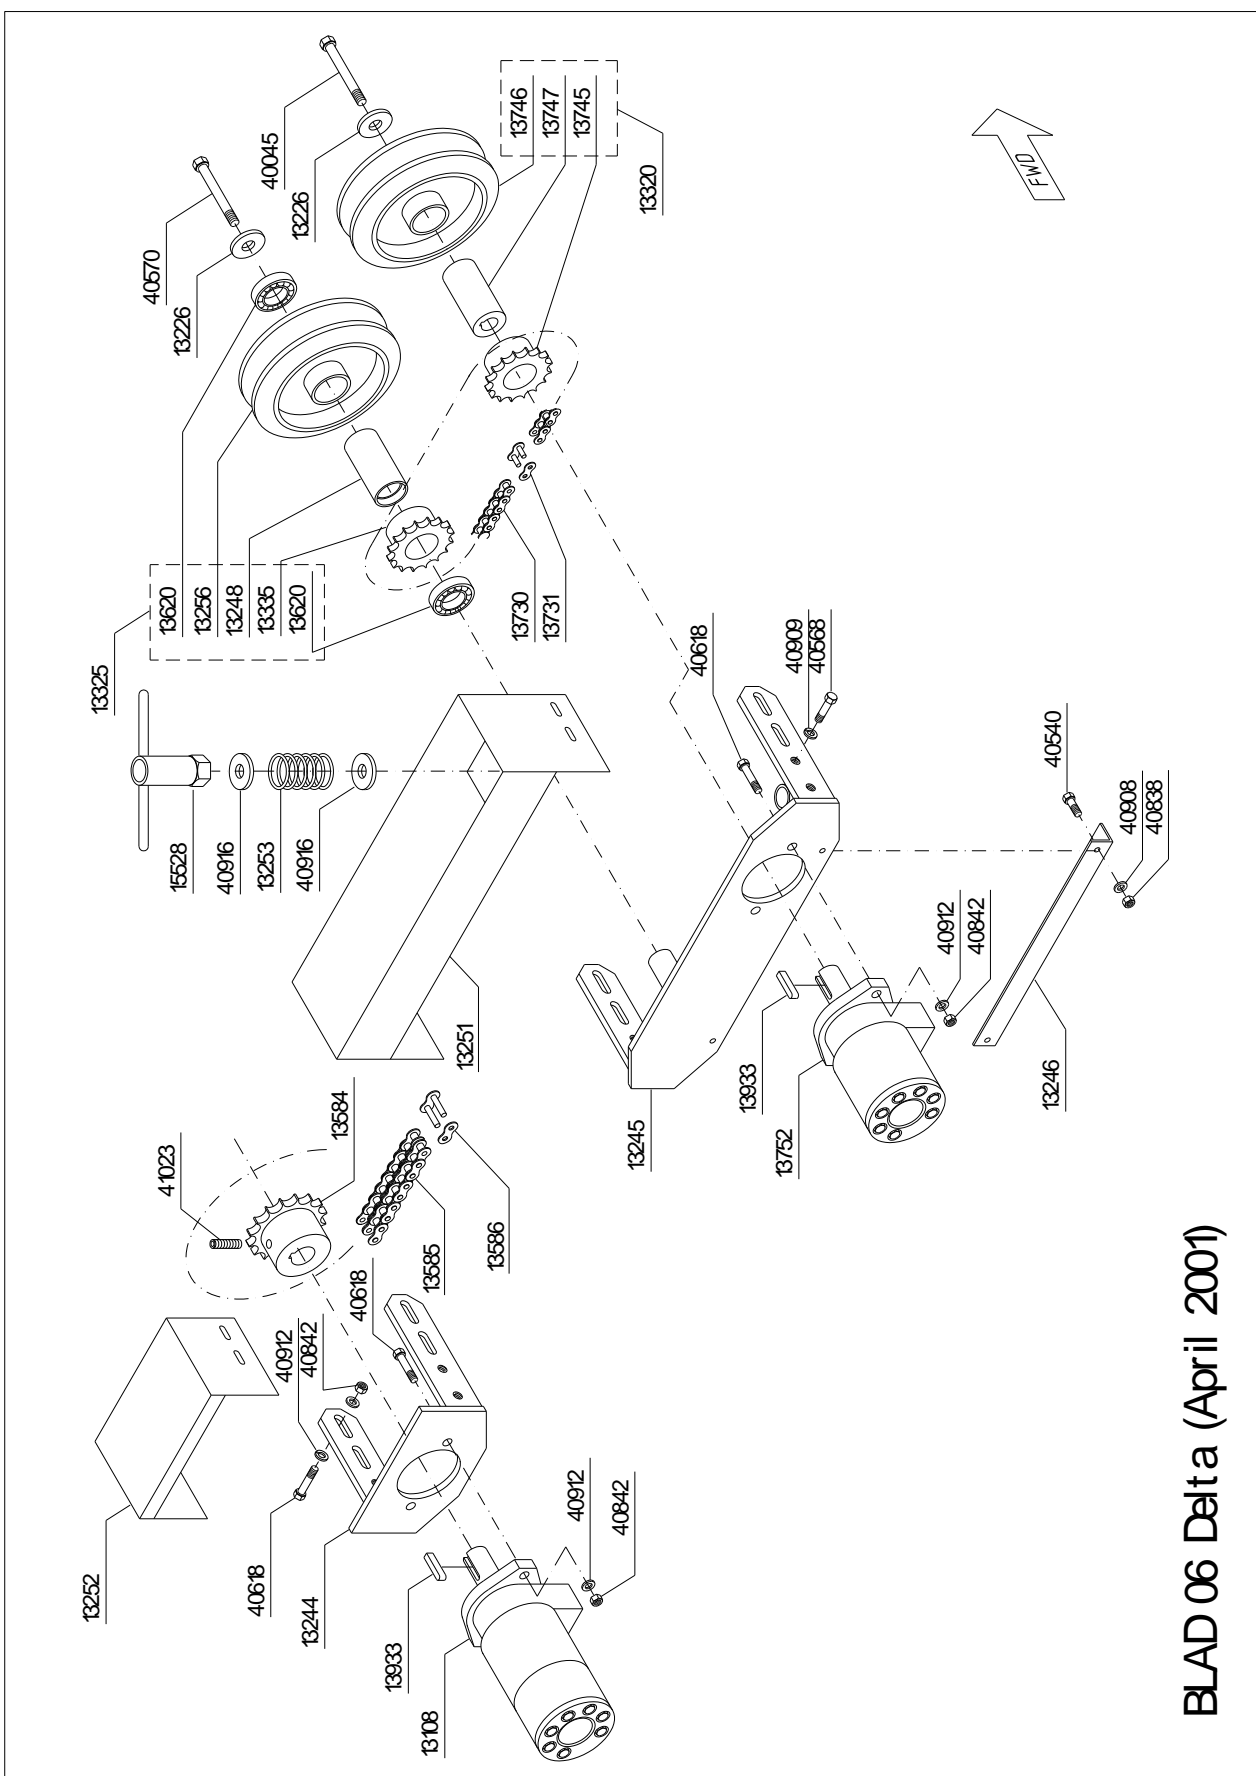

BLAD 01 Delta (April 2001)

BLAD 03 Delta (April 2001)

BLAD 04 Delta (April 2001)

BLAD 05 Delta (April 2001)

BLAD 06 Delta (April 2001)

BLAD 06A Delta (April 2001)

BLAD 08 Delta (April 2001)

BLAD 09 Delta (April 2001)

BLAD 10 Delta (April 2001)

202004 = 1020004
 904008 = 10904008
 1505009 = 11505009
 2013510 = 12013510
 etc

HOMBURG MACHINEHANDEL B.V.

STIENS
HOLLAND

N2025051

HOMBURG MACHINEHANDEL B.V. STIENS HOLLAND