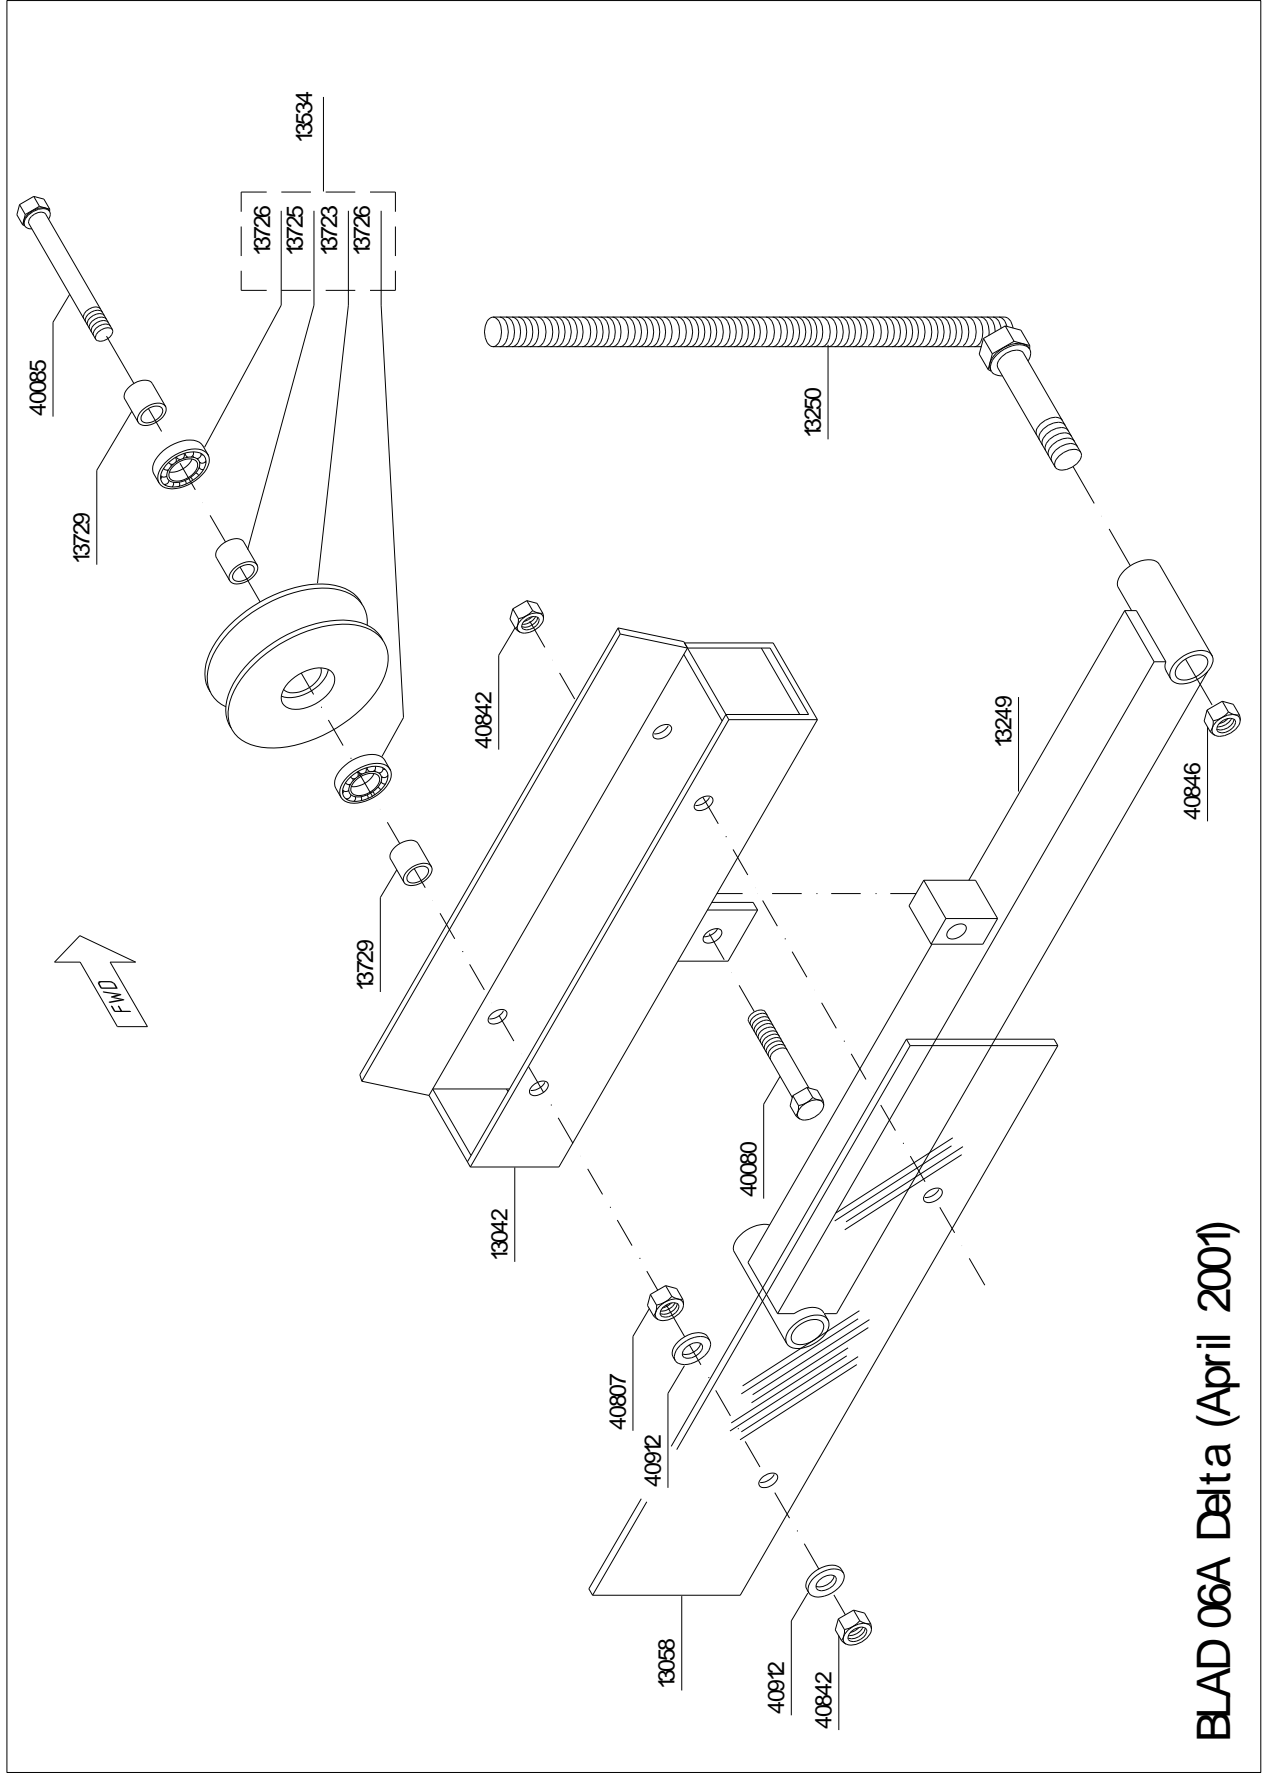

BLAD 01 Delta (April 2001)

BLAD 03 Delta (April 2001)

BLAD 04 Delta (April 2001)

BLAD 05 Delta (April 2001)

BLAD 06 Delta (April 2001)

BLAD 06A Delta (April 2001)

BLAD 08 Delta (April 2001)

BLAD 09 Delta (April 2001)

BLAD 10 Delta (April 2001)

202004 = 1020004
 904008 = 10904008
 1505009 = 11505009
 2013510 = 12013510
 etc

HOMBURG MACHINEHANDEL B.V.

STIENS
HOLLAND

N2025051

HOMBURG MACHINEHANDEL B.V. STIENS HOLLAND