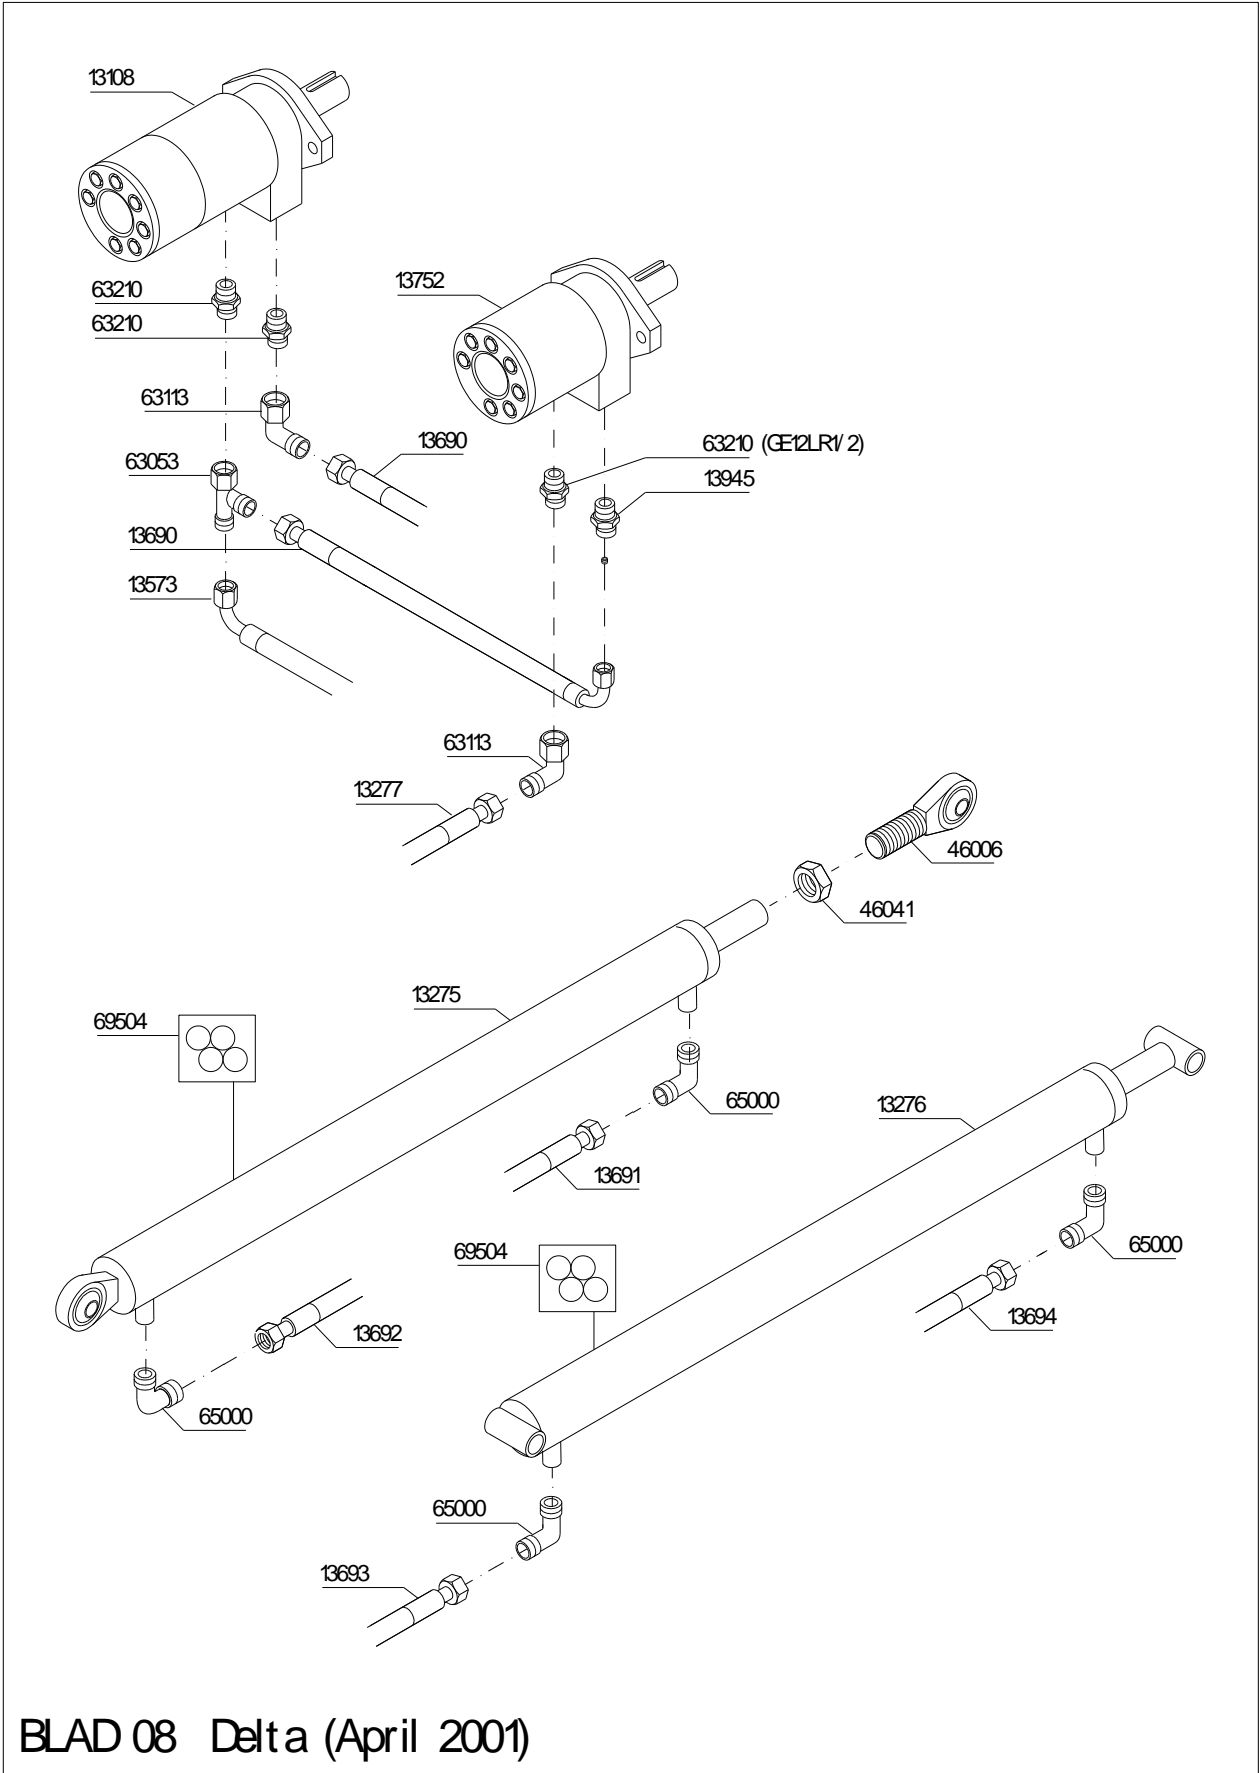

BLAD 01 Delta (April 2001)

BLAD 03 Delta (April 2001)

BLAD 04 Delta (April 2001)

BLAD 05 Delta (April 2001)

BLAD 06 Delta (April 2001)

BLAD 06A Delta (April 2001)

BLAD 08 Delta (April 2001)

BLAD 09 Delta (April 2001)

BLAD 10 Delta (April 2001)

202004 = 1020004
 904008 = 10904008
 1505009 = 11505009
 2013510 = 12013510
 etc

HOMBURG MACHINEHANDEL B.V.

STIENS
HOLLAND

N2025051

HOMBURG MACHINEHANDEL B.V. STIENS HOLLAND