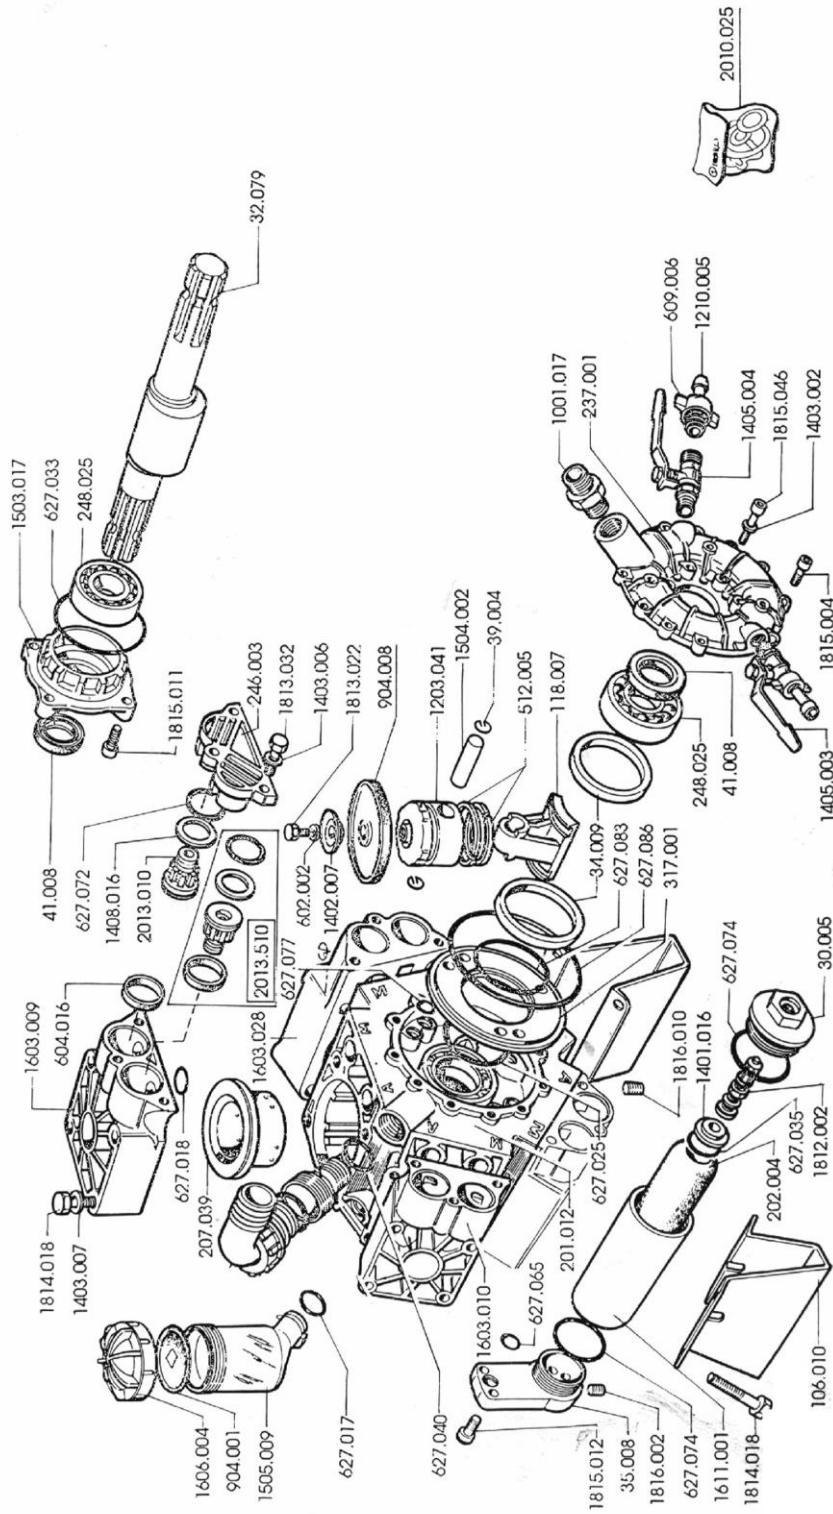

BLAD 01 Delta (April 2001)

BLAD 03 Delta (April 2001)

BLAD 04 Delta (April 2001)

BLAD 05 Delta (April 2001)

BLAD 06 Delta (April 2001)

BLAD 06A Delta (April 2001)

BLAD 08 Delta (April 2001)

BLAD 09 Delta (April 2001)

BLAD 10 Delta (April 2001)

202004 = 1020004
 904008 = 10904008
 1505009 = 11505009
 2013510 = 12013510
 etc

HOMBURG MACHINEHANDEL B.V.

STIENS
HOLLAND

N2025051

HOMBURG MACHINEHANDEL B.V. STIENS HOLLAND