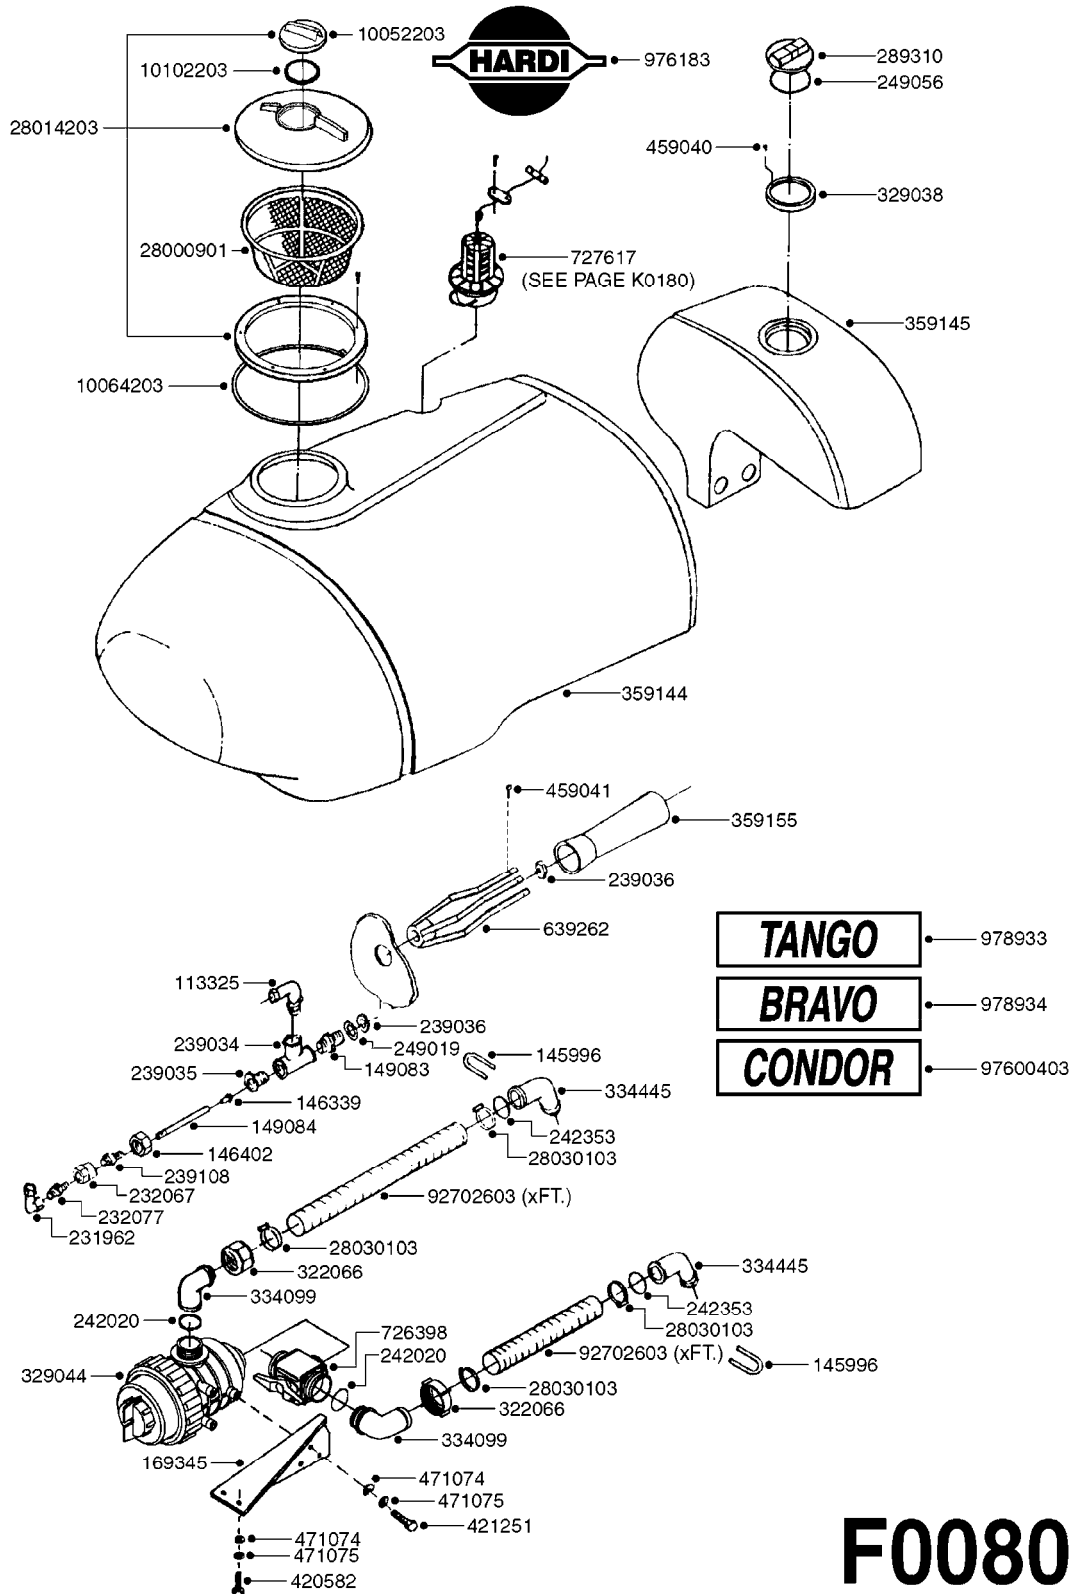

TANK - TANGO/BRAVO/CONDOR 500
F0080-HIN, 01:01:16

Page

0

Date

16.03.2016 14:53

TANK - TANGO/BRAVO/CONDOR 500
F0080-HIN, 01:01:16

Page 1

Date 16.03.2016 14:53

parts-n°	order qty	description
145996	1	FITT.DK S-67 FORK
146339	1	AIRING SCREW D 1.75
146402	1	UNION NUT 32 MM
149083	1	NIPPLE 3/4"
149084	1	INJECTOR TUBE 3/4"
169345	1	SUCTION FILTER MOUNT BRACKET
231962	1	ELBOW BRASS 1/2"
232067	1	NIPPLE-SOCKET 1/2"X32MM
232077	1	HEX NIPPLE 1/2' BRASS
239034	1	TEE FITTING 3/4" BRASS
239035	1	NIPPLE 1/2"M - 3/4"F
239036	1	NUT 3/4"
239108	1	NIPPLE SOCKET 1/2"
242020	1	O-RING 39.2 X 3 VITON
242353	1	O-RING D44.2X3.0 VITON F.S-67
249019	1	O-RING 3/4 26X5
249056	1	GASKET F.LID 289310 D.255
289310	1	RINSE TANK LID CR/TG
322066	1	FITT.DK S-56 NUT
329038	1	RINSE TANK LID RING CR/TG
329044	1	FILTER ARAG 1.5" 32 MESH LIFT
334099	1	FITT.DK S-61 ELB.1-1/2"110 DEG
334445	1	FITT.DK S-67 ELB.1-1/2"
359144	1	TANK CONDOR 500 GAL.
359145	1	FLUSH TANK CONDOR
359155	1	VENTURI TUBE
420582	1	BOLT HEX 8.8 DEL M8X20 FT A2
421251	1	BOLT HEX M8X15
459040	1	SCREW INOX 4.2X25 DIN7981
459041	1	SCREW
471074	1	WASHER M8 ELZ
471075	1	WASHER M8 LOCK
639262	1	FRONT BRACKET VENTURI
726398	1	VALVE 3-WAY BLACK
727617	1	FITT.DK S-93 BOTTOM VALVE 2'
976183	1	DECAL COMPANY D.18,2 X 29,6
978933	1	DECAL TANGO
978934	1	DECAL BRAVO
10052203	1	LID VENT ASSY
10064203	1	SET SEALING SPONGE 1 Ft BULK
10102203	1	GASKET F.16" LID BREATHER
28000901	1	FILTER, TOP MAIN TANK, D400 L275 300130
28014203	1	LID ASSY. (3-PC.) 16" ARAG
28030103	1	CLAMP HOSE GEAR P5/4-S1.5"6724
92702603	1	HOSE PVC SUCT GRAY 1-1/2"
97600403	1	DECAL CONDOR