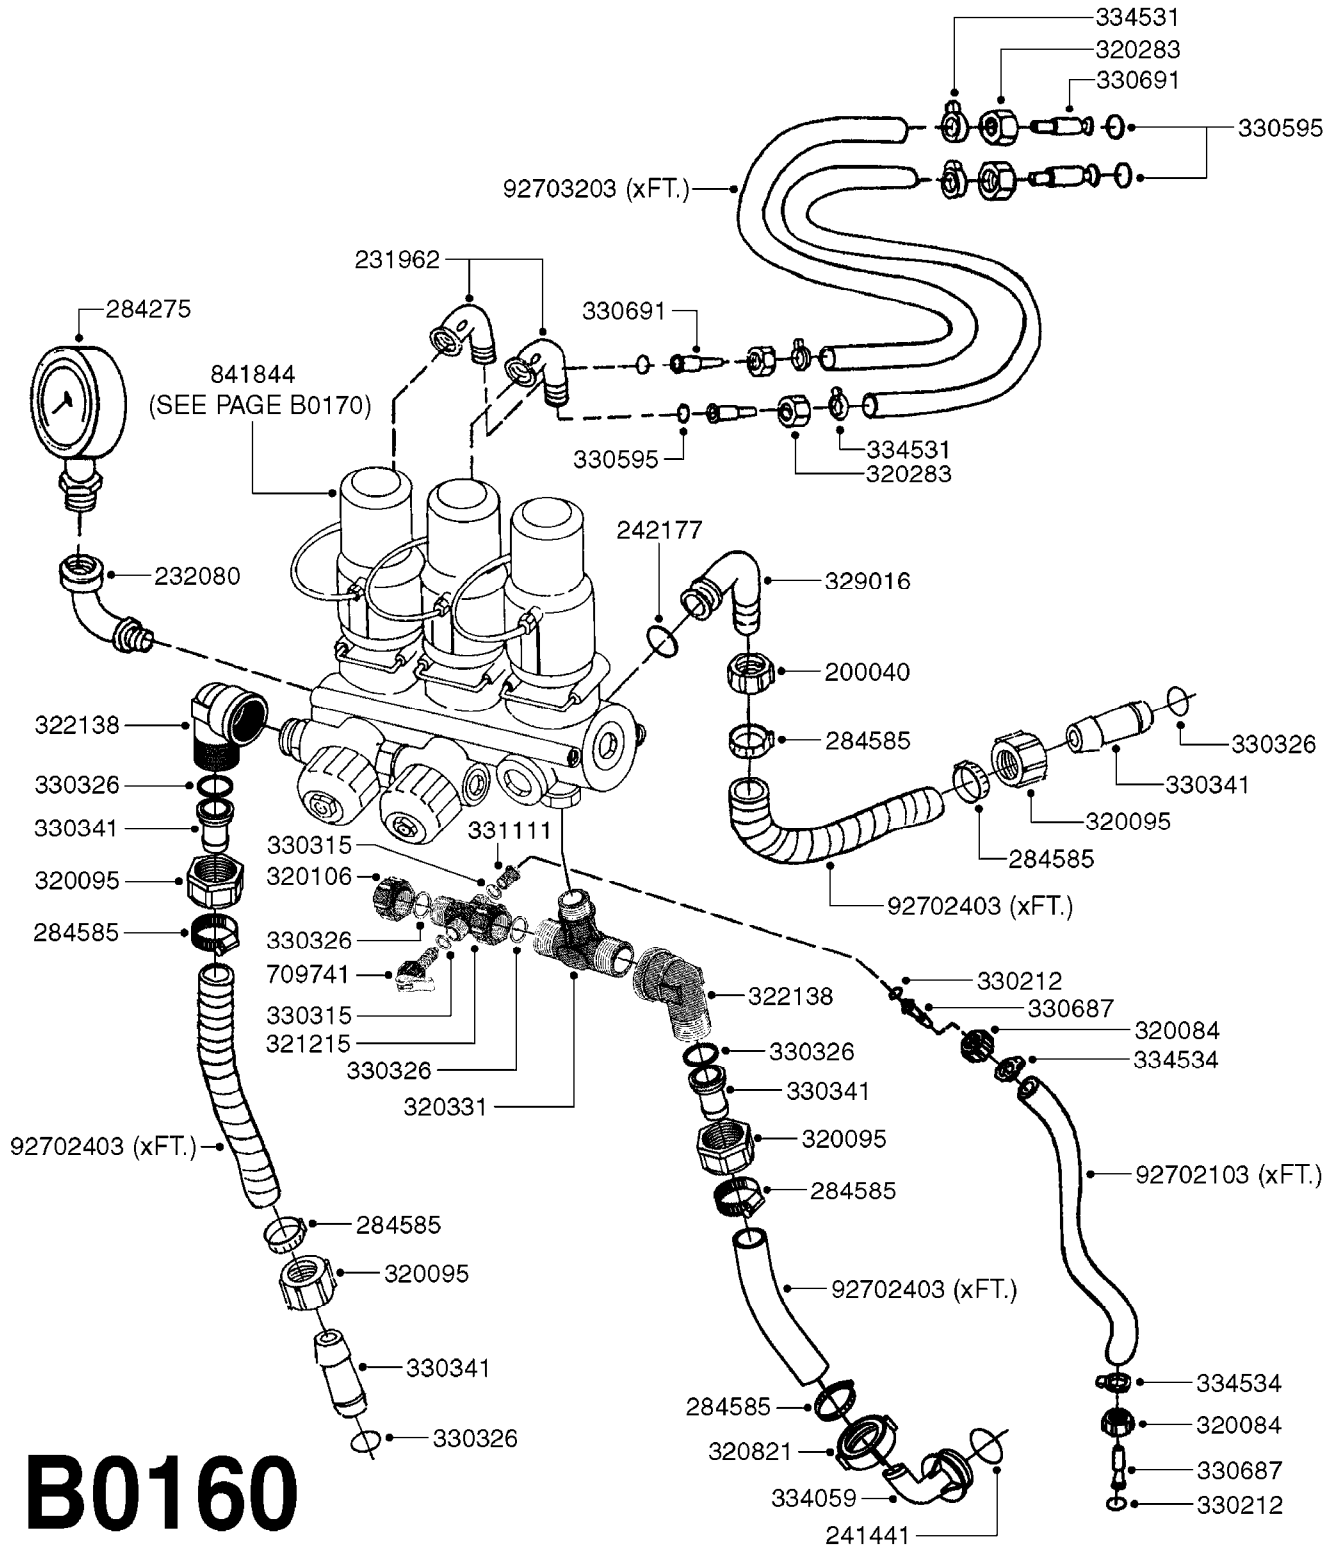

A0570

C.V.PTO-BLACK SQUARE (POST'05)
A0570-HIN, 01:01:16

Page 1

Date 16.03.2016 14:53

parts-n°	order qty	description
10627403	1	PTO TUBE RETAINER CV INNER
10627703	1	PTO PIN KIT F. CV PTO SHAFT
28035203	1	PTO 1-3/4/20X1-3/8/21X1210 CVH
28035303	1	PTO 1-3/8/6 X1-3/8/6 X1210 CVH
28035403	1	PTO 1-3/8/21X1-3/8/21X1210 CVH
28035503	1	PTO 1-3/8/6 X1-3/8/6 X 810 CVH
28040803	1	PTO REPAIR KIT F.PUSH YOKE CV
28040903	1	SELF TAPPING SHIELDING SCREW
28041603	1	WASHER F.SHIELDING SCREW BLACK
28041803	1	DECAL DANGER GUARD MISSING
28041903	1	DECAL DANGER ROT.DRIVELINE
28042003	1	PTO YOKE 1-3/4X20SPL SLIP F.CV
28042103	1	UNIV. JOINT 27x100mm F.CV BLK.
28042203	1	PTO YOKE INNER F.CV PTO SHAFT
28042303	1	ROLL PIN
28042403	1	PTO TUBE OUTER F.CV PTO SHAFT
28042503	1	PTO TUBE INNER F.CV PTO SHAFT
28042603	1	PTO YOKE F.INNER TUBE CV PTO
28042703	1	PTO YOKE 1-3/8X21SPL BLACK
28042803	1	UNIV. JOINT 30.2x79.4mm F/BLK.
28042903	1	SAFETY CHAIN F.CV BLACK PTO
28043003	1	PTO REPAIR KIT F.PUSH YOKE CV
28043103	1	PTO HALF SAFETY SHIELD BLACK
28043203	1	PTO HALF SAFETY SHIELD BLACK
28043303	1	PTO YOKE 1-3/8X6 SPL SLIP F.CV
28069300	1	28070800
28089203	1	UNIV.JOINT 27X100MM F.CV
28089303	1	PTO TUBE OUTER 655X53.9 OD
28089403	1	PTO TUBE INNER 670X47.4 OD
28089503	1	PTO YOKE 1-3/8X6 SPL SLIP F.CV
28089603	1	SAFETY CHAIN F.CV BLACK PTO
28089703	1	PTO SHIELD INNER F.CV
28089803	1	PTO SHIELD OUTER F.CV