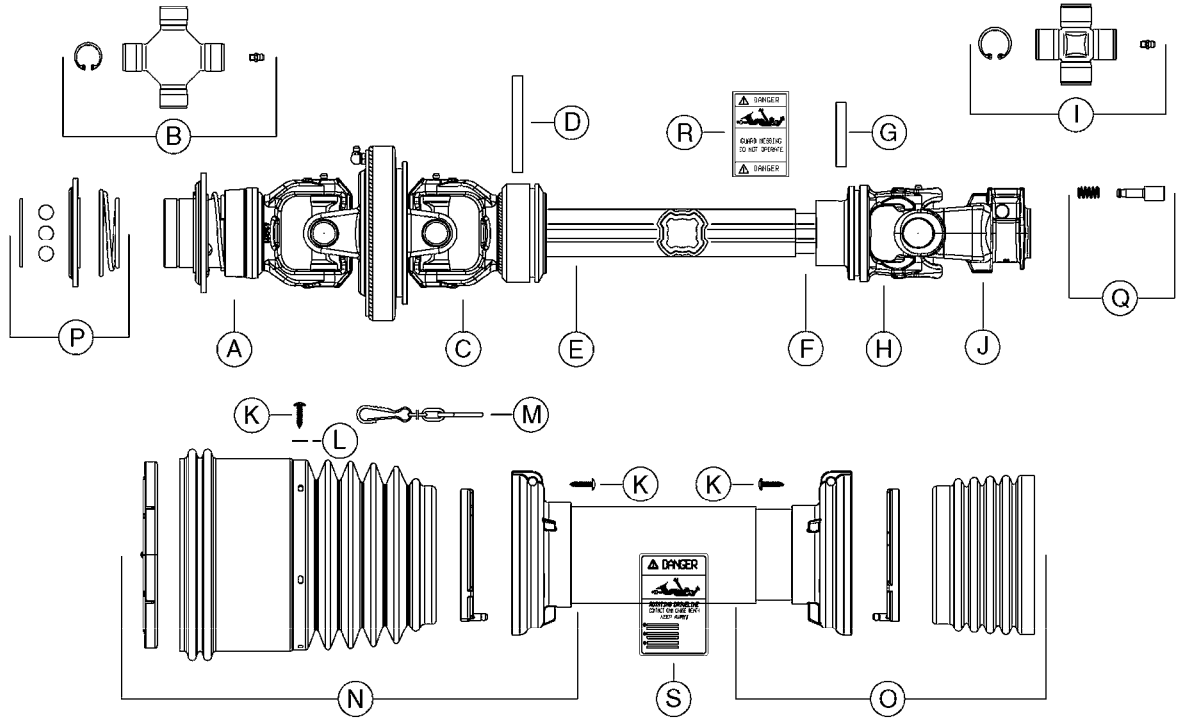

COMPLETE ASSEMBLIES
WHOLEGOODS ITEMS

A0550

C.V.PTO SHAFTS YELLOW (PRE'05)
A0550-HIN, 01:01:16

Page 1

Date 16.03.2016 14:53

parts-n°	order qty	description
284042	1	UNIV. JOINT 30x92mm
829444	1	PTO 1-3/8/6X1-3/8/6x1210MM HAC
829478	1	PTO 1-3/8/21x1210 TF
829801	1	PTO 1-3/8/6 X 1-3/8/6 CV
10596103	1	PTO SHIELD OUTER 1000x82mm OD
10596203	1	PTO SHIELD INNER 1000x75mm OD
10601203	1	UNIV. JOINT 30.2x99.4mm TWIN
10601703	1	SHIELD BGR.F.OUTER TUBE CV TWI
10601803	1	SHIELD CONE F.OUTER TUBE CV
10601903	1	SHIELD CONE F.INNER TUBE CV TW
10602003	1	SHIELD BGR.F.INNER TUBE CV TWI
10602203	1	SHIELD RETAINER F.CV TWIN PTO
10602303	1	SHIELD CONE F.CV END TWIN
10627003	1	PTO TUBE OUTER F.CV PTO SHAFT
10627103	1	PTO PIN TUBE RETAINER CV OUTER
10627203	1	PTO YOKE OUTER F.CV PTO SHAFT
10627303	1	PTO TUBE INNER F.CV PTO SHAFT
10627403	1	PTO TUBE RETAINER CV INNER
10627503	1	PTO YOKE F.INNER TUBE CV PTO
10627703	1	PTO PIN KIT F. CV PTO SHAFT
10627803	1	PTO YOKE 1-3/8X6 SPL SLIP F.CV
10628003	1	PTO REPAIR KIT F.SLIP YOKE CV
10639503	1	PTO 1-3/8/21 alt 28035003
10639603	1	PTO 1-3/4/20 alt 28035103
10639703	1	PTO 1-3/4/20X1-3/8/21X1210 TF
28008403	1	PTO YOKE 1-3/4X20SPL SLIP F.CV
28008503	1	PTO REPAIR KIT 1-3/4"SLIP YOKE
28008603	1	PTO YOKE 1-3/8X21SPL
28008703	1	PTO REPAIR KIT 1-3/8"SLIP YOKE
28008803	1	PTO YOKE 1-3/8X21SPL SLIP F.CV
28008903	1	UNIV. JOINT 23.8x86 F.CV PTO
28009003	1	PTO TUBE OUTER F.CV 1060MM
28009103	1	PTO TUBE INNER F.CV 1060MM
28009203	1	PTO SHIELD OUTER 1007x67mm OD
28009303	1	PTO SHIELD INNER 1007x60mm OD
28009403	1	UNIV. JOINT 27x74.6mm
28009503	1	PTO YOKE 1-3/8X21SPL 28027703
28009603	1	PTO REPAIR KIT 1-3/8"SLIP YOKE
28009803	1	PTO PIN TUBE RETAINER OUTER
28009903	1	PTO TUBE RETAINER INNER
28010003	1	SHIELD RETAINER F.CV TF PTO
28010103	1	PTO YOKE F.INNER TUBE CV PTO
28010203	1	PTO YOKE 1-3/8X21SPL
28010303	1	SHIELD CONE F.CV END TF
28010403	1	SHIELD BGR.F.OUTER TUBE CV TF
28010503	1	SHIELD CONE F.OUTER TUBE CV TF
28010603	1	SHIELD CONE F.INNER TUBE CV TF
28010703	1	SHIELD BGR.F.INNER TUBE CV TF
28010803	1	PTO YOKE INNER F.CV PTO SHAFT
28010903	1	PTO YOKE 1-3/4X20SPL SLIP F.CV
28017103	1	PTO HALF SAFETY SHIELD
28017203	1	PTO HALF SAFETY SHIELD
28017303	1	PTO PIN KIT F. CV PTO SHAFT
28017403	1	PTO HALF SAFETY SHIELD
28017503	1	PTO HALF SAFETY SHIELD
28017803	1	PTO TUBE INNER F.CV
28017903	1	PTO YOKE 1-3/8X6SPL
28018103	1	PTO PIN KIT F. CV PTO SHAFT
28040703	1	SAFETY CHAIN F.CV BLACK PTO