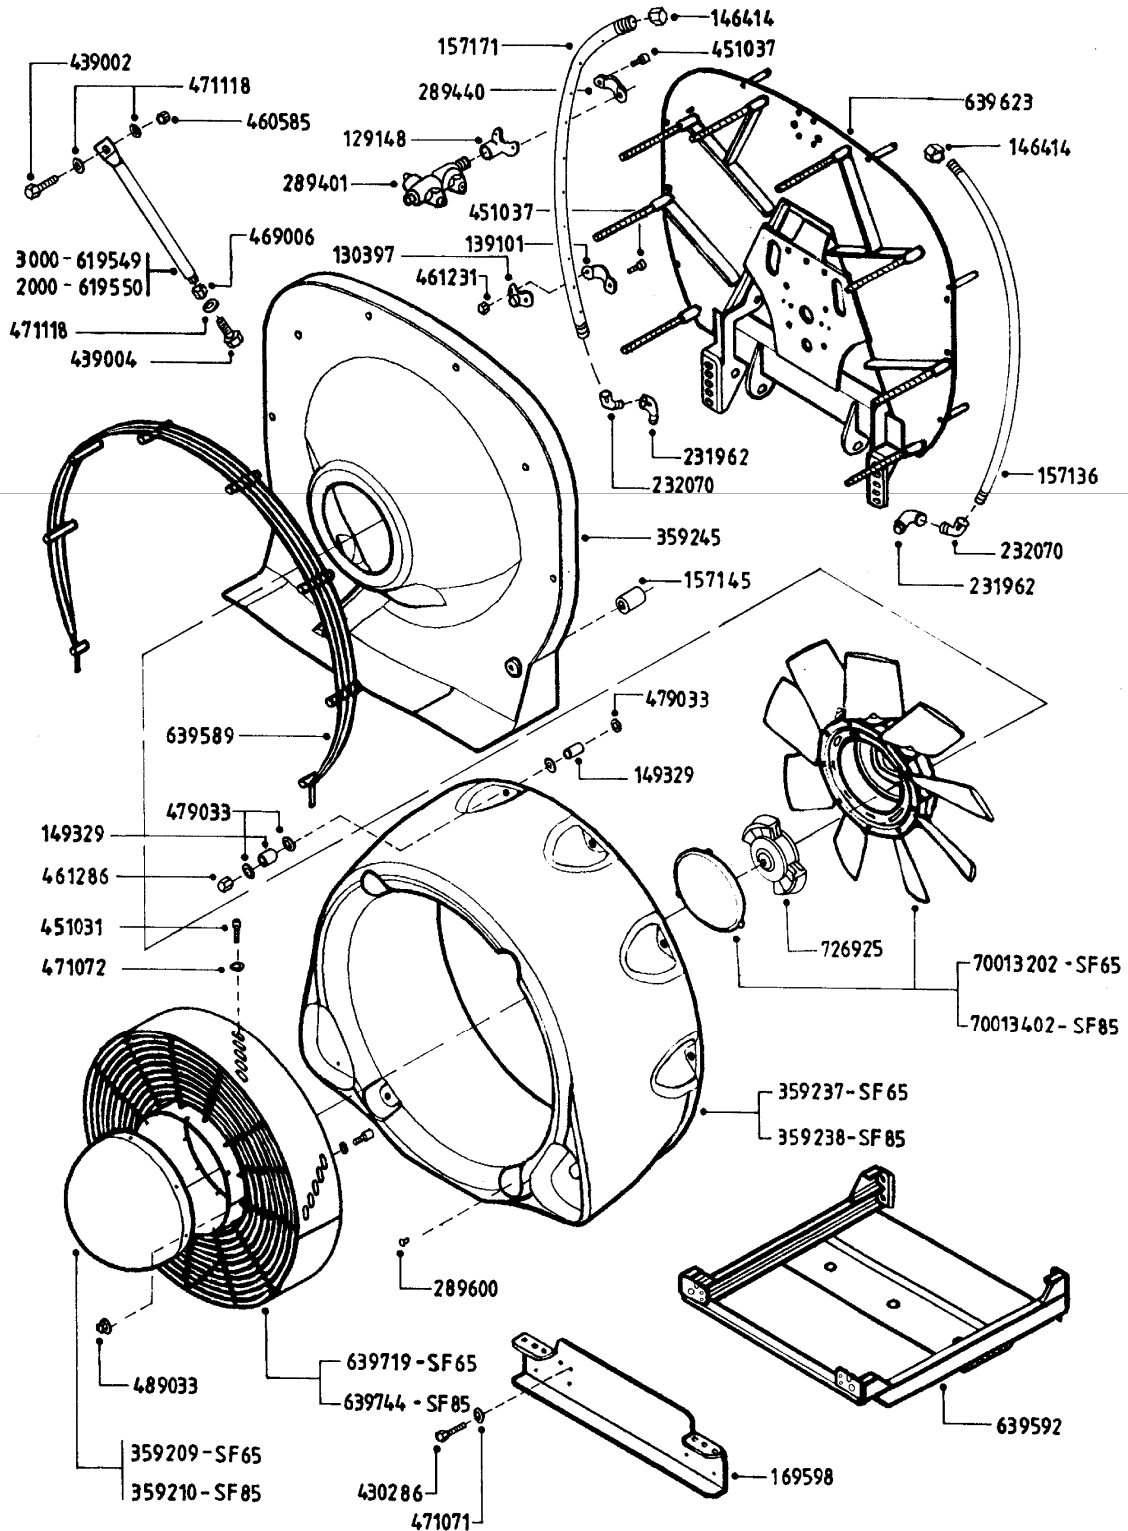

Kit SF65 - SF85 / 05 AR - MR
G118-IHS, 17:10:11

Page 1

Date 09.08.2023 8:00

parts-n°	order qty	description
129148	1	BRACKET FOR NOZZLE HOLDER
130397	1	NOZZLE UPPER PART MISTB
139101	1	SADDLE TOP
146414	1	CAP M22x1 BRASS BLANK
149329	1	SPACER FOR SF 85 15MM
157136	1	SPRAY LINE RIGHT MERCURY
157145	1	TUBO D.22x60 CONOS INCL.MR82
157171	1	SPRAY LINE LEFT MERCURY
169598	1	PLATE BUMPER ZATURN
231962	1	ELBOW 1/2 M&F BRASS
232070	1	ELBOW 1/2xM22 M&F BRASS
289401	1	JET 1/4'' DOUBLE (756176)
289440	1	CLAMP FOR 1/4 NOZZLE HLDR
289600	1	TAPON D.14 EMBELLECEDOR
359201	1	CONE POLYESTER D820 F. MERCURY
359209	1	CAP F. FAN HOUSING SF 65 820
359210	1	TAPACUBOS REJILLA 920 MR-PLUS
359237	1	FAN HOUSING SF 65 820
359238	1	FAN HOUSING SF 85 920
359245	1	CONO D.820/920 -PE- MR-PLUS
430286	1	BOLT M12 X 30 DIN933-8.8 DEL
439002	1	439002
439004	1	BOLT HEX M16 X 100 GALV.
451031	1	SCREW HEX HEAD 10 X 25
451037	1	HEXAGON SCREW 6X20 ZINC
460585	1	LOCKING NUT M16 DIN985 A2 SS
461231	1	NUT M6 BRASS
461286	1	M14 NUT SELF LOCK
471071	1	WASHER S/STEEL M12 304
471118	1	DISC TENSION D 16
479033	1	WASHER D.15x44x3 DIN-9021
489033	1	LOCKNUT M6 X 0.7
619549	1	STRUT FOR FAN MR-3000
639446	1	PROT.GRID D.820 SUCTION
639589	1	REJA CONO ALTURA SF65/85 MR
639592	1	GUARD MR AXIAL 820/920 PLUS
639623	1	SOP.HIERRO TOBERA 820/920
639719	1	GRATE F. FAN HOUSING SF 65 820
639744	1	GRATE F. FAN HOUSING SF 85 920
70013202	1	FAN ASSY. 820 SYNTHETIC FOR 65
70013402	1	FAN ASSY. 920 SYNTHETIC FOR 85
739597	1	FAN - AXIAL 32"