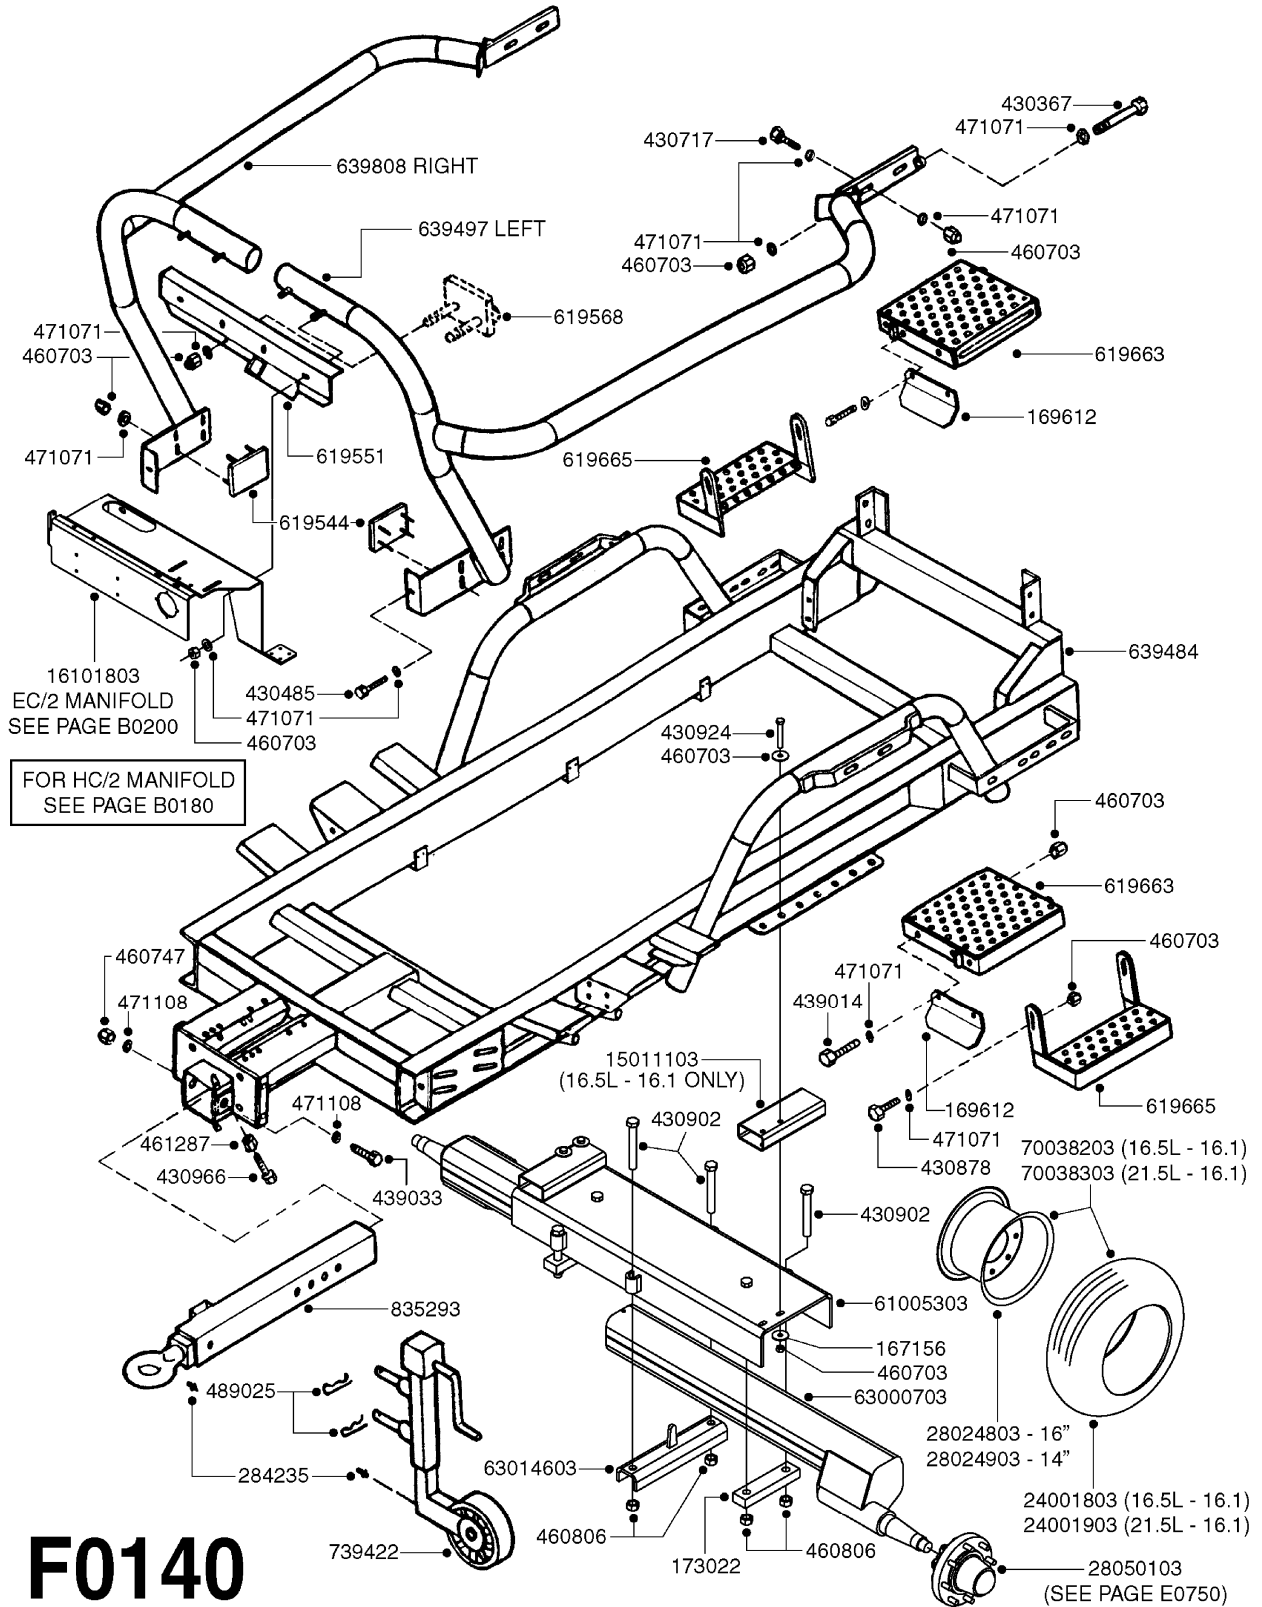

F0140

FRAME - MERCURY 925 '05
F0140-HIN, 01:01:16

Page 1
Date 09.08.2023 8:00

parts-n°	order qty	description
167156	1	WASHER OD 46.5 X ID 12.4 X 2.5
169612	1	BRACKET CORTABARROS MR-PLUS
173022	1	FLATBAR 50X30 L=218/2XD22
284235	1	LUBRICATE NIPPLE M6x1.00
430367	1	BOLT M12 X 100 DIN931-8.8 MGND
430485	1	BOLT M12 X 90 8.8 MAGNI DELTA
430717	1	SCREW 12 X 40 MACH. 8,8 SS
430878	1	BOLT M12 X 45 8.8 MAGNI DELTA
430902	1	BOLT M20 X 150 DIN931-8.8 DEL
430924	1	BOLT HEX 8.8 DEL M12 X 85
430966	1	MACHINE SCREW 18X 60MM
439014	1	MACHINE SCREW M12X35 GALV
439033	1	SCREW 24 X 170 MACH. CAD
460703	1	NUT M12 NYLOC G304 SS
460747	1	LOCK NUT M24 SST A2 DIN985
460806	1	LOCK NUT M20 SST A2 DIN985
461287	1	NUT M-18 CAD
471071	1	WASHER S/STEEL M12 304
471108	1	WASHER M24 TS BLOWER
489025	1	'R' PIN D.4
619544	1	UPPER FRONT PART OF CHASIS RAW
619551	1	FRONT BRACKET F/TUBES&OP.
619568	1	AUXILIARY TANK SUPPORT FO
619663	1	STEP MR-2000/3000-PLUS-
619665	1	SWINGDOWN STEP MR-PLUS
639484	1	FRAME MERCURY 3000
639497	1	RAILING MERCURY 3000 LEFT
639808	1	RAILING MERCURY 3000 RIGHT
739422	1	WHEEL-JACK CPL.F.2000L PO
835293	1	STD MERCURY DRAWBAR
15011103	1	RECT. TUBE SPACER MERC. 900
16101803	1	CONTROL BRACKET F. MERCURY EC2
24001803	1	TIRE 16.5L-16.1 10 PLY TURF
24001903	1	TIRE 21.5L-16.1 10 PLY TURF
28024803	1	WHEEL RIM 16.1X16 8-8-6 +1.125
28024903	1	WHEEL RIM 16.1X14" 8-8-6 -1.50
28050103	1	HUB F 3" 758 7500# PACKAGE
61005303	1	*AXLE NON-SUSP ADJ 900 MERC
63000703	1	AXLE INSERT W/M CM750
63014603	1	SUPPORT BAR CENT ADJ. MERC 900
70038203	1	*TIRE ASSY MR900 TF 8-8-6 16.1
70038303	1	*TIRE ASSY MR900 TF 8-8-6 21.5