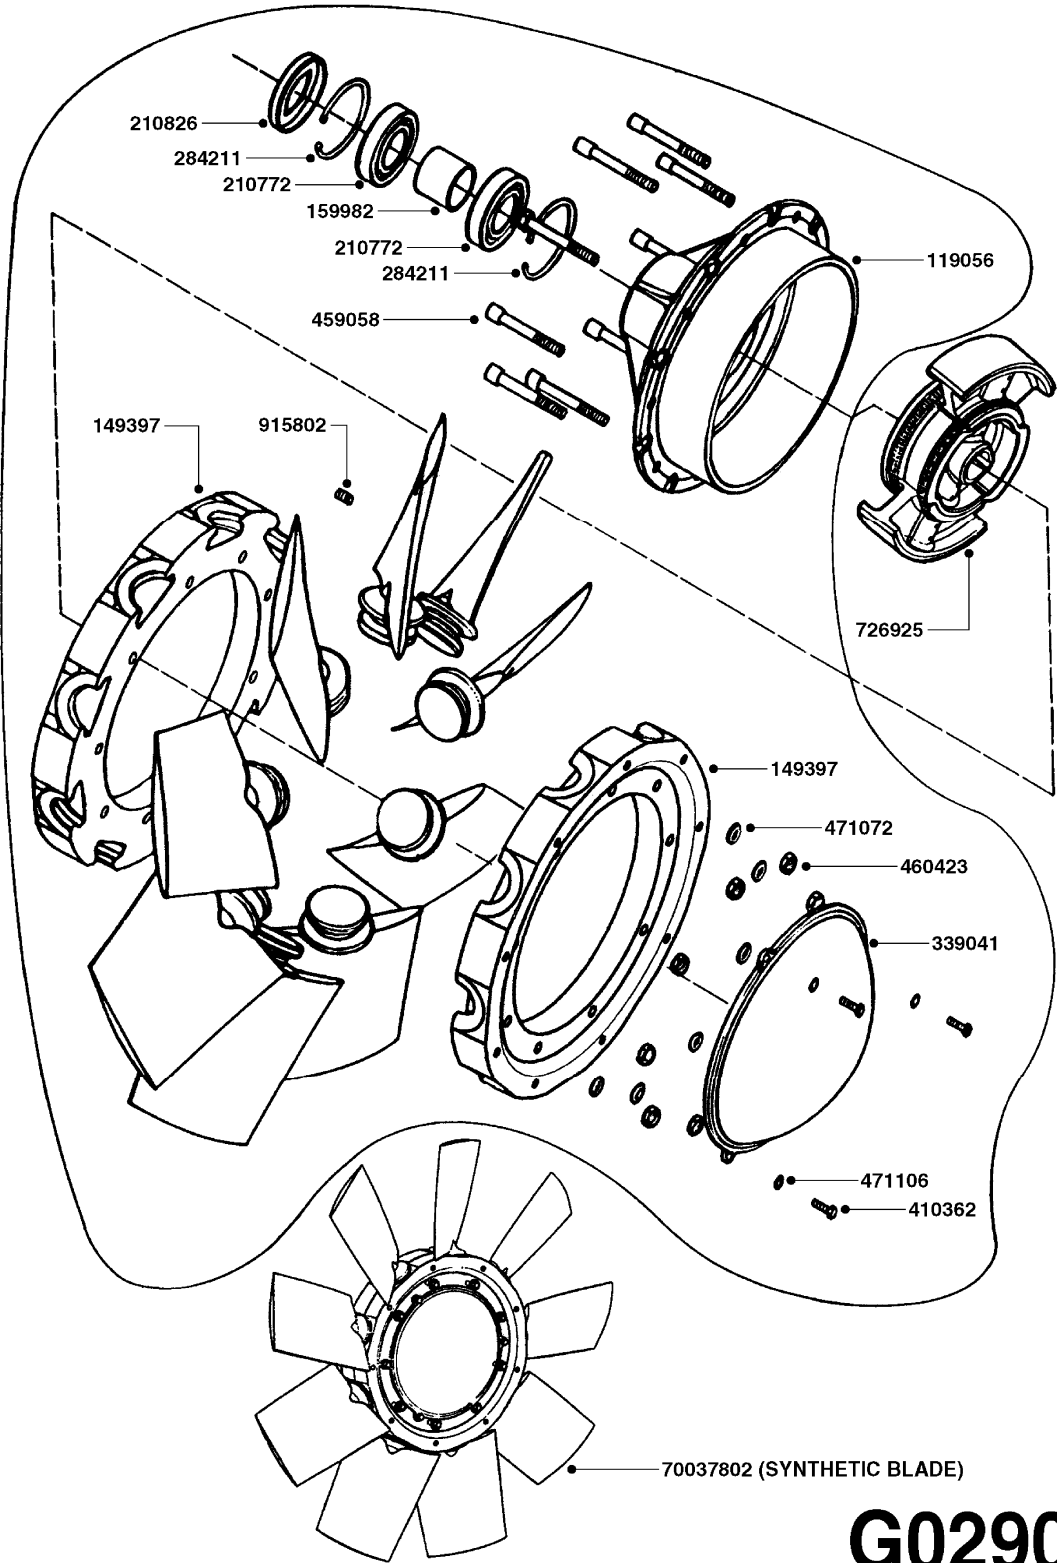

MERCURY - 32" AXIAL FAN '05
G0290-HIN, 01:01:16

Page 0
Date 09.08.2023 8:00

MERCURY - 32" AXIAL FAN '05
G0290-HIN, 01:01:16

Page 1

Date 09.08.2023 8:00

parts-n°	order qty	description
119056	1	HUB - 820 FAN
149397	1	FLANGE F.CENTER WHEEL 30"/32"
159982	1	DISTANT PIPE F/820 .....
210772	1	BEARING F820 FAN HUB
210826	1	OIL SEALED RING 45 X 10 .
284211	1	SEEGER RING I-80 .....
339041	1	CAP FOR FAN
410362	1	SCREW M6 X 20 SS G304
459058	1	ALLEN SCREW M10X80
460423	1	NUT M10 NYLOC SS G304
471072	1	SUPPORT DISC M10 ELZ ....
471106	1	DISC D6 (6x15)
726925	1	CLUTCH F820 CENTRIFUGAL
915802	1	SET SCREW DIN 913 6X6
70037802	1	FAN ASSY. 820 SYNTHETIC 2007