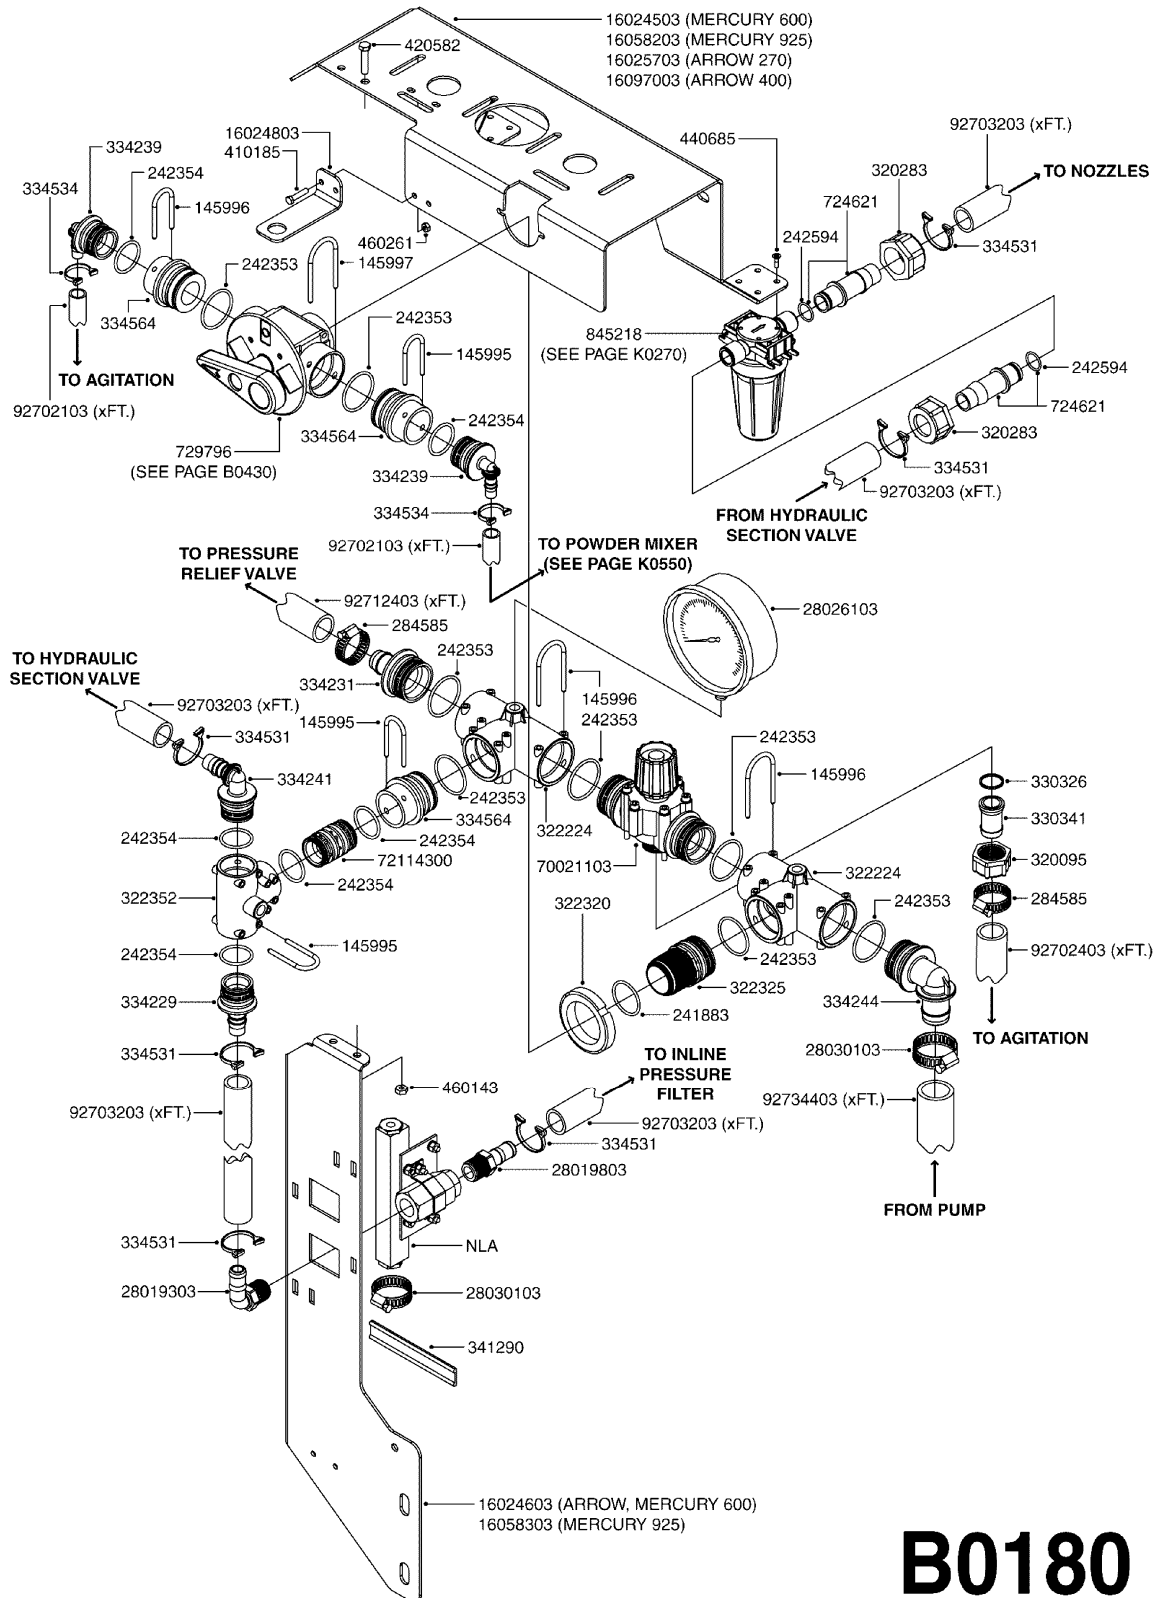

Note: For "Bondioli" PTO's (previous supplier) - see page A0510.

COMPLETE ASSEMBLIES
WHOLEGOOD ITEMS

A0580

PTO SHAFTS - AMA DIAPHRAGM
A0580-HIN, 18:10:22

Page 1

Date 09.08.2023 8:00

parts-n°	order qty	description
829482	1	TRANSMISSION SHAFT25-610
829483	1	TRANS SHAFT
829484	1	PTO 1-3/8/6X1-3/8/6X575MM 361
829487	1	TRANSMISSION SHAFT 1 3/8'
28062103	1	PTO YOKE 1-3/8X6 AMA
28062203	1	UNIV.JOINT CAT.1 AMA
28062303	1	PTO YOKE D25 AMA
28062403	1	DECAL - DANGER ROTATING SHAFT
28062503	1	DECAL - DANGER MISSING GUARD
28062603	1	SAFETY CHAIN F.PTO AMA
28062703	1	PTO OUTER 1-3/8X6 (NO SHIELD)
28062803	1	PTO INNER D25 (NO SHIELD)
28062903	1	PTO SHIELD COMPLETE
28063003	1	PTO YOKE D29 AMA
28063103	1	PTO INNER D29 (NO SHIELD)
28063203	1	PTO INNER 1-3/8X6 (NO SHIELD)
28063303	1	PTO SHIELD COMPLETE
28063403	1	PTO OUTER 1-3/8X6 (NO SHIELD)
28063503	1	PTO INNER 1-3/8X6 (NO SHIELD)
28112103	1	PTO BEARING KIT, AMA