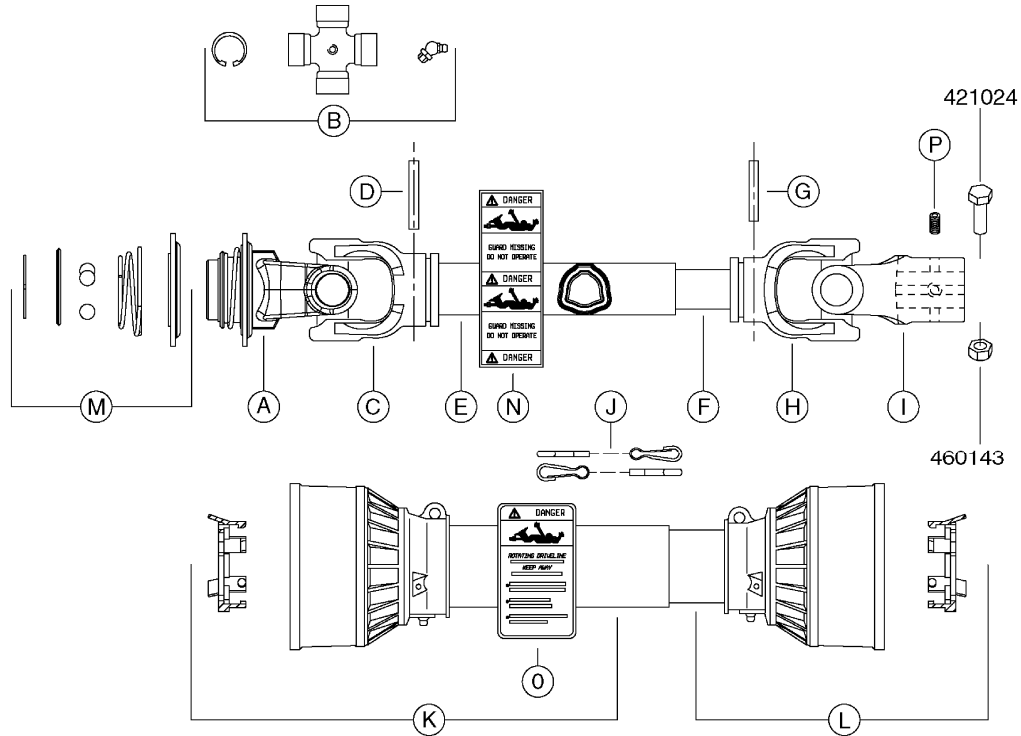

Page 1

Date 09.08.2023 8:00

parts-n°	order qty	description
284041	1	UNIV. JOINT 27x70mm
289040	1	PTO YOKE 1-3/8" X 6 SPLINE
289041	1	PTO YOKE 1-3/8" X 6 SPLINE
289042	1	TRANSMISS.JOINT F. 101 41
289045	1	UNIV. JOINT 30.2x79.4mm
289049	1	PTO SHIELD COMPLETE F.829446
289050	1	PTO SHIELD COMPLETE F.829445
829445	1	PTO SHAFT 50HP 810MM S
829446	1	PTO SHAFT
829480	1	PTO 1-3/8/21 x 1-3/8/21x1210MM
829482	1	TRANSMISSION SHAFT25-610
829483	1	TRANS SHAFT
829484	1	PTO 1-3/8/6X1-3/8/6X575MM 361
829486	1	PTO 1-3/8/6X30MM X870MM 1302
829487	1	TRANSMISSION SHAFT 1 3/8'
829490	1	PTO 1-3/8/6X30MM 1320MM 1302
829491	1	PTO 1-3/8/6X1' 610/913MM 9016
829502	1	PTO 1-3/8/6x1210/1745
28005200	1	PTO YOKE 1-3/8" X 21 SPLINE
28005400	1	PTO YOKE 1-3/8" X 6 SPLINE
28005800	1	PTO YOKE 1-3/8" X 21 SPLINE
28006000	1	PTO YOKE D25 CONE 3 DEG.
28006100	1	PTO YOKE D30 MORSE 4
28006200	1	PTO YOKE 1-3/8" X 6 SPLINE
28006300	1	PTO YOKE D1"
28006700	1	PTO OUTER 1-3/8"X21(NO SHIELD)
28006900	1	PTO OUTER 1-3/8"X6(NO SHIELD)
28007300	1	PTO INNER 1-3/8"X21(NO SHIELD)
28007500	1	PTO HALF SHAFT - PUMP END
28007800	1	PTO INNER D1" (NO SHIELD)
28008100	1	PTO SHIELD COMPLETE
28008500	1	PTO HALF SHAFT - TRACTOR END
28008600	1	PTO SHIELD ASSY COMPLETE
28009403	1	UNIV. JOINT 27x74.6mm
28015103	1	PTO YOKE 1-3/8"X21 TWST OLD
28015203	1	UNIV. JOINT 23.8x61.3mm
28015303	1	PTO YOKE 1-3/8"X21 BALL COLLAR
28015403	1	PTO OUTER 1-3/8"X21(SHIELDED)
28015503	1	PTO INNER 1-3/8"X21(NO SHIELD)
28015603	1	PTO SHIELD COMPLETE F.28020303
28015703	1	PTO YOKE 1-3/4"X20 SPL OUTER
28015803	1	PTO OUTER 1-3/4"X20(NO SHIELD)
28015903	1	PTO INNER 1-3/8"X21(NO SHIELD)
28016003	1	PTO SHIELD COMPLETE F.10465803
28016203	1	PTO OUTER 1-3/8"X6(SHIELDED)
28016303	1	PTO INNER 1-3/8"X6(NO SHIELD)
28016703	1	PTO OUTER 1-3/8"X6(NO SHIELD)
28016803	1	PTO INNER 1-3/8"X6(NO SHIELD)
28020203	1	PTO 1-3/4/20x1-3/8/21 BP L=860
28020303	1	PTO 1-3/8/21 x 1-3/8/21 B&P
28040603	1	PTO YOKE 1-3/8X21SPL BLACK
28040703	1	SAFETY CHAIN F.CV BLACK PTO
28068800	1	PTO YOKE 1-3/8" X 6 SPLINE
28069700	1	UNIV. JOINT STD1 SFT
28072800	1	PTO SHIELD COMPLETE L=1912 SFT
28073000	1	PTO YOKE 1-3/8" X 6 SPLINE