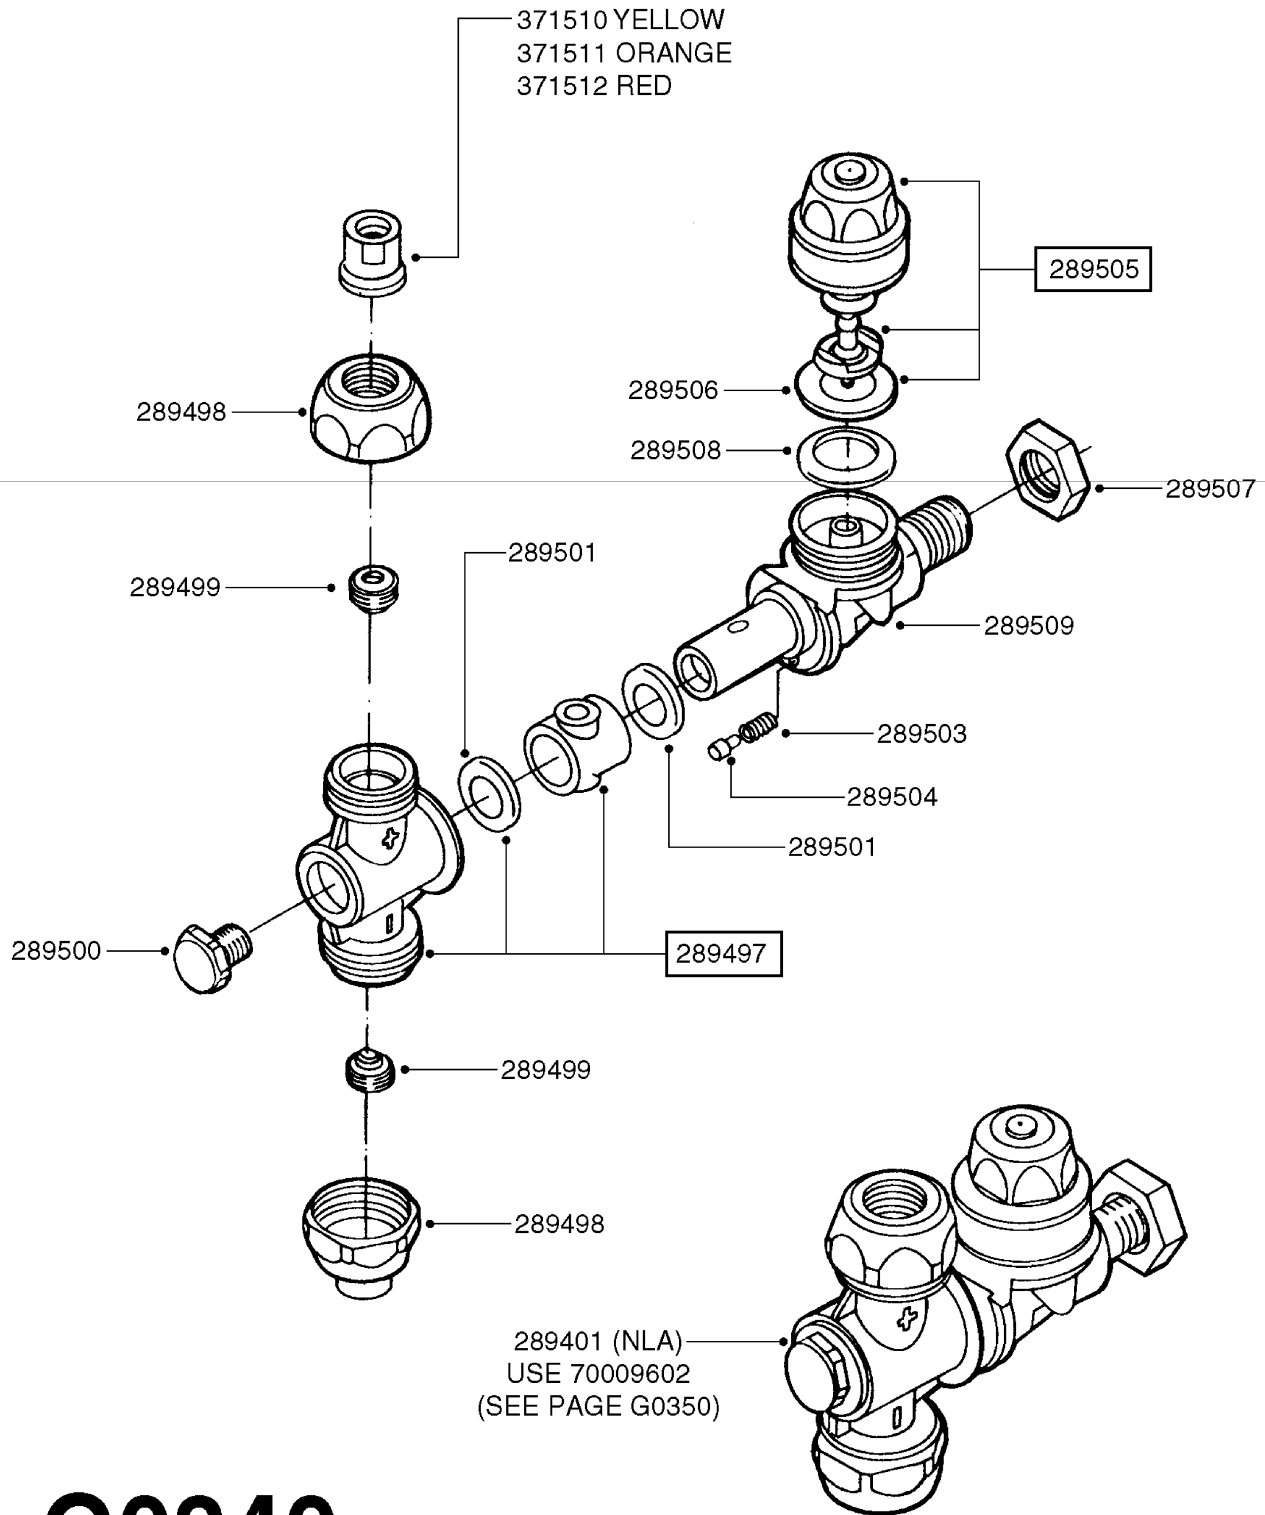

DRAWBAR - TURNABLE HITCH
F0160-HIN, 01:01:16

Page 1
Date 09.08.2023 8:00

parts-n°	order qty	description
149253	1	WASHER FOR DRAWBAR - MERCURY
149254	1	DISC
149258	1	PIN
149303	1	BOLT D.28 X 226
169396	1	PLATE
219071	1	BEARING
219072	1	BEARING
242203	1	O-RING D 79,5X72,5X3,5
284235	1	LUBRICATE NIPPLE M6x1.00
430507	1	SCREW M16 X 45 DIN933-8.8 MAGD
459047	1	SET SCREW ALLEN M12X25 DIN 913
459049	1	SET SCREW ALLEN M8X10 DIN 913
460585	1	LOCKING NUT M16 DIN985 A2 SS
469007	1	NUT
469021	1	SLOTTET NUT 1 1/4'
469024	1	NUT CASTELATED
479024	1	WASHER
480739	1	PIN D8 X 50 LINCH (LE)
489027	1	ROLL PIN 6 x 100
489028	1	SPLIT PIN
619440	1	HEAD TUBE F.DRAWDAR CONDOR
639366	1	DRAWBAR PIECE
639367	1	DRAWBAR CLAW FOR MERCURY
835185	1	TURNABLE DRAWBAR FORCE 10

G0330

NOZZLES - AXIAL JET 1/4 X 1
G0330-HIN, 01:01:16

Page 1

Date 09.08.2023 8:00

parts-n°	order qty	description
289474	1	NOZZLE HOLDERS
289499	1	NUT M11X1
289500	1	BOLT FOR NOZZLE HOLDER
289501	1	O-RING 11 X 2.5
289503	1	SPRING
289504	1	NOZZLE POSITION LOCK
289505	1	N.D.VALVE
289506	1	NON-DRIP DIAPHRAM
289507	1	B/NUT
289508	1	O-RING F/NOZZLE HOLDER
289509	1	NOZZLE BODY
289510	1	SINGLE NOZZLE BODY
289546	1	NOZZLE CAP 3/8" FOR ZENIT/ZATU
371510	1	C-1299-12-S YELLOW CERAMIC
371511	1	C-1299-14-S ORANGE CERAMIC
371512	1	C-1299-16-S RED CERAMIC
70009302	1	SINGLE NOZZLE HOLDER

G0340

NOZZLES - AXIAL JET 1/4 X 2
G0340-HIN, 01:01:16

Page 1

Date 09.08.2023 8:00

parts-n°	order qty	description
289401	1	JET 1/4'' DOUBLE (756176)
289497	1	NOZZLE HOLDER - DOUBLE
289498	1	BRASS CAP- MERCURY
289499	1	NUT M11X1
289500	1	BOLT FOR NOZZLE HOLDER
289501	1	O-RING 11 X 2.5
289503	1	SPRING
289504	1	NOZZLE POSITION LOCK
289505	1	N.D.VALVE
289506	1	NON-DRIP DIAPHRAM
289507	1	B/NUT
289508	1	O-RING F/NOZZLE HOLDER
289509	1	NOZZLE BODY
371510	1	C-1299-12-S YELLOW CERAMIC
371511	1	C-1299-14-S ORANGE CERAMIC
371512	1	C-1299-16-S RED CERAMIC
70009602	1	DOUBLE NOZZLE HOLDER MR