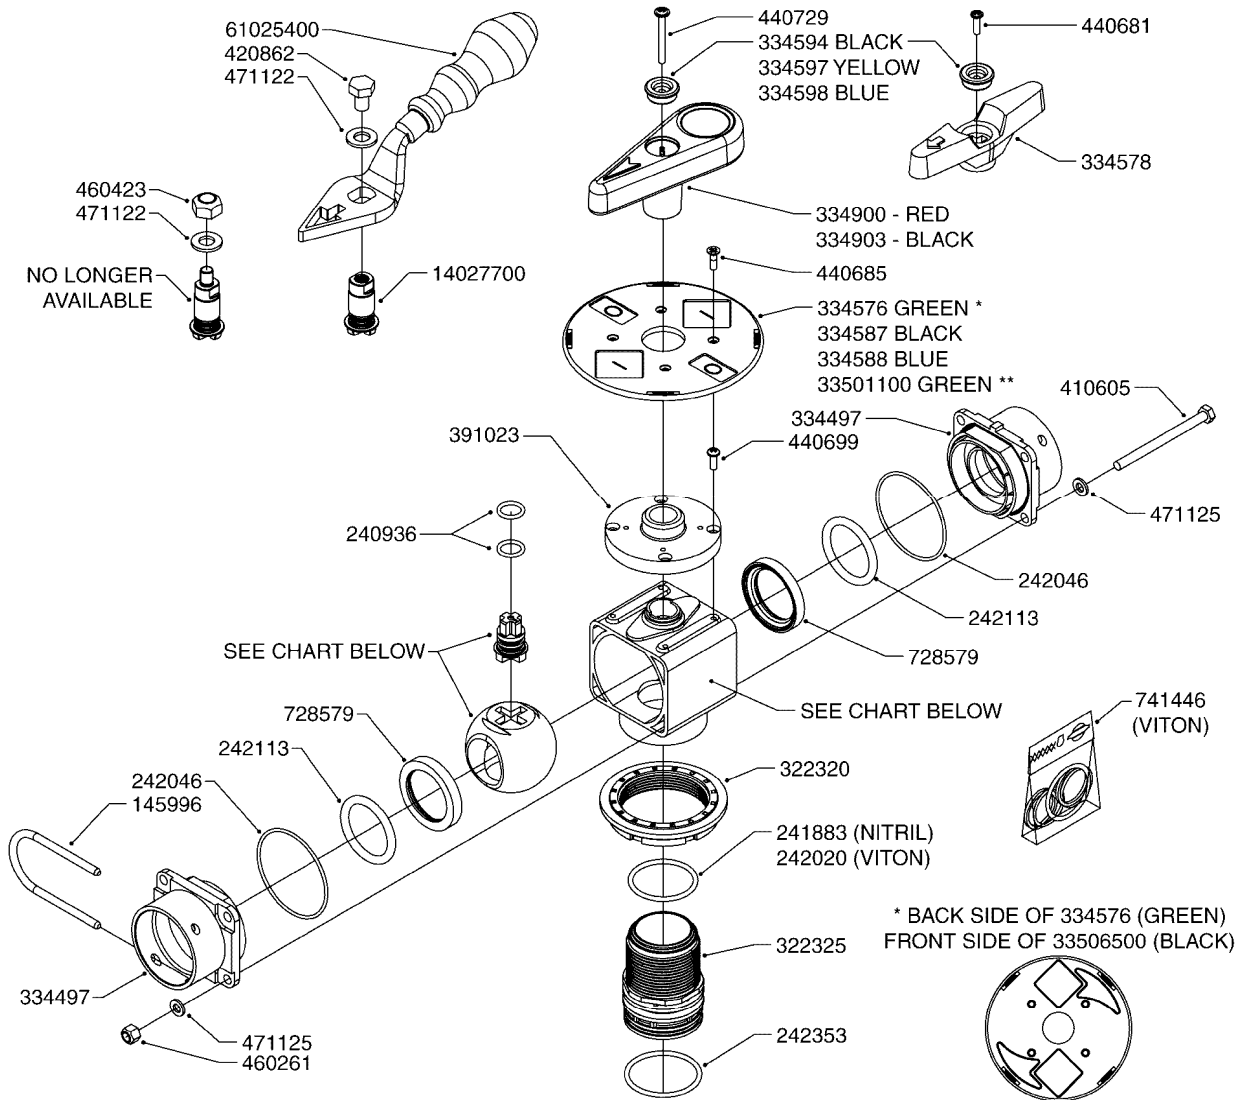

-	
728391	334594	334576	390204	390623	-	334600
728393	334598	334588	390238	390251	-	334600
728945	334597	-	390262	390777	-	334600
729796	334594	334587	390204	390623	-	334600
840062	334594	334576	391180	390623	-	334600
841062	334594	334576	390204	390623	-	334600
72113700	334594	334576	391180	390623	-	334600
72172100	-	33501100	391039	390623	391023	14027700
72172200	-	-	391039	390623	-	334600
72283600	334594	33506500	391180	390623	391023	334600
72292500	-	-	39004403	390623	-	14027700
72538000	-	-	391039	390623	391023	14075700
72691600	334594	334587	390262	390623	-	334600

B0430