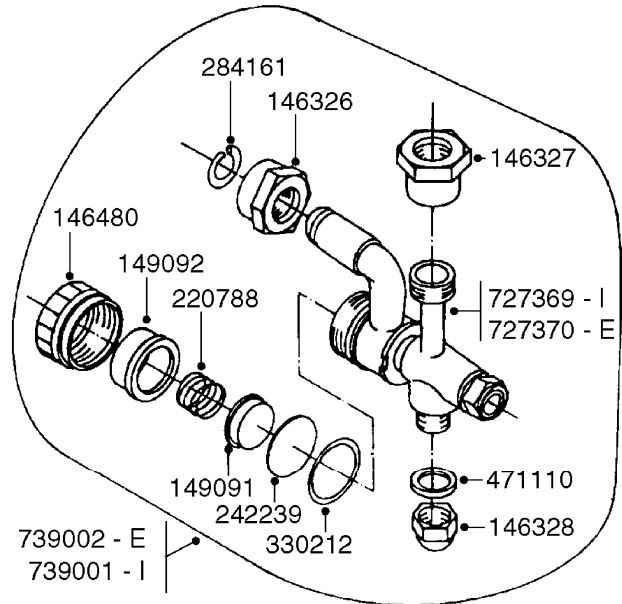

PTO	TRACTOR	IMPLEMENT	LENGTH	A	B	C	D	E	F
28020203 †	1-3/4" 20-SPLINE	1-3/8" 21-SPLINE	860/1313	28015703	28009403	28040603	28015803	28015903	28016003
28020303 †	1-3/8" 21-SPLINE	1-3/8" 21-SPLINE	860/1328	28015103	28015203	28015303	28015403	28015503	28015603
829445 †	1-3/8" 6-SPLINE	1-3/8" 6-SPLINE	810/1219	284041	289045	289041	28016703	28016803	289050
829446	1-3/8" 6-SPLINE	1-3/8" 6-SPLINE	810/1230	289040	284041	289040	28016203	28016303	289049
829480	1-3/8" 21-SPLINE	1-3/8" 21-SPLINE	1210/1912	28005200	289042	28005800	28006700	28007300	28008100
829482 *	1-3/8" 6-SPLINE	Ø25 CONE 3	610/912	28005400	289042	28006000	28008500	28007500	28008600
829483 *	1-3/8" 6-SPLINE	Ø30 CONE 4	610/912	28005400	289042	28006100	28008500	-	28008600
829484 *	1-3/8" 6-SPLINE	1-3/8" 6-SPLINE	610/912	28005400	289042	28006200	28008500	-	28008600
829486	1-3/8" 6-SPLINE	Ø30 CONE 4	860/1328	28005400	289042	28006100	28006900	-	28008100
829487 *	1-3/8" 6-SPLINE	1-3/8" 6-SPLINE	860/1328	28005400	289042	28006200	28006900	-	28008100
829490	1-3/8" 6-SPLINE	Ø30 CONE 4	1210/1912	28005400	289042	28006100	28006900	-	28008100
829491	1-3/8" 6-SPLINE	Ø1"	610/912	28005400	289042	28006300	28008500	28007800	28008600
829502 *	1-3/8" 6-SPLINE	1-3/8" 6-SPLINE	1210/1912	28068800	28069700	28073000	-	-	28072800

G0350

NOZZLES - AXIAL JET STAINLESS
G0350-HIN, 01:01:16

Page 1

Date 09.08.2023 8:00

Pos.	parts-n°	order qty	description
1	240177	1	O-RING D11,3/16,1 X 2,4 N
2	289546	1	NOZZLE CAP 3/8" FOR ZENIT/ZATU
3	371507	1	C-1299-06-S WHITE CERAMIC
3	371508	1	C-1299-08-S LILAC CERAMIC
3	371509	1	C-1299-10-S BROWN CERAMIC
3	371510	1	C-1299-12-S YELLOW CERAMIC
3	371511	1	C-1299-14-S ORANGE CERAMIC
3	371512	1	C-1299-16-S RED CERAMIC
3	371513	1	C-1299-18-S GREEN CERAMIC
3	371514	1	C-1299-20-S BLUE CERAMIC
3	371972	1	C-1299-17-S GREY CERAMIC
3	371973	1	C-1299-19-S BLACK CERAMIC
4	70009302	1	SINGLE NOZZLE HOLDER
5	70009402	1	DOUBLE NOZZLE HOLDER ADJUSTABL
6	70009602	1	DOUBLE NOZZLE HOLDER MR