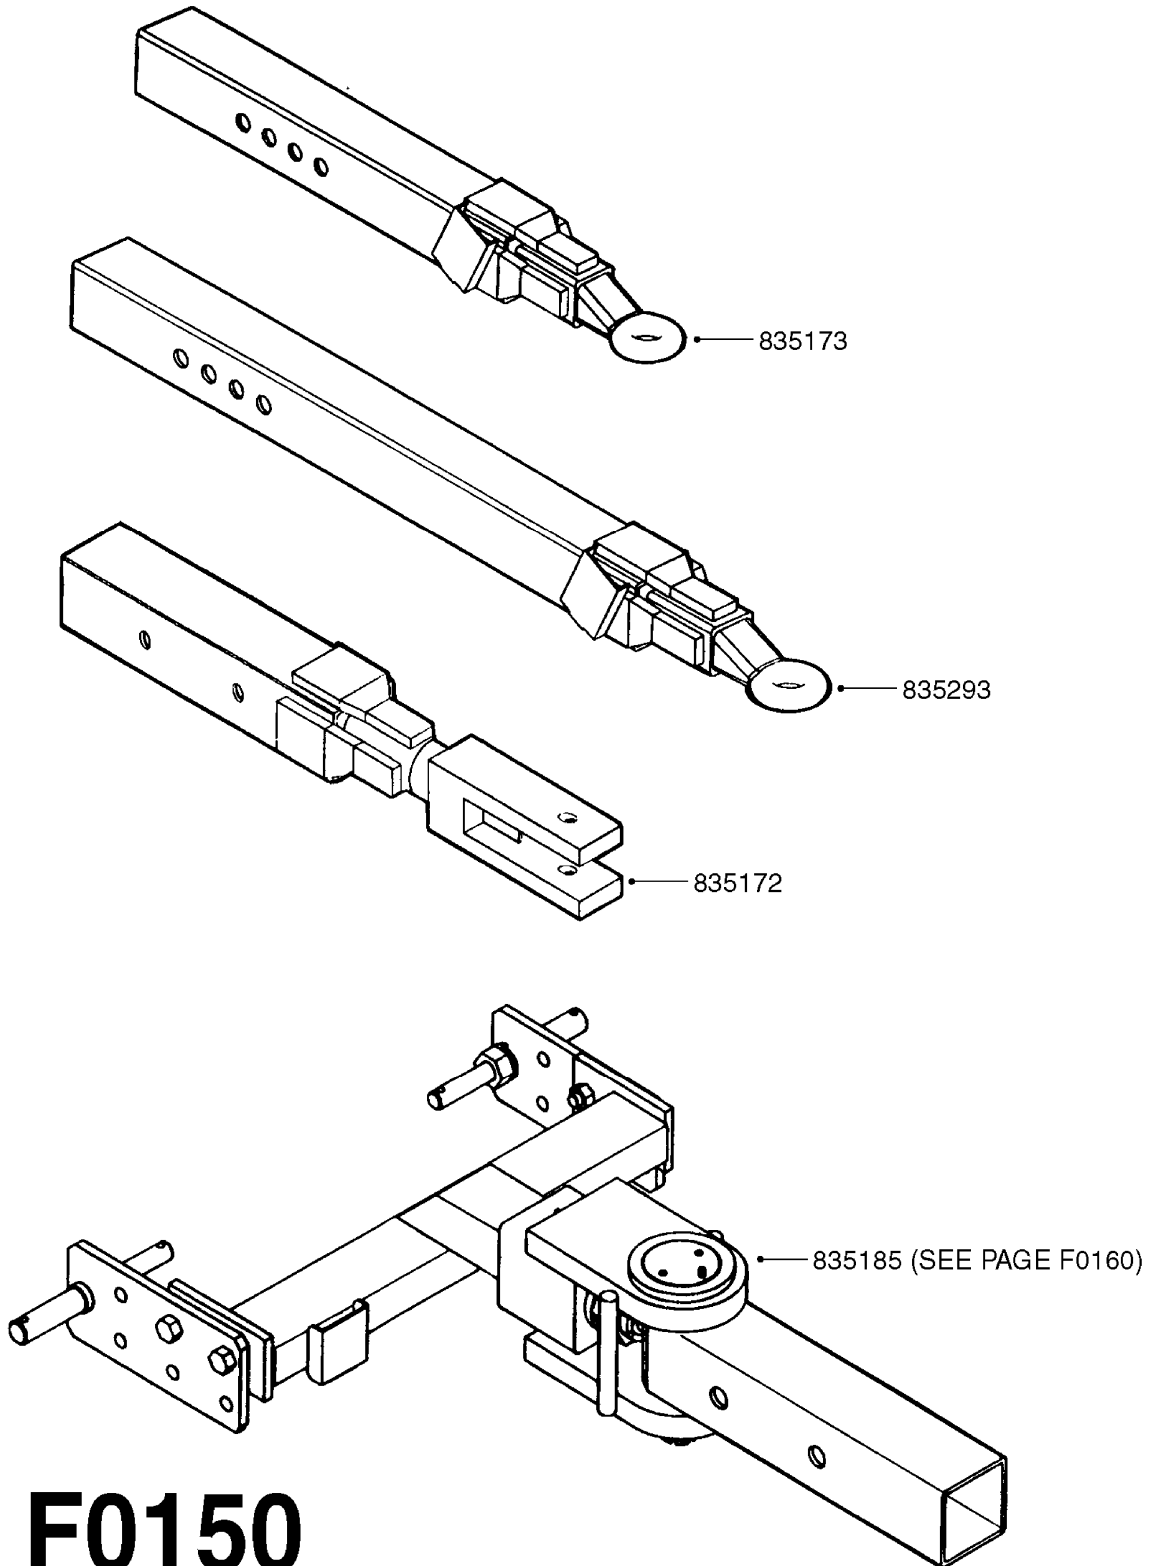

F0150

DRAWBARS - MERCURY/ARROW
F0150-HIN, 01:01:16

Page 1

Date 09.08.2023 8:00

parts-n°	order qty	description
835172	1	DRAWBAR STD. F.TG BV CR
835173	1	DRAWBAR RING HITCH ARROW
835185	1	TURNABLE DRAWBAR FORCE 10
835293	1	STD MERCURY DRAWBAR