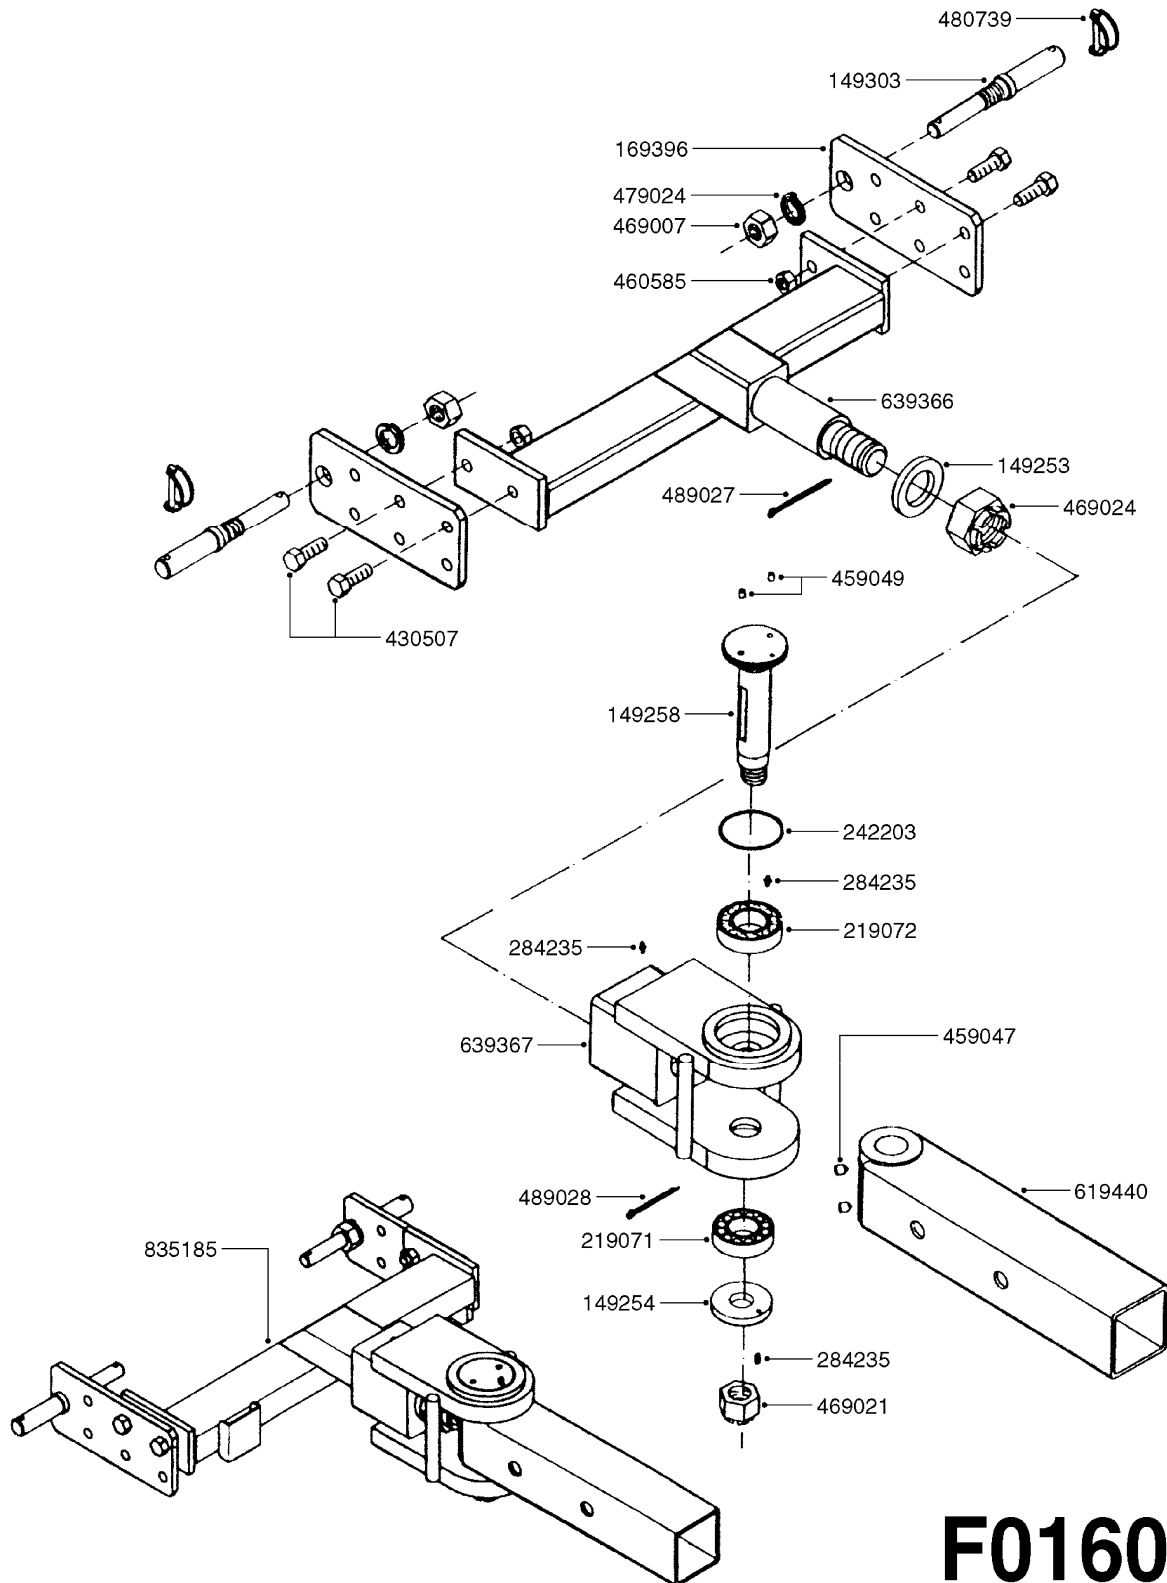

F0150

DRAWBARS - MERCURY/ARROW
F0150-HIN, 01:01:16

Page 1

Date 09.08.2023 8:00

parts-n°	order qty	description
835172	1	DRAWBAR STD. F.TG BV CR
835173	1	DRAWBAR RING HITCH ARROW
835185	1	TURNABLE DRAWBAR FORCE 10
835293	1	STD MERCURY DRAWBAR

DRAWBAR - TURNABLE HITCH
F0160-HIN, 01:01:16

Page 1
Date 09.08.2023 8:00

parts-n°	order qty	description
149253	1	WASHER FOR DRAWBAR - MERCURY
149254	1	DISC
149258	1	PIN
149303	1	BOLT D.28 X 226
169396	1	PLATE
219071	1	BEARING
219072	1	BEARING
242203	1	O-RING D 79,5X72,5X3,5
284235	1	LUBRICATE NIPPLE M6x1.00
430507	1	SCREW M16 X 45 DIN933-8.8 MAGD
459047	1	SET SCREW ALLEN M12X25 DIN 913
459049	1	SET SCREW ALLEN M8X10 DIN 913
460585	1	LOCKING NUT M16 DIN985 A2 SS
469007	1	NUT
469021	1	SLOTTET NUT 1 1/4'
469024	1	NUT CASTELATED
479024	1	WASHER
480739	1	PIN D8 X 50 LINCH (LE)
489027	1	ROLL PIN 6 x 100
489028	1	SPLIT PIN
619440	1	HEAD TUBE F.DRAWDAR CONDOR
639366	1	DRAWBAR PIECE
639367	1	DRAWBAR CLAW FOR MERCURY
835185	1	TURNABLE DRAWBAR FORCE 10