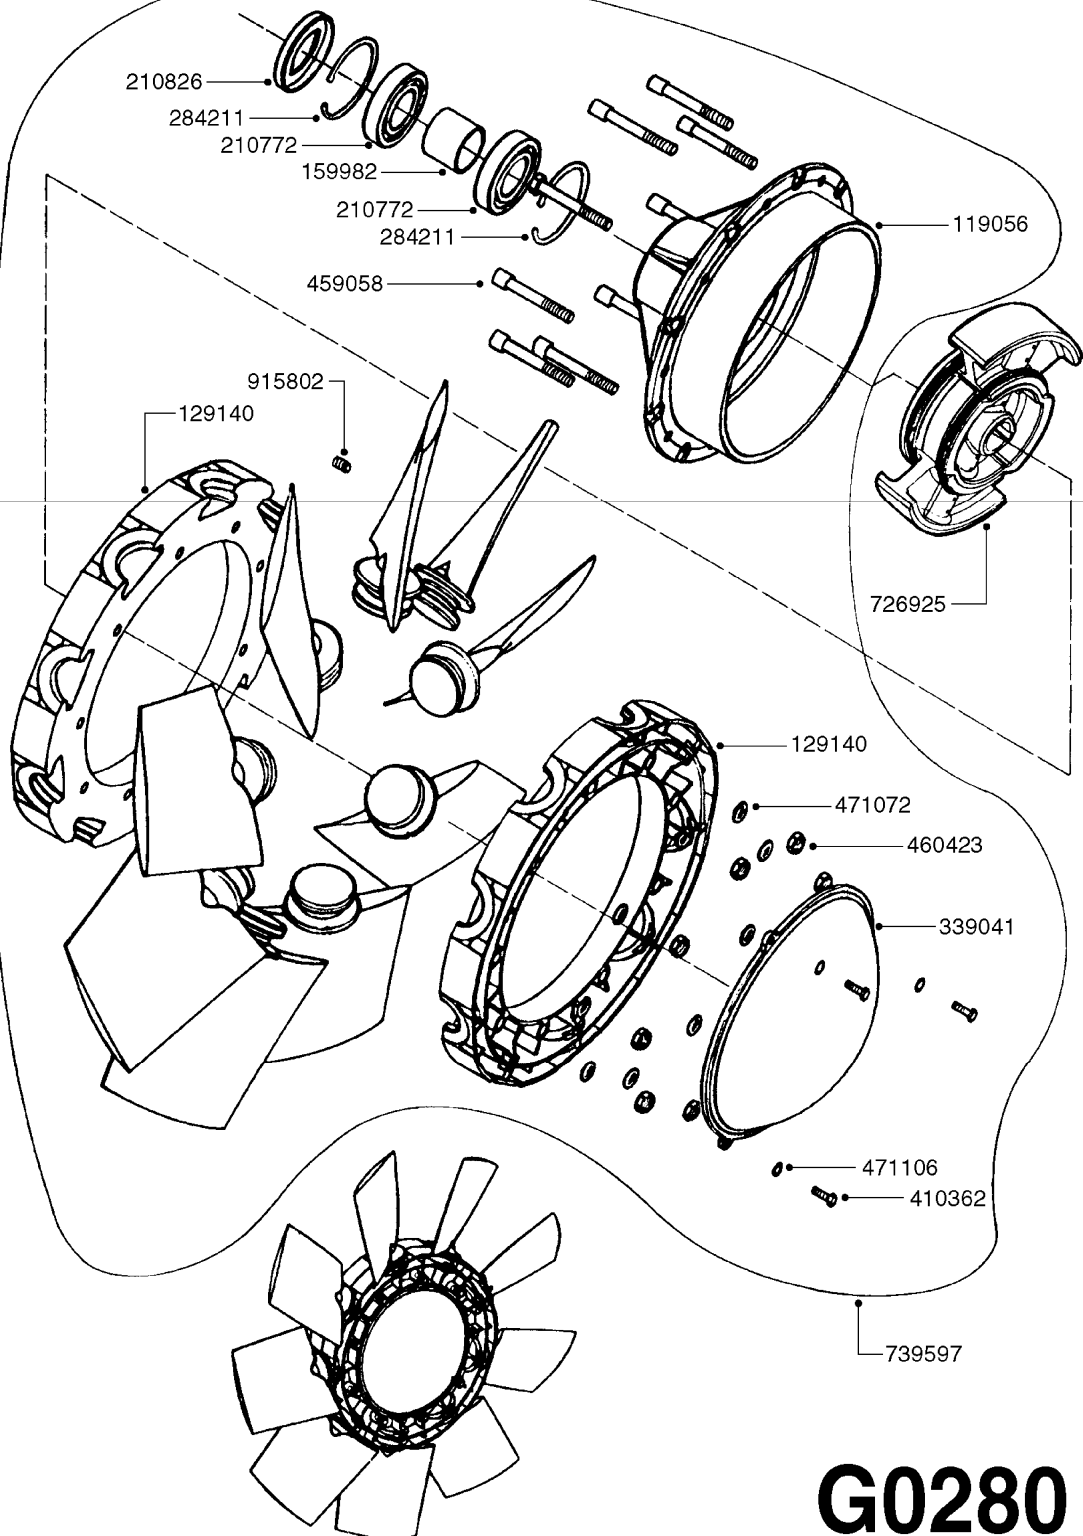

MERCURY - 32" AXIAL FAN
G0280-HIN, 01:01:16

Page	0
Date	09.08.2023 8:00

MERCURY - 32" AXIAL FAN
G0280-HIN, 01:01:16

Page 1
Date 09.08.2023 8:00

parts-n°	order qty	description
119056	1	HUB - 820 FAN
129140	1	FLANGE F.CENTER WHEEL 30"/32"
159982	1	DISTANT PIPE F/820 .....
210772	1	BEARING F820 FAN HUB
210826	1	OIL SEALED RING 45 X 10 .
284211	1	SEEGER RING I-80 .....
339041	1	CAP FOR FAN
410362	1	SCREW M6 X 20 SS G304
459058	1	ALLEN SCREW M10X80
460423	1	NUT M10 NYLOC SS G304
471072	1	SUPPORT DISC M10 ELZ ....
471106	1	DISC D6 (6x15)
726925	1	CLUTCH F820 CENTRIFUGAL
739597	1	FAN - AXIAL 32"
915802	1	SET SCREW DIN 913 6X6