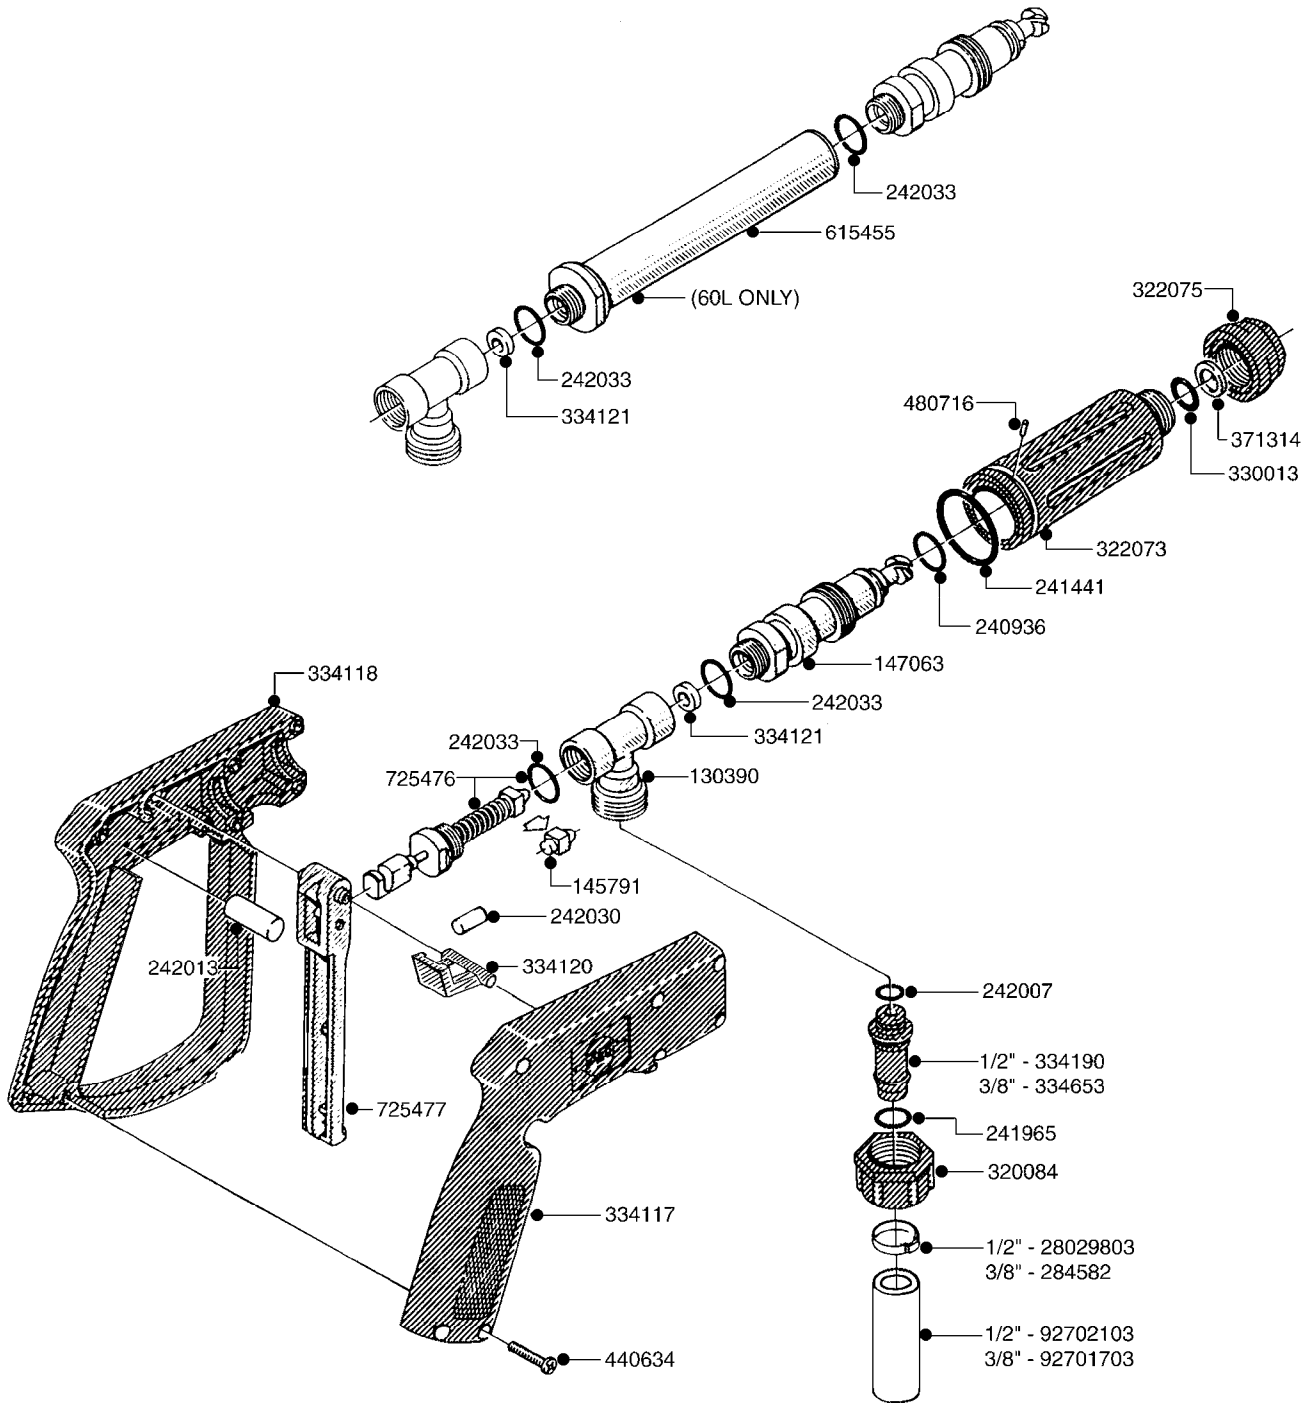

D706

BOOM-NOZZLES QUINTASTREAM
D706-HIN, 14:12:07

Page 1

Date 18.03.2013 13:26

Pos.	parts-n°	order qty	description
1	372011	1	NOZZLE ISO QS-015-5H GREEN
1	372012	1	NOZZLE ISO QS-02-5H YELLOW
1	372013	1	NOZZLE ISO QS-03-5H BLUE
1	372014	1	NOZZLE ISO QS-04-5H RED
1	372015	1	NOZZLE ISO QS-05-5H BROWN
1	372016	1	NOZZLE ISO QS-06-5H GREY
1	372017	1	NOZZLE ISO QS-08-5H WHITE
1	372018	1	NOZZLE ISO QS-10-5H LT. BLUE
1	372019	1	NOZZLE ISO QS-15-5H LT. GREEN
2	372002	1	ISO QNTSTRM 015 S-GREEN
2	372003	1	ISO QNTSTRM 02 S-YELLOW
2	372004	1	ISO QNTSTRM 03 S-BLUE
2	372005	1	ISO QNTSTRM 04 S-RED
2	372006	1	ISO QNTSTRM 05 S-BROWN
2	372007	1	ISO QNTSTRM 06 S-GREY
2	372008	1	ISO QNTSTRM 08 S-WHITE
2	372009	1	ISO QNTSTRM 10 S-LT.BLU
2	372010	1	ISO QNTSTRM 15 S-LT.GRN