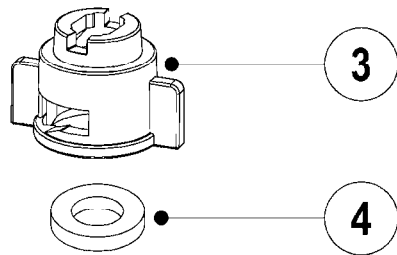

SYNTAL

D702

BOOM-NOZZLES 80° FLAT FAN ISO
D702-HIN, 14:12:07

Page 1

Date 18.03.2013 13:26

Pos.	parts-n°	order qty	description
1	334083	1	SNAP-FIT NOZZLE HOLDER SS BLCK
2	371931	1	SYNTAL ISO F-01-80 TIP ORNG
2	371932	1	SYNTAL ISO F-015-80 TIP GREEN
2	371933	1	SYNTAL ISO F-02-80 TIP YELLOW
2	371934	1	SYNTAL ISO F-03-80 TIP BLUE
3	10423503	1	O-RING 9.12x3.53 NITRIL

D703

BOOM-NOZZLE CAPS AND FILTERS
D703-HIN, 14:12:07

Page 1
Date 18.03.2013 13:26

Pos.	parts-n°	order qty	description
1	334083	1	SNAP-FIT NOZZLE HOLDER SS BLCK
2	10423503	1	O-RING 9.12x3.53 NITRIL
3	334862	1	NOZZLE CAP TJBBLACK F.ISO/INJET
4	242222	1	GASKET 19.0 X 10.0 X 3.3 EPDM
5	322068	1	SNAP-FIT ADAPTER THREAD. HARDI
6	320187	1	FITT.DK CAP 3/8" BSP BLACK
6	321517	1	FITT.DK CAP 3/8" BSP WHITE
			ALWAYS USE WITH ISO AND INJET NOZZLES
6	321797	1	FITT.DK CAP 3/8' BSP BLUE
6	321801	1	FITT.DK CAP 3/8' BSP GREEN
6	321812	1	FITT.DK CAP 3/8' BSP RED
6	321823	1	FITT.DK CAP 3/8' BSP ORANGE
6	321834	1	FITT.DK CAP 3/8' BSP YELLOW
7	330013	1	O-RING D15/D10X2.5 F.3/8"NUT
8	725042	1	SCREEN 80 MESH W.GASKET, RED
8	725043	1	SCREEN 50 MESH W.GASKET, BLUE
8	725044	1	SCREEN 100 MESH W.GASKET, YELLO
9	614366	1	FILTER 50 MESH F.NOZZLE
9	614367	1	FILTER 80 MESH F.NOZZLE
9	614368	1	FILTER 100 MESH F.NOZZLE
10	390639	1	O-RING F.NOZZLE FILTER
11	371551	1	NOZZ LRG DROP FLAT SPRAY SINGL
12	370016	1	NOZZLE CONE JET 1553-08
12	370027	1	NOZZLE CONE JET 1553-10
12	370031	1	NOZZLE CONE JET 1553-12
12	370042	1	NOZZLE CONE JET 1553-14
12	370053	1	NOZZLE CONE JET 1553-16
12	370064	1	NOZZLE CONE JET 1553-18
12	370075	1	NOZZLE CONE JET 1553-20
12	370086	1	NOZZLE CONE JET 1553-22
12	370097	1	NOZZLE CONE JET 1553-24
12	370101	1	NOZZLE CONE JET 1553-30
12	370112	1	NOZZLE CONE JET 1553-35
12	370123	1	NOZZLE CONE JET 1553-40
13	370134	1	NOZZLE SWIRL 1554-GREY
13	370145	1	NOZZLE SWIRL 1554-BLACK
13	370156	1	NOZZLE SWIRL 1554-BLUE
13	370167	1	NOZZLE SWIRL 1554-1.3 WHITE
14	334926	1	SNAP-FIT TURN PLATE F TRIPLET