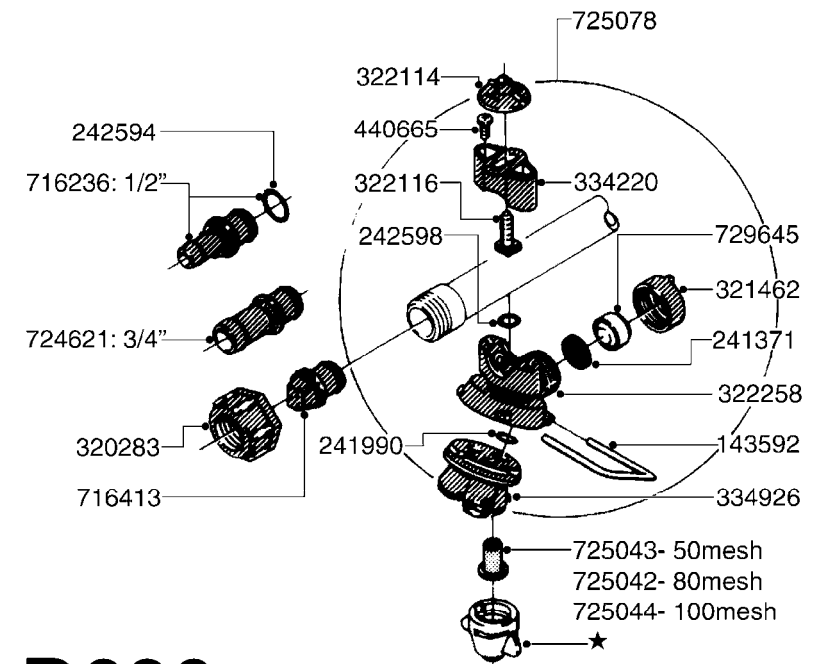

TRIPLET NOZZLE BODY