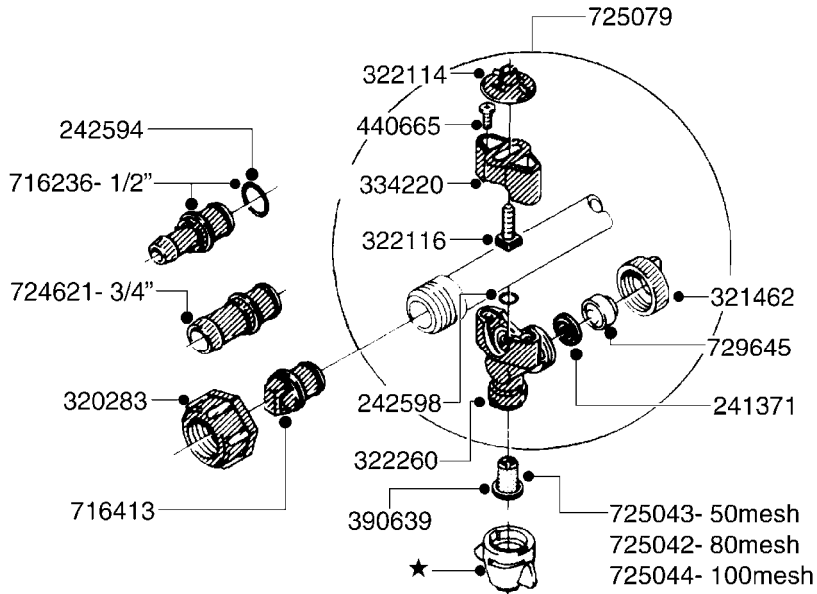

*=REFER TO HARDI NOZZLE CATALOG

D610

NOZZLE BODIES-THREADED
D610-HIN, 18:03:10

Page 1
Date 18.03.2013 13:25

parts-n°	order qty	description
143592	1	LOCK CLAMP FOR TRIPLET
241371	1	DIAPHRAGM F.NO-DRIP,VULC
241990	1	O-RING D9.3 X 2.4 VITON
242598	1	O-RING D7.0 X 2.5 NITRIL
320187	1	FITT.DK CAP 3/8" BSP BLACK
320283	1	FITT.DK NUT 3/4"BSP
321462	1	CAP F.NO-DRIP ASSY.
321801	1	FITT.DK CAP 3/8' BSP GREEN
321812	1	FITT.DK CAP 3/8' BSP RED
322114	1	NUT PLASTIC F.NOZZ.H
322116	1	BOLT PLASTIC F.NOZZ.H.
322258	1	HOUSING F.TRIPLET
322259	1	HOUSING LOWER NOZZLE SNGL 3/8"
333174	1	NOZZLE ALIGNMENT KEY
334220	1	NOZZLE BODY SING.SN.FT.UPPER
390639	1	O-RING F.NOZZLE FILTER
440665	1	SCREW M4.2X16 STAINLESS
614366	1	FILTER 50 MESH F.NOZZLE
614367	1	FILTER 80 MESH F.NOZZLE
614368	1	FILTER 100 MESH F.NOZZLE
636219	1	THREADED TURN PLATE F TRIPLET
716037	1	NOZZLE BODY THREADED COMPLETE
716413	1	FITT.DK PLUG ASSY. F.NOZ TUBE
720145	1	NOZZLE BODY TRIP.SWIVEL THREA.
725042	1	SCREEN 80 MESH W.GASKET, RED
725043	1	SCREEN 50 MESH W.GASKET,BLUE
725044	1	SCREEN 100 MESH W.GASKET,YELLO
729645	1	NON-DRIP SPRING ASSY.GREEN 10