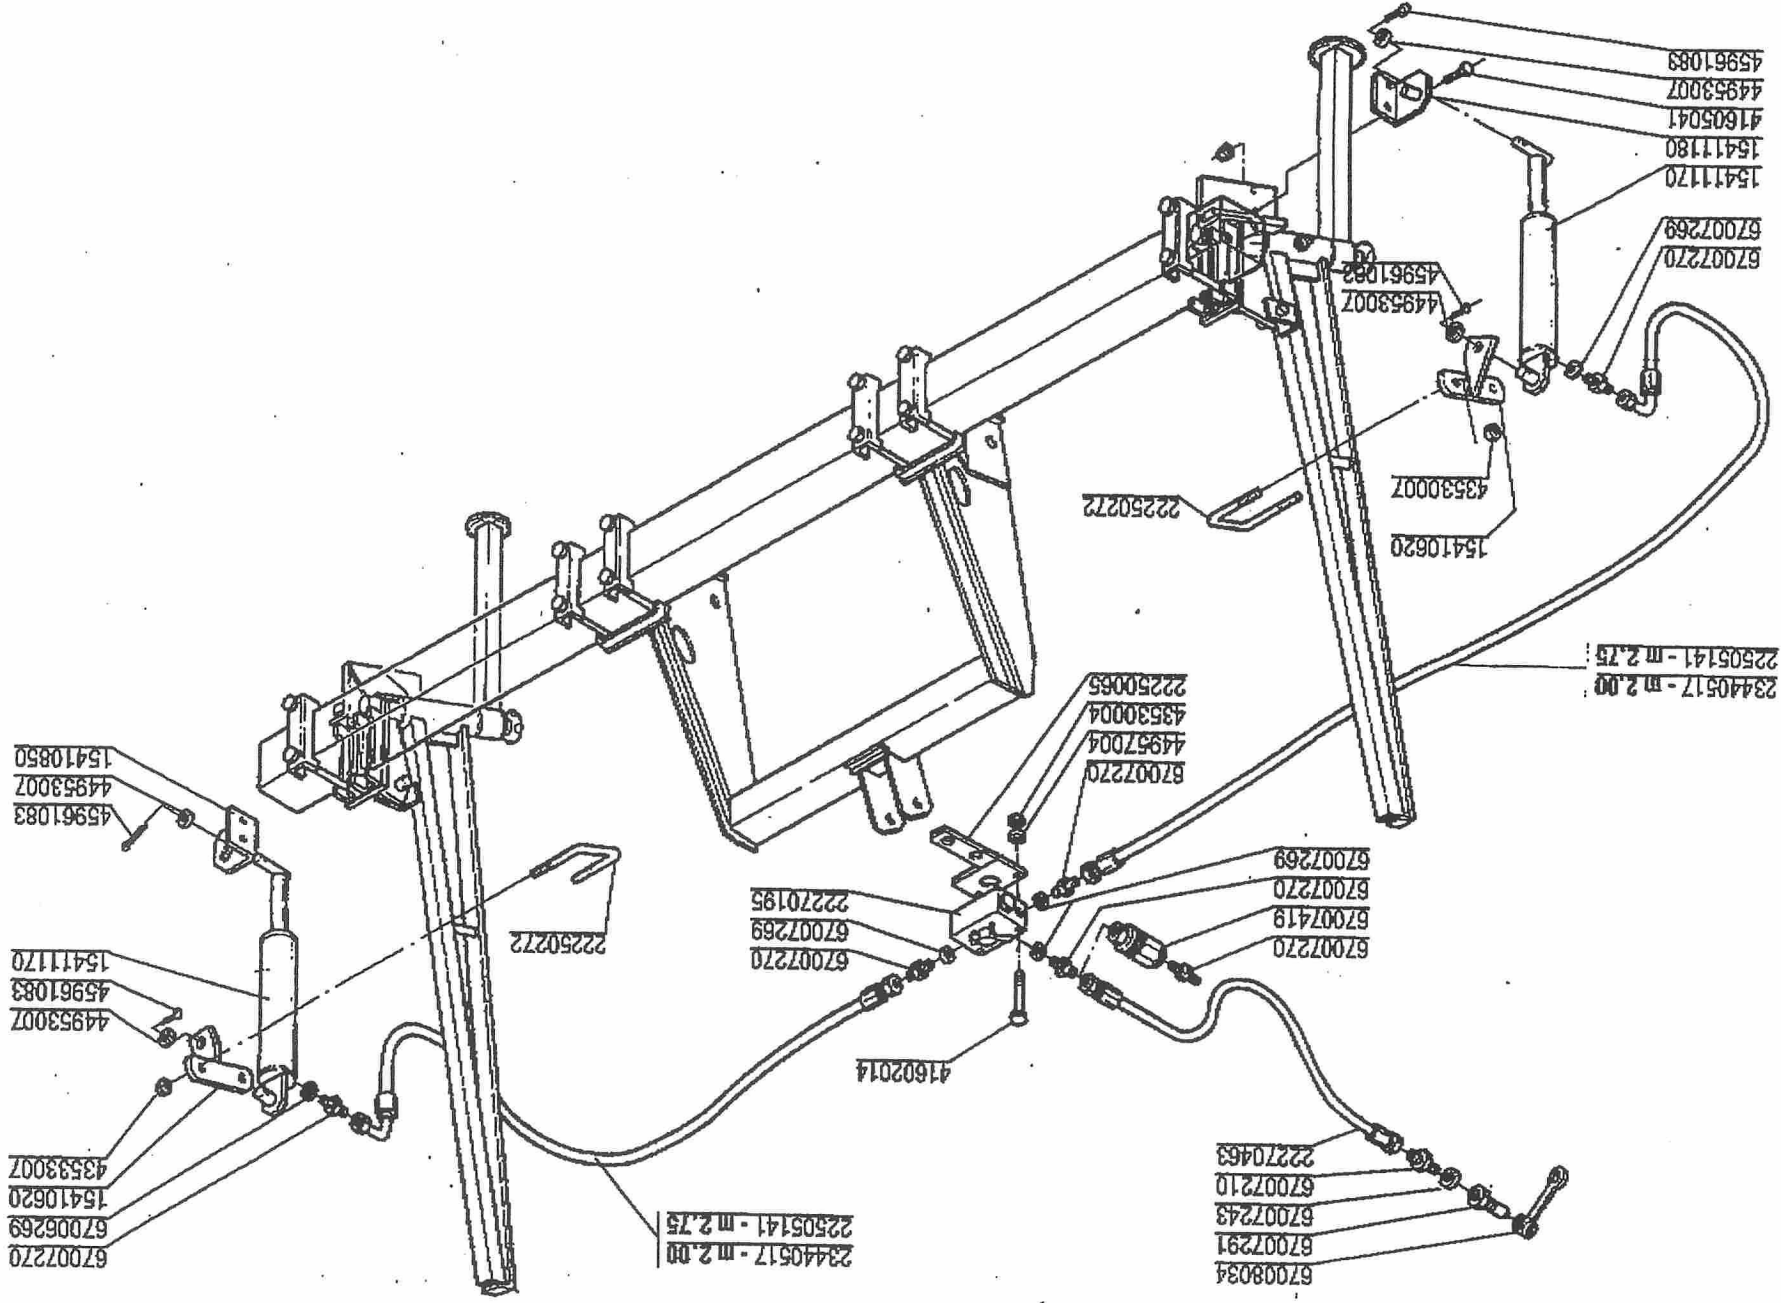

(*) Variante per P. di P. 1000 giri / 1'

02250276 rivet
 19202702 insert (cast)

A | Z-16 / 22230207
 Z-20 / 22230208
 Z-23 / 22230209

B | Z-23 / 22230209
 Z-20 / 22230208
 Z-16 / 22230207

45961083
 44953007
 41605041
 15411180
 15411170
 67007270
 67007269