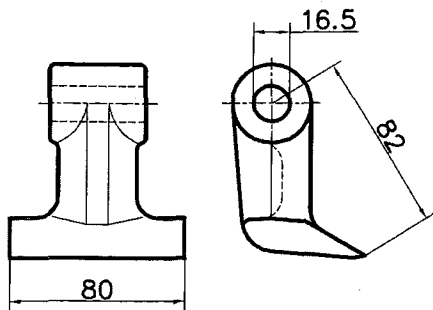

FALC

26/2/2007

DIS.44.01.68 SONAR-VELOX-CAT 2500

FALC

26/2/2007