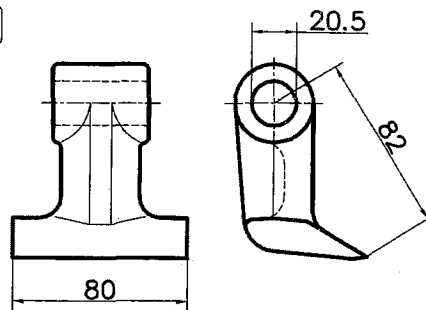

DIS.87.10.15 PELLICANO SPECIAL
PELLICANO SPECIAL OUT

FALC

26/2/2007