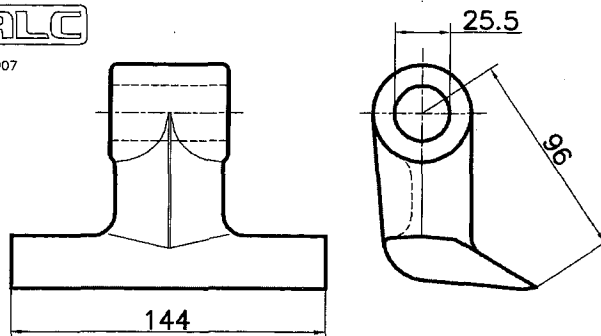

26/2/2007

DIS.42.06.82 SUPER SAX
(SAX-COBRA)

FALC

26/2/2007

DIS.43.02.51 ALCE-SUPER ALCE-KRONOS-
CARGO-SUPER CARGO-VORTEX
NOTA: DIS.68.00.78 CON TRATTAMENTO DURAFACE
SOLO PER TOP

FALC

26/2/2007

DIS.68.00.71 ALCE-SUPER ALCE FORNITO SOLO
A NICOLAS. ATTENZIONE ALL'EQUILIBRATURA DEI
ROTORI.