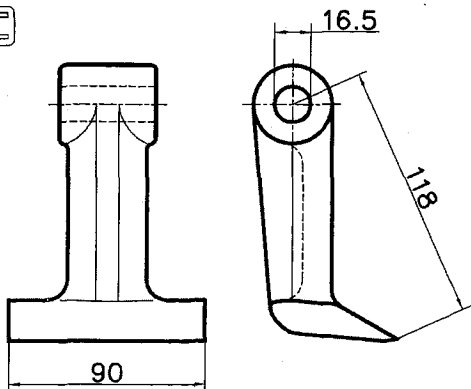

DIS.45.04.33 CAT-CAT AVANT-JOLLY
(TEX-COBRA SPECIAL)

FALC

26/2/2007