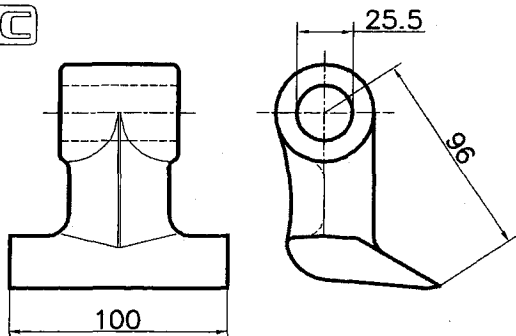

DIS.66.00.00 ZENIT-ZENIT AVANT-BETA-
PELLICANO-PELLICANO SUPER-CONDOR-TLF

FALC

26/2/2007