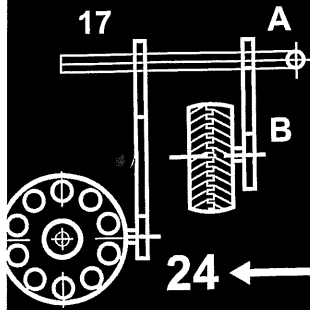

RIUM 10

	31	34	36	40	43	50	56	60	66	70	76	82	97	100	103
inches	12-3/8	13-3/8	14-1/4	15-3/4	17	19-3/4	22	23-3/4	26	27-1/2	30	32-1/4	38-1/4	39-3/8	40-1/2
A	14	14	14	14	14	14	20	20	20	20	20	20	20	20	20
B	22	20	19	17	16	14	18	16	15	14	13	12	12	12	12
													↓	↓	↓
													28	29	30

OPTIONAL 31-103

Checchi & Magli BUDRIO (BO)

402058/1

500717 Row 24, 28, 29, 30

500719 = 12T, 15T & 18T Drive wheel