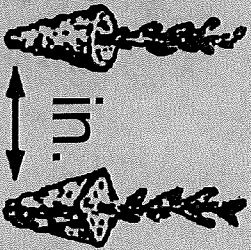

Kit # ~~550045~~ - Trium New style

500719

### Checchi & Magli Trium Gear Ratios:

	5.5"	6.7"	7.9"	9"	10.25"	11"	12.2"	13.4"	14.6"	15.75"	17.7"	19.7"
 Z	14	14	14	14	14	14	14	14	20	20	20	20
 Z	14	14	14	14	14	14	14	20	20	20	20	20
 Z	28	26	22	19	17	16	20	19	17	16	14	13