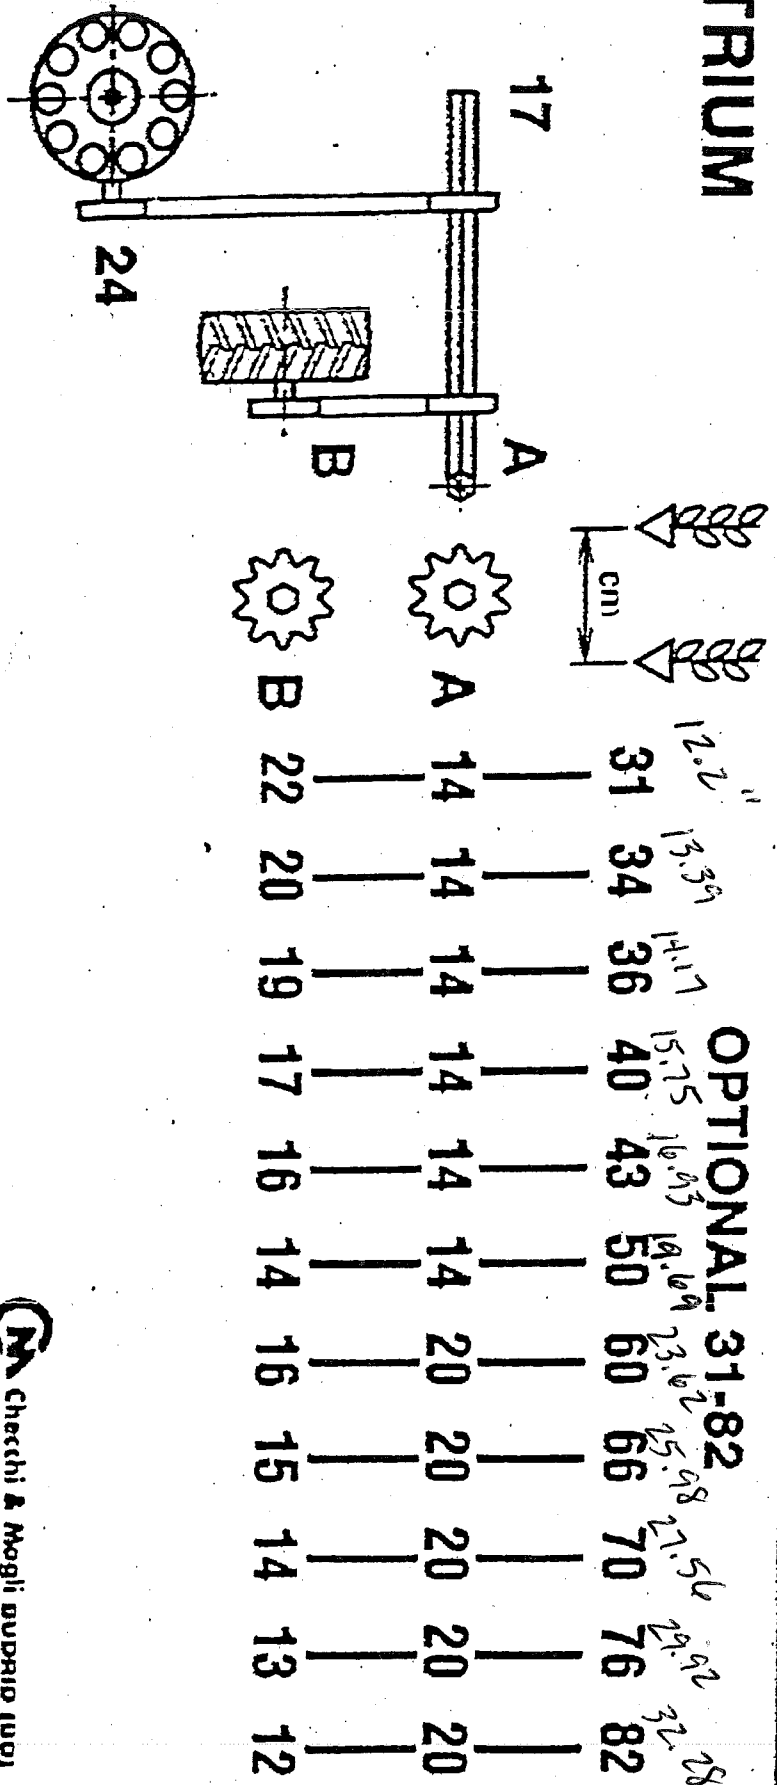

Kit # ~~550045~~ - Trium New style

500719

TRIUM

Chechi & Mogli SUDRID (UOI)

FIG. 26

Checchi & Magli Trium Gear Ratios:

	5.5"	6.7"	7.9"	9"	10.25"	11"	12.2"	13.4"	14.6"	15.75"	17.7"	19.7"
Z	14	14	14	14	14	14	14	14	20	20	20	20
Z	14	14	14	14	14	14	14	20	20	20	20	20
Z	28	26	22	19	17	16	20	19	17	16	14	13