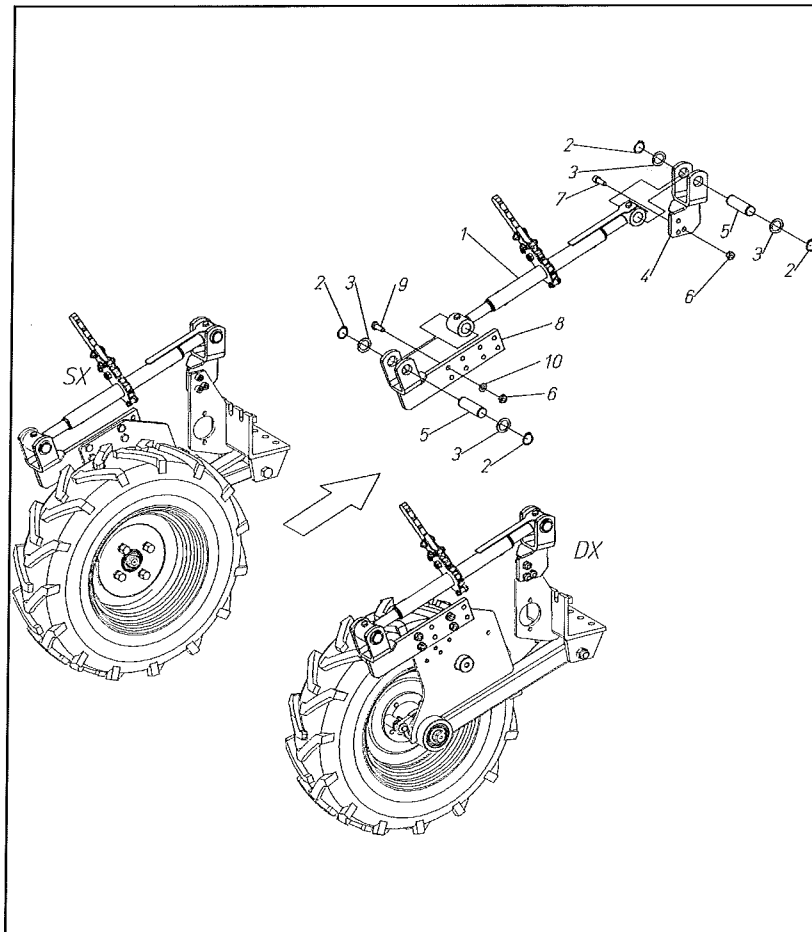

pos. codice	descrizione	Checkchi & Magli
1	500730	TIRANTE A CRICCHETTO LEGGERO
2	940505	ANELLO ELASTICO E 25
3	907321	RONDELLA PIANA 25x36x2
4	421425	SUPPORTO SUPERIORE
5	401670	PERNO D.25x86
6	905106	DADO M 10 MEDIO
7	904202	VITE TCEI M10x30
8	421205	SUPPORTO INFERIORE
9	902141	VITE TE M 10x30
10	907106	RONDELLA PIANA 10

500731 - KIT CRICCHETTO LEGGERO REG.R.M.