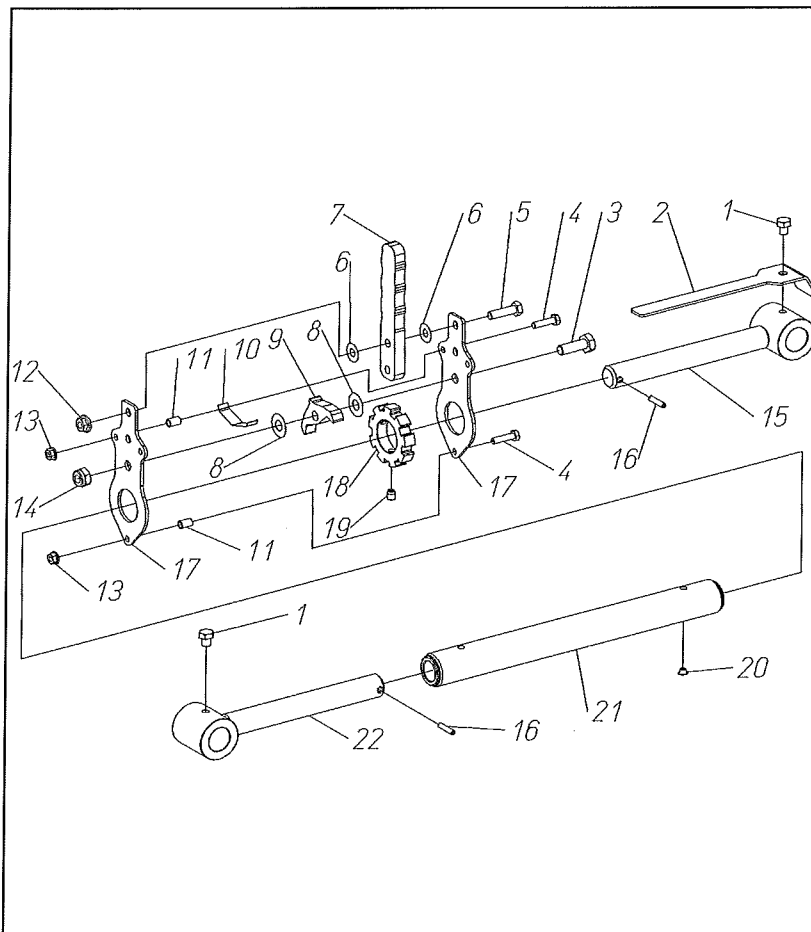

pos. codice	descrizione	Checkchi & Magli
1	902475	VITE TE M 8x10
2	402078	ASTA REGISTRO CRICC.LEGGERO
3	902141	VITE TE M 10x30
4	902072	VITE TE M 6x25
5	902107	VITE TE M 8x30
6	400536	RASAMENTO 8,2x20x0,2
7	402076	LEVA CRICCHETTO LEGGERO
8	401678	RONDELLA ACCIAIO 11x17x0,2
9	401658	CRICCHETTO PER TIRANTE RUOTA
10	401674	MOLLA TIRANTE A CRICCHETTO
11	402087	DISTANZIALE 6x8x12,5
12	904964	DADO M 8 FL.
13	904963	DADO M 6 FL.
14	906106	DADO ATB M 10
15	421573	TIRANTE (SX) CRICC.LEGGERO
16	941007	SPINA ELASTICA 5x24
17	402077	LAM.LATERALE CRICC.LEGGERO
18	402075	SETTORE DENTATO CRICC.LEGGERO
19	904001	GRANO M 8x10
20	983114	TAPPO IN PLASTICA Ø7,5x4,5
21	421571	CORPO L=342 CRICCHETTO LEGGERO
22	421572	TIRANTE (DX) CRICC.LEGGERO

500730 - TIRANTE A CRICCHETTO LEGGERO REG.R.M.