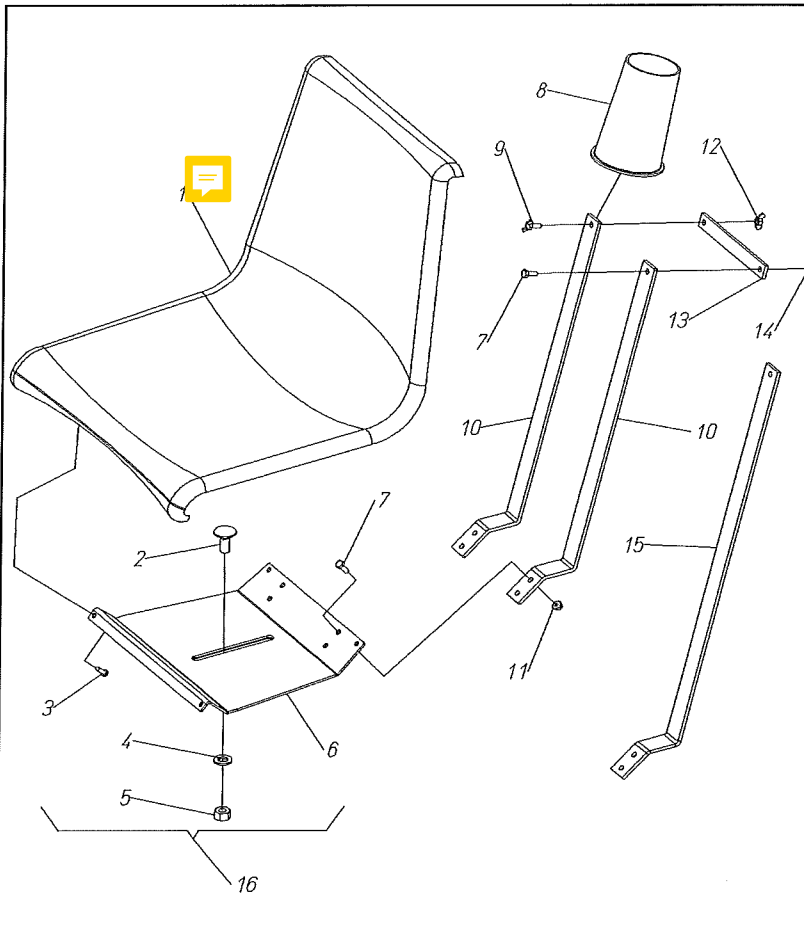

TAV.10 - RUOTE DI RINCALZATURA CON BORDO TRIUM-TOP-BEST

pos. codice	descrizione
1	983001 SEDILE IN PLASTICA
2	902549 BULLONE TTQS M 12x30
3	904536 VITE TCCR M 6x20
4	907107 RONDELLA PIANA 12
5	905107 DADO M 12 MEDIO
6	420874 PIASTRA SUPPORTO SEDILE TRIUM
7	902468 VITE TE M 6x16
8	401260 PROLUNGA DISTRIBUTORE TRIUM
9	904126 VITE ALET M 6x15
10	401272 SUPPORTO PROLUNGHE TRIUM 10
11	904963 DADO M 6 FL.
12	904127 DADO ALET M 6
13	401273 PIATTO 20x5x170 (PROLUNGHE)
14	906104 DADO ATB M 6 BASSO
15	401580 SUPPORTO PROLUNGHE TRIUM 12
16	500123 SEDILE DI PLASTICA COMPLETO

500587-SEDILE IN PLASTICA CON PROLUNGHE

60220027-60222004