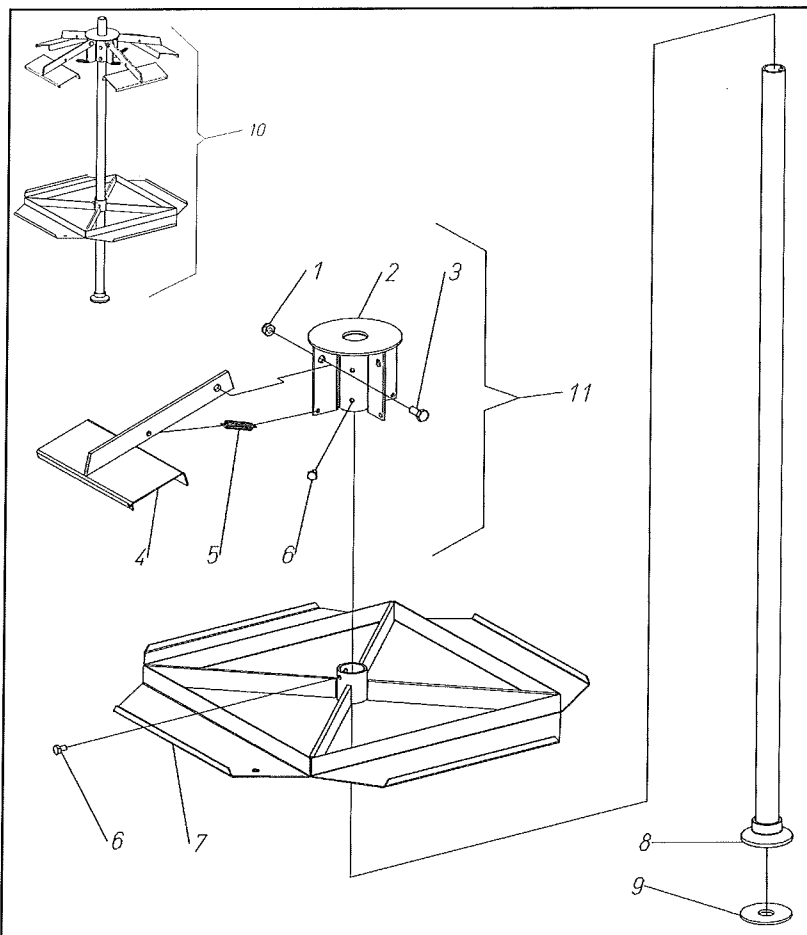

pos. codice	descrizione	Checkchi & Magli
1	906105 DADO ATB M 8 (BASSO)	
2	420143 SUPP.BRACCIO FERMO PORTAVASSOI	
3	902104 VITE TE M 8x20	
4	420142 BRACCIO FERMO PORTAVASSOI	
5	800049 MOLLA PORTAVASSOI	
6	902443 VITE TE M 6x10	
7	420140 VASSOIO INFERIORE	
8	421489 TUBO PORTAVASSOI L=750	
8	421137 TUBO PORTAVASSOI L=1000	
8	421132 TUBO PORTAVASSOI L=1500	
8	421133 TUBO PORTAVASSOI L=2000	
9	401600 RONDELLA IN GOMMA	
10	500032 GR.PORTAVASSOI GIREVOLE	
11	500436 KIT BRACCI DI FERMO PORTAVASSOI	

500032 - PORTAVASSOI GIREVOLE

70202003