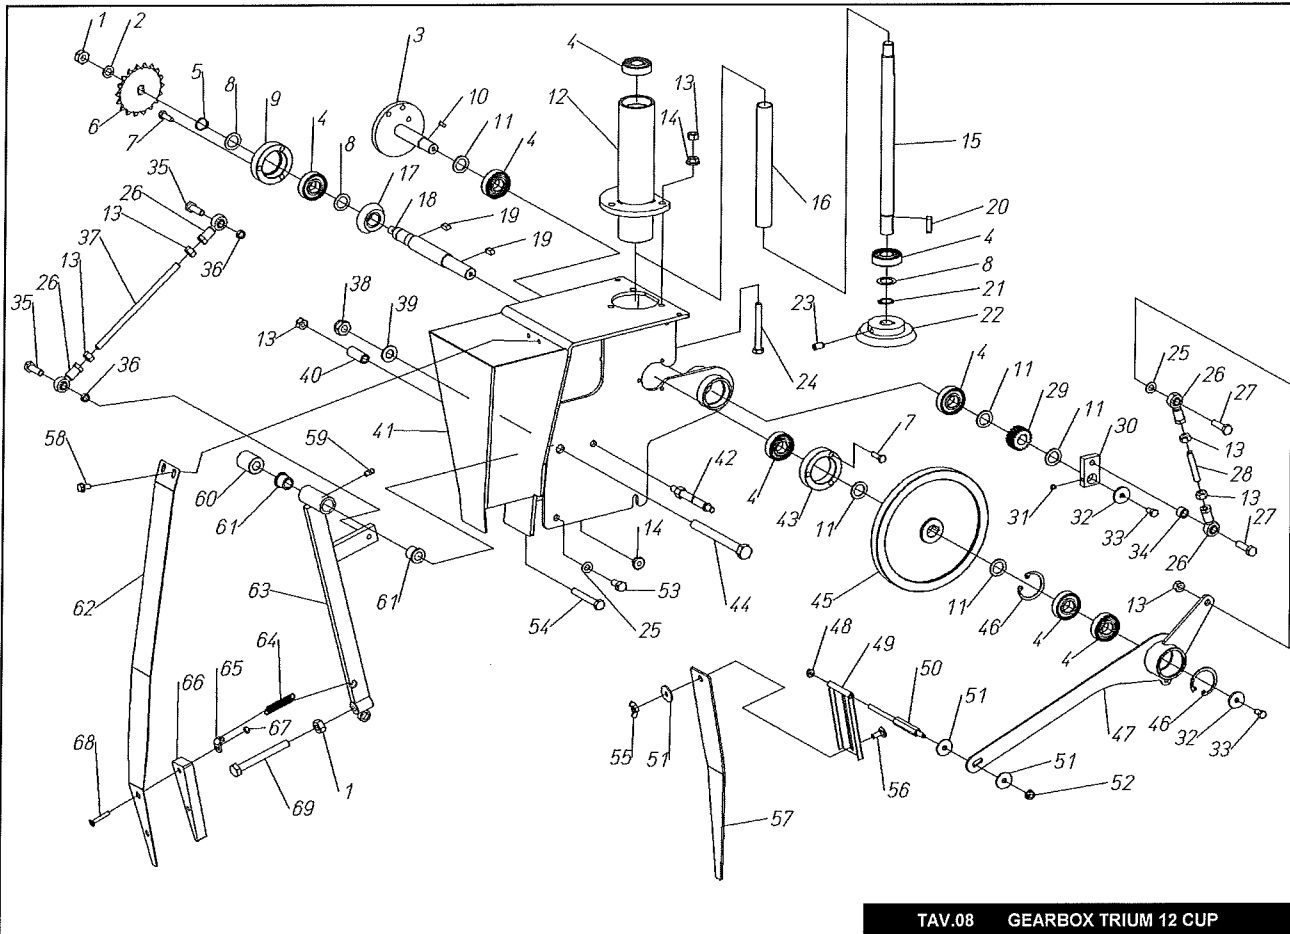

TAV.07 GEARBOX TRIUM 10 CUP

60222002

TAV.08 GEARBOX TRIUM 12 CUP

pos.	part #	description	pos.	part #	description	pos.	part #	description
1	905106	NUT M 10	27	902107	BOLT M 8x30	53	902479	BOLT M 8x16
2	907006	LOCK WASHER 10	28	401236	ROD, THREADED M8x50	54	900113	BOLT M 8x60
3	420818	ECCENTRIC SHAFT TRIUM	29	400155	GEAR Z 20	55	904127	NUT M 6
4	910108	BEARING 2RS 6203 (17- 40-12)	30	401229	CAM	56	903006	BOLT M 6x16
5	940507	SNAP RING E 17	31	904003	SET SCREW M 6x6	57	401426	COVER, PLANT CONTROL
6	400109	SPROCKET Z 18	32	907311	FALT WASHER 6x24x3	58	904697	BOLT M 6x12 FLANG.
7	902070	BOLT M 6x20	33	902466	BOLT M 6x12	59	923001	GREASE FITTING
8	400103	WASHER 17,1x25x1	34	401182	SPACER 8,5x14x9,5	60	401271	SPACER 12,5x25x30
9	401225	SUPPORT, BEARING	35	902106	BOLT M 8x25	61	985002	BUSHING12-18x18-22x3
10	931026	KEY 4x4x12	36	400535	SPACER 8,2x12x4,5	62	401749	PLATE, FLEX.TRIUM L=5 STR
11	400289	WASHER 17x25x2	37	400178	ROD, THREADED M 8	62	401230	PLATE, FLEX.TRIUM L=10 STD
12	420825	TUBE, VERTICLE	38	906107	NUT M 12	63	421129	LEVER, EJECTOR
13	905005	NUT M 8	39	907107	FLAT WASHER 12	64	800042	SPRING
14	904964	NUT M 8 FL.	40	400097	SPACER 8.5x14x35	65	401414	ANCHOR, SPRING
15	401306	SHAFT, VERTICLE.TRIUM	41	421099	HOUSING	66	401415	INSERT, PLASTIC NARROW
16	400184	SPACER 18x22x185	42	401546	SUPPORT, COVER	66	401259	INSERT, PLASTIC, STD
17	401226	GEAR Z 16	43	401235	SUPPORT, BEARING	67	905103	NUT M 5 MEDIO
18	401224	SHAFT	44	900191	BOLT M 12x120	68	904103	SCREW M 5x30
19	931028	KEY 6x6x14	45	400151	GEAR Z 120	69	900152	BOLTM 10x85
20	931023	KEY 6x6x25	46	940015	SNAP RING I 40			
21	940513	SNAP RING E 17 (PES.)	47	421101	LEVER, PLANT CONTROL			
22	401227	GEAR Z 16	48	906104	NUT M 6			
23	904009	SET SCREW M 8x16	49	421003	SUPPORT, PLANT CONTROL			
24	902115	BOLT M 8x70	50	401368	SUPPORT PLANT CONTR.			
25	907105	FLAT WASHER 8	51	907304	FALT WASHER 6x24x2			
26	913101	BALLL JOINTM8 RH	52	904963	NUT 6 FL.