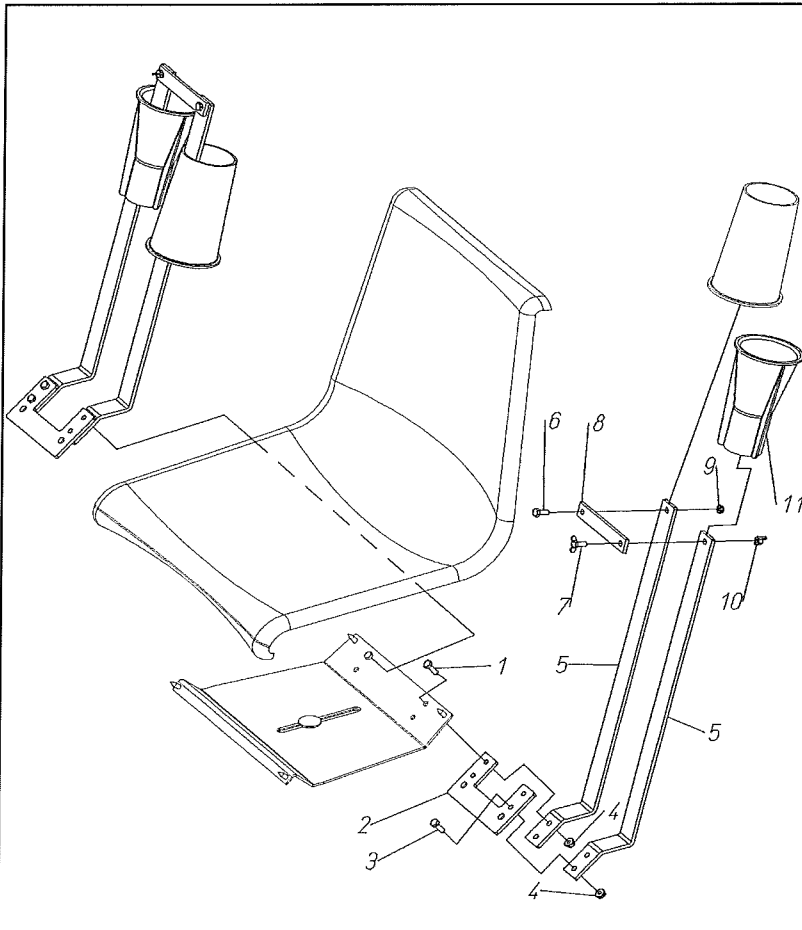

pos. codice	descrizione
1	902070 VITE TE M 6x20
2	401459 PIASTRA ATT.RIDUZIONI BICCH.TRIUM
3	902069 VITE TE M 6x18
4	904963 DADO M 6 FL.
5	401272 SUPPORTO PROLUNGHE TRIUM 10
5	401580 SUPPORTO PROLUNGHE TRIUM 12
6	902468 VITE TE M 6x16
7	904126 VITE ALET M 6x15
8	401935 PIATTO 20x5x120 (RIDUZIONI)
9	906104 DADO ATB M 6 BASSO
10	904127 DADO ALET M 6
11	401309 RIDUZIONE d.50 BICCHIERI TRIUM

510093-SEDILE IN PLASTICA CON RIDUZIONI

70220014-70220020