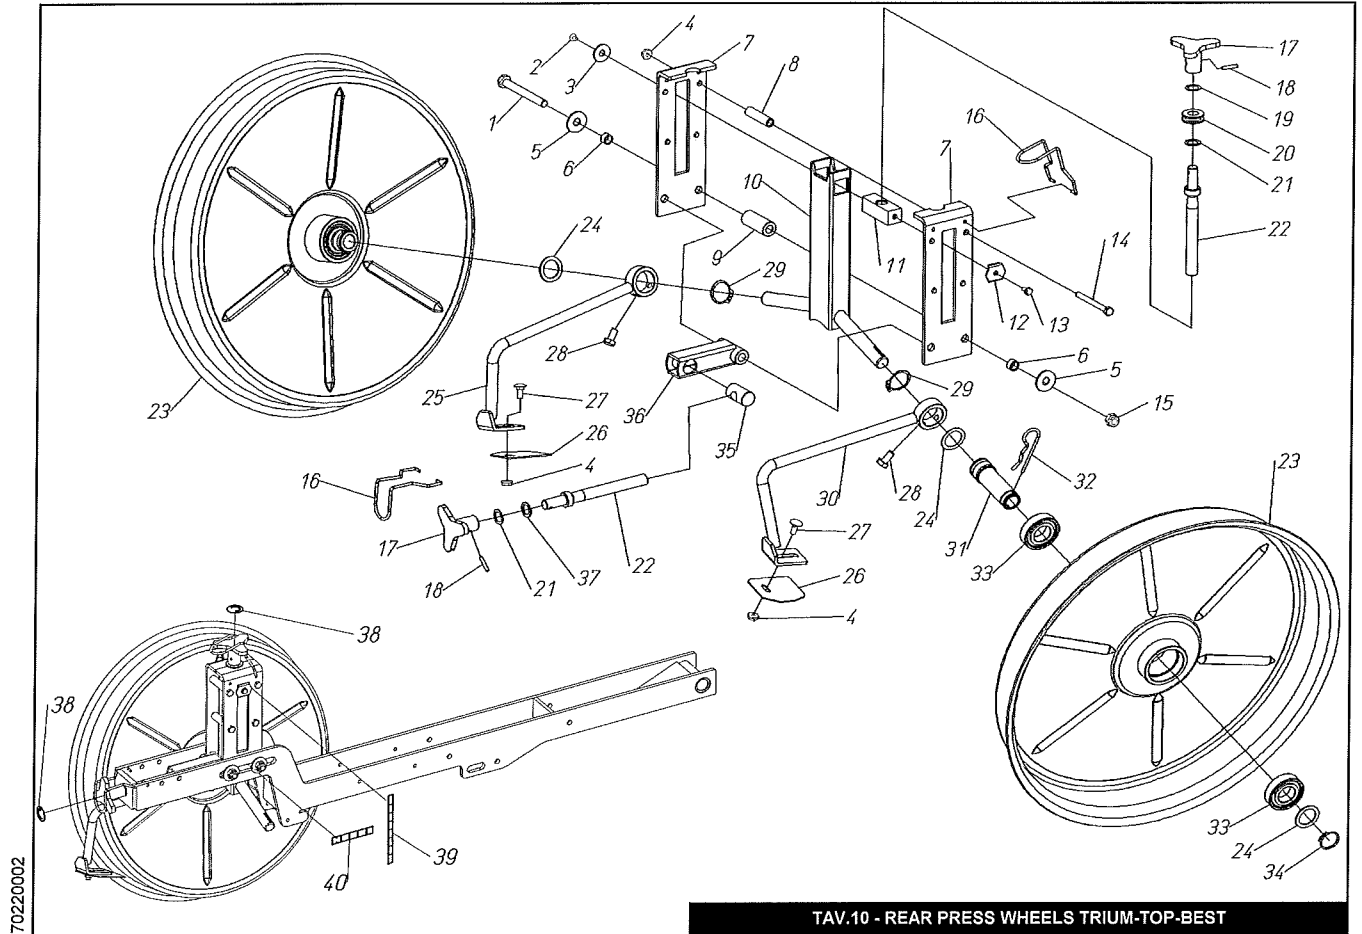

TAV.10 - REAR PRESS WHEELS TRIUM-TOP-BEST

pos. part #	description	pos. part #	description
1	900193 BOLT M 12x110	27	902581 BULLONE TTQS M 8x20
2	904144 BOLT 6x10	28	902138 VITE TE M 10x20
3	907306 FLAT WASHER 10x30x2,5	29	940514 ANELLO ELASTICO E 35
4	904964 NUT M 8 FL.	30	420887 SUPP.RASCHIETTO DX TRIUM
5	907309 FLAT WASHER 12x36x2,5	31	401231 BOCCOLA DI SUPPORTO RUOTE TRIUM
6	401252 SPACER 12,5x17x9,2	32	941202 COPIGLIA A MOLLA 4
7	401348 SUPPORT, SIDE DEPTH ADJUST	33	910109 CUSCINETTO 2RS 6206 (30- 62-16)
8	401376 SPACER 9x15x60,5	34	940504 ANELLO ELASTICO E 30
9	401254 SPACER 13x25x60,5	35	400220 BARILOTTO M18
10	420951 SUPPORT, PRESS WHEELS	36	420828 TIRANTE REGOLAZIONE LONGITUDINALE TRIUM
11	401350 BARREL	37	400289 RONDELLA 17x25x2
12	401438 INDICE LETTURA TARGHETTE	38	401265 ADESIVO + E -
13	904697 VITE TE M 6x12 FLANG.	39	401439 ADESIVO REG.RUOTE TRIUM-GOLD-TOP-BEST
14	900118 VITE TE M 8x85	40	402176 ADESIVO GRADUATO DISTANZA LONGIT.RUOTE
15	906107 DADO ATB M 12		
16	401375 MOLLA BLOC.REGOLAZ. RUOTE DUAL		
17	420836 POMELLO DI REGISTRAZIONE		
18	941052 SPINA ELASTICA 5x26		
19	400344 RONDELLA ACCIAIO 17,1x25x0,5		
20	401349 BOCCOLA DI GUIDA		
21	400103 RONDELLA 17,1x25x1		
22	420956 VITE REGISTRO RUOTE DUAL		
23	420894 RUOTA D.557 BORDO ESTERNO CON MOZZO		
24	907317 RONDELLA PIANA 30x42x1		
25	420888 SUPP.RASCHIETTO SX TRIUM		
26	401346 RASCHIETTO RUOTE TRIUM (CON BORDO)