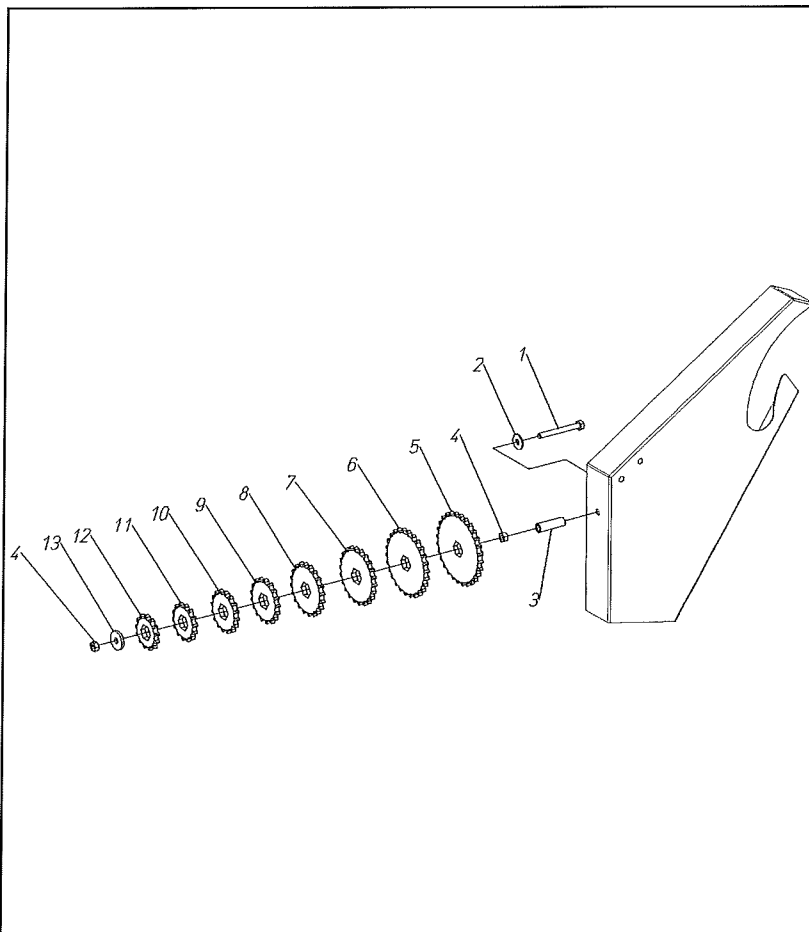

pos. codice	descrizione	Checkchi & Magli
1	900115 VITE TE M 8x70	
2	907305 RONDELLA PIANA 8x24x2	
3	400228 DISTANZIALE 8,5x14x44	
4	905105 DADO M 8 MEDIO	
5	400665 PIGNONE Z 28 CON ESAGONO	
6	400241 PIGNONE Z 26 CON ESAGONO	
7	400242 PIGNONE Z 22 CON ESAGONO	
8	400243 PIGNONE Z 20 CON ESAGONO	
9	400330 PIGNONE Z 17 CON ESAGONO	
10	400245 PIGNONE Z 16 CON ESAGONO	
11	400246 PIGNONE Z 14 CON ESAGONO	
12	400664 PIGNONE Z 13 CON ESAGONO	
13	907316 RONDELLA PIANA 8x30x4	

70204009 SET PIGNONI TRIUM-TOP-GOLD-BEST-BABY

70204009