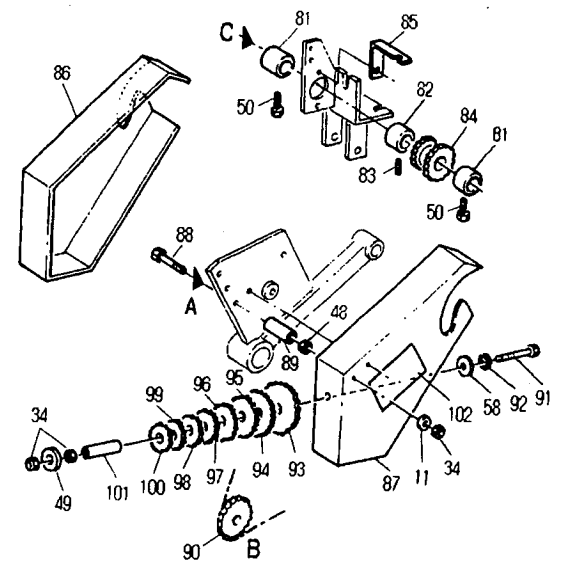

Tav. TRIUM -006-

pos. codice	descrizione	pos. codice	descrizione	pos. codice	descrizione	
1	420177	ATTACCO BRACCIO RUOTA	42	400468	BOCCOLA GUIDA MOI I A	
				80	500092	RUOTA NON MOTRICE