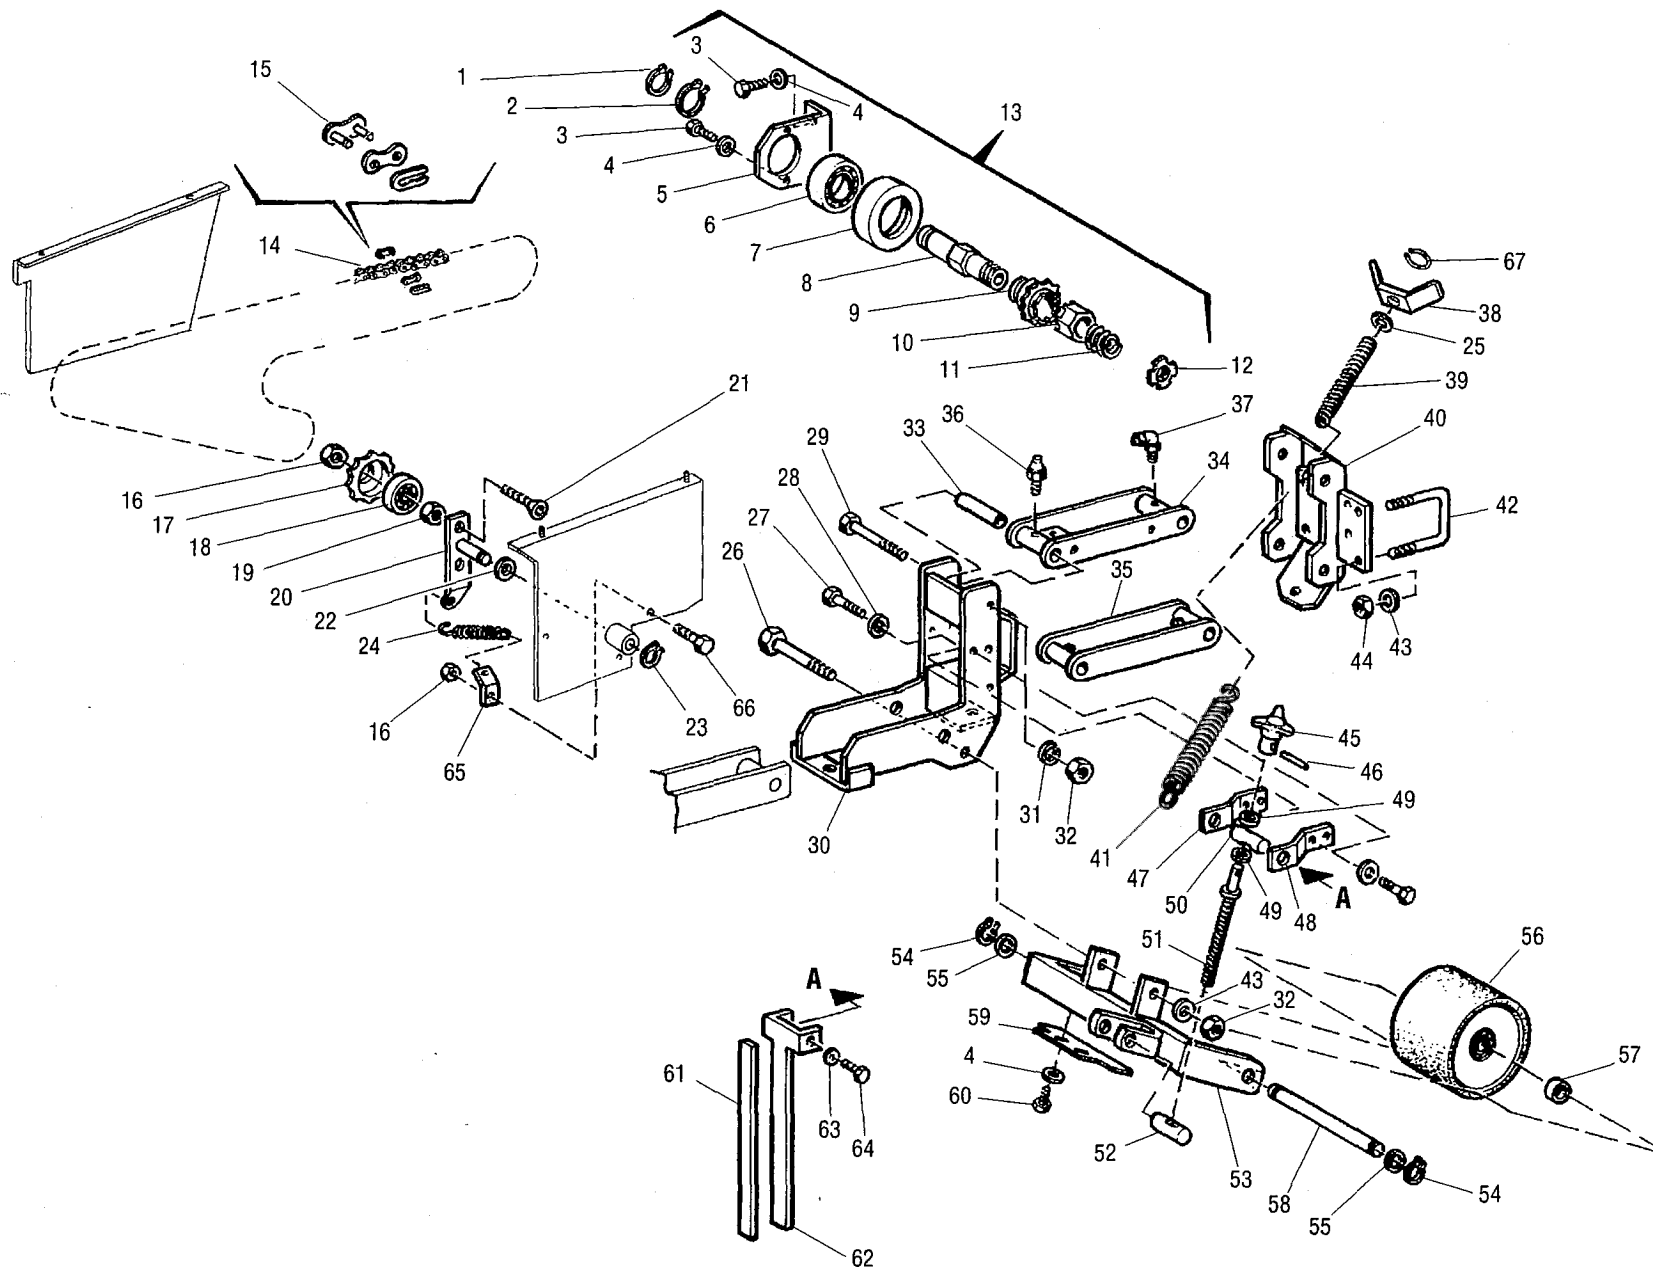

pos. codice descrizione

pos. codice descrizione

Tav. TRIUM -002-

ce descrizione 

04 SEEGER ØE 30
09 CUSCINETTO 2RS 6206
31 BOCCOLA DI SUPPORTO RUOTE
94 RUOTA
88 SUPPORTO RASCHIETTO RUOTA SX
88 VITE TE M10x16
81 BULLONE TTQS M8x20
46 RASCHIETTO RUOTE
64 DADO M8 FL
36 POMELLO
52 SPINA ELASTICA Ø5x26
03 RONDELLA Ø17,1
56 VITE REGISTRO RUOTE
44 VITE TSEI M6x10
06 RONDELLA PIANA LARGA Ø10
02 COPIGLIA A MOLLA Ø4
39 ADESIVO
93 VITE TE M12x110
09 RONDELLA PIANA Ø12x36x2,5
52 DISTANZIALE
48 FIANCATA
76 DISTANZIALE

pos. codice descrizione 

23 940514 ANELLO SEEGER ØE 35
24 400220 BARILOTTO
25 420828 TIRANTE
26 401375 MOLLA BLOCCAGGIO
27 401349 BOCCOLA
28 420951 MONTANTE
29 401350 BARILOTTO
30 401254 DISTANZIALE
31 900118 VITE TE M8x85
32 906107 DADO ATB M12 BASSO
33 420887 SUPPORTO RASCHIETTO RUOTA DX
34 904697 VITE TE M6x12 FL
35 401438 INDICE DI LETTURA
36 907317 RONDELLA PIANA 30x42x1
37 914049 RUOTA FLEX (CON CUSCINETTI)
38 910122 CUSCINETTO 2RS 6006

Tav. TRIUM -004-

pos. codice descrizione

pos. codice descrizione

1 940501 SEEGER e32

35 420646 BIELLA INFERIORE

pos. codice	descrizione	
1	940501	SEEGER e32
2	940502	SEEGER e40
3	902104	VITE TE M8x20
4	907105	RONDELLA PIANA 8
5	400983	SUPPORTO
6	910116	CUSCINETTO 6008-2RS
7	401013	PORTACUSCINETTO
8	400927	TUBO INTERNO
9	420669	CORONA LIMITATORE
10	400926	MANICOTTO SCORREVOLE
11	800027	MOLLA
12	910050	GHIERA
13	500431	DISINNESTO AUTOMATICO
14	930031	CATENA
15	930502	MAGLIA GIUNZIONE
16	905005	DADO M8 ALTO
17	400239	PIGNONE Z=9
18	910110	CUSCINETTO 608-2RS
19	905105	DADO M8 MEDIO
20	420211	TENDICATENA
21	904116	VITE TSEI M8x30
22	907106	RONDELLA PIANA 10
23	940527	ANELLO ELAST. 10
24	800033	MOLLA 
25	400289	RONDELLA
26	900229	VITE TE M14x160
27	900143	VITE TE M10x40
28	907106	RONDELLA PIANA 10
29	900226	VITE TE M14x130
30	420644	SUPPORTO POSTERIORE
31	907030	RONDELLA GROWER 14
32	906108	DADO AUTOBLOCC. M14 ALTO
33	401033	BOCCOLA
34	420645	BIELLA SUPERIORE