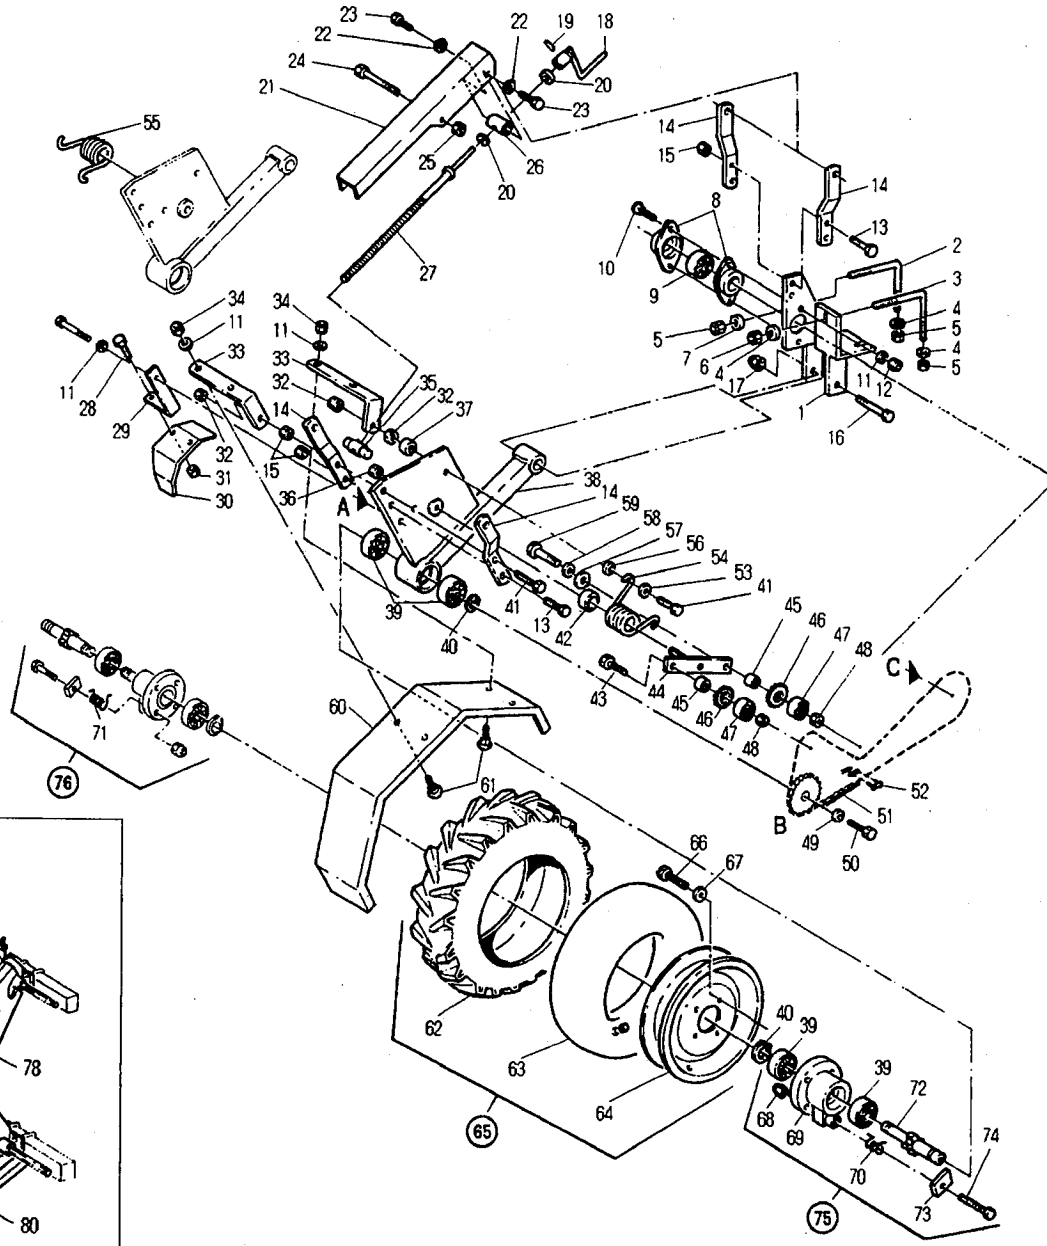

Tav. TRIUM -006-

pos. codice	descrizione	pos. codice	descrizione	pos. codice	descrizione	
1	420177	ATTACCO BRACCIO RUOTA	42	400468	BOCCOLA GUIDA MOI I A	
				80	500092	RUOTA NON MOTRICE