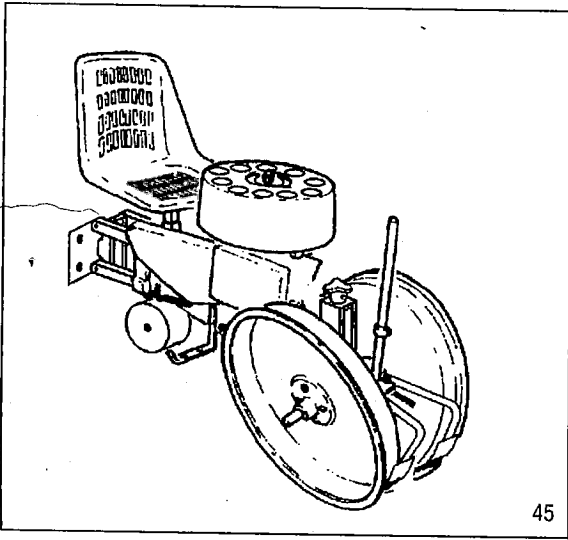

pos. codice descrizione

pos. codice descrizione

Tav. TRIUM -002-

ce descrizione 

04 SEEGER ØE 30
09 CUSCINETTO 2RS 6206
31 BOCCOLA DI SUPPORTO RUOTE
94 RUOTA
88 SUPPORTO RASCHIETTO RUOTA SX
88 VITE TE M10x16
81 BULLONE TTQS M8x20
46 RASCHIETTO RUOTE
64 DADO M8 FL
36 POMELLO
52 SPINA ELASTICA Ø5x26
03 RONDELLA Ø17,1
56 VITE REGISTRO RUOTE
44 VITE TSEI M6x10
06 RONDELLA PIANA LARGA Ø10
02 COPIGLIA A MOLLA Ø4
39 ADESIVO
93 VITE TE M12x110
09 RONDELLA PIANA Ø12x36x2,5
52 DISTANZIALE
48 FIANCATA
76 DISTANZIALE

pos. codice descrizione 

23 940514 ANELLO SEEGER ØE 35
24 400220 BARILOTTO
25 420828 TIRANTE
26 401375 MOLLA BLOCCAGGIO
27 401349 BOCCOLA
28 420951 MONTANTE
29 401350 BARILOTTO
30 401254 DISTANZIALE
31 900118 VITE TE M8x85
32 906107 DADO ATB M12 BASSO
33 420887 SUPPORTO RASCHIETTO RUOTA DX
34 904697 VITE TE M6x12 FL
35 401438 INDICE DI LETTURA
36 907317 RONDELLA PIANA 30x42x1
37 914049 RUOTA FLEX (CON CUSCINETTI)
38 910122 CUSCINETTO 2RS 6006