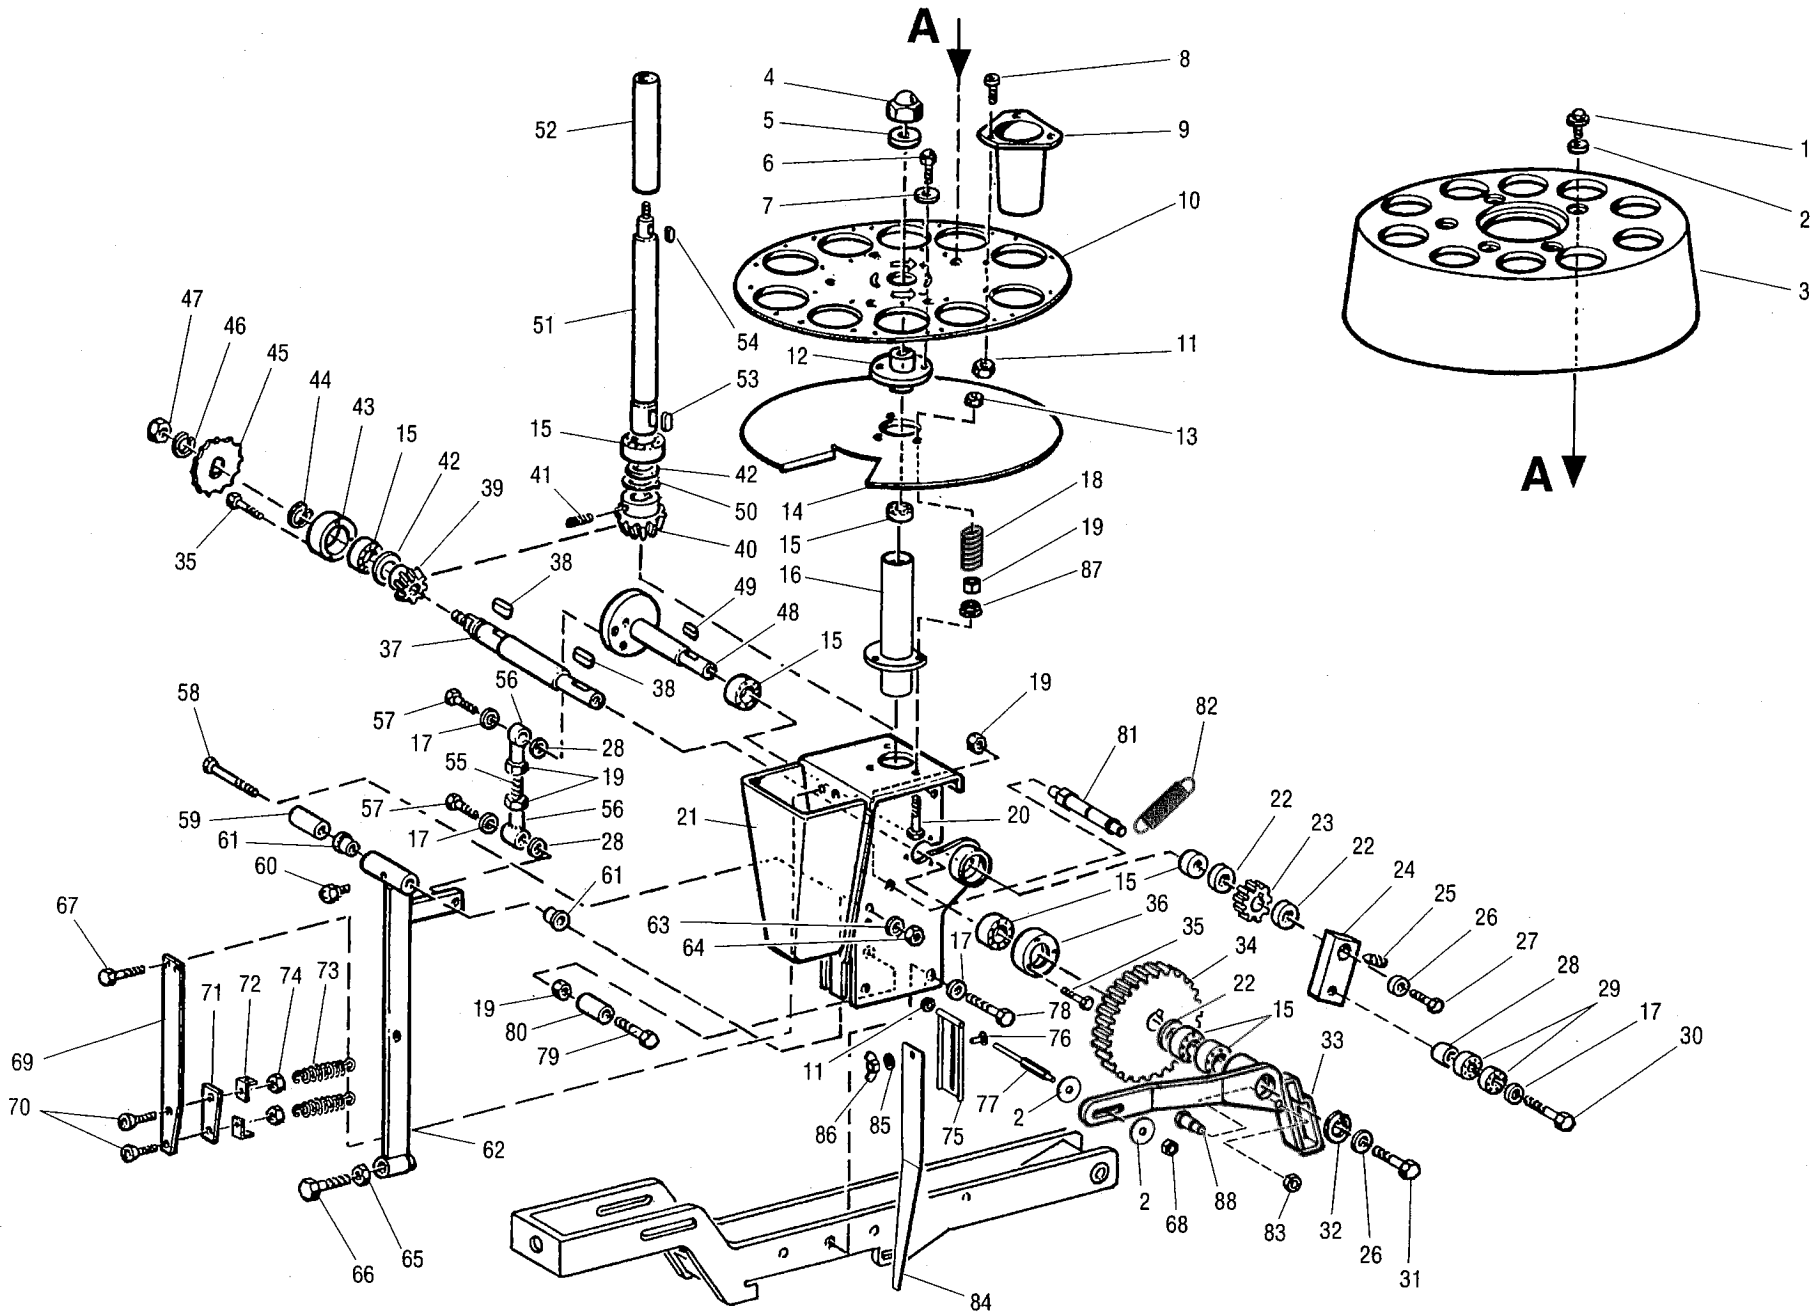

Tav. TRIUM -001-

pos. codice	descrizione		pos. codice	descrizione		pos. codice	descrizione	
1	904699	VITE TE M6x16 FL	35	902070	VITE TE M6x20	69	401230	PIATTO FLESSIBILE