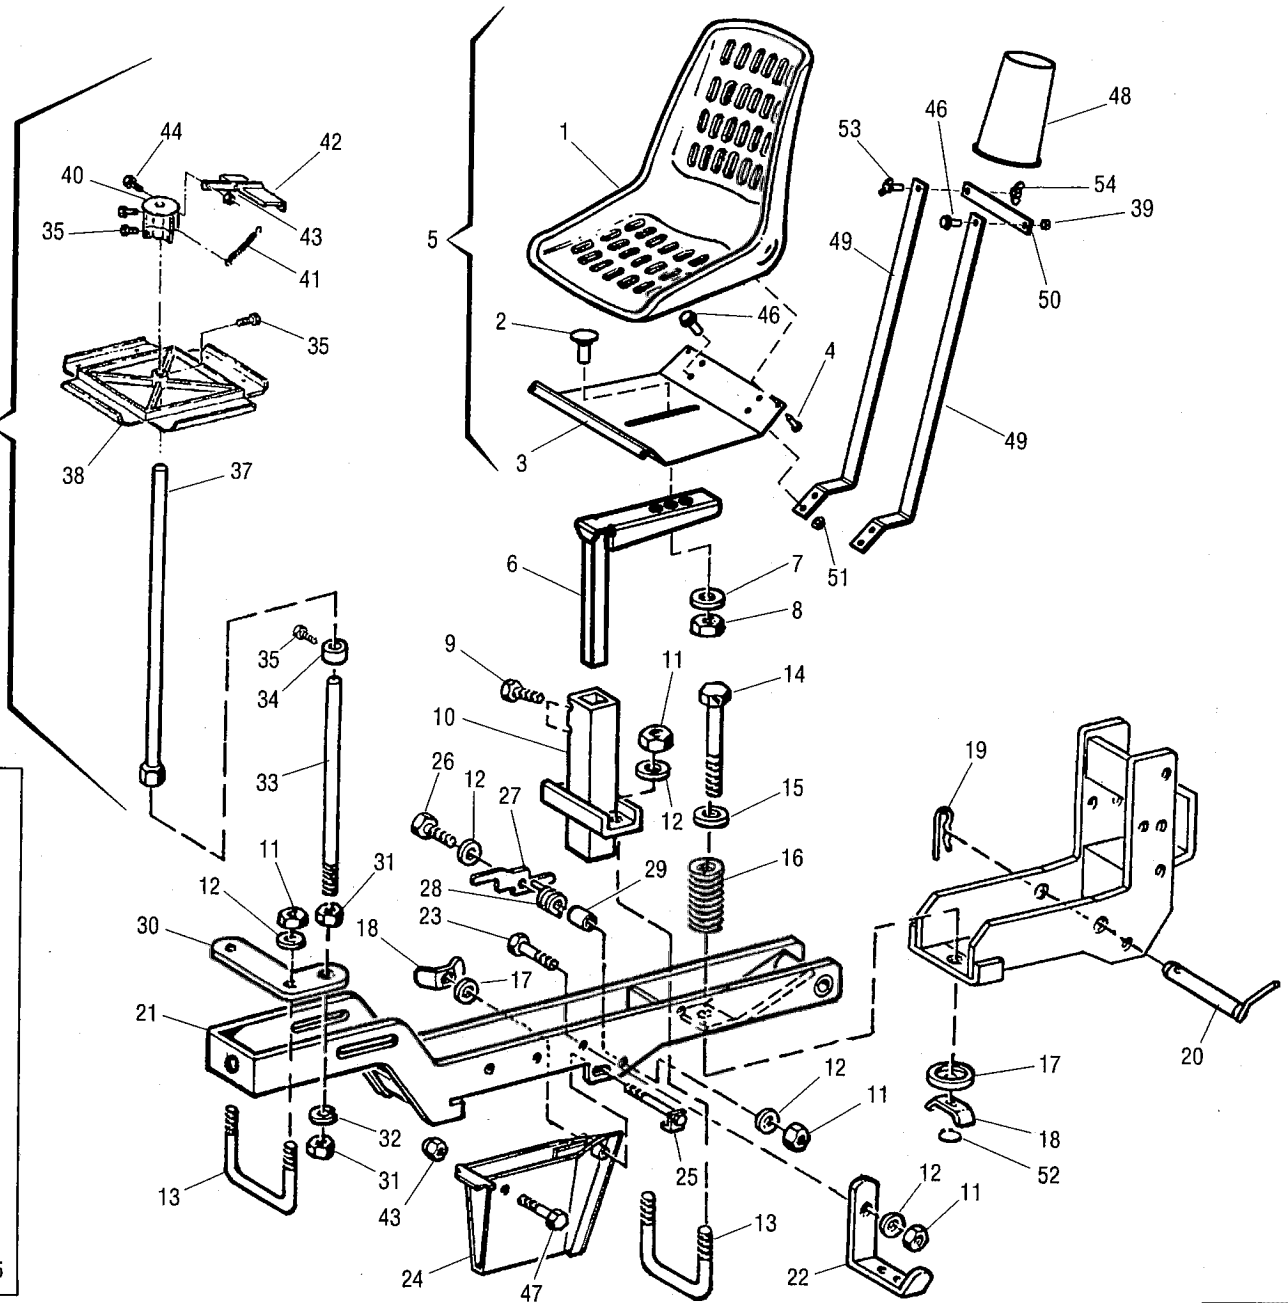

pos. codice descrizione

pos. codice descrizione

Tav. TRIUM -002-

ce descrizione 

04 SEEGER ØE 30
09 CUSCINETTO 2RS 6206
31 BOCCOLA DI SUPPORTO RUOTE
94 RUOTA
88 SUPPORTO RASCHIETTO RUOTA SX
88 VITE TE M10x16
81 BULLONE TTQS M8x20
46 RASCHIETTO RUOTE
64 DADO M8 FL
36 POMELLO
52 SPINA ELASTICA Ø5x26
03 RONDELLA Ø17,1
56 VITE REGISTRO RUOTE
44 VITE TSEI M6x10
06 RONDELLA PIANA LARGA Ø10
02 COPIGLIA A MOLLA Ø4
39 ADESIVO
93 VITE TE M12x110
09 RONDELLA PIANA Ø12x36x2,5
52 DISTANZIALE
48 FIANCATA
76 DISTANZIALE

pos. codice descrizione 

23 940514 ANELLO SEEGER ØE 35
24 400220 BARILOTTO
25 420828 TIRANTE
26 401375 MOLLA BLOCCAGGIO
27 401349 BOCCOLA
28 420951 MONTANTE
29 401350 BARILOTTO
30 401254 DISTANZIALE
31 900118 VITE TE M8x85
32 906107 DADO ATB M12 BASSO
33 420887 SUPPORTO RASCHIETTO RUOTA DX
34 904697 VITE TE M6x12 FL
35 401438 INDICE DI LETTURA
36 907317 RONDELLA PIANA 30x42x1
37 914049 RUOTA FLEX (CON CUSCINETTI)
38 910122 CUSCINETTO 2RS 6006

Tav. TRIUM -004-

pos. codice descrizione

pos. codice descrizione

1 940501 SEEGER e32

35 420646 BIELLA INFERIORE

pos. codice	descrizione	
1	940501	SEEGER e32
2	940502	SEEGER e40
3	902104	VITE TE M8x20
4	907105	RONDELLA PIANA 8
5	400983	SUPPORTO
6	910116	CUSCINETTO 6008-2RS
7	401013	PORTACUSCINETTO
8	400927	TUBO INTERNO
9	420669	CORONA LIMITATORE
10	400926	MANICOTTO SCORREVOLE
11	800027	MOLLA
12	910050	GHIERA
13	500431	DISINNESTO AUTOMATICO
14	930031	CATENA
15	930502	MAGLIA GIUNZIONE
16	905005	DADO M8 ALTO
17	400239	PIGNONE Z=9
18	910110	CUSCINETTO 608-2RS
19	905105	DADO M8 MEDIO
20	420211	TENDICATENA
21	904116	VITE TSEI M8x30
22	907106	RONDELLA PIANA 10
23	940527	ANELLO ELAST. 10
24	800033	MOLLA 
25	400289	RONDELLA
26	900229	VITE TE M14x160
27	900143	VITE TE M10x40
28	907106	RONDELLA PIANA 10
29	900226	VITE TE M14x130
30	420644	SUPPORTO POSTERIORE
31	907030	RONDELLA GROWER 14
32	906108	DADO AUTOBLOCC. M14 ALTO
33	401033	BOCCOLA
34	420645	BIELLA SUPERIORE