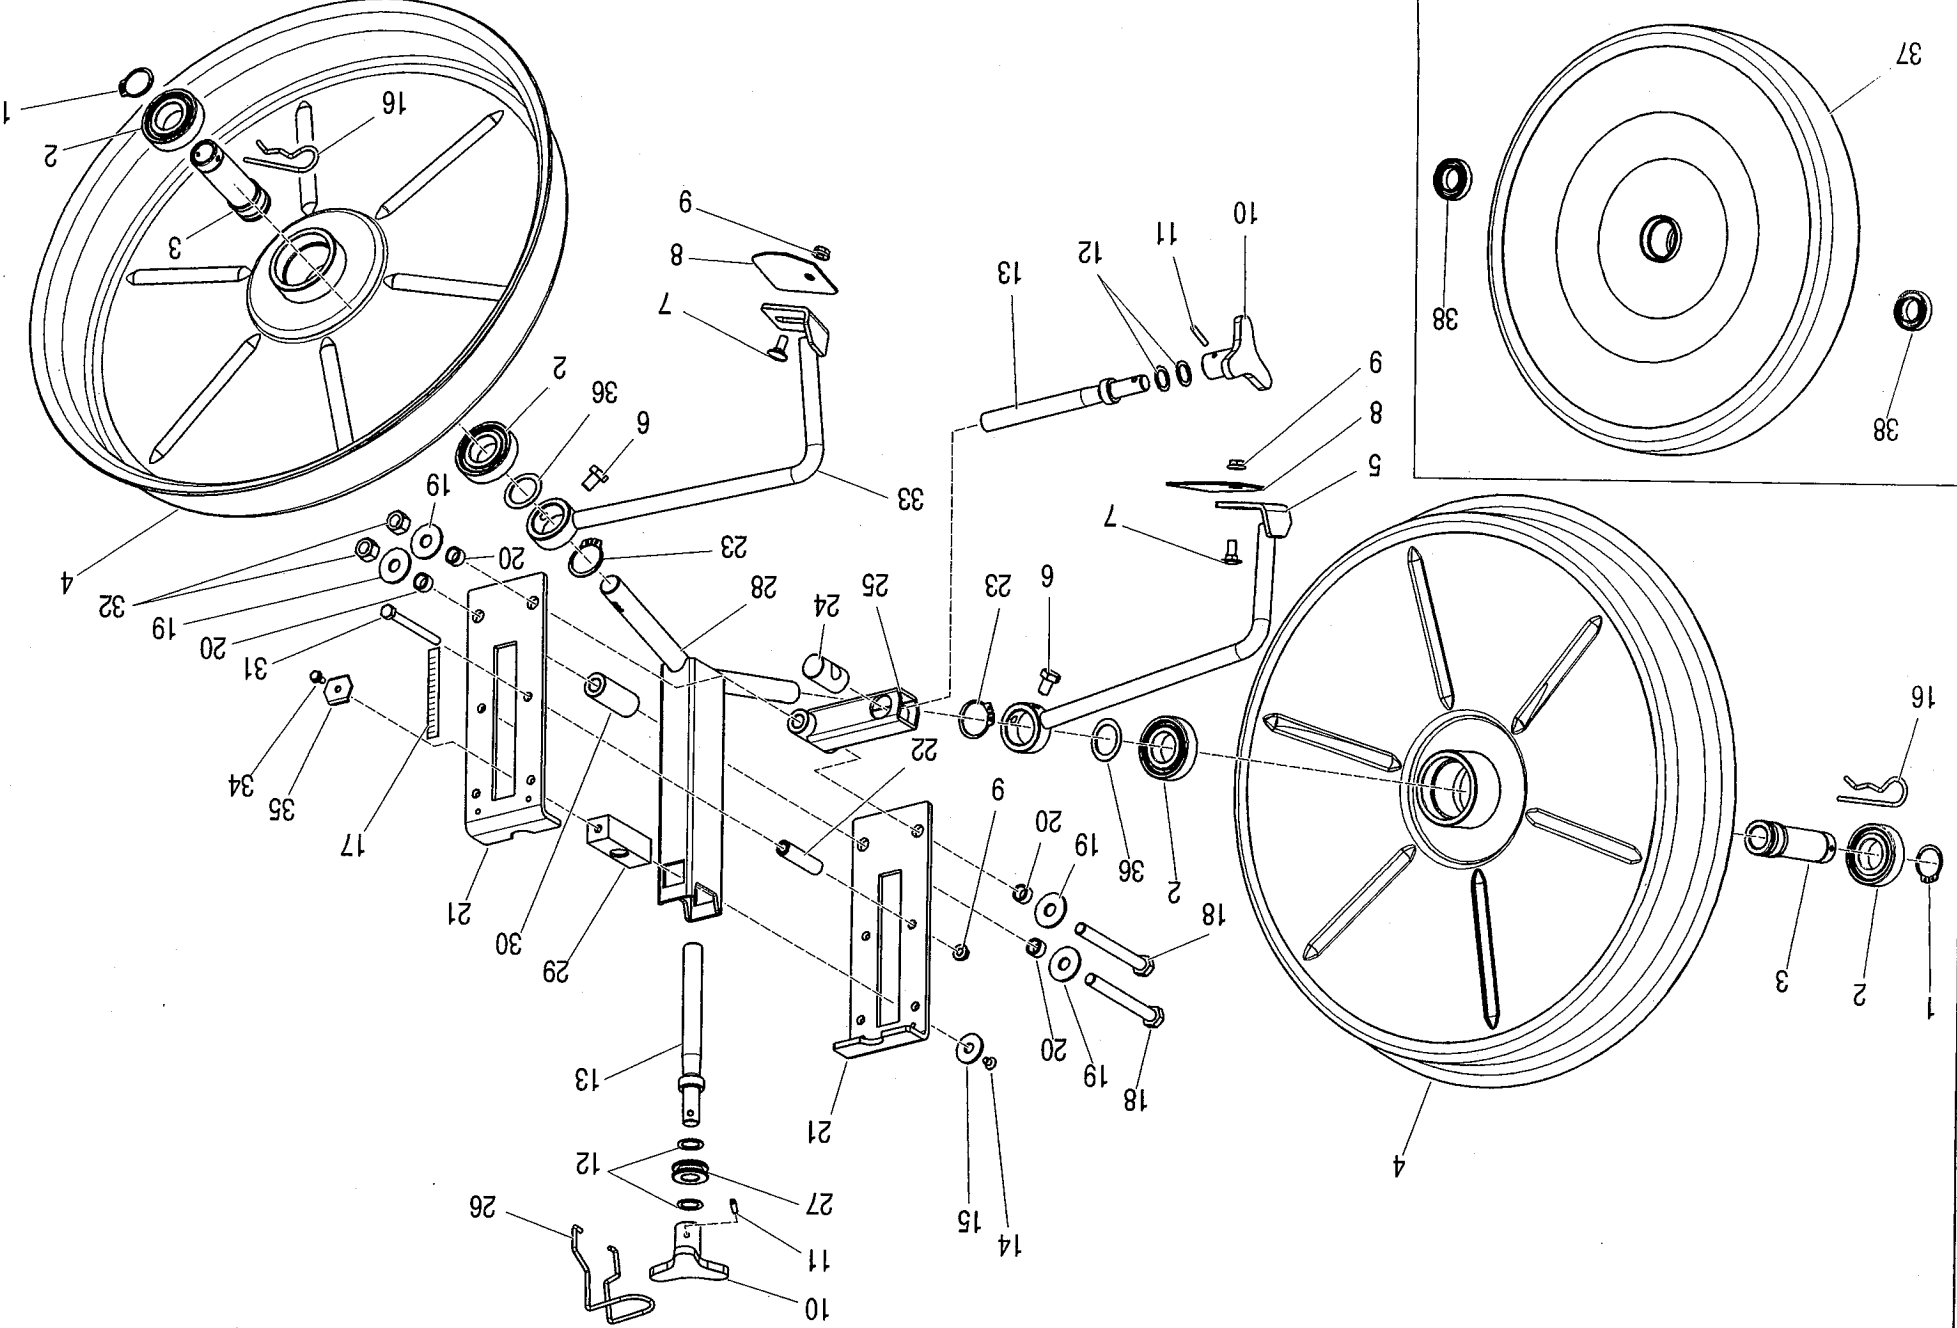

pos. codice descrizione

pos. codice descrizione

Tav. TRIUM -002-

ce descrizione 

04 SEEGER ØE 30
09 CUSCINETTO 2RS 6206
31 BOCCOLA DI SUPPORTO RUOTE
94 RUOTA
88 SUPPORTO RASCHIETTO RUOTA SX
88 VITE TE M10x16
81 BULLONE TTQS M8x20
46 RASCHIETTO RUOTE
64 DADO M8 FL
36 POMELLO
52 SPINA ELASTICA Ø5x26
03 RONDELLA Ø17,1
56 VITE REGISTRO RUOTE
44 VITE TSEI M6x10
06 RONDELLA PIANA LARGA Ø10
02 COPIGLIA A MOLLA Ø4
39 ADESIVO
93 VITE TE M12x110
09 RONDELLA PIANA Ø12x36x2,5
52 DISTANZIALE
48 FIANCATA
76 DISTANZIALE

pos. codice descrizione 

23 940514 ANELLO SEEGER ØE 35
24 400220 BARILOTTO
25 420828 TIRANTE
26 401375 MOLLA BLOCCAGGIO
27 401349 BOCCOLA
28 420951 MONTANTE
29 401350 BARILOTTO
30 401254 DISTANZIALE
31 900118 VITE TE M8x85
32 906107 DADO ATB M12 BASSO
33 420887 SUPPORTO RASCHIETTO RUOTA DX
34 904697 VITE TE M6x12 FL
35 401438 INDICE DI LETTURA
36 907317 RONDELLA PIANA 30x42x1
37 914049 RUOTA FLEX (CON CUSCINETTI)
38 910122 CUSCINETTO 2RS 6006

Tav. TRIUM -004-

pos. codice descrizione

pos. codice descrizione

1 940501 SEEGER e32

35 420646 BIELLA INFERIORE

pos. codice	descrizione	
1	940501	SEEGER e32
2	940502	SEEGER e40
3	902104	VITE TE M8x20
4	907105	RONDELLA PIANA 8
5	400983	SUPPORTO
6	910116	CUSCINETTO 6008-2RS
7	401013	PORTACUSCINETTO
8	400927	TUBO INTERNO
9	420669	CORONA LIMITATORE
10	400926	MANICOTTO SCORREVOLE
11	800027	MOLLA
12	910050	GHIERA
13	500431	DISINNESTO AUTOMATICO
14	930031	CATENA
15	930502	MAGLIA GIUNZIONE
16	905005	DADO M8 ALTO
17	400239	PIGNONE Z=9
18	910110	CUSCINETTO 608-2RS
19	905105	DADO M8 MEDIO
20	420211	TENDICATENA
21	904116	VITE TSEI M8x30
22	907106	RONDELLA PIANA 10
23	940527	ANELLO ELAST. 10
24	800033	MOLLA 
25	400289	RONDELLA
26	900229	VITE TE M14x160
27	900143	VITE TE M10x40
28	907106	RONDELLA PIANA 10
29	900226	VITE TE M14x130
30	420644	SUPPORTO POSTERIORE
31	907030	RONDELLA GROWER 14
32	906108	DADO AUTOBLOCC. M14 ALTO
33	401033	BOCCOLA
34	420645	BIELLA SUPERIORE