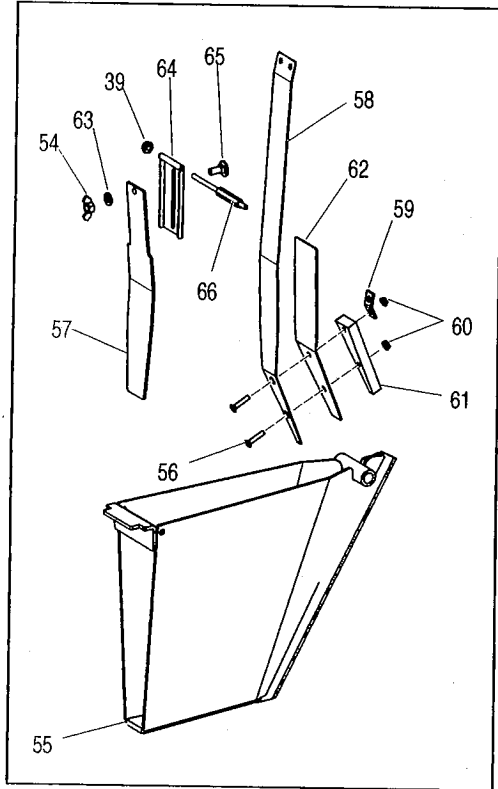

pos. codice descrizione

pos. codice descrizione

Tav. TRIUM -002-

ce descrizione 

04 SEEGER ØE 30
09 CUSCINETTO 2RS 6206
31 BOCCOLA DI SUPPORTO RUOTE
94 RUOTA
88 SUPPORTO RASCHIETTO RUOTA SX
88 VITE TE M10x16
81 BULLONE TTQS M8x20
46 RASCHIETTO RUOTE
64 DADO M8 FL
36 POMELLO
52 SPINA ELASTICA Ø5x26
03 RONDELLA Ø17,1
56 VITE REGISTRO RUOTE
44 VITE TSEI M6x10
06 RONDELLA PIANA LARGA Ø10
02 COPIGLIA A MOLLA Ø4
39 ADESIVO
93 VITE TE M12x110
09 RONDELLA PIANA Ø12x36x2,5
52 DISTANZIALE
48 FIANCATA
76 DISTANZIALE

pos. codice descrizione 

23 940514 ANELLO SEEGER ØE 35
24 400220 BARILOTTO
25 420828 TIRANTE
26 401375 MOLLA BLOCCAGGIO
27 401349 BOCCOLA
28 420951 MONTANTE
29 401350 BARILOTTO
30 401254 DISTANZIALE
31 900118 VITE TE M8x85
32 906107 DADO ATB M12 BASSO
33 420887 SUPPORTO RASCHIETTO RUOTA DX
34 904697 VITE TE M6x12 FL
35 401438 INDICE DI LETTURA
36 907317 RONDELLA PIANA 30x42x1
37 914049 RUOTA FLEX (CON CUSCINETTI)
38 910122 CUSCINETTO 2RS 6006

Tav. TRIUM -004-

pos. codice descrizione

pos. codice descrizione

1 940501 SEEGER e32

35 420646 BIELLA INFERIORE

pos. codice	descrizione	
1	940501	SEEGER e32
2	940502	SEEGER e40
3	902104	VITE TE M8x20
4	907105	RONDELLA PIANA 8
5	400983	SUPPORTO
6	910116	CUSCINETTO 6008-2RS
7	401013	PORTACUSCINETTO
8	400927	TUBO INTERNO
9	420669	CORONA LIMITATORE
10	400926	MANICOTTO SCORREVOLE
11	800027	MOLLA
12	910050	GHIERA
13	500431	DISINNESTO AUTOMATICO
14	930031	CATENA
15	930502	MAGLIA GIUNZIONE
16	905005	DADO M8 ALTO
17	400239	PIGNONE Z=9
18	910110	CUSCINETTO 608-2RS
19	905105	DADO M8 MEDIO
20	420211	TENDICATENA
21	904116	VITE TSEI M8x30
22	907106	RONDELLA PIANA 10
23	940527	ANELLO ELAST. 10
24	800033	MOLLA 
25	400289	RONDELLA
26	900229	VITE TE M14x160
27	900143	VITE TE M10x40
28	907106	RONDELLA PIANA 10
29	900226	VITE TE M14x130
30	420644	SUPPORTO POSTERIORE
31	907030	RONDELLA GROWER 14
32	906108	DADO AUTOBLOCC. M14 ALTO
33	401033	BOCCOLA
34	420645	BIELLA SUPERIORE