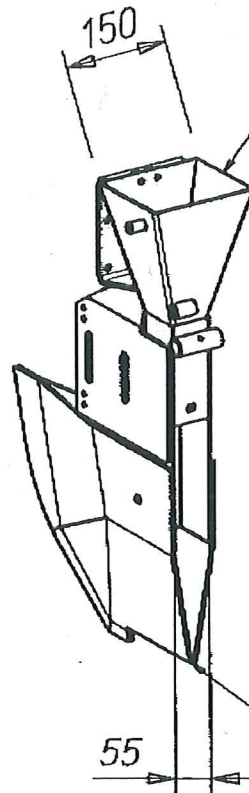

pos. codice descrizione

pos. codice descrizione

Early Tex Drive

420124

TUBO DI CADUTA
FALL PIPE
TUBO DE CAIDA
TUBE DE CHUTE
FALLSCHLAUCH

420497
(EX 420126)

VOMERE
SHARE
REJA
SOC
PFLUGSCHAR

cover 400669

A

400156

ESPULSORE
EXPELLER
EXPULSOR
EXPULSEUR
AUSWURF

420122

LEVA ESPULSORE
EXPELLER LEVER
PALANCA EXPULSOR
LEVIER EXPULSEUR
AUSWURFSHEBEL

B

420851

TUBO DI CADUTA
FALL PIPE
TUBO DE CAIDA
TUBE DE CHUTE
FALLSCHLAUCH