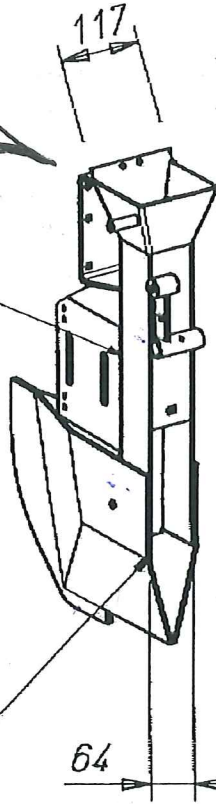

*40T spectra
#401208
for close spacing
10 cm spacing*

1P

(12)

Tav. TEXDRIVE 004

pos.	codice	descrizione
1	420177	SUPPORTO RUOTA
2	400042	CAVALLOTTO
3	400482	CAVALLOTTO
4	907108	RONDELLA
5	905008	DADO
6	905108	DADO
7	907308	RONDELLA
8	913050	FLANGIA CUSCINETTO
9	913006	CUSCINETTO
10	902583	BULLONE
11	907105	RONDELLA
12	906105	DADO
13	902142	VITE
14	400467	PIASTRINA FULCRO
15	905006	DADO
16	900225	VITE
17	906008	DADO
18	420172	MANOVELLA
19	941052	SPINA
20	400103	RONDELLA
21	400567	CARTER
22	907104	RONDELLA
23	902466	VITE
24	900078	VITE
25	906104	DADO
26	400568	BARILOTTO
27	420169	VITE
28	902069	VITE
29	400260	SUPPORTO CARTER
30	400261	CARTER
31	905004	DADO
32	905106	DADO
33	400465	SUPPORTO PROTEZIONE
34	905005	DADO
35	400470	BARILOTTO
36	906106	DADO
37	400043	DISTANZIALE
38	420178	BRACCIO SUPP. RUOTA
39	910111	CUSCINETTO
40	940505	SEEGER
41	900145	VITE
42	400468	DISTANZIALE

pos. codice descrizione

pos. codice descrizione

Early Tex Drive

420124

TUBO DI CADUTA
FALL PIPE
TUBO DE CAIDA
TUBE DE CHUTE
FALLSCHLAUCH

420497
(EX 420126)

VOMERE
SHARE
REJA
SOC
PFLUGSCHAR

cover 400669