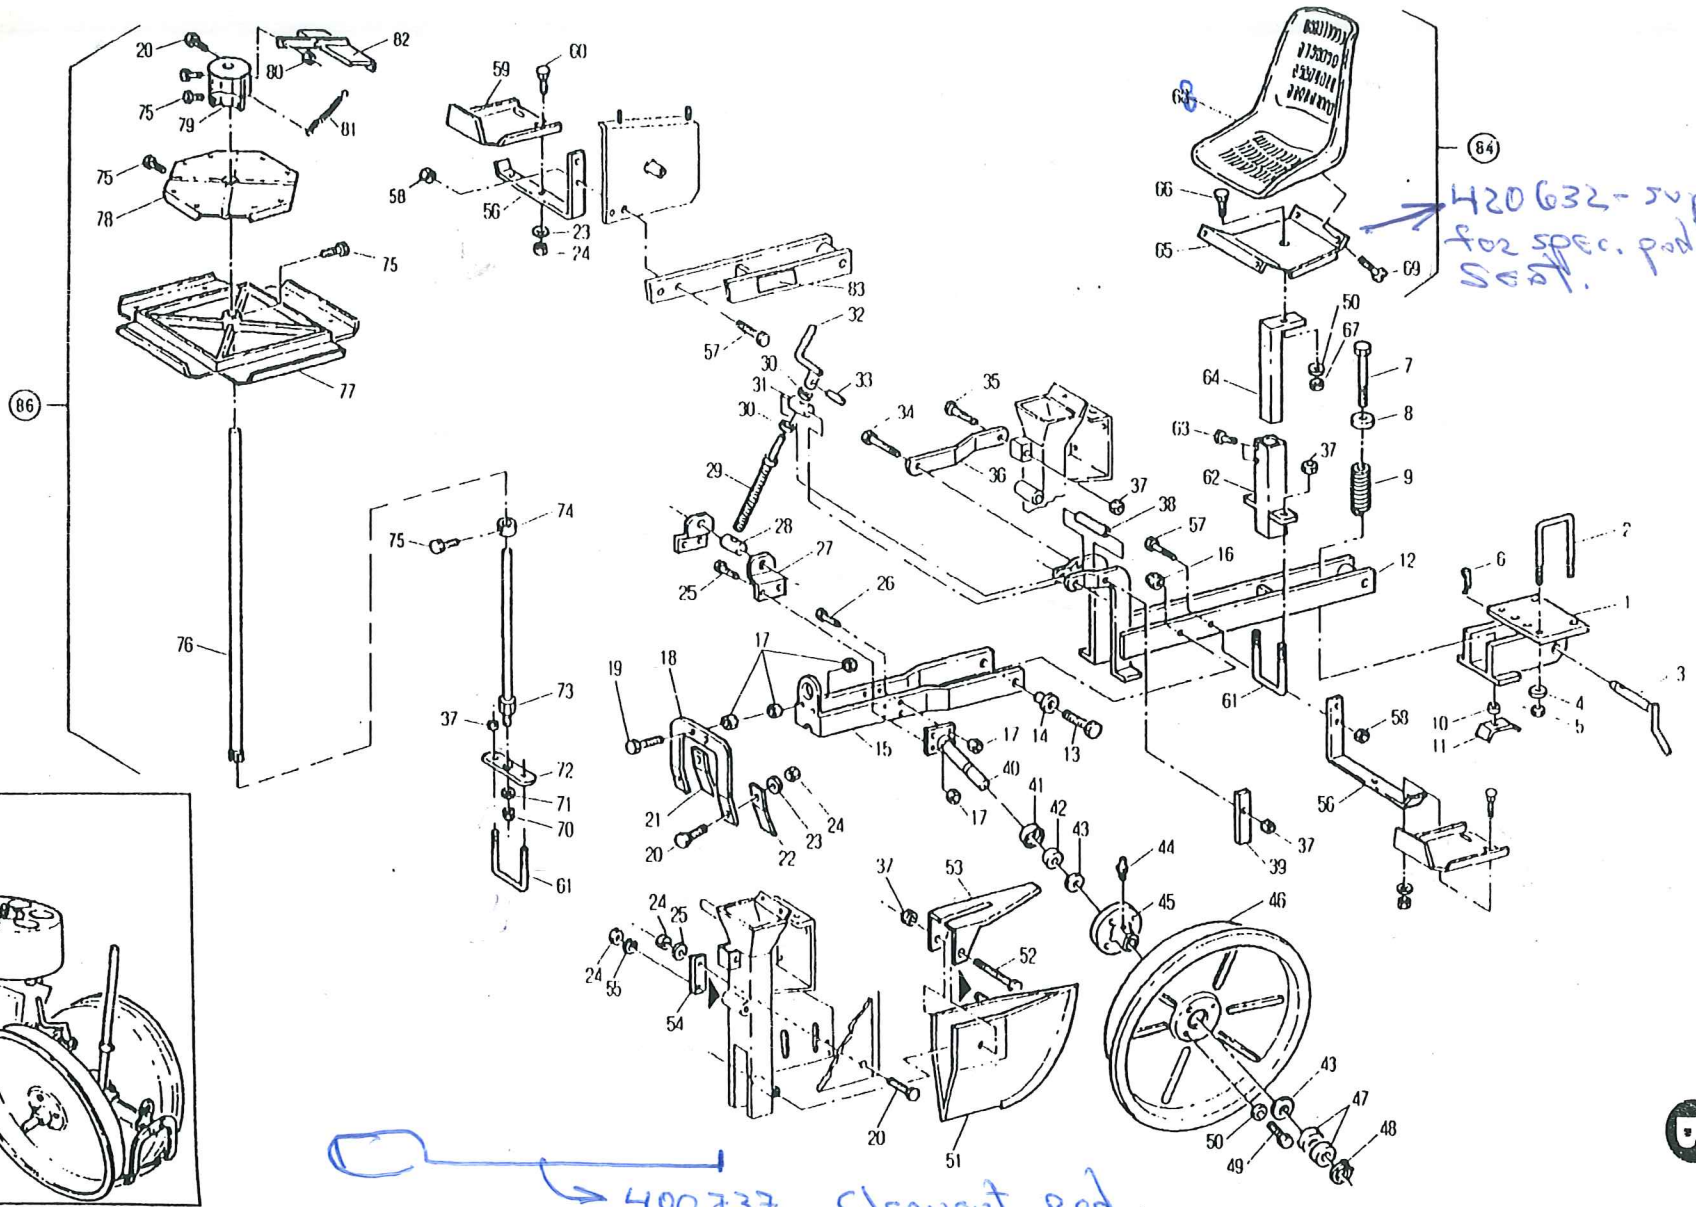

Checchi & Magli

TECNOLOGIE PER ORTICOLTURA
VEGETABLE-GROWING TECHNOLOGY

TRAPIANTATRICE TEXDRIVE

CHECCHI & MAGLI S.N.C.
40054 BUDRIO (BO) - ITALIA
VIA GUIZZARDI, 38
TEL. (051) 800253
FAX (051) 800407

420632 - supp. belt
for spec. padded
seat.

400737 Cleanout rod