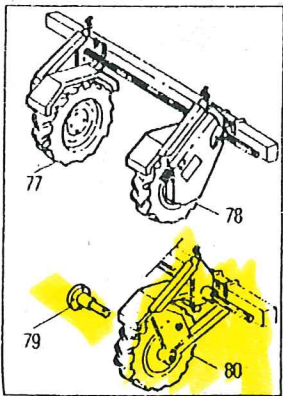

Checchi & Magli

TECNOLOGIE PER ORTICOLTURA
VEGETABLE GROWING TECHNOLOGY

TRAPIANTATRICE TEXDRIVE

CHECCHI & MAGLI S.N.C.
40054 BUDRIO (BO) - ITALIA
VIA GUIZZARDI, 38
TEL. (051) 800253
FAX (051) 800407