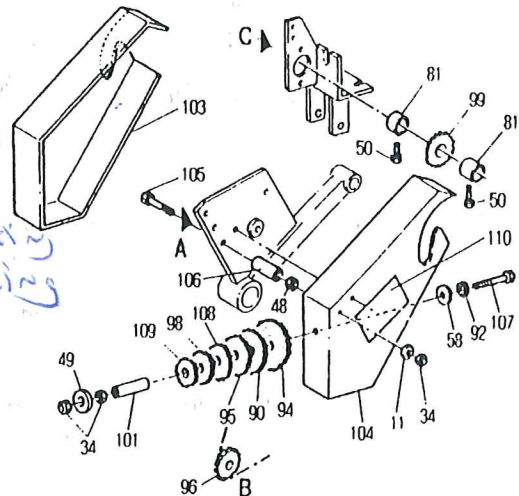

*40T spectra
#401208
for close spacing
10 cm spacing*

1P

(12)

Tav. TEXDRIVE 004

pos.	codice	descrizione
1	420177	SUPPORTO RUOTA
2	400042	CAVALLOTTO
3	400482	CAVALLOTTO
4	907108	RONDELLA
5	905008	DADO
6	905108	DADO
7	907308	RONDELLA
8	913050	FLANGIA CUSCINETTO
9	913006	CUSCINETTO
10	902583	BULLONE
11	907105	RONDELLA
12	906105	DADO
13	902142	VITE
14	400467	PIASTRINA FULCRO
15	905006	DADO
16	900225	VITE
17	906008	DADO
18	420172	MANOVELLA
19	941052	SPINA
20	400103	RONDELLA
21	400567	CARTER
22	907104	RONDELLA
23	902466	VITE
24	900078	VITE
25	906104	DADO
26	400568	BARILOTTO
27	420169	VITE
28	902069	VITE
29	400260	SUPPORTO CARTER
30	400261	CARTER
31	905004	DADO
32	905106	DADO
33	400465	SUPPORTO PROTEZIONE
34	905005	DADO
35	400470	BARILOTTO
36	906106	DADO
37	400043	DISTANZIALE
38	420178	BRACCIO SUPP. RUOTA
39	910111	CUSCINETTO
40	940505	SEEGER
41	900145	VITE
42	400468	DISTANZIALE