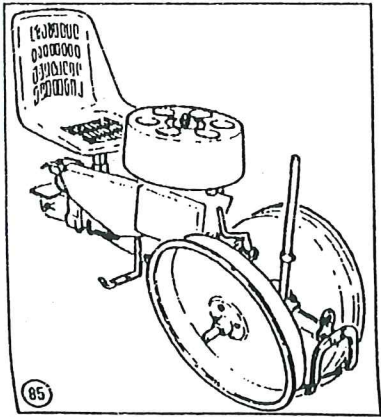

Tab. TEXDRIVE 001

pos. codice descrizione

pos. codice descrizione