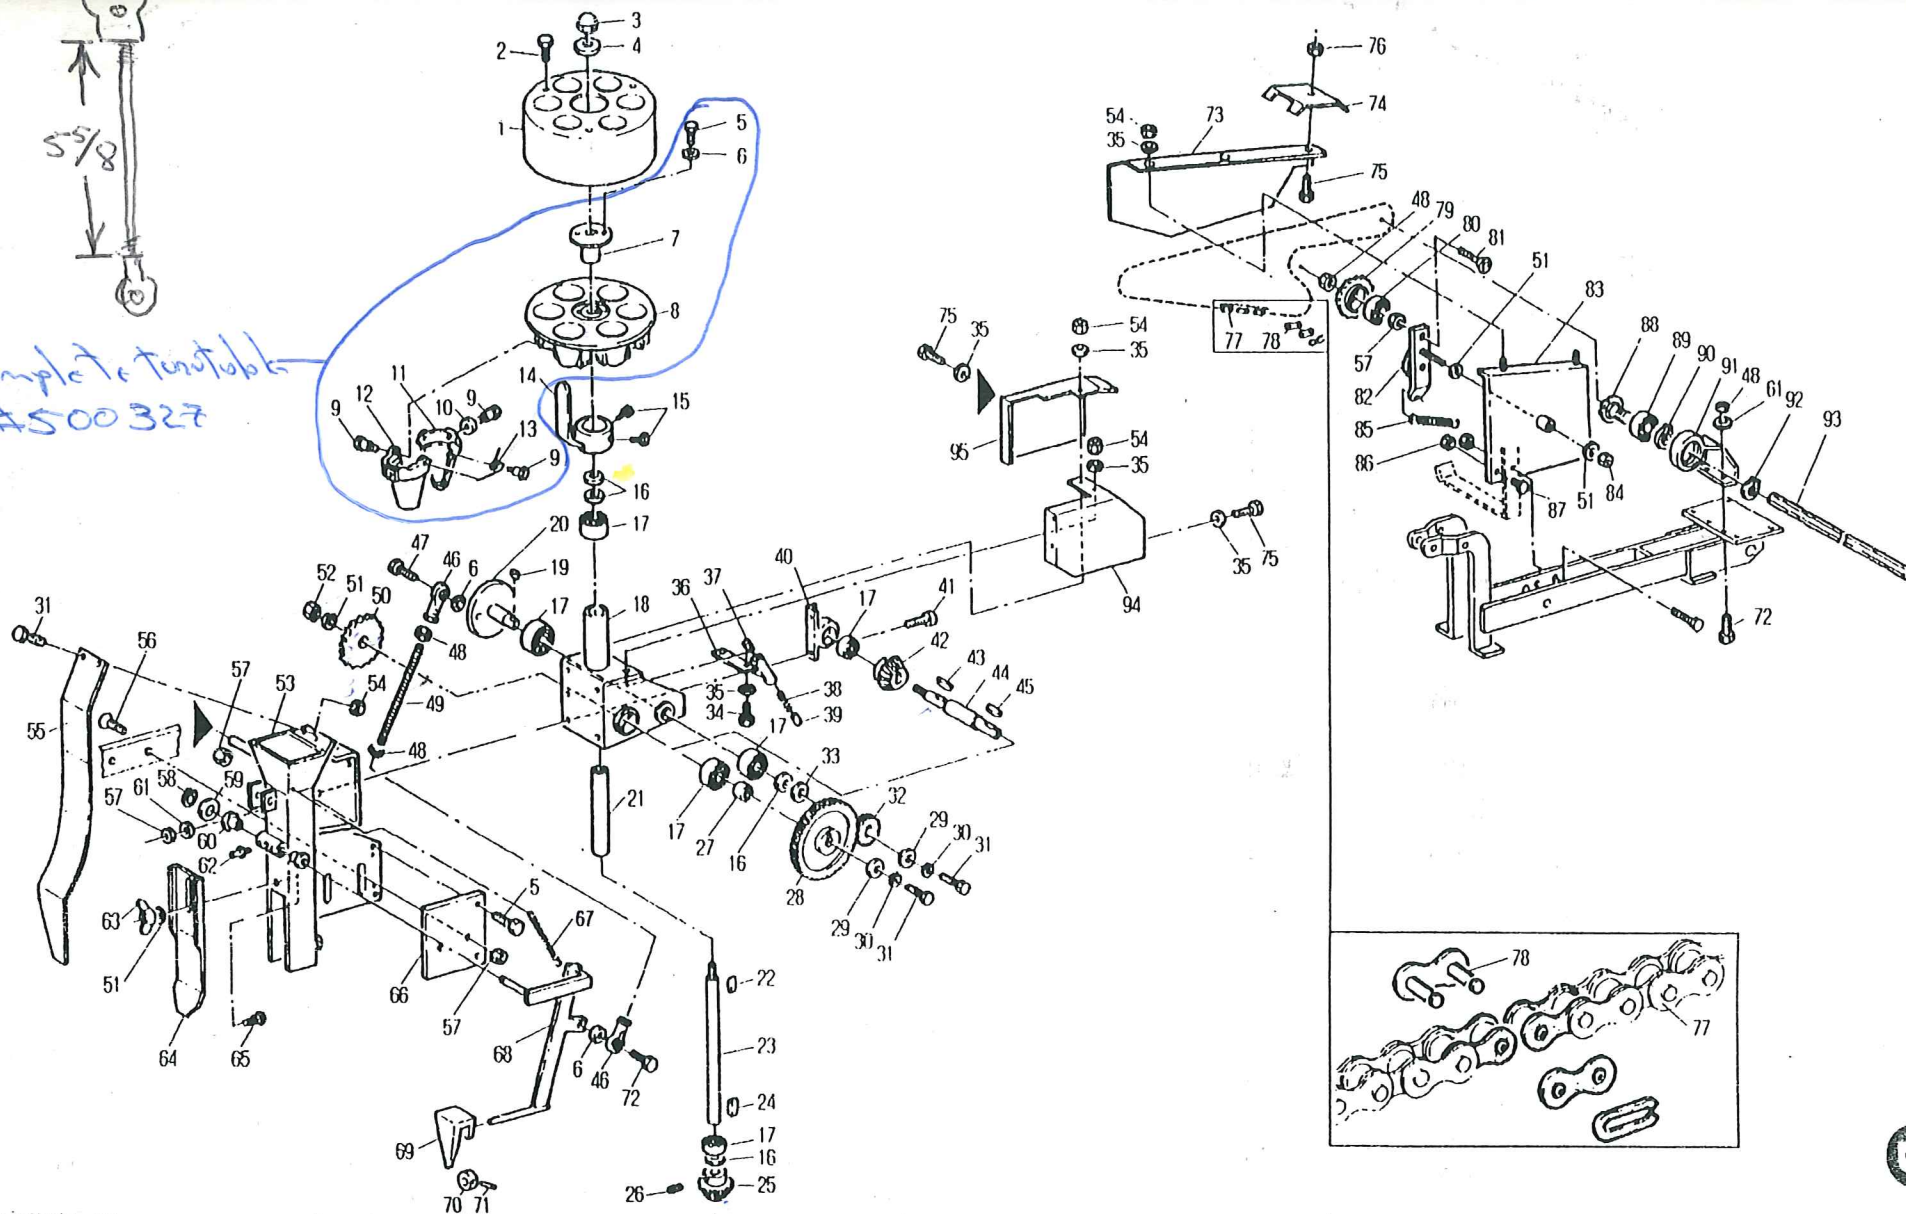

complete transistor
#500327

pos.	codice	descrizione
1	400538	PROTEZIONE
2	904701	VITE
3	905608	DADO
4	907108	RONDELLA
5	902104	VITE
6	907105	RONDELLA
7	400292	BOCCOLA FASE
8	400157	PIATTO DISTRIBUTORE
9	400175	VITE
10	400174	RULLINO
11	400777	SEMICOPPA FILETTO
12	400158/2	SEMICOPPA
13	800022	MOLLA <i>spring</i>
14	420193	ASTA COMANDO
15	902103	VITE
16	400103	RONDELLA
17	910108	CUSCINETTO
18	420125	RIDUTTORE
19	931026	CHIAVETTA
20	420120	ALBERO
21	400184	DISTANZIALE
22	931024	CHIAVETTA
23	400153	ALBERO
24	931023	CHIAVETTA
25	400029	INGRANAGGIO
26	904006	GRANO
27	400290	DISTANZIALE
28	400151	INGRANAGGIO
29	907304	RONDELLA
30	907004	RONDELLA
31	902468	VITE
32	400155	INGRANAGGIO
33	400289	DISTANZIALE
34	902070	VITE

forantobla

pos.	codice	descrizione
35	907104	RONDELLA
36	420210	SUPPORTO FRENO
37	904005	GRANO
38	800005	MOLLA
39	400286	PASTIGLIA
40	420131	PORTACUSCINETTO
41	904121	VITE
42	400540	INGRANAGGIO
43	931028	CHIAVETTA
44	400539	ALBERO
45	931025	CHIAVETTA
46	913101	SNODO
47	902107	VITE
48	905005	DADO
49	~~400170~~	TIRANTE <i>400178</i>
50	400109	PIGNONE
51	907106	RONDELLA
52	905006	DADO
53	420124	TUBO DI CADUTA
54	905004	DADO
55	400564	PIATTO FLESSIBILE
56	904117	VITE
57	905105	DADO
58	940508	SEEGER
59	907107	RONDELLA
60	985002	BOCCOLA
61	907005	RONDELLA
62	923001	INGRASSATORE
63	904128	DADO
64	400291	CARTER
65	902579	BULLONE
66	400592	PIASTRA
67	800007	MOLLA
68	420122	LEVA

pos.	codice	descrizione
69	400156	PIEDE
70	400177	ANELLO
71	904003	GRANO
72	902106	VITE
73	400297	CARTER
74	400575	CARTER
75	902443	VITE
76	905104	DADO
77	930013	CATENA * <i>P123</i>
78	930502	MAGLIA GIUNZIONE
79	400239	PIGNONE
80	910110	CUSCINETTO
81	904116	VITE
82	420211	TENDICATENA
83	420212	SUPPORTO CARTER
84	906006	DADO
85	800003	MOLLA
86	905106	DADO
87	902140	VITE
88	420206/1	PIGNONE <i>17T</i>
89	910109	CUSCINETTO
90	940009	SEEGER
91	420219	SUPPORTO
92	940504	SEEGER
93	400248	BARRA ESAG. CM. 100
93	400249	BARRA ESAG. CM. 150
93	400250	BARRA ESAG. CM. 200
93	400251	BARRA ESAG. CM. 250
93	400252	BARRA ESAG. CM. 300
93	400253	BARRA ESAG. CM. 350
93	400254	BARRA ESAG. CM. 400
94	420215	CARTER DX
95	400298	CARTER SX

* can use any Gasparde chain starting part number 57158000 to splice together