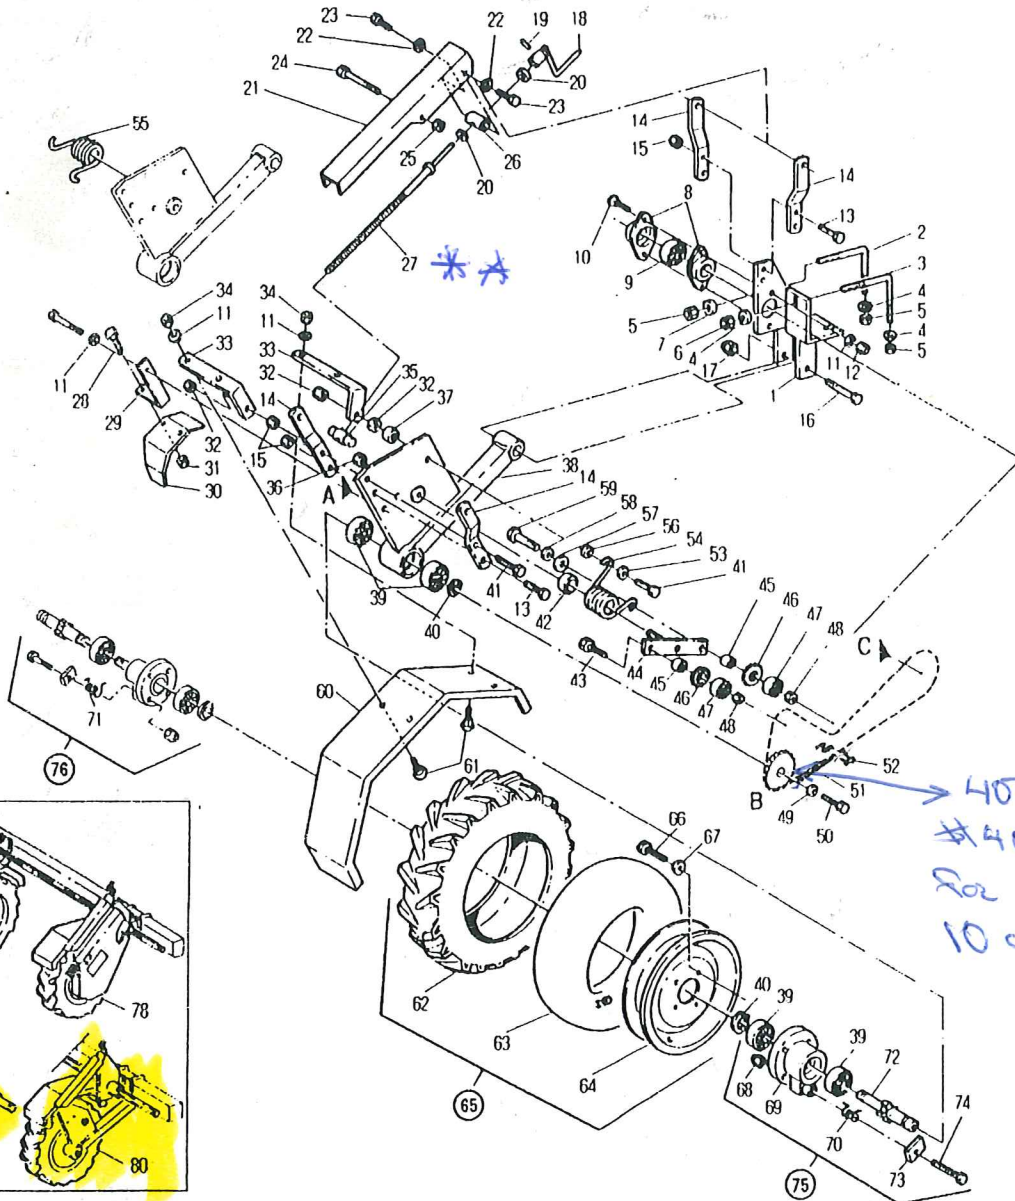

Checchi & Magli

TECNOLOGIE PER ORTICOLTURA
VEGETABLE GROWING TECHNOLOGY

TRAPIANTATRICE TEXDRIVE

CHECCHI & MAGLI S.N.C.
40054 BUDRIO (BO) - ITALIA
VIA GUIZZARDI, 38
TEL. (051) 800253
FAX (051) 800407