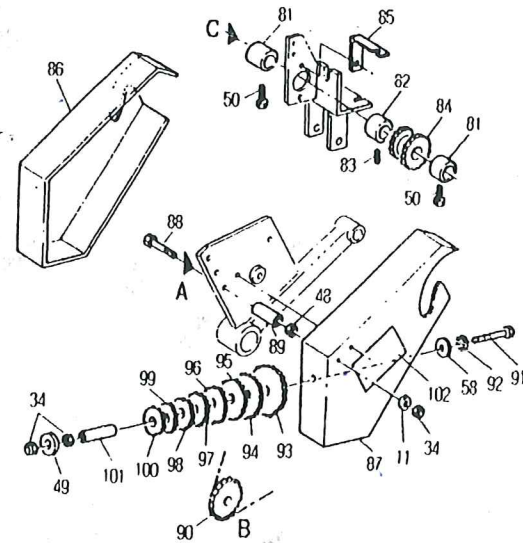

*40T spectra
#401208
for close spacing
10 cm spacing*

1P

(12)

Tav. TEXDRIVE 004

pos.	codice	descrizione
1	420177	SUPPORTO RUOTA
2	400042	CAVALLOTTO
3	400482	CAVALLOTTO
4	907108	RONDELLA
5	905008	DADO
6	905108	DADO
7	907308	RONDELLA
8	913050	FLANGIA CUSCINETTO
9	913006	CUSCINETTO
10	902583	BULLONE
11	907105	RONDELLA
12	906105	DADO
13	902142	VITE
14	400467	PIASTRINA FULCRO
15	905006	DADO
16	900225	VITE
17	906008	DADO
18	420172	MANOVELLA
19	941052	SPINA
20	400103	RONDELLA
21	400567	CARTER
22	907104	RONDELLA
23	902466	VITE
24	900078	VITE
25	906104	DADO
26	400568	BARILOTTO
27	420169	VITE
28	902069	VITE
29	400260	SUPPORTO CARTER
30	400261	CARTER
31	905004	DADO
32	905106	DADO
33	400465	SUPPORTO PROTEZIONE
34	905005	DADO
35	400470	BARILOTTO
36	906106	DADO
37	400043	DISTANZIALE
38	420178	BRACCIO SUPP. RUOTA
39	910111	CUSCINETTO
40	940505	SEEGER
41	900145	VITE
42	400468	DISTANZIALE