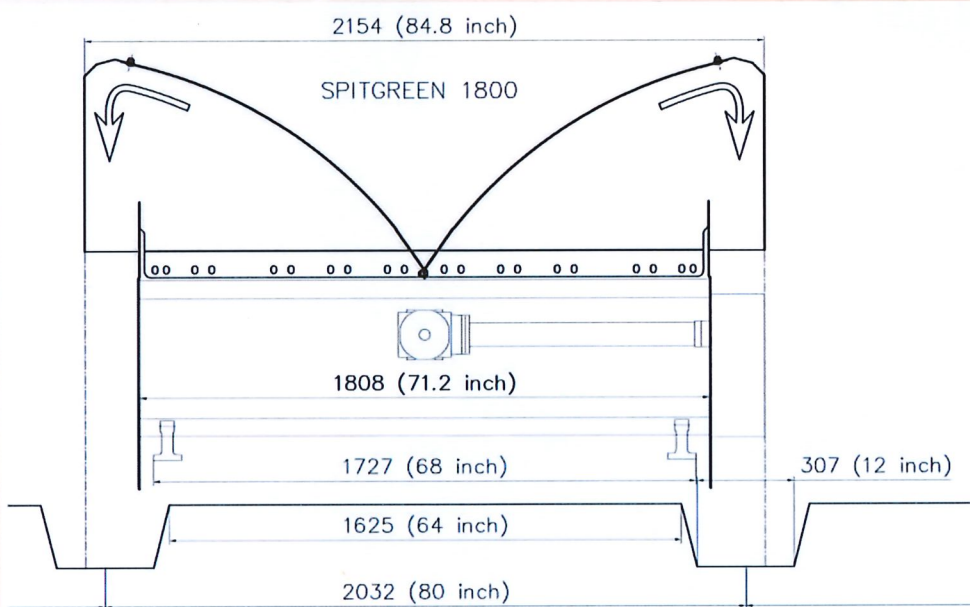

# SPIT GREEN 1800 VEGETABLES

SPIT GREEN VEGETABLES					
	HP	PTO	KG.	LBS	N.
1800	50-90	540	495	1091	24

**VIDEOS**  
**on**  
**YouTube:**  
**SOLEXCORP**  
**FALC SPIT GREEN**

**80 INCH. BEDS**

**84 INCH. BEDS**