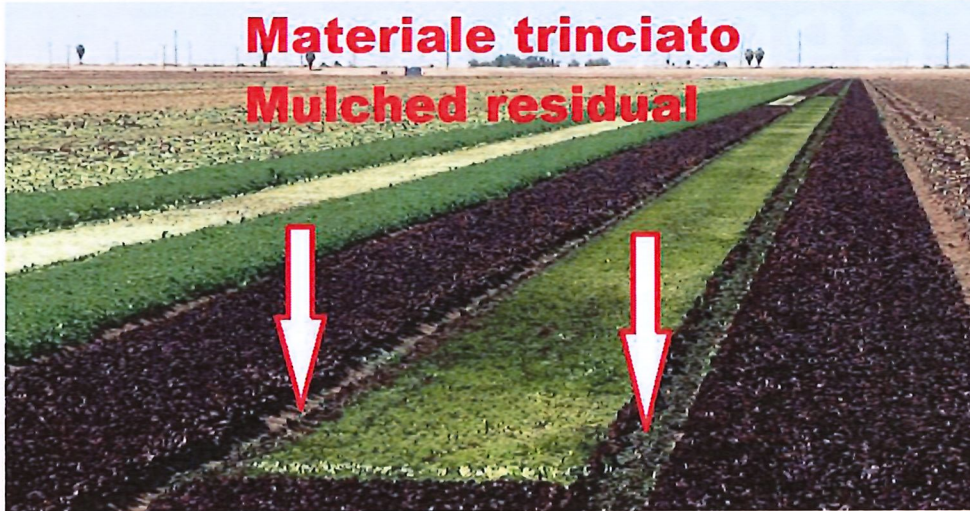

 TRINCIA  
 SHREDDER

**FALC**

# SPIT GREEN 1800 VEGETABLES

SPIT GREEN VEGETABLES					
	HP	PTO	KG.	LBS	N.
1800	50-90	540	495	1091	24

**VIDEOS**  
**on**  
**YouTube:**  
**SOLEXCORP**  
**FALC SPIT GREEN**

**80 INCH. BEDS**

**84 INCH. BEDS**