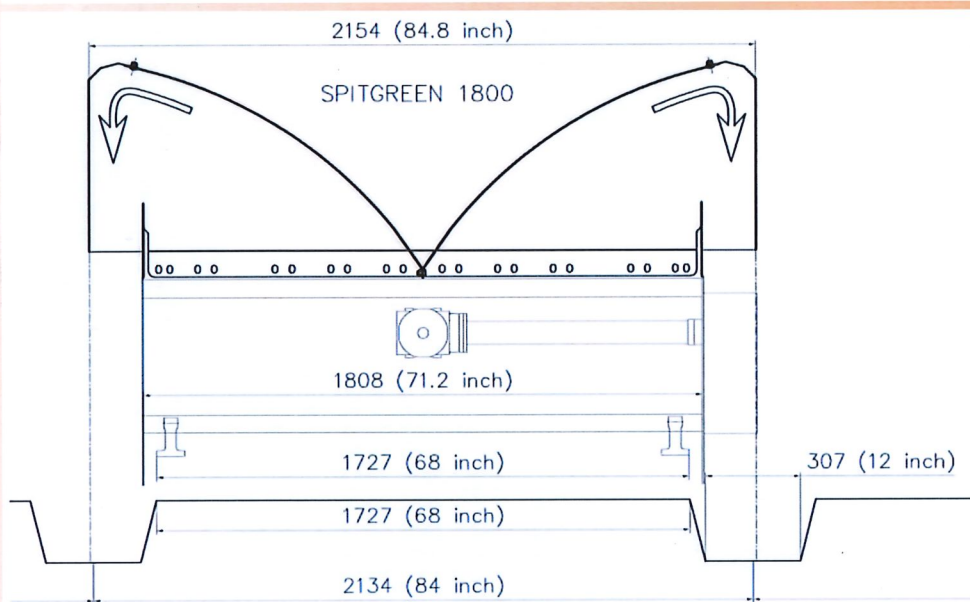

# SPIT GREEN 1800 VEGETABLES

SPIT GREEN VEGETABLES					
	HP	PTO	KG.	LBS	N.
1800	50-90	540	495	1091	24

**VIDEOS**  
**on**  
**YouTube:**  
**SOLEXCORP**  
**FALC SPIT GREEN**

**80 INCH. BEDS**

**84 INCH. BEDS**