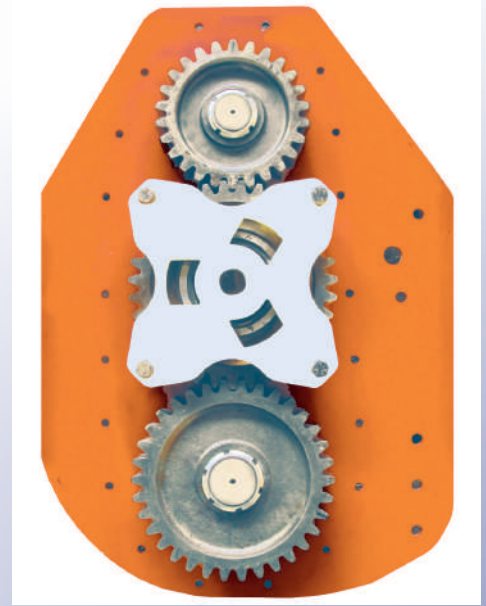

-  **FRESA**
-  **FRAISE**
-  **ROTARY TILLER**
-  **FRÄSE**
-  **FRESADORA**
-  **ФРЕЗЫ**

FALC®

HD

FALC®

I dati tecnici, le caratteristiche e le illustrazioni sono indicative e non impegnano il costruttore. - Les données techniques, les caractéristiques et les illustrations sont indicatives et n'engagent pas le constructeur. - Die technischen Angaben die Merkmale und die Bilder sind weisend und verbinden nicht den Hersteller. - Los datos técnicos, las características y las ilustraciones son indicativas y no comprometen al constructor. - Технические характеристики, спецификации и иллюстрации носят ознакомительный характер и не являются обязательными для производителя.

FILOGRAF Arti Grafiche s.r.l. - Via N. Sacco, 34 - FORLÌ - 11/2015 - FOTO ELLESSE FAENZA

HD										
		HP.	A mm.	B mm.	A inches	B inches	KG			
1600	60-100	1576	1743	62,04	68,62	560	1234	26	36	68
1800	60-100	1821	1988	71,69	78,26	615	1355	30	42	72
2100	60-100	2066	2233	81,33	87,91	660	1455	34	48	76
2300	60-100	2311	2478	90,98	97,55	710	1565	38	54	80
2500	60-100	2556	2723	100,63	107,20	750	1653	42	60	84
2800	60-100	2801	2968	110,27	116,85	790	1741	46	66	88

 * Velocità inserita  * Vitesse branchée  * Plugged speed	 * Eingelegte Gang  * Velocidad predispuesta  * Скорость стандартная	IN DOTAZIONE - EN DOTATION ON ISSUE - AUSRUSTUNG EN DOTACION - СЕРИИ				A RICHIESTA SUR DEMANDE ON REQUEST AUF WUNSCH A PEDIDO ПО ЗАПРОСУ	
		● 18	● 19	● 21	● 23	● 17	● 16
 <p>P.T.O.</p> <p>PTO 540</p> <p>PTO 1000</p>		○ 23	○ 21	○ 19	○ 18	○ 28	○ 25
		169	195*	238	276	/	/
		313	361	/	/	242	255